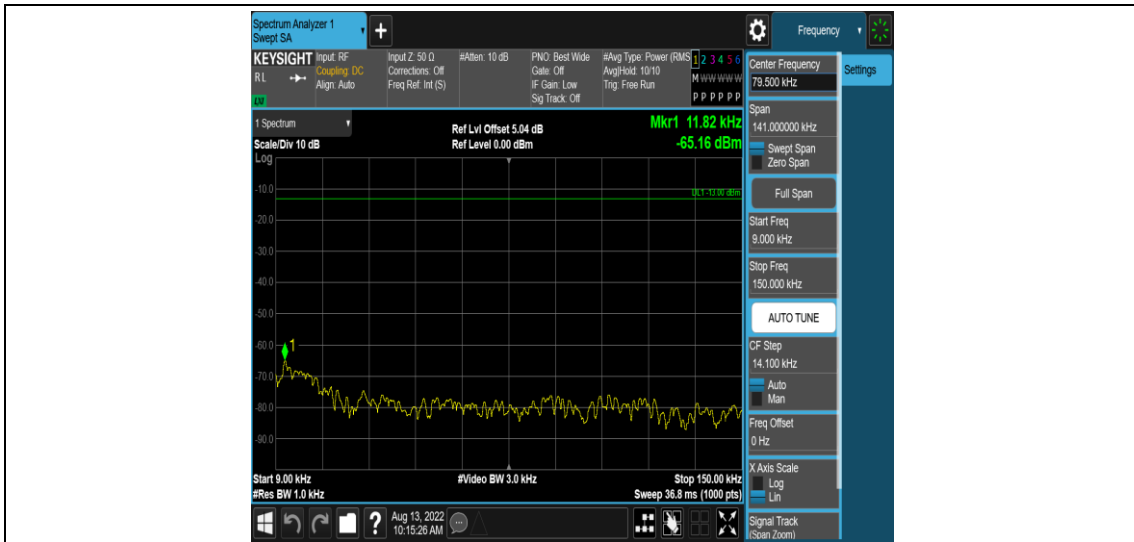

Band2-1.4MHz-QPSK-18607-1RB#0-Range5:2000~20000MHz

Band2-1.4MHz-QPSK-18900-1RB#0-Range1:0.009~0.15MHz

Band2-1.4MHz-QPSK-18900-1RB#0-Range2:0.15~30MHz

Band2-1.4MHz-QPSK-18900-1RB#0-Range3:30~1000MHz

Band2-1.4MHz-QPSK-18900-1RB#0-Range4:1000~2000MHz

Band2-1.4MHz-QPSK-18900-1RB#0-Range5:2000~20000MHz

Band2-1.4MHz-QPSK-19193-1RB#0-Range1:0.009~0.15MHz

Band2-1.4MHz-QPSK-19193-1RB#0-Range2:0.15~30MHz

Band2-1.4MHz-QPSK-19193-1RB#0-Range3:30~1000MHz

Band2-1.4MHz-QPSK-19193-1RB#0-Range4:1000~2000MHz