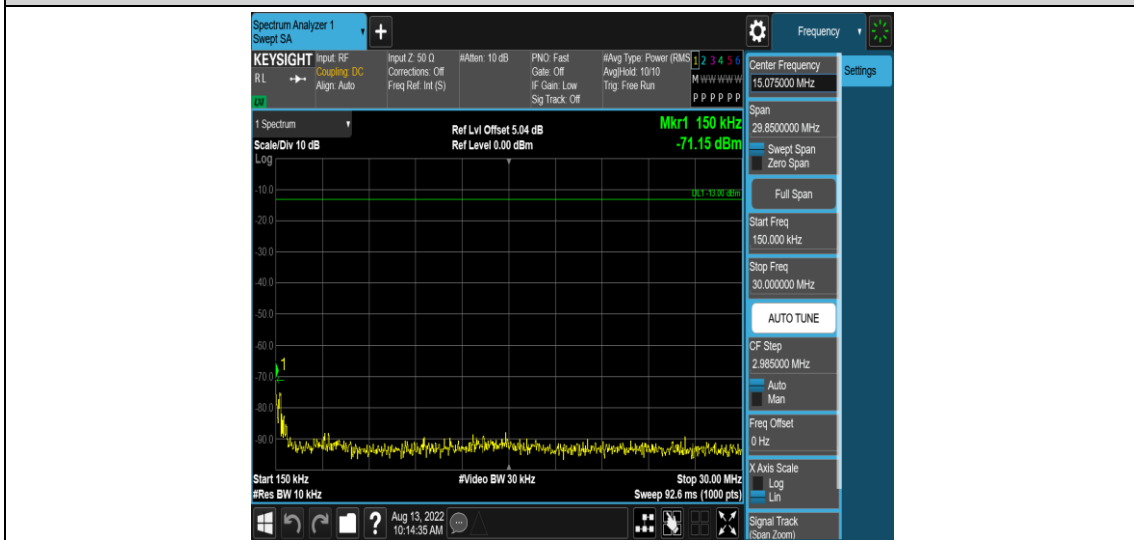

Band2-1.4MHz-QPSK-19193-1RB#0-Range5:2000~20000MHz

Band2-1.4MHz-16QAM-18607-1RB#0-Range1:0.009~0.15MHz

Band2-1.4MHz-16QAM-18607-1RB#0-Range2:0.15~30MHz

Band2-1.4MHz-16QAM-18607-1RB#0-Range3:30~1000MHz

Band2-1.4MHz-16QAM-18607-1RB#0-Range4:1000~2000MHz

Band2-1.4MHz-16QAM-18607-1RB#0-Range5:2000~20000MHz

Band2-1.4MHz-16QAM-18900-1RB#0-Range1:0.009~0.15MHz

Band2-1.4MHz-16QAM-18900-1RB#0-Range2:0.15~30MHz

Band2-1.4MHz-16QAM-18900-1RB#0-Range3:30~1000MHz

Band2-1.4MHz-16QAM-18900-1RB#0-Range4:1000~2000MHz