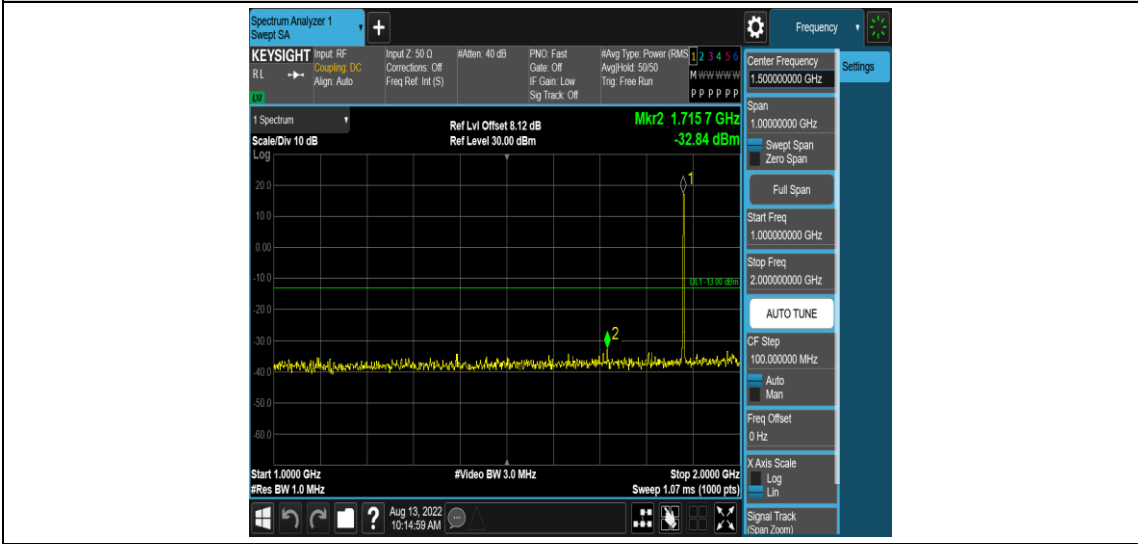

Band2-1.4MHz-16QAM-18607-1RB#0-Range5:2000~20000MHz

Band2-1.4MHz-16QAM-18900-1RB#0-Range1:0.009~0.15MHz

Band2-1.4MHz-16QAM-18900-1RB#0-Range2:0.15~30MHz

Band2-1.4MHz-16QAM-18900-1RB#0-Range3:30~1000MHz

Band2-1.4MHz-16QAM-18900-1RB#0-Range4:1000~2000MHz