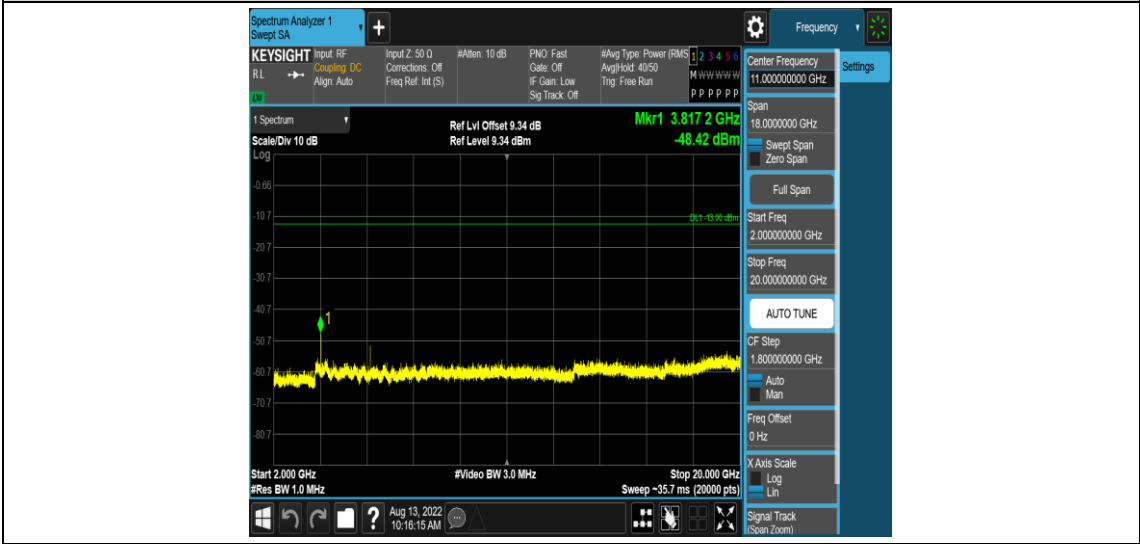

Band2-1.4MHz-QPSK-18900-1RB#0-Range5:2000~20000MHz

Band2-1.4MHz-QPSK-19193-1RB#0-Range1:0.009~0.15MHz

Band2-1.4MHz-QPSK-19193-1RB#0-Range2:0.15~30MHz

Band2-1.4MHz-QPSK-19193-1RB#0-Range3:30~1000MHz

Band2-1.4MHz-QPSK-19193-1RB#0-Range4:1000~2000MHz