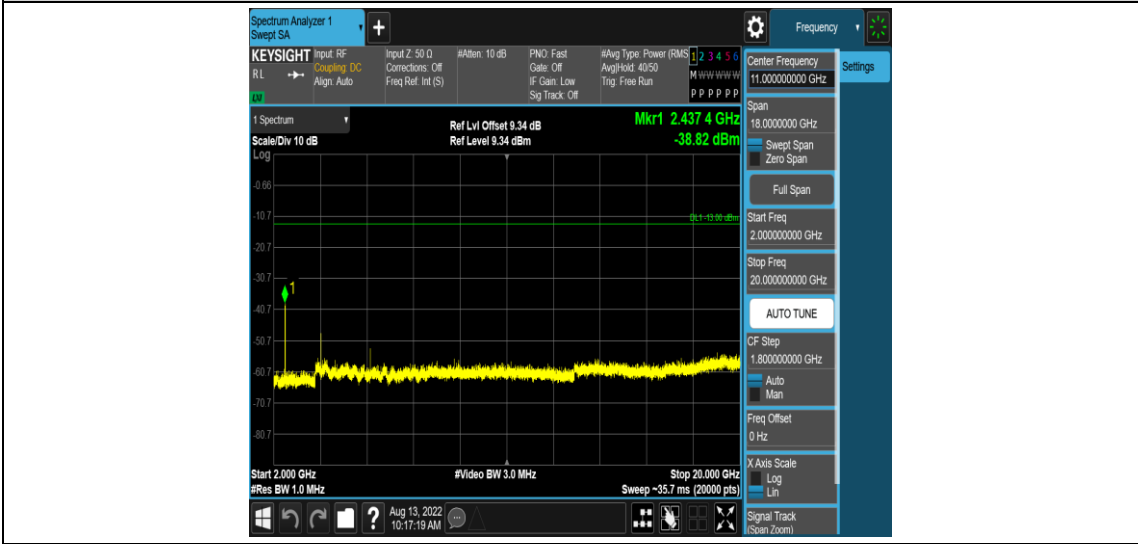

Band2-1.4MHz-16QAM-18900-1RB#0-Range5:2000~20000MHz

Band2-1.4MHz-16QAM-19193-1RB#0-Range1:0.009~0.15MHz

Band2-1.4MHz-16QAM-19193-1RB#0-Range2:0.15~30MHz

Band2-1.4MHz-16QAM-19193-1RB#0-Range3:30~1000MHz

Band2-1.4MHz-16QAM-19193-1RB#0-Range4:1000~2000MHz