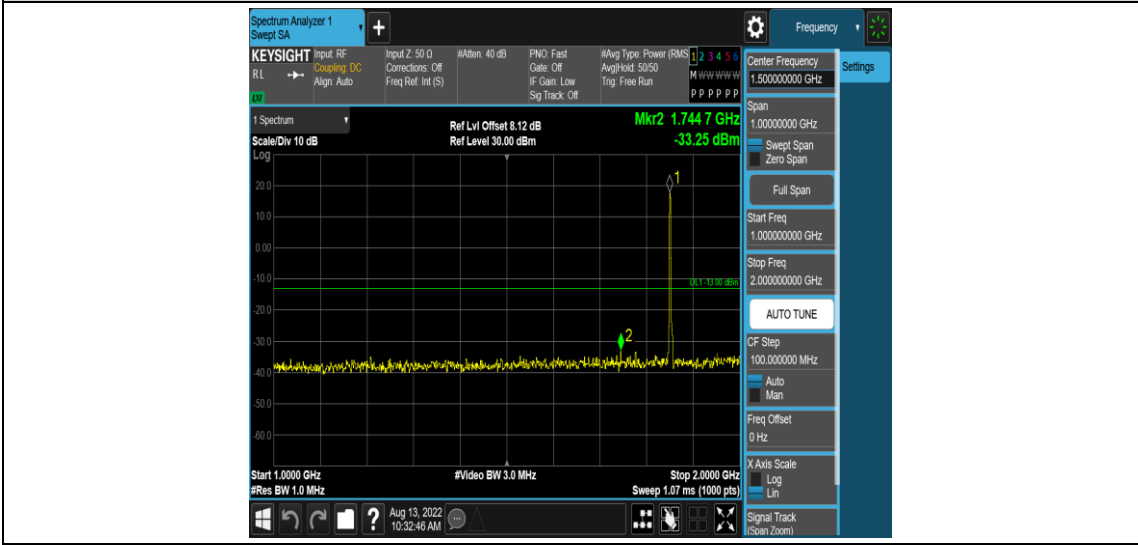

Band2-1.4MHz-16QAM-19193-1RB#0-Range5:2000~20000MHz

Band2-3MHz-QPSK-18615-1RB#0-Range1:0.009~0.15MHz

Band2-3MHz-QPSK-18615-1RB#0-Range2:0.15~30MHz

Band2-3MHz-QPSK-18615-1RB#0-Range3:30~1000MHz

Band2-3MHz-QPSK-18615-1RB#0-Range4:1000~2000MHz