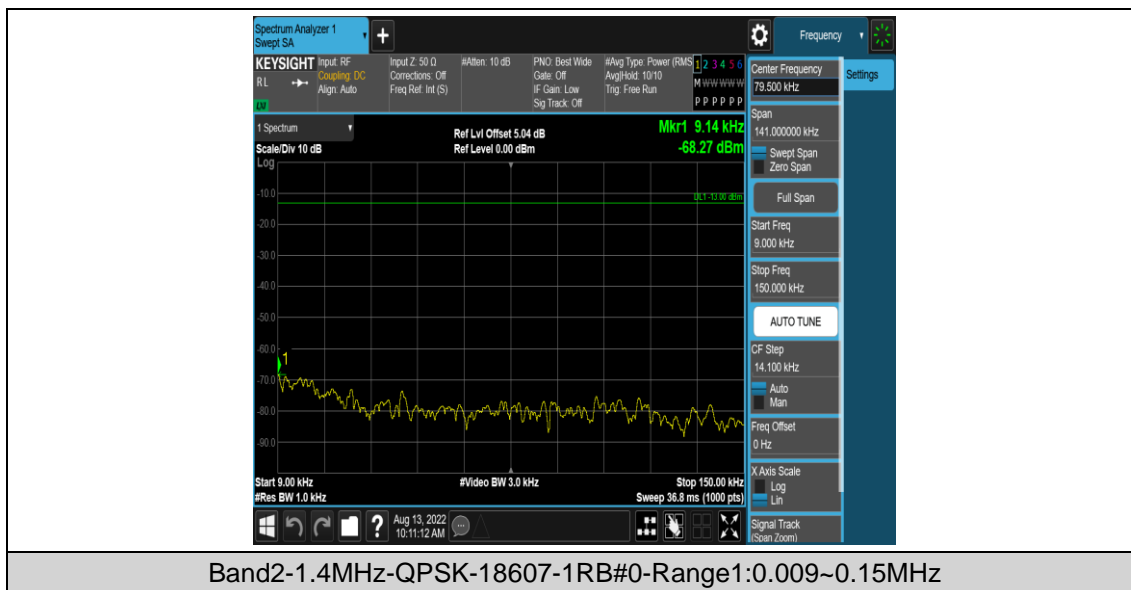

Band2	20MHz	QPSK	19100	1RB#0	Range2:0.15~30MHz	PASS
Band2	20MHz	QPSK	19100	1RB#0	Range3:30~1000MHz	PASS
Band2	20MHz	QPSK	19100	1RB#0	Range4:1000~2000MHz	PASS
Band2	20MHz	QPSK	19100	1RB#0	Range5:2000~20000MHz	PASS
Band2	20MHz	16QAM	18700	1RB#0	Range1:0.009~0.15MHz	PASS
Band2	20MHz	16QAM	18700	1RB#0	Range2:0.15~30MHz	PASS
Band2	20MHz	16QAM	18700	1RB#0	Range3:30~1000MHz	PASS
Band2	20MHz	16QAM	18700	1RB#0	Range4:1000~2000MHz	PASS
Band2	20MHz	16QAM	18700	1RB#0	Range5:2000~20000MHz	PASS
Band2	20MHz	16QAM	18900	1RB#0	Range1:0.009~0.15MHz	PASS
Band2	20MHz	16QAM	18900	1RB#0	Range2:0.15~30MHz	PASS
Band2	20MHz	16QAM	18900	1RB#0	Range3:30~1000MHz	PASS
Band2	20MHz	16QAM	18900	1RB#0	Range4:1000~2000MHz	PASS
Band2	20MHz	16QAM	18900	1RB#0	Range5:2000~20000MHz	PASS
Band2	20MHz	16QAM	19100	1RB#0	Range1:0.009~0.15MHz	PASS
Band2	20MHz	16QAM	19100	1RB#0	Range2:0.15~30MHz	PASS
Band2	20MHz	16QAM	19100	1RB#0	Range3:30~1000MHz	PASS
Band2	20MHz	16QAM	19100	1RB#0	Range4:1000~2000MHz	PASS
Band2	20MHz	16QAM	19100	1RB#0	Range5:2000~20000MHz	PASS

Test Graphs

Band2-1.4MHz-QPSK-18607-1RB#0-Range1:0.009~0.15MHz