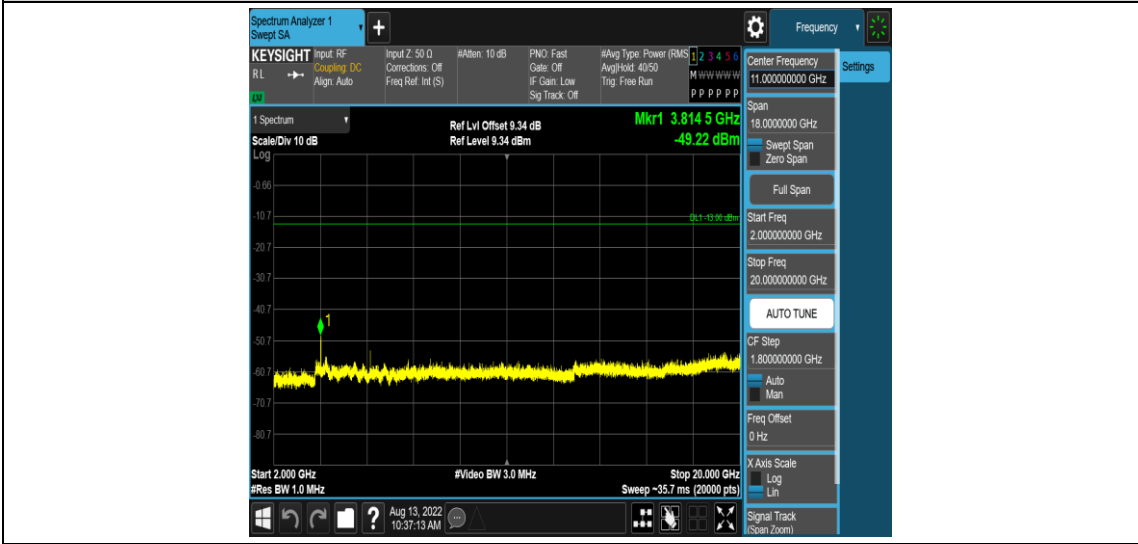

Band2-3MHz-QPSK-18900-1RB#0-Range5:2000~20000MHz

Band2-3MHz-QPSK-19185-1RB#0-Range1:0.009~0.15MHz

Band2-3MHz-QPSK-19185-1RB#0-Range2:0.15~30MHz

Band2-3MHz-QPSK-19185-1RB#0-Range3:30~1000MHz

Band2-3MHz-QPSK-19185-1RB#0-Range4:1000~2000MHz