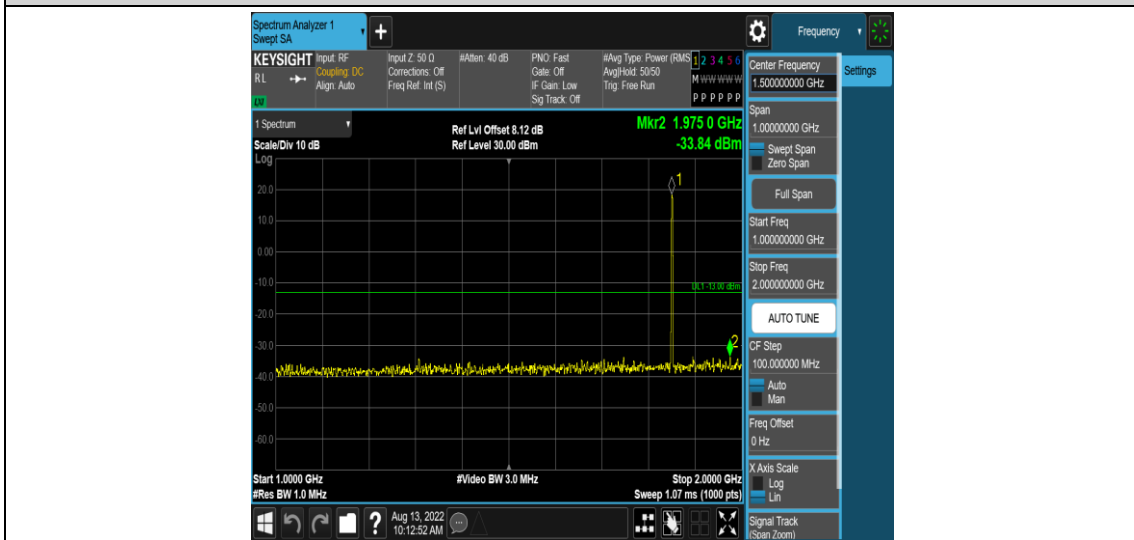

Band2-1.4MHz-QPSK-19193-1RB#0-Range5:2000~20000MHz

Band2-1.4MHz-16QAM-18607-1RB#0-Range1:0.009~0.15MHz

Band2-1.4MHz-16QAM-18607-1RB#0-Range2:0.15~30MHz

Band2-1.4MHz-16QAM-18607-1RB#0-Range3:30~1000MHz

Band2-1.4MHz-16QAM-18607-1RB#0-Range4:1000~2000MHz

Band2-1.4MHz-16QAM-18607-1RB#0-Range5:2000~20000MHz

Band2-1.4MHz-16QAM-18900-1RB#0-Range1:0.009~0.15MHz

Band2-1.4MHz-16QAM-18900-1RB#0-Range2:0.15~30MHz

Band2-1.4MHz-16QAM-18900-1RB#0-Range3:30~1000MHz

Band2-1.4MHz-16QAM-18900-1RB#0-Range4:1000~2000MHz