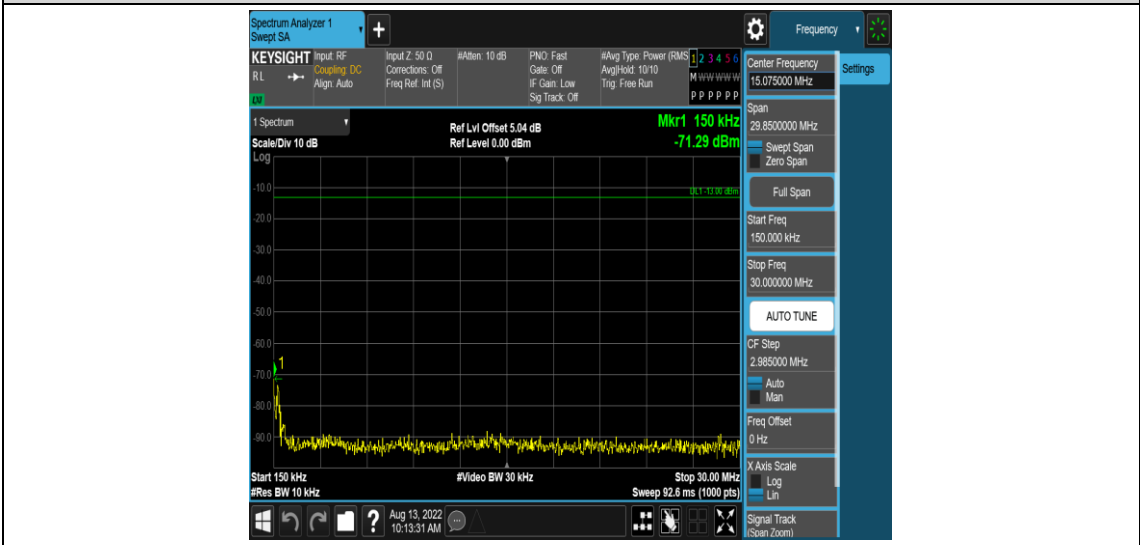

Test Graphs

Band2-1.4MHz-QPSK-18607-1RB#0-Range1:0.009~0.15MHz

Band2-1.4MHz-QPSK-18607-1RB#0-Range2:0.15~30MHz

Band2-1.4MHz-QPSK-18607-1RB#0-Range3:30~1000MHz

Band2-1.4MHz-QPSK-18607-1RB#0-Range4:1000~2000MHz

Band2-1.4MHz-QPSK-18607-1RB#0-Range5:2000~20000MHz

Band2-1.4MHz-QPSK-18900-1RB#0-Range1:0.009~0.15MHz

Band2-1.4MHz-QPSK-18900-1RB#0-Range2:0.15~30MHz

Band2-1.4MHz-QPSK-18900-1RB#0-Range3:30~1000MHz

Band2-1.4MHz-QPSK-18900-1RB#0-Range4:1000~2000MHz