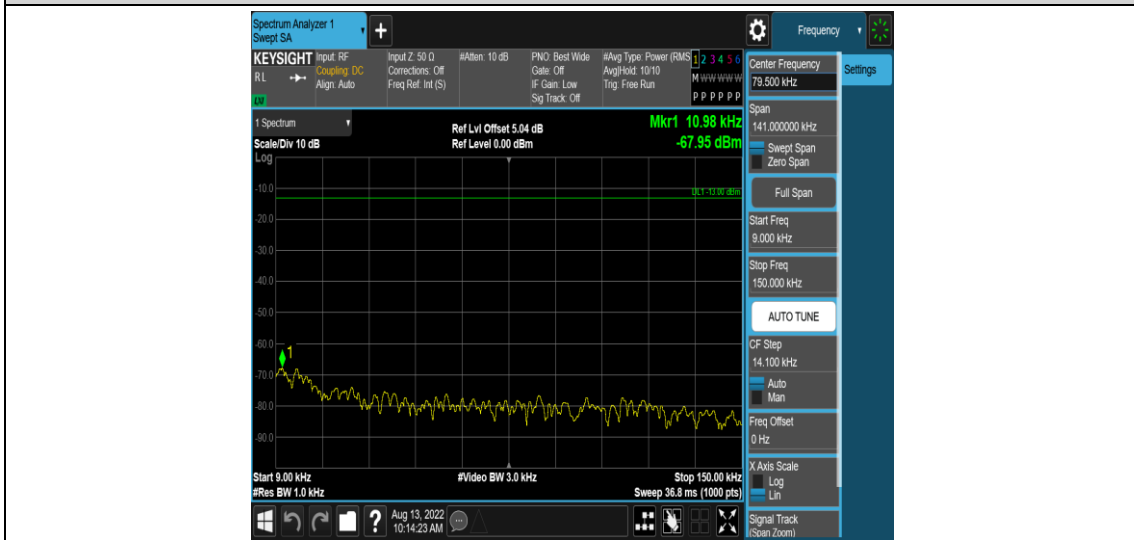

Band2-1.4MHz-QPSK-19193-1RB#0-Range5:2000~20000MHz

Band2-1.4MHz-16QAM-18607-1RB#0-Range1:0.009~0.15MHz

Band2-1.4MHz-16QAM-18607-1RB#0-Range2:0.15~30MHz

Band2-1.4MHz-16QAM-18607-1RB#0-Range3:30~1000MHz

Band2-1.4MHz-16QAM-18607-1RB#0-Range4:1000~2000MHz

Band2-1.4MHz-16QAM-18607-1RB#0-Range5:2000~20000MHz

Band2-1.4MHz-16QAM-18900-1RB#0-Range1:0.009~0.15MHz

Band2-1.4MHz-16QAM-18900-1RB#0-Range2:0.15~30MHz

Band2-1.4MHz-16QAM-18900-1RB#0-Range3:30~1000MHz

Band2-1.4MHz-16QAM-18900-1RB#0-Range4:1000~2000MHz