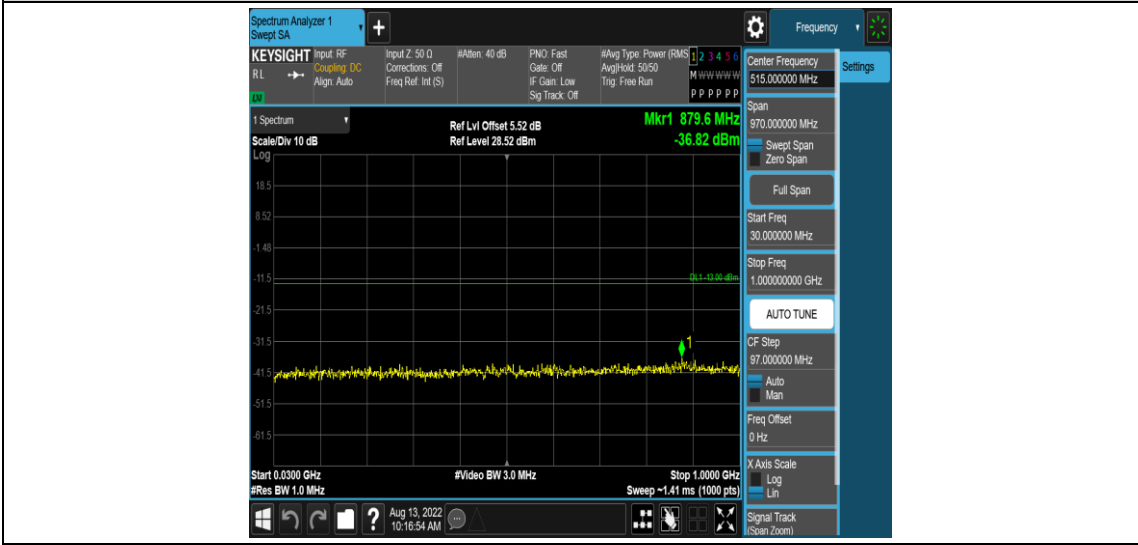

Band2-1.4MHz-16QAM-18607-1RB#0-Range5:2000~20000MHz

Band2-1.4MHz-16QAM-18900-1RB#0-Range1:0.009~0.15MHz

Band2-1.4MHz-16QAM-18900-1RB#0-Range2:0.15~30MHz

Band2-1.4MHz-16QAM-18900-1RB#0-Range3:30~1000MHz

Band2-1.4MHz-16QAM-18900-1RB#0-Range4:1000~2000MHz

Band2-1.4MHz-16QAM-18900-1RB#0-Range5:2000~20000MHz

Band2-1.4MHz-16QAM-19193-1RB#0-Range1:0.009~0.15MHz

Band2-1.4MHz-16QAM-19193-1RB#0-Range2:0.15~30MHz

Band2-1.4MHz-16QAM-19193-1RB#0-Range3:30~1000MHz

Band2-1.4MHz-16QAM-19193-1RB#0-Range4:1000~2000MHz