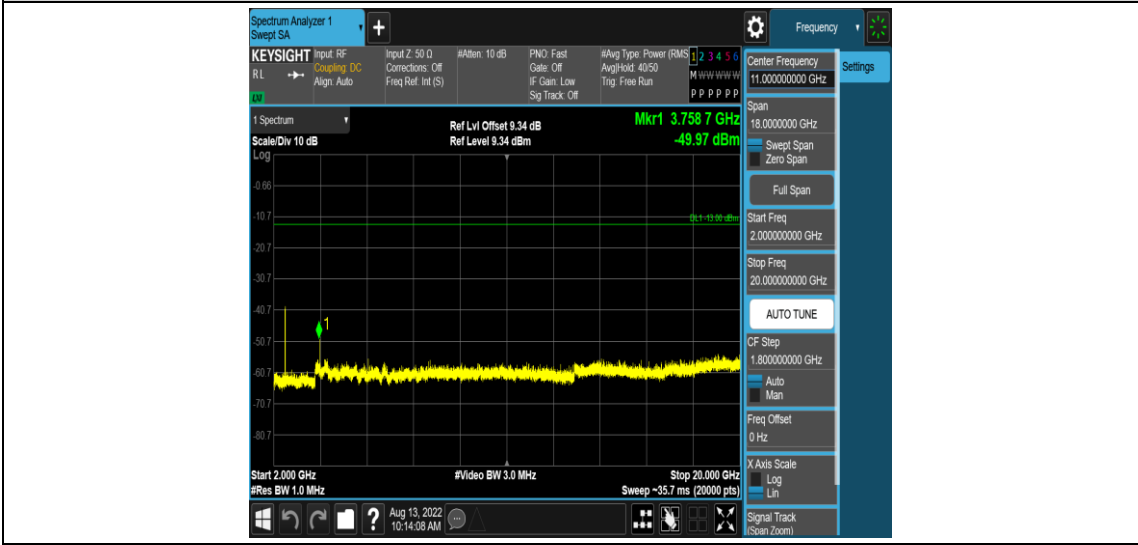

Band2-1.4MHz-QPSK-18607-1RB#0-Range5:2000~20000MHz

Band2-1.4MHz-QPSK-18900-1RB#0-Range1:0.009~0.15MHz

Band2-1.4MHz-QPSK-18900-1RB#0-Range2:0.15~30MHz

Band2-1.4MHz-QPSK-18900-1RB#0-Range3:30~1000MHz

Band2-1.4MHz-QPSK-18900-1RB#0-Range4:1000~2000MHz