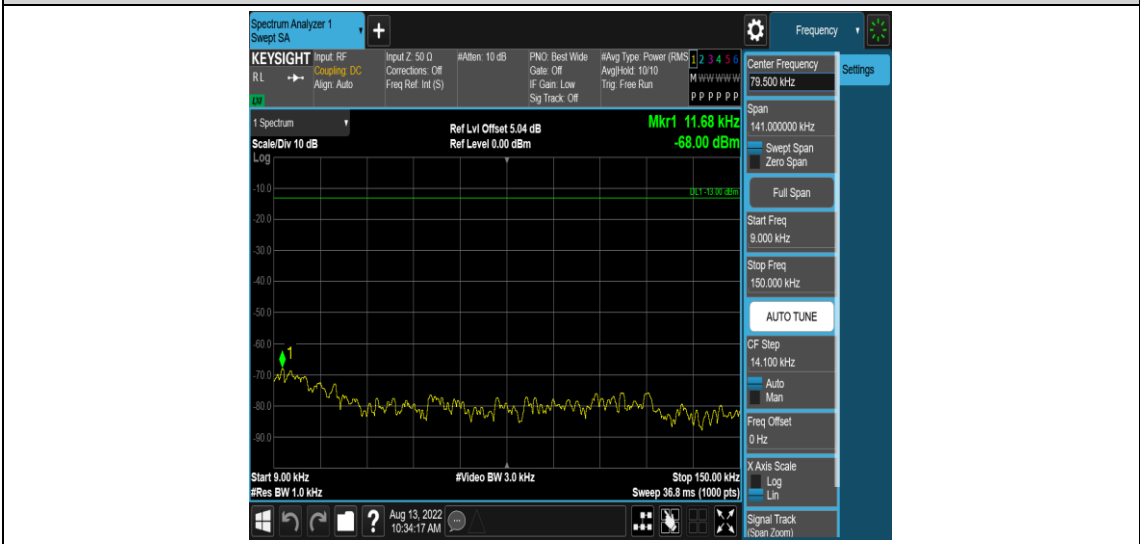

Band2-1.4MHz-16QAM-18900-1RB#0-Range5:2000~20000MHz

Band2-1.4MHz-16QAM-19193-1RB#0-Range1:0.009~0.15MHz

Band2-1.4MHz-16QAM-19193-1RB#0-Range2:0.15~30MHz

Band2-1.4MHz-16QAM-19193-1RB#0-Range3:30~1000MHz

Band2-1.4MHz-16QAM-19193-1RB#0-Range4:1000~2000MHz

Band2-1.4MHz-16QAM-19193-1RB#0-Range5:2000~20000MHz

Band2-3MHz-QPSK-18615-1RB#0-Range1:0.009~0.15MHz

Band2-3MHz-QPSK-18615-1RB#0-Range2:0.15~30MHz

Band2-3MHz-QPSK-18615-1RB#0-Range3:30~1000MHz

Band2-3MHz-QPSK-18615-1RB#0-Range4:1000~2000MHz

Band2-3MHz-QPSK-18615-1RB#0-Range5:2000~20000MHz

Band2-3MHz-QPSK-18900-1RB#0-Range1:0.009~0.15MHz

Band2-3MHz-QPSK-18900-1RB#0-Range2:0.15~30MHz

Band2-3MHz-QPSK-18900-1RB#0-Range3:30~1000MHz

Band2-3MHz-QPSK-18900-1RB#0-Range4:1000~2000MHz