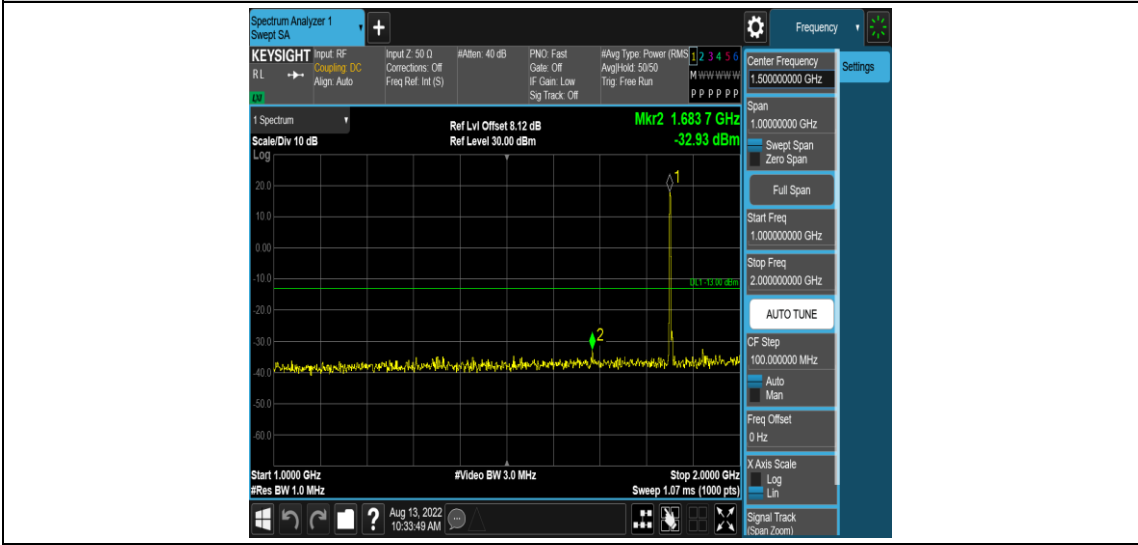

Band2-3MHz-QPSK-19185-1RB#0-Range5:2000~20000MHz

Band2-3MHz-16QAM-18615-1RB#0-Range1:0.009~0.15MHz

Band2-3MHz-16QAM-18615-1RB#0-Range2:0.15~30MHz

Band2-3MHz-16QAM-18615-1RB#0-Range3:30~1000MHz

Band2-3MHz-16QAM-18615-1RB#0-Range4:1000~2000MHz

Band2-3MHz-16QAM-18615-1RB#0-Range5:2000~20000MHz

Band2-3MHz-16QAM-18900-1RB#0-Range1:0.009~0.15MHz

Band2-3MHz-16QAM-18900-1RB#0-Range2:0.15~30MHz