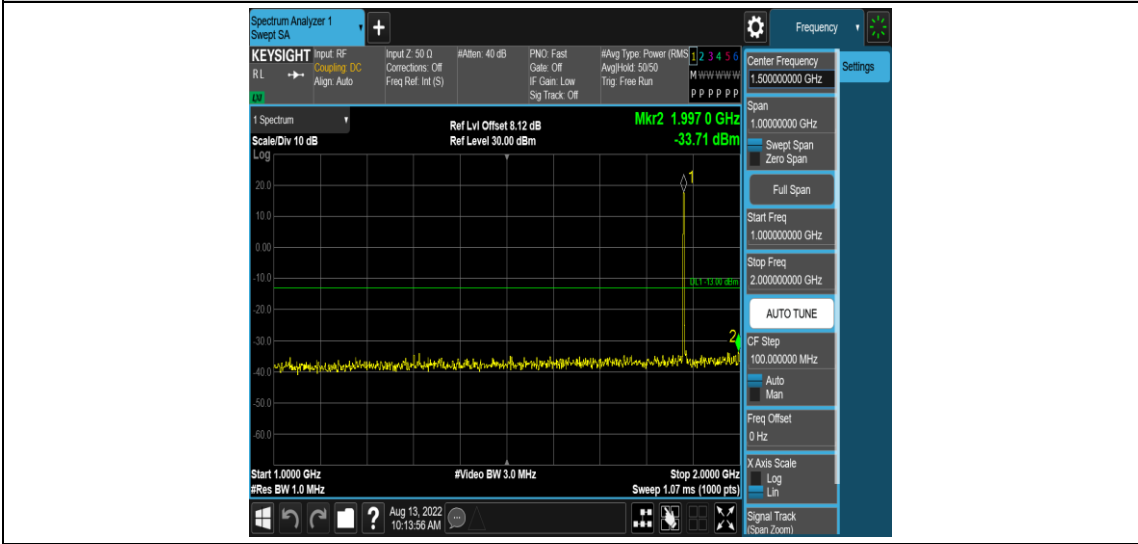

Band2-1.4MHz-QPSK-18607-1RB#0-Range5:2000~20000MHz

Band2-1.4MHz-QPSK-18900-1RB#0-Range1:0.009~0.15MHz

Band2-1.4MHz-QPSK-18900-1RB#0-Range2:0.15~30MHz

Band2-1.4MHz-QPSK-18900-1RB#0-Range3:30~1000MHz

Band2-1.4MHz-QPSK-18900-1RB#0-Range4:1000~2000MHz