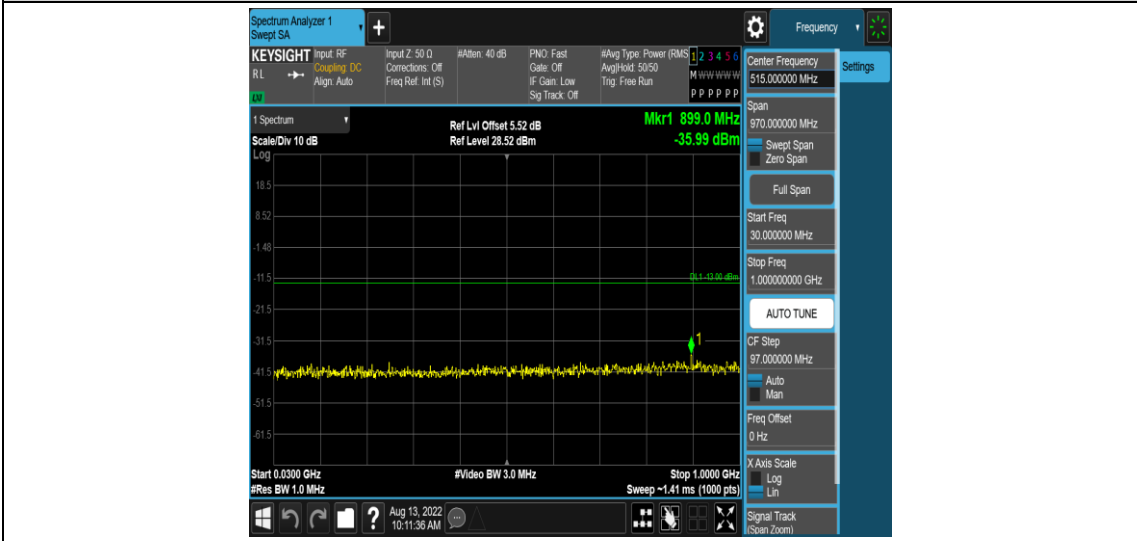

Band2-1.4MHz-QPSK-18607-1RB#0-Range3:30~1000MHz