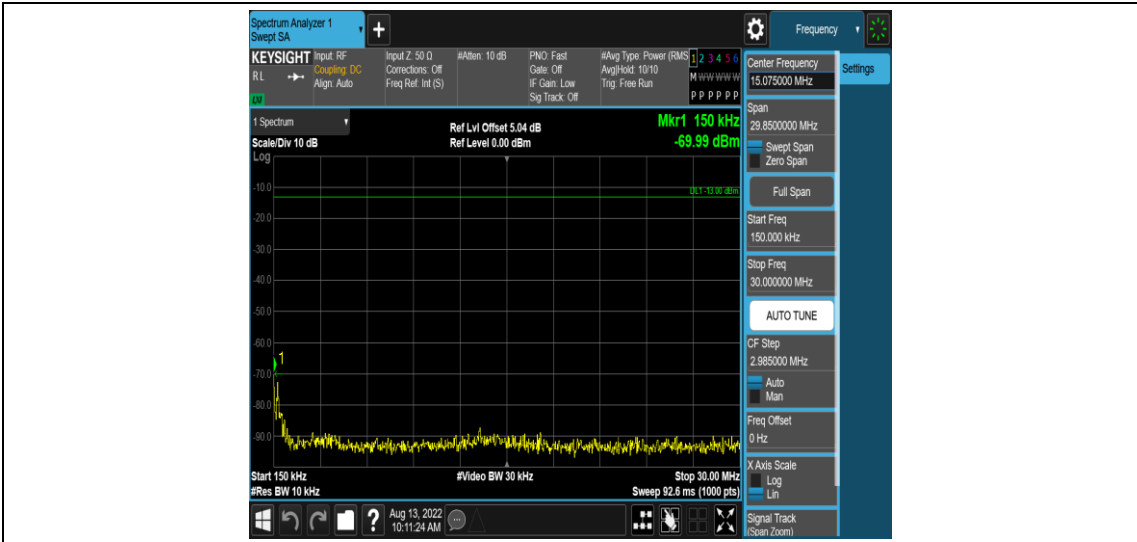

Band2-1.4MHz-QPSK-18607-1RB#0-Range2:0.15~30MHz