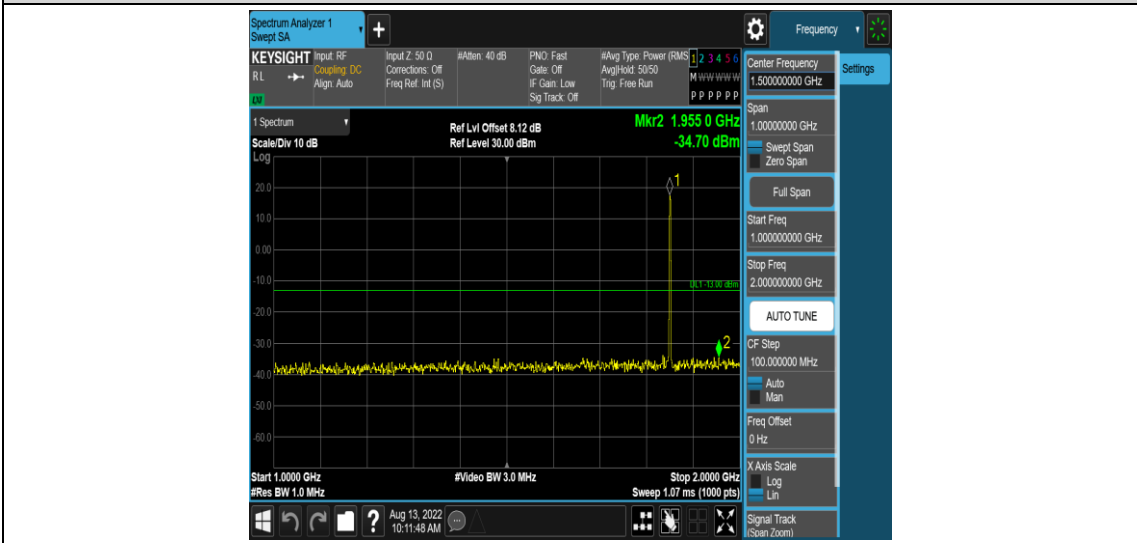

Test Graphs

Band2-1.4MHz-QPSK-18607-1RB#0-Range1:0.009~0.15MHz

Band2-1.4MHz-QPSK-18607-1RB#0-Range2:0.15~30MHz

Band2-1.4MHz-QPSK-18607-1RB#0-Range3:30~1000MHz

Band2-1.4MHz-QPSK-18607-1RB#0-Range4:1000~2000MHz