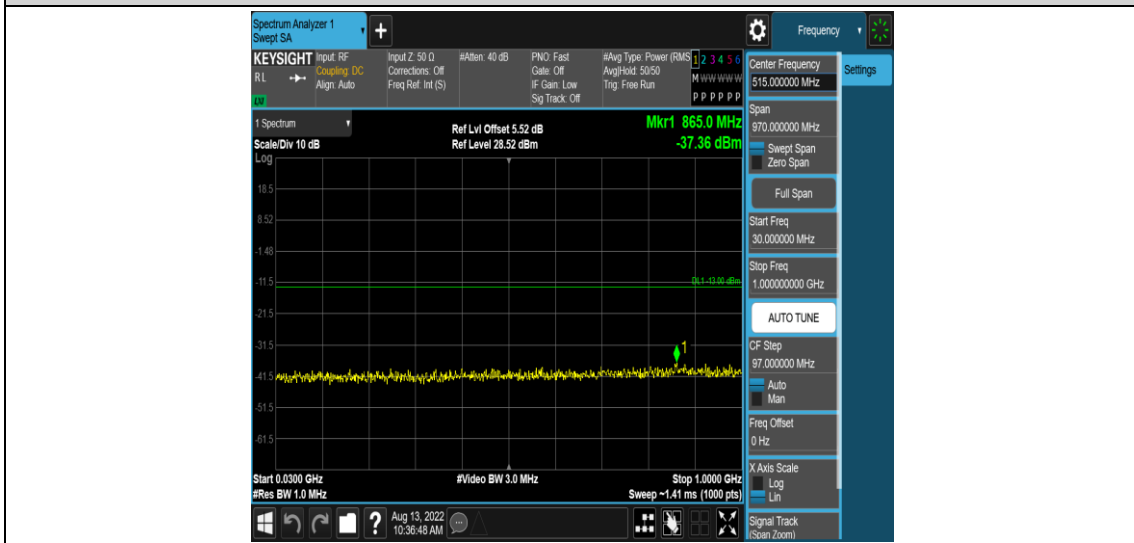

Band2-3MHz-QPSK-18615-1RB#0-Range5:2000~20000MHz

Band2-3MHz-QPSK-18900-1RB#0-Range1:0.009~0.15MHz

Band2-3MHz-QPSK-18900-1RB#0-Range2:0.15~30MHz

Band2-3MHz-QPSK-18900-1RB#0-Range3:30~1000MHz

Band2-3MHz-QPSK-18900-1RB#0-Range4:1000~2000MHz

Band2-3MHz-QPSK-18900-1RB#0-Range5:2000~20000MHz

Band2-3MHz-QPSK-19185-1RB#0-Range1:0.009~0.15MHz

Band2-3MHz-QPSK-19185-1RB#0-Range2:0.15~30MHz

Band2-3MHz-QPSK-19185-1RB#0-Range3:30~1000MHz

Band2-3MHz-QPSK-19185-1RB#0-Range4:1000~2000MHz