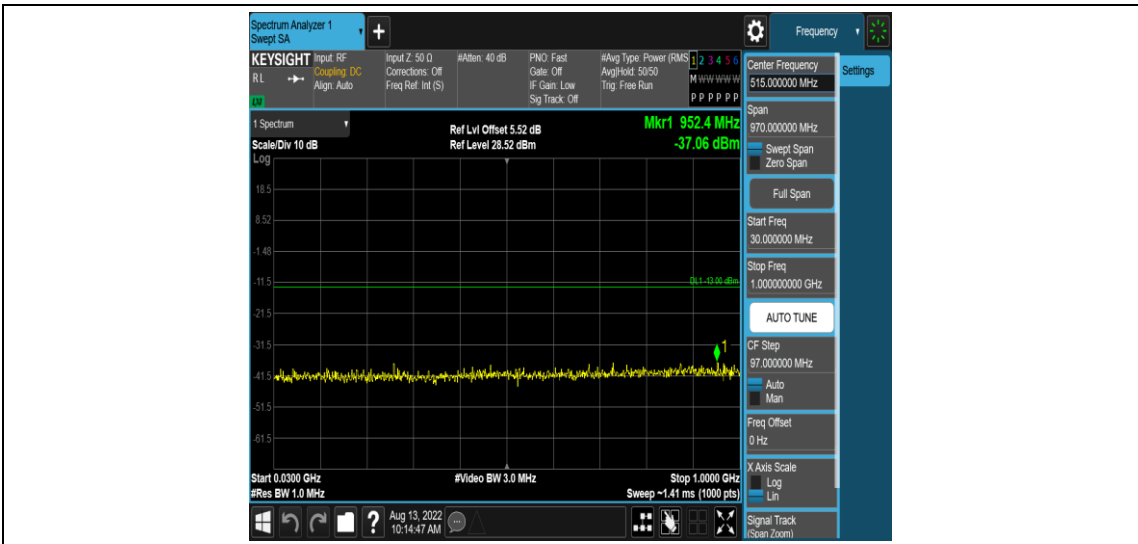

Band2-1.4MHz-16QAM-18900-1RB#0-Range3:30~1000MHz