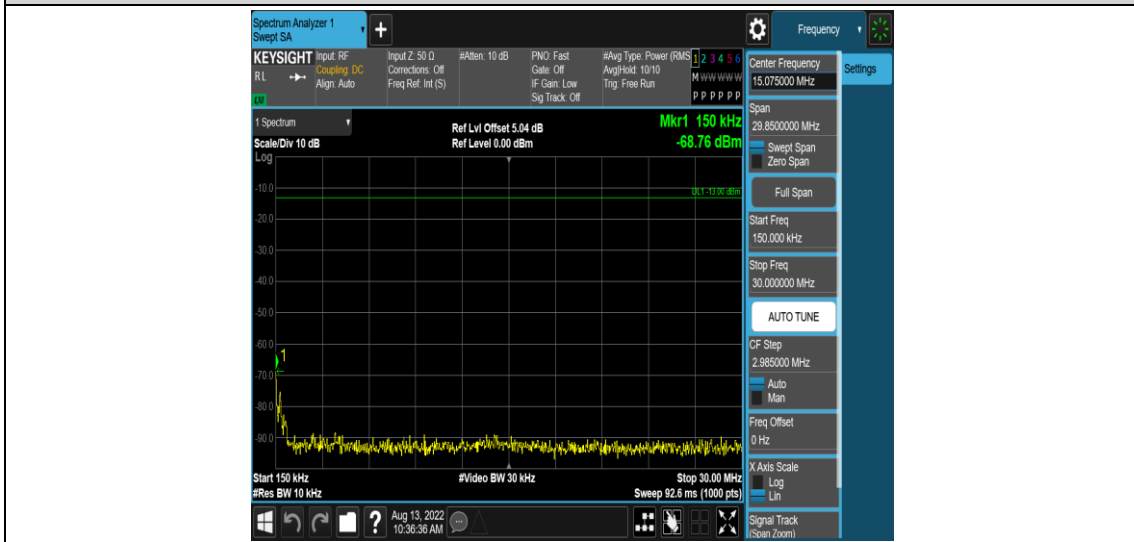

Band2-3MHz-QPSK-18615-1RB#0-Range5:2000~20000MHz

Band2-3MHz-QPSK-18900-1RB#0-Range1:0.009~0.15MHz

Band2-3MHz-QPSK-18900-1RB#0-Range2:0.15~30MHz

Band2-3MHz-QPSK-18900-1RB#0-Range3:30~1000MHz

Band2-3MHz-QPSK-18900-1RB#0-Range4:1000~2000MHz

Band2-3MHz-QPSK-18900-1RB#0-Range5:2000~20000MHz

Band2-3MHz-QPSK-19185-1RB#0-Range1:0.009~0.15MHz

Band2-3MHz-QPSK-19185-1RB#0-Range2:0.15~30MHz

Band2-3MHz-QPSK-19185-1RB#0-Range3:30~1000MHz

Band2-3MHz-QPSK-19185-1RB#0-Range4:1000~2000MHz