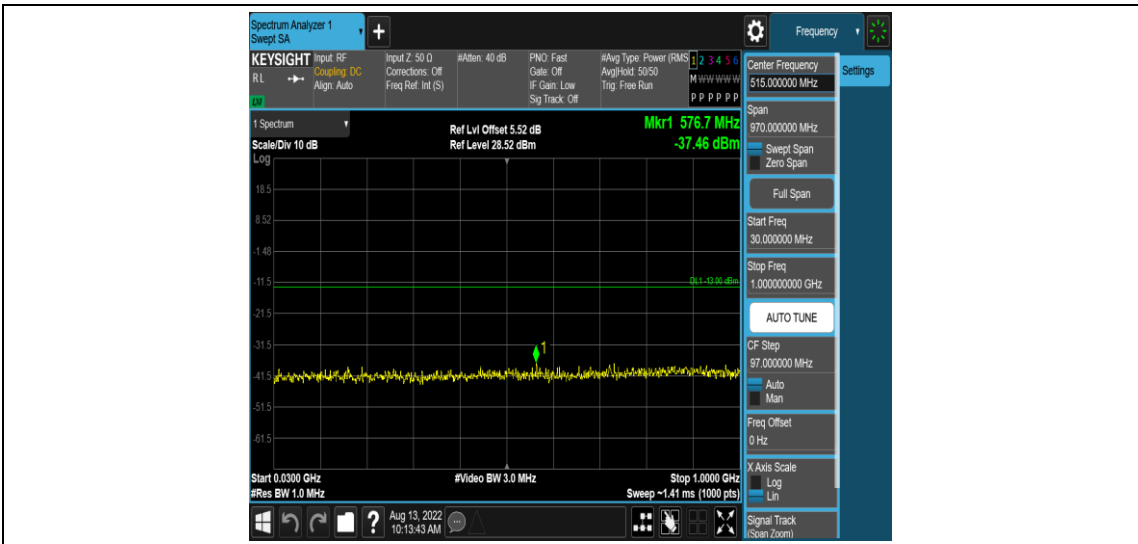

Band2-1.4MHz-QPSK-18900-1RB#0-Range3:30~1000MHz