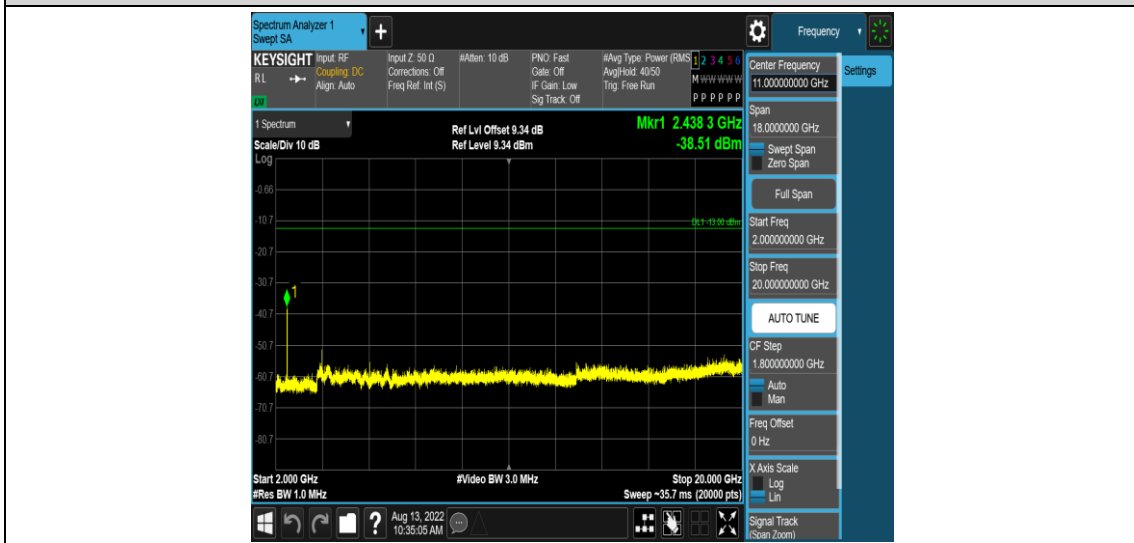

Band2-3MHz-QPSK-18615-1RB#0-Range5:2000~20000MHz

Band2-3MHz-QPSK-18900-1RB#0-Range1:0.009~0.15MHz

Band2-3MHz-QPSK-18900-1RB#0-Range2:0.15~30MHz

Band2-3MHz-QPSK-18900-1RB#0-Range3:30~1000MHz

Band2-3MHz-QPSK-18900-1RB#0-Range4:1000~2000MHz

Band2-3MHz-QPSK-18900-1RB#0-Range5:2000~20000MHz

Band2-3MHz-QPSK-19185-1RB#0-Range1:0.009~0.15MHz

Band2-3MHz-QPSK-19185-1RB#0-Range2:0.15~30MHz

Band2-3MHz-QPSK-19185-1RB#0-Range3:30~1000MHz

Band2-3MHz-QPSK-19185-1RB#0-Range4:1000~2000MHz