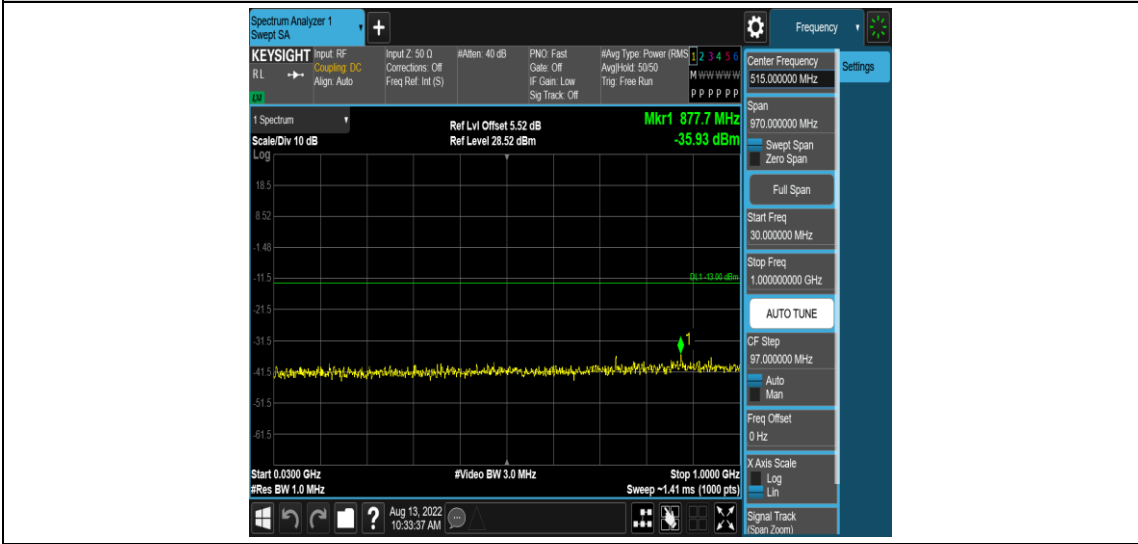

Band2-3MHz-16QAM-18615-1RB#0-Range3:30~1000MHz