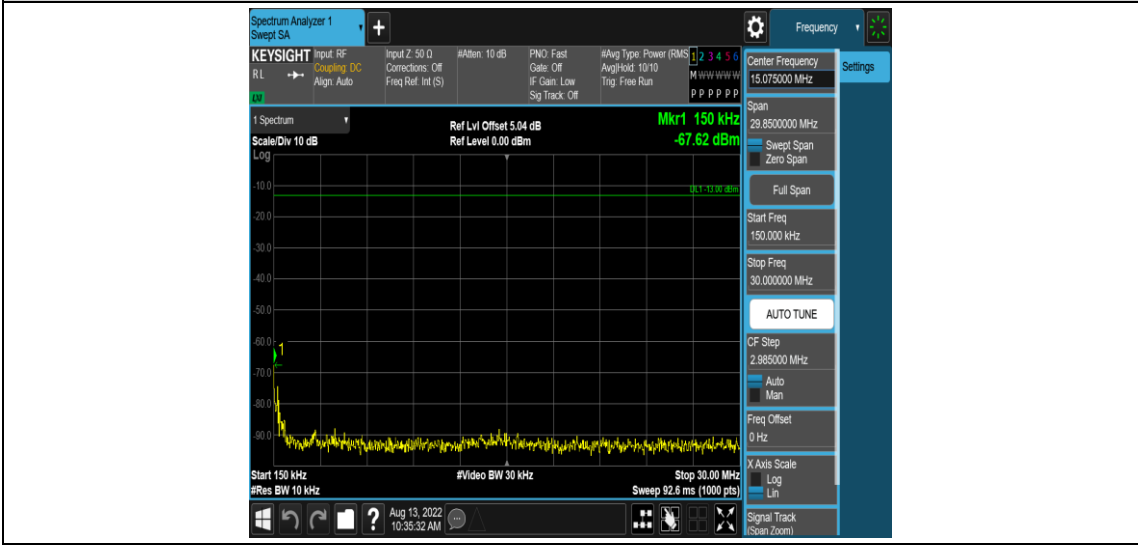

Band2-3MHz-QPSK-19185-1RB#0-Range5:2000~20000MHz

Band2-3MHz-16QAM-18615-1RB#0-Range1:0.009~0.15MHz

Band2-3MHz-16QAM-18615-1RB#0-Range2:0.15~30MHz

Band2-3MHz-16QAM-18615-1RB#0-Range3:30~1000MHz

Band2-3MHz-16QAM-18615-1RB#0-Range4:1000~2000MHz

Band2-3MHz-16QAM-18615-1RB#0-Range5:2000~20000MHz

Band2-3MHz-16QAM-18900-1RB#0-Range1:0.009~0.15MHz

Band2-3MHz-16QAM-18900-1RB#0-Range2:0.15~30MHz