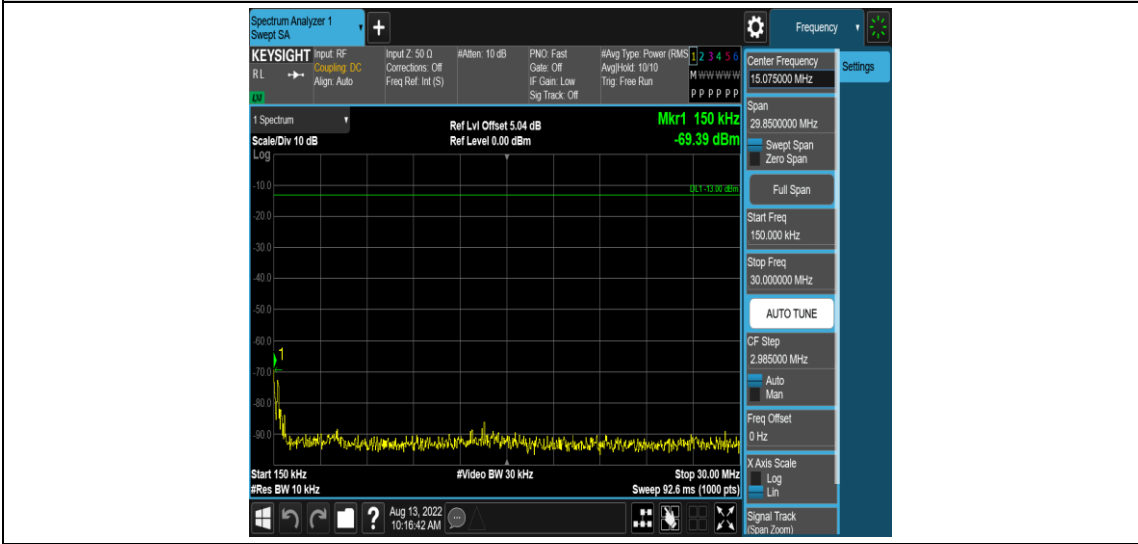

Band2-1.4MHz-16QAM-18607-1RB#0-Range5:2000~20000MHz

Band2-1.4MHz-16QAM-18900-1RB#0-Range1:0.009~0.15MHz

Band2-1.4MHz-16QAM-18900-1RB#0-Range2:0.15~30MHz

Band2-1.4MHz-16QAM-18900-1RB#0-Range3:30~1000MHz

Band2-1.4MHz-16QAM-18900-1RB#0-Range4:1000~2000MHz

Band2-1.4MHz-16QAM-18900-1RB#0-Range5:2000~20000MHz

Band2-1.4MHz-16QAM-19193-1RB#0-Range1:0.009~0.15MHz

Band2-1.4MHz-16QAM-19193-1RB#0-Range2:0.15~30MHz

Band2-1.4MHz-16QAM-19193-1RB#0-Range3:30~1000MHz

Band2-1.4MHz-16QAM-19193-1RB#0-Range4:1000~2000MHz