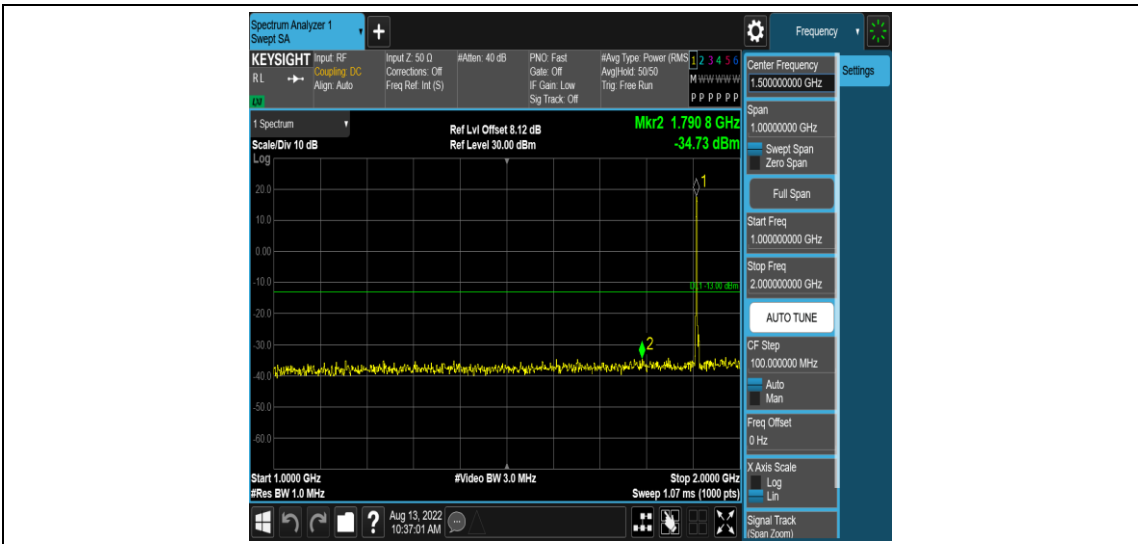

Band2-3MHz-QPSK-18900-1RB#0-Range5:2000~20000MHz

Band2-3MHz-QPSK-19185-1RB#0-Range1:0.009~0.15MHz

Band2-3MHz-QPSK-19185-1RB#0-Range2:0.15~30MHz

Band2-3MHz-QPSK-19185-1RB#0-Range3:30~1000MHz

Band2-3MHz-QPSK-19185-1RB#0-Range4:1000~2000MHz