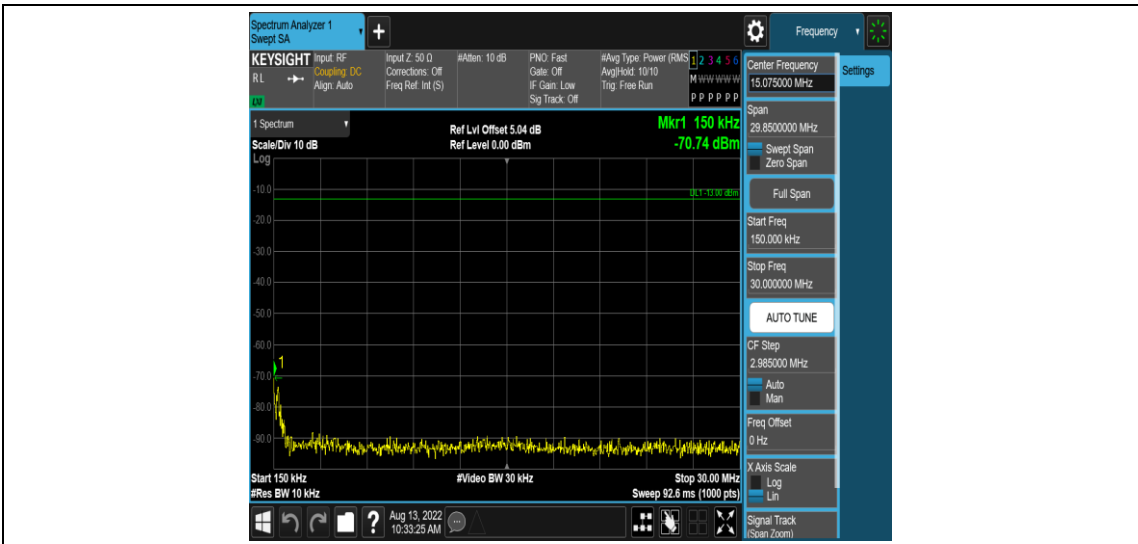

Band2-3MHz-16QAM-18615-1RB#0-Range2:0.15~30MHz