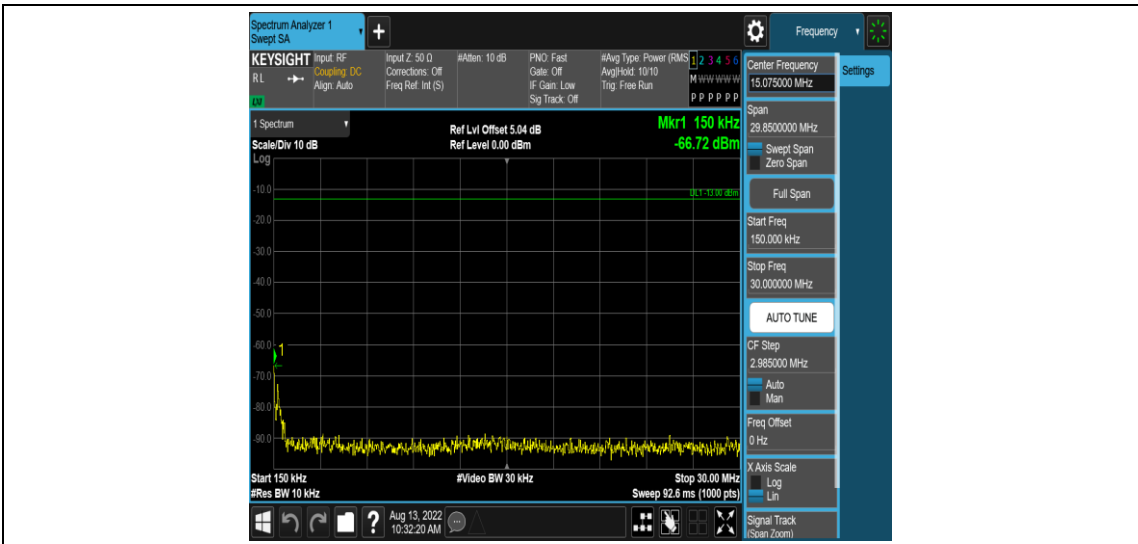

Band2-3MHz-QPSK-18615-1RB#0-Range2:0.15~30MHz