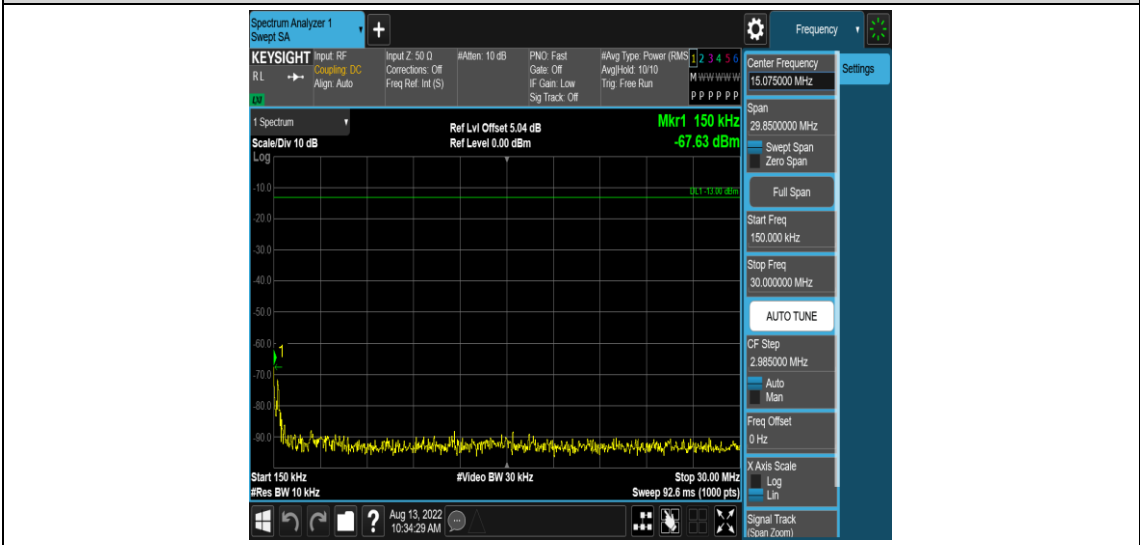

Band2-1.4MHz-16QAM-18900-1RB#0-Range5:2000~20000MHz

Band2-1.4MHz-16QAM-19193-1RB#0-Range1:0.009~0.15MHz

Band2-1.4MHz-16QAM-19193-1RB#0-Range2:0.15~30MHz

Band2-1.4MHz-16QAM-19193-1RB#0-Range3:30~1000MHz

Band2-1.4MHz-16QAM-19193-1RB#0-Range4:1000~2000MHz

Band2-1.4MHz-16QAM-19193-1RB#0-Range5:2000~20000MHz

Band2-3MHz-QPSK-18615-1RB#0-Range1:0.009~0.15MHz

Band2-3MHz-QPSK-18615-1RB#0-Range2:0.15~30MHz

Band2-3MHz-QPSK-18615-1RB#0-Range3:30~1000MHz

Band2-3MHz-QPSK-18615-1RB#0-Range4:1000~2000MHz

Band2-3MHz-QPSK-18615-1RB#0-Range5:2000~20000MHz

Band2-3MHz-QPSK-18900-1RB#0-Range1:0.009~0.15MHz

Band2-3MHz-QPSK-18900-1RB#0-Range2:0.15~30MHz

Band2-3MHz-QPSK-18900-1RB#0-Range3:30~1000MHz

Band2-3MHz-QPSK-18900-1RB#0-Range4:1000~2000MHz