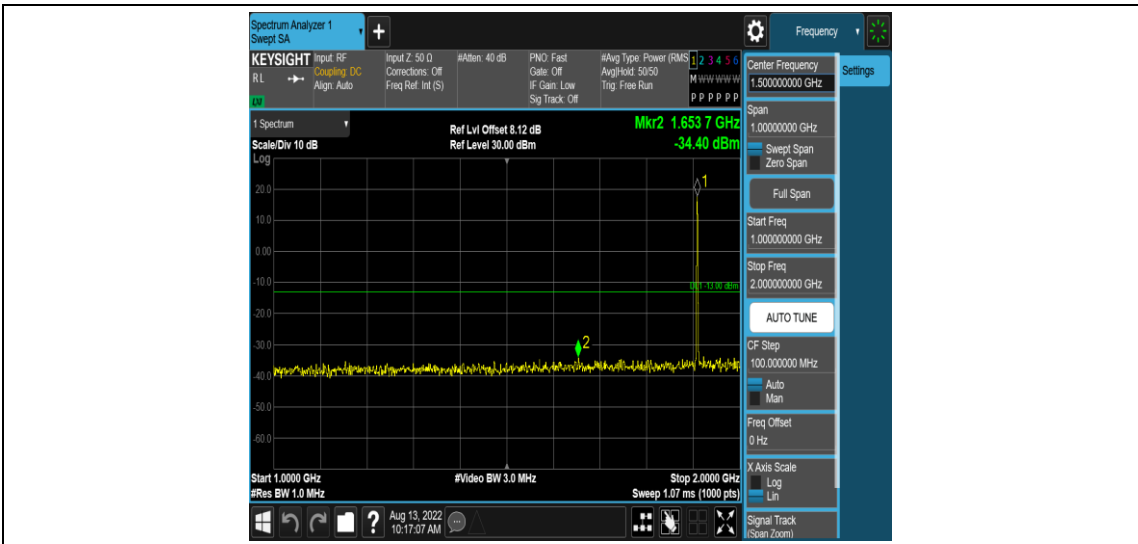

Band2-1.4MHz-16QAM-18900-1RB#0-Range5:2000~20000MHz

Band2-1.4MHz-16QAM-19193-1RB#0-Range1:0.009~0.15MHz

Band2-1.4MHz-16QAM-19193-1RB#0-Range2:0.15~30MHz

Band2-1.4MHz-16QAM-19193-1RB#0-Range3:30~1000MHz

Band2-1.4MHz-16QAM-19193-1RB#0-Range4:1000~2000MHz