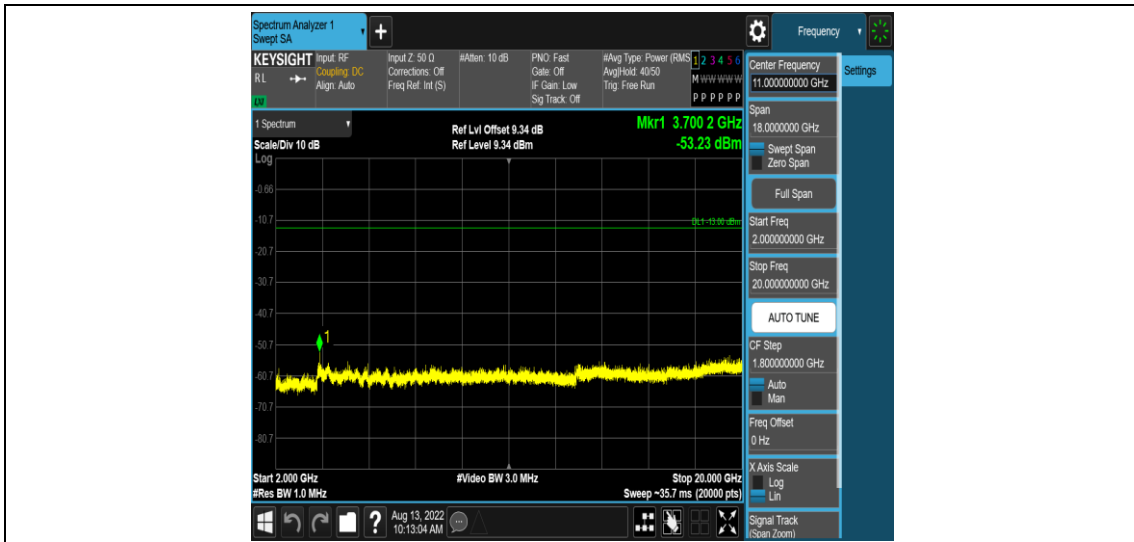

Band2-1.4MHz-QPSK-19193-1RB#0-Range5:2000~20000MHz

Band2-1.4MHz-16QAM-18607-1RB#0-Range1:0.009~0.15MHz

Band2-1.4MHz-16QAM-18607-1RB#0-Range2:0.15~30MHz

Band2-1.4MHz-16QAM-18607-1RB#0-Range3:30~1000MHz

Band2-1.4MHz-16QAM-18607-1RB#0-Range4:1000~2000MHz