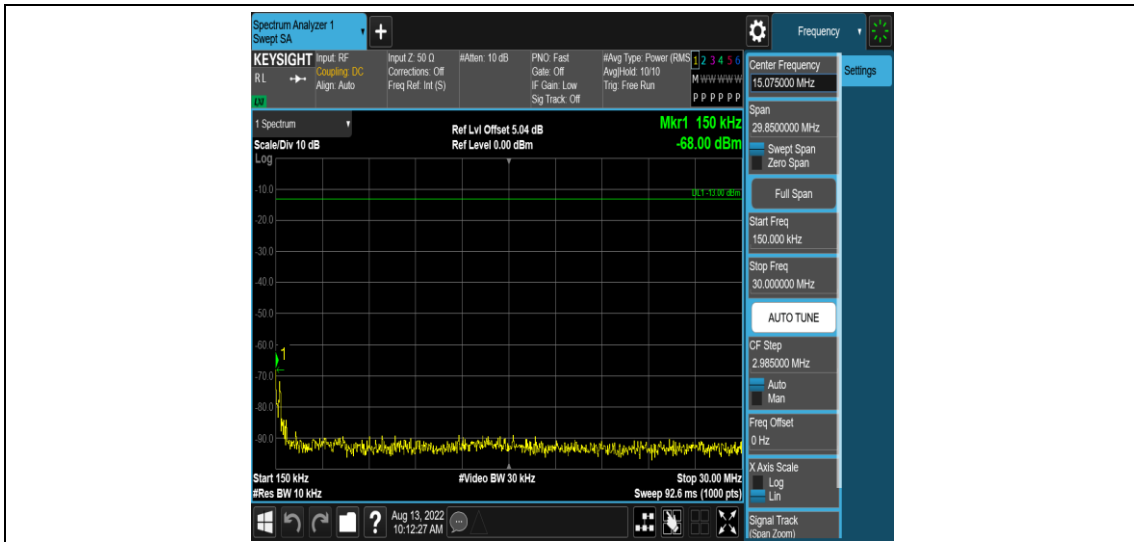

Band2-1.4MHz-16QAM-18607-1RB#0-Range2:0.15~30MHz