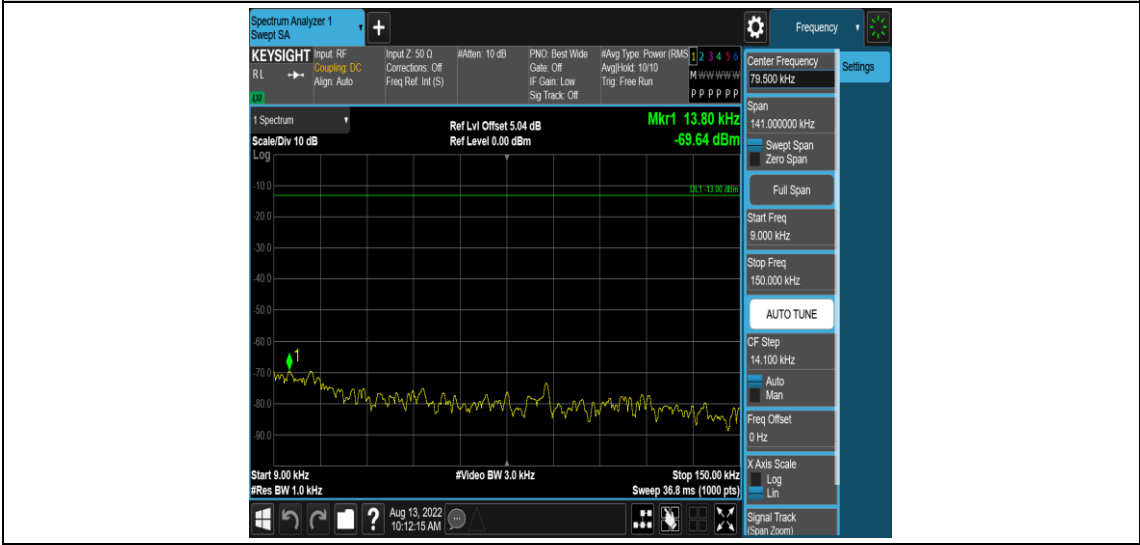

Band2-1.4MHz-QPSK-18900-1RB#0-Range5:2000~20000MHz

Band2-1.4MHz-QPSK-19193-1RB#0-Range1:0.009~0.15MHz

Band2-1.4MHz-QPSK-19193-1RB#0-Range2:0.15~30MHz

Band2-1.4MHz-QPSK-19193-1RB#0-Range3:30~1000MHz

Band2-1.4MHz-QPSK-19193-1RB#0-Range4:1000~2000MHz

Band2-1.4MHz-QPSK-19193-1RB#0-Range5:2000~20000MHz

Band2-1.4MHz-16QAM-18607-1RB#0-Range1:0.009~0.15MHz

Band2-1.4MHz-16QAM-18607-1RB#0-Range2:0.15~30MHz

Band2-1.4MHz-16QAM-18607-1RB#0-Range3:30~1000MHz

Band2-1.4MHz-16QAM-18607-1RB#0-Range4:1000~2000MHz