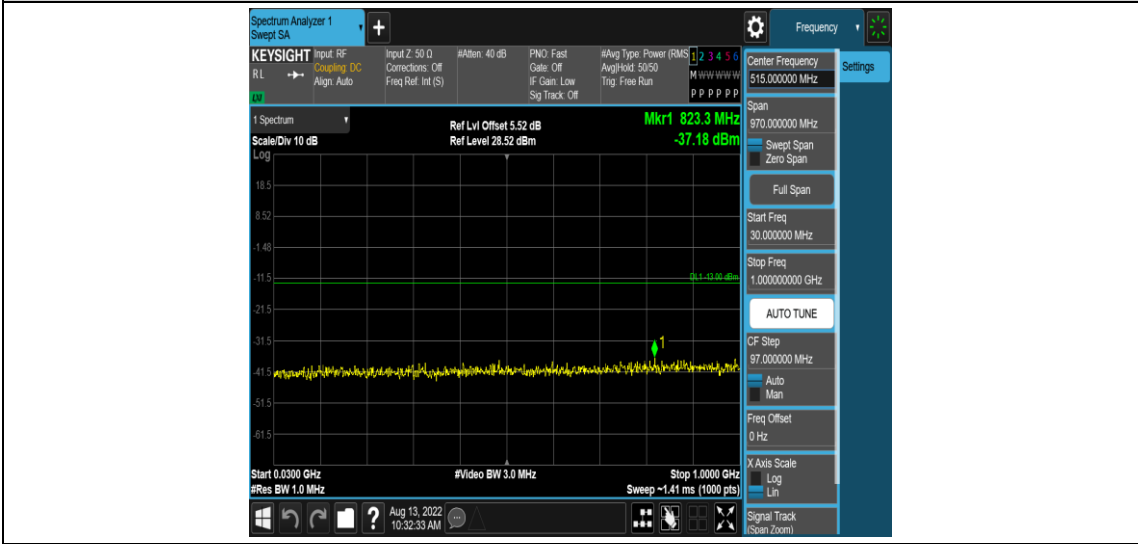

Band2-3MHz-QPSK-18615-1RB#0-Range3:30~1000MHz