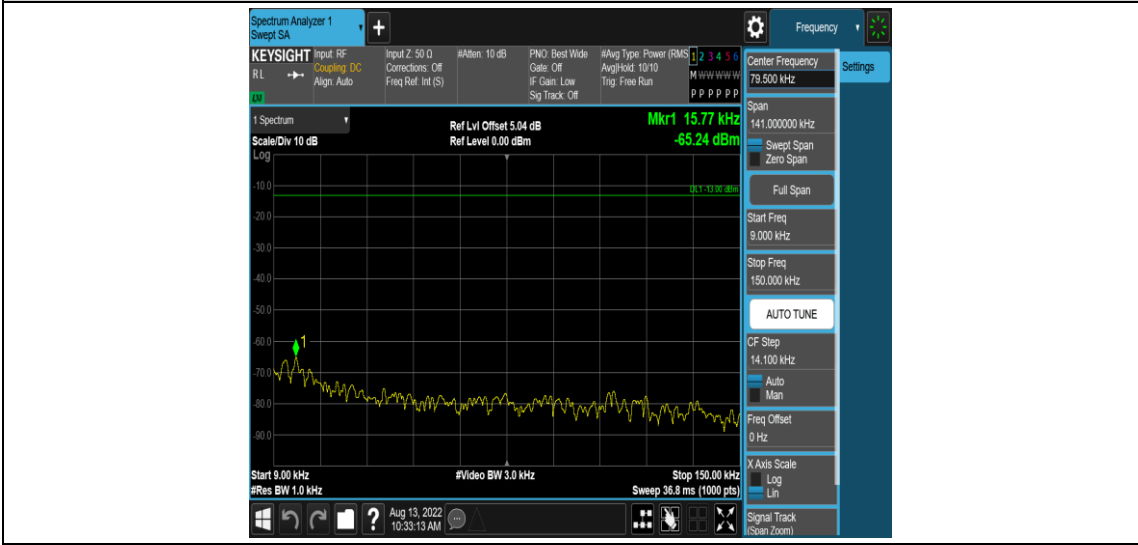

Band2-3MHz-16QAM-18615-1RB#0-Range1:0.009~0.15MHz