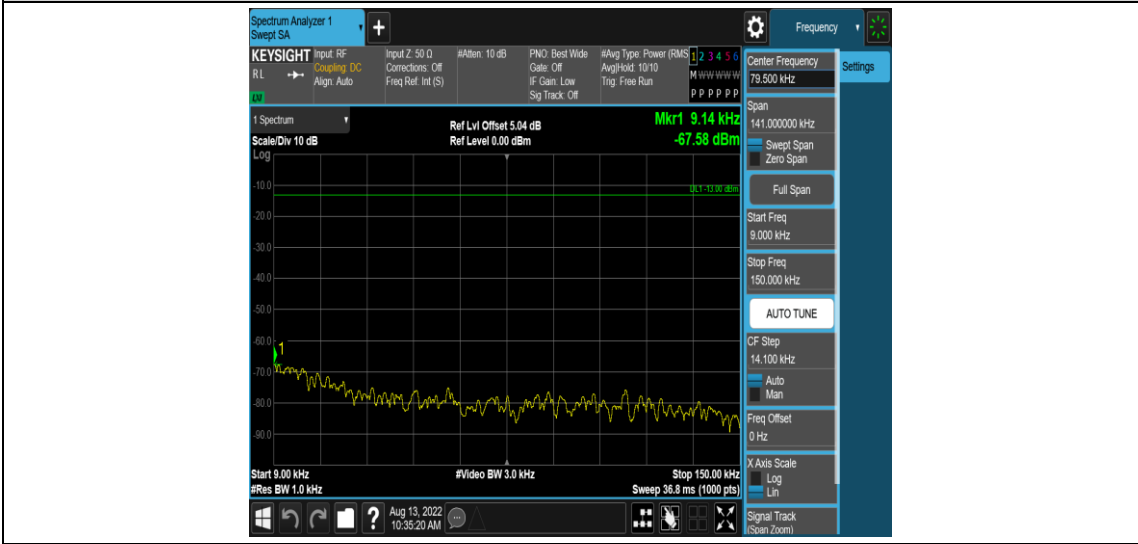

Band2-3MHz-QPSK-19185-1RB#0-Range5:2000~20000MHz

Band2-3MHz-16QAM-18615-1RB#0-Range1:0.009~0.15MHz

Band2-3MHz-16QAM-18615-1RB#0-Range2:0.15~30MHz

Band2-3MHz-16QAM-18615-1RB#0-Range3:30~1000MHz

Band2-3MHz-16QAM-18615-1RB#0-Range4:1000~2000MHz

Band2-3MHz-16QAM-18615-1RB#0-Range5:2000~20000MHz

Band2-3MHz-16QAM-18900-1RB#0-Range1:0.009~0.15MHz

Band2-3MHz-16QAM-18900-1RB#0-Range2:0.15~30MHz