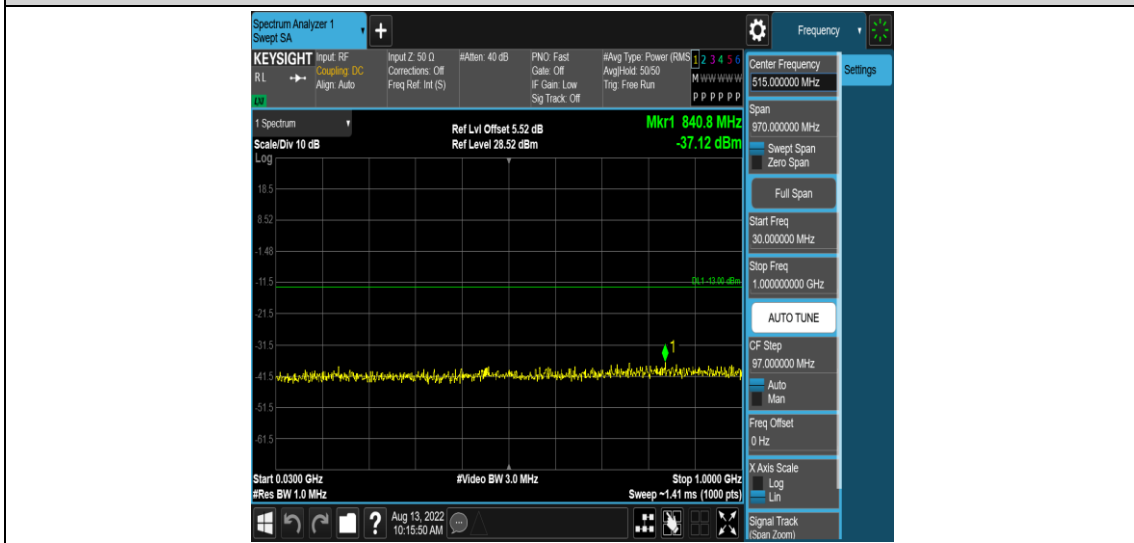

Band2-1.4MHz-QPSK-18607-1RB#0-Range5:2000~20000MHz

Band2-1.4MHz-QPSK-18900-1RB#0-Range1:0.009~0.15MHz

Band2-1.4MHz-QPSK-18900-1RB#0-Range2:0.15~30MHz

Band2-1.4MHz-QPSK-18900-1RB#0-Range3:30~1000MHz

Band2-1.4MHz-QPSK-18900-1RB#0-Range4:1000~2000MHz

Band2-1.4MHz-QPSK-18900-1RB#0-Range5:2000~20000MHz

Band2-1.4MHz-QPSK-19193-1RB#0-Range1:0.009~0.15MHz

Band2-1.4MHz-QPSK-19193-1RB#0-Range2:0.15~30MHz

Band2-1.4MHz-QPSK-19193-1RB#0-Range3:30~1000MHz

Band2-1.4MHz-QPSK-19193-1RB#0-Range4:1000~2000MHz