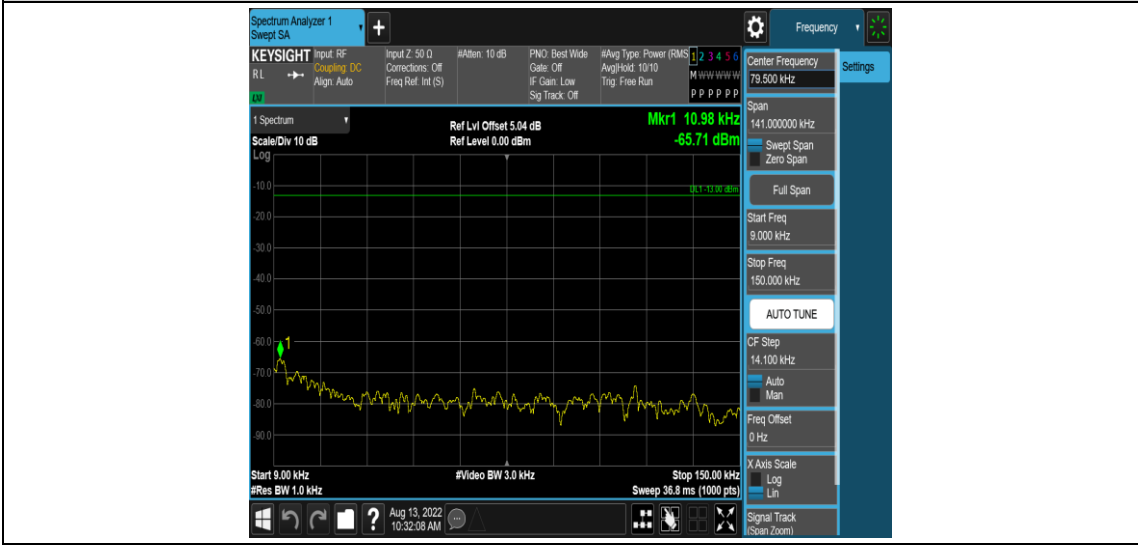

Band2-3MHz-QPSK-18615-1RB#0-Range1:0.009~0.15MHz