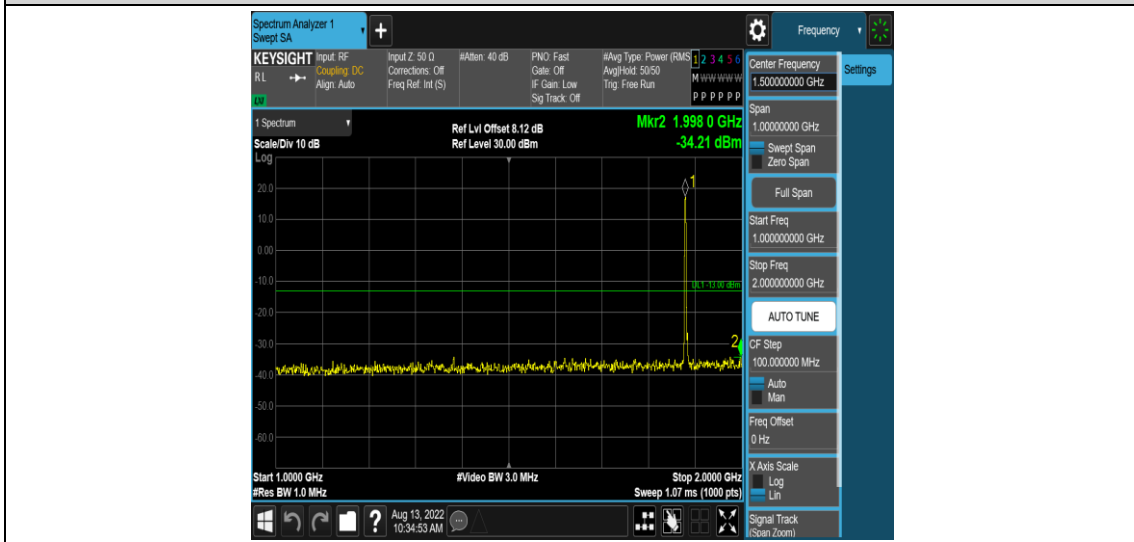

Band2-3MHz-QPSK-18615-1RB#0-Range5:2000~20000MHz

Band2-3MHz-QPSK-18900-1RB#0-Range1:0.009~0.15MHz

Band2-3MHz-QPSK-18900-1RB#0-Range2:0.15~30MHz

Band2-3MHz-QPSK-18900-1RB#0-Range3:30~1000MHz

Band2-3MHz-QPSK-18900-1RB#0-Range4:1000~2000MHz