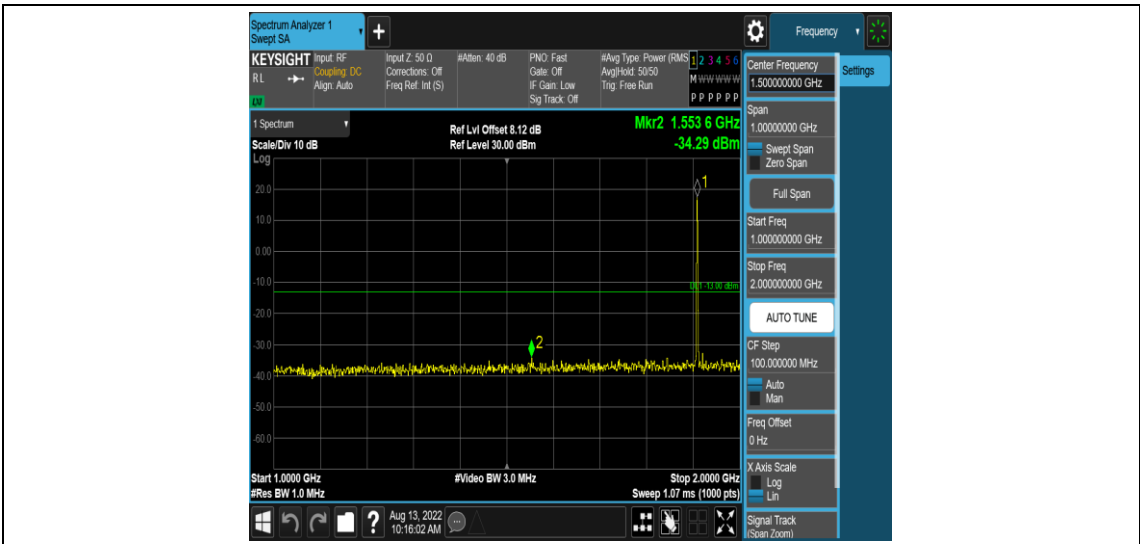

Band2-1.4MHz-QPSK-18900-1RB#0-Range5:2000~20000MHz

Band2-1.4MHz-QPSK-19193-1RB#0-Range1:0.009~0.15MHz

Band2-1.4MHz-QPSK-19193-1RB#0-Range2:0.15~30MHz

Band2-1.4MHz-QPSK-19193-1RB#0-Range3:30~1000MHz

Band2-1.4MHz-QPSK-19193-1RB#0-Range4:1000~2000MHz