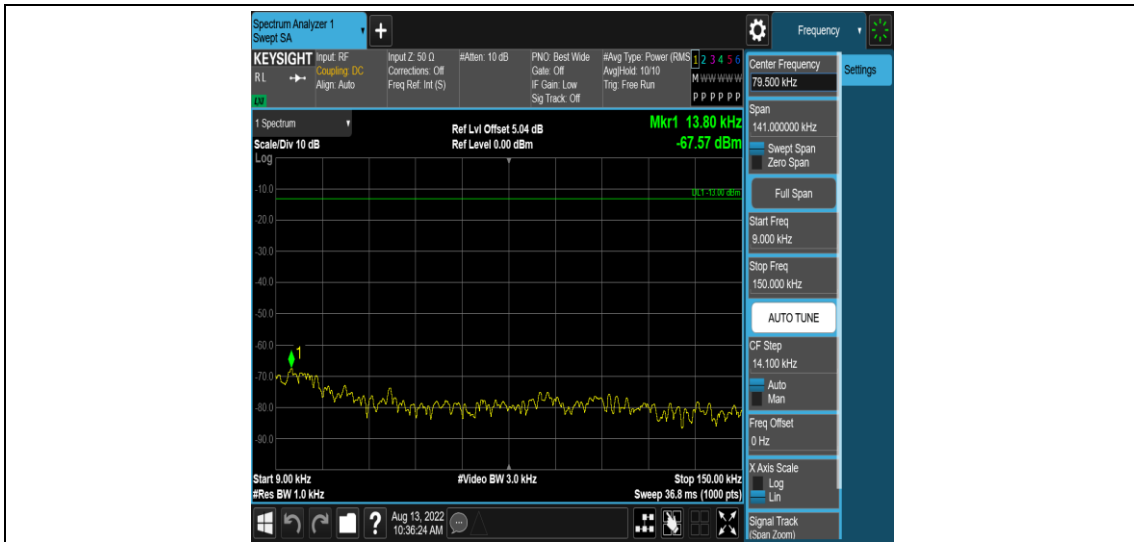

Band2-3MHz-QPSK-18615-1RB#0-Range5:2000~20000MHz

Band2-3MHz-QPSK-18900-1RB#0-Range1:0.009~0.15MHz

Band2-3MHz-QPSK-18900-1RB#0-Range2:0.15~30MHz

Band2-3MHz-QPSK-18900-1RB#0-Range3:30~1000MHz

Band2-3MHz-QPSK-18900-1RB#0-Range4:1000~2000MHz

Band2-3MHz-QPSK-18900-1RB#0-Range5:2000~20000MHz

Band2-3MHz-QPSK-19185-1RB#0-Range1:0.009~0.15MHz

Band2-3MHz-QPSK-19185-1RB#0-Range2:0.15~30MHz

Band2-3MHz-QPSK-19185-1RB#0-Range3:30~1000MHz

Band2-3MHz-QPSK-19185-1RB#0-Range4:1000~2000MHz