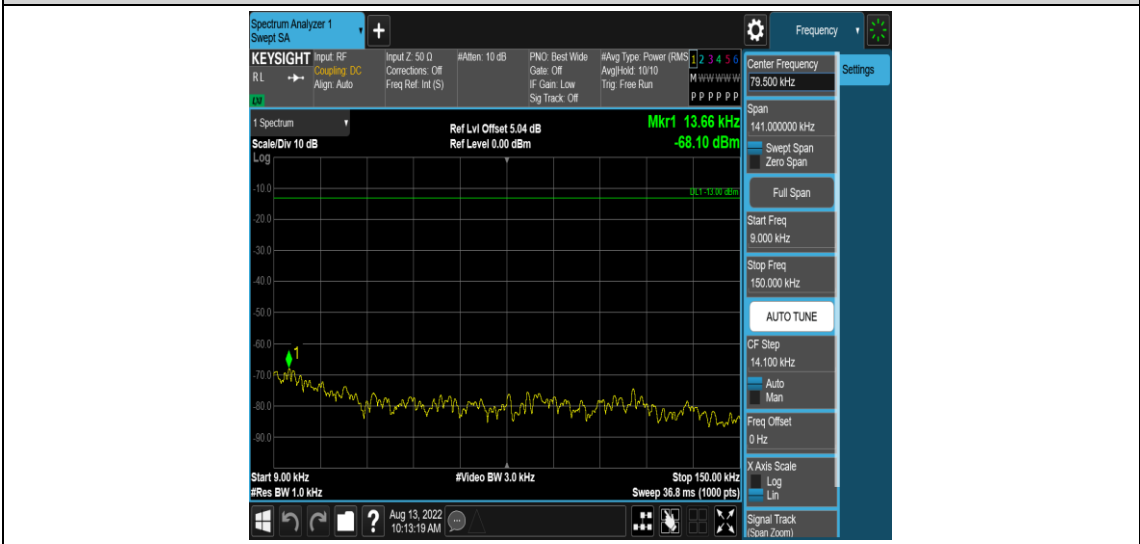

Test Graphs

Band2-1.4MHz-QPSK-18607-1RB#0-Range1:0.009~0.15MHz

Band2-1.4MHz-QPSK-18607-1RB#0-Range2:0.15~30MHz

Band2-1.4MHz-QPSK-18607-1RB#0-Range3:30~1000MHz

Band2-1.4MHz-QPSK-18607-1RB#0-Range4:1000~2000MHz

Band2-1.4MHz-QPSK-18607-1RB#0-Range5:2000~20000MHz

Band2-1.4MHz-QPSK-18900-1RB#0-Range1:0.009~0.15MHz

Band2-1.4MHz-QPSK-18900-1RB#0-Range2:0.15~30MHz

Band2-1.4MHz-QPSK-18900-1RB#0-Range3:30~1000MHz

Band2-1.4MHz-QPSK-18900-1RB#0-Range4:1000~2000MHz