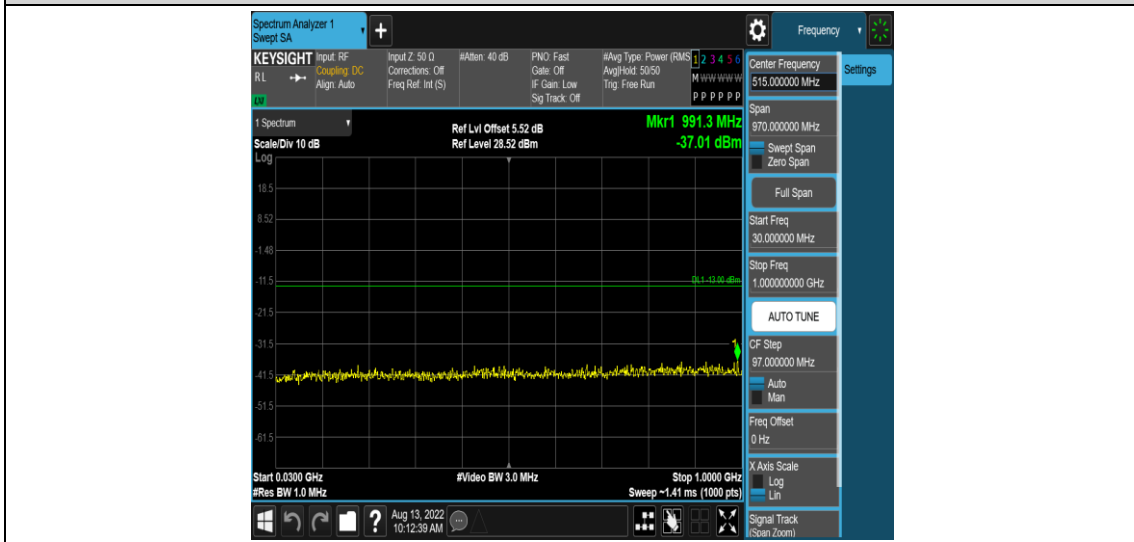

Band2-1.4MHz-16QAM-18607-1RB#0-Range3:30~1000MHz