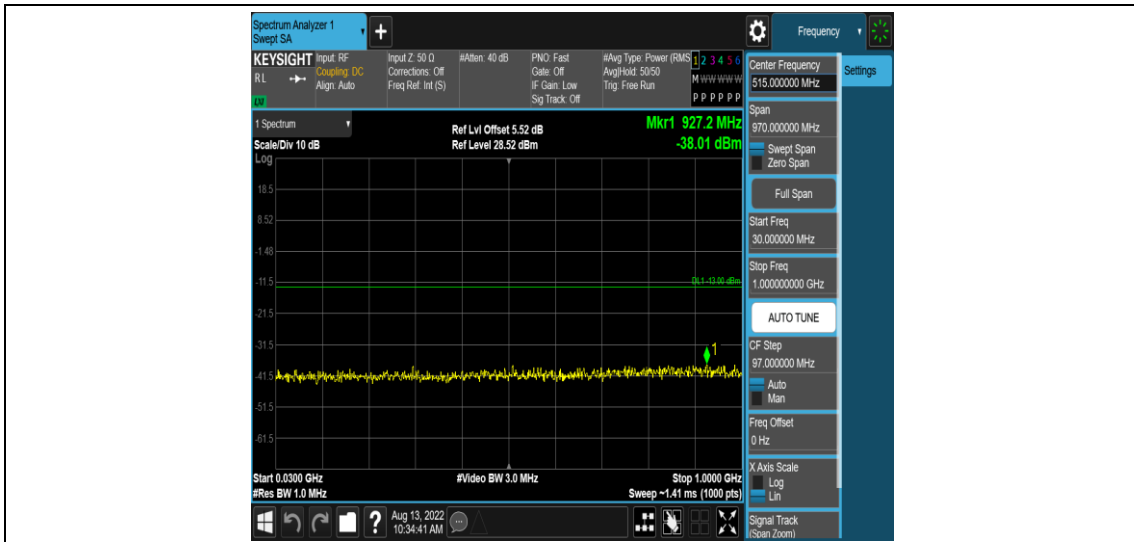

Band2-3MHz-QPSK-18900-1RB#0-Range3:30~1000MHz