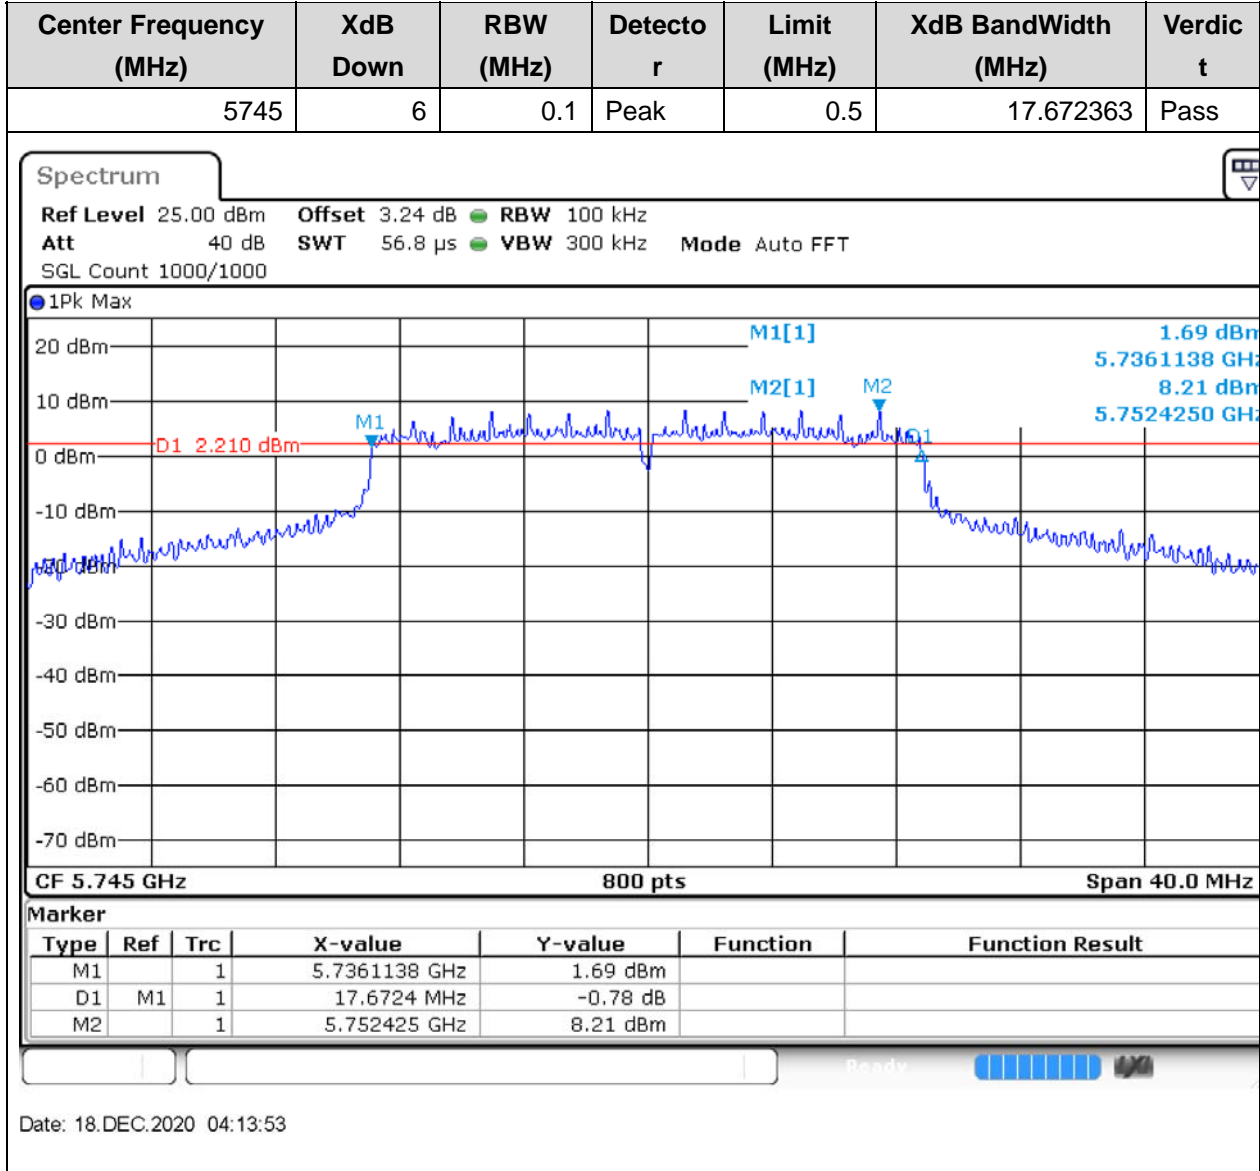

8. 802.11n_40M_Band4_H

8.1. A.2.1-6dB BandWidth(NTNV)

12. 802.11ac_40M_Band4_L

12.1. A.2.1-6dB BandWidth(NTNV)

13. 802.11ac_40M_Band4_H

13.1. A.2.1-6dB BandWidth(NTNV)

14. 802.11ac_80M_Band4_M

14.1. A.2.1-6dB BandWidth(NTNV)

Aux. Antenna

1. 802.11a_20M_Band4_L

1.1. A.2.1-6dB BandWidth(NTNV)

2. 802.11a_20M_Band4_M

2.1. A.2.1-6dB BandWidth(NTNV)

8. 802.11n_40M_Band4_H

8.1. A.2.1-6dB BandWidth(NTNV)

9. 802.11ac_20M_Band4_L

9.1. A.2.1-6dB BandWidth(NTNV)

12. 802.11ac_40M_Band4_L

12.1. A.2.1-6dB BandWidth(NTNV)

13. 802.11ac_40M_Band4_H

13.1. A.2.1-6dB BandWidth(NTNV)

END