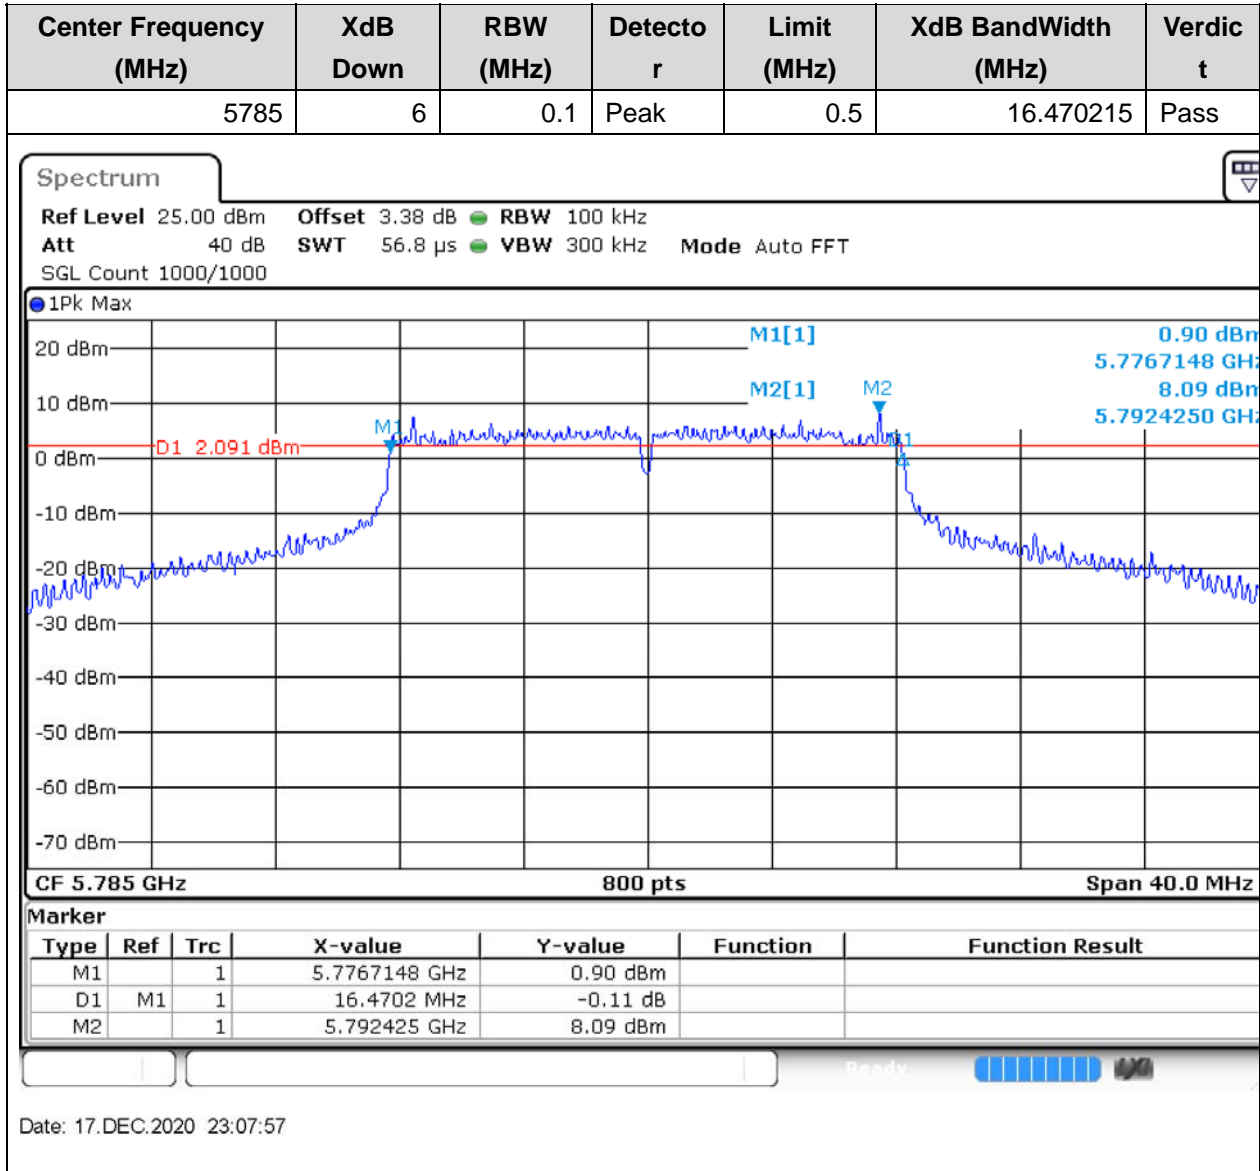

Annex A.3 6dB BandWidth

Main Antenna

1. 802.11a_20M_Band4_L

1.1. A.2.1-6dB BandWidth(NTNV)

2. 802.11a_20M_Band4_M

2.1. A.2.1-6dB BandWidth(NTNV)

7. 802.11n_40M_Band4_L

7.1. A.2.1-6dB BandWidth(NTNV)

8. 802.11n_40M_Band4_H

8.1. A.2.1-6dB BandWidth(NTNV)

12. 802.11ac_40M_Band4_L

12.1. A.2.1-6dB BandWidth(NTNV)

13. 802.11ac_40M_Band4_H

13.1. A.2.1-6dB BandWidth(NTNV)

14. 802.11ac_80M_Band4_M

14.1. A.2.1-6dB BandWidth(NTNV)

Aux. Antenna

1. 802.11a_20M_Band4_L

1.1. A.2.1-6dB BandWidth(NTNV)

2. 802.11a_20M_Band4_M

2.1. A.2.1-6dB BandWidth(NTNV)

8. 802.11n_40M_Band4_H

8.1. A.2.1-6dB BandWidth(NTNV)

9. 802.11ac_20M_Band4_L