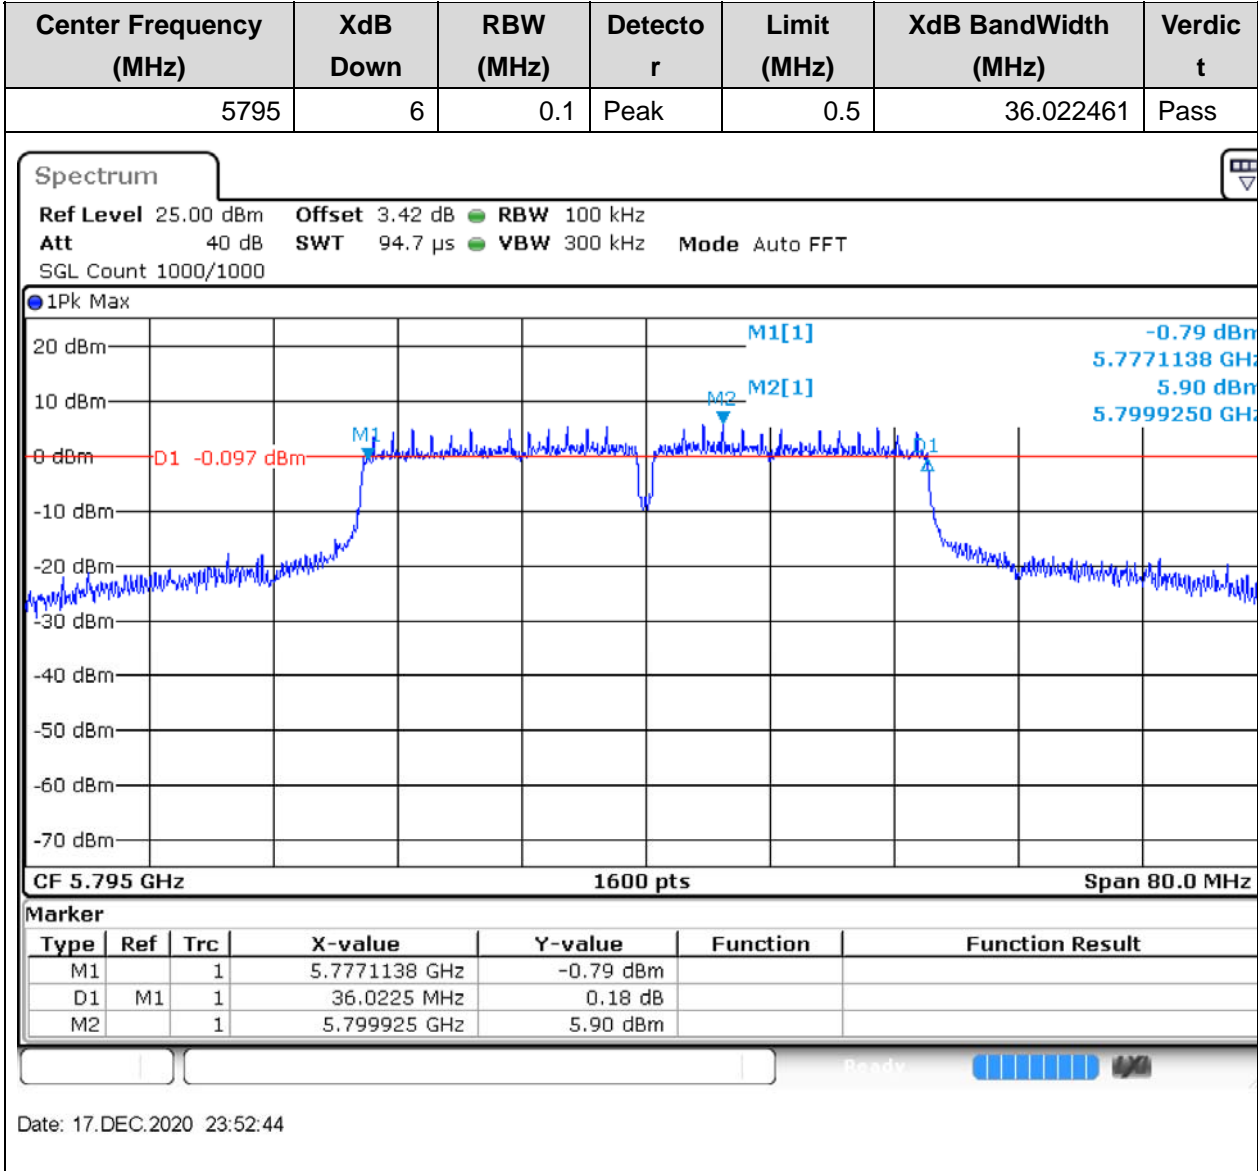

Annex A.3 6dB BandWidth

Main Antenna

1. 802.11a_20M_Band4_L

1.1. A.2.1-6dB BandWidth(NTNV)

2. 802.11a_20M_Band4_M

2.1. A.2.1-6dB BandWidth(NTNV)

7. 802.11n_40M_Band4_L

7.1. A.2.1-6dB BandWidth(NTNV)

8. 802.11n_40M_Band4_H

8.1. A.2.1-6dB BandWidth(NTNV)

12. 802.11ac_40M_Band4_L

12.1. A.2.1-6dB BandWidth(NTNV)

13. 802.11ac_40M_Band4_H

13.1. A.2.1-6dB BandWidth(NTNV)

14. 802.11ac_80M_Band4_M

14.1. A.2.1-6dB BandWidth(NTNV)

Aux. Antenna

1. 802.11a_20M_Band4_L

1.1. A.2.1-6dB BandWidth(NTNV)

2. 802.11a_20M_Band4_M

2.1. A.2.1-6dB BandWidth(NTNV)

8. 802.11n_40M_Band4_H

8.1. A.2.1-6dB BandWidth(NTNV)

9. 802.11ac_20M_Band4_L