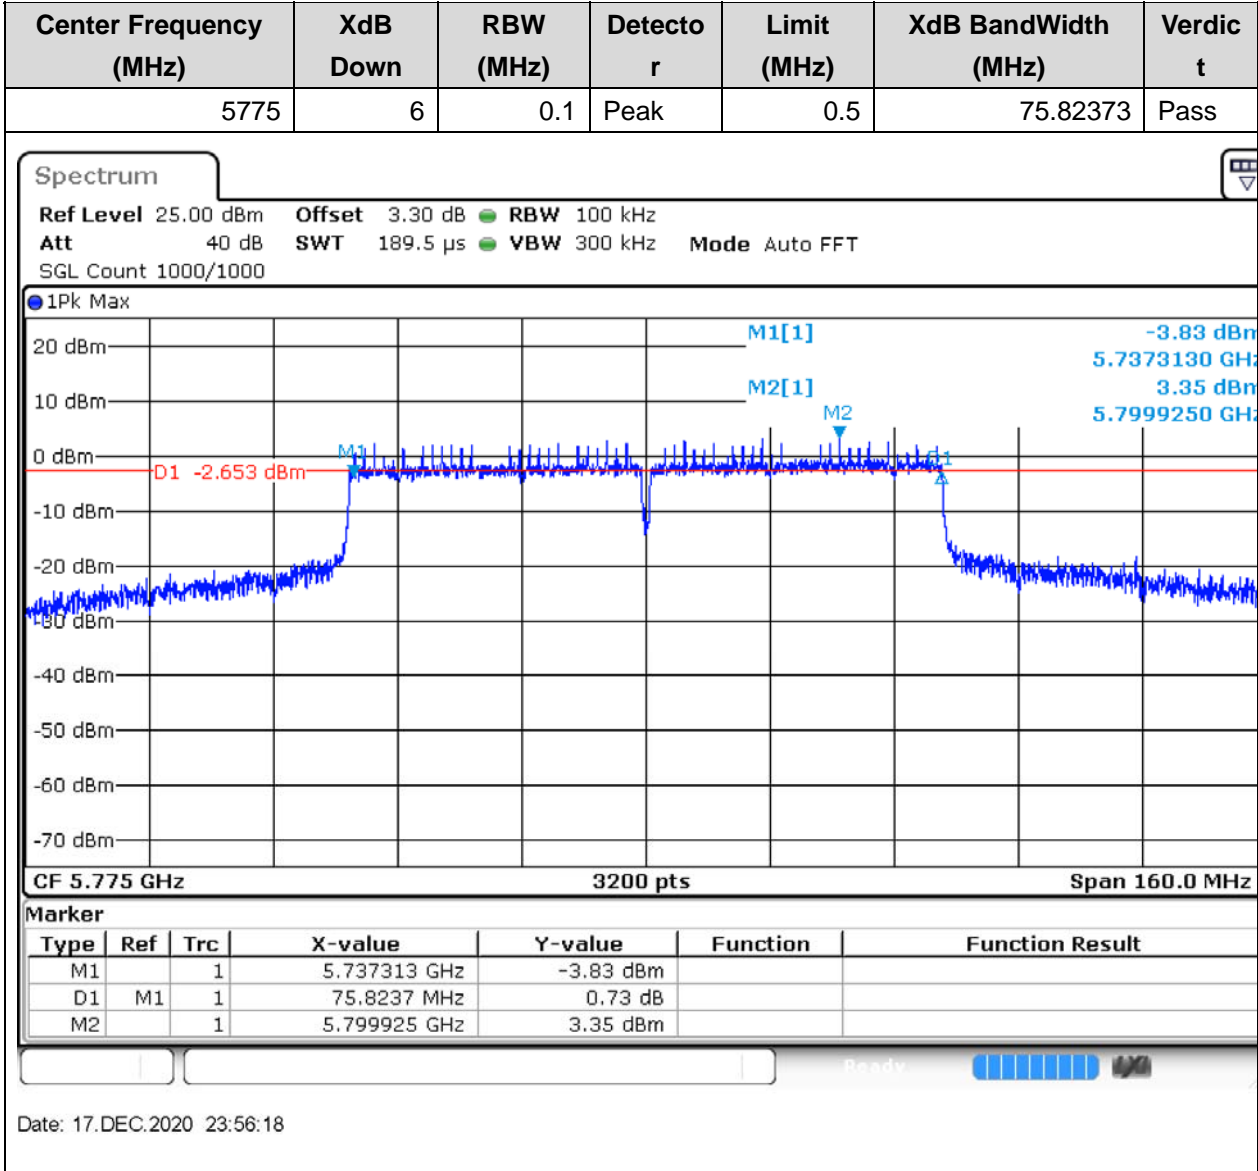

Annex A.3 6dB BandWidth

Main Antenna

1. 802.11a_20M_Band4_L

1.1. A.2.1-6dB BandWidth(NTNV)

2. 802.11a_20M_Band4_M

2.1. A.2.1-6dB BandWidth(NTNV)

7. 802.11n_40M_Band4_L

7.1. A.2.1-6dB BandWidth(NTNV)

8. 802.11n_40M_Band4_H

8.1. A.2.1-6dB BandWidth(NTNV)

12. 802.11ac_40M_Band4_L

12.1. A.2.1-6dB BandWidth(NTNV)

13. 802.11ac_40M_Band4_H

13.1. A.2.1-6dB BandWidth(NTNV)

14. 802.11ac_80M_Band4_M

14.1. A.2.1-6dB BandWidth(NTNV)

Aux. Antenna

1. 802.11a_20M_Band4_L

1.1. A.2.1-6dB BandWidth(NTNV)

2. 802.11a_20M_Band4_M

2.1. A.2.1-6dB BandWidth(NTNV)

8. 802.11n_40M_Band4_H

8.1. A.2.1-6dB BandWidth(NTNV)

9. 802.11ac_20M_Band4_L