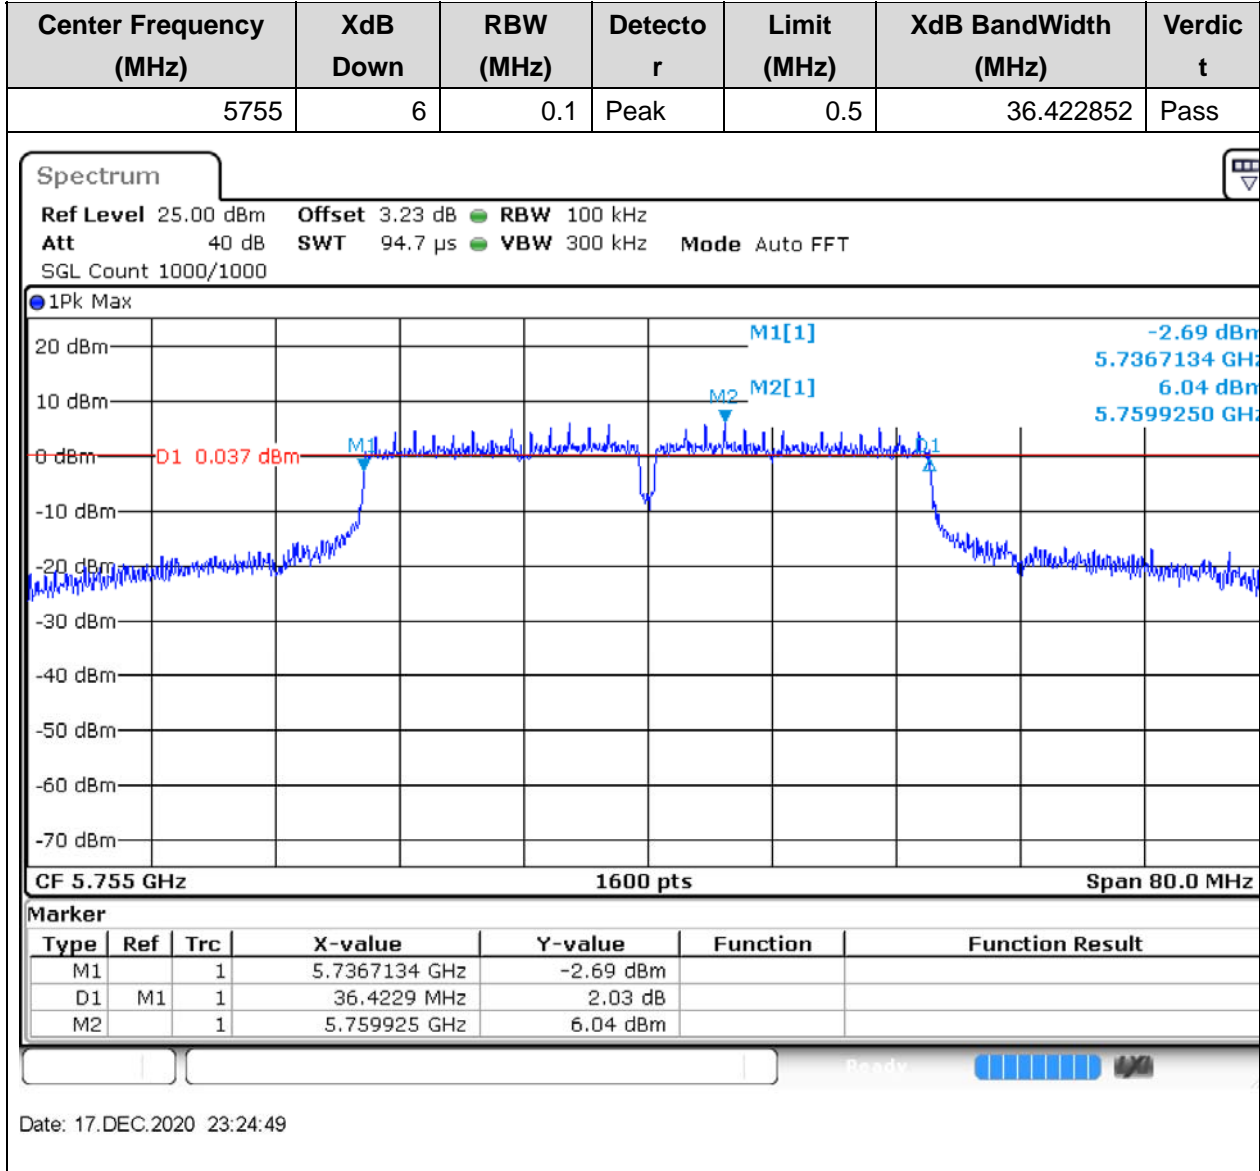

Annex A.3 6dB BandWidth

Main Antenna

1. 802.11a_20M_Band4_L

1.1. A.2.1-6dB BandWidth(NTNV)

2. 802.11a_20M_Band4_M

2.1. A.2.1-6dB BandWidth(NTNV)

7. 802.11n_40M_Band4_L

7.1. A.2.1-6dB BandWidth(NTNV)

8. 802.11n_40M_Band4_H

8.1. A.2.1-6dB BandWidth(NTNV)

12. 802.11ac_40M_Band4_L

12.1. A.2.1-6dB BandWidth(NTNV)

13. 802.11ac_40M_Band4_H

13.1. A.2.1-6dB BandWidth(NTNV)

14. 802.11ac_80M_Band4_M

14.1. A.2.1-6dB BandWidth(NTNV)