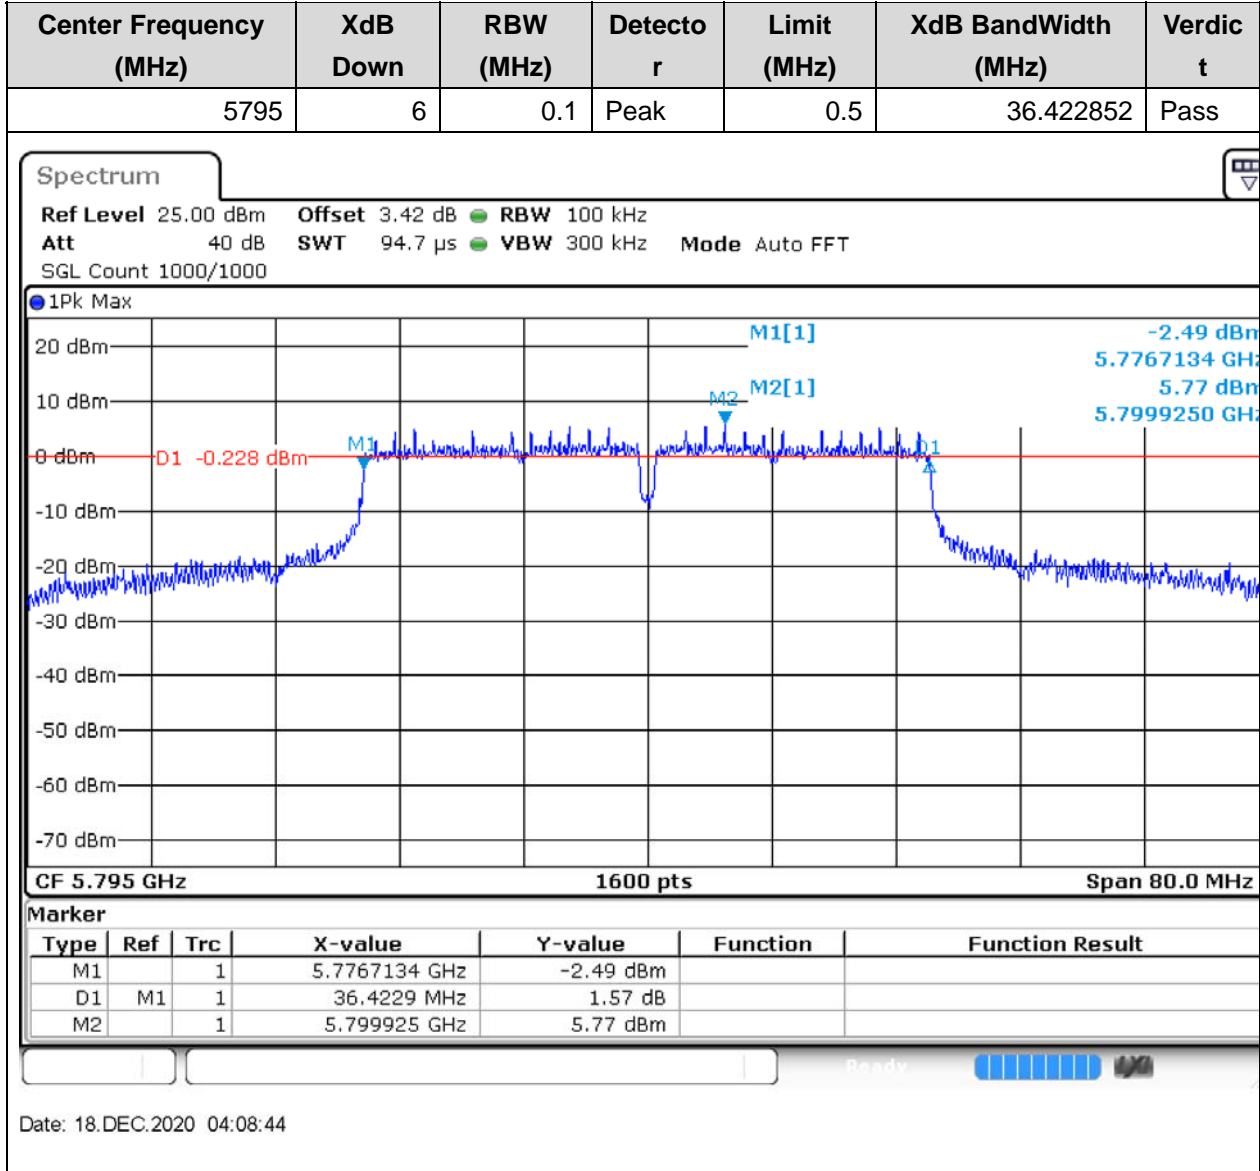

8. 802.11n_40M_Band4_H

8.1. A.2.1-6dB BandWidth(NTNV)

12. 802.11ac_40M_Band4_L

12.1. A.2.1-6dB BandWidth(NTNV)

13. 802.11ac_40M_Band4_H

13.1. A.2.1-6dB BandWidth(NTNV)

14. 802.11ac_80M_Band4_M

14.1. A.2.1-6dB BandWidth(NTNV)

Aux. Antenna

1. 802.11a_20M_Band4_L

1.1. A.2.1-6dB BandWidth(NTNV)

2. 802.11a_20M_Band4_M

2.1. A.2.1-6dB BandWidth(NTNV)

8. 802.11n_40M_Band4_H

8.1. A.2.1-6dB BandWidth(NTNV)

9. 802.11ac_20M_Band4_L

9.1. A.2.1-6dB BandWidth(NTNV)

12. 802.11ac_40M_Band4_L

12.1. A.2.1-6dB BandWidth(NTNV)

13. 802.11ac_40M_Band4_H

13.1. A.2.1-6dB BandWidth(NTNV)

END