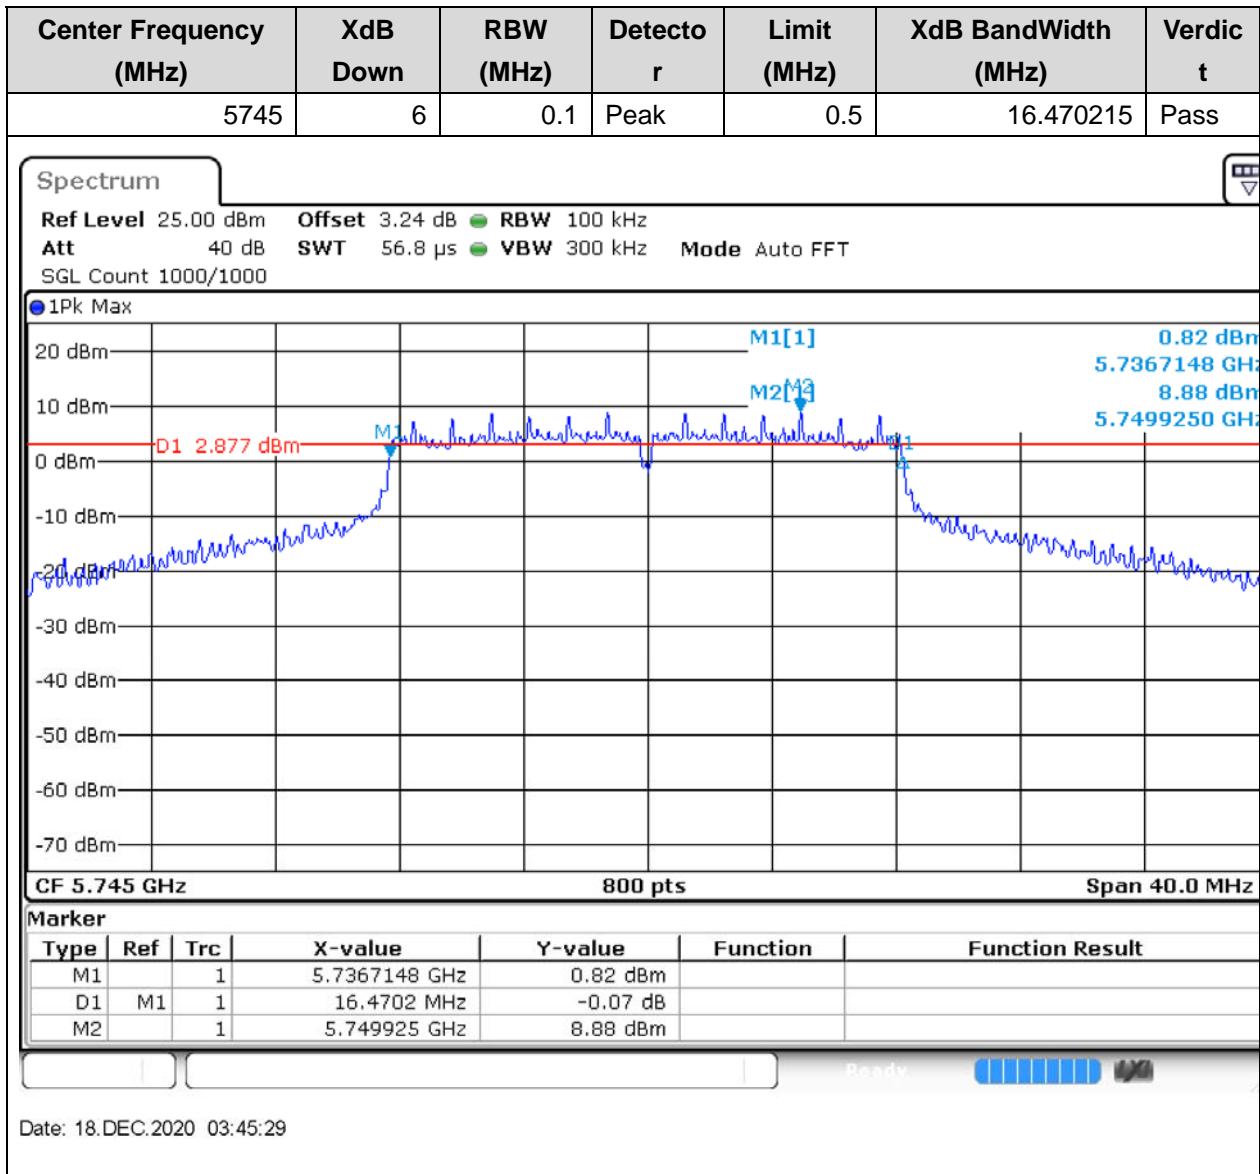

Annex A.3 6dB BandWidth

Main Antenna

1. 802.11a_20M_Band4_L

1.1. A.2.1-6dB BandWidth(NTNV)

2. 802.11a_20M_Band4_M

2.1. A.2.1-6dB BandWidth(NTNV)

7. 802.11n_40M_Band4_L

7.1. A.2.1-6dB BandWidth(NTNV)

8. 802.11n_40M_Band4_H

8.1. A.2.1-6dB BandWidth(NTNV)

12. 802.11ac_40M_Band4_L

12.1. A.2.1-6dB BandWidth(NTNV)

13. 802.11ac_40M_Band4_H

13.1. A.2.1-6dB BandWidth(NTNV)

14. 802.11ac_80M_Band4_M

14.1. A.2.1-6dB BandWidth(NTNV)

Aux. Antenna

1. 802.11a_20M_Band4_L

1.1. A.2.1-6dB BandWidth(NTNV)

2. 802.11a_20M_Band4_M

2.1. A.2.1-6dB BandWidth(NTNV)

8. 802.11n_40M_Band4_H

8.1. A.2.1-6dB BandWidth(NTNV)

9. 802.11ac_20M_Band4_L