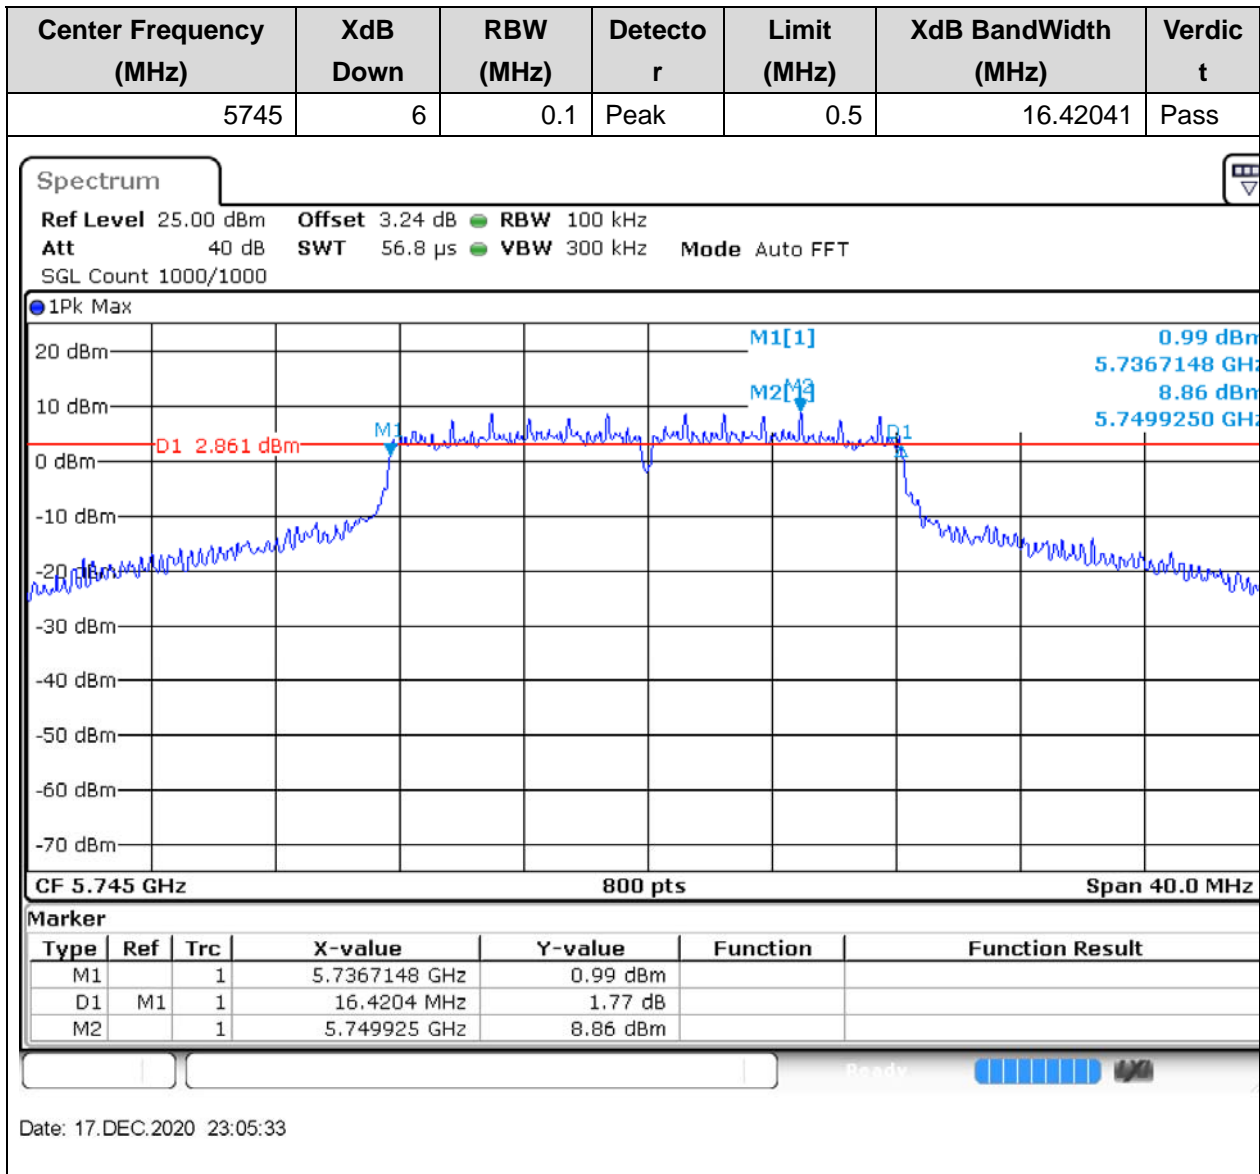

Annex A.3 6dB BandWidth

Main Antenna

1. 802.11a_20M_Band4_L

1.1. A.2.1-6dB BandWidth(NTNV)

2. 802.11a_20M_Band4_M

2.1. A.2.1-6dB BandWidth(NTNV)

7. 802.11n_40M_Band4_L

7.1. A.2.1-6dB BandWidth(NTNV)

8. 802.11n_40M_Band4_H

8.1. A.2.1-6dB BandWidth(NTNV)

12. 802.11ac_40M_Band4_L

12.1. A.2.1-6dB BandWidth(NTNV)

13. 802.11ac_40M_Band4_H

13.1. A.2.1-6dB BandWidth(NTNV)

14. 802.11ac_80M_Band4_M

14.1. A.2.1-6dB BandWidth(NTNV)