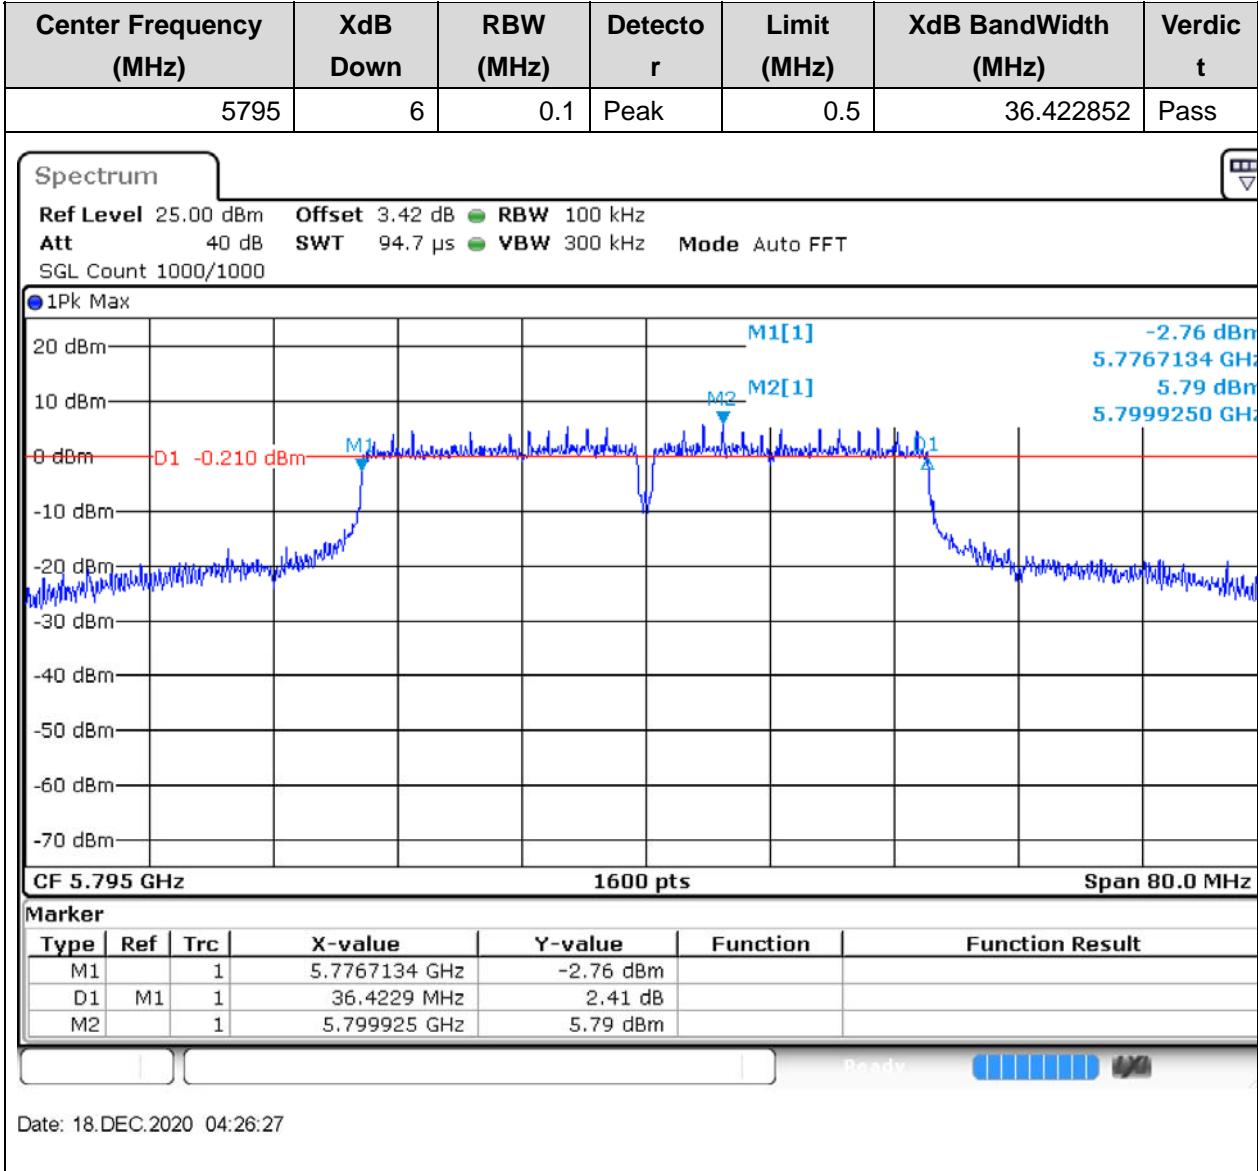

Aux. Antenna

1. 802.11a_20M_Band4_L

1.1. A.2.1-6dB BandWidth(NTNV)

2. 802.11a_20M_Band4_M

2.1. A.2.1-6dB BandWidth(NTNV)

8. 802.11n_40M_Band4_H

8.1. A.2.1-6dB BandWidth(NTNV)

9. 802.11ac_20M_Band4_L

9.1. A.2.1-6dB BandWidth(NTNV)

12. 802.11ac_40M_Band4_L

12.1. A.2.1-6dB BandWidth(NTNV)

13. 802.11ac_40M_Band4_H

13.1. A.2.1-6dB BandWidth(NTNV)

END