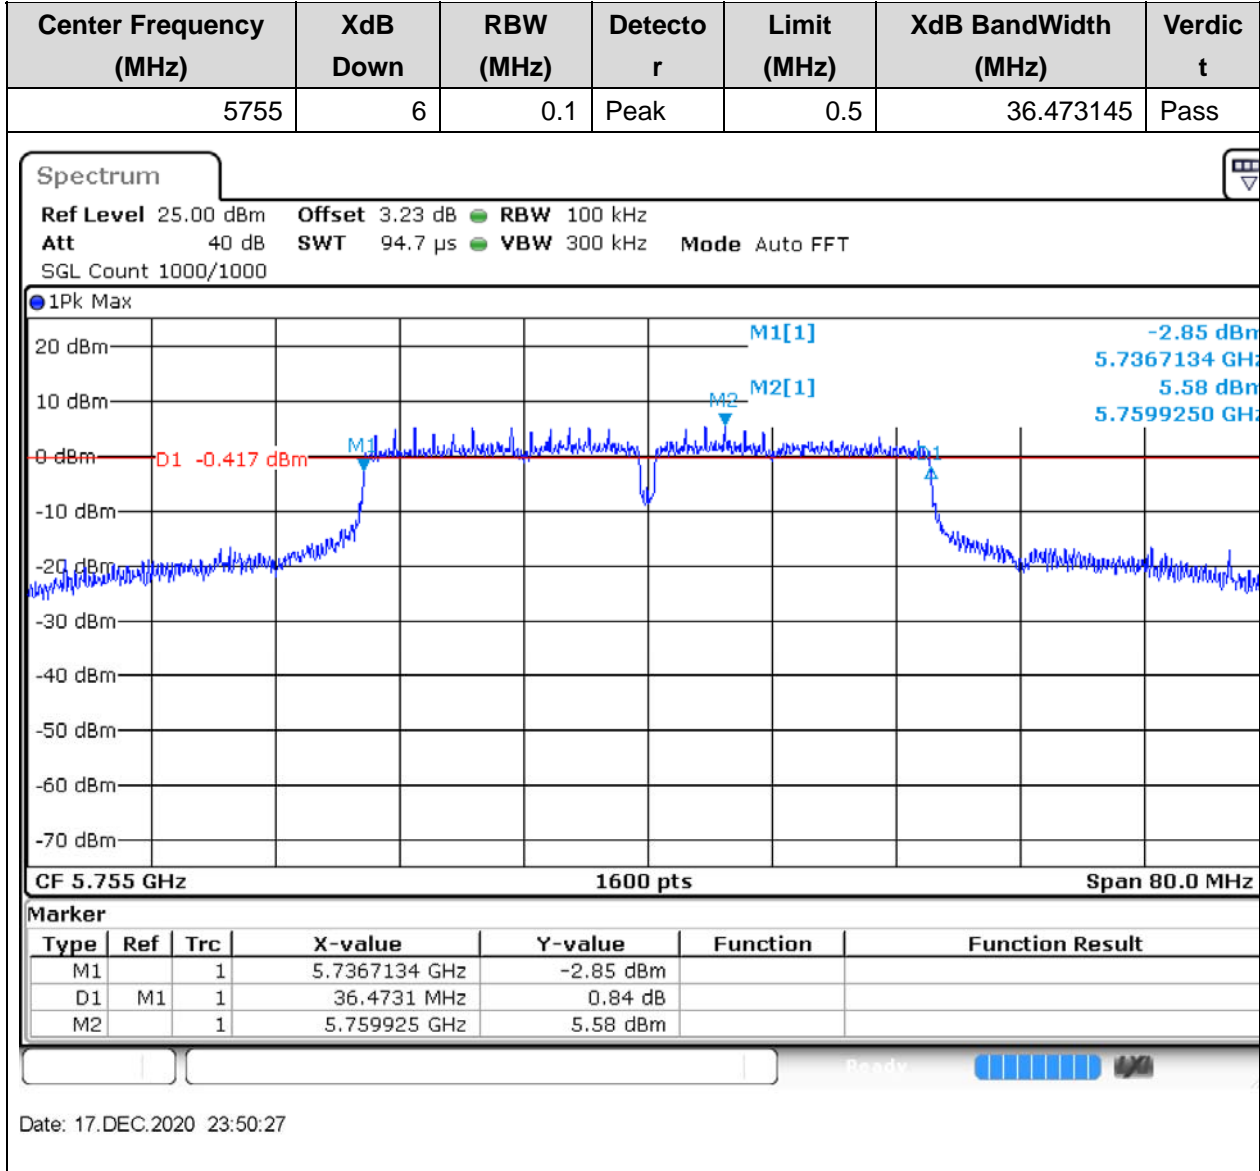

Annex A.3 6dB BandWidth

Main Antenna

1. 802.11a_20M_Band4_L

1.1. A.2.1-6dB BandWidth(NTNV)

2. 802.11a_20M_Band4_M

2.1. A.2.1-6dB BandWidth(NTNV)

7. 802.11n_40M_Band4_L

7.1. A.2.1-6dB BandWidth(NTNV)

8. 802.11n_40M_Band4_H

8.1. A.2.1-6dB BandWidth(NTNV)

12. 802.11ac_40M_Band4_L

12.1. A.2.1-6dB BandWidth(NTNV)

13. 802.11ac_40M_Band4_H

13.1. A.2.1-6dB BandWidth(NTNV)

14. 802.11ac_80M_Band4_M

14.1. A.2.1-6dB BandWidth(NTNV)