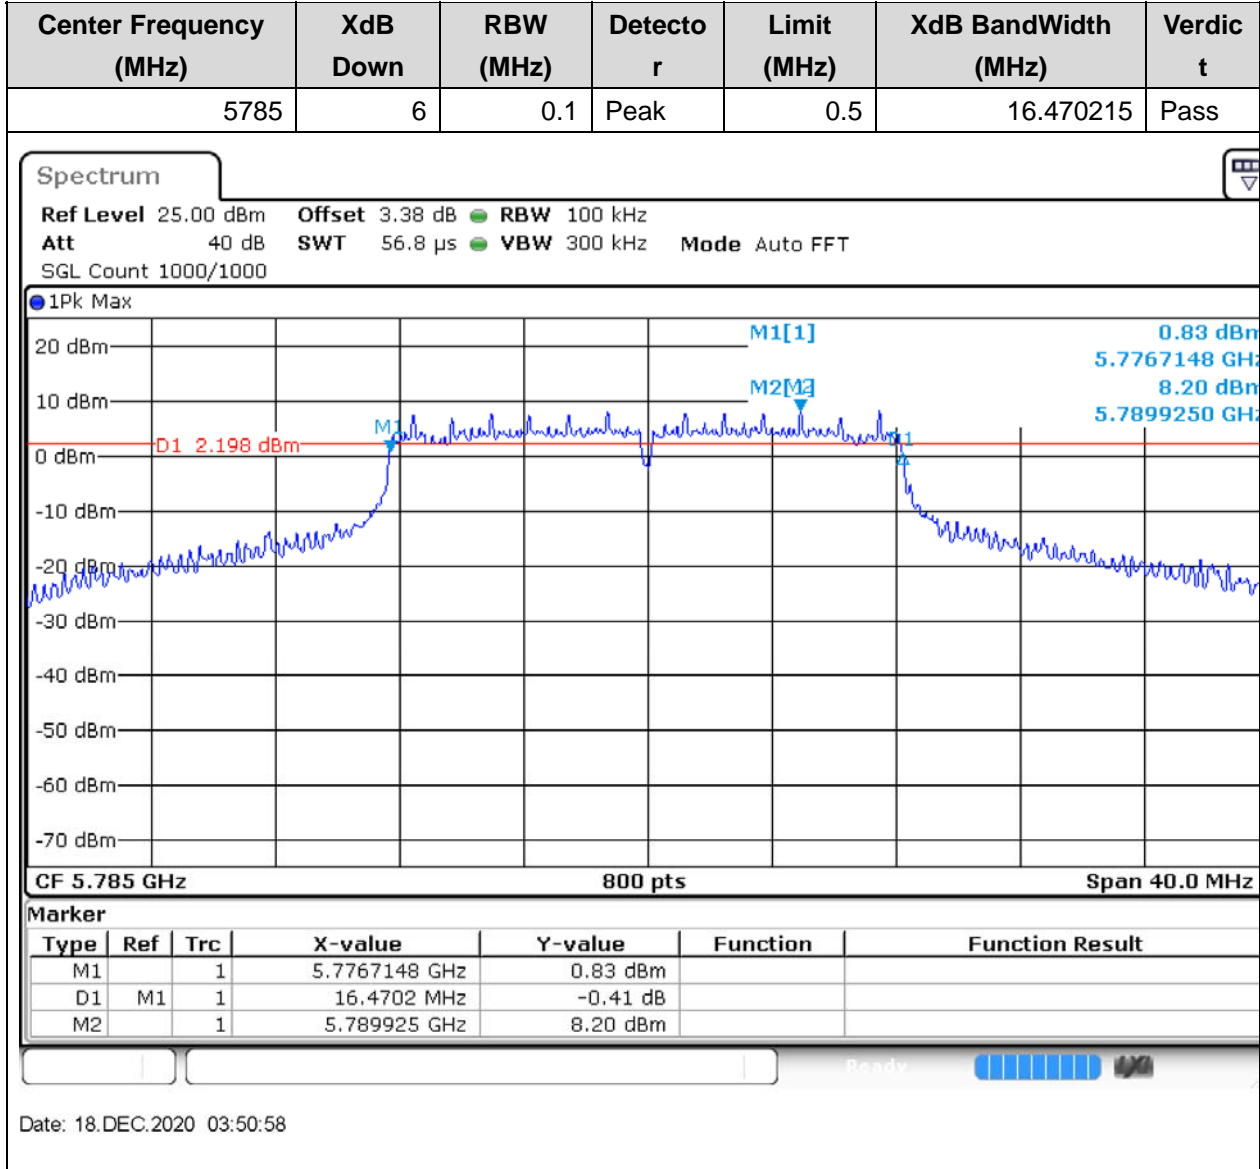

8. 802.11n_40M_Band4_H

8.1. A.2.1-6dB BandWidth(NTNV)

12. 802.11ac_40M_Band4_L

12.1. A.2.1-6dB BandWidth(NTNV)

13. 802.11ac_40M_Band4_H

13.1. A.2.1-6dB BandWidth(NTNV)

14. 802.11ac_80M_Band4_M

14.1. A.2.1-6dB BandWidth(NTNV)

Aux. Antenna

1. 802.11a_20M_Band4_L

1.1. A.2.1-6dB BandWidth(NTNV)

2. 802.11a_20M_Band4_M

2.1. A.2.1-6dB BandWidth(NTNV)

8. 802.11n_40M_Band4_H

8.1. A.2.1-6dB BandWidth(NTNV)

9. 802.11ac_20M_Band4_L

9.1. A.2.1-6dB BandWidth(NTNV)

12. 802.11ac_40M_Band4_L

12.1. A.2.1-6dB BandWidth(NTNV)

13. 802.11ac_40M_Band4_H

13.1. A.2.1-6dB BandWidth(NTNV)

END