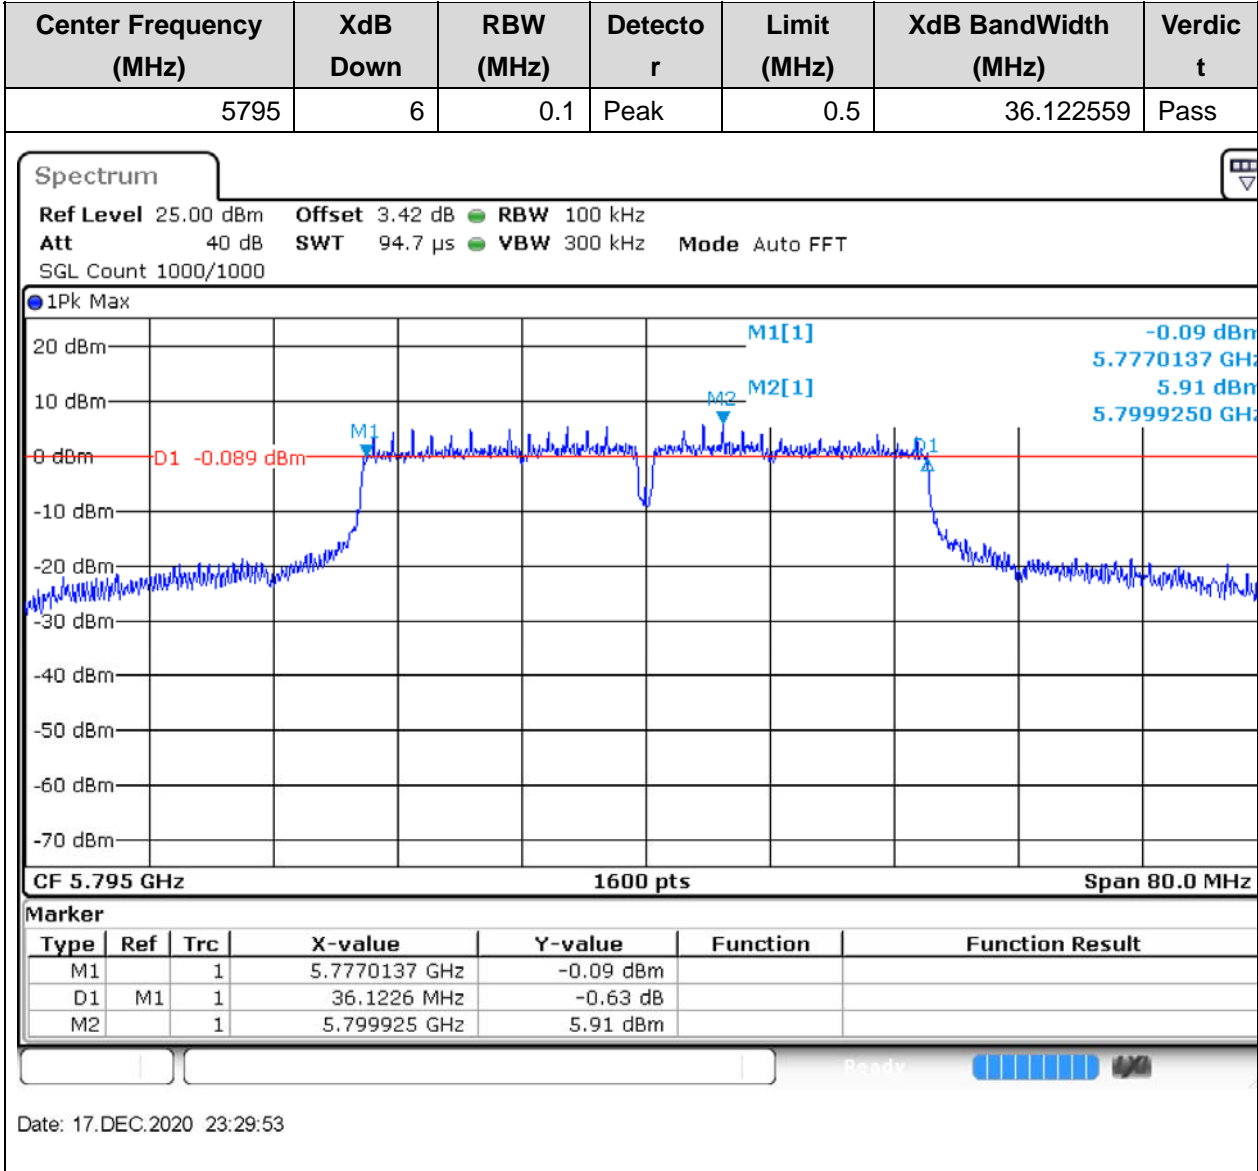

Annex A.3 6dB BandWidth

Main Antenna

1. 802.11a_20M_Band4_L

1.1. A.2.1-6dB BandWidth(NTNV)

2. 802.11a_20M_Band4_M

2.1. A.2.1-6dB BandWidth(NTNV)

7. 802.11n_40M_Band4_L

7.1. A.2.1-6dB BandWidth(NTNV)

8. 802.11n_40M_Band4_H

8.1. A.2.1-6dB BandWidth(NTNV)

12. 802.11ac_40M_Band4_L

12.1. A.2.1-6dB BandWidth(NTNV)

13. 802.11ac_40M_Band4_H

13.1. A.2.1-6dB BandWidth(NTNV)

14. 802.11ac_80M_Band4_M

14.1. A.2.1-6dB BandWidth(NTNV)