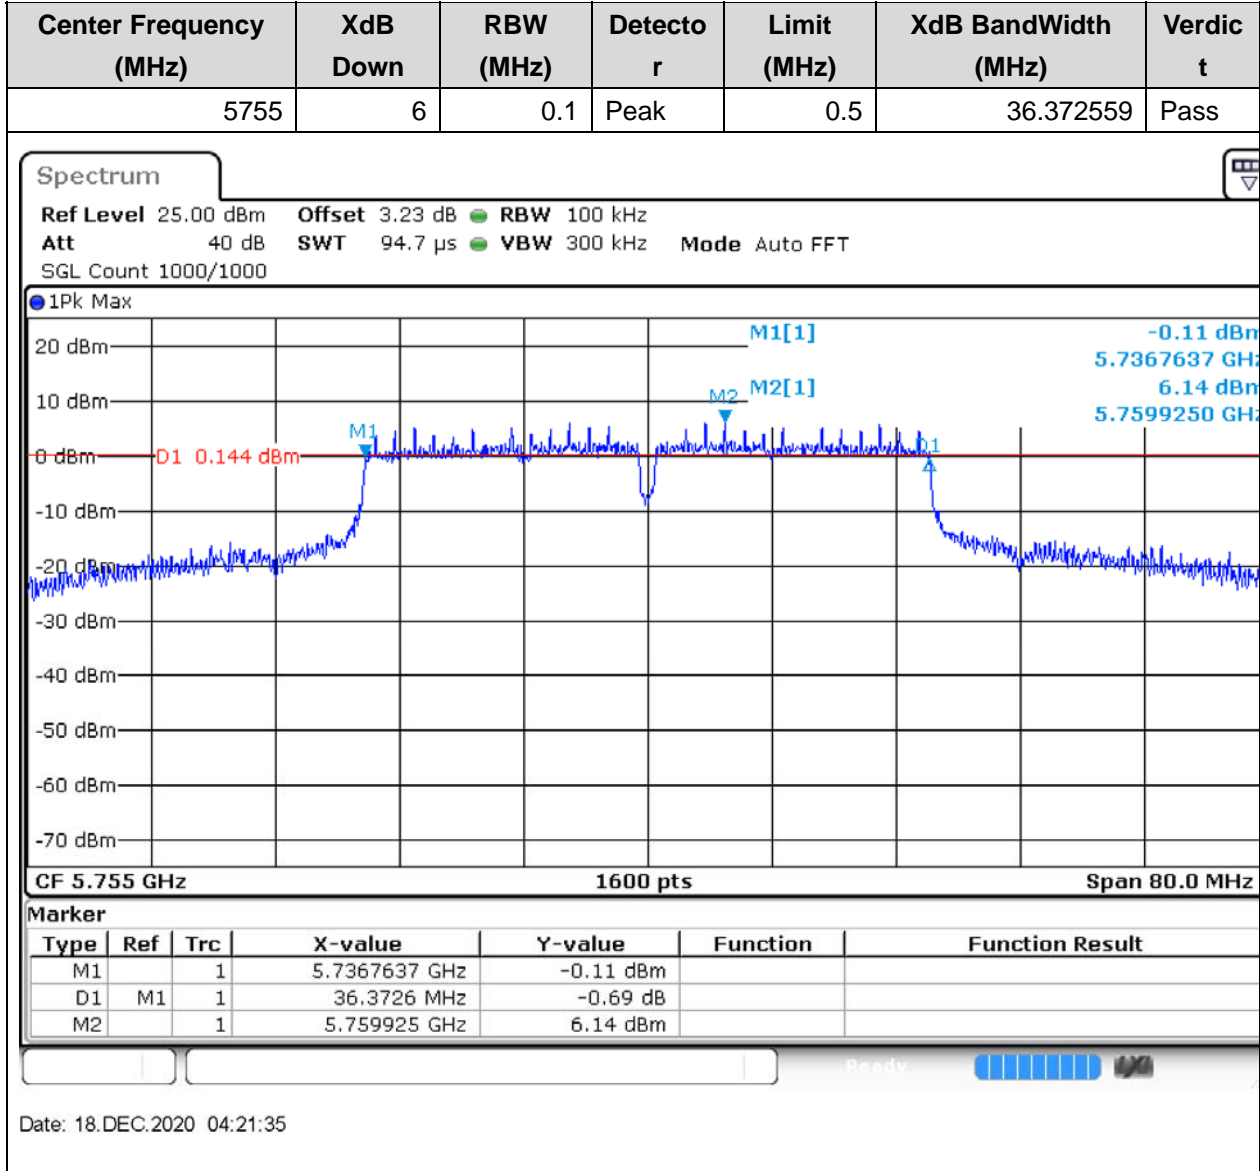

8. 802.11n_40M_Band4_H

8.1. A.2.1-6dB BandWidth(NTNV)

12. 802.11ac_40M_Band4_L

12.1. A.2.1-6dB BandWidth(NTNV)

13. 802.11ac_40M_Band4_H

13.1. A.2.1-6dB BandWidth(NTNV)

14. 802.11ac_80M_Band4_M

14.1. A.2.1-6dB BandWidth(NTNV)

Aux. Antenna

1. 802.11a_20M_Band4_L

1.1. A.2.1-6dB BandWidth(NTNV)

2. 802.11a_20M_Band4_M

2.1. A.2.1-6dB BandWidth(NTNV)

8. 802.11n_40M_Band4_H

8.1. A.2.1-6dB BandWidth(NTNV)

9. 802.11ac_20M_Band4_L

9.1. A.2.1-6dB BandWidth(NTNV)

12. 802.11ac_40M_Band4_L

12.1. A.2.1-6dB BandWidth(NTNV)

13. 802.11ac_40M_Band4_H

13.1. A.2.1-6dB BandWidth(NTNV)

END