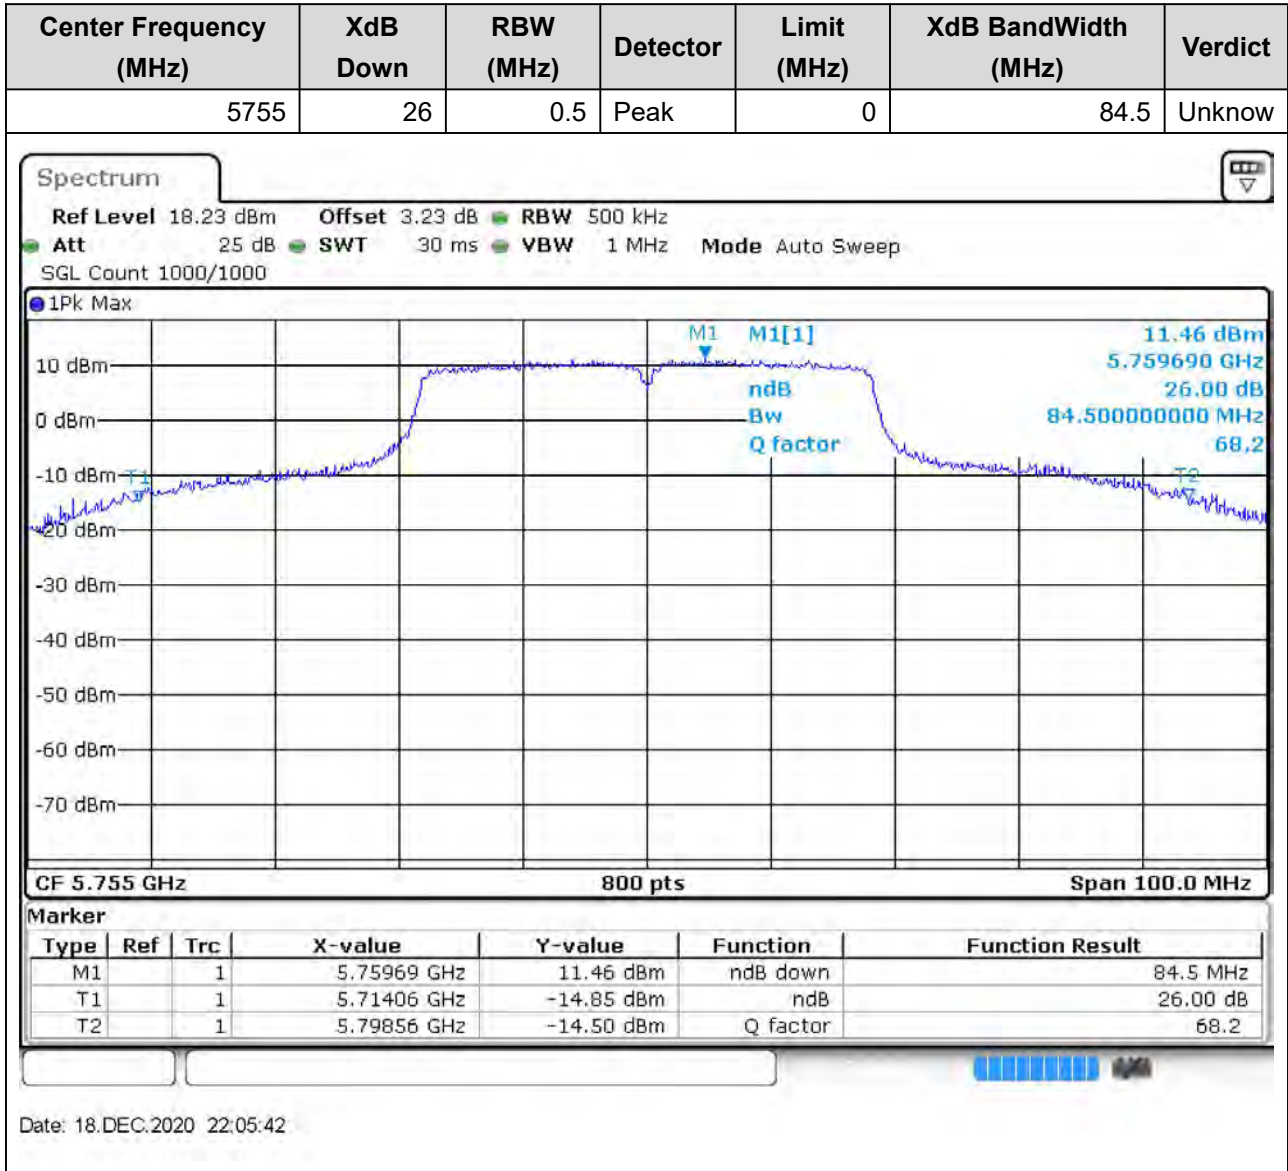

21. 802.11n_40M_Band4_L

21.1. A.2-26dB Bandwidth(NTNV)