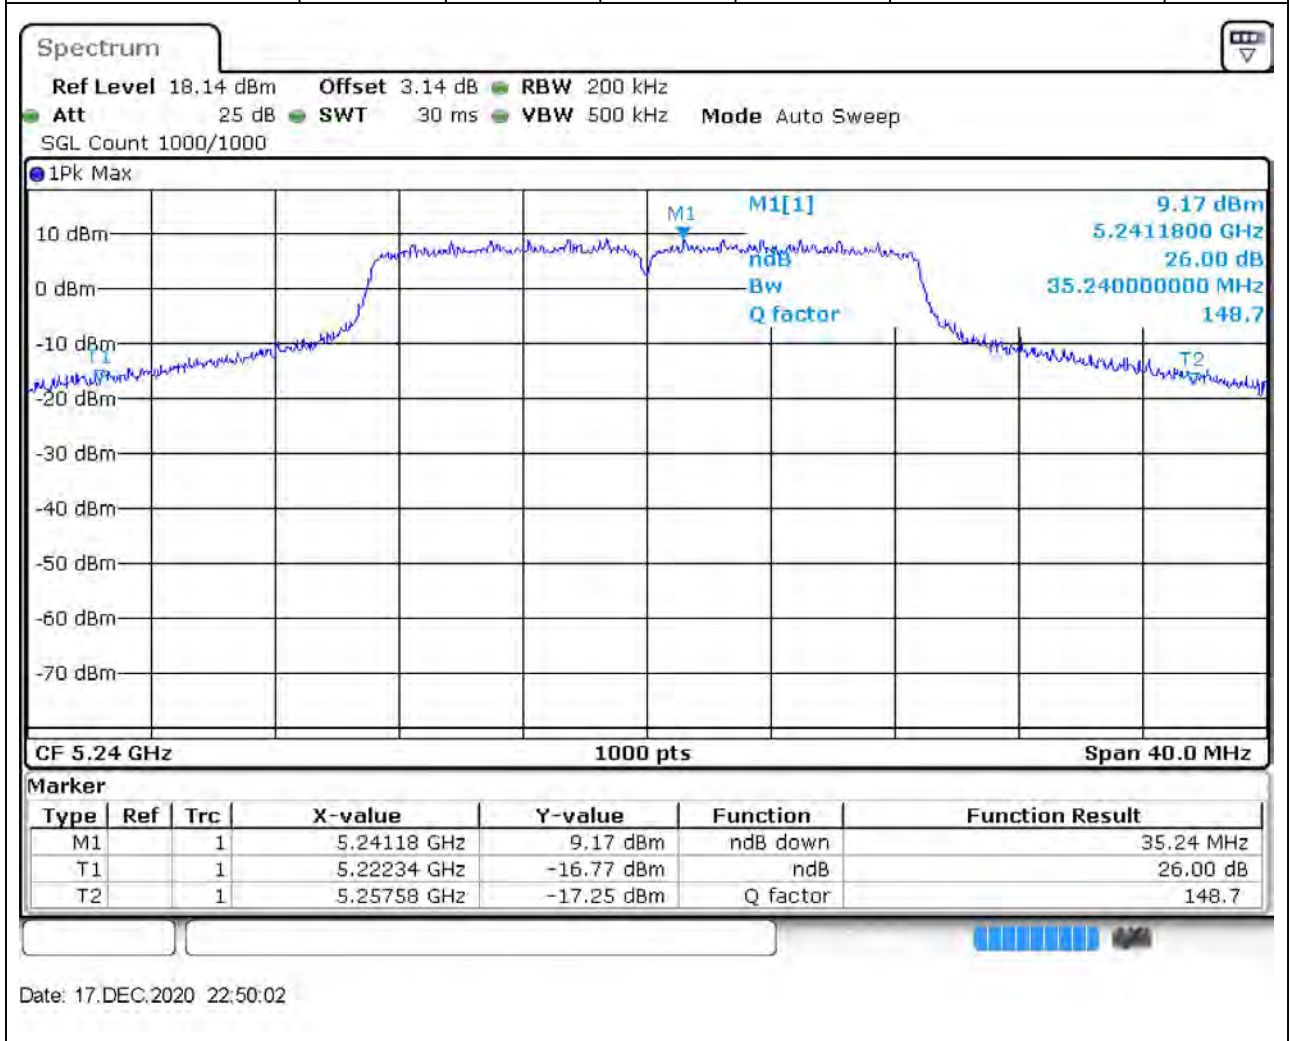

11. 802.11ac_20M_Band1_H

11.1. A.2-26dB Bandwidth(NTNV)

Center Frequency (MHz)	XdB Down	RBW (MHz)	Detector	Limit (MHz)	XdB BandWidth (MHz)	Verdict
5240	26	0.2	Peak	0	35.24	Unknow