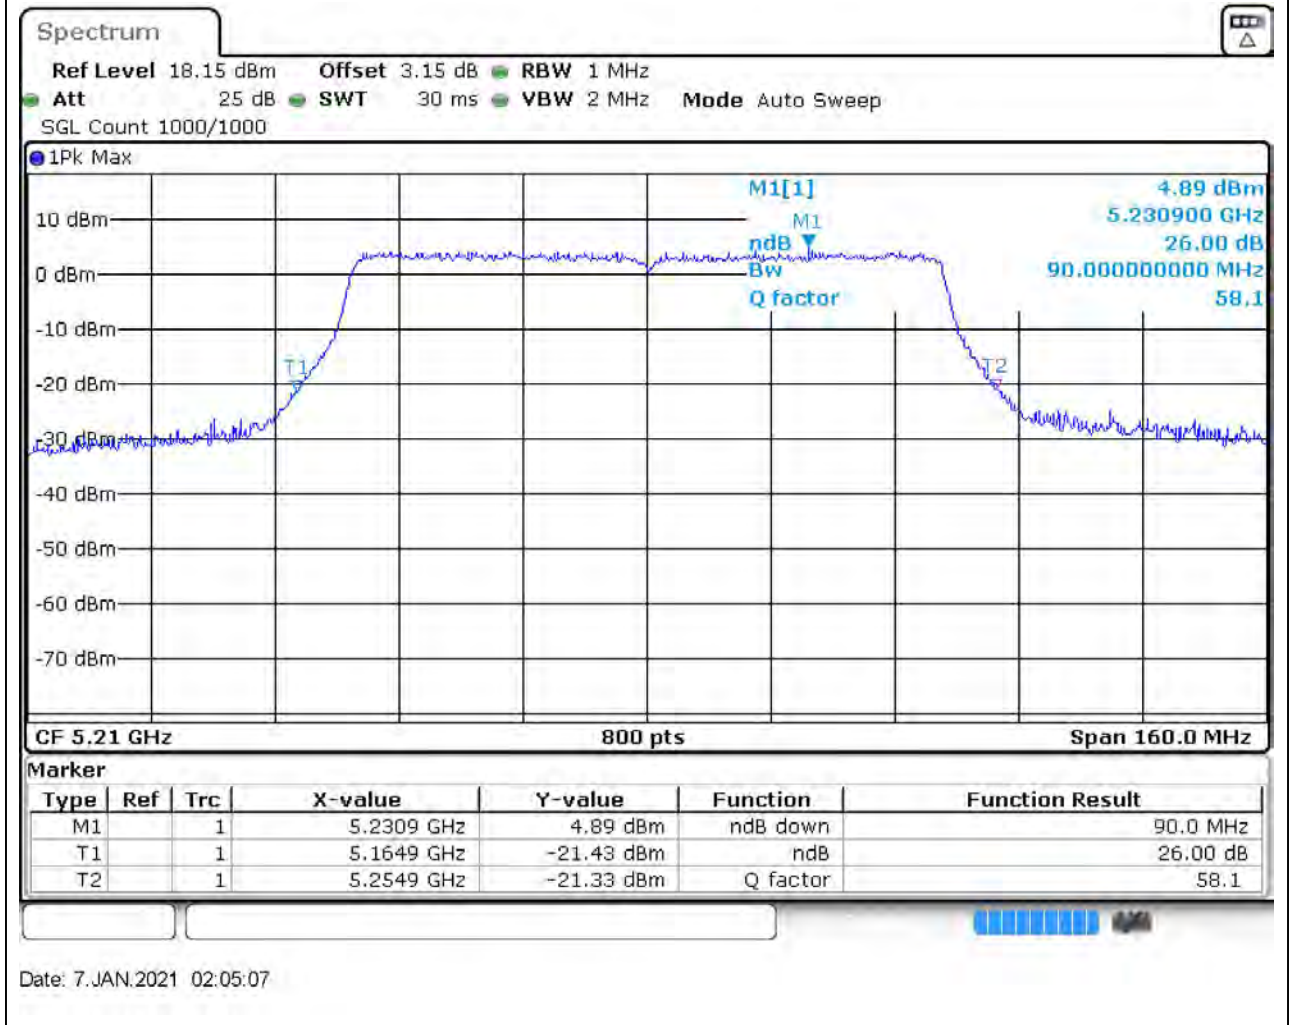

14. 802.11ac_80M_Band1_M

14.1. A.2-26dB Bandwidth(NTNV)

Center Frequency (MHz)	XdB Down	RBW (MHz)	Detector	Limit (MHz)	XdB BandWidth (MHz)	Verdict
5210	26	1	Peak	0	90	Unknow