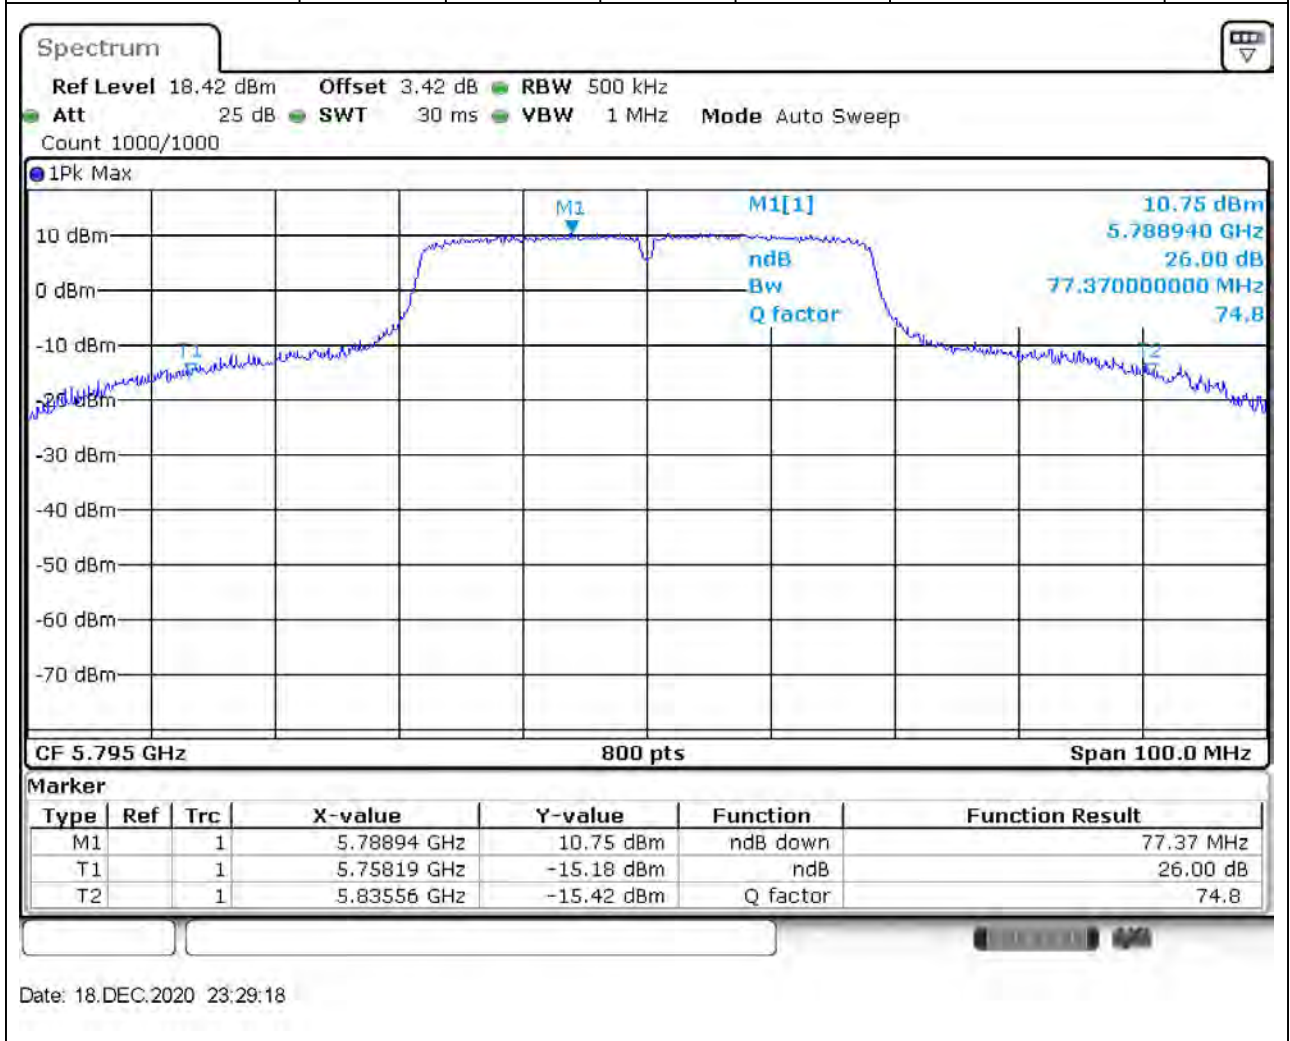

27. 802.11ac_40M_Band4_H

27.1. A.2-26dB Bandwidth(NTNV)

Center Frequency (MHz)	XdB Down	RBW (MHz)	Detector	Limit (MHz)	XdB BandWidth (MHz)	Verdict
5795	26	0.5	Peak	0	77.37	Unknow