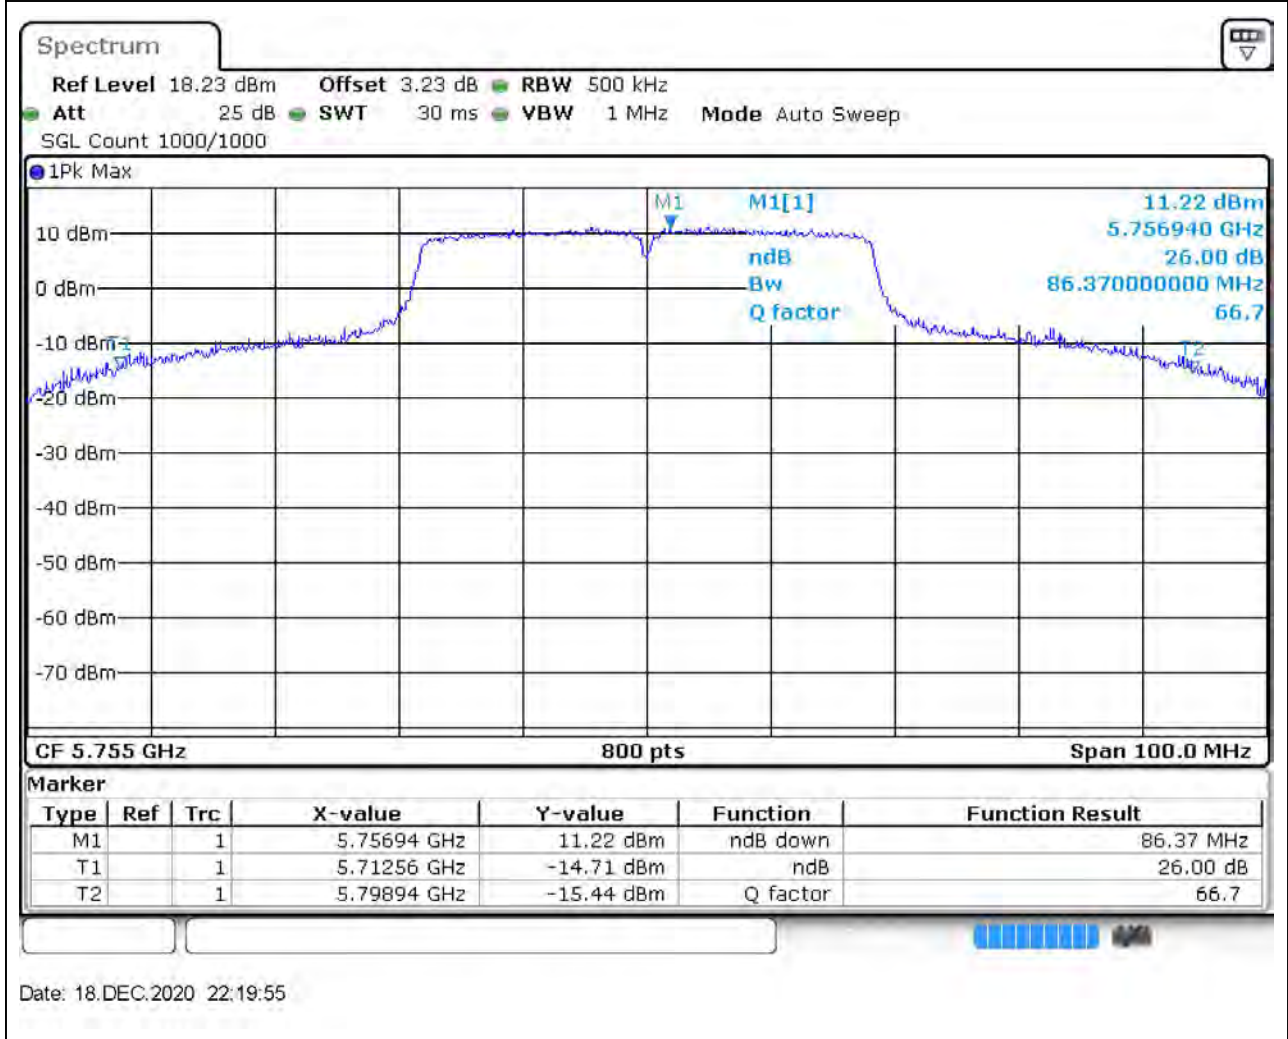

26. 802.11ac_40M_Band4_L

26.1. A.2-26dB Bandwidth(NTNV)

Center Frequency (MHz)	XdB Down	RBW (MHz)	Detector	Limit (MHz)	XdB BandWidth (MHz)	Verdict
5755	26	0.5	Peak	0	86.37	Unknow