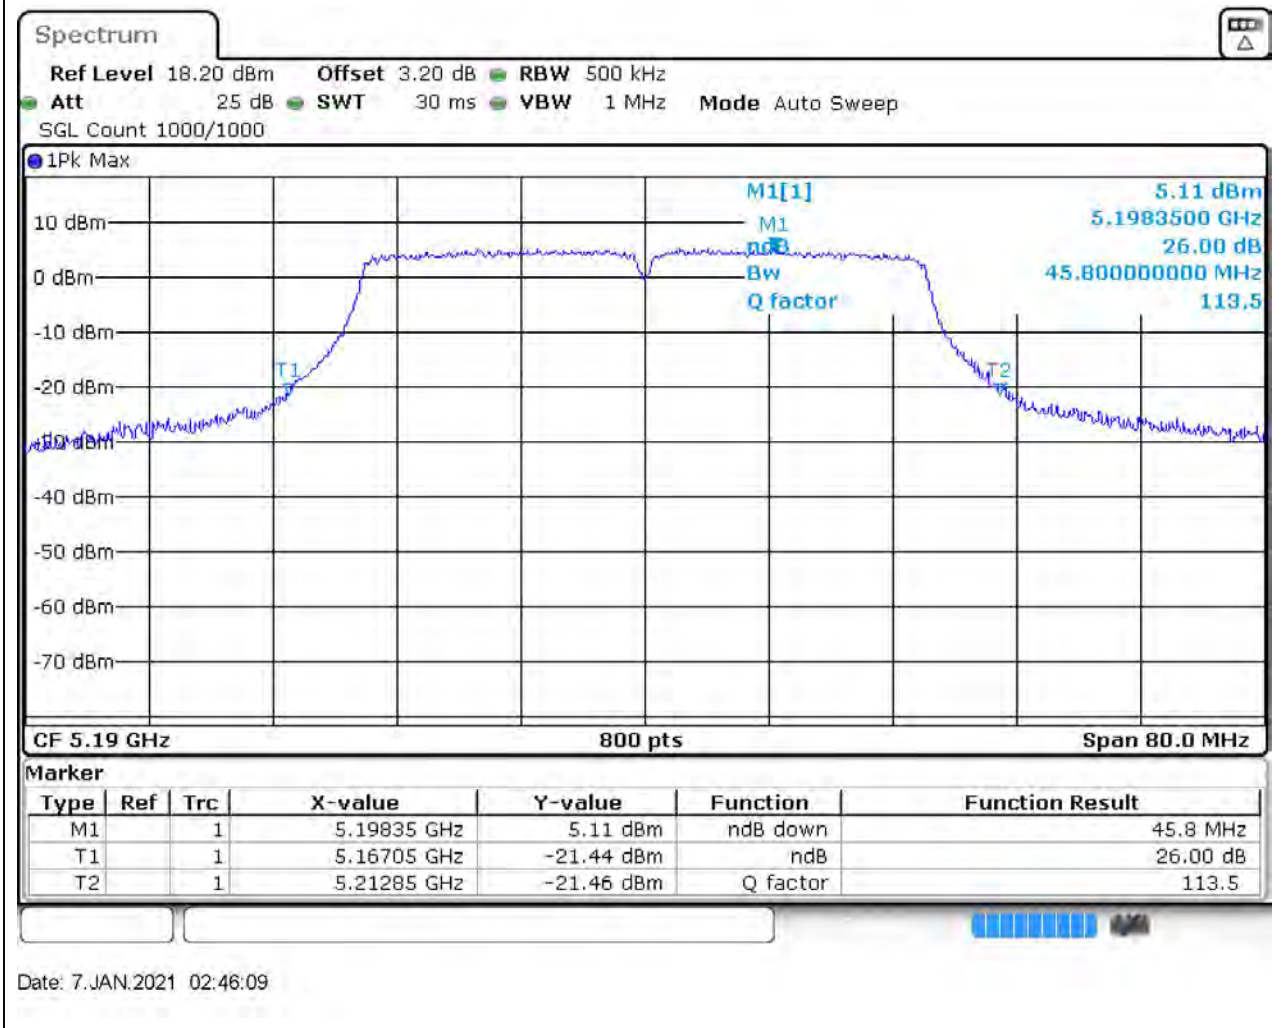

12. 802.11ac_40M_Band1_L

12.1. A.2-26dB Bandwidth(NTNV)

Center Frequency (MHz)	XdB Down	RBW (MHz)	Detector	Limit (MHz)	XdB BandWidth (MHz)	Verdict
5190	26	0.5	Peak	0	45.8	Unknow