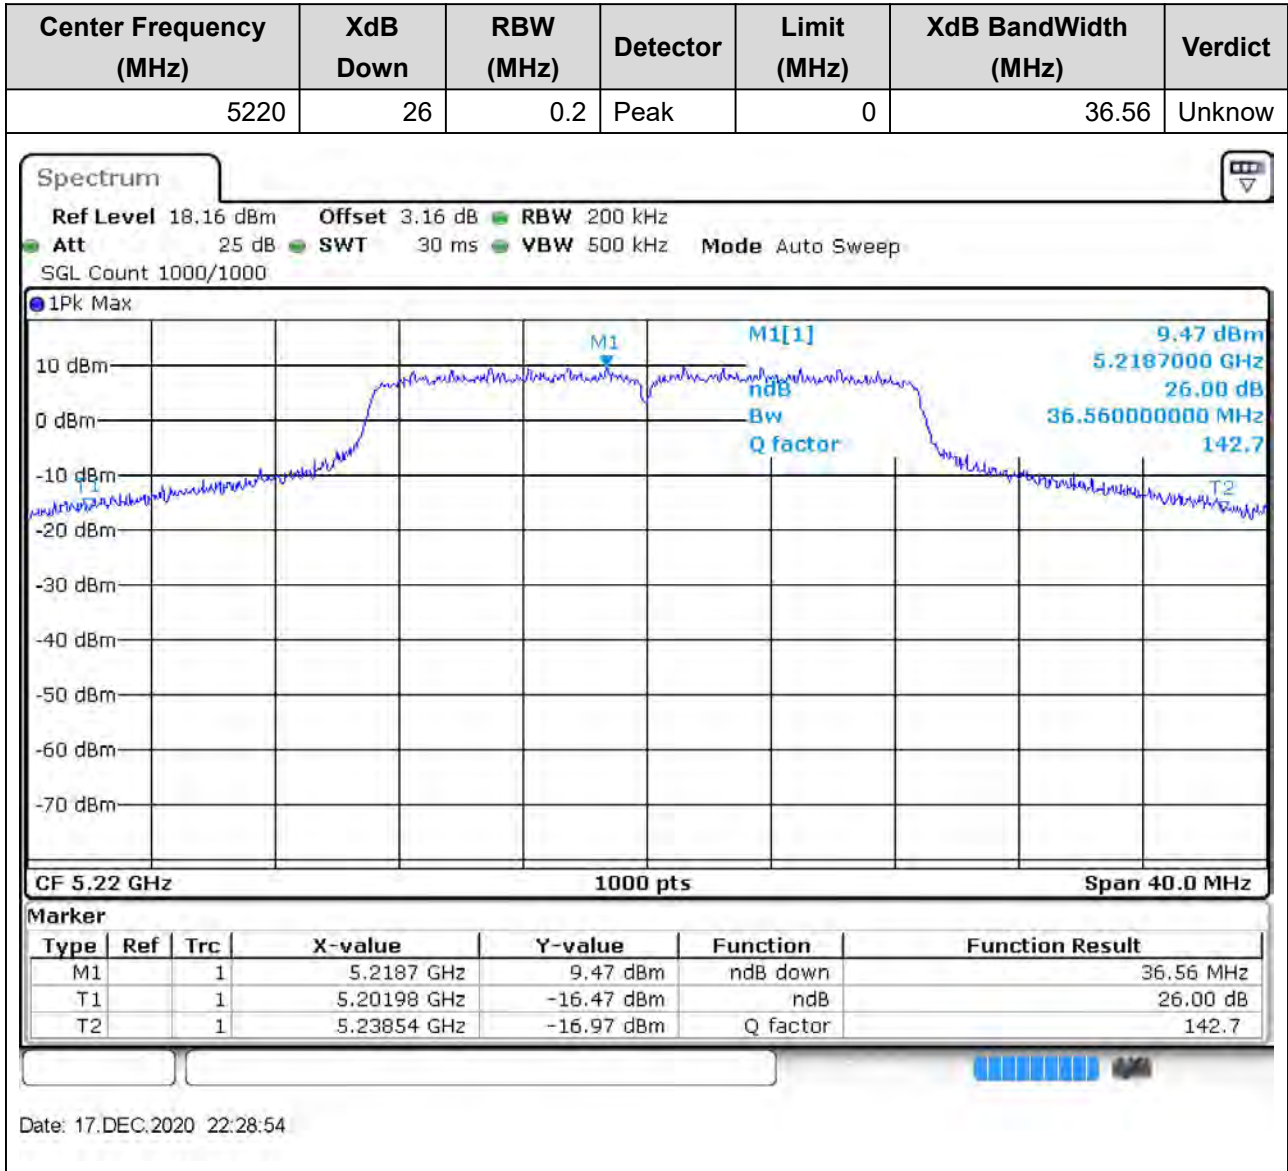

5. 802.11n_20M_Band1_M

5.1. A.2-26dB Bandwidth(NTNV)