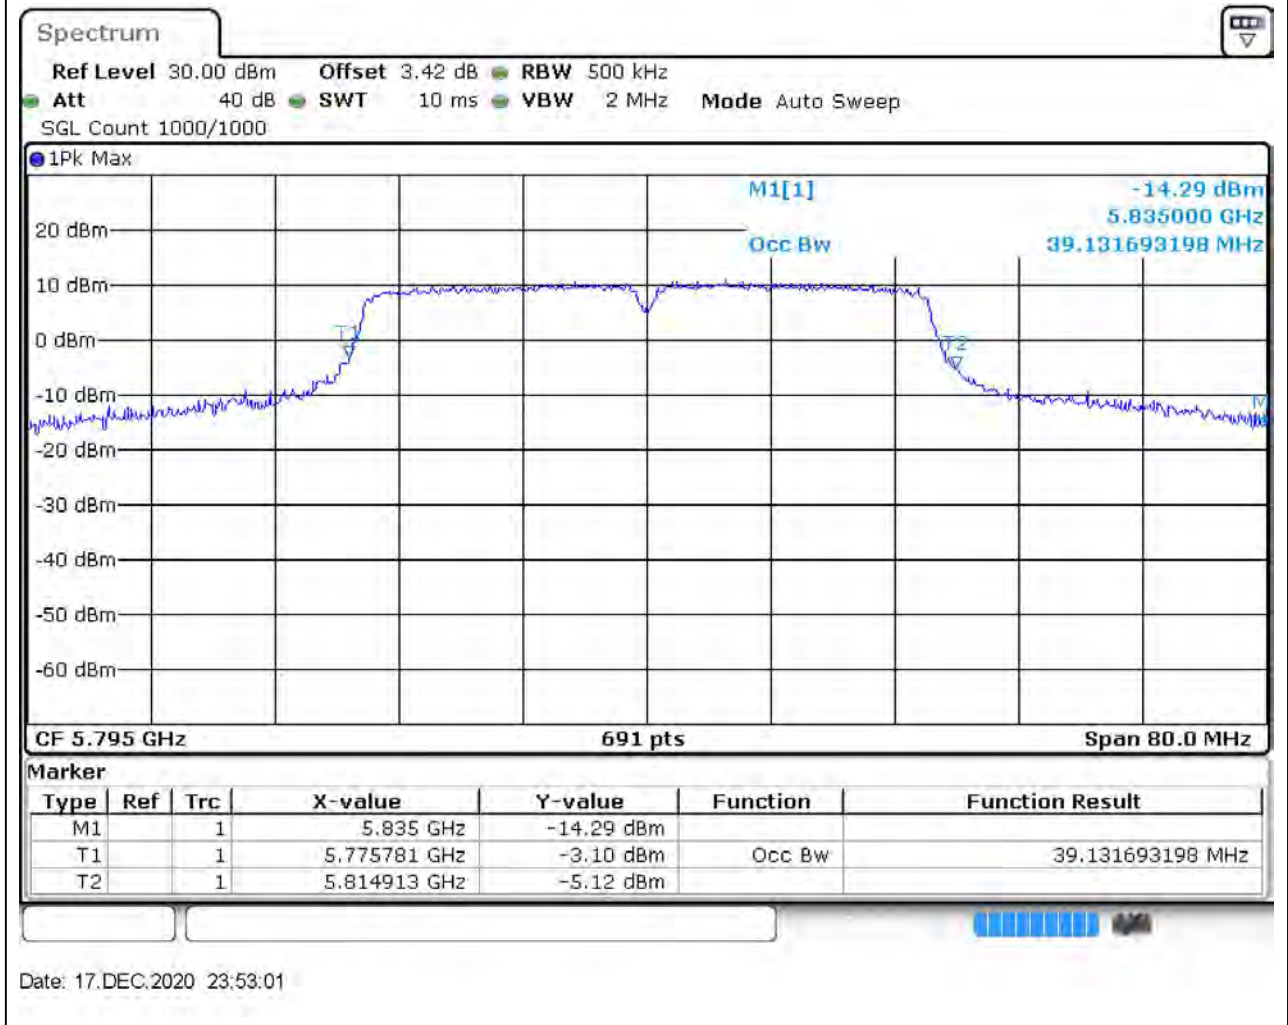

27. 802.11ac_40M_Band4_H

27.2. A.2.2-99% Bandwidth(NTNV)

Center Frequency (MHz)	OBW Power (%)	RBW (MHz)	Detector	Limit (MHz)	OBW (MHz)	Verdict
5795	99	0.5	Peak	0	39.131693	Unknow