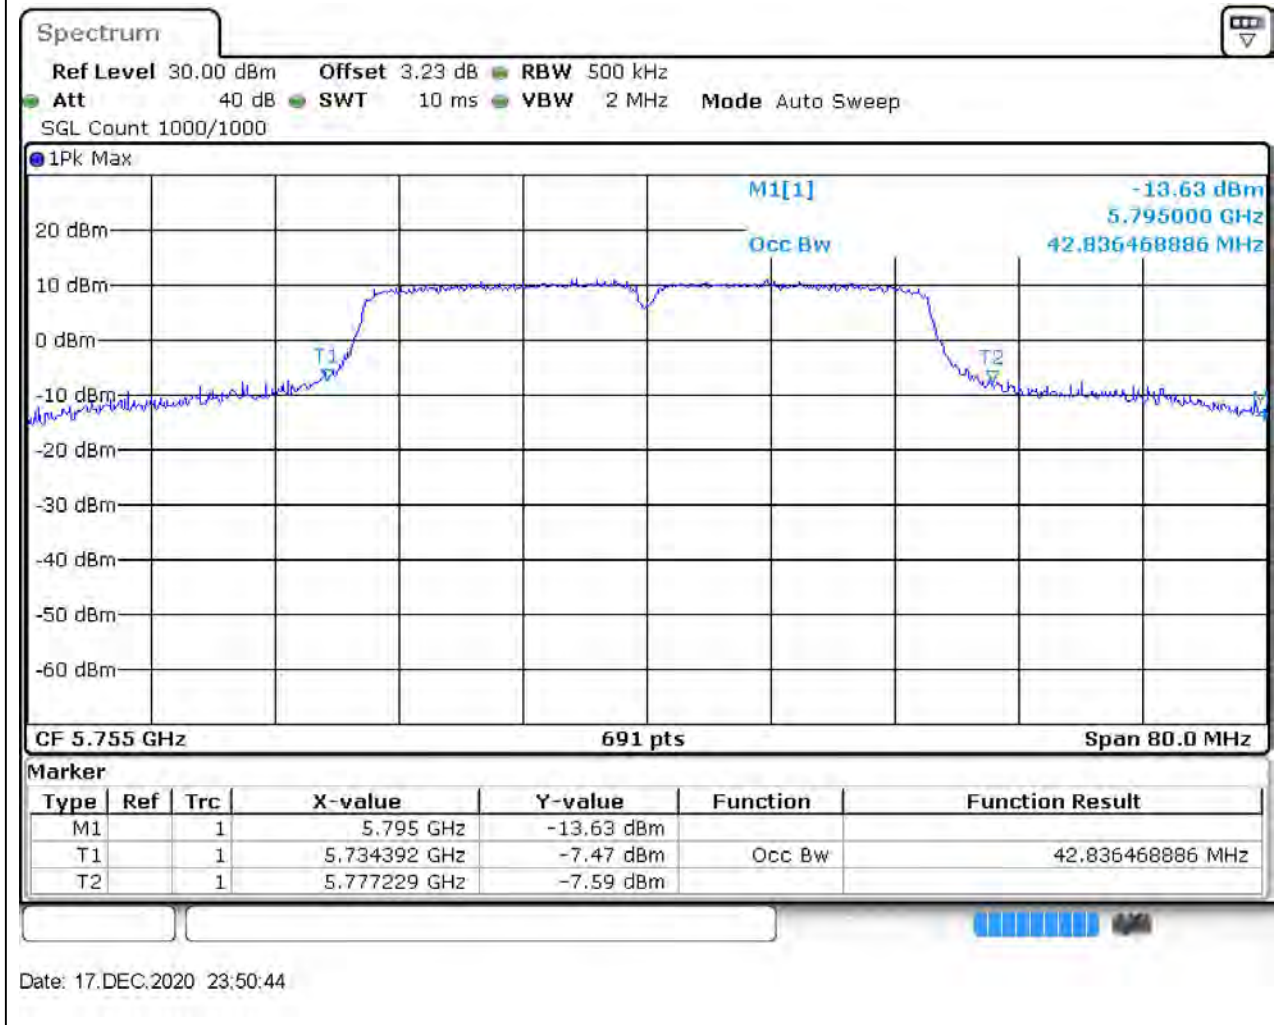

26. 802.11ac_40M_Band4_L

26.2. A.2.2-99% Bandwidth(NTNV)

Center Frequency (MHz)	OBW Power (%)	RBW (MHz)	Detector	Limit (MHz)	OBW (MHz)	Verdict
5755	99	0.5	Peak	0	42.836469	Unknow