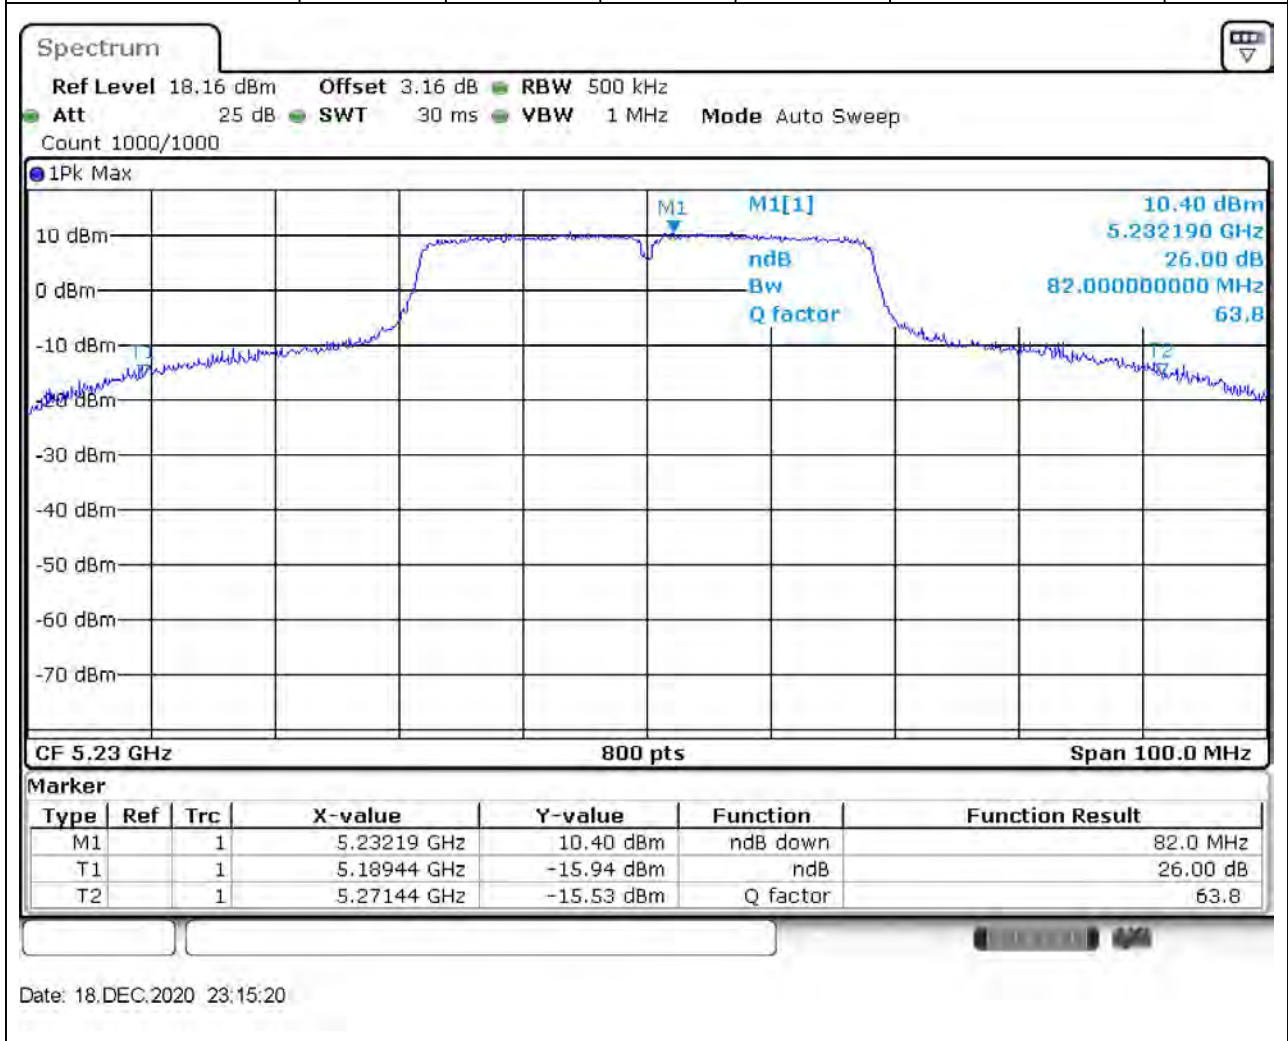

8. 802.11n_40M_Band1_H

8.1. A.2-26dB Bandwidth(NTNV)

Center Frequency (MHz)	XdB Down	RBW (MHz)	Detector	Limit (MHz)	XdB BandWidth (MHz)	Verdict
5230	26	0.5	Peak	0	82	Unknow