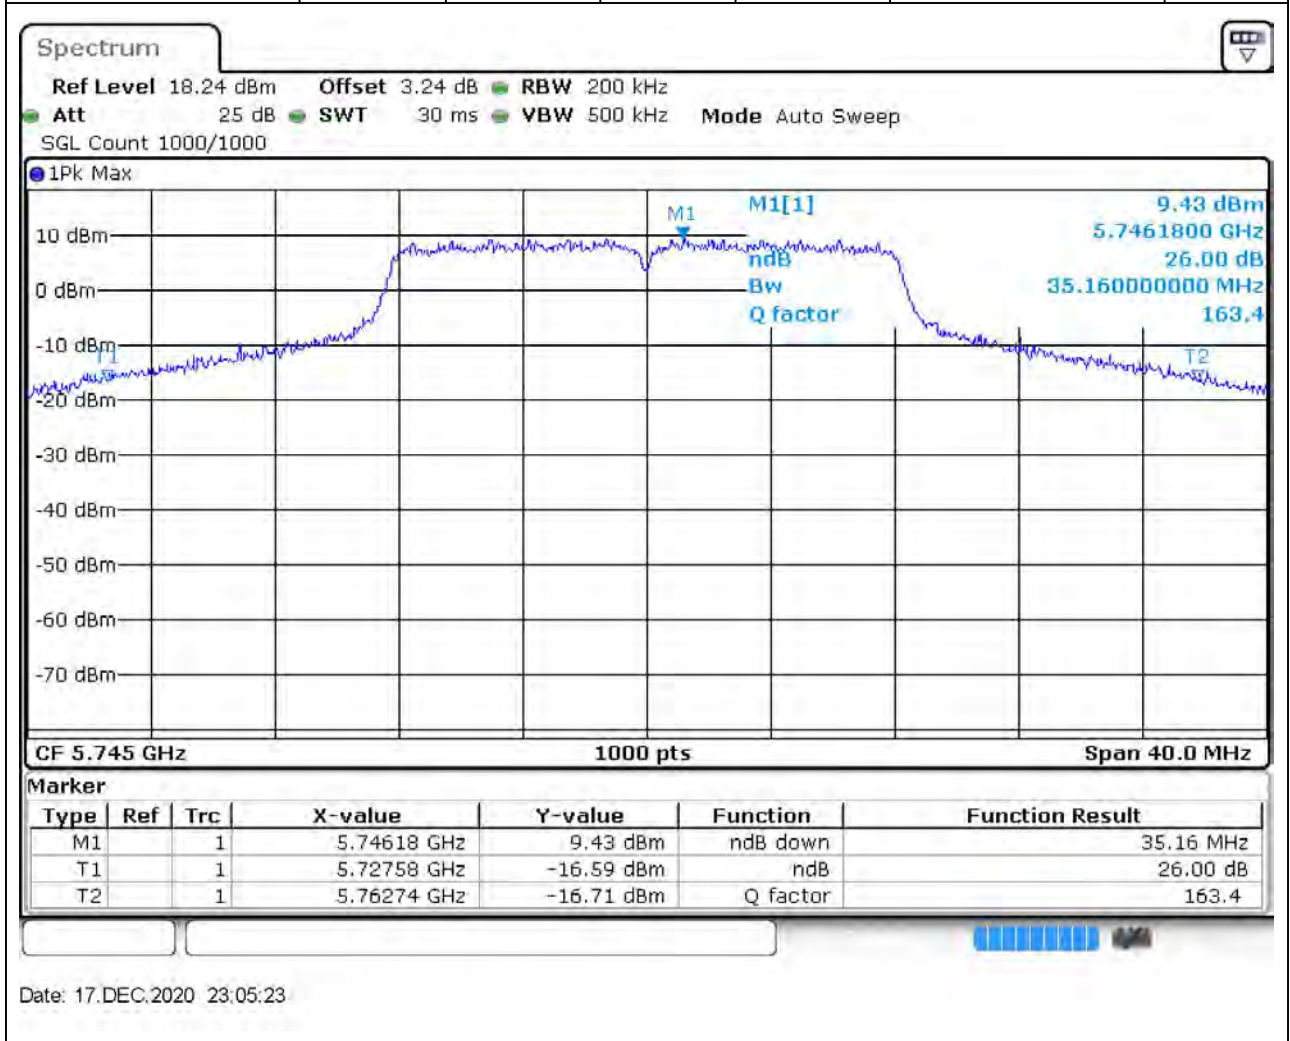

15. 802.11a_20M_Band4_L

15.1. A.2-26dB Bandwidth(NTNV)

Center Frequency (MHz)	XdB Down	RBW (MHz)	Detector	Limit (MHz)	XdB BandWidth (MHz)	Verdict
5745	26	0.2	Peak	0	35.16	Unknow