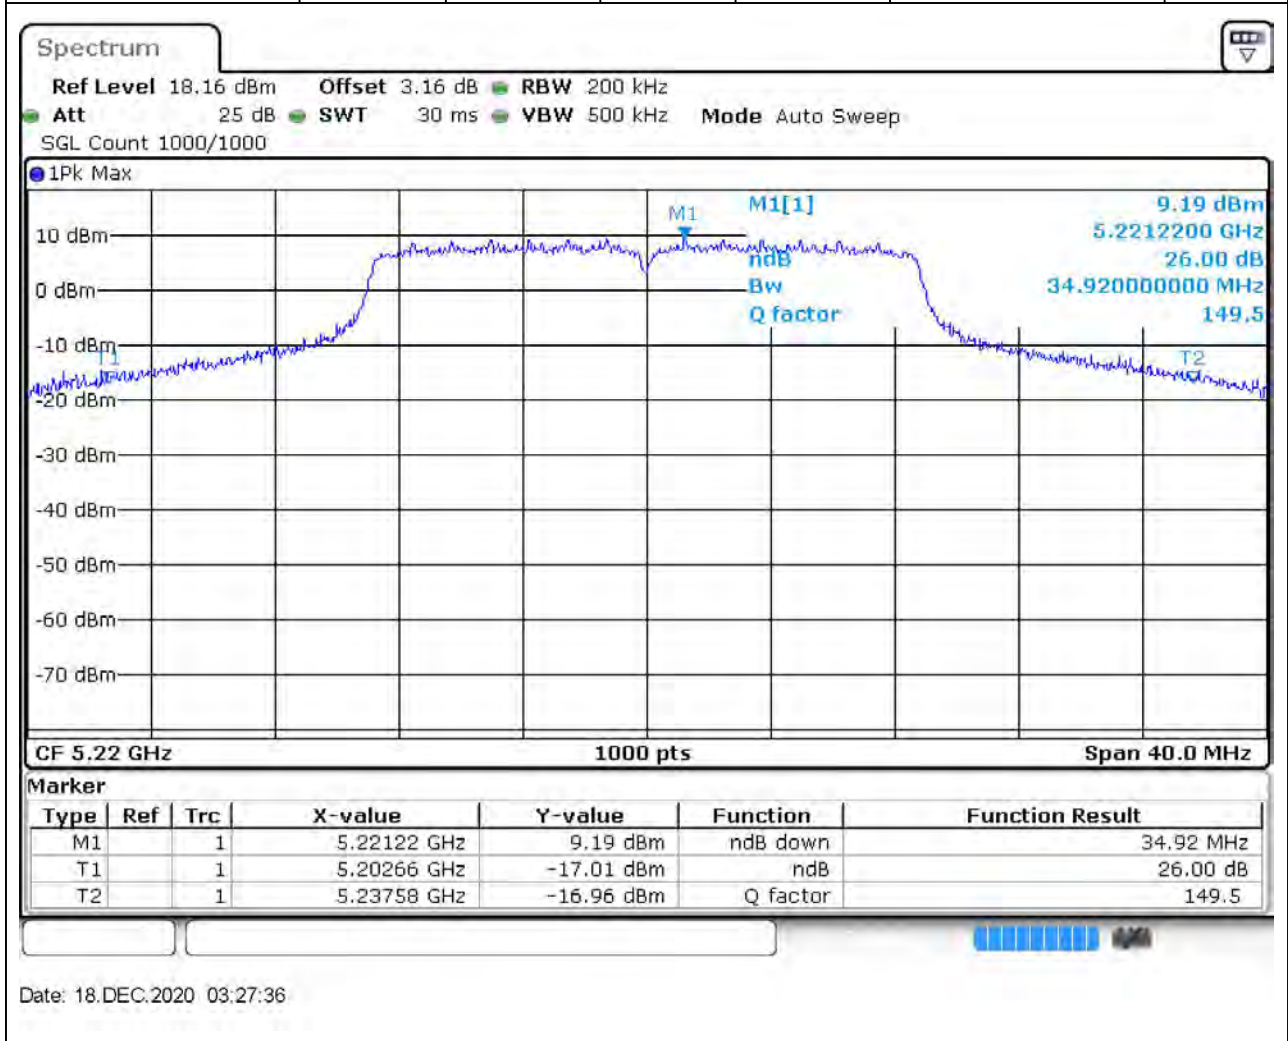

8. 802.11n_40M_Band1_H

8.1. A.2-26dB Bandwidth(NTNV)

10. 802.11ac_20M_Band1_M

10.1. A.2-26dB Bandwidth(NTNV)

Center Frequency (MHz)	XdB Down	RBW (MHz)	Detector	Limit (MHz)	XdB BandWidth (MHz)	Verdict
5220	26	0.2	Peak	0	34.92	Unknow