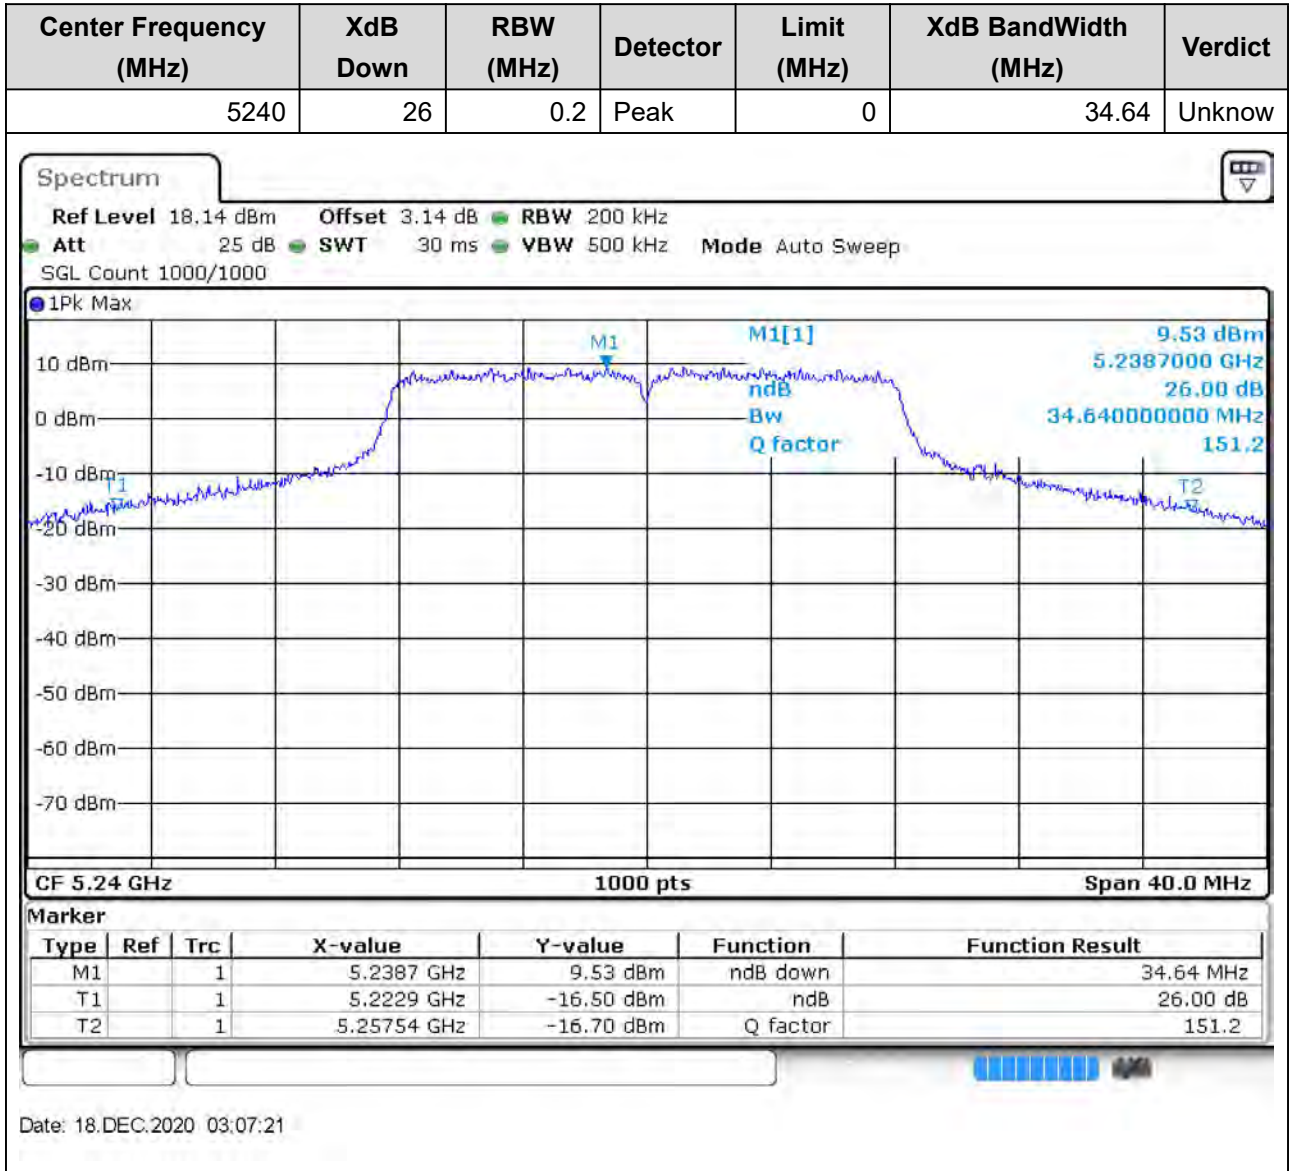

1.2. A.2-26dB Bandwidth(NTNV)

2. 802.11a_20M_Band1_M

2.1. A.2-26dB Bandwidth(NTNV)

3. 802.11a_20M_Band1_H

3.1. A.2-26dB Bandwidth(NTNV)

4. 802.11n_20M_Band1_L

4.2. A.2-26dB Bandwidth(NTNV)

Center Frequency (MHz)	XdB Down	RBW (MHz)	Detector	Limit (MHz)	XdB BandWidth (MHz)	Verdict
5180	26	0.2	Peak	0	26.48	Unknow