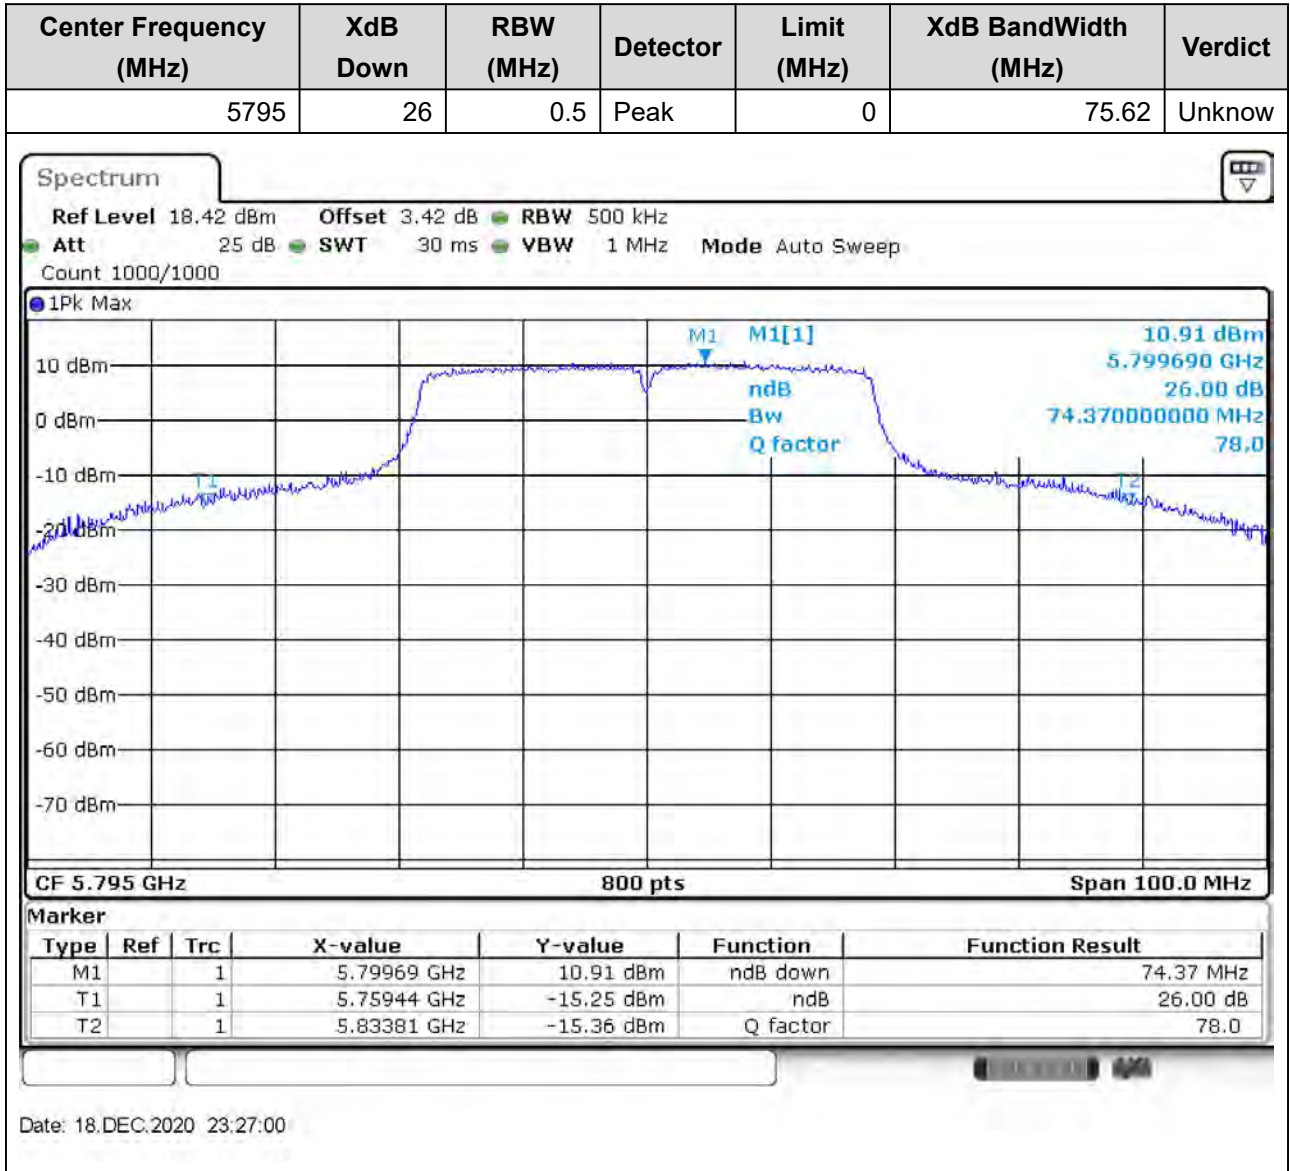

22. 802.11n_40M_Band4_H

22.1. A.2-26dB Bandwidth(NTNV)