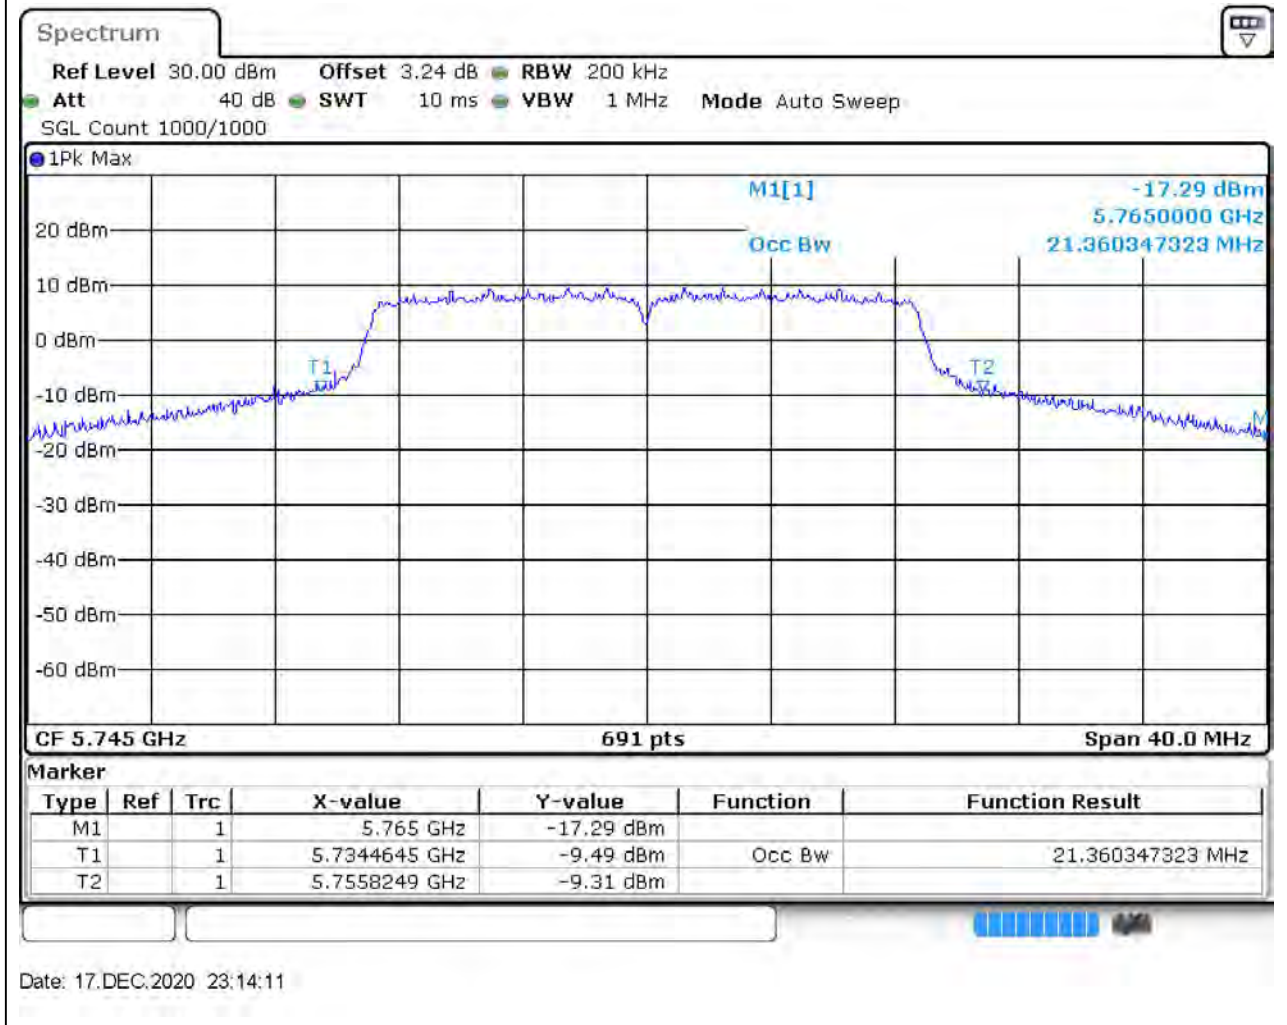

18. 802.11n_20M_Band4_L

18.1. A.2.2-99% Bandwidth(NTNV)

Center Frequency (MHz)	OBW Power (%)	RBW (MHz)	Detector	Limit (MHz)	OBW (MHz)	Verdict
5745	99	0.2	Peak	0	21.360347	Unknown