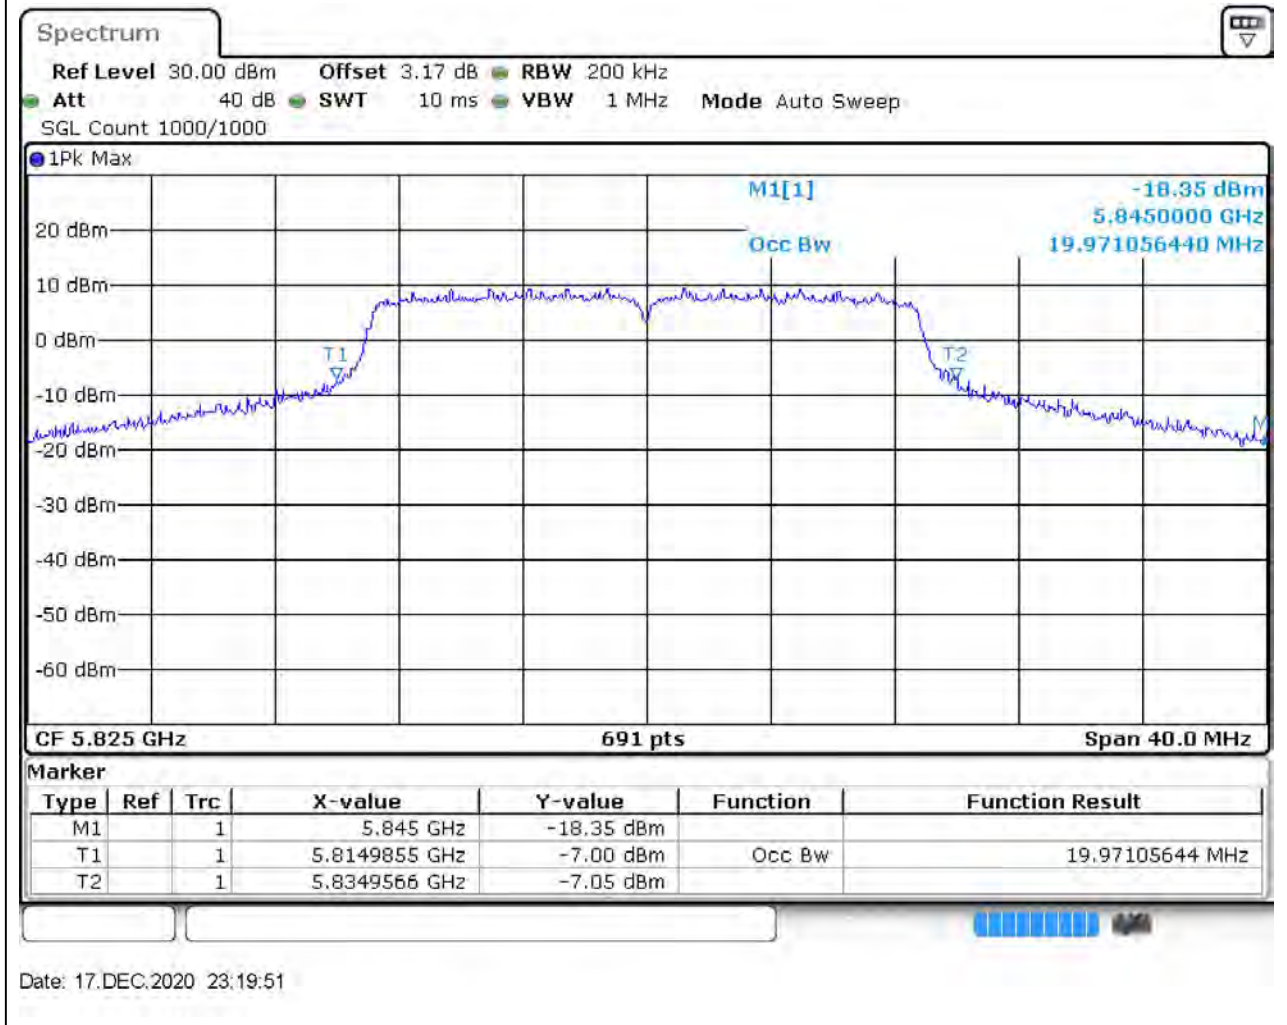

20. 802.11n_20M_Band4_H

20.1. A.2.2-99% Bandwidth(NTNV)

Center Frequency (MHz)	OBW Power (%)	RBW (MHz)	Detector	Limit (MHz)	OBW (MHz)	Verdict
5825	99	0.2	Peak	0	19.971056	Unknow