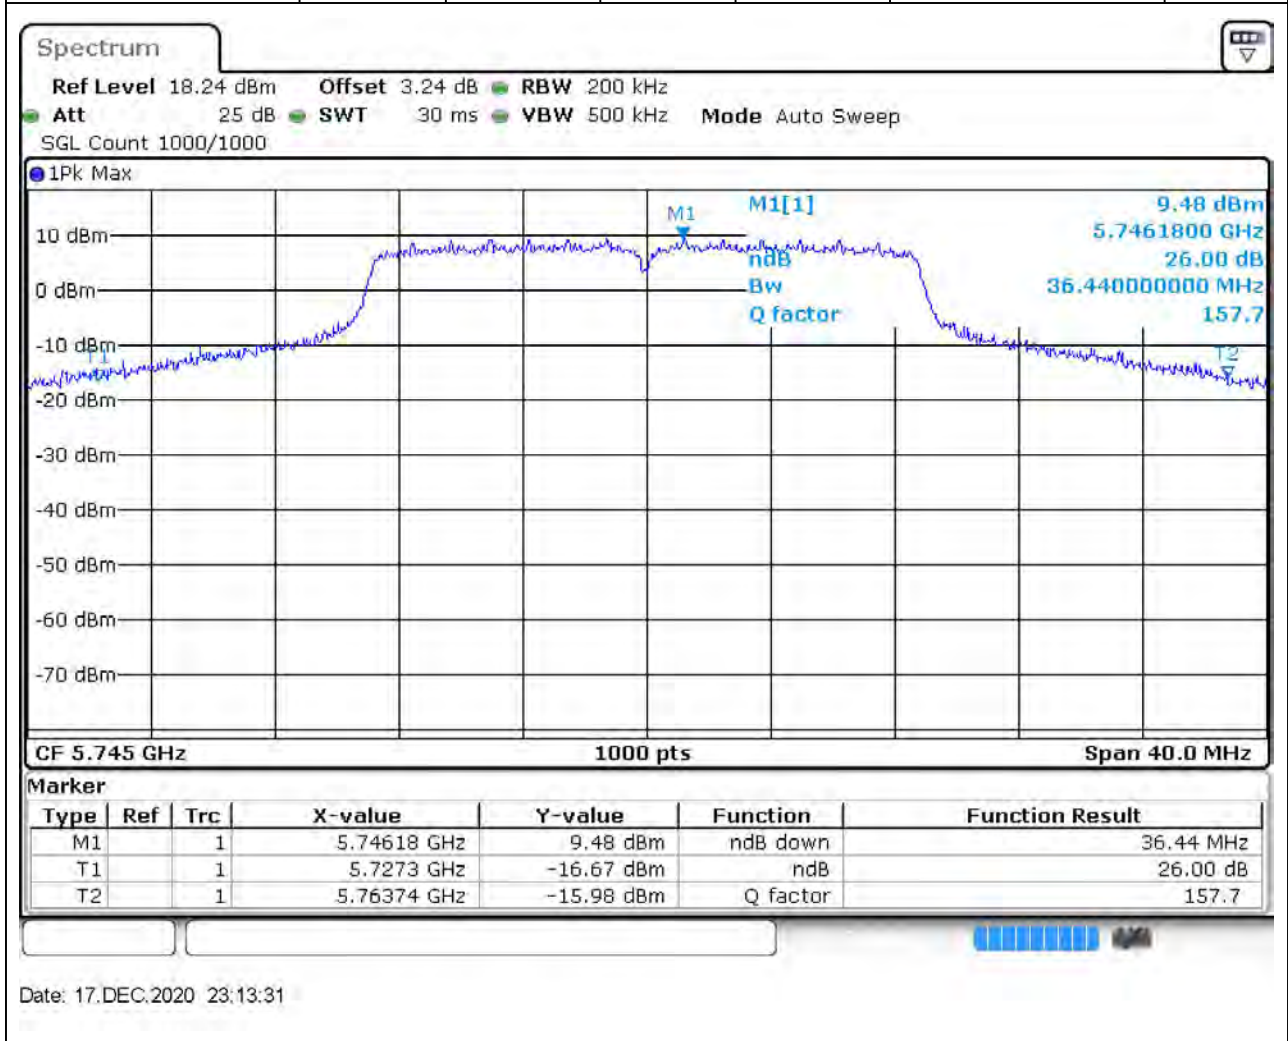

18. 802.11n_20M_Band4_L

18.1. A.2-26dB Bandwidth(NTNV)

Center Frequency (MHz)	XdB Down	RBW (MHz)	Detector	Limit (MHz)	XdB BandWidth (MHz)	Verdict
5745	26	0.2	Peak	0	36.44	Unknow