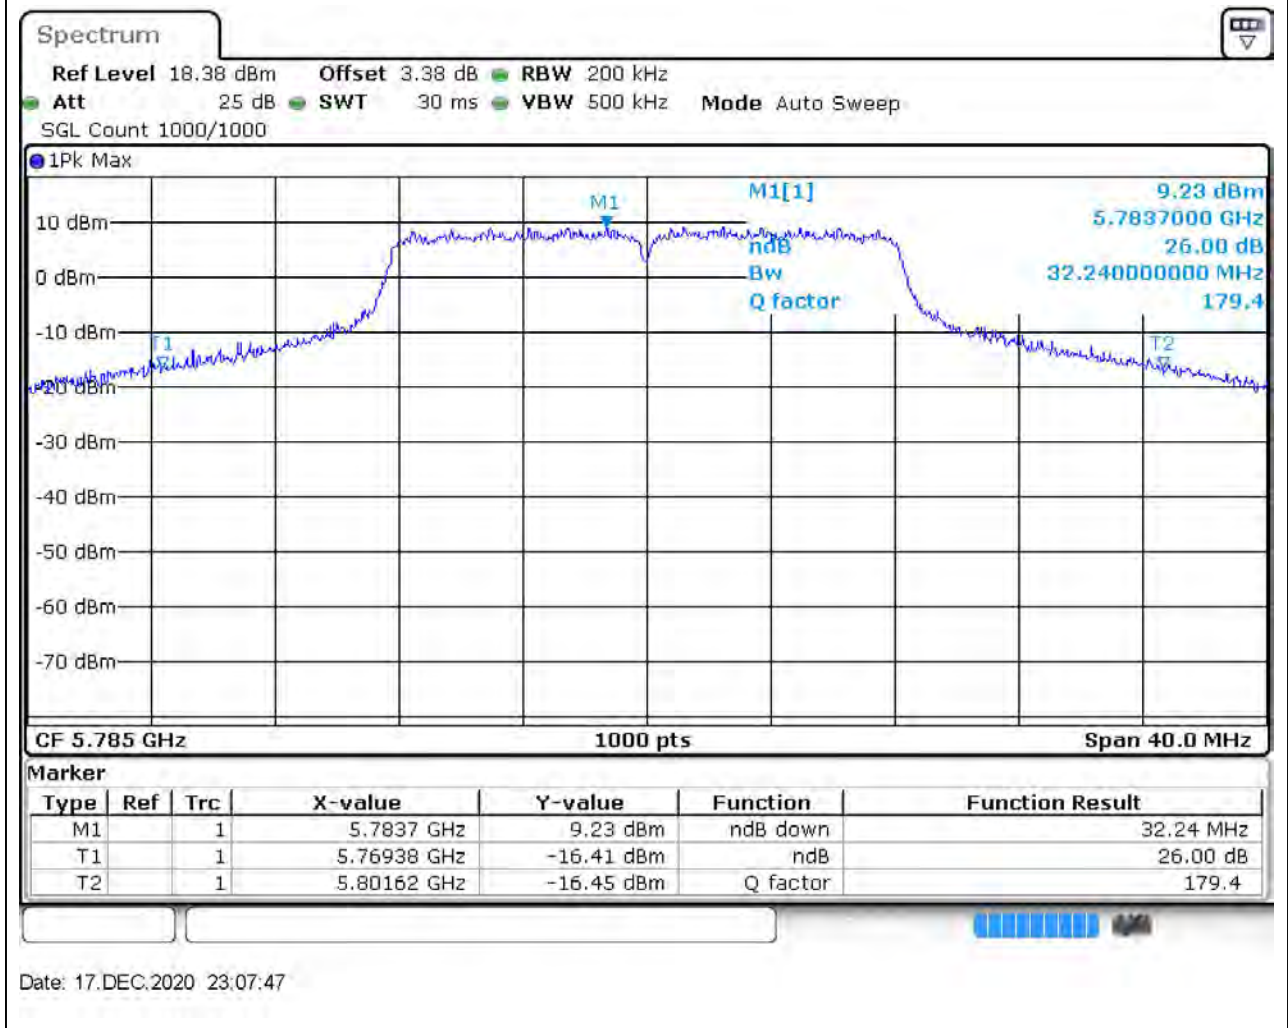

16. 802.11a_20M_Band4_M

16.1. A.2-26dB Bandwidth(NTNV)

Center Frequency (MHz)	XdB Down	RBW (MHz)	Detector	Limit (MHz)	XdB BandWidth (MHz)	Verdict
5785	26	0.2	Peak	0	32.24	Unknow