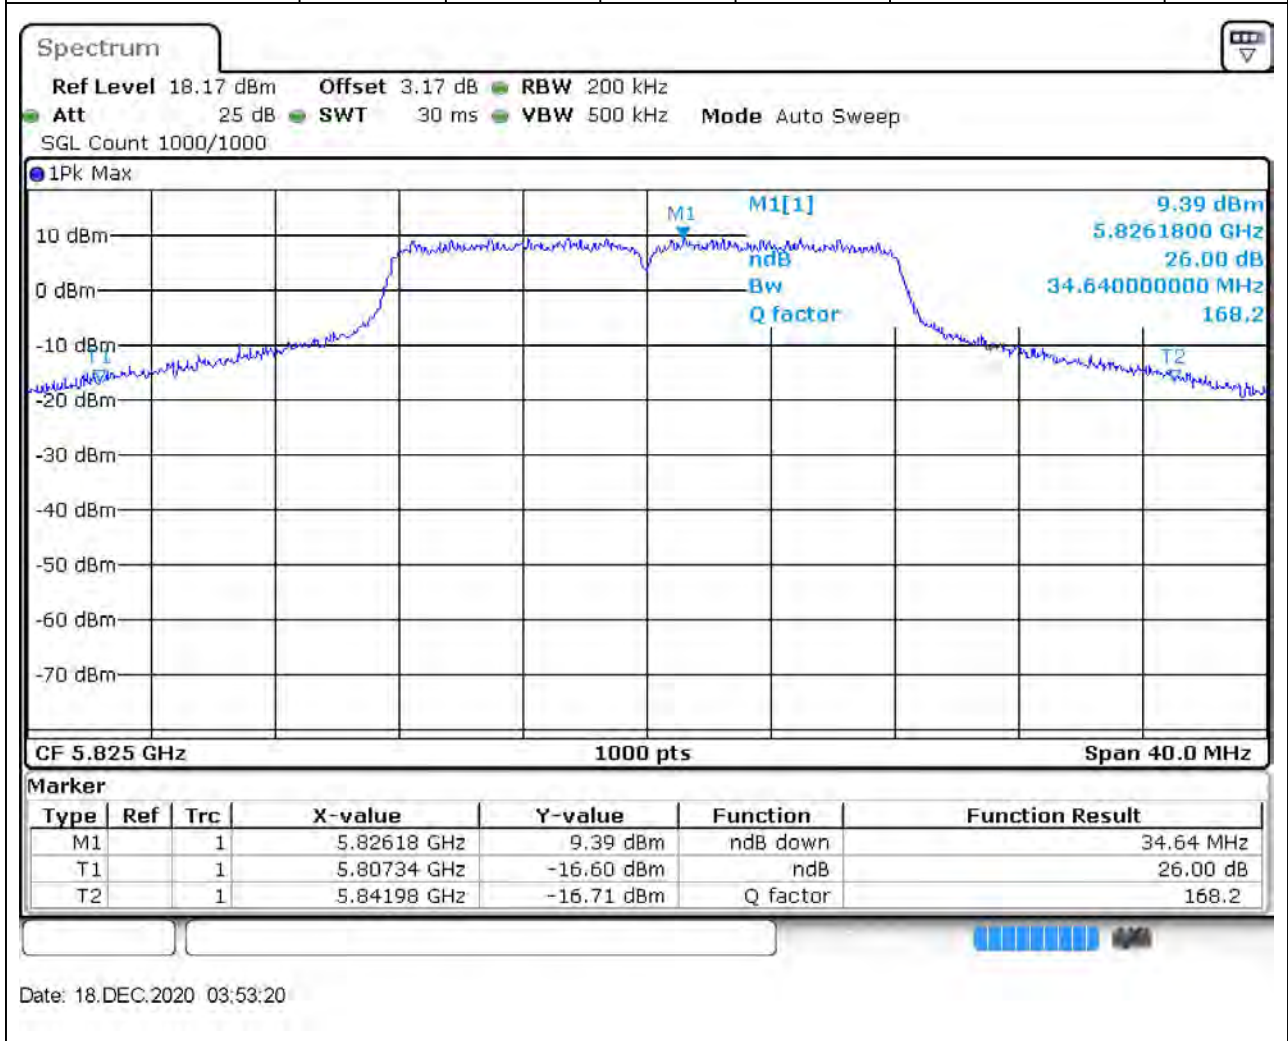

17. 802.11a_20M_Band4_H

17.1. A.2-26dB Bandwidth(NTNV)

Center Frequency (MHz)	XdB Down	RBW (MHz)	Detector	Limit (MHz)	XdB BandWidth (MHz)	Verdict
5825	26	0.2	Peak	0	34.64	Unknow