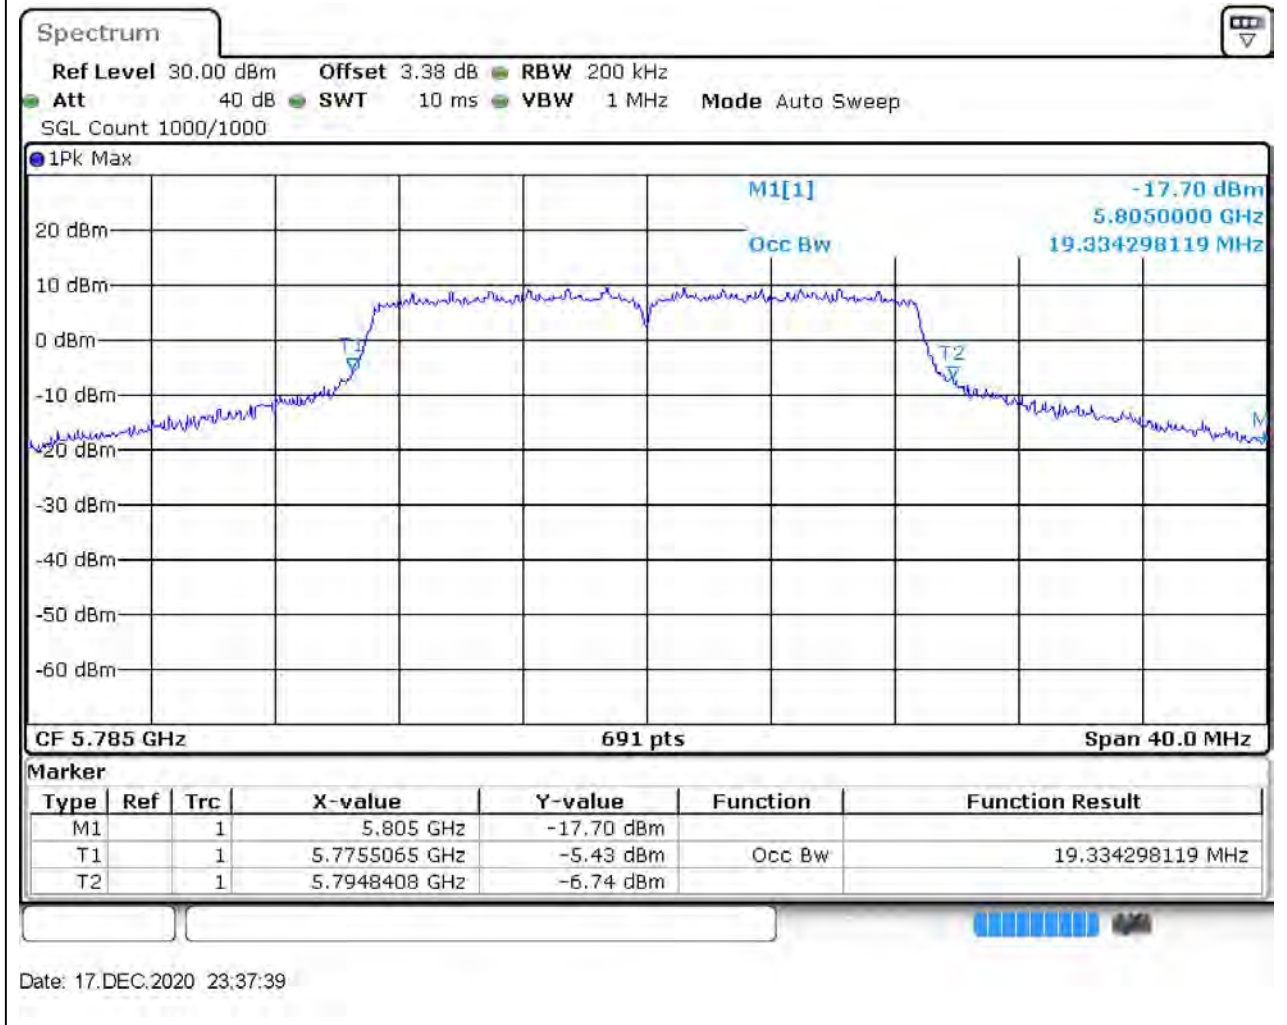

24. 802.11ac_20M_Band4_M

24.1. A.2.2-99% Bandwidth(NTNV)

Center Frequency (MHz)	OBW Power (%)	RBW (MHz)	Detector	Limit (MHz)	OBW (MHz)	Verdict
5785	99	0.2	Peak	0	19.334298	Unknow