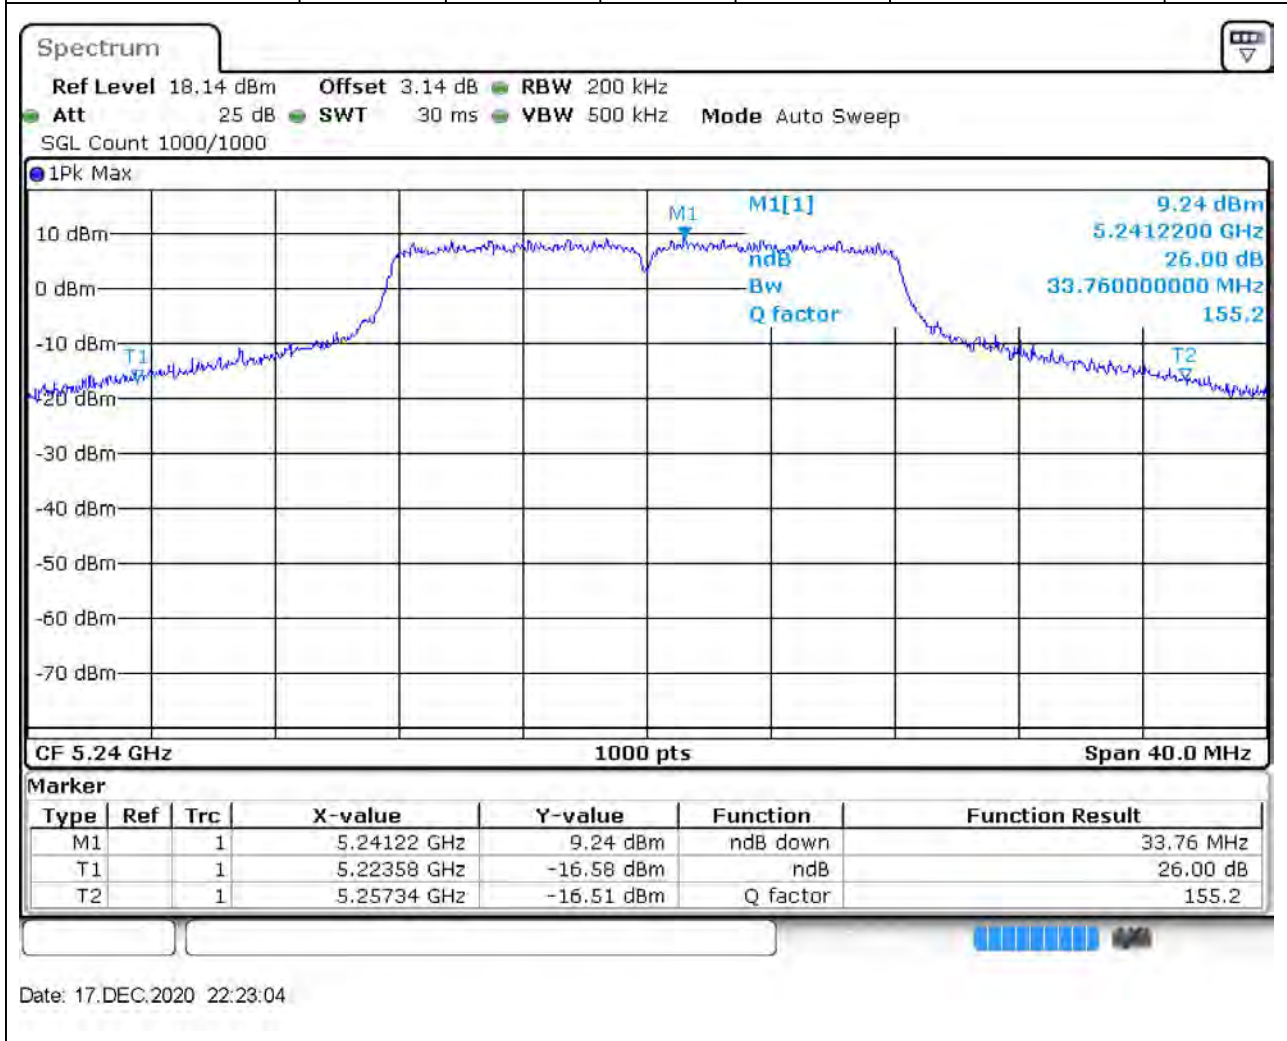

3. 802.11a_20M_Band1_H

3.1. A.2-26dB Bandwidth(NTNV)

Center Frequency (MHz)	XdB Down	RBW (MHz)	Detector	Limit (MHz)	XdB BandWidth (MHz)	Verdict
5240	26	0.2	Peak	0	33.76	Unknow