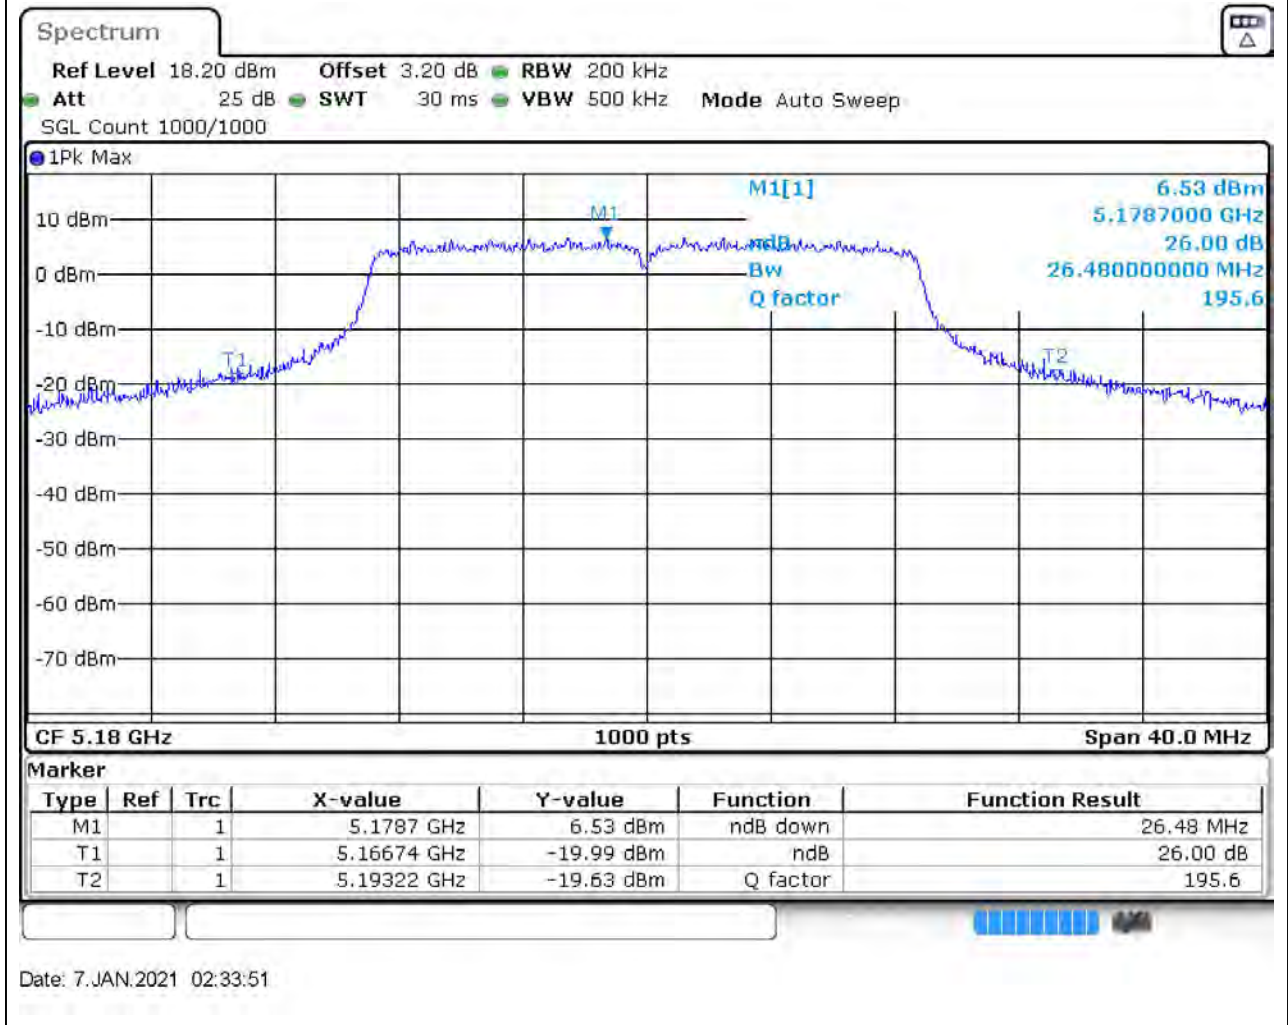

1.2. A.2-26dB Bandwidth(NTNV)

2. 802.11a_20M_Band1_M

2.1. A.2-26dB Bandwidth(NTNV)

3. 802.11a_20M_Band1_H

3.1. A.2-26dB Bandwidth(NTNV)

4. 802.11n_20M_Band1_L

4.2. A.2-26dB Bandwidth(NTNV)

Center Frequency (MHz)	XdB Down	RBW (MHz)	Detector	Limit (MHz)	XdB BandWidth (MHz)	Verdict
5180	26	0.2	Peak	0	26.48	Unknow