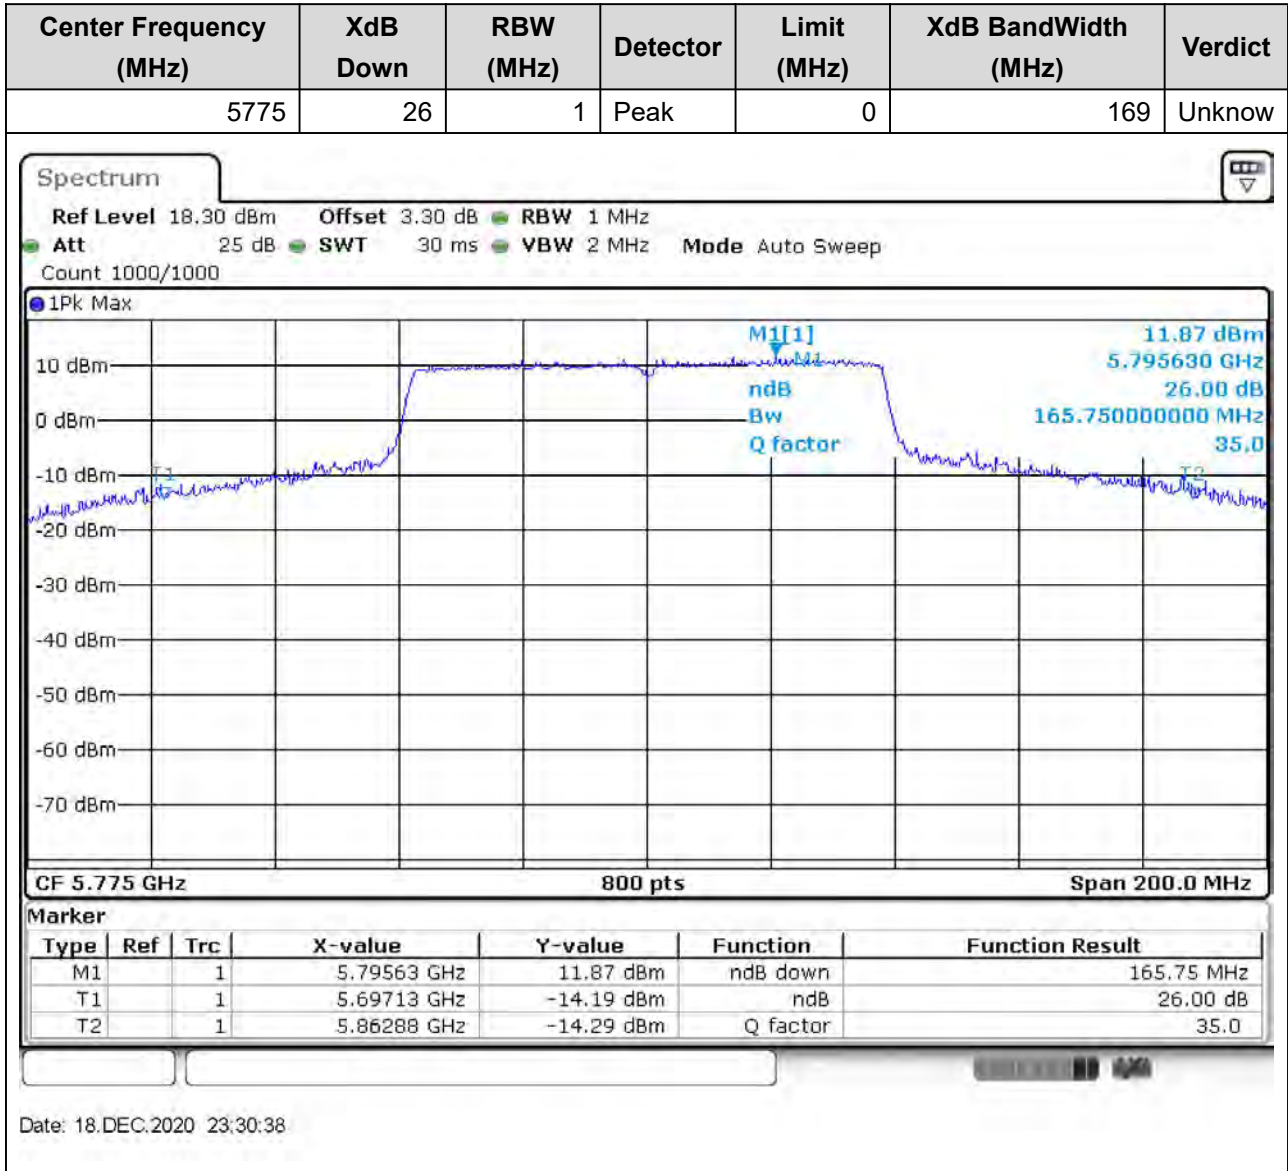

24. 802.11ac_20M_Band4_M

24.1. A.2-26dB Bandwidth(NTNV)

25. 802.11ac_20M_Band4_H

25.1. A.2-26dB Bandwidth(NTNV)

26. 802.11ac_40M_Band4_L

26.1. A.2-26dB Bandwidth(NTNV)

27. 802.11ac_40M_Band4_H

27.1. A.2-26dB Bandwidth(NTNV)

Center Frequency (MHz)	XdB Down	RBW (MHz)	Detector	Limit (MHz)	XdB BandWidth (MHz)	Verdict
5795	26	0.5	Peak	0	77.37	Unknow

28. 802.11ac_80M_Band4_M

28.1. A.2-26dB Bandwidth(NTNV)

Aux. Antenna

1. 802.11a_20M_Band1_L