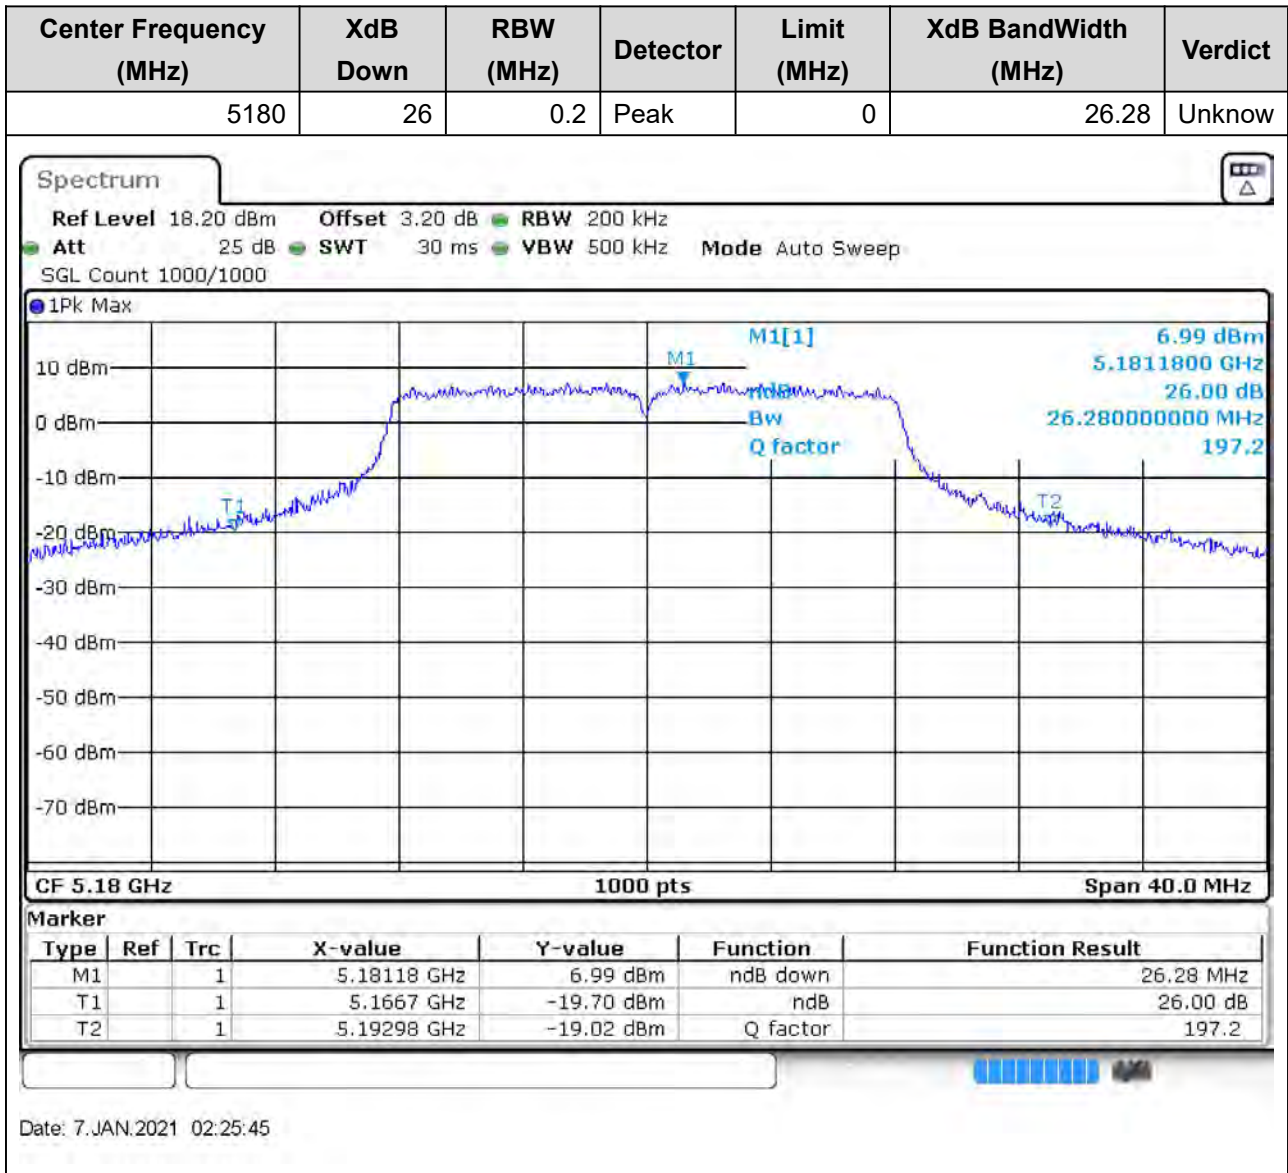

Center Frequency (MHz)	XdB Down	RBW (MHz)	Detector	Limit (MHz)	XdB BandWidth (MHz)	Verdict
5795	26	0.5	Peak	0	77.37	Unknow

28. 802.11ac_80M_Band4_M

28.1. A.2-26dB Bandwidth(NTNV)

Aux. Antenna

1. 802.11a_20M_Band1_L

1.2. A.2-26dB Bandwidth(NTNV)

2. 802.11a_20M_Band1_M

2.1. A.2-26dB Bandwidth(NTNV)

3. 802.11a_20M_Band1_H

3.1. A.2-26dB Bandwidth(NTNV)

4. 802.11n_20M_Band1_L

4.2. A.2-26dB Bandwidth(NTNV)

Center Frequency (MHz)	XdB Down	RBW (MHz)	Detector	Limit (MHz)	XdB BandWidth (MHz)	Verdict
5180	26	0.2	Peak	0	26.48	Unknow