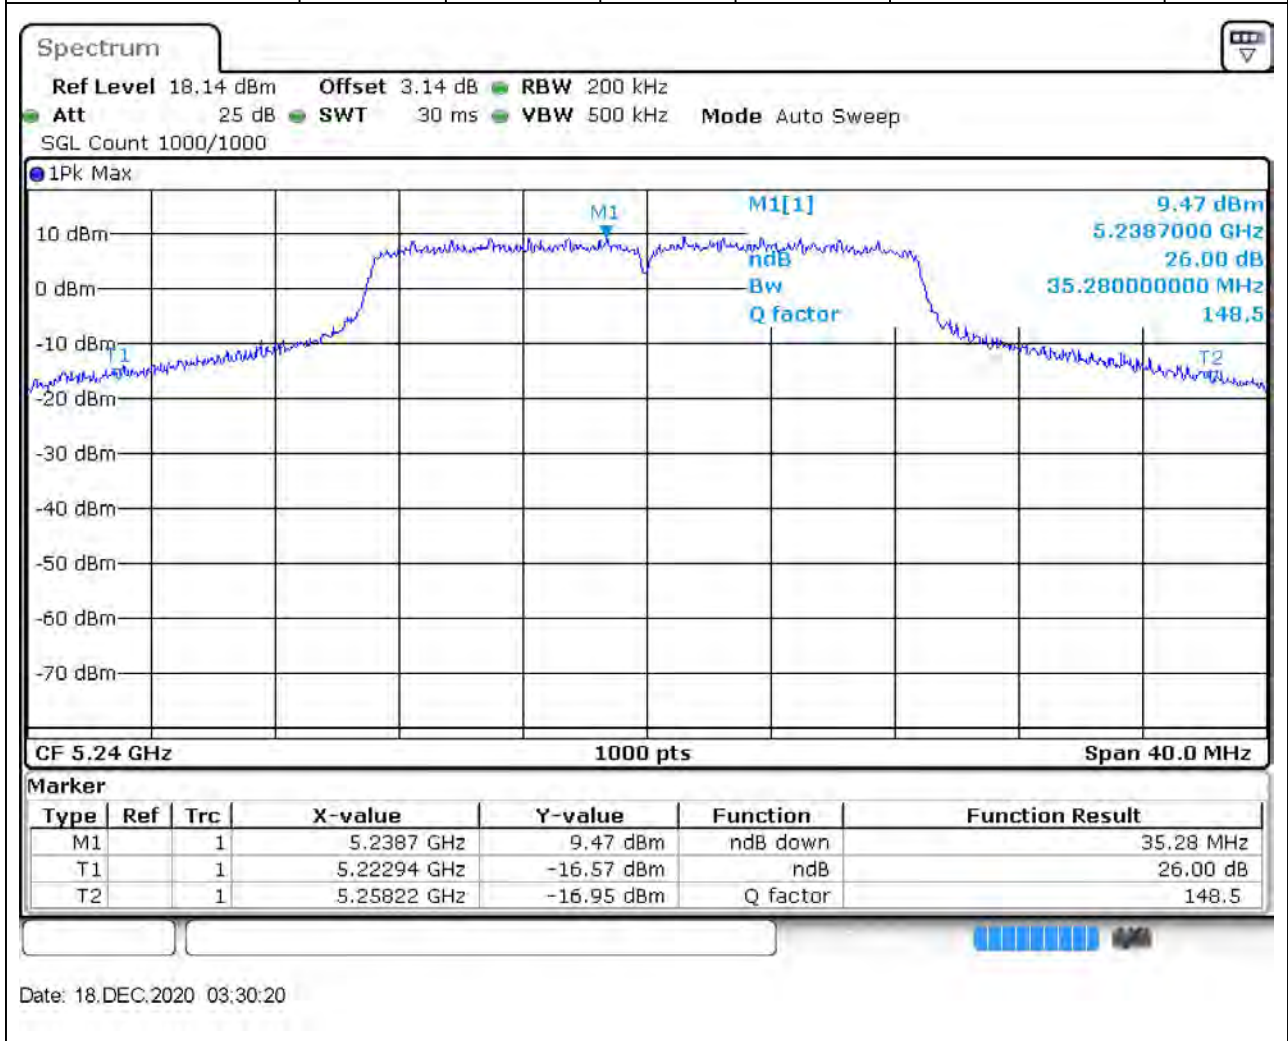

11. 802.11ac_20M_Band1_H

11.1. A.2-26dB Bandwidth(NTNV)

Center Frequency (MHz)	XdB Down	RBW (MHz)	Detector	Limit (MHz)	XdB BandWidth (MHz)	Verdict
5240	26	0.2	Peak	0	35.28	Unknow