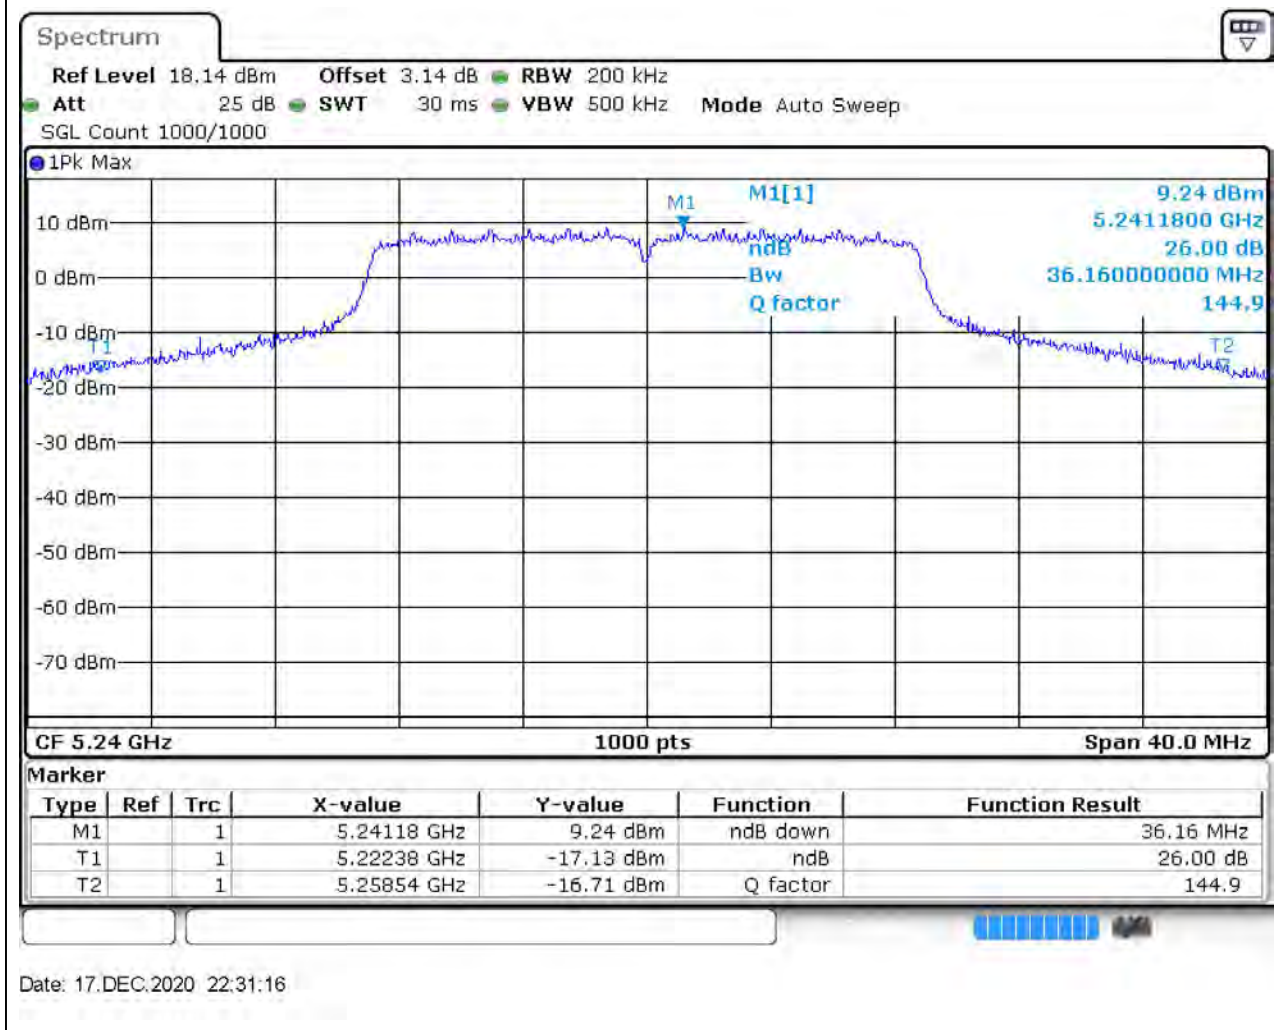

6. 802.11n_20M_Band1_H

6.1. A.2-26dB Bandwidth(NTNV)

Center Frequency (MHz)	XdB Down	RBW (MHz)	Detector	Limit (MHz)	XdB BandWidth (MHz)	Verdict
5240	26	0.2	Peak	0	36.16	Unknow