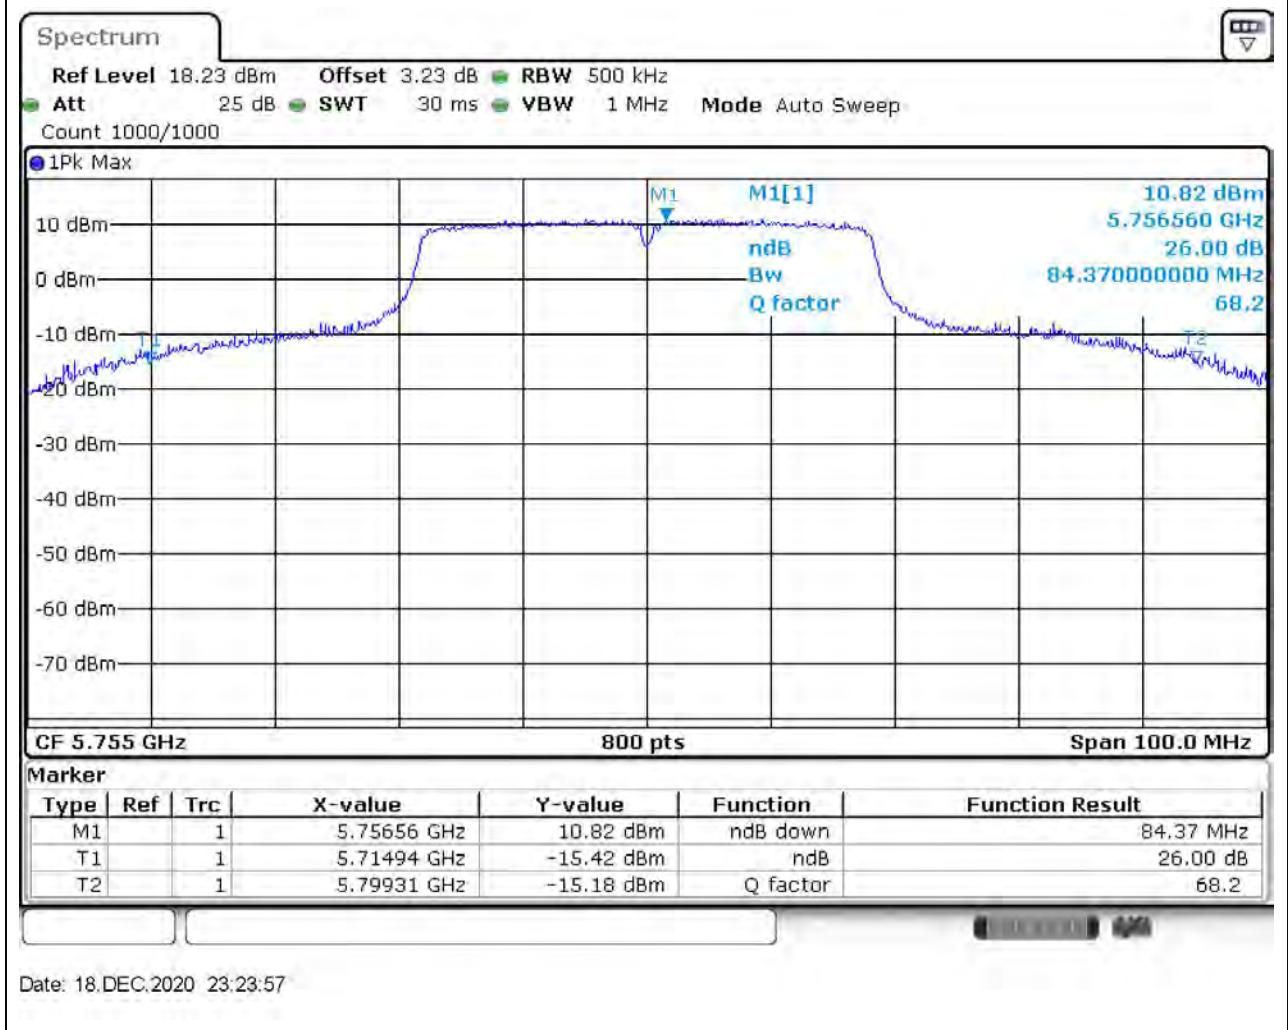

21. 802.11n_40M_Band4_L

21.1. A.2-26dB Bandwidth(NTNV)

Center Frequency (MHz)	XdB Down	RBW (MHz)	Detector	Limit (MHz)	XdB BandWidth (MHz)	Verdict
5755	26	0.5	Peak	0	84.37	Unknow