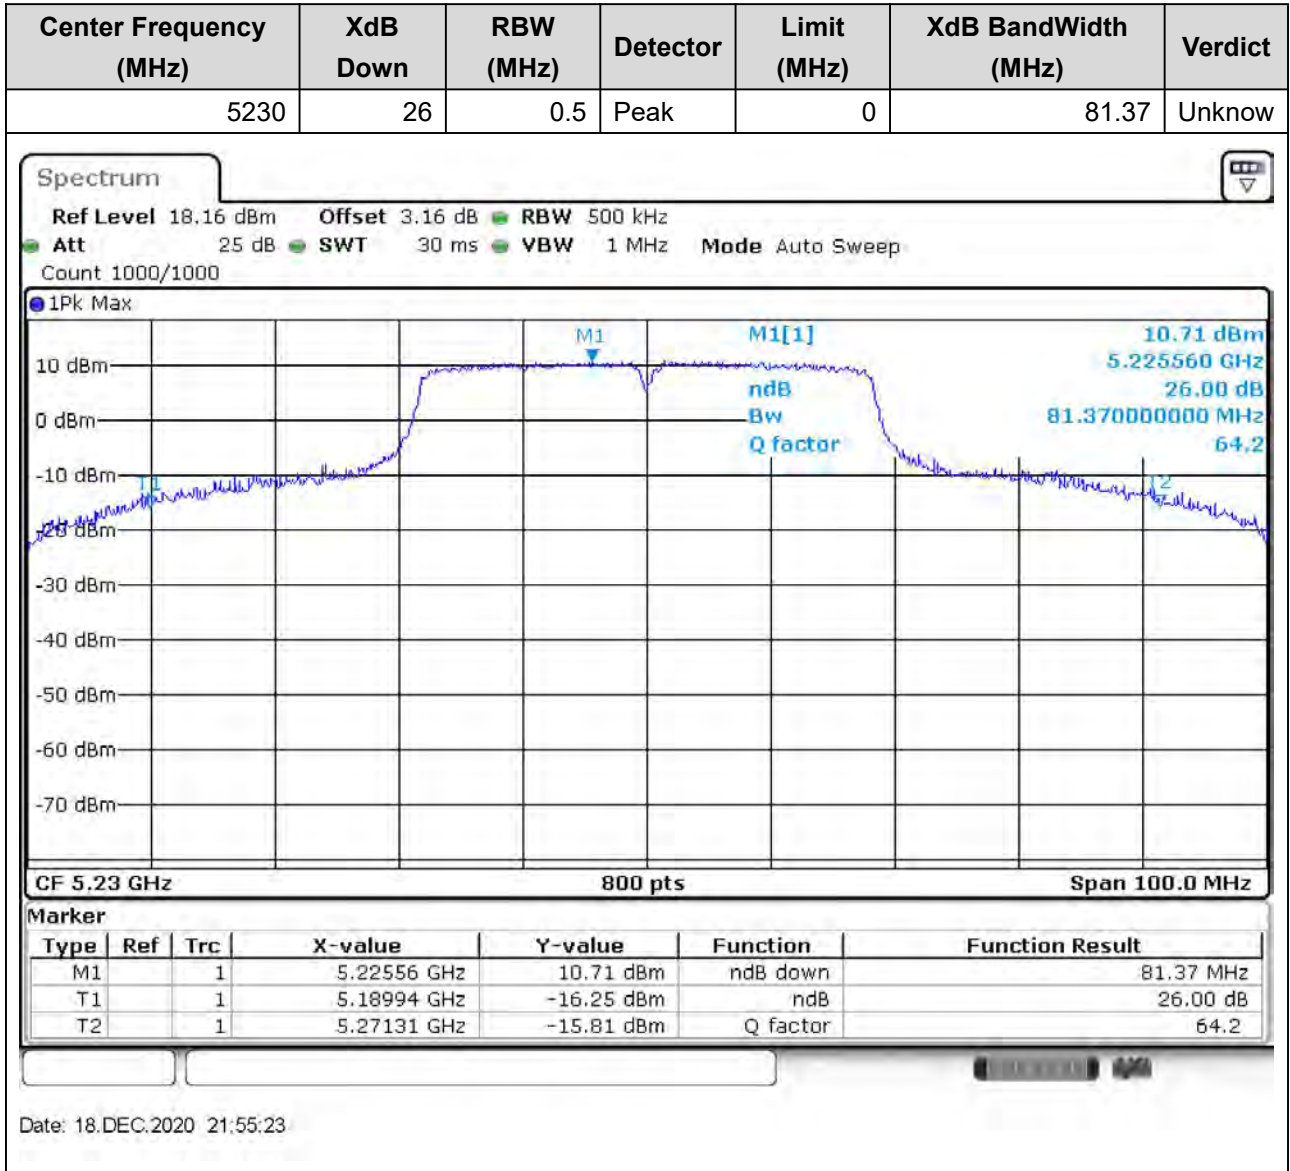

8. 802.11n_40M_Band1_H

8.1. A.2-26dB Bandwidth(NTNV)