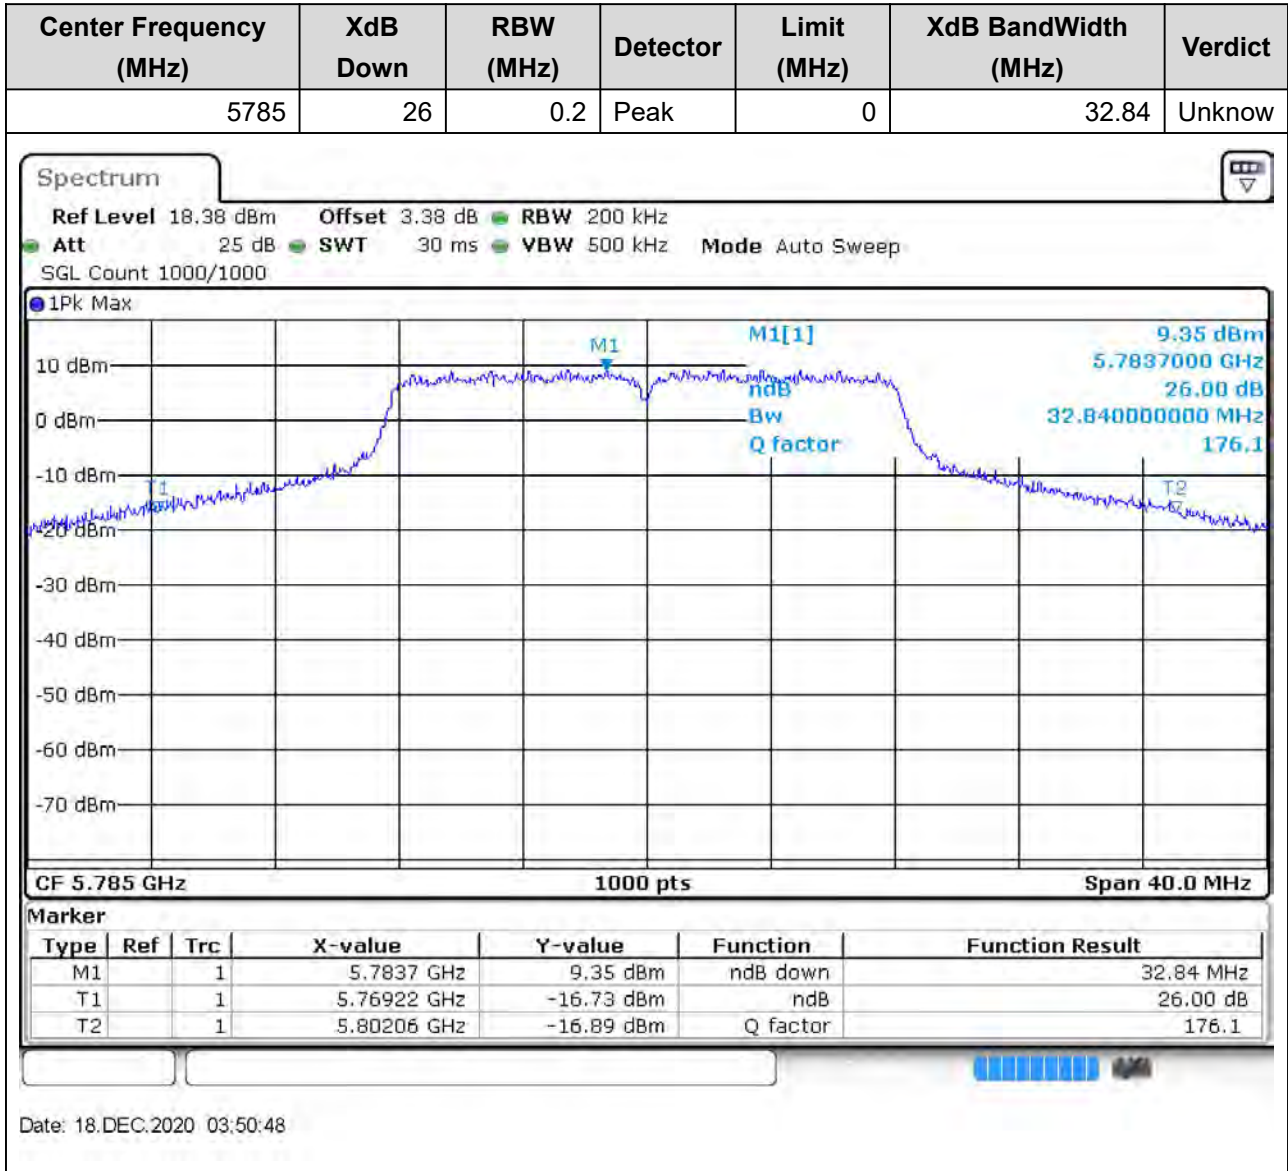

15. 802.11a_20M_Band4_L

15.1. A.2-26dB Bandwidth(NTNV)

Center Frequency (MHz)	XdB Down	RBW (MHz)	Detector	Limit (MHz)	XdB BandWidth (MHz)	Verdict
5745	26	0.2	Peak	0	36.48	Unknow

16. 802.11a_20M_Band4_M

16.1. A.2-26dB Bandwidth(NTNV)