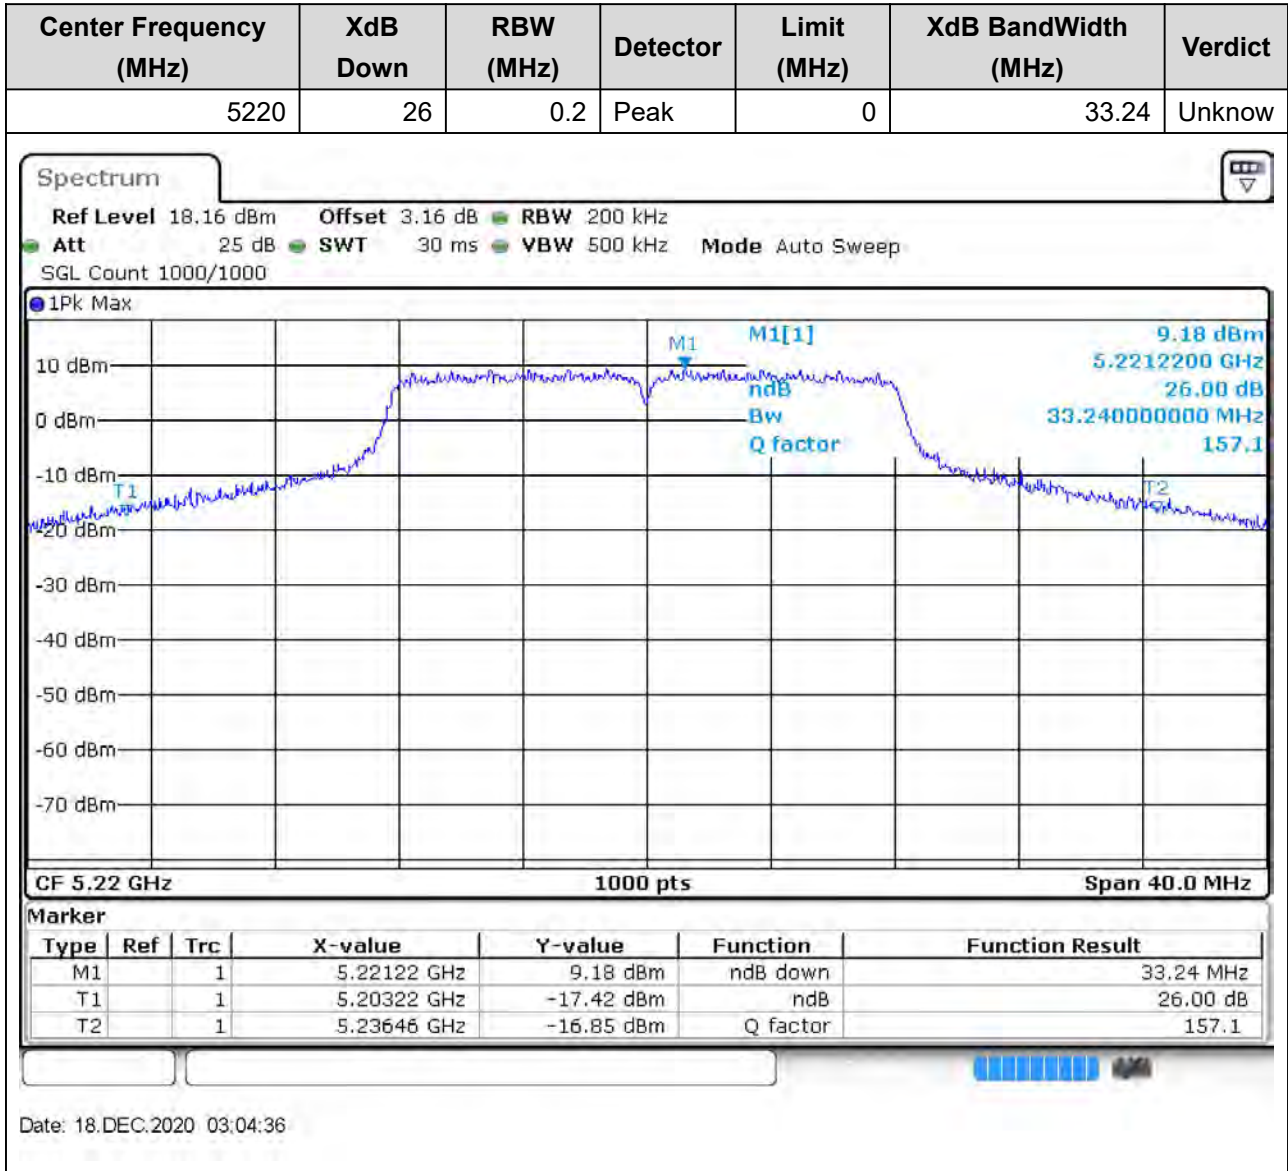

2. 802.11a_20M_Band1_M

2.1. A.2-26dB Bandwidth(NTNV)