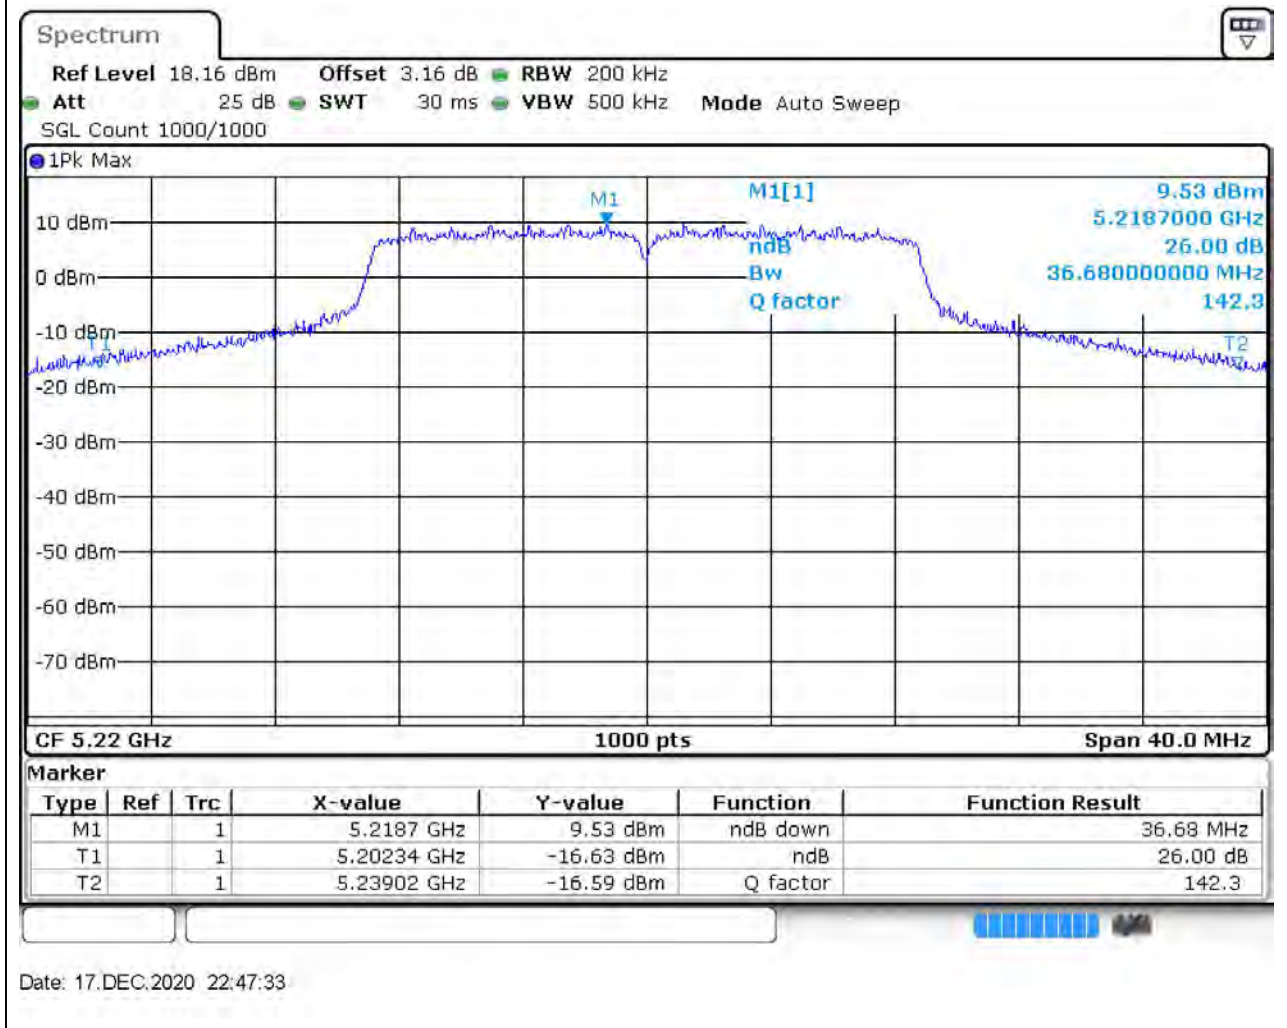

10. 802.11ac_20M_Band1_M

10.1. A.2-26dB Bandwidth(NTNV)

Center Frequency (MHz)	XdB Down	RBW (MHz)	Detector	Limit (MHz)	XdB BandWidth (MHz)	Verdict
5220	26	0.2	Peak	0	36.68	Unknow