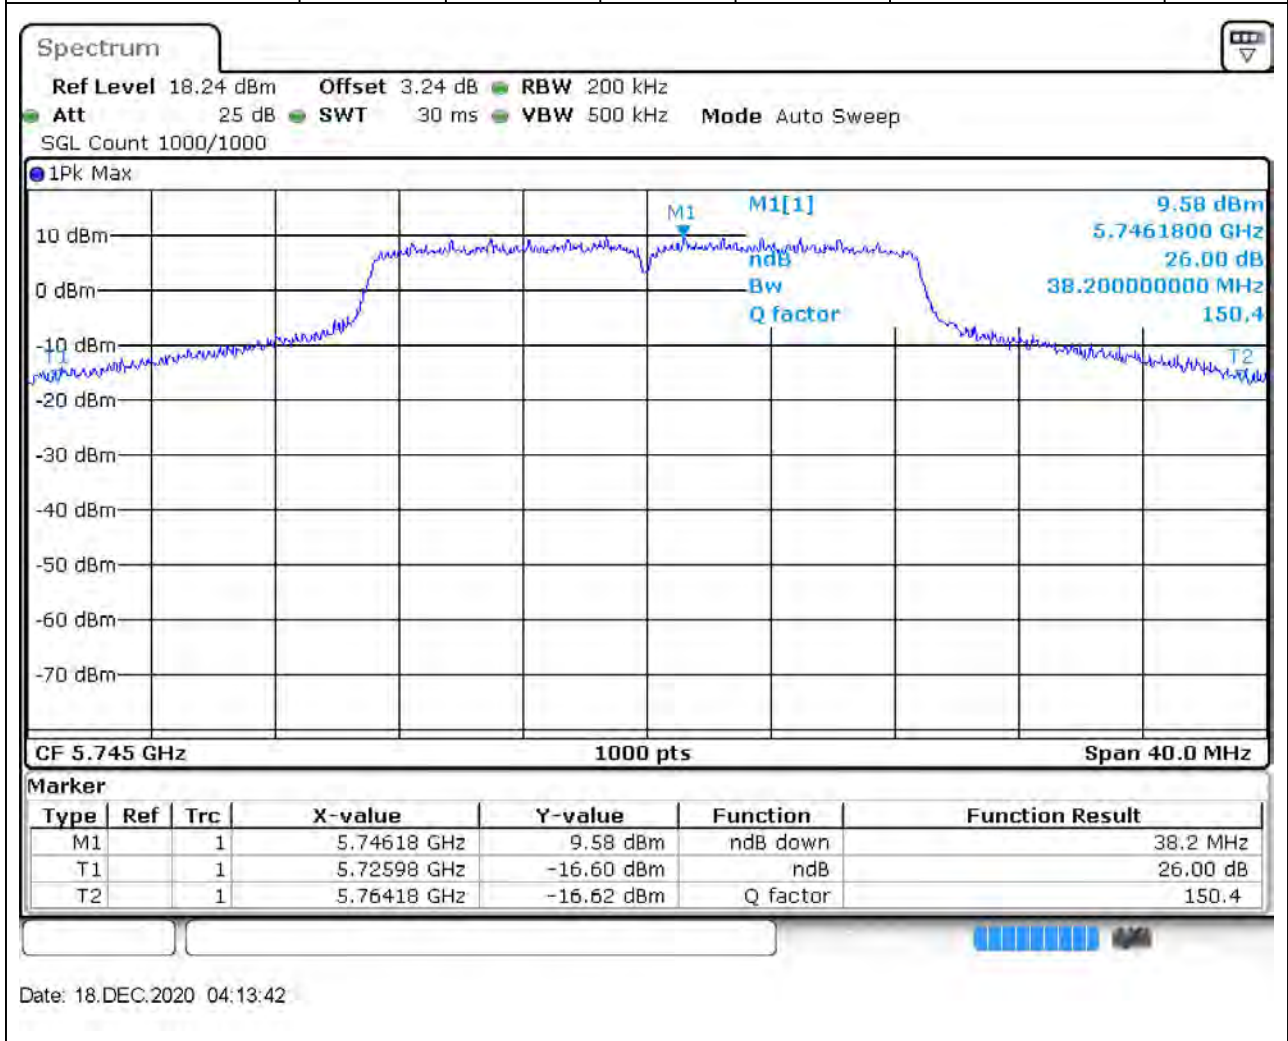

23. 802.11ac_20M_Band4_L

23.1. A.2-26dB Bandwidth(NTNV)

Center Frequency (MHz)	XdB Down	RBW (MHz)	Detector	Limit (MHz)	XdB BandWidth (MHz)	Verdict
5745	26	0.2	Peak	0	38.2	Unknow