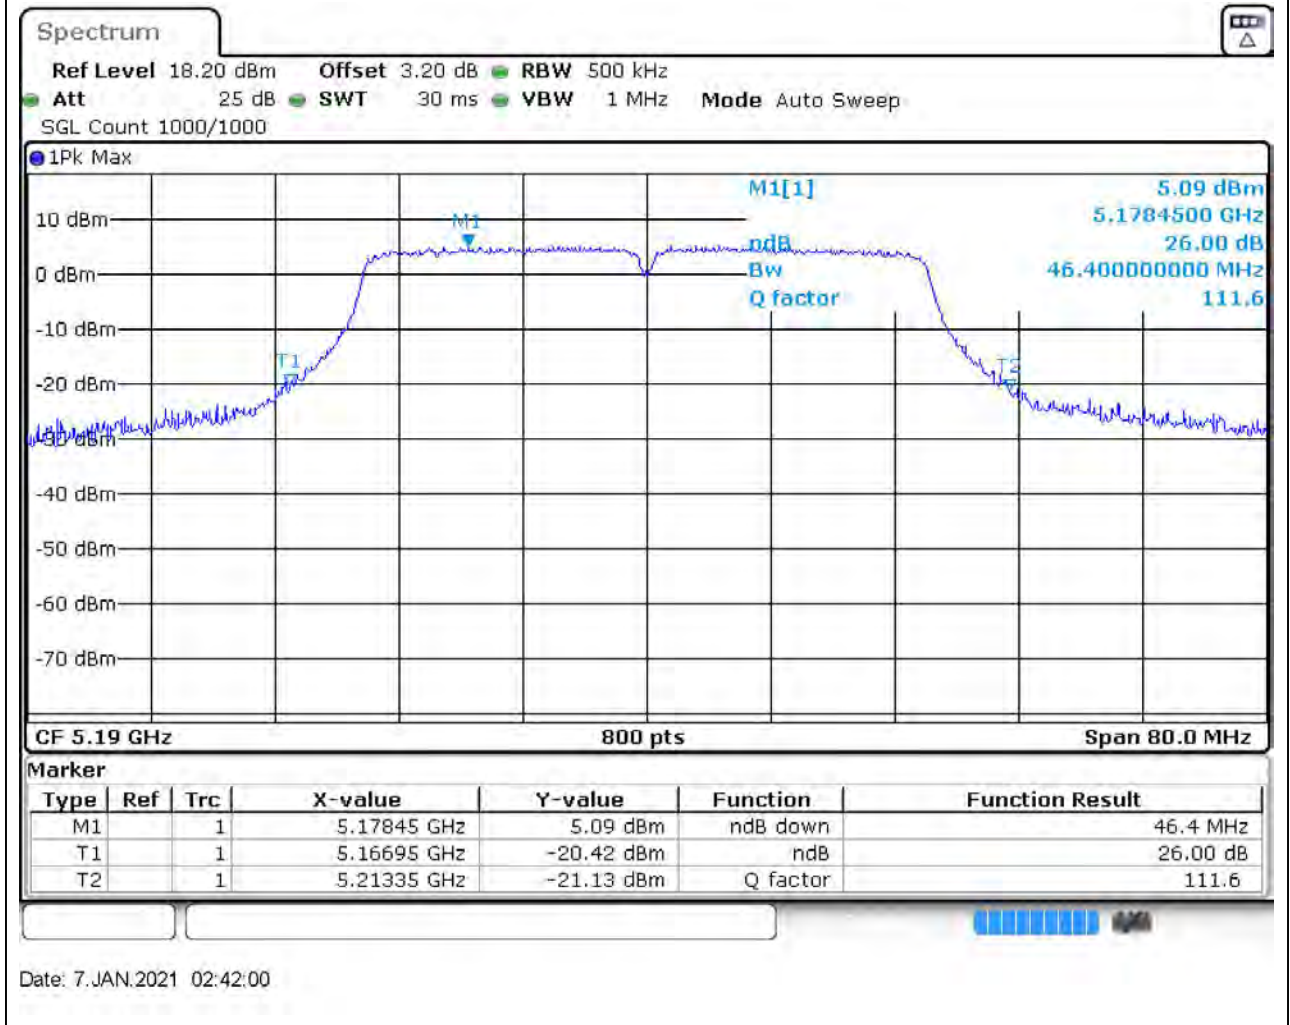

6. 802.11n_20M_Band1_H

6.1. A.2-26dB Bandwidth(NTNV)

7. 802.11n_40M_Band1_L

7.1. A.2-26dB Bandwidth(NTNV)

Center Frequency (MHz)	XdB Down	RBW (MHz)	Detector	Limit (MHz)	XdB BandWidth (MHz)	Verdict
5190	26	0.5	Peak	0	46.4	Unknow