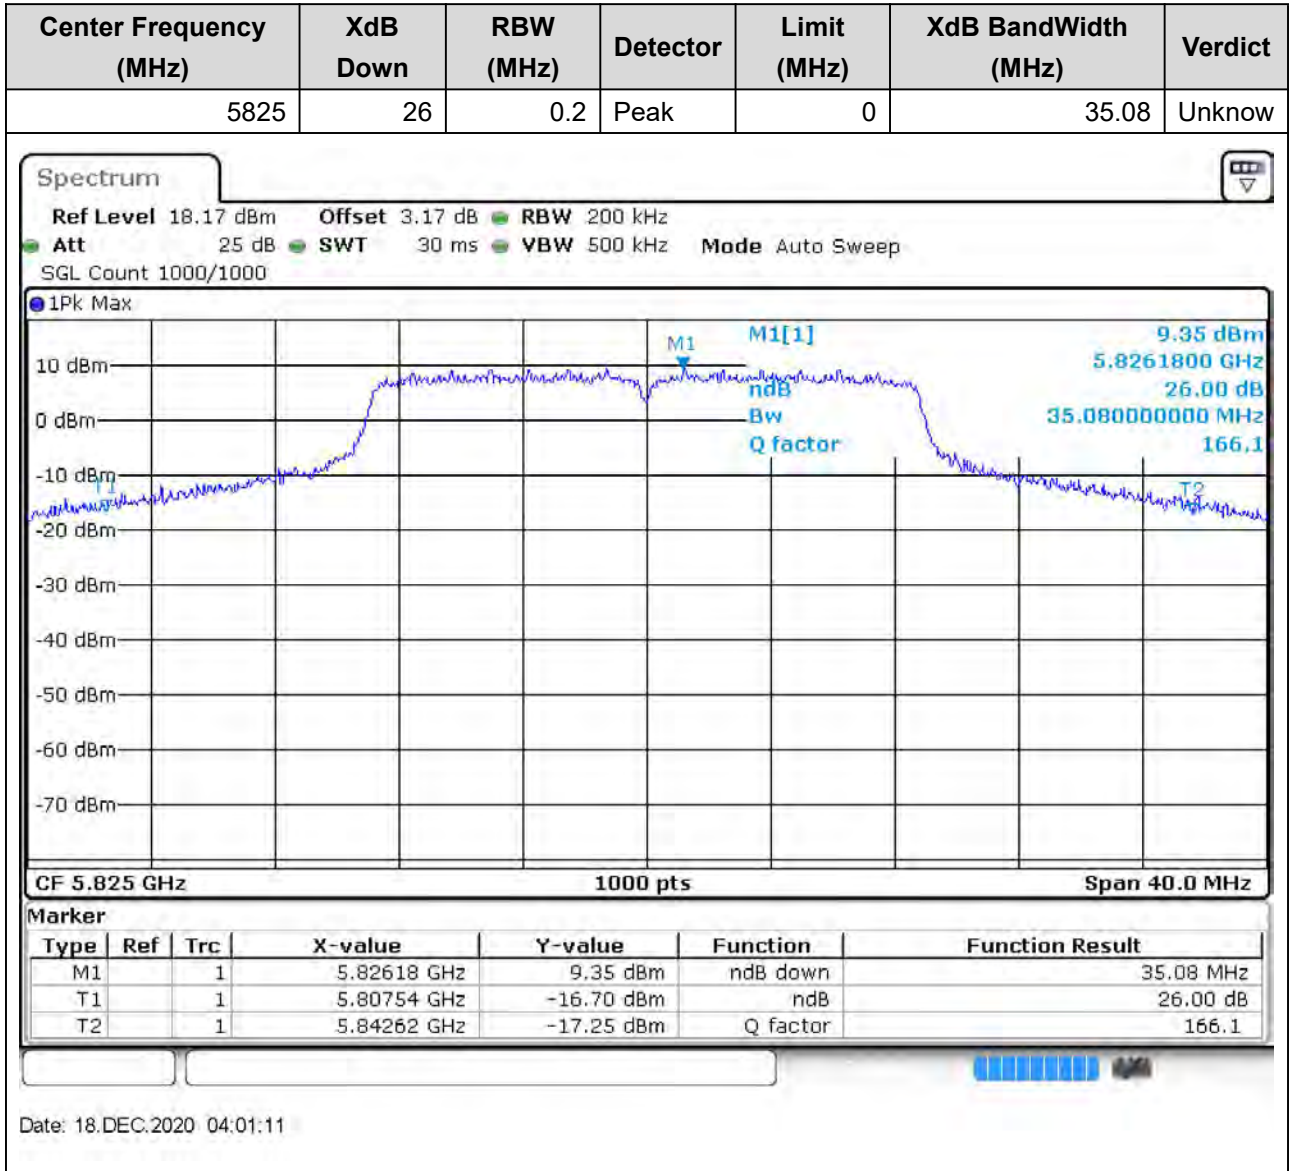

20. 802.11n_20M_Band4_H

20.1. A.2-26dB Bandwidth(NTNV)