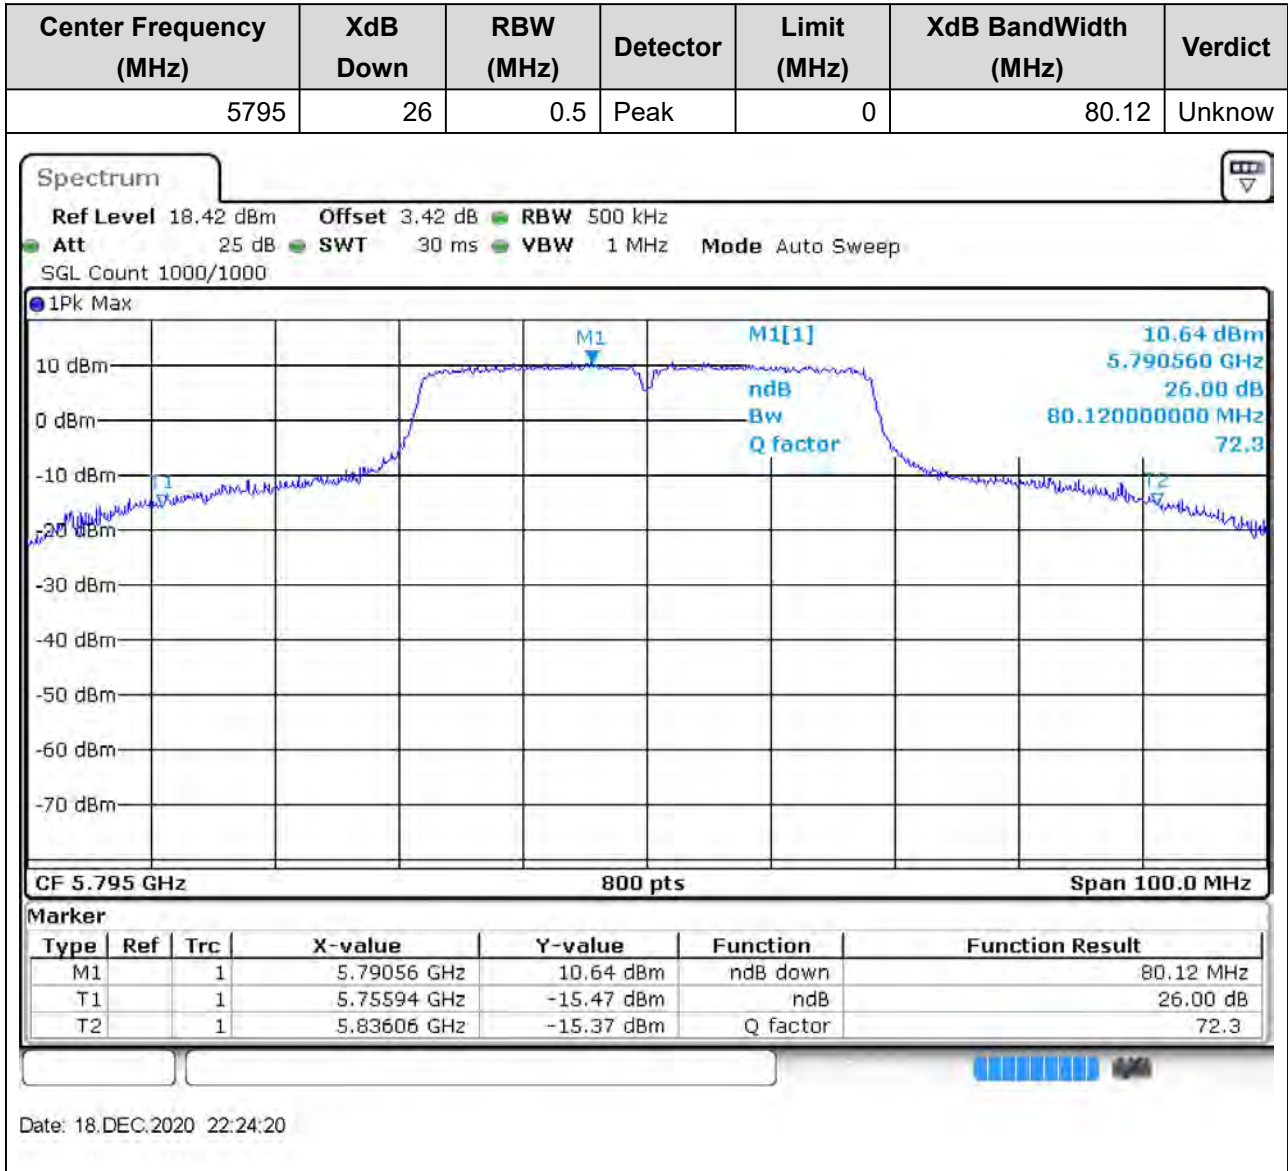

27. 802.11ac_40M_Band4_H

27.1. A.2-26dB Bandwidth(NTNV)