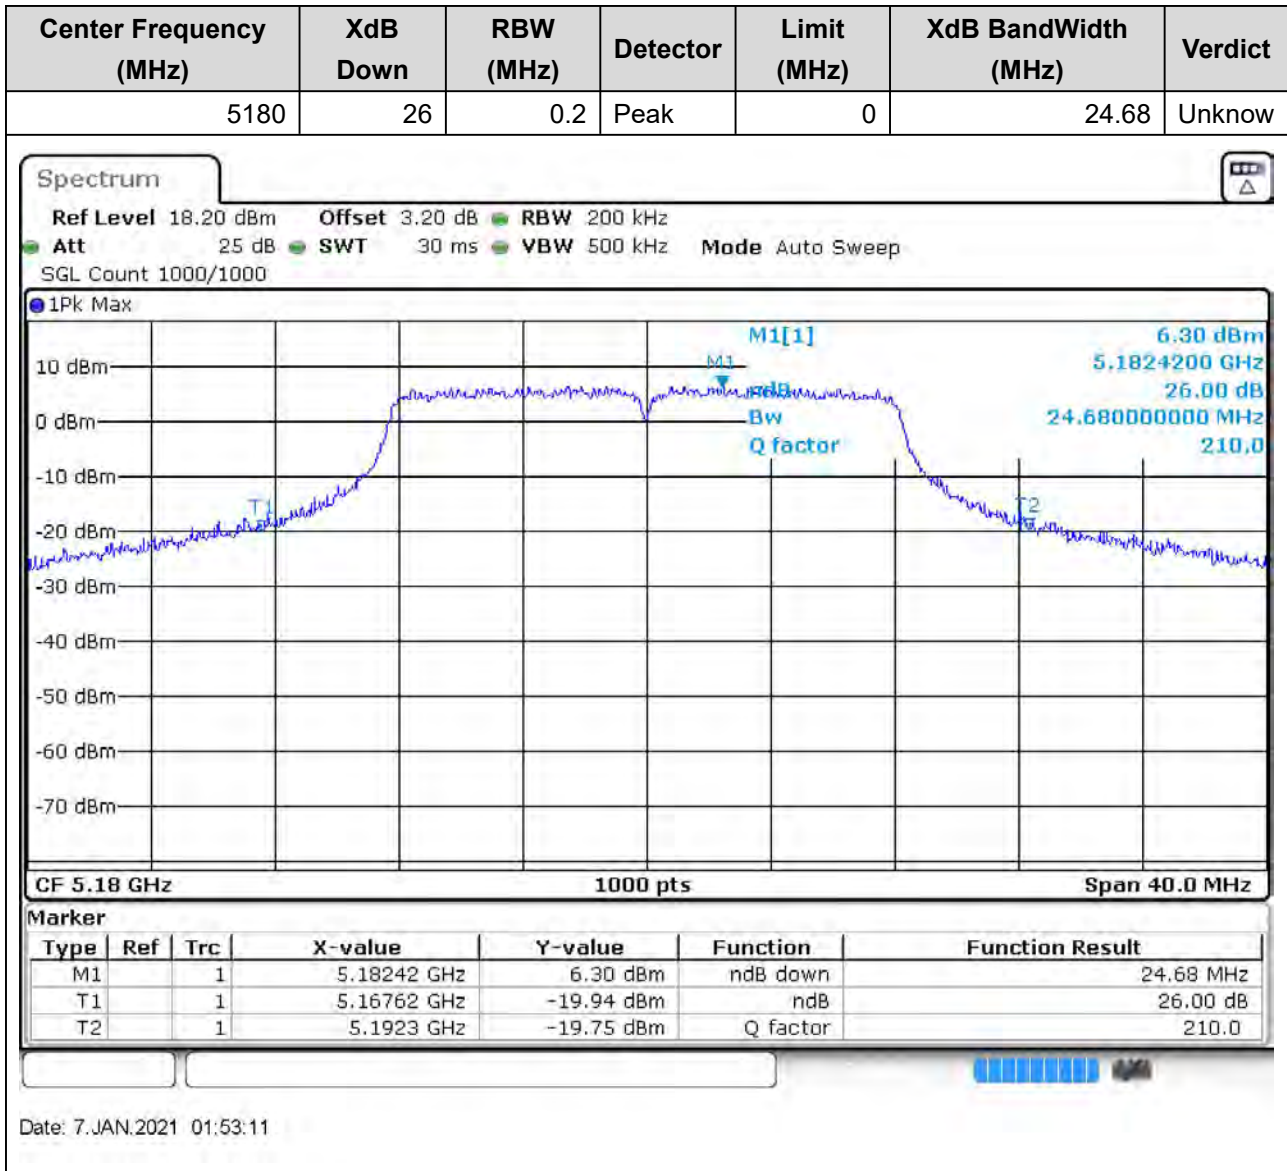

Annex A.2 26dB Bandwidth & 99% Bandwidth

26dB Bandwidth

Main Antenna

1. 802.11a_20M_Band1_L

1.1. A.2-26dB Bandwidth(NTNV)

2. 802.11a_20M_Band1_M

2.1. A.2-26dB Bandwidth(NTNV)

3. 802.11a_20M_Band1_H