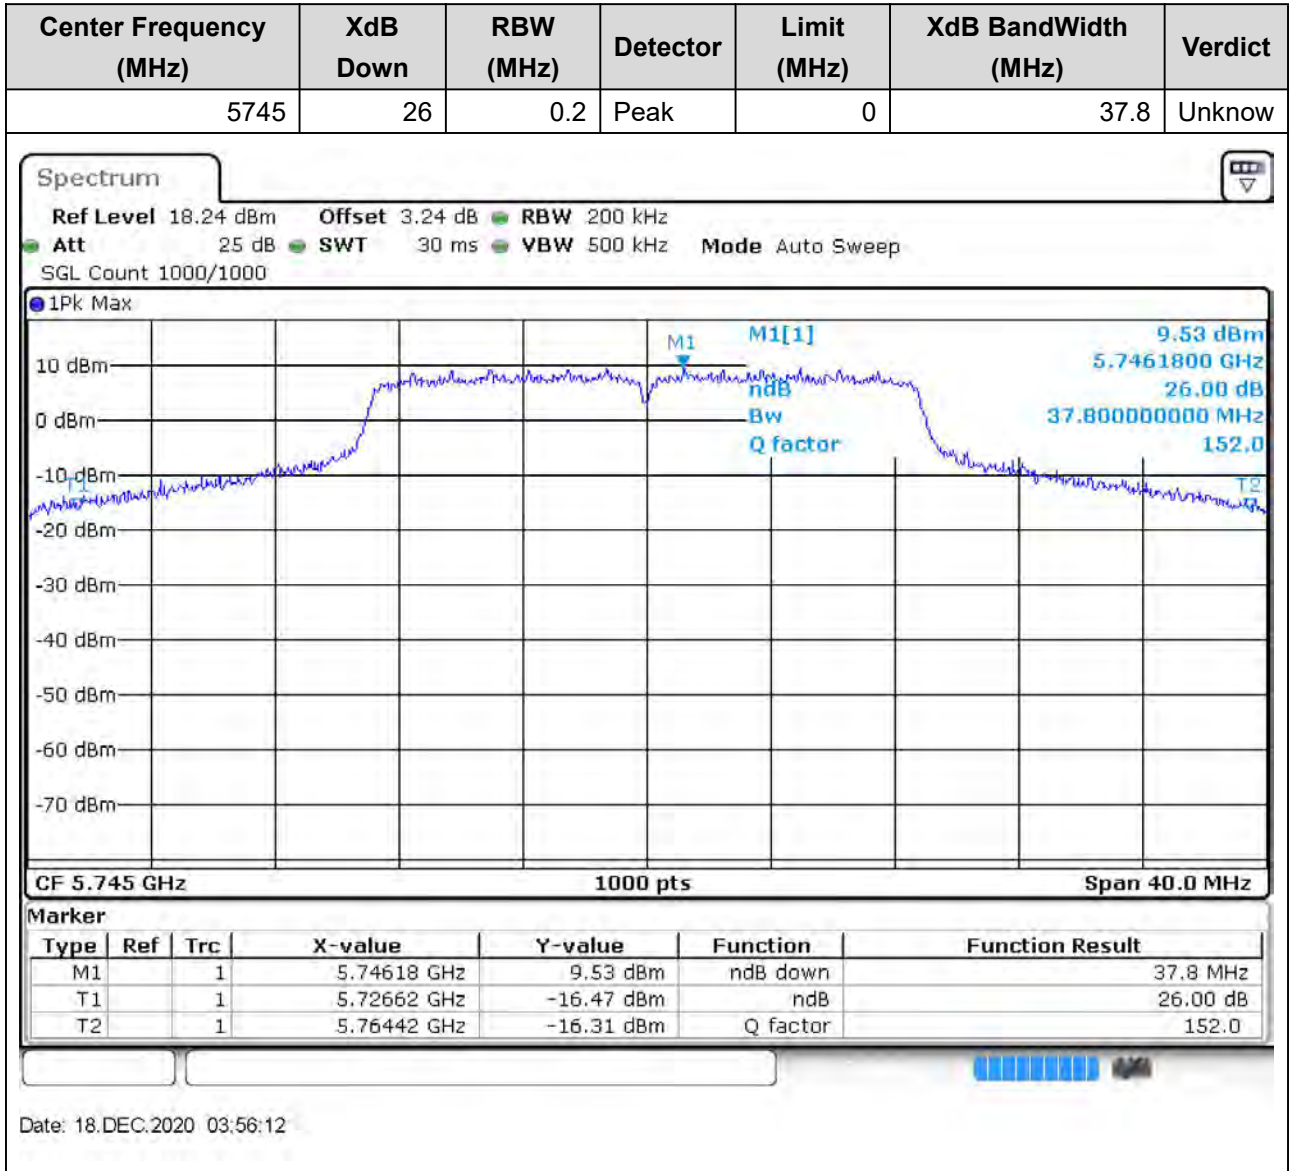

17. 802.11a_20M_Band4_H

17.1. A.2-26dB Bandwidth(NTNV)

Center Frequency (MHz)	XdB Down	RBW (MHz)	Detector	Limit (MHz)	XdB BandWidth (MHz)	Verdict
5825	26	0.2	Peak	0	34.64	Unknow

18. 802.11n_20M_Band4_L

18.1. A.2-26dB Bandwidth(NTNV)