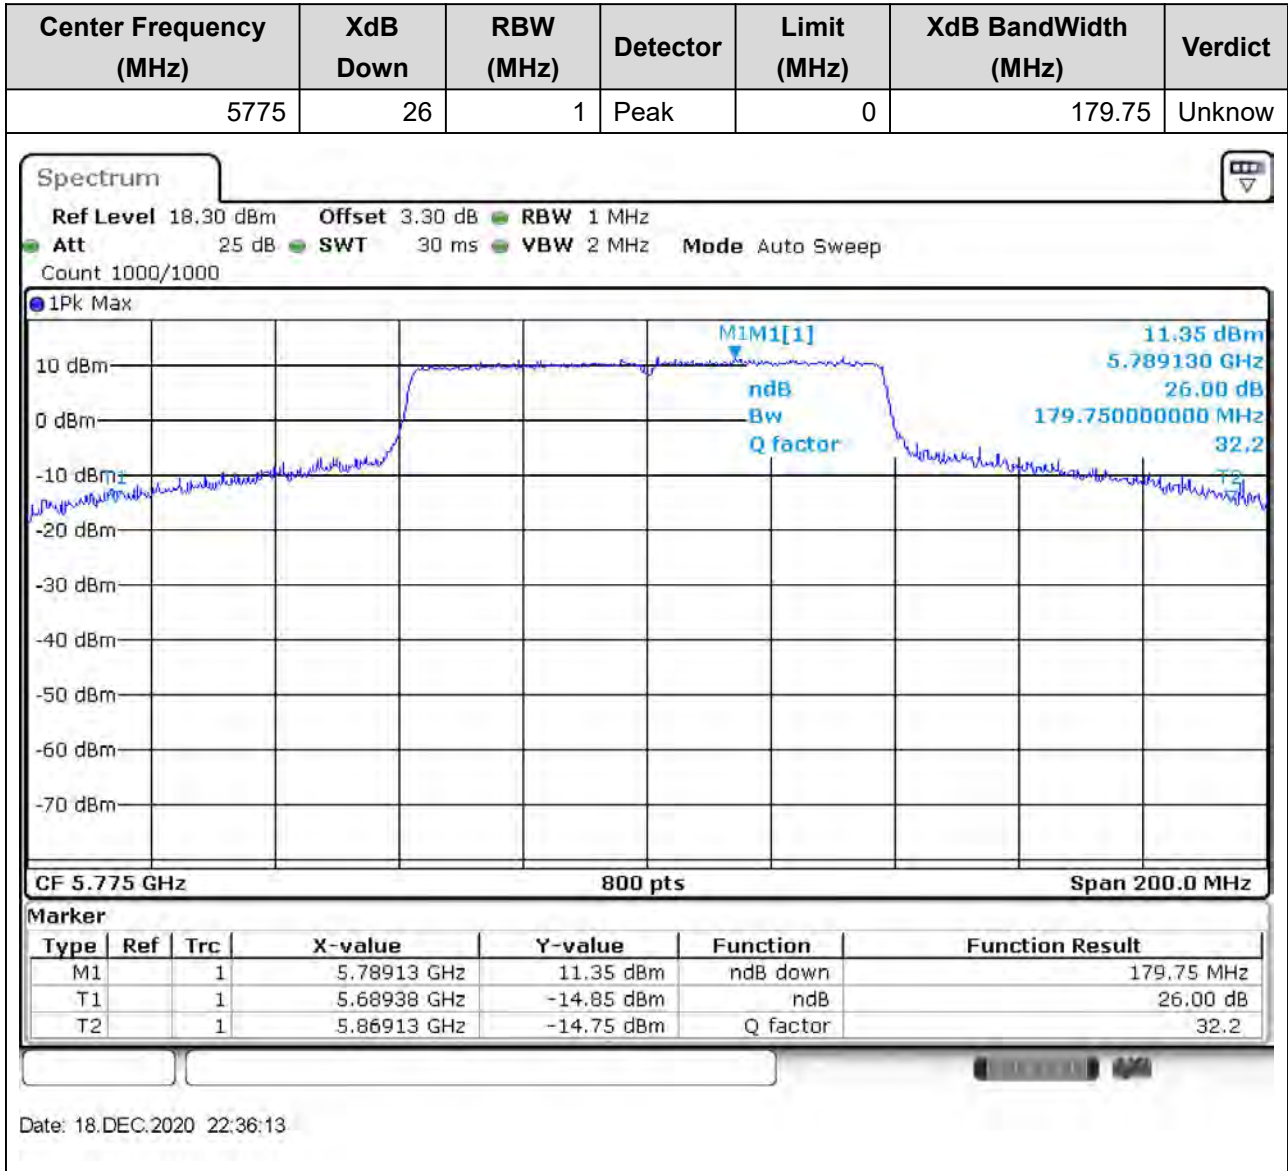

Center Frequency (MHz)	XdB Down	RBW (MHz)	Detector	Limit (MHz)	XdB BandWidth (MHz)	Verdict
5755	26	0.5	Peak	0	86.37	Unknow

27. 802.11ac_40M_Band4_H

27.1. A.2-26dB Bandwidth(NTNV)

28. 802.11ac_80M_Band4_M

28.1. A.2-26dB Bandwidth(NTNV)

99% Bandwidth

Main Antenna

1. 802.11a_20M_Band1_L

1.2. A.2.2-99% Bandwidth(NTNV)

Center Frequency (MHz)	OBW Power (%)	RBW (MHz)	Detector	Limit (MHz)	OBW (MHz)	Verdict
5180	99	0.2	Peak	0	17.018813	Unknown