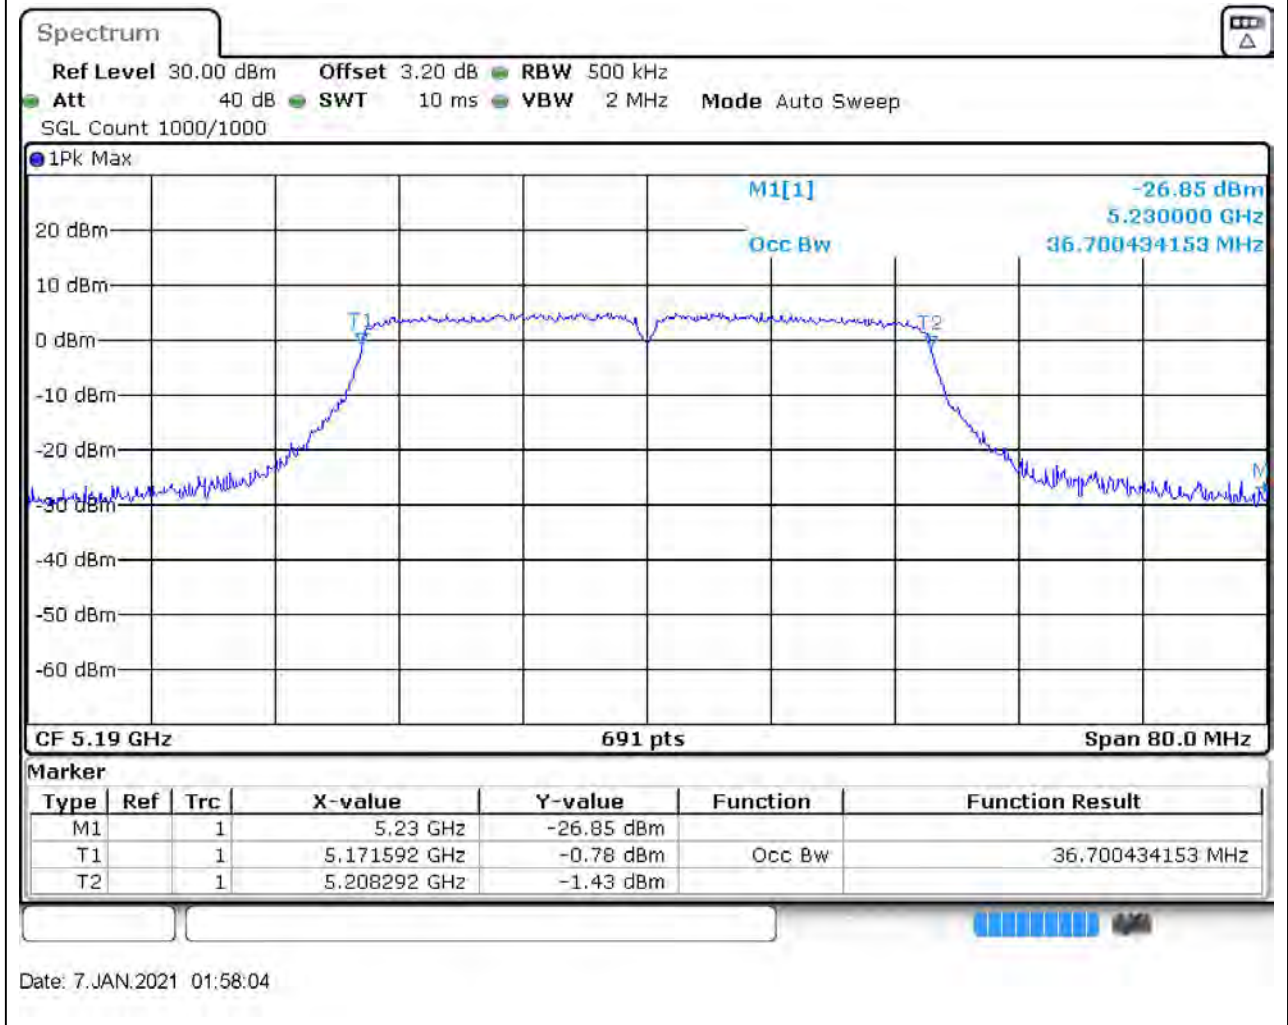

7. 802.11n_40M_Band1_L

7.2. A.2.2-99% Bandwidth(NTNV)

Center Frequency (MHz)	OBW Power (%)	RBW (MHz)	Detector	Limit (MHz)	OBW (MHz)	Verdict
5190	99	0.5	Peak	0	36.700434	Unknown