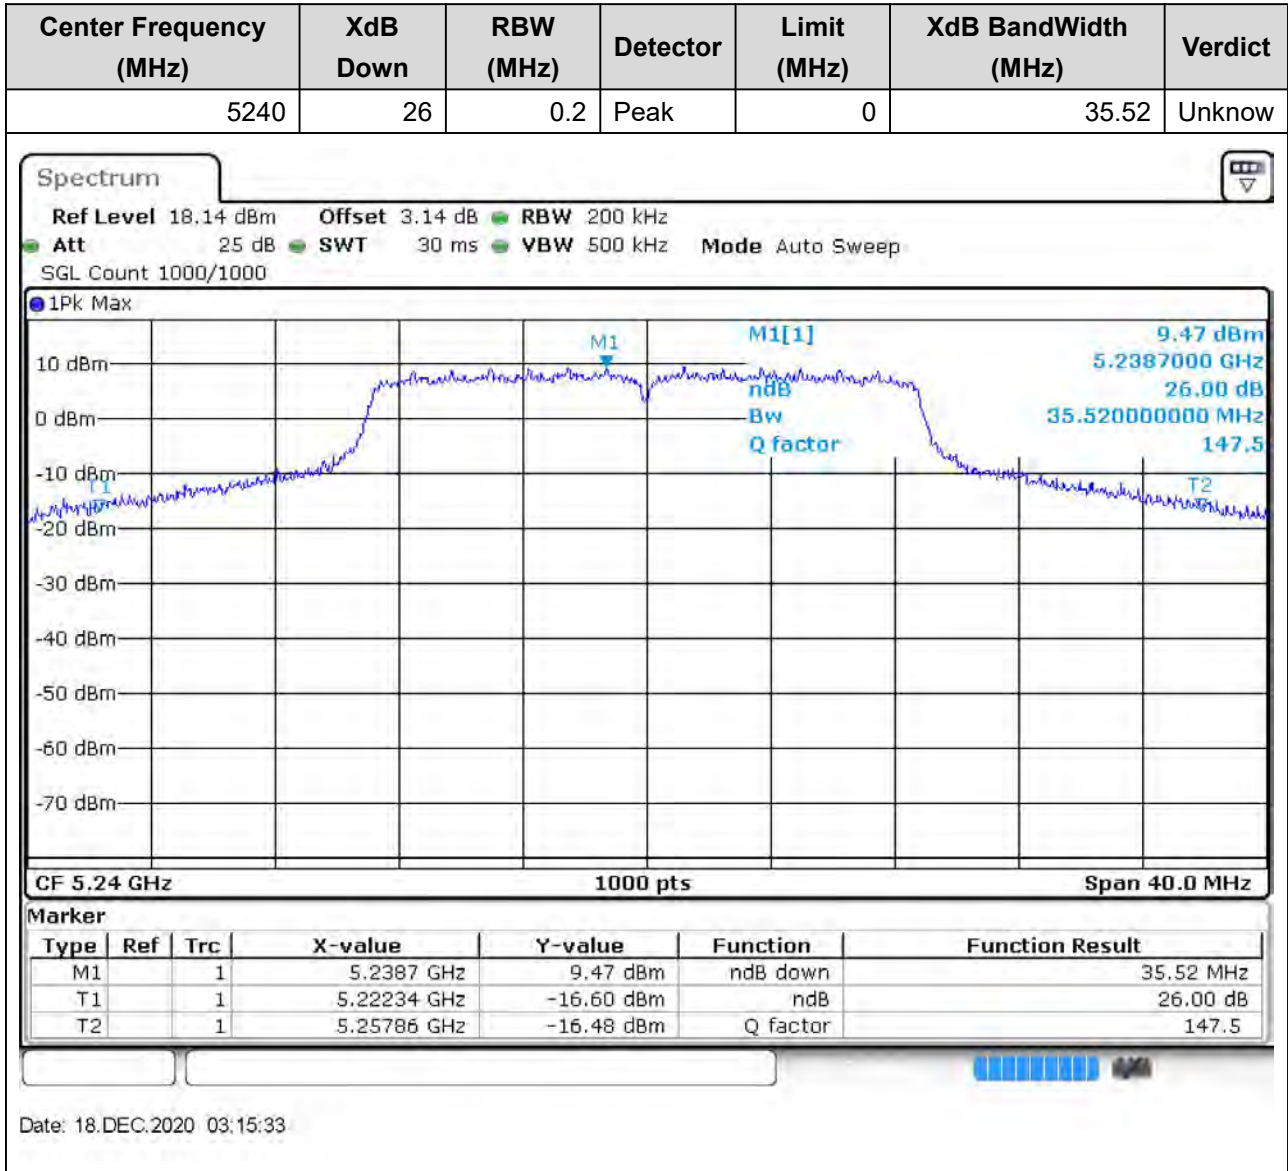

6. 802.11n_20M_Band1_H

6.1. A.2-26dB Bandwidth(NTNV)