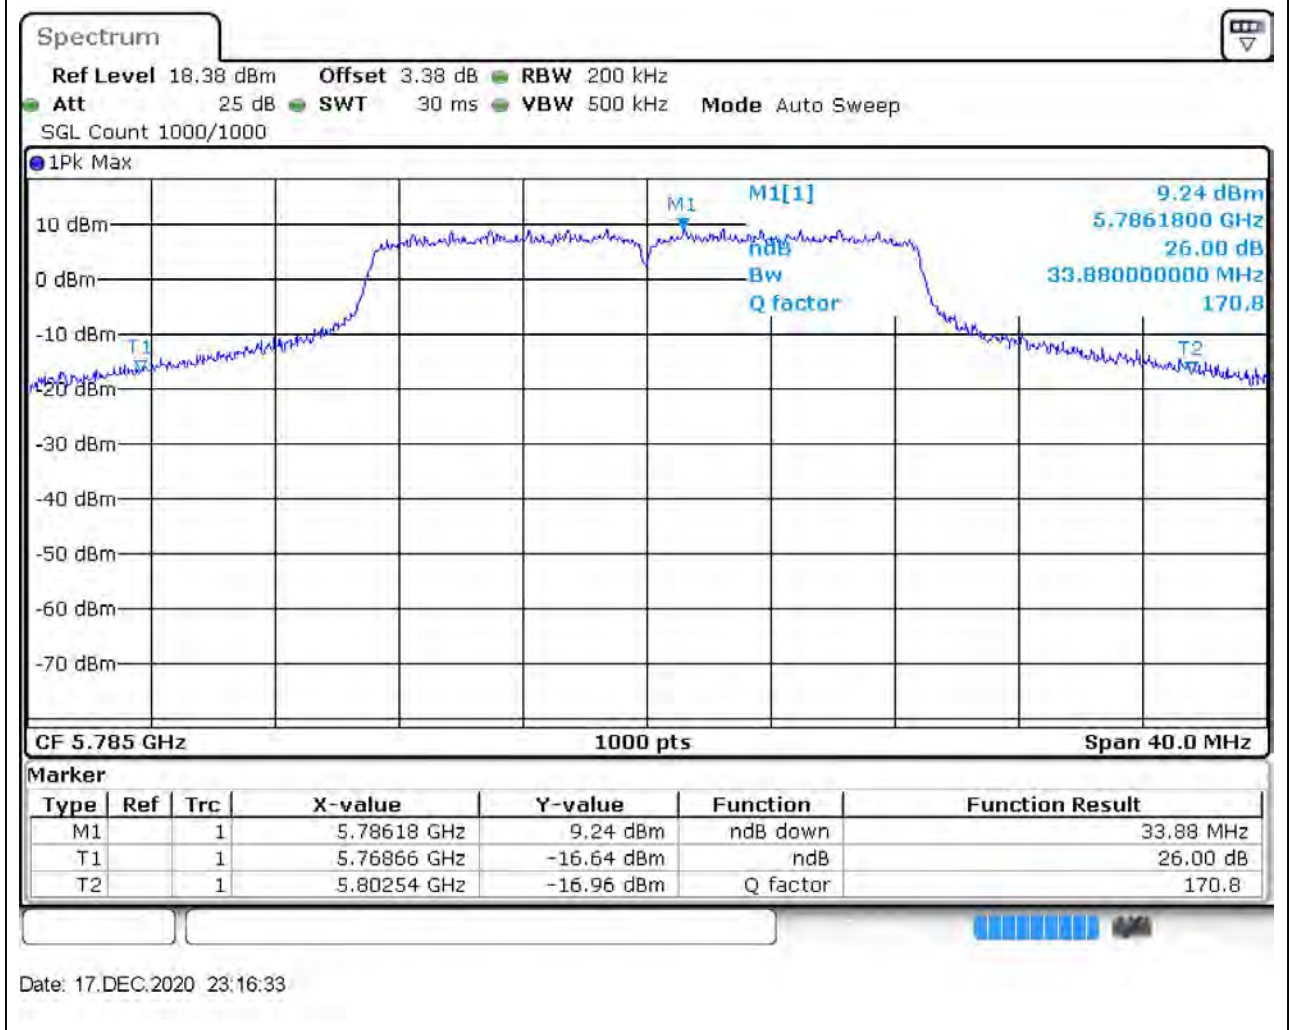

19. 802.11n_20M_Band4_M

19.1. A.2-26dB Bandwidth(NTNV)

Center Frequency (MHz)	XdB Down	RBW (MHz)	Detector	Limit (MHz)	XdB BandWidth (MHz)	Verdict
5785	26	0.2	Peak	0	33.88	Unknow