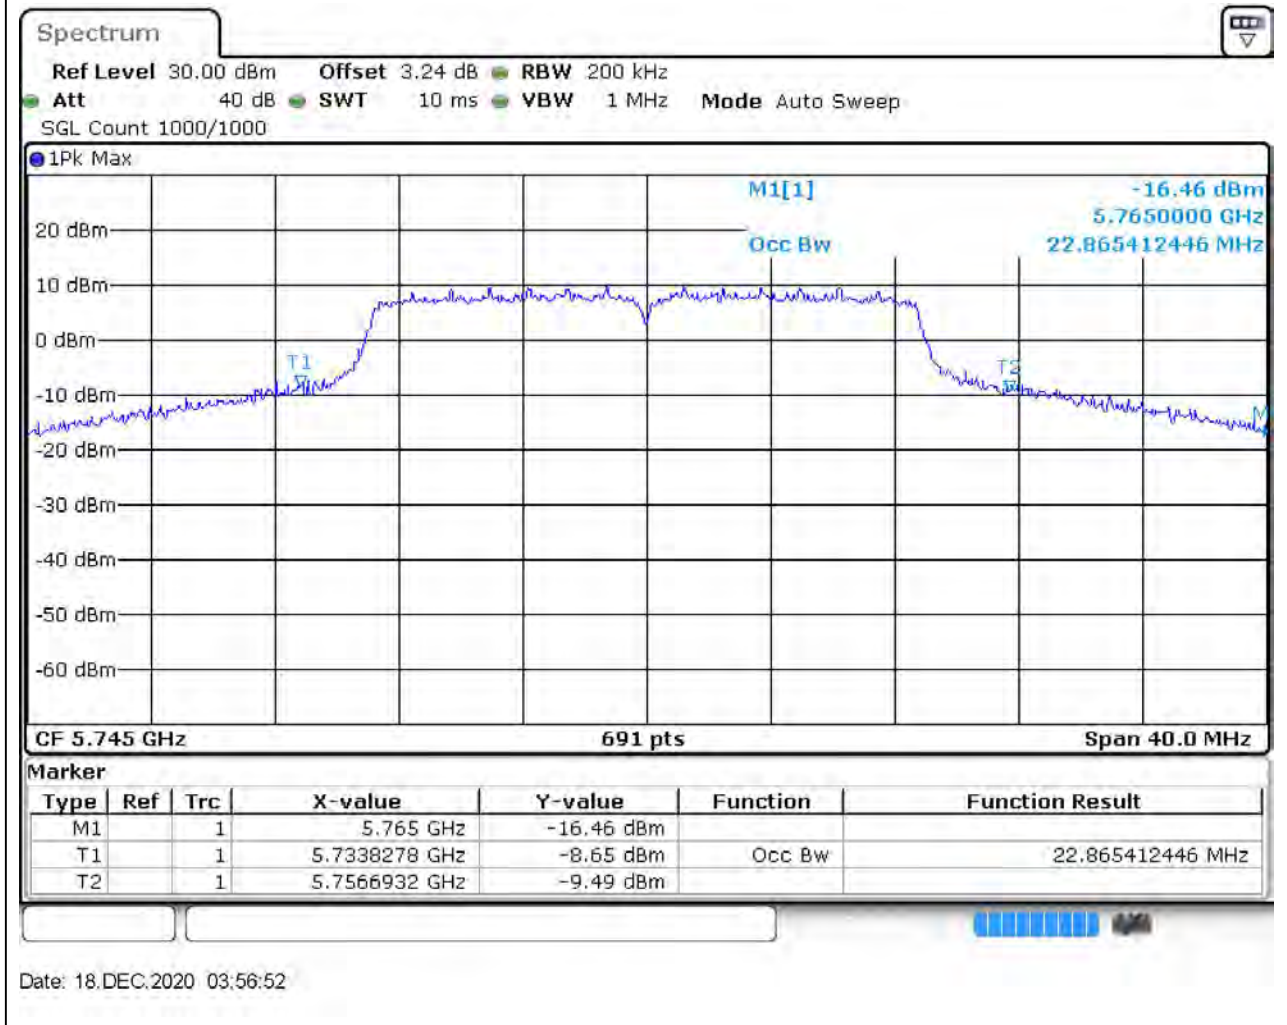

18. 802.11n_20M_Band4_L

18.1. A.2.2-99% Bandwidth(NTNV)

Center Frequency (MHz)	OBW Power (%)	RBW (MHz)	Detector	Limit (MHz)	OBW (MHz)	Verdict
5745	99	0.2	Peak	0	22.865412	Unknown