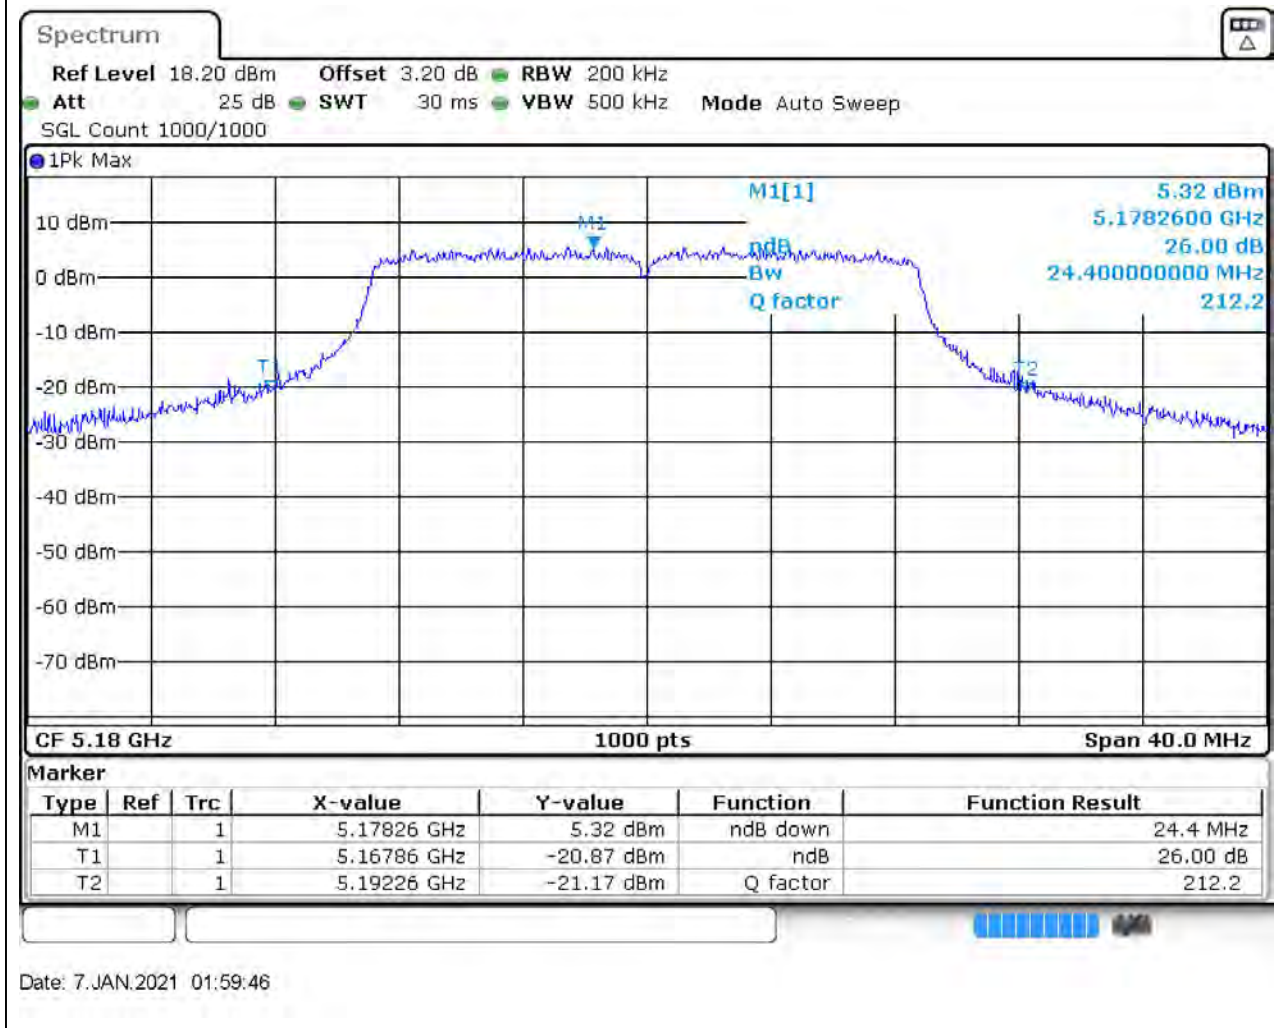

9. 802.11ac_20M_Band1_L

9.1. A.2-26dB Bandwidth(NTNV)

Center Frequency (MHz)	XdB Down	RBW (MHz)	Detector	Limit (MHz)	XdB BandWidth (MHz)	Verdict
5180	26	0.2	Peak	0	24.4	Unknow