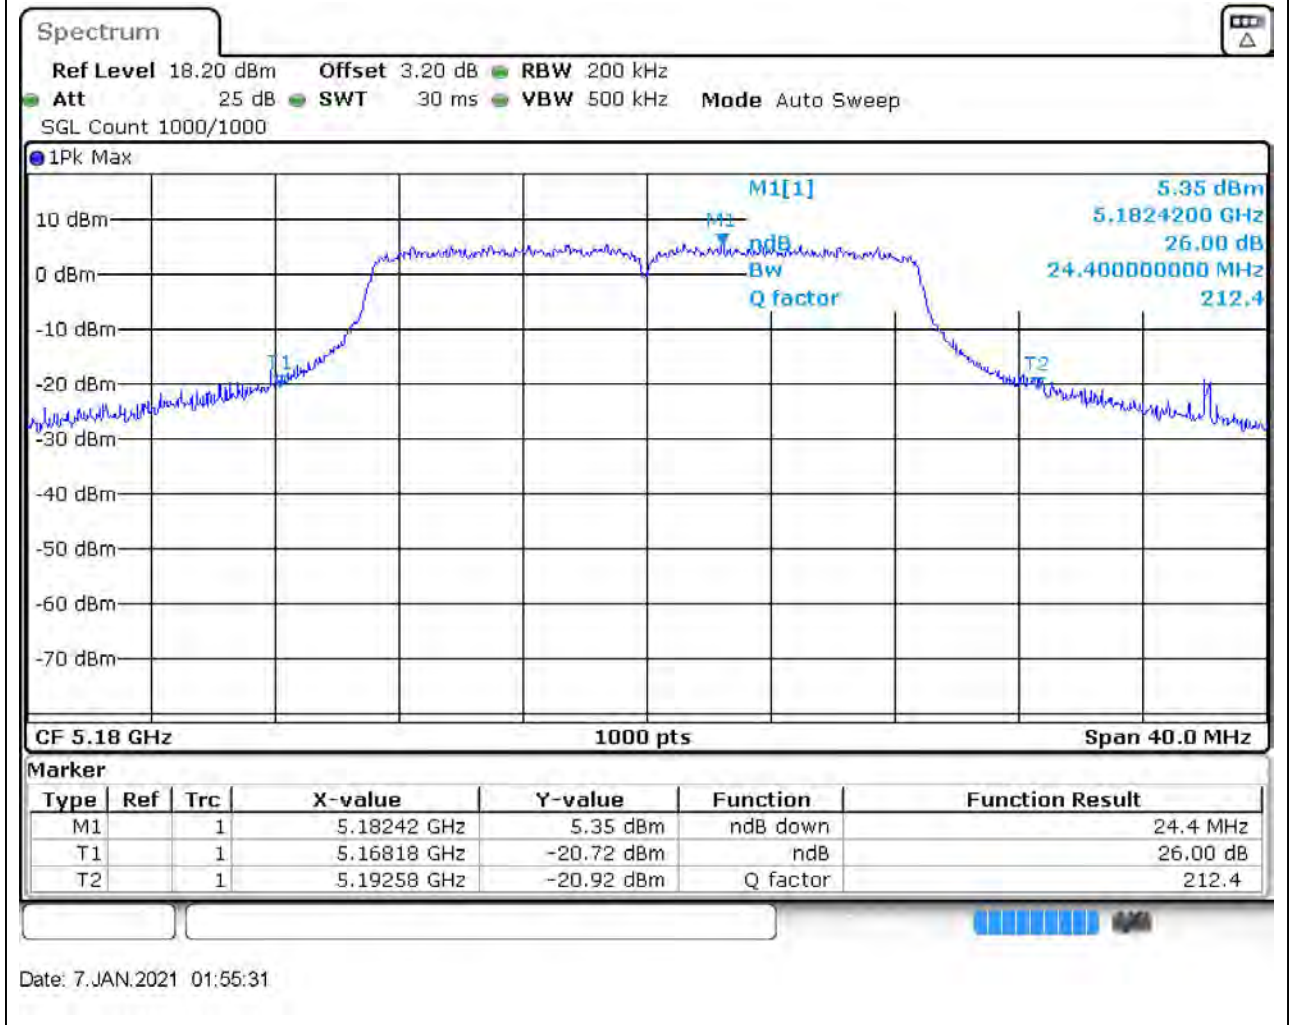

4. 802.11n_20M_Band1_L

4.2. A.2-26dB Bandwidth(NTNV)

Center Frequency (MHz)	XdB Down	RBW (MHz)	Detector	Limit (MHz)	XdB BandWidth (MHz)	Verdict
5180	26	0.2	Peak	0	24.4	Unknow