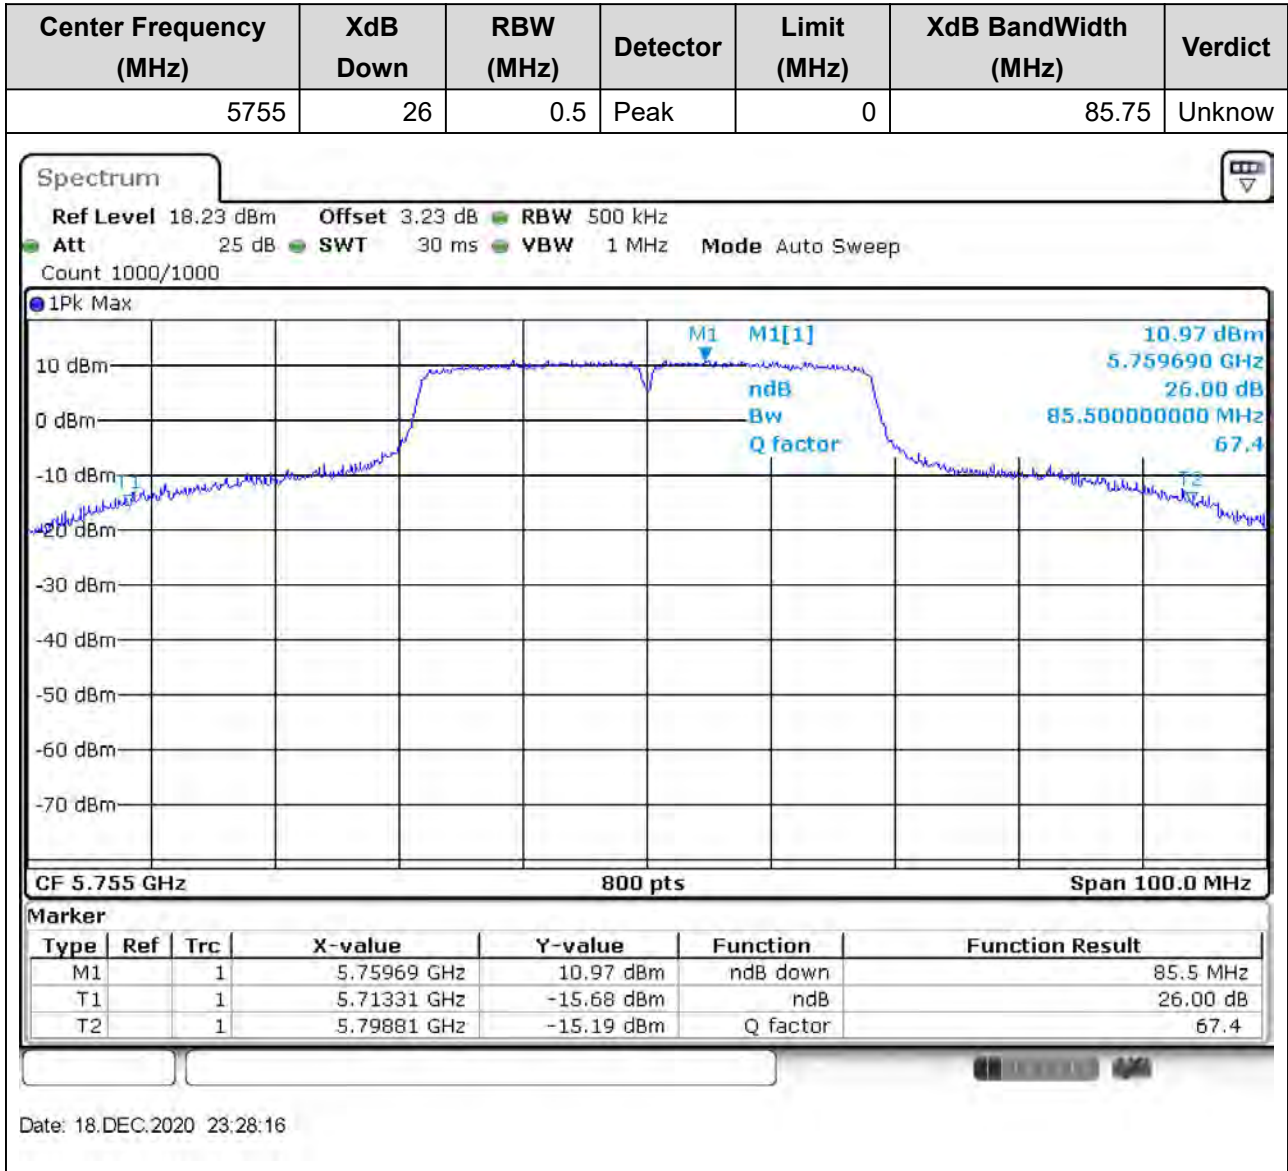

24. 802.11ac_20M_Band4_M

24.1. A.2-26dB Bandwidth(NTNV)

25. 802.11ac_20M_Band4_H

25.1. A.2-26dB Bandwidth(NTNV)

26. 802.11ac_40M_Band4_L

26.1. A.2-26dB Bandwidth(NTNV)

27. 802.11ac_40M_Band4_H

27.1. A.2-26dB Bandwidth(NTNV)

Center Frequency (MHz)	XdB Down	RBW (MHz)	Detector	Limit (MHz)	XdB BandWidth (MHz)	Verdict
5795	26	0.5	Peak	0	77.37	Unknow

28. 802.11ac_80M_Band4_M

28.1. A.2-26dB Bandwidth(NTNV)

Aux. Antenna

1. 802.11a_20M_Band1_L