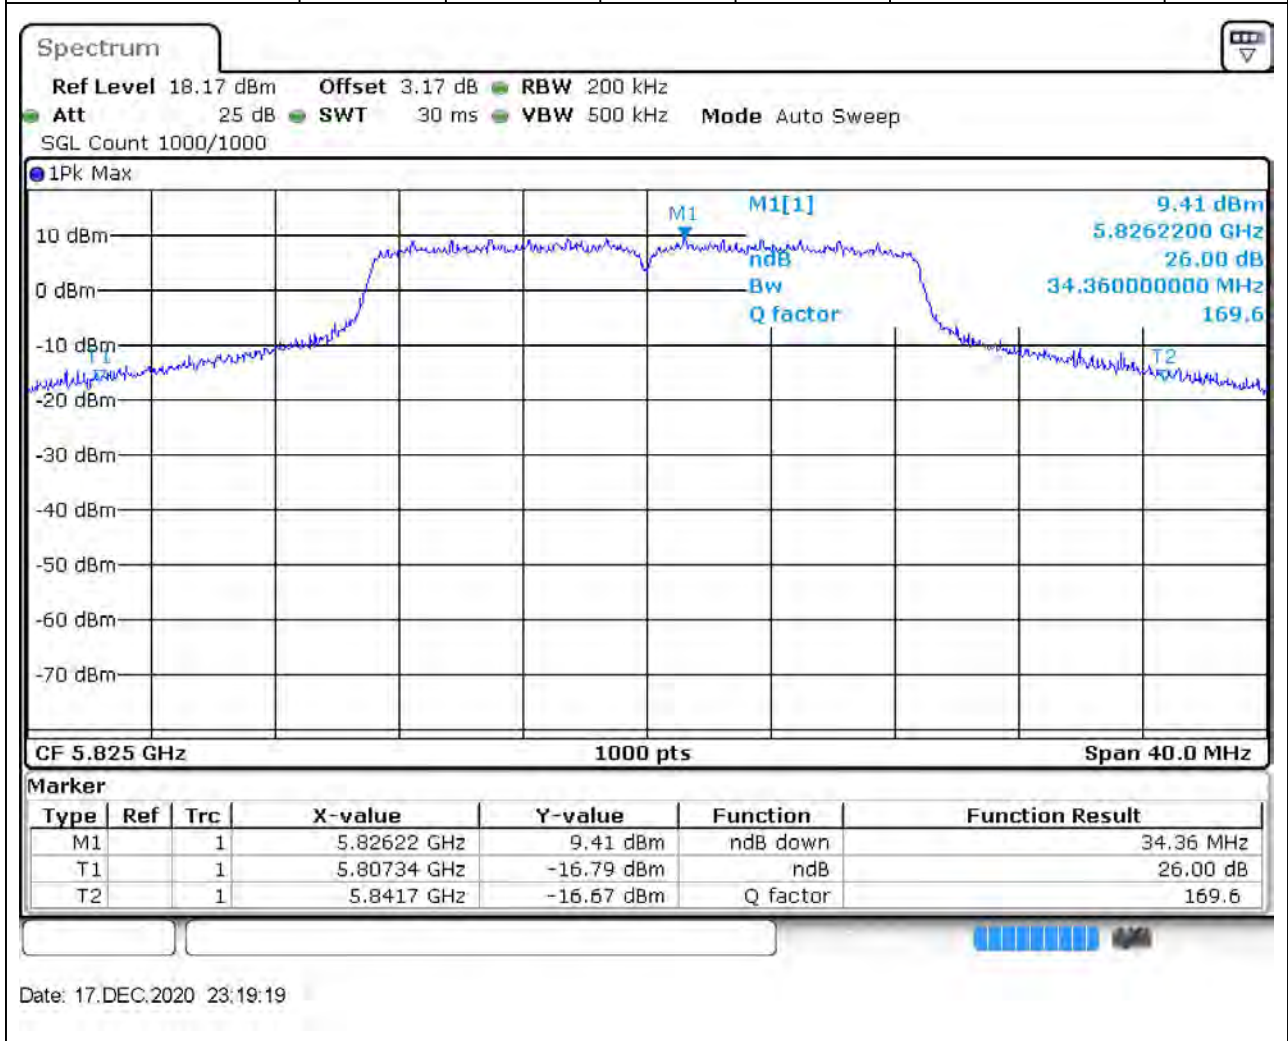

20. 802.11n_20M_Band4_H

20.1. A.2-26dB Bandwidth(NTNV)

Center Frequency (MHz)	XdB Down	RBW (MHz)	Detector	Limit (MHz)	XdB BandWidth (MHz)	Verdict
5825	26	0.2	Peak	0	34.36	Unknow