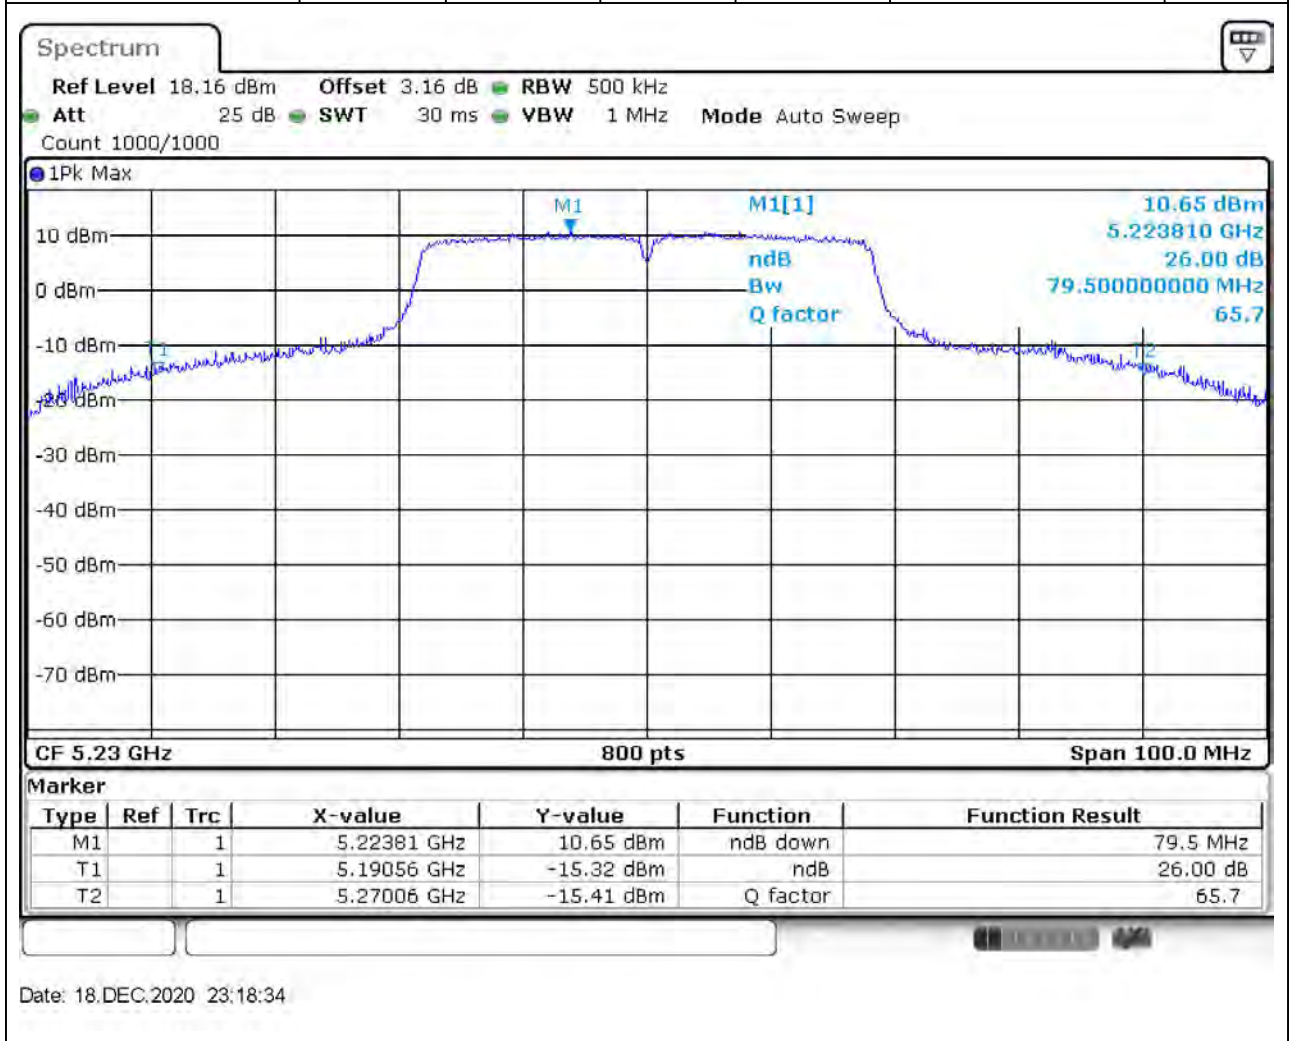

13. 802.11ac_40M_Band1_H

13.1. A.2-26dB Bandwidth(NTNV)

Center Frequency (MHz)	XdB Down	RBW (MHz)	Detector	Limit (MHz)	XdB BandWidth (MHz)	Verdict
5230	26	0.5	Peak	0	79.5	Unknow