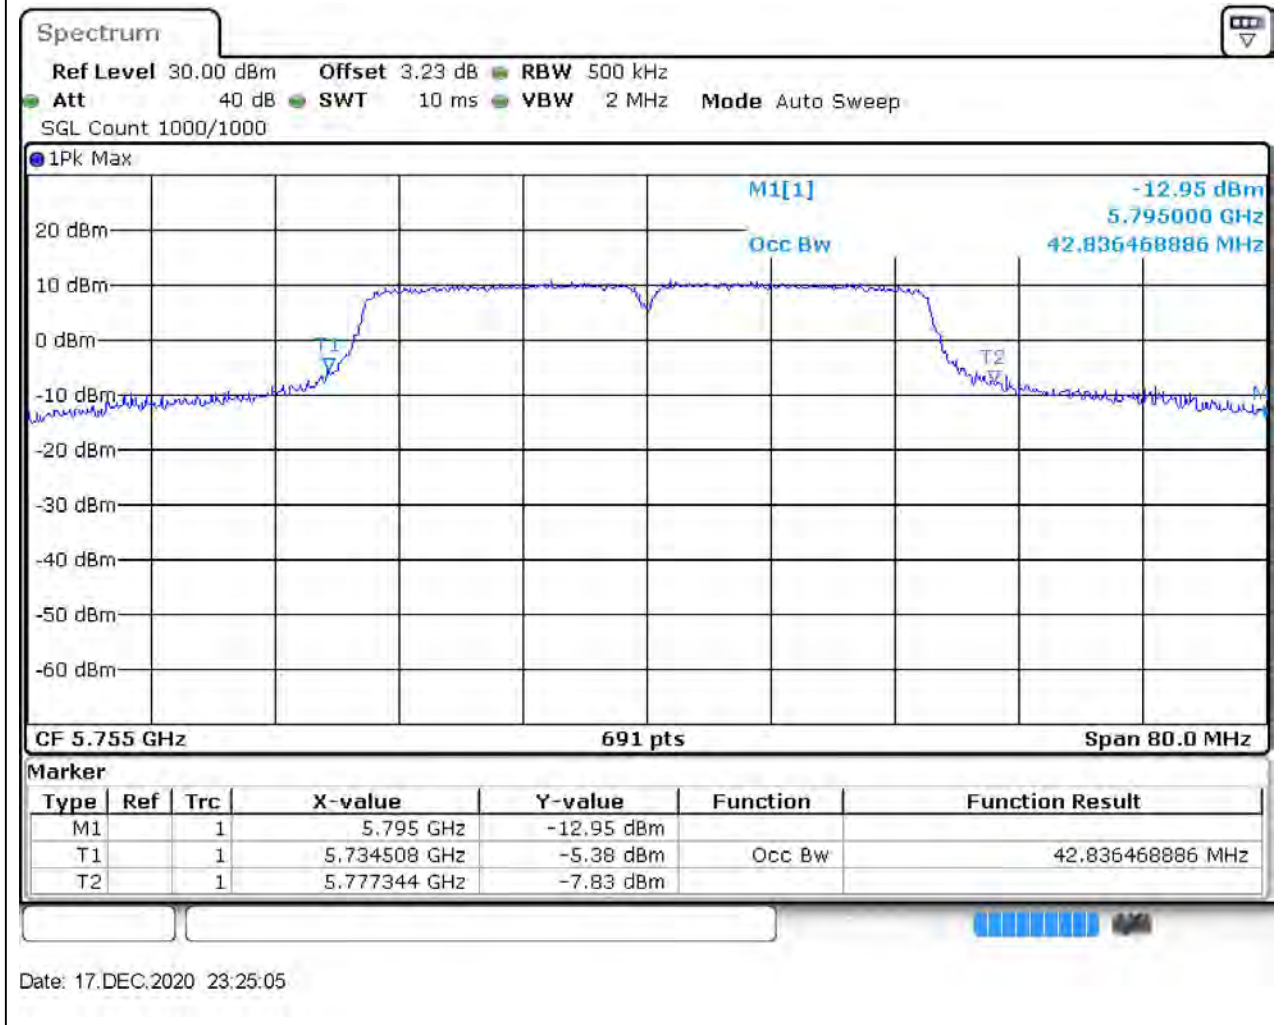

21. 802.11n_40M_Band4_L

21.1. A.2.2-99% Bandwidth(NTNV)

Center Frequency (MHz)	OBW Power (%)	RBW (MHz)	Detector	Limit (MHz)	OBW (MHz)	Verdict
5755	99	0.5	Peak	0	42.836469	Unknow