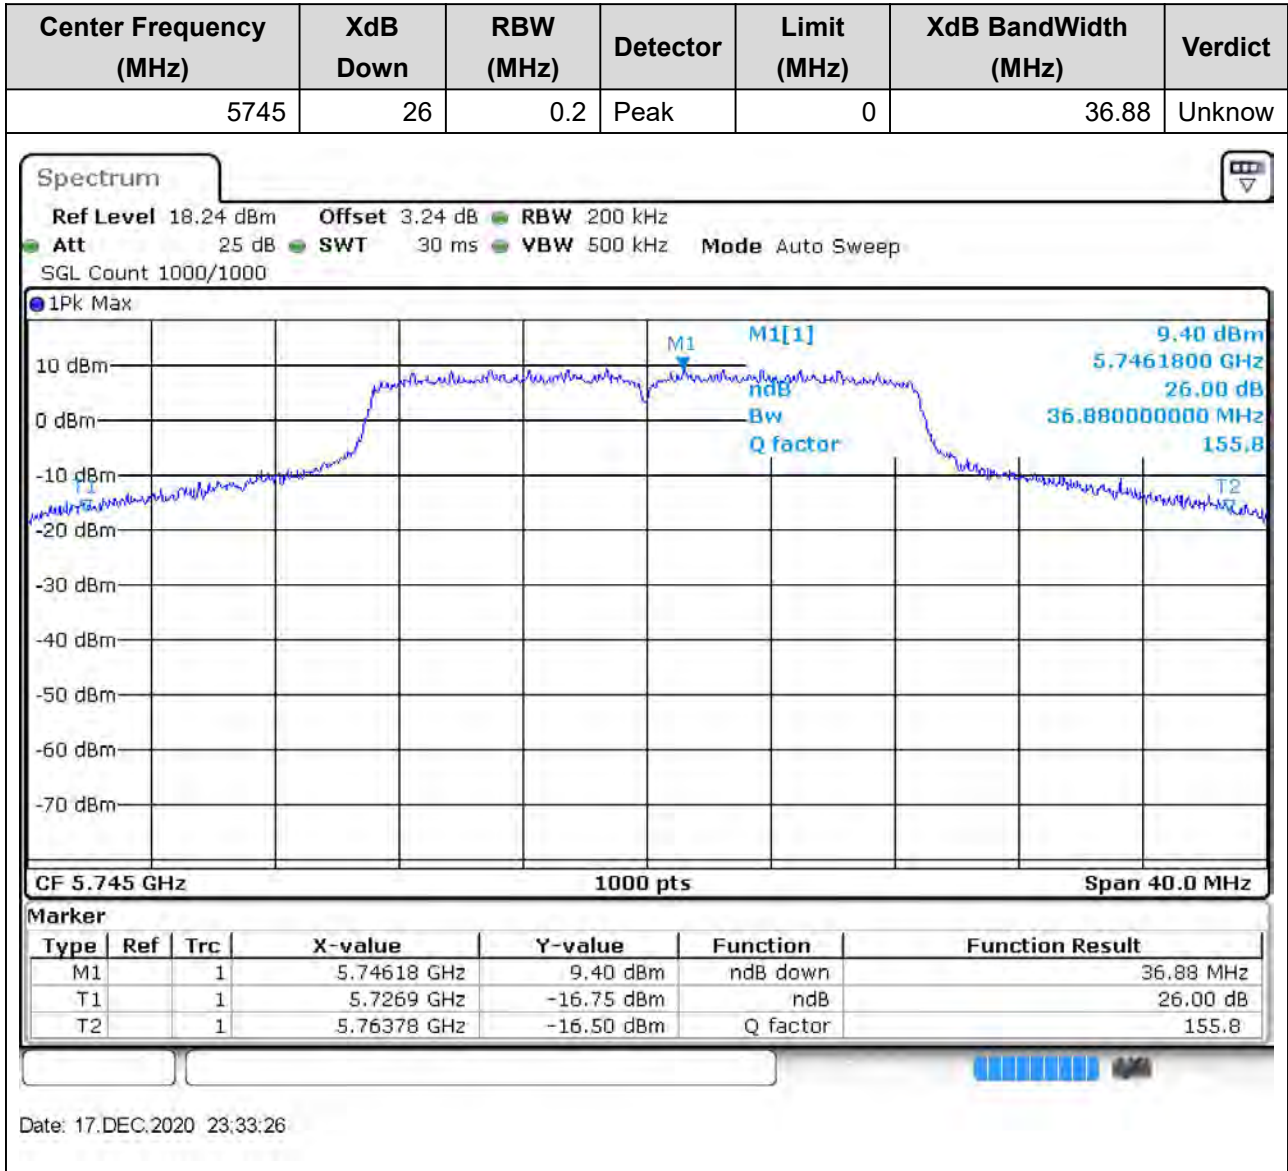

Center Frequency (MHz)	XdB Down	RBW (MHz)	Detector	Limit (MHz)	XdB BandWidth (MHz)	Verdict
5755	26	0.5	Peak	0	84.37	Unknow

22. 802.11n_40M_Band4_H

22.1. A.2-26dB Bandwidth(NTNV)

23. 802.11ac_20M_Band4_L

23.1. A.2-26dB Bandwidth(NTNV)