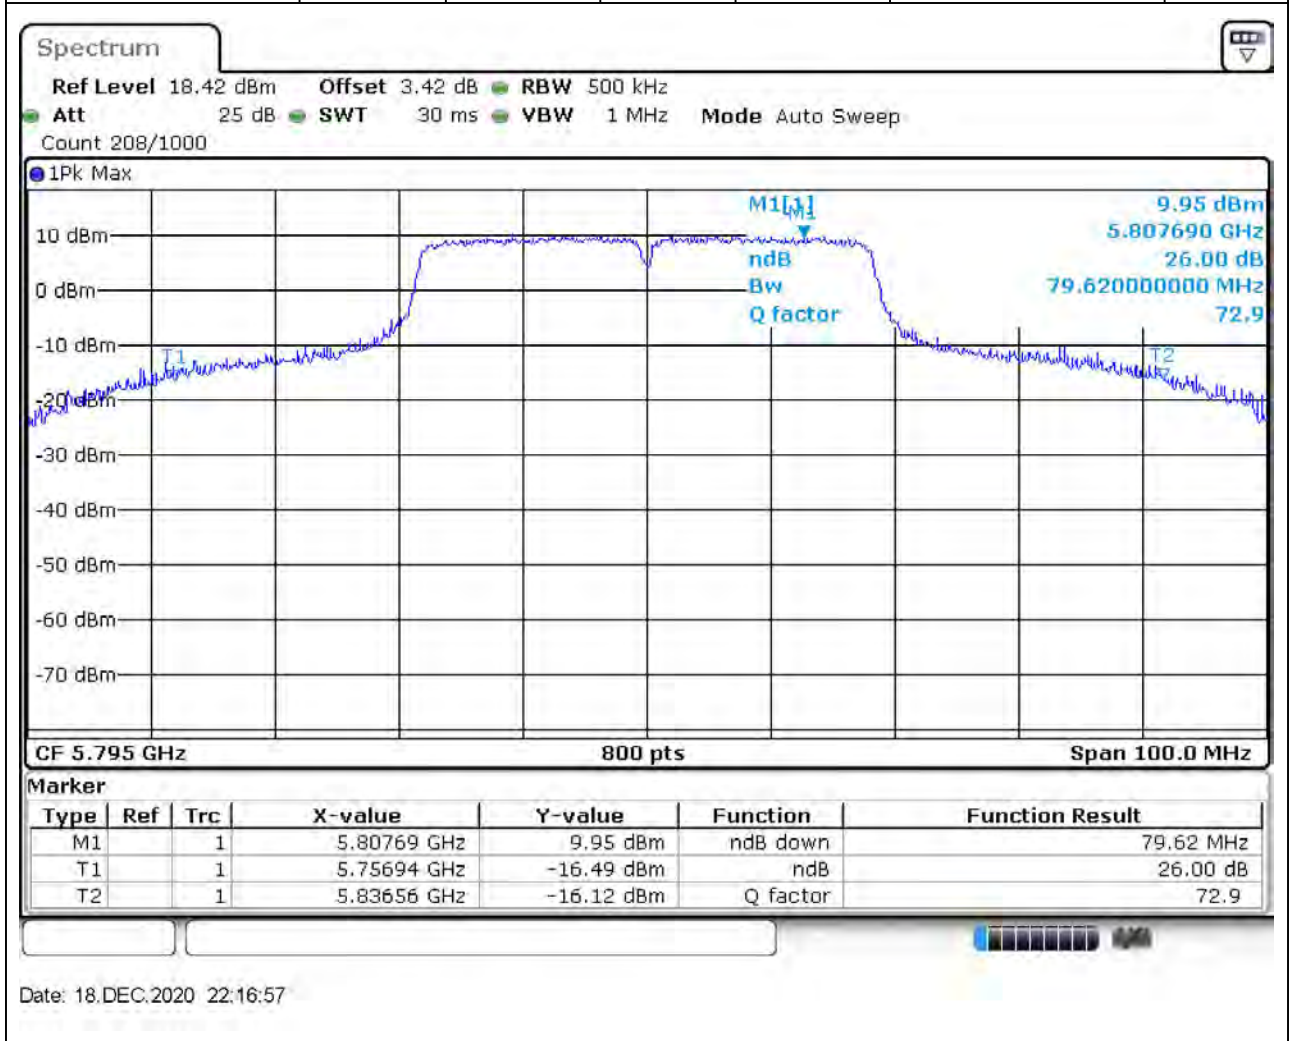

20. 802.11n_20M_Band4_H

20.1. A.2-26dB Bandwidth(NTNV)

21. 802.11n_40M_Band4_L

21.1. A.2-26dB Bandwidth(NTNV)

22. 802.11n_40M_Band4_H

22.1. A.2-26dB Bandwidth(NTNV)

Center Frequency (MHz)	XdB Down	RBW (MHz)	Detector	Limit (MHz)	XdB BandWidth (MHz)	Verdict
5795	26	0.5	Peak	0	79.62	Unknow