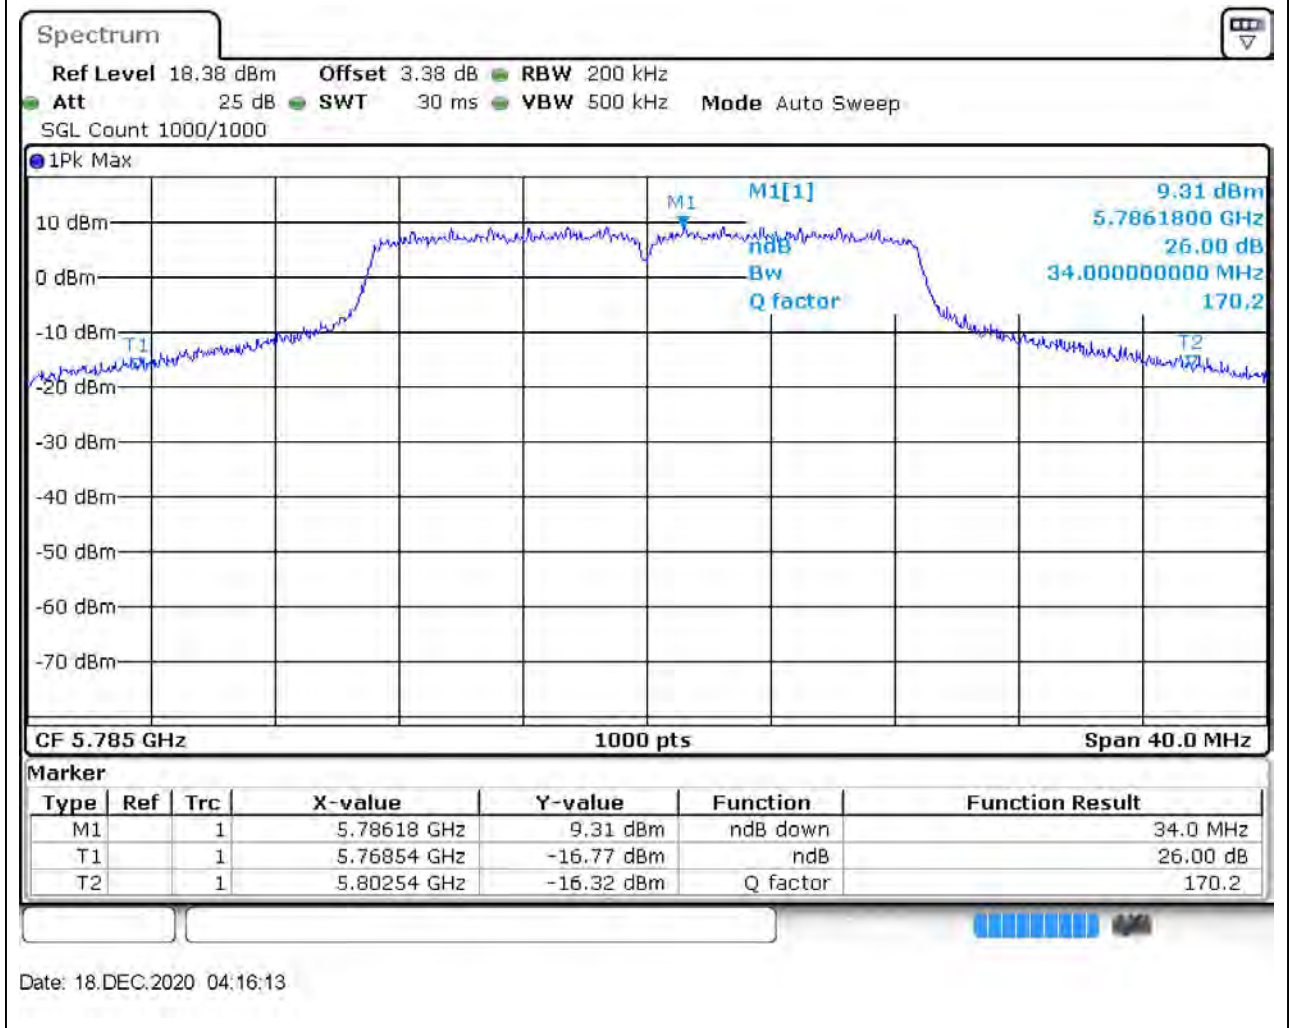

24. 802.11ac_20M_Band4_M

24.1. A.2-26dB Bandwidth(NTNV)

Center Frequency (MHz)	XdB Down	RBW (MHz)	Detector	Limit (MHz)	XdB BandWidth (MHz)	Verdict
5785	26	0.2	Peak	0	34	Unknow