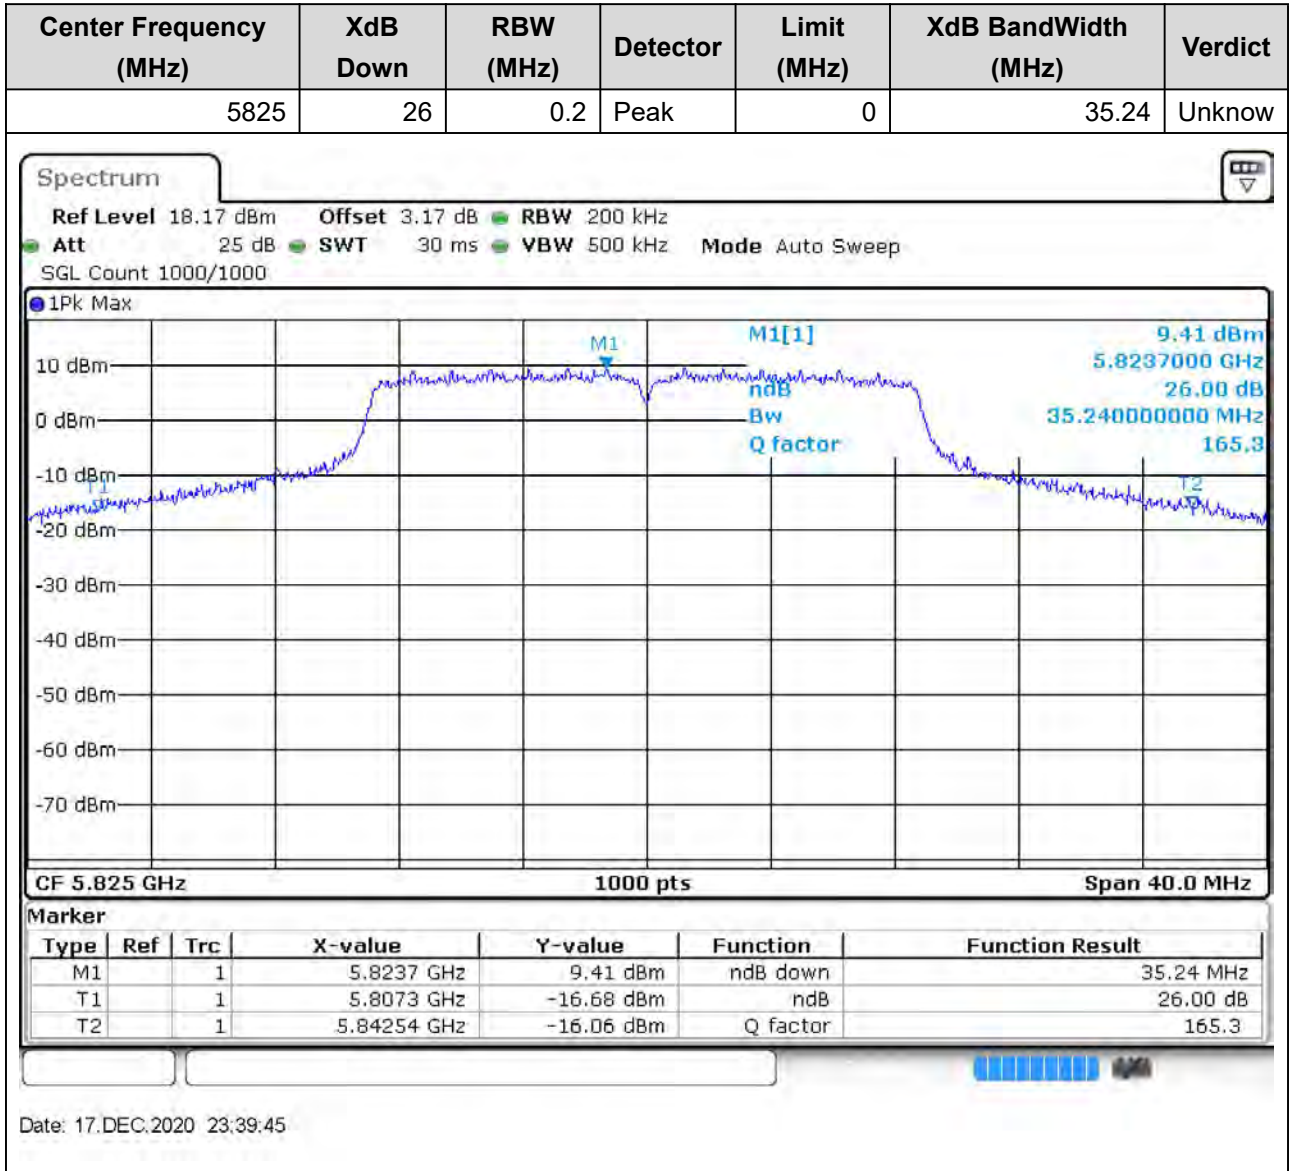

25. 802.11ac_20M_Band4_H

25.1. A.2-26dB Bandwidth(NTNV)