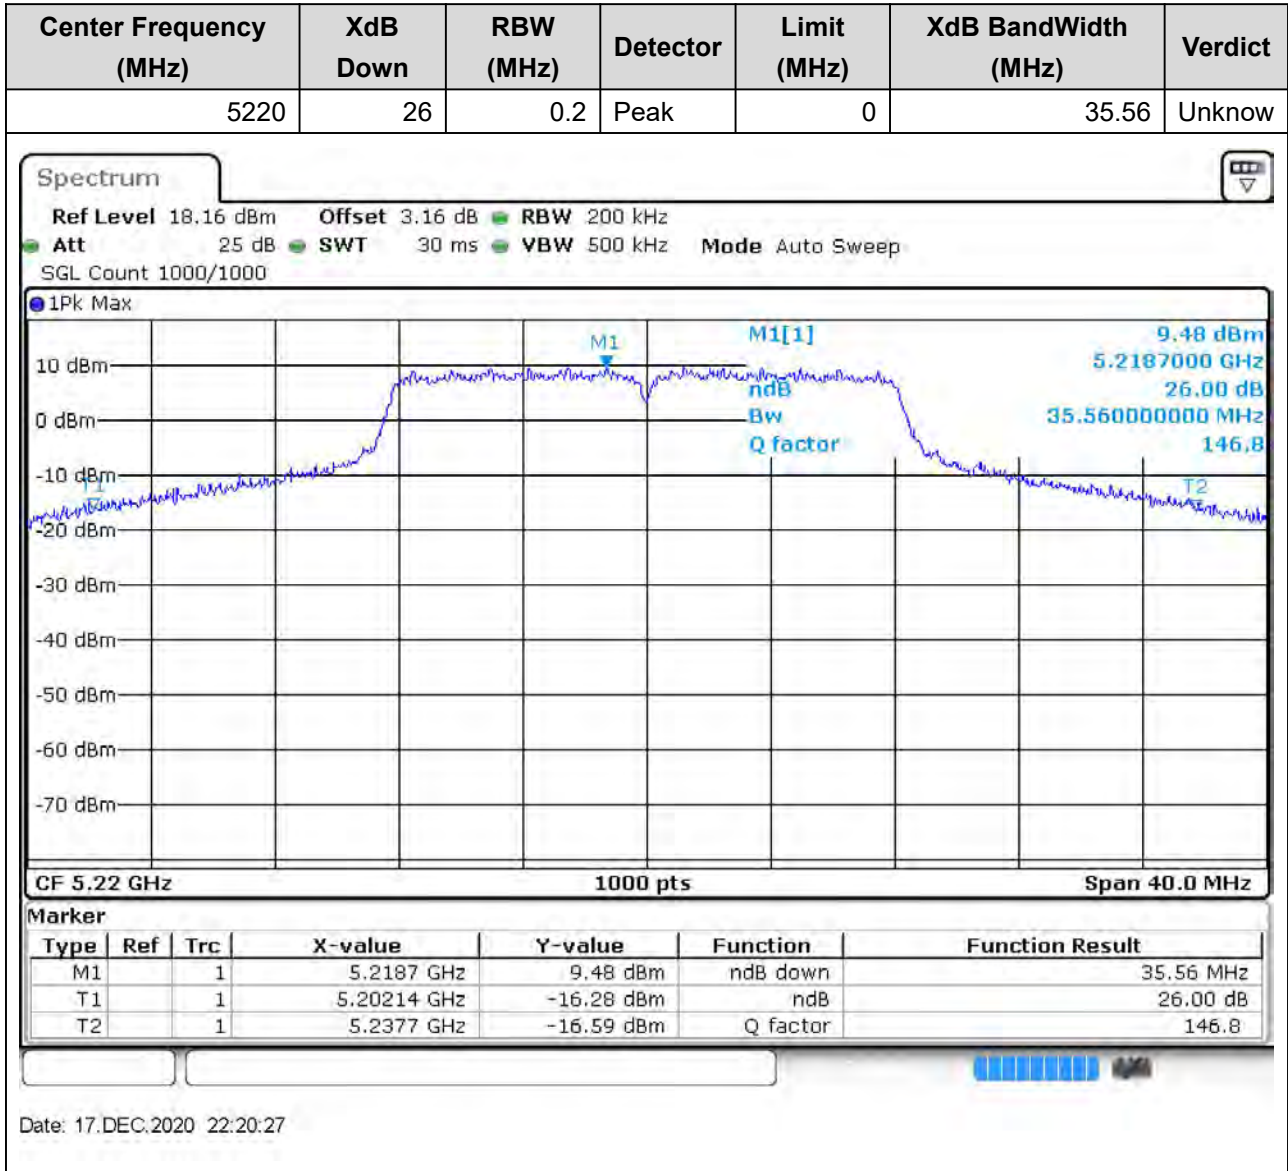

Annex A.2 26dB Bandwidth & 99% Bandwidth

26dB Bandwidth

Main Antenna

1. 802.11a_20M_Band1_L

1.1. A.2-26dB Bandwidth(NTNV)

2. 802.11a_20M_Band1_M

2.1. A.2-26dB Bandwidth(NTNV)

3. 802.11a_20M_Band1_H

3.1. A.2-26dB Bandwidth(NTNV)

Center Frequency (MHz)	XdB Down	RBW (MHz)	Detector	Limit (MHz)	XdB BandWidth (MHz)	Verdict
5240	26	0.2	Peak	0	33.76	Unknow

4. 802.11n_20M_Band1_L

4.2. A.2-26dB Bandwidth(NTNV)