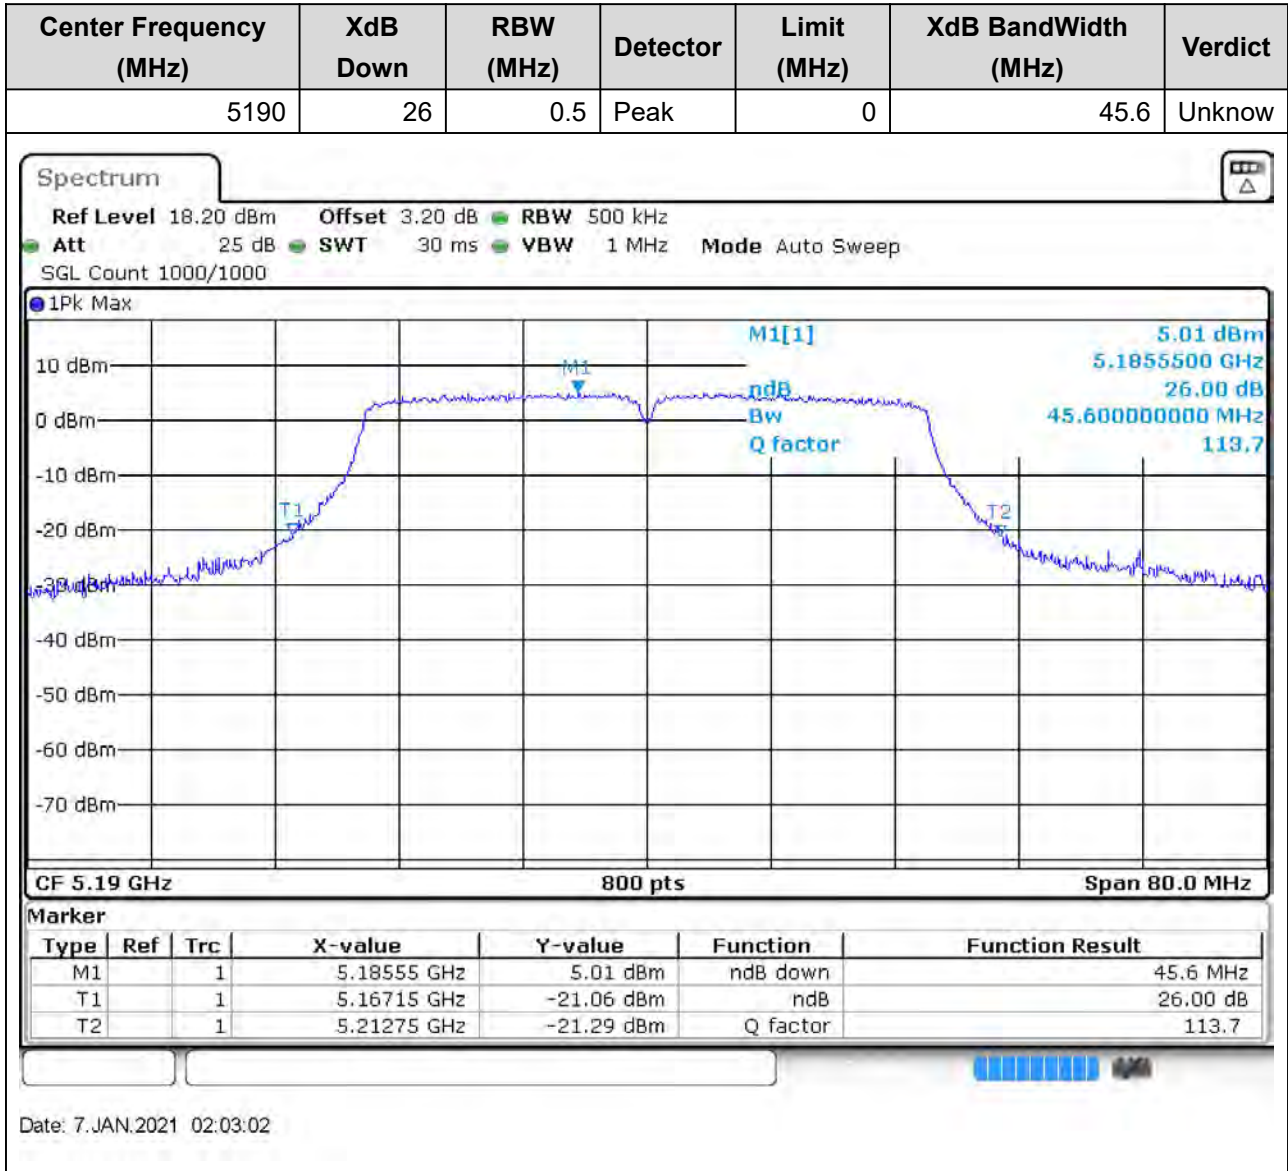

12. 802.11ac_40M_Band1_L

12.1. A.2-26dB Bandwidth(NTNV)