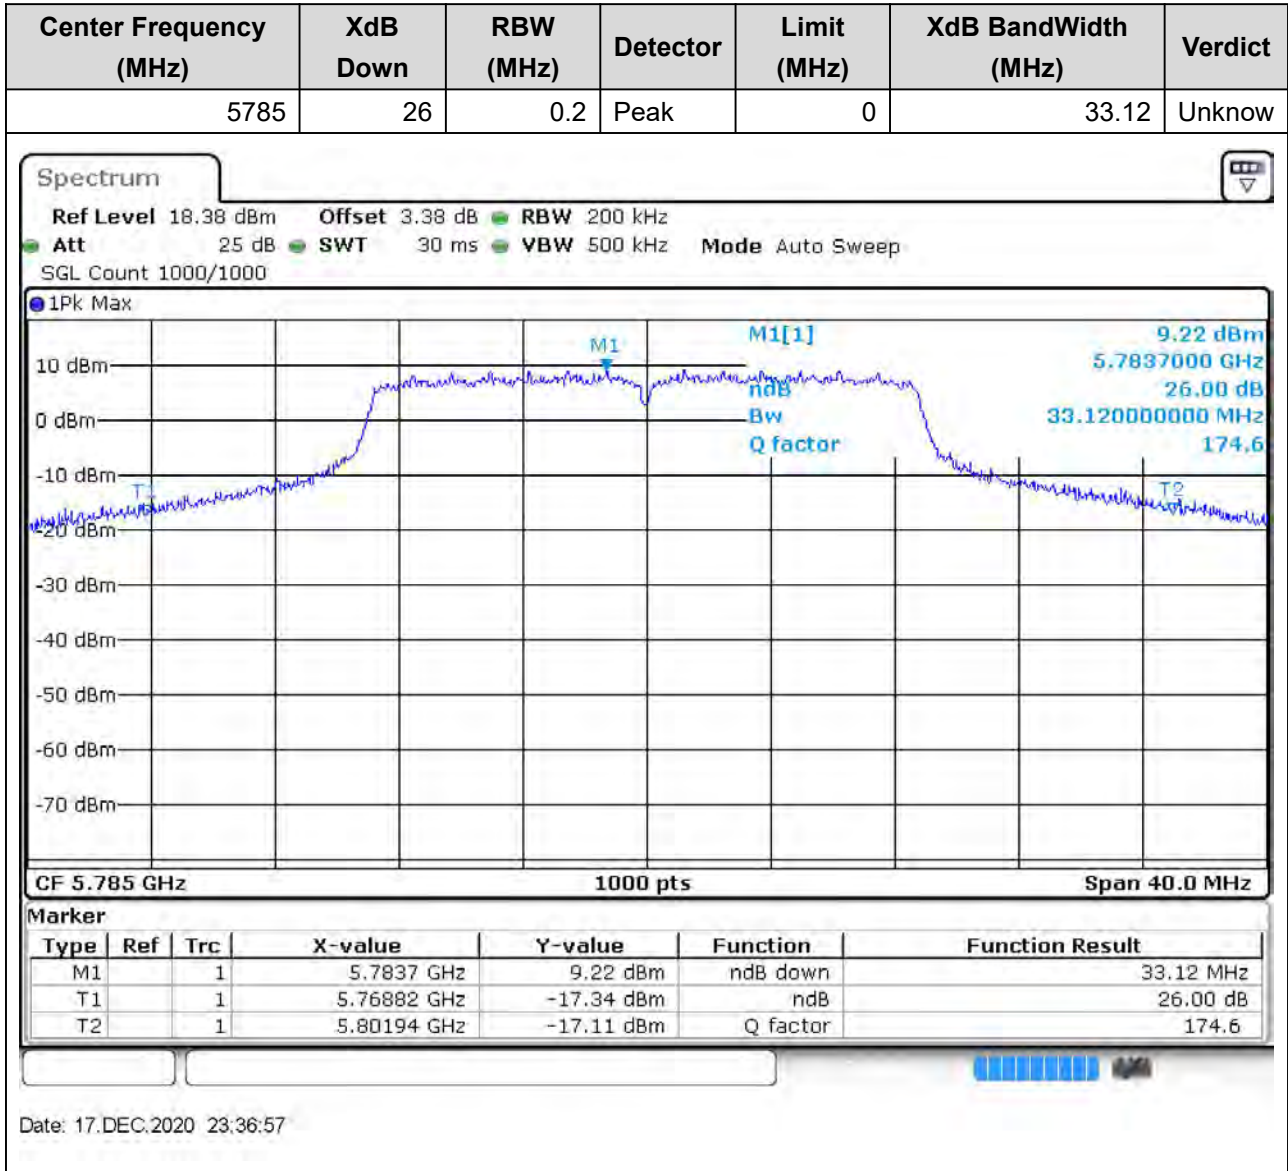

24. 802.11ac_20M_Band4_M

24.1. A.2-26dB Bandwidth(NTNV)