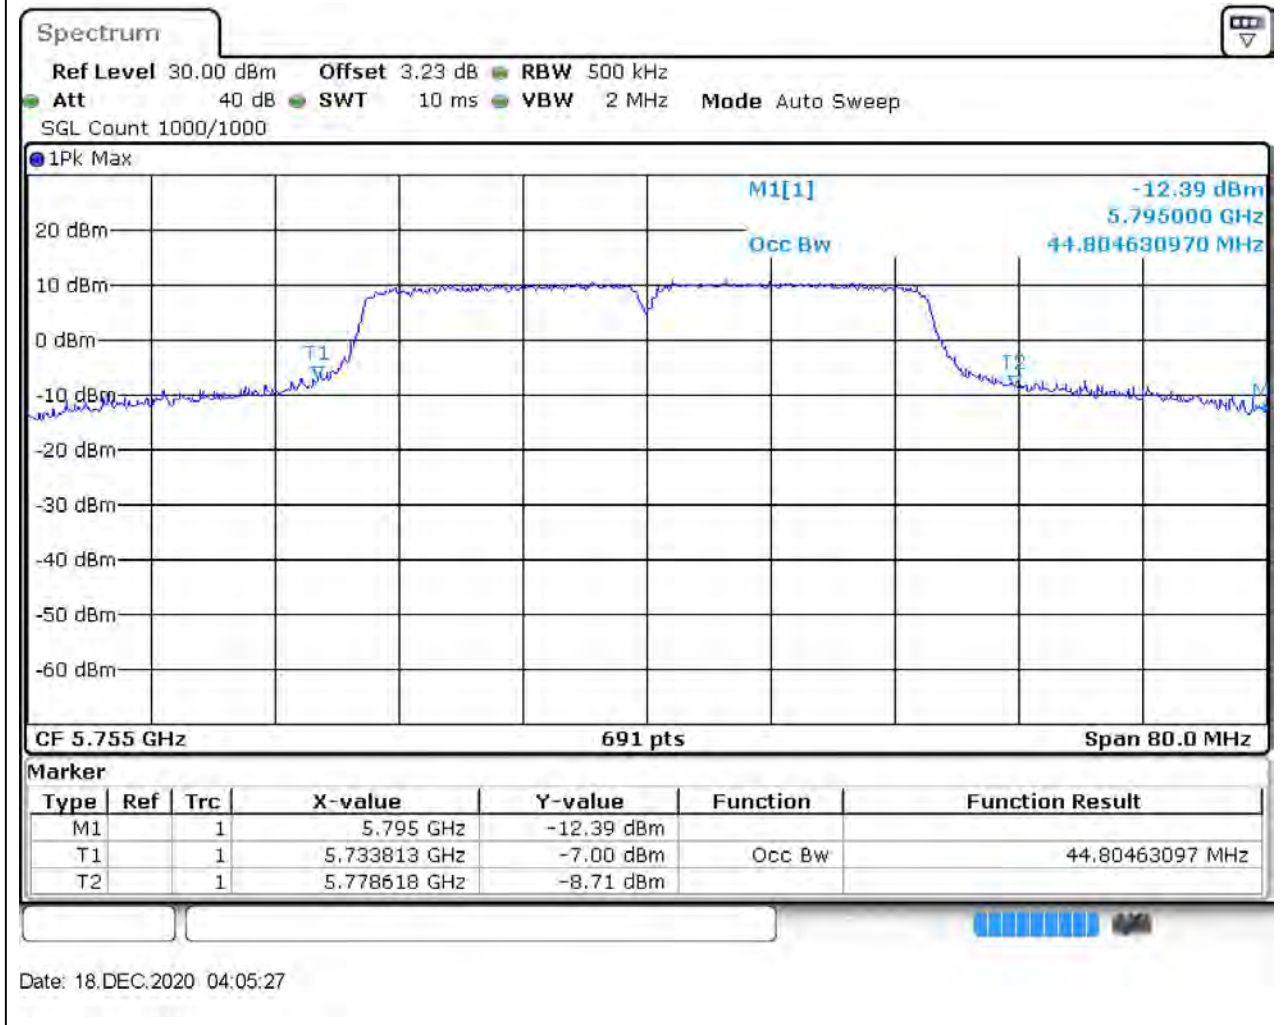

21. 802.11n_40M_Band4_L

21.1. A.2.2-99% Bandwidth(NTNV)

Center Frequency (MHz)	OBW Power (%)	RBW (MHz)	Detector	Limit (MHz)	OBW (MHz)	Verdict
5755	99	0.5	Peak	0	44.804631	Unknow