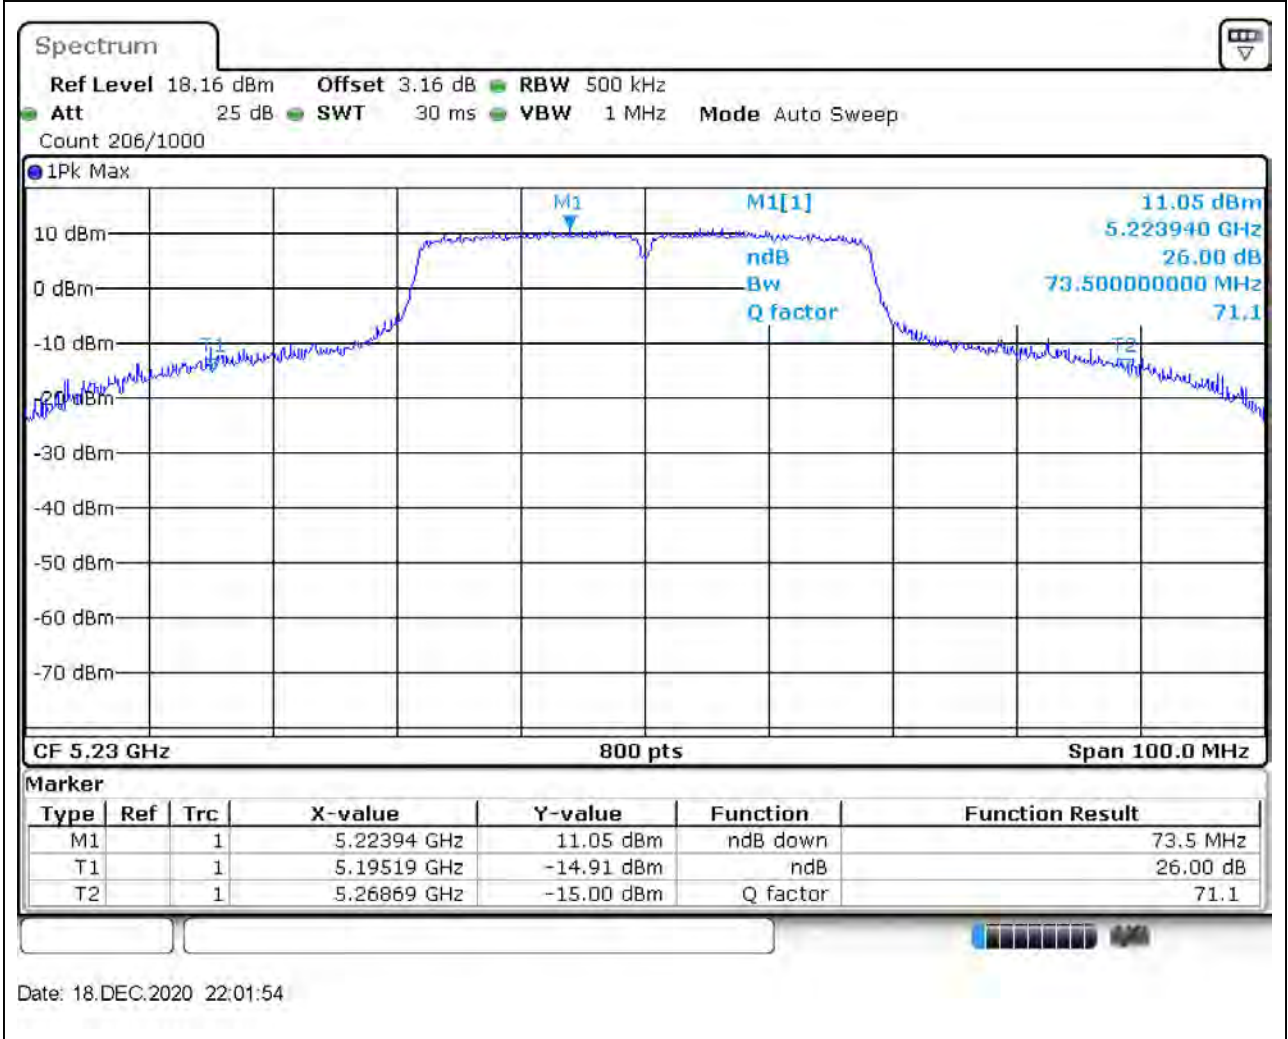

13. 802.11ac_40M_Band1_H

13.1. A.2-26dB Bandwidth(NTNV)

Center Frequency (MHz)	XdB Down	RBW (MHz)	Detector	Limit (MHz)	XdB BandWidth (MHz)	Verdict
5230	26	0.5	Peak	0	73.62	Unknow