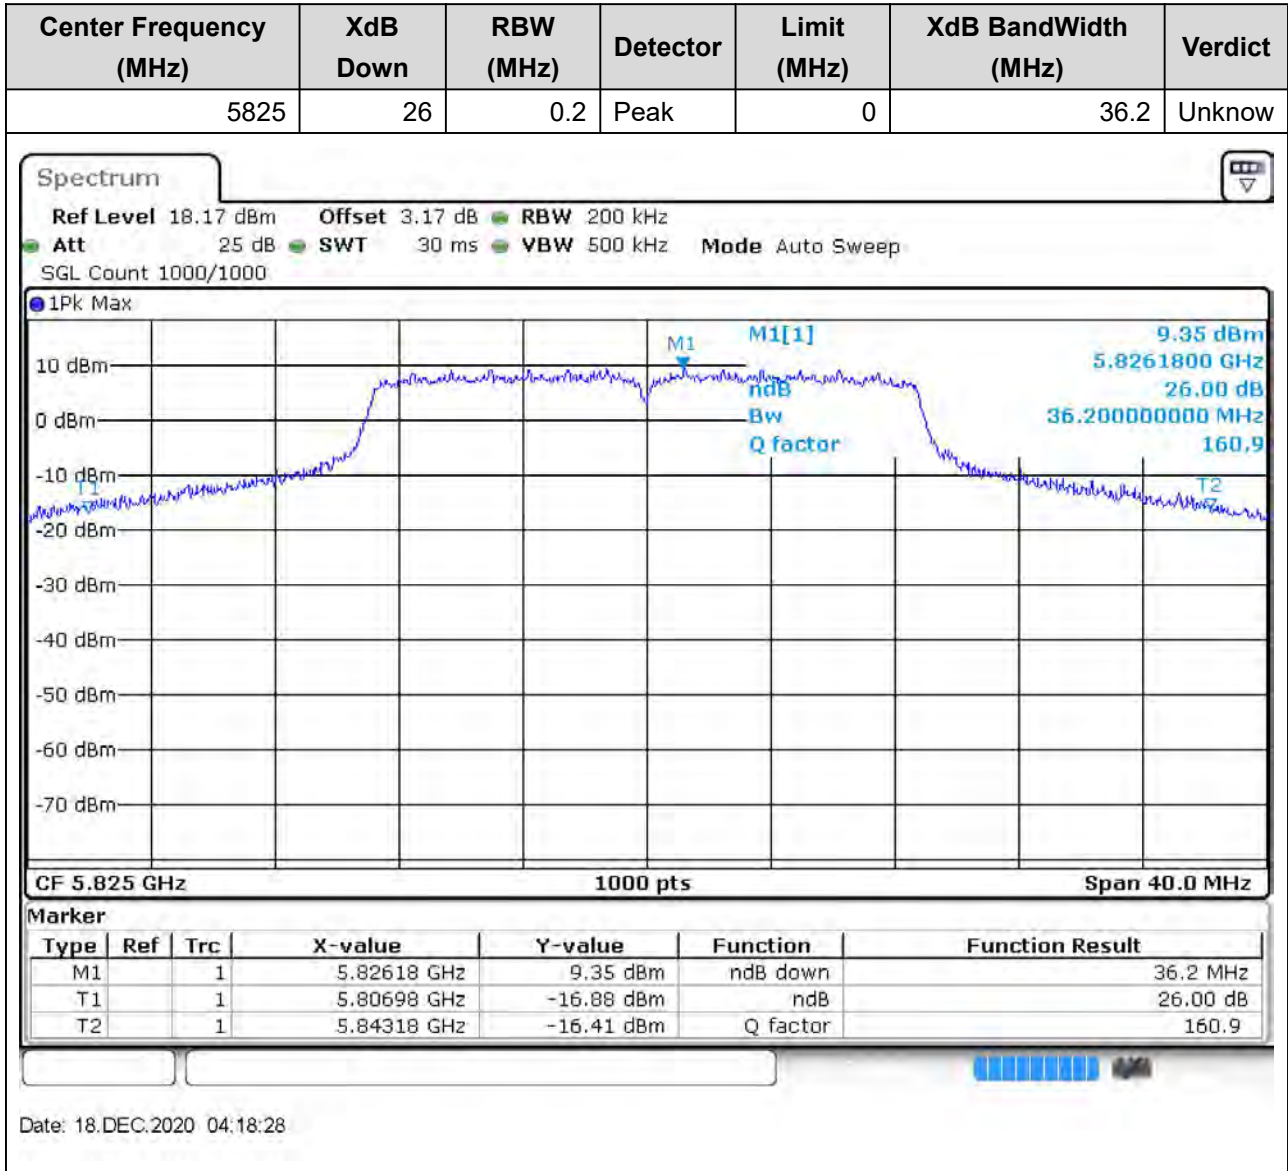

25. 802.11ac_20M_Band4_H

25.1. A.2-26dB Bandwidth(NTNV)