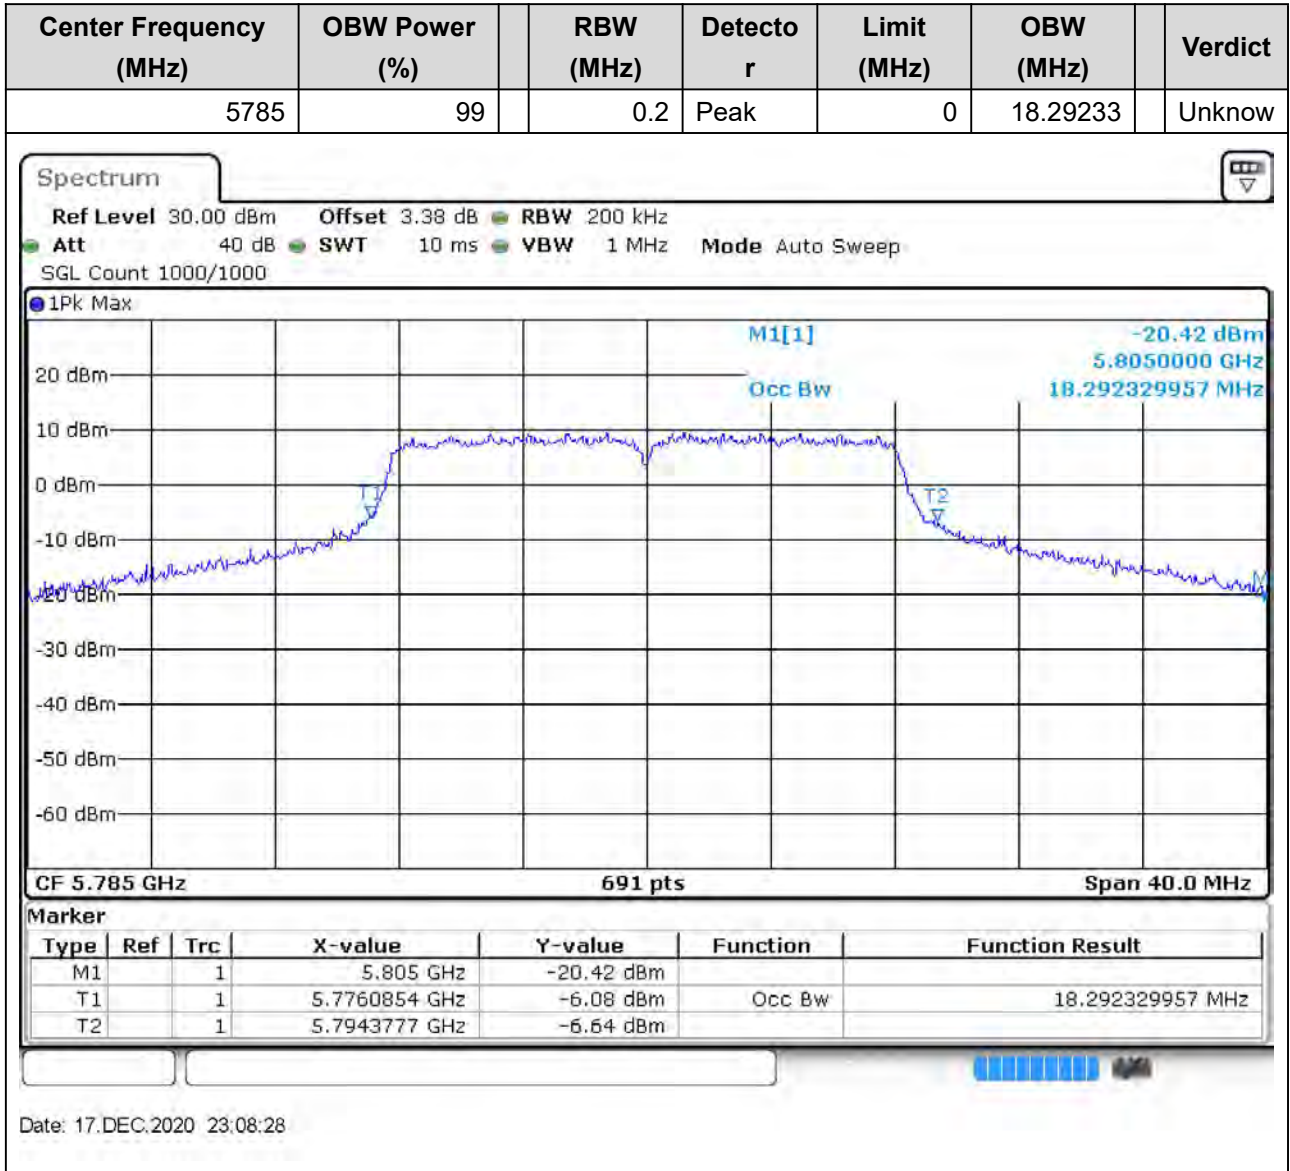

16. 802.11a_20M_Band4_M

16.1. A.2.2-99% Bandwidth(NTNV)