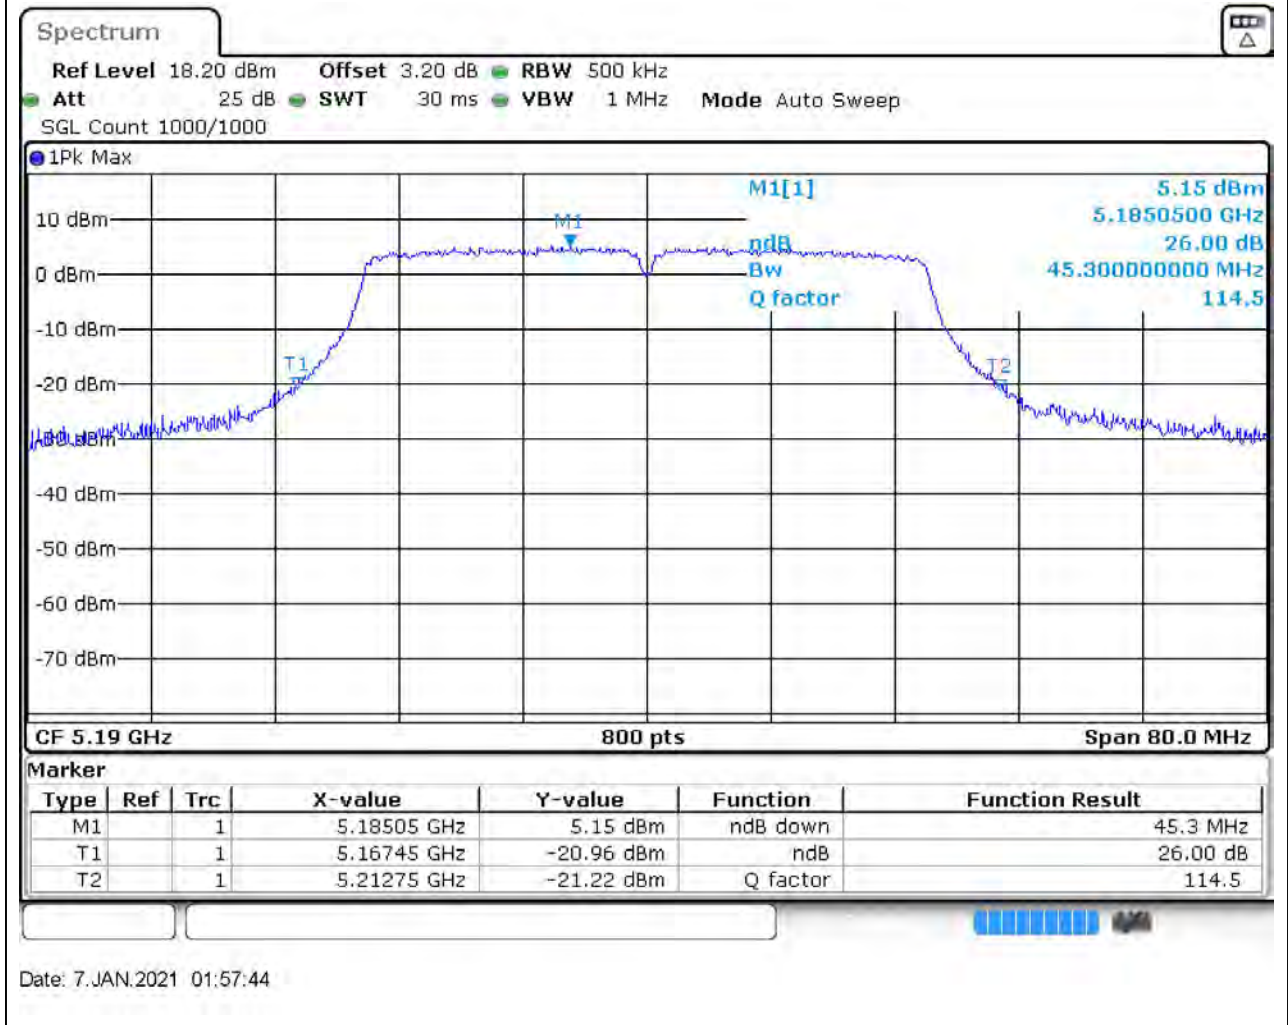

7. 802.11n_40M_Band1_L

7.1. A.2-26dB Bandwidth(NTNV)

Center Frequency (MHz)	XdB Down	RBW (MHz)	Detector	Limit (MHz)	XdB BandWidth (MHz)	Verdict
5190	26	0.5	Peak	0	45.3	Unknow