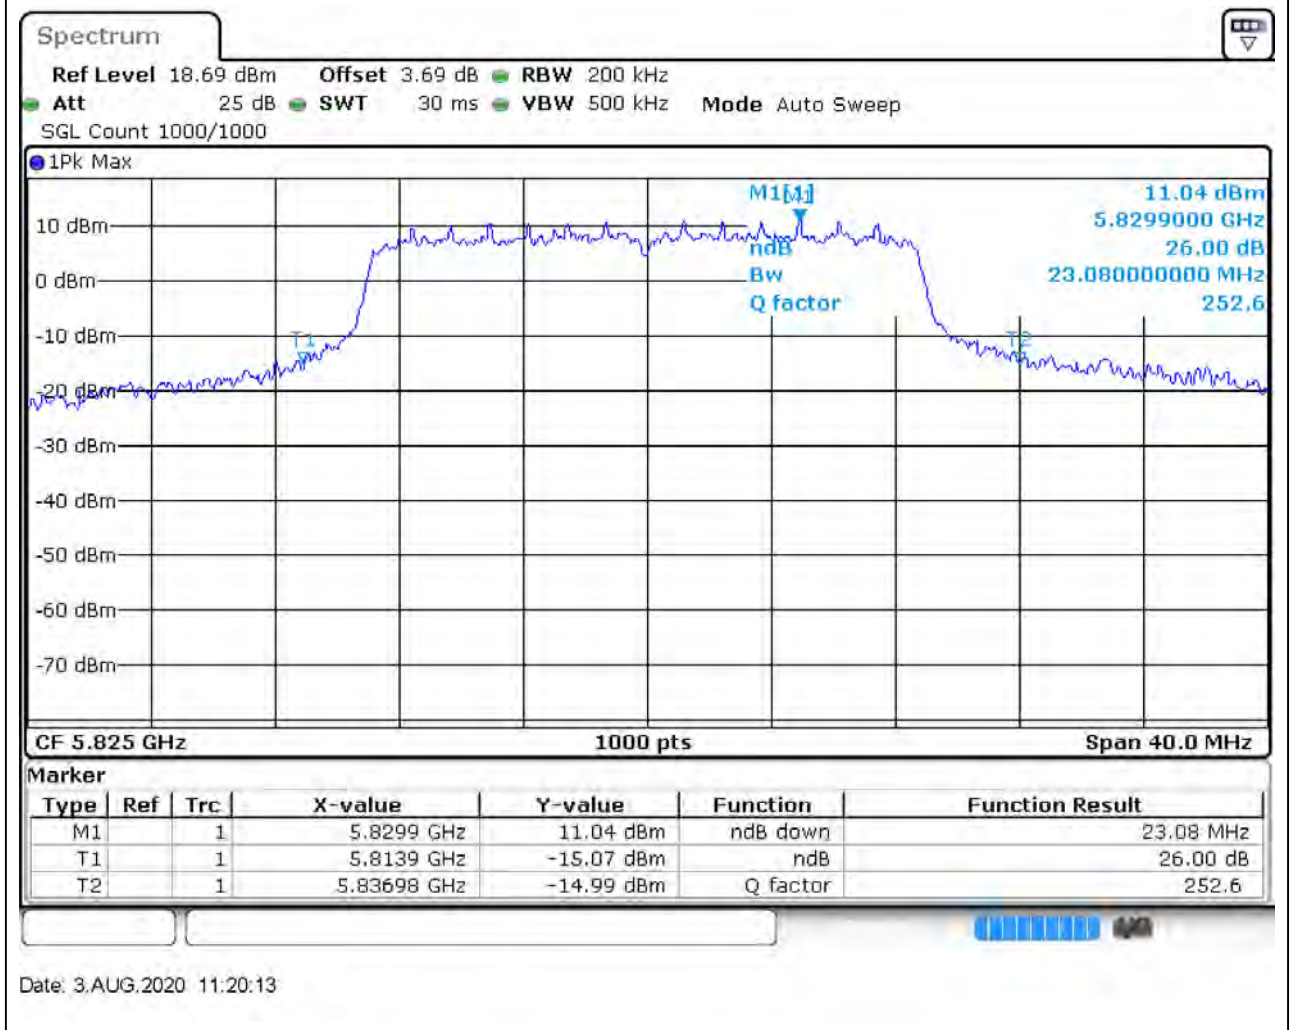

20. 802.11n_20M_U-NII-3_H

20.1. A.2-26dB Bandwidth(NTNV)

Center Frequency (MHz)	XdB Down	RBW (MHz)	Detector	Limit (MHz)	XdB BandWidth (MHz)	Verdict
5825	26	0.2	Peak	0	23.08	Unknow