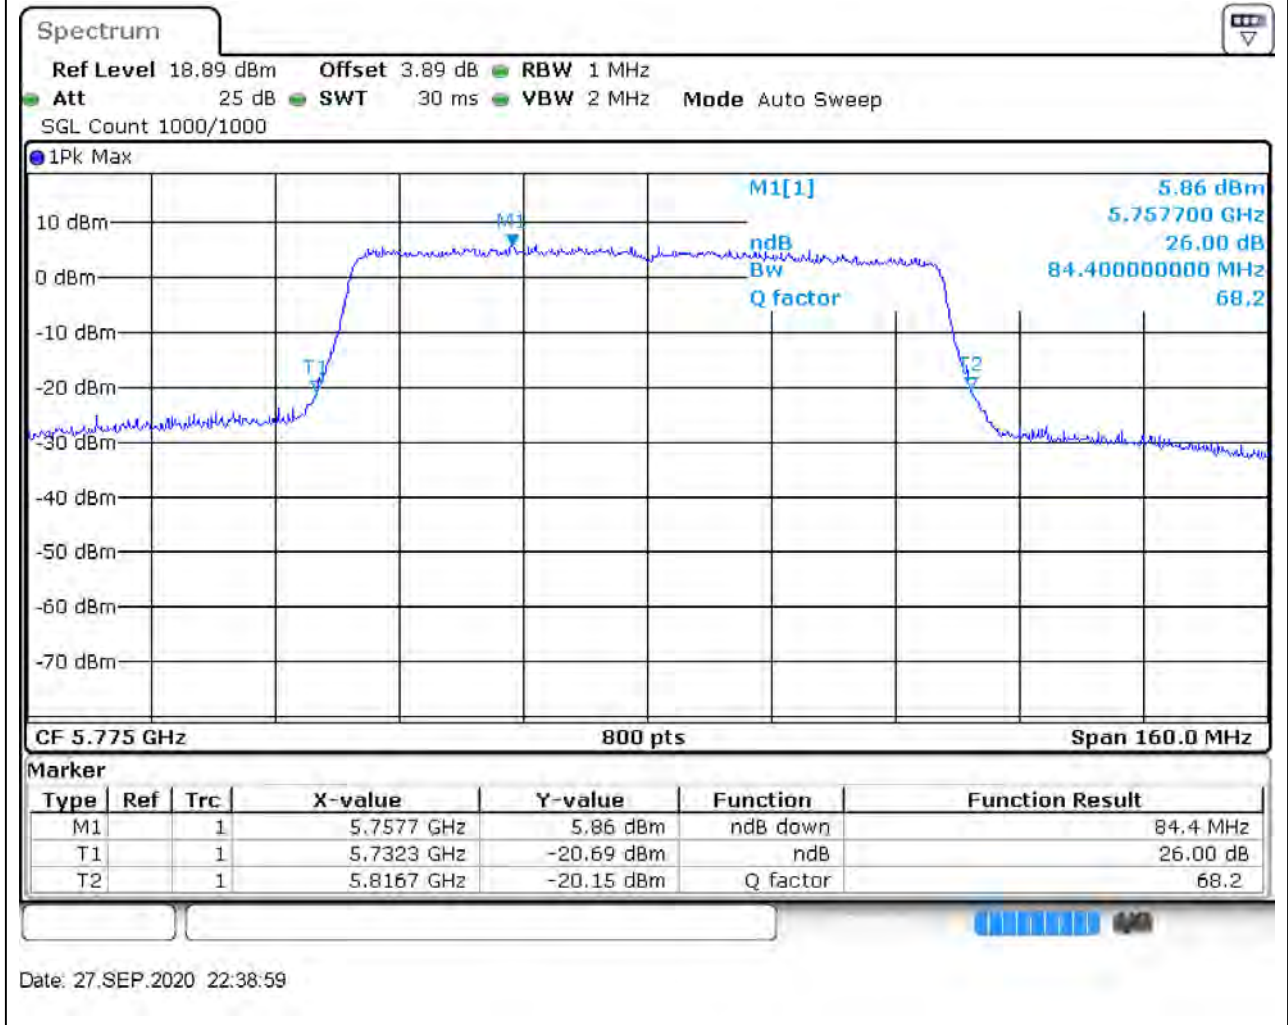

28. 802.11ac_80M_U-NII-3_M

28.1. A.2-26dB Bandwidth(NTNV)

Center Frequency (MHz)	XdB Down	RBW (MHz)	Detector	Limit (MHz)	XdB BandWidth (MHz)	Verdict
5775	26	1	Peak	0	84.40	Abort