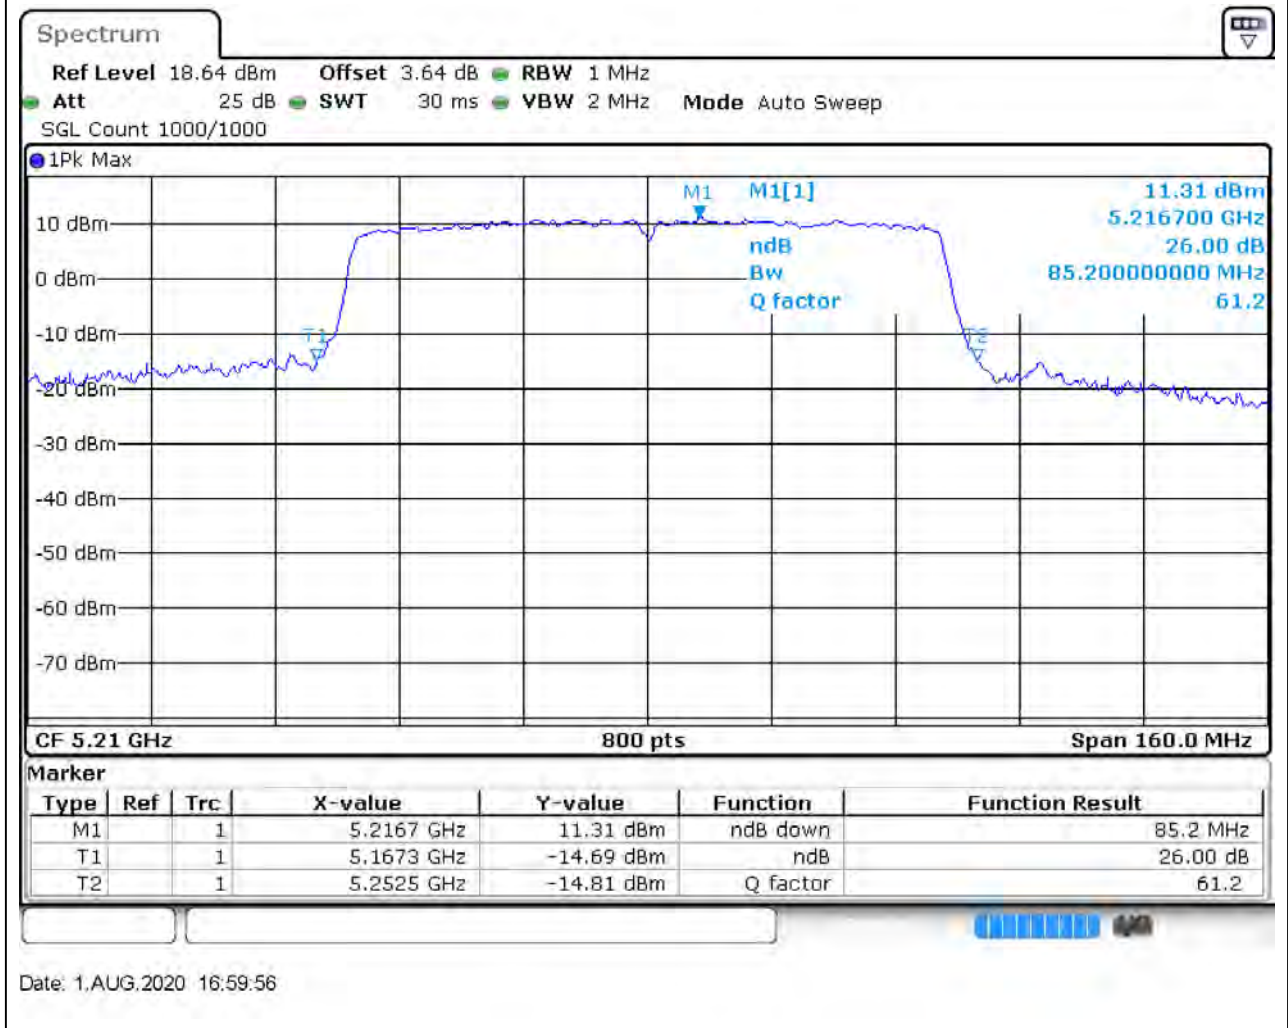

14. 802.11ac_80M_U-NII-1_M

14.1. A.2-26dB Bandwidth(NTNV)

Center Frequency (MHz)	XdB Down	RBW (MHz)	Detector	Limit (MHz)	XdB BandWidth (MHz)	Verdict
5210	26	1	Peak	0	85.2	Unknow