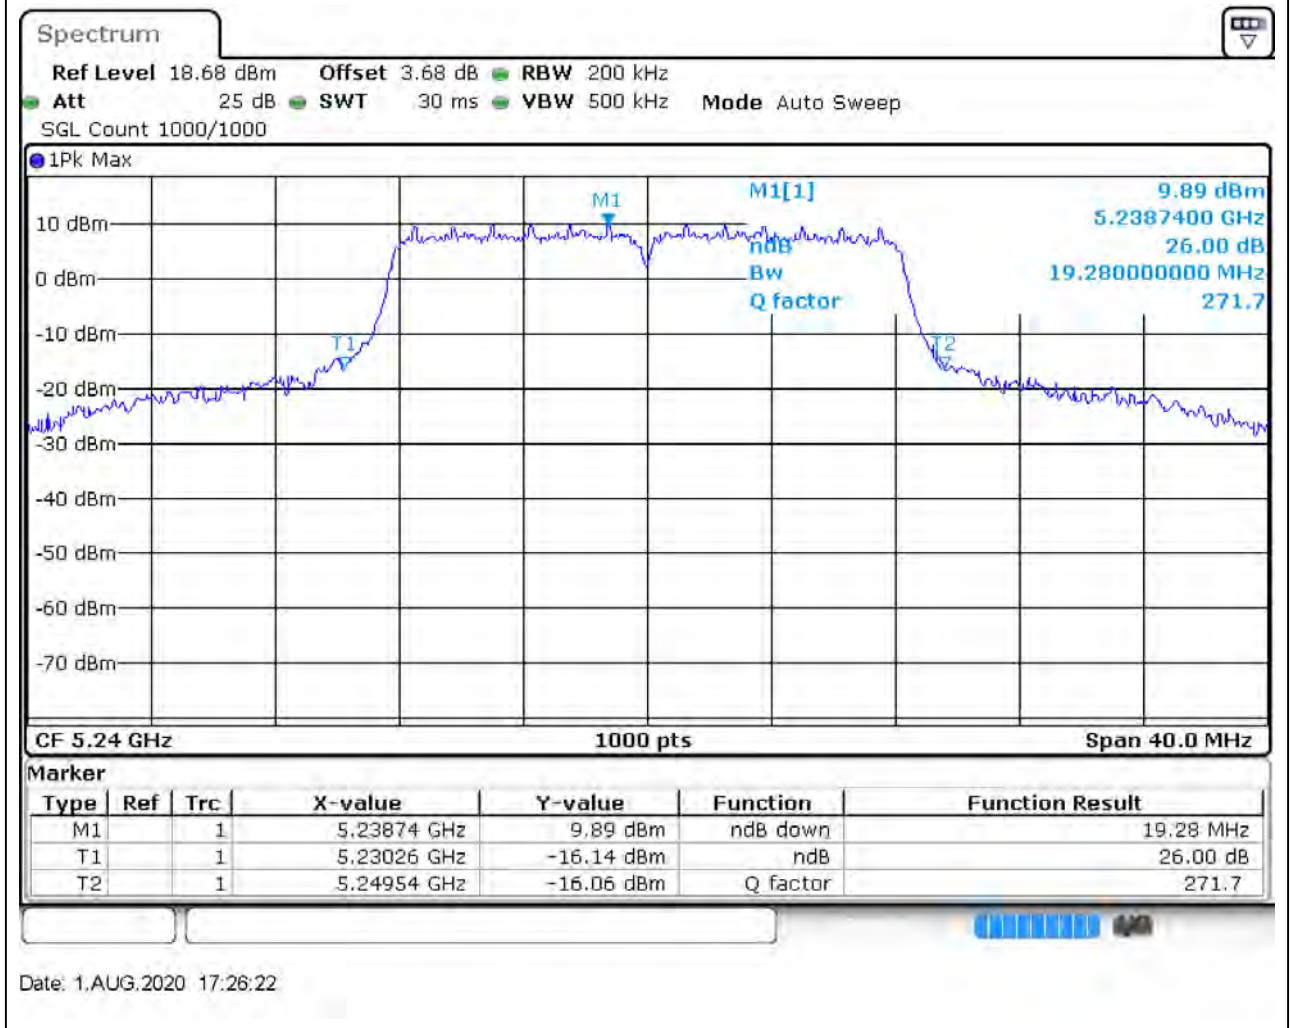

3. 802.11a_20M_U-NII-1_H

3.1. A.2-26dB Bandwidth(NTNV)

Center Frequency (MHz)	XdB Down	RBW (MHz)	Detector	Limit (MHz)	XdB BandWidth (MHz)	Verdict
5240	26	0.2	Peak	0	19.28	Unknow