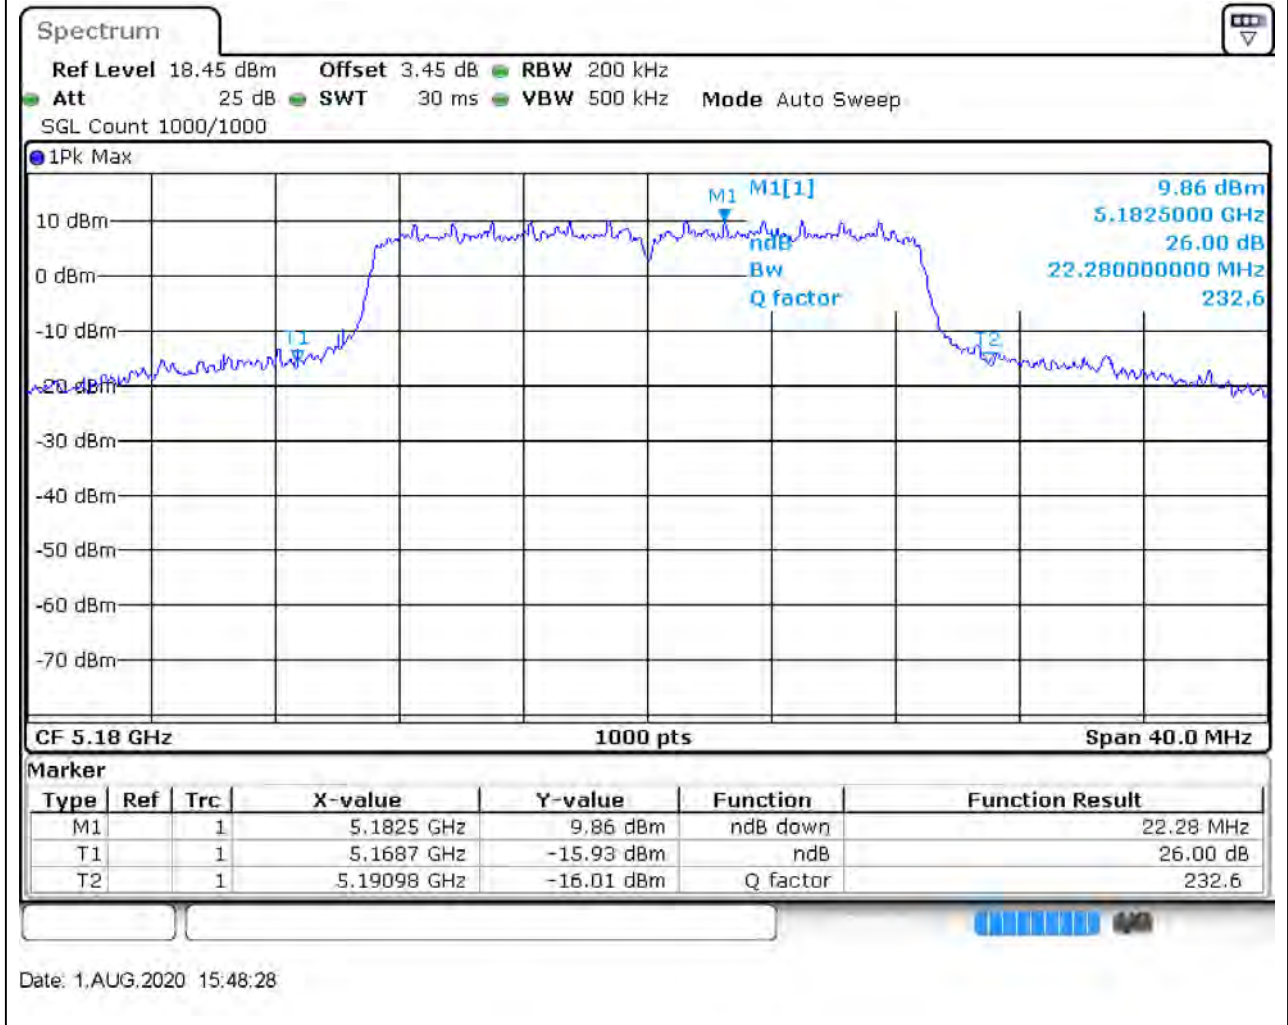

4. 802.11n_20M_U-NII-1_L

4.1. A.2-26dB Bandwidth(NTNV)

Center Frequency (MHz)	XdB Down	RBW (MHz)	Detector	Limit (MHz)	XdB BandWidth (MHz)	Verdict
5180	26	0.2	Peak	0	22.28	Unknow