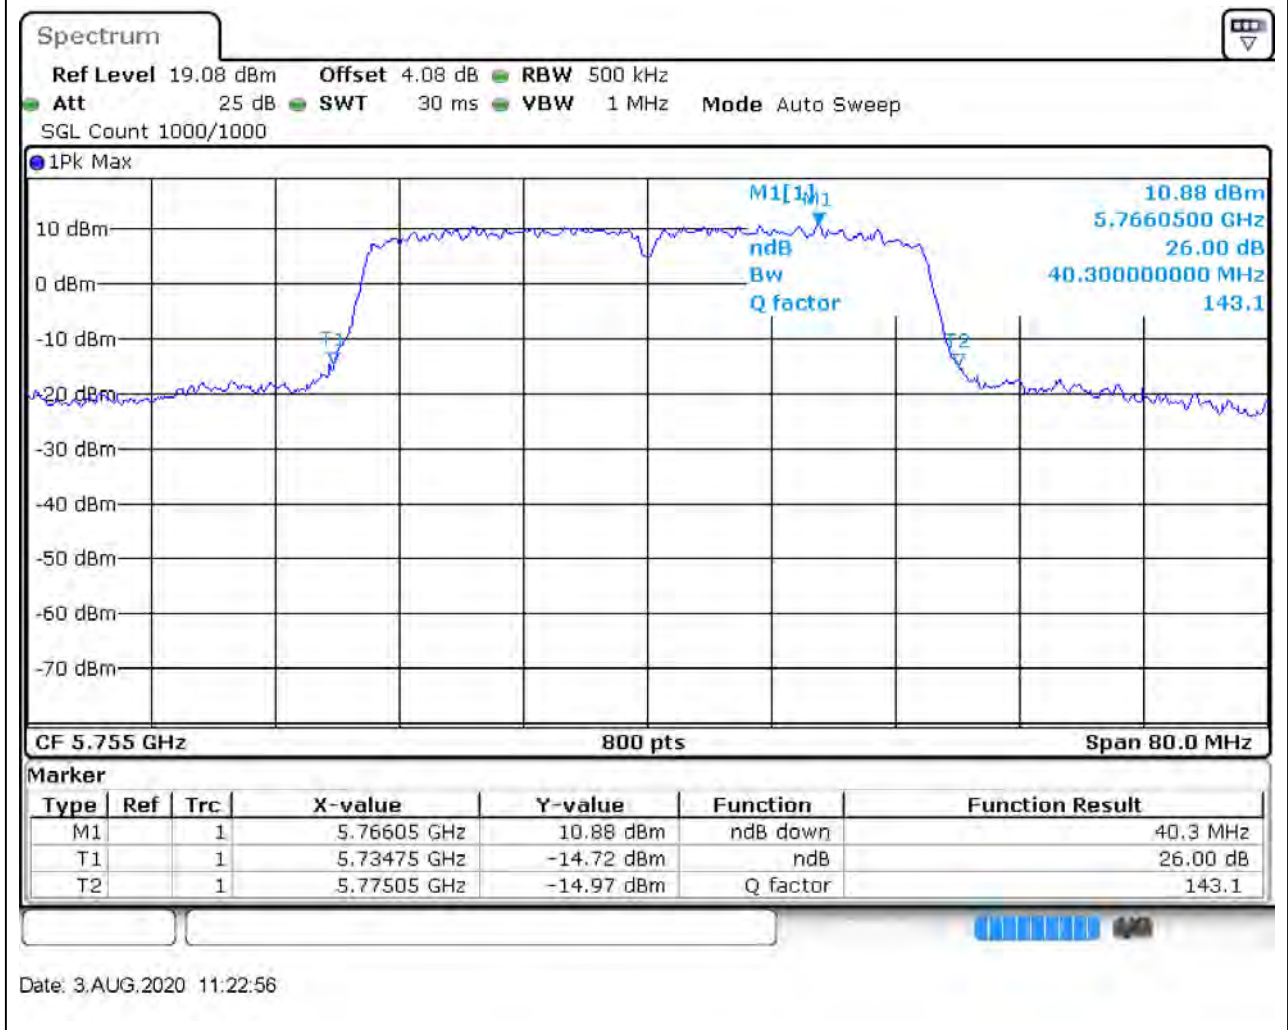

21. 802.11n_40M_U-NII-3_L

21.1. A.2-26dB Bandwidth(NTNV)

Center Frequency (MHz)	XdB Down	RBW (MHz)	Detector	Limit (MHz)	XdB BandWidth (MHz)	Verdict
5755	26	0.5	Peak	0	40.3	Unknow