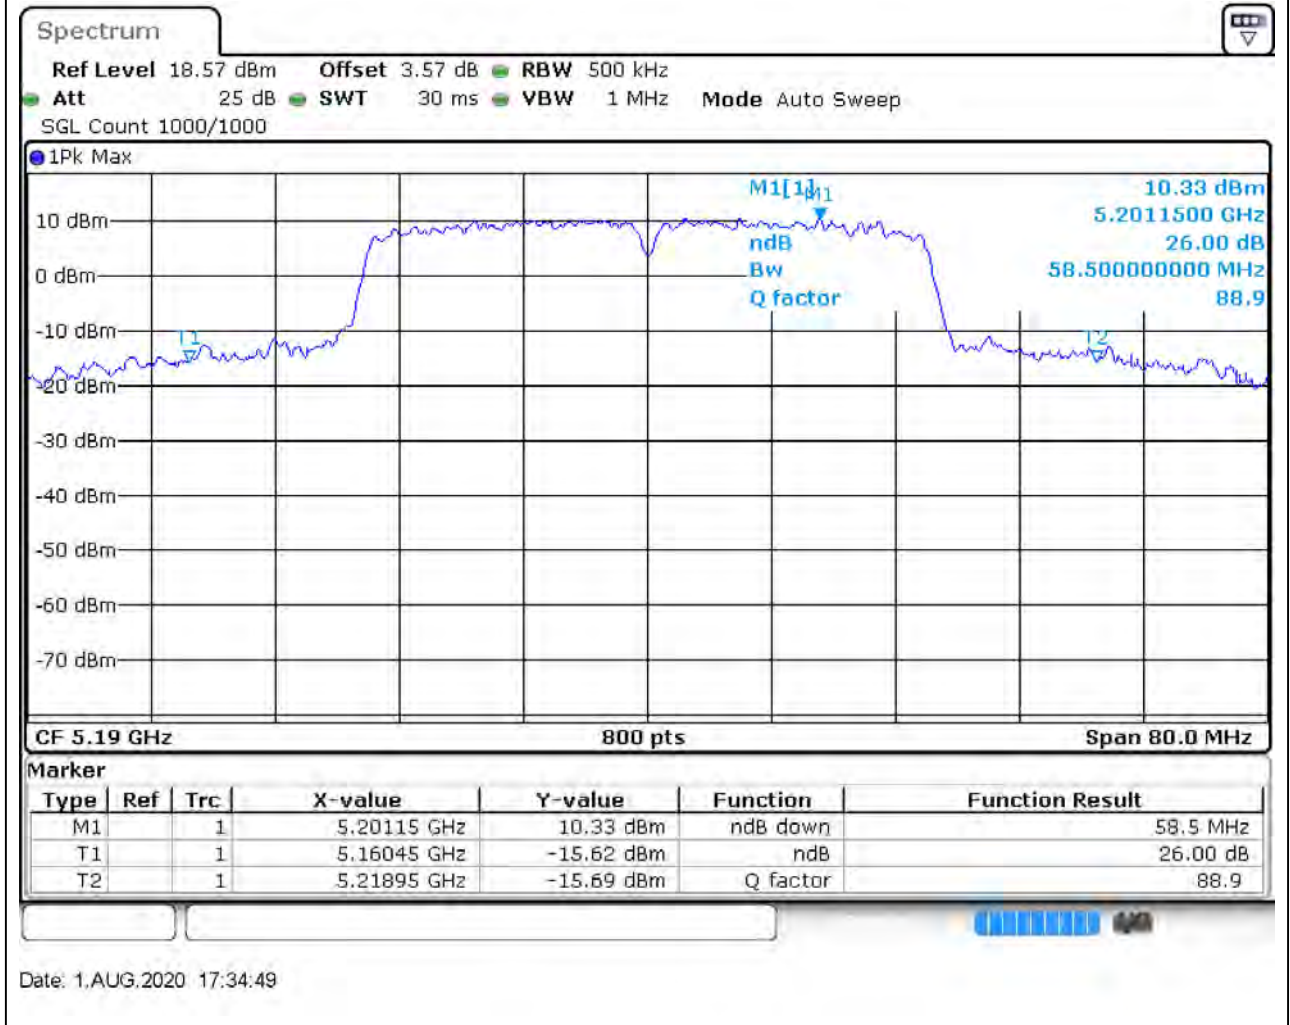

7. 802.11n_40M_U-NII-1_L

7.1. A.2-26dB Bandwidth(NTNV)

Center Frequency (MHz)	XdB Down	RBW (MHz)	Detector	Limit (MHz)	XdB BandWidth (MHz)	Verdict
5190	26	0.5	Peak	0	58.5	Unknow