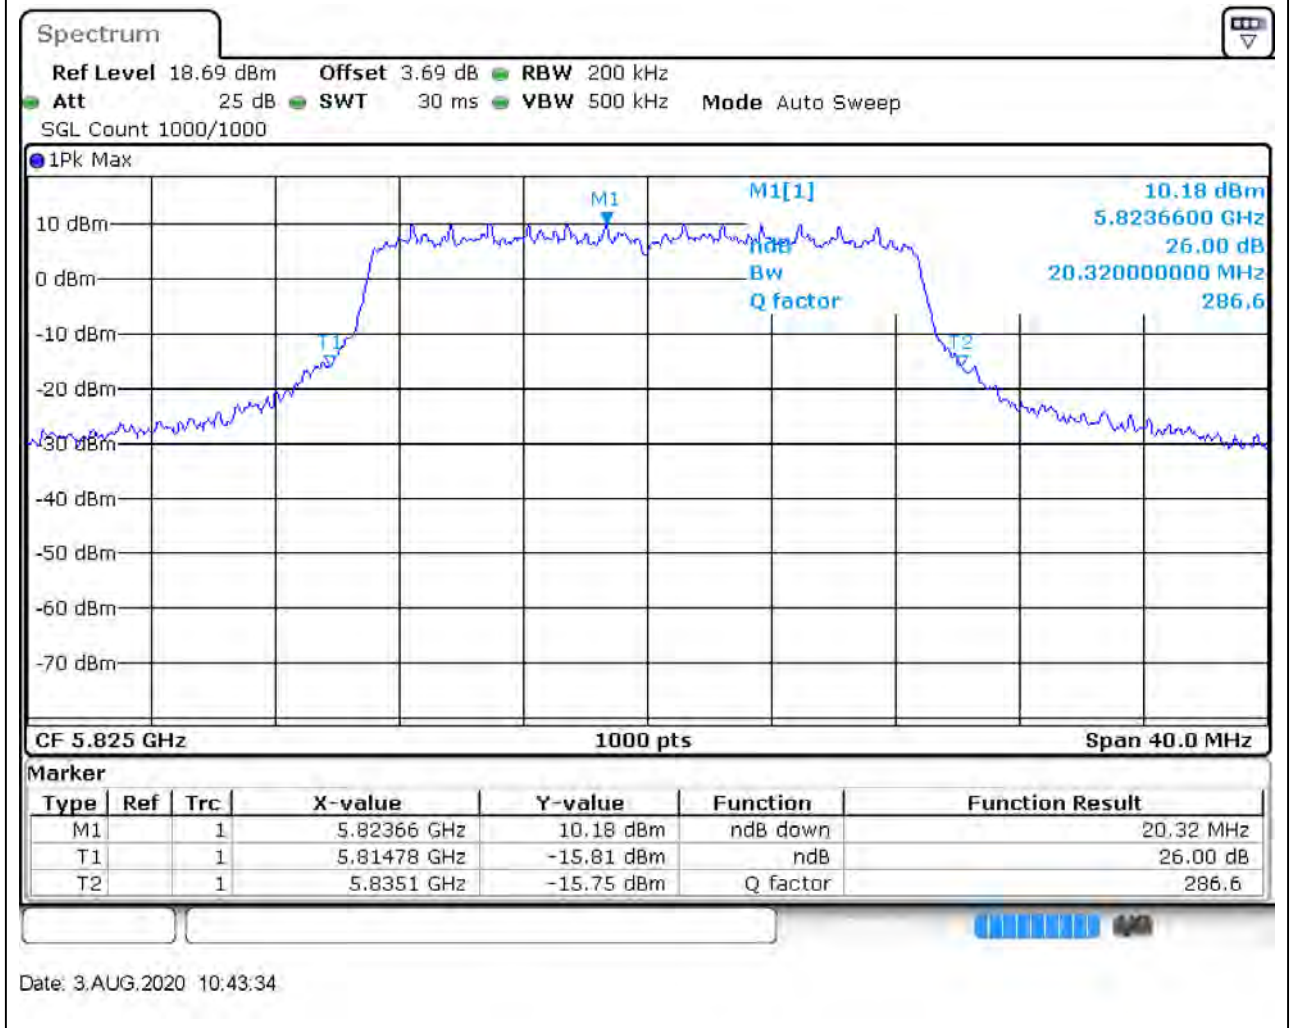

25. 802.11ac_20M_U-NII-3_H

25.1. A.2-26dB Bandwidth(NTNV)

Center Frequency (MHz)	XdB Down	RBW (MHz)	Detector	Limit (MHz)	XdB BandWidth (MHz)	Verdict
5825	26	0.2	Peak	0	20.32	Unknow