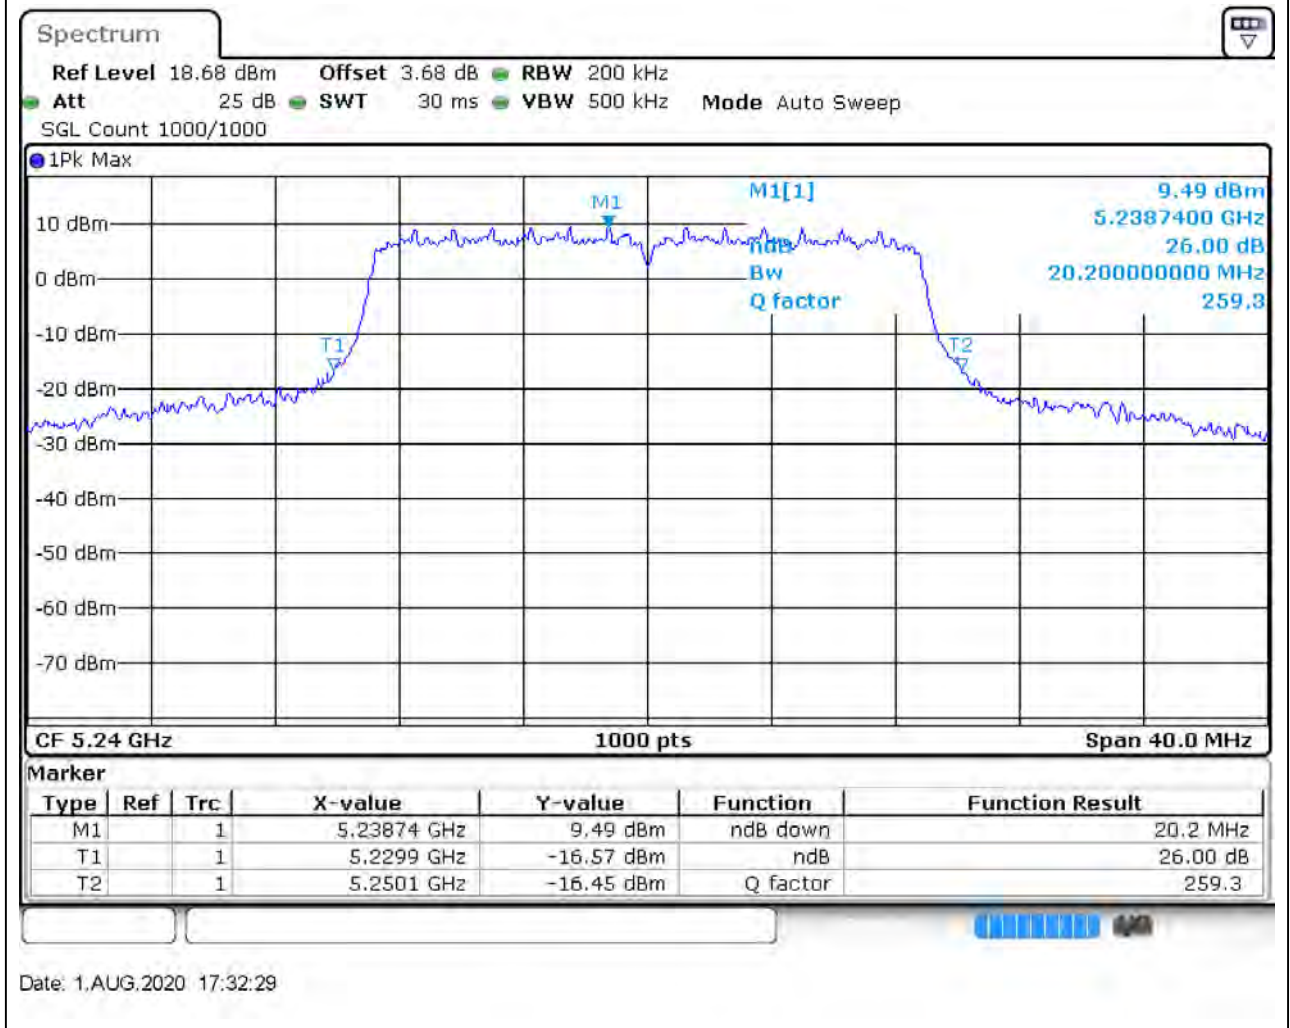

6. 802.11n_20M_U-NII-1_H

6.1. A.2-26dB Bandwidth(NTNV)

Center Frequency (MHz)	XdB Down	RBW (MHz)	Detector	Limit (MHz)	XdB BandWidth (MHz)	Verdict
5240	26	0.2	Peak	0	20.2	Unknow