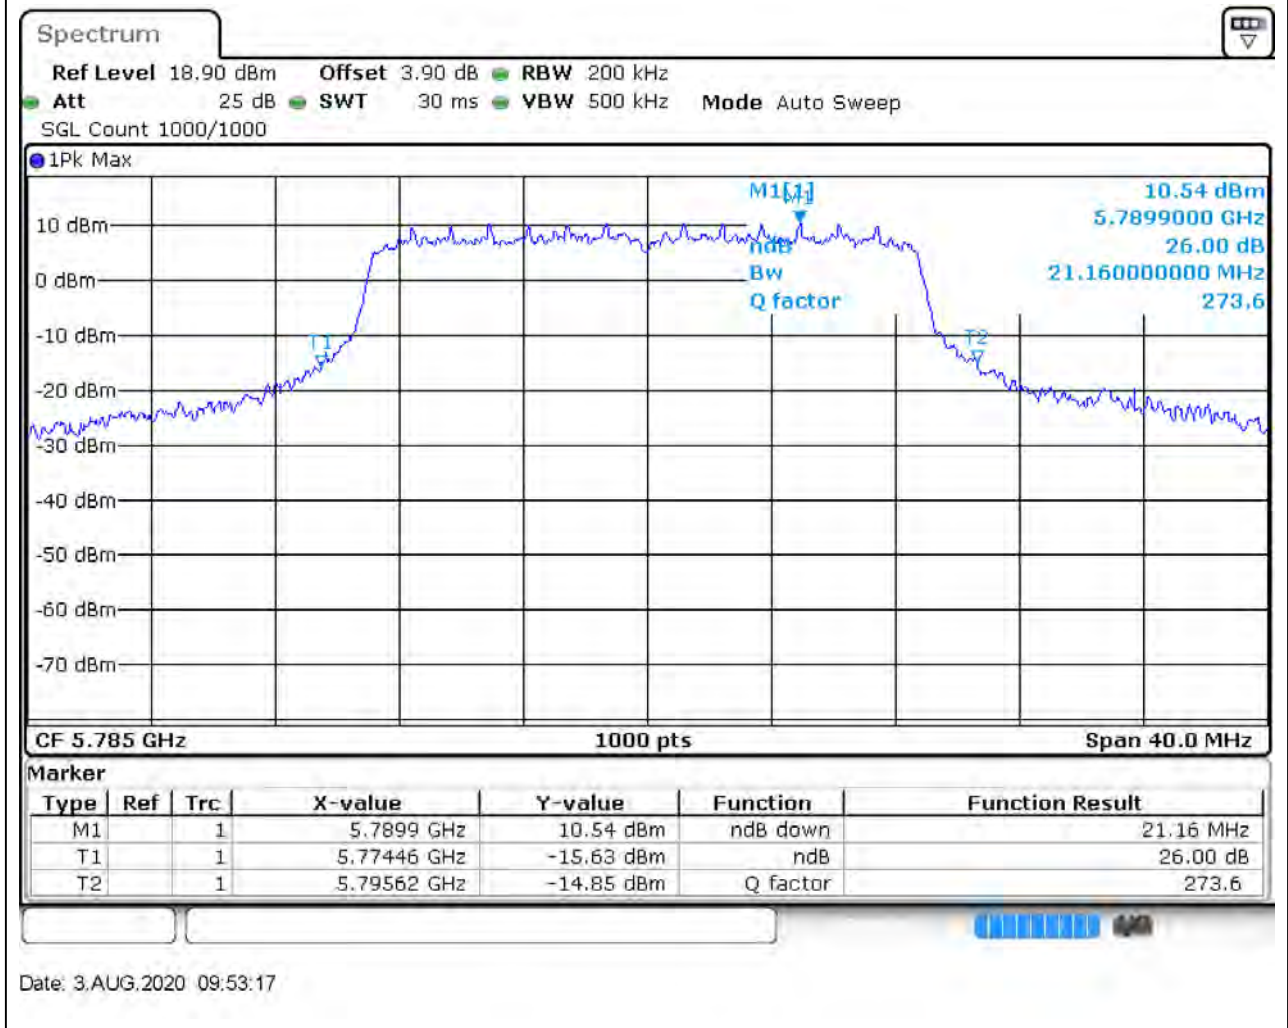

19. 802.11n_20M_U-NII-3_M

19.1. A.2-26dB Bandwidth(NTNV)

Center Frequency (MHz)	XdB Down	RBW (MHz)	Detector	Limit (MHz)	XdB BandWidth (MHz)	Verdict
5785	26	0.2	Peak	0	21.16	Unknow