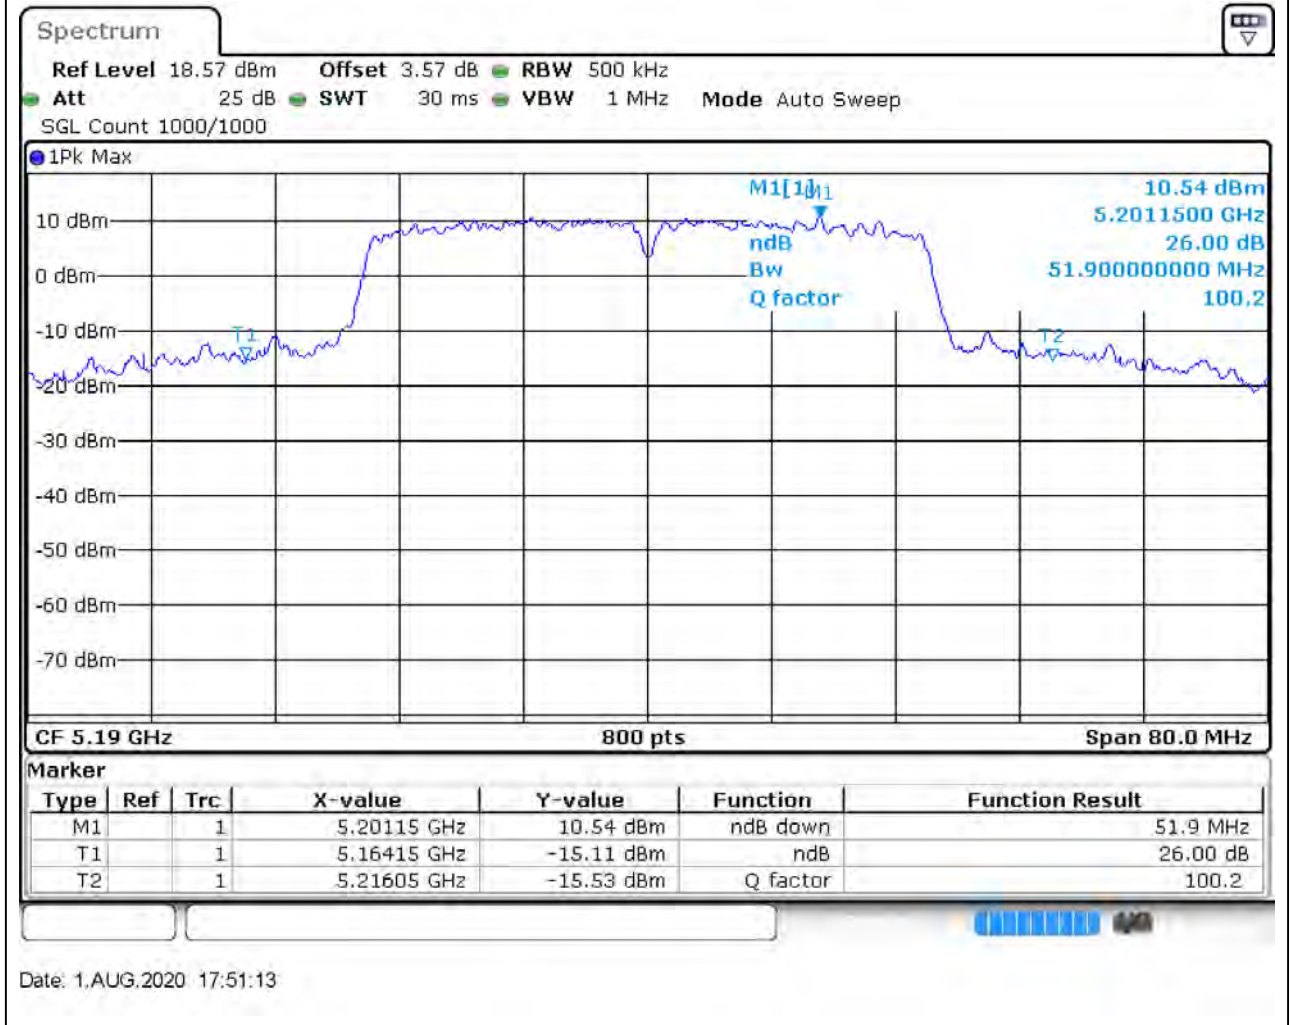

12. 802.11ac_40M_U-NII-1_L

12.1. A.2-26dB Bandwidth(NTNV)

Center Frequency (MHz)	XdB Down	RBW (MHz)	Detector	Limit (MHz)	XdB BandWidth (MHz)	Verdict
5190	26	0.5	Peak	0	51.9	Unknow