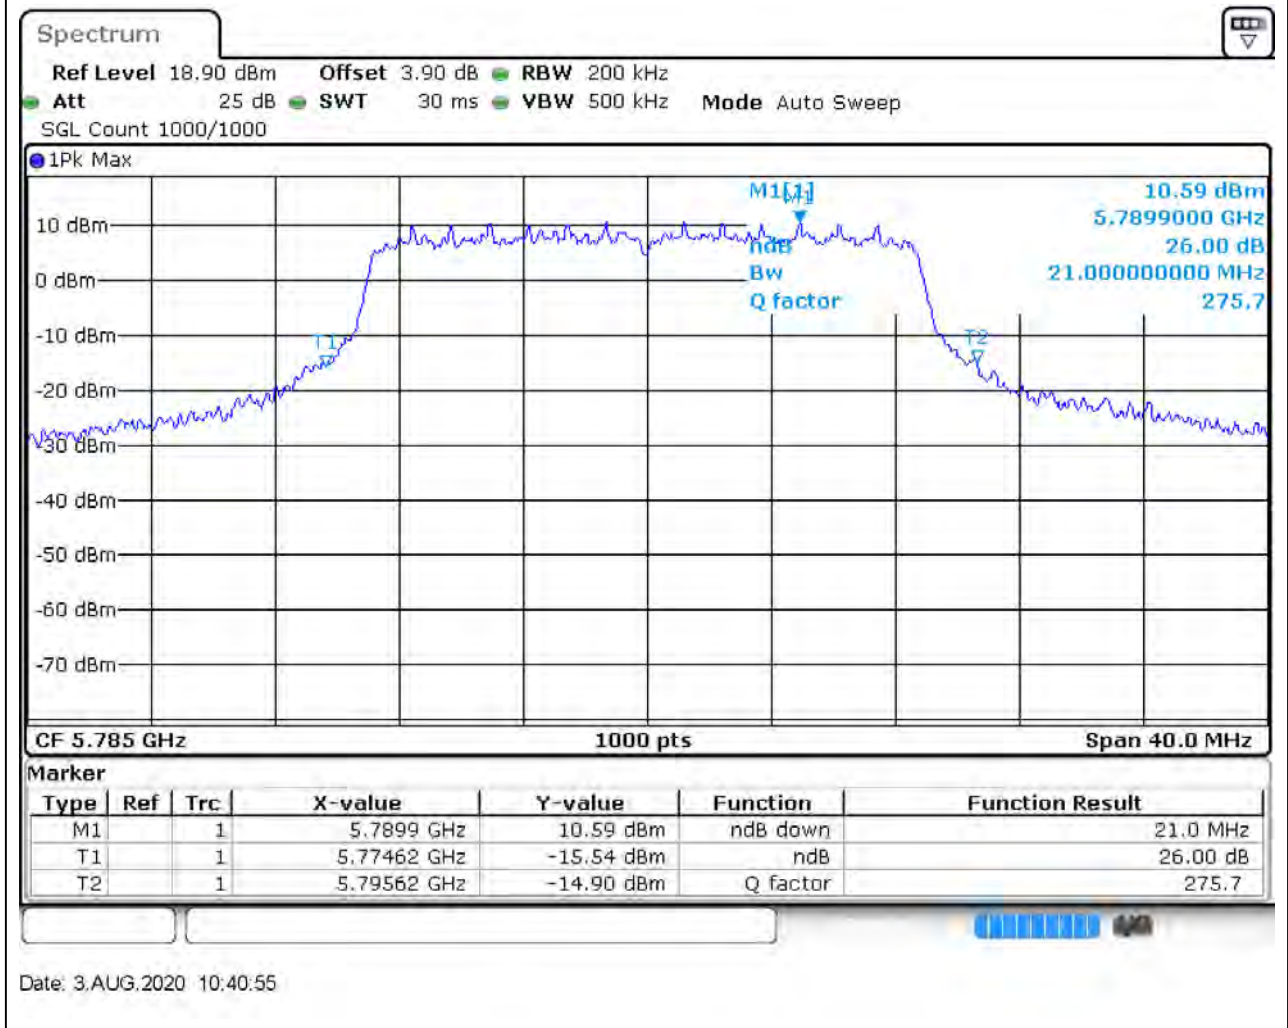

24. 802.11ac_20M_U-NII-3_M

24.1. A.2-26dB Bandwidth(NTNV)

Center Frequency (MHz)	XdB Down	RBW (MHz)	Detector	Limit (MHz)	XdB BandWidth (MHz)	Verdict
5785	26	0.2	Peak	0	21	Unknow