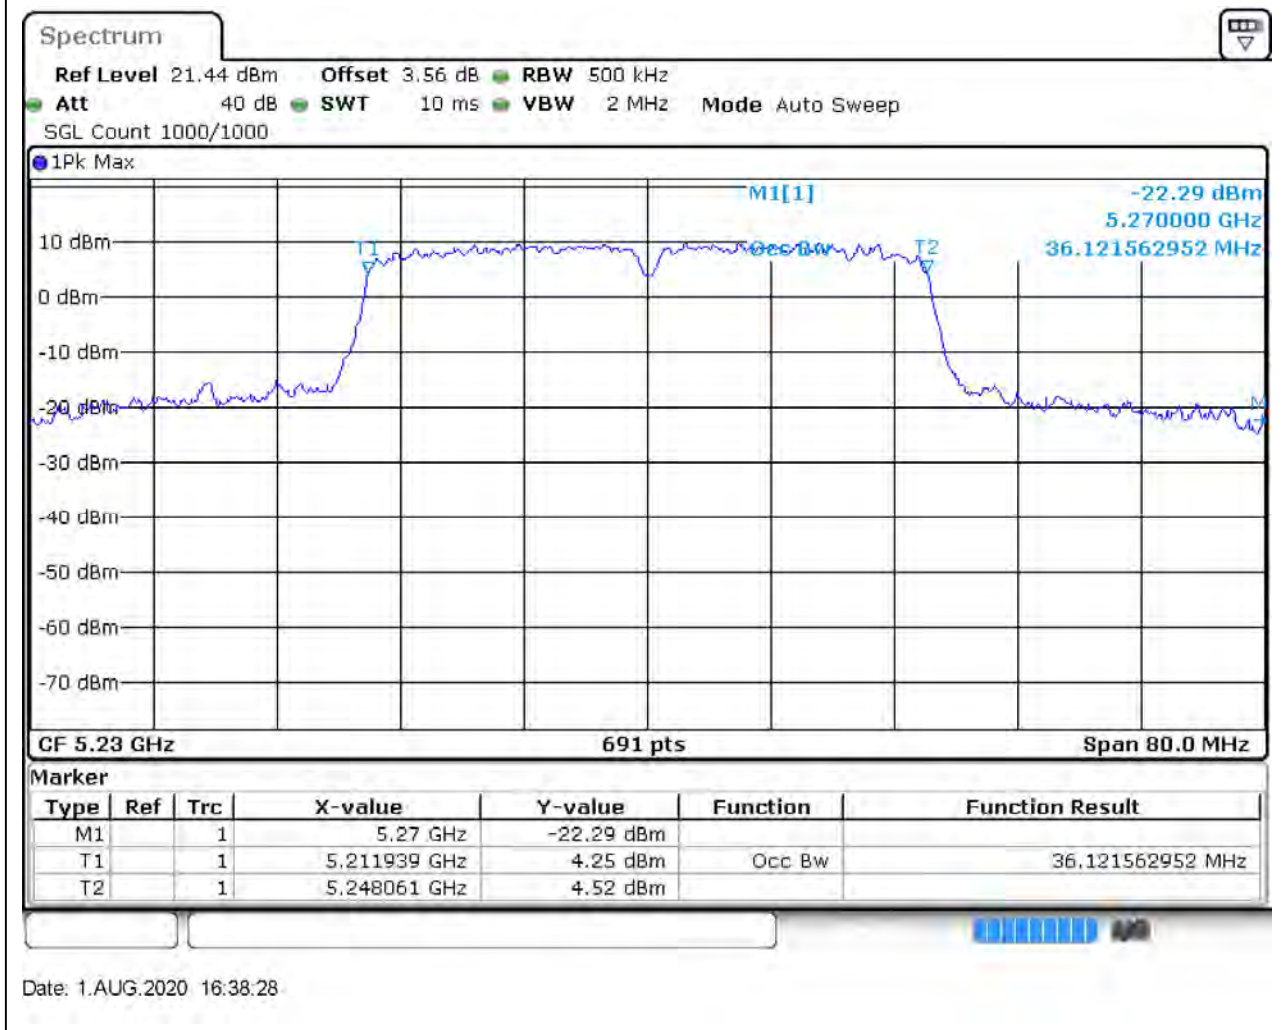

8. 802.11n_40M_U-NII-1_H

8.1. A.2.2-99% Bandwidth(NTNV)

Center Frequency (MHz)	OBW Power (%)	RBW (MHz)	Detector	Limit (MHz)	OBW (MHz)	Verdict
5230	99	0.5	Peak	0	36.121563	Unknow