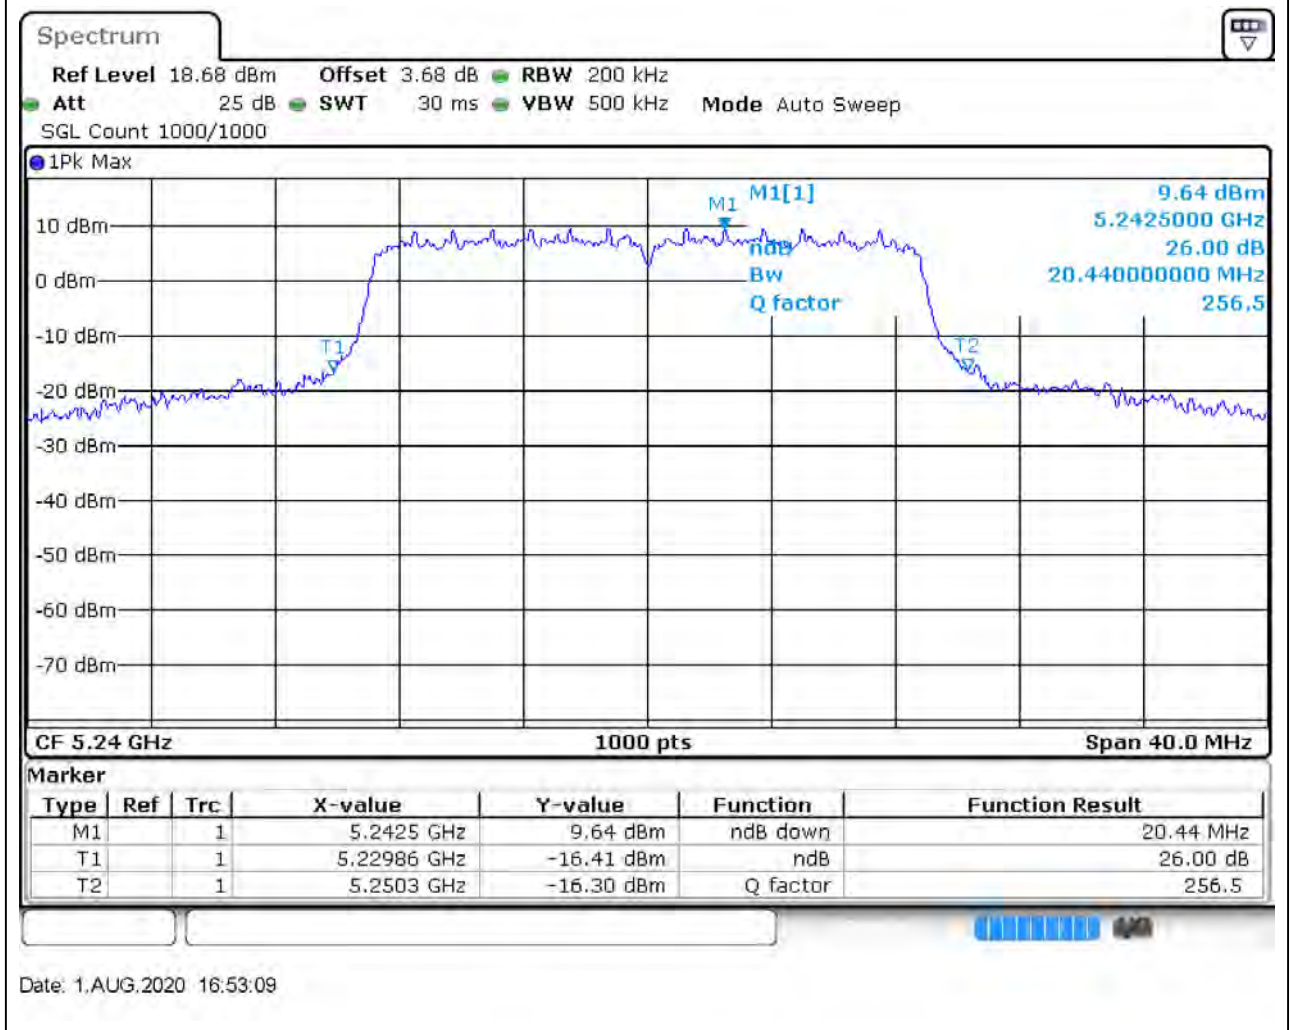

11. 802.11ac_20M_U-NII-1_H

11.1. A.2-26dB Bandwidth(NTNV)

Center Frequency (MHz)	XdB Down	RBW (MHz)	Detector	Limit (MHz)	XdB BandWidth (MHz)	Verdict
5240	26	0.2	Peak	0	20.44	Unknow