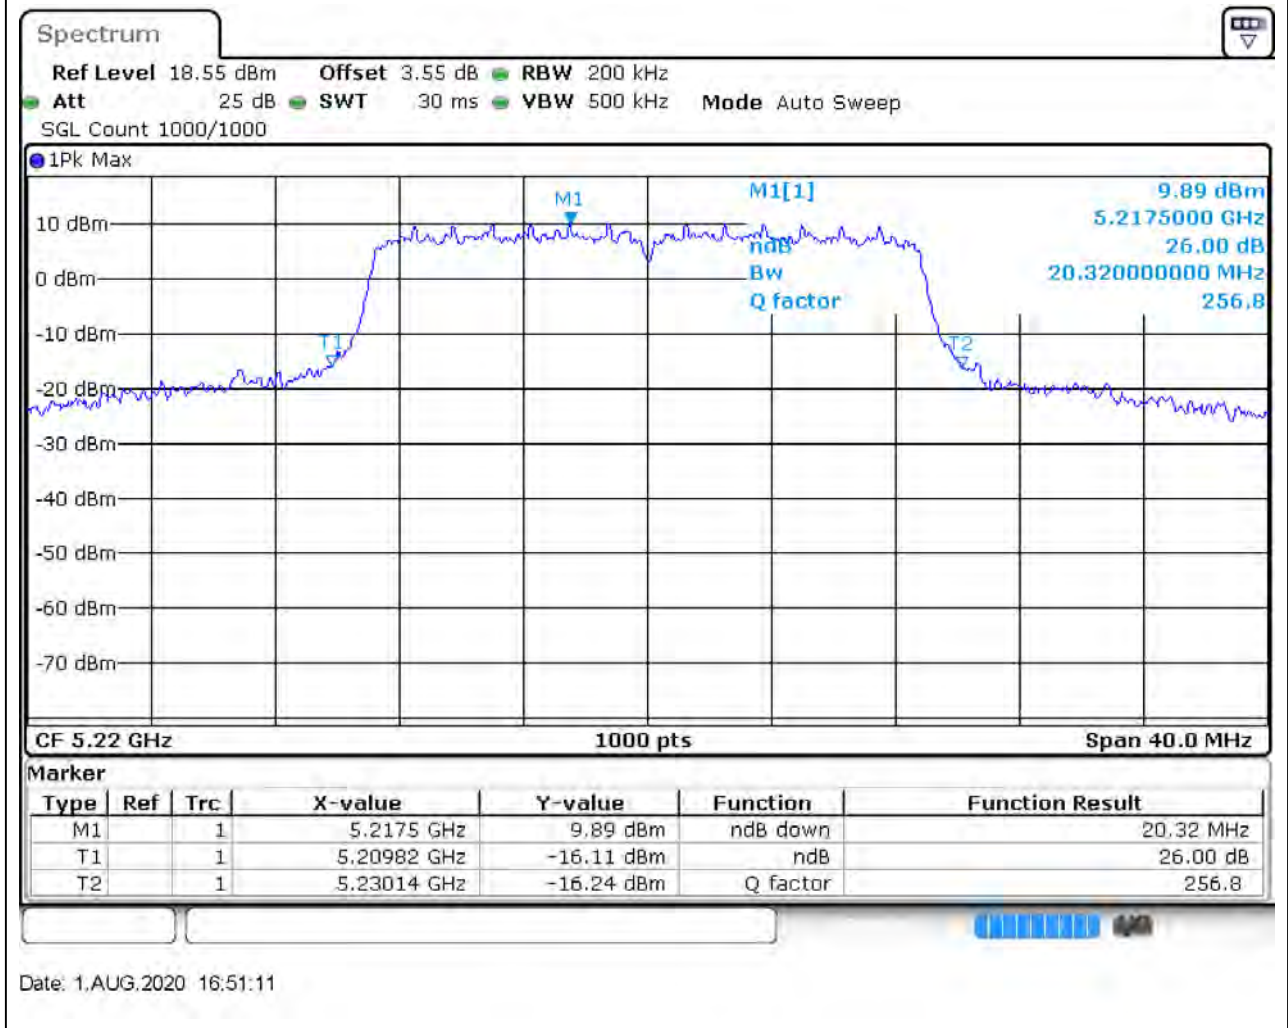

10. 802.11ac_20M_U-NII-1_M

10.1. A.2-26dB Bandwidth(NTNV)

Center Frequency (MHz)	XdB Down	RBW (MHz)	Detector	Limit (MHz)	XdB BandWidth (MHz)	Verdict
5220	26	0.2	Peak	0	20.32	Unknow