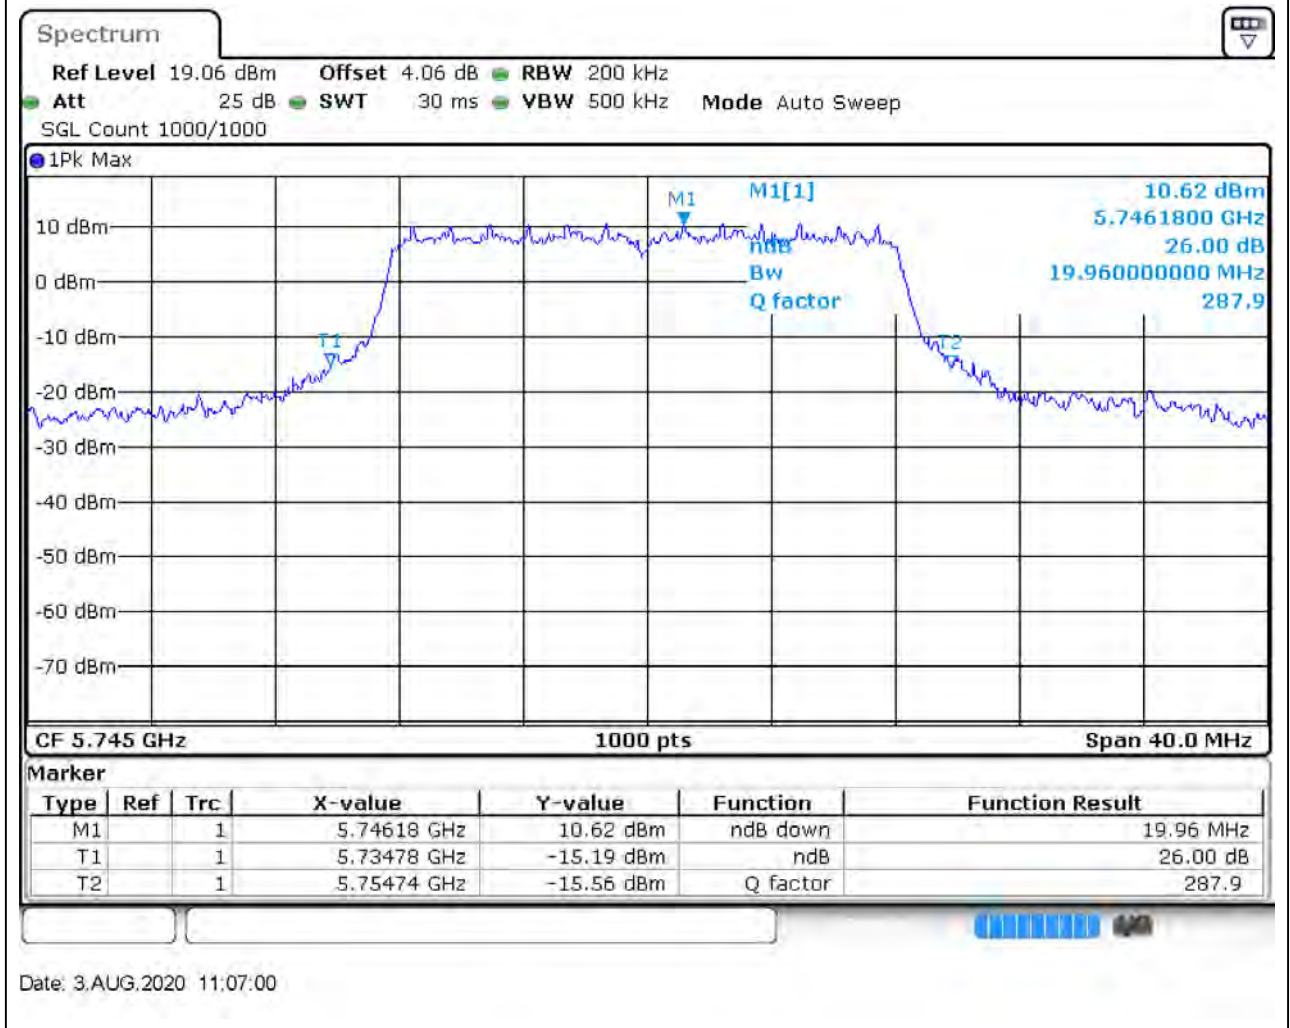

15. 802.11a_20M_U-NII-3_L

15.1. A.2-26dB Bandwidth(NTNV)

Center Frequency (MHz)	XdB Down	RBW (MHz)	Detector	Limit (MHz)	XdB BandWidth (MHz)	Verdict
5745	26	0.2	Peak	0	19.96	Unknow