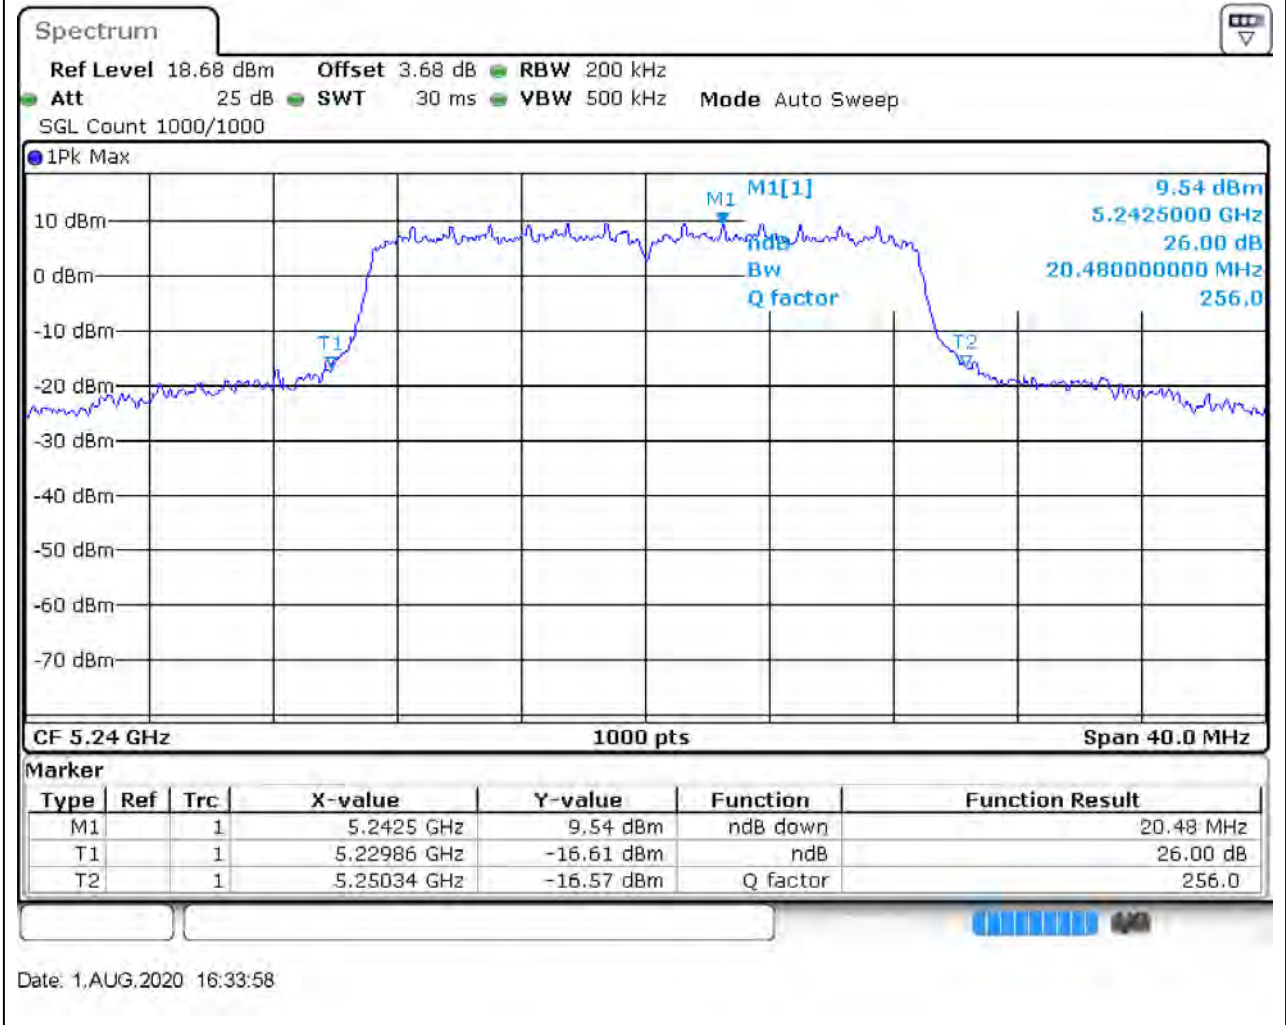

6. 802.11n_20M_U-NII-1_H

6.1. A.2-26dB Bandwidth(NTNV)

Center Frequency (MHz)	XdB Down	RBW (MHz)	Detector	Limit (MHz)	XdB BandWidth (MHz)	Verdict
5240	26	0.2	Peak	0	20.48	Unknow