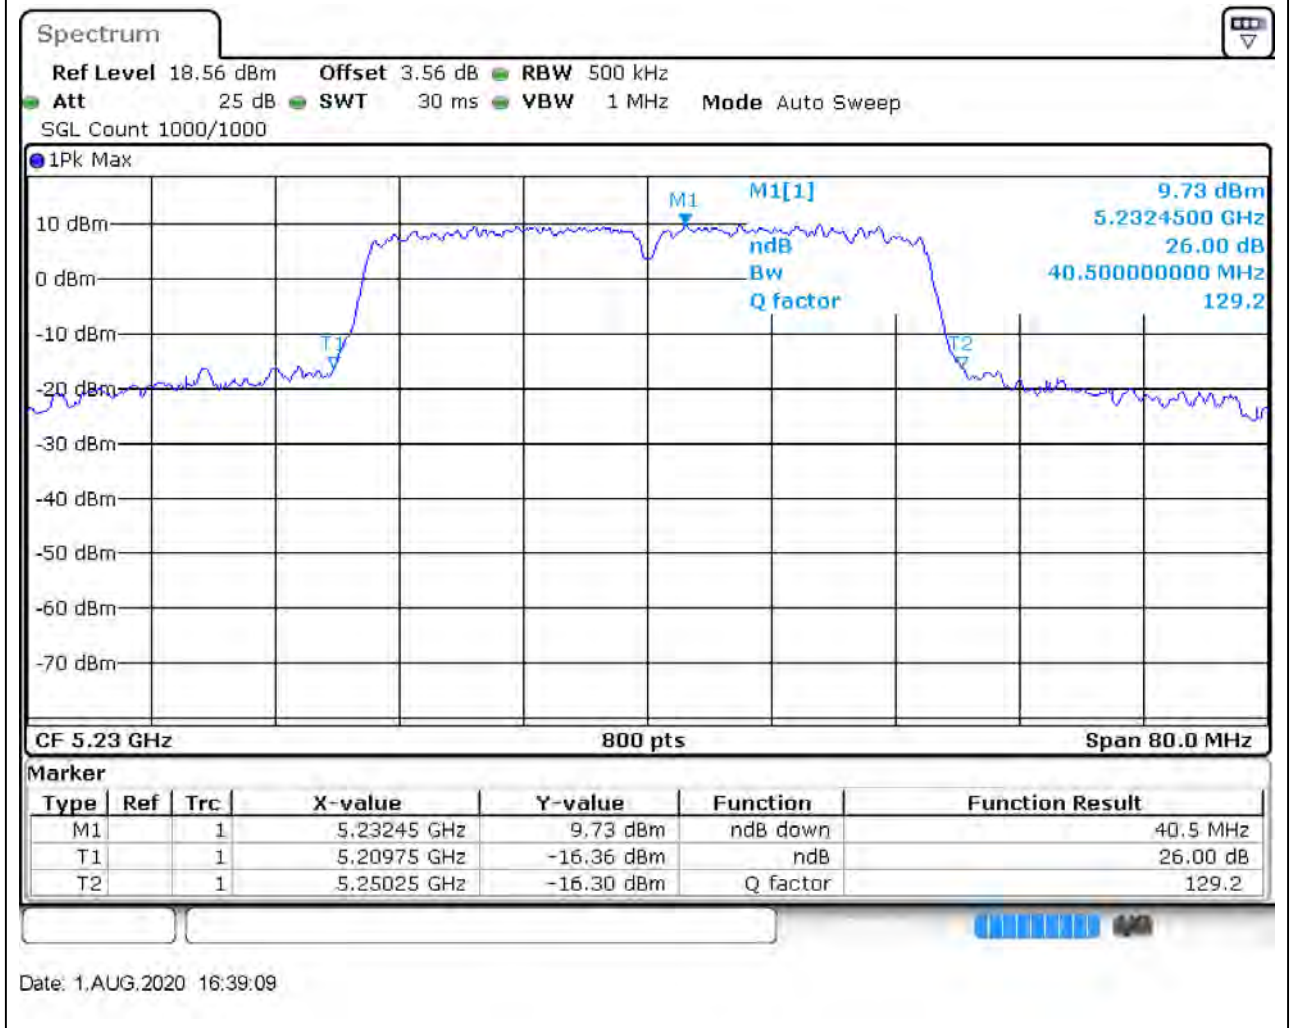

8. 802.11n_40M_U-NII-1_H

8.1. A.2-26dB Bandwidth(NTNV)

Center Frequency (MHz)	XdB Down	RBW (MHz)	Detector	Limit (MHz)	XdB BandWidth (MHz)	Verdict
5230	26	0.5	Peak	0	40.5	Unknow