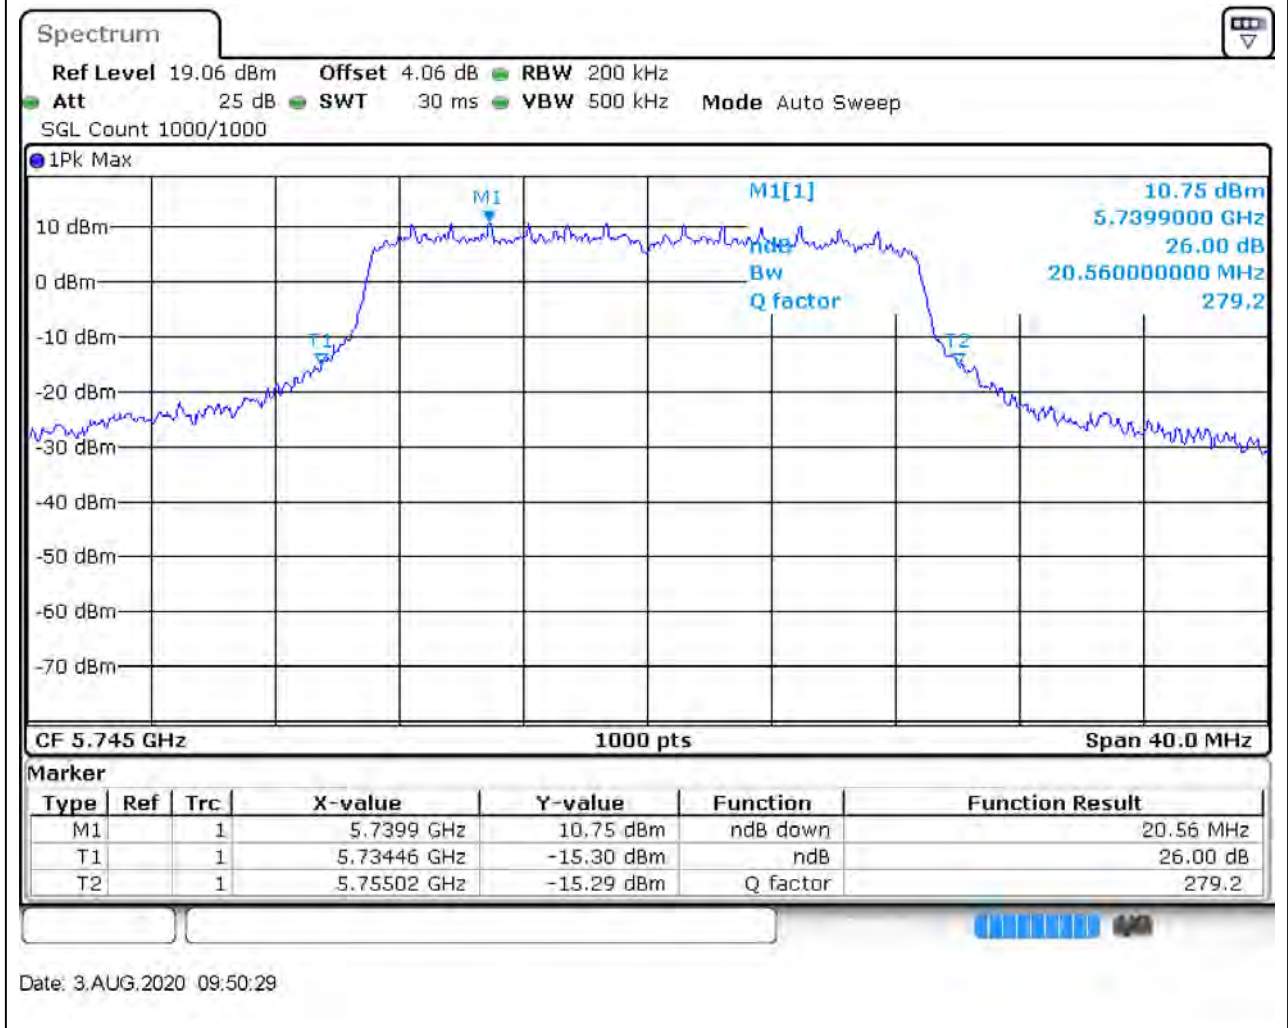

18. 802.11n_20M_U-NII-3_L

18.1. A.2-26dB Bandwidth(NTNV)

Center Frequency (MHz)	XdB Down	RBW (MHz)	Detector	Limit (MHz)	XdB BandWidth (MHz)	Verdict
5745	26	0.2	Peak	0	20.56	Unknow