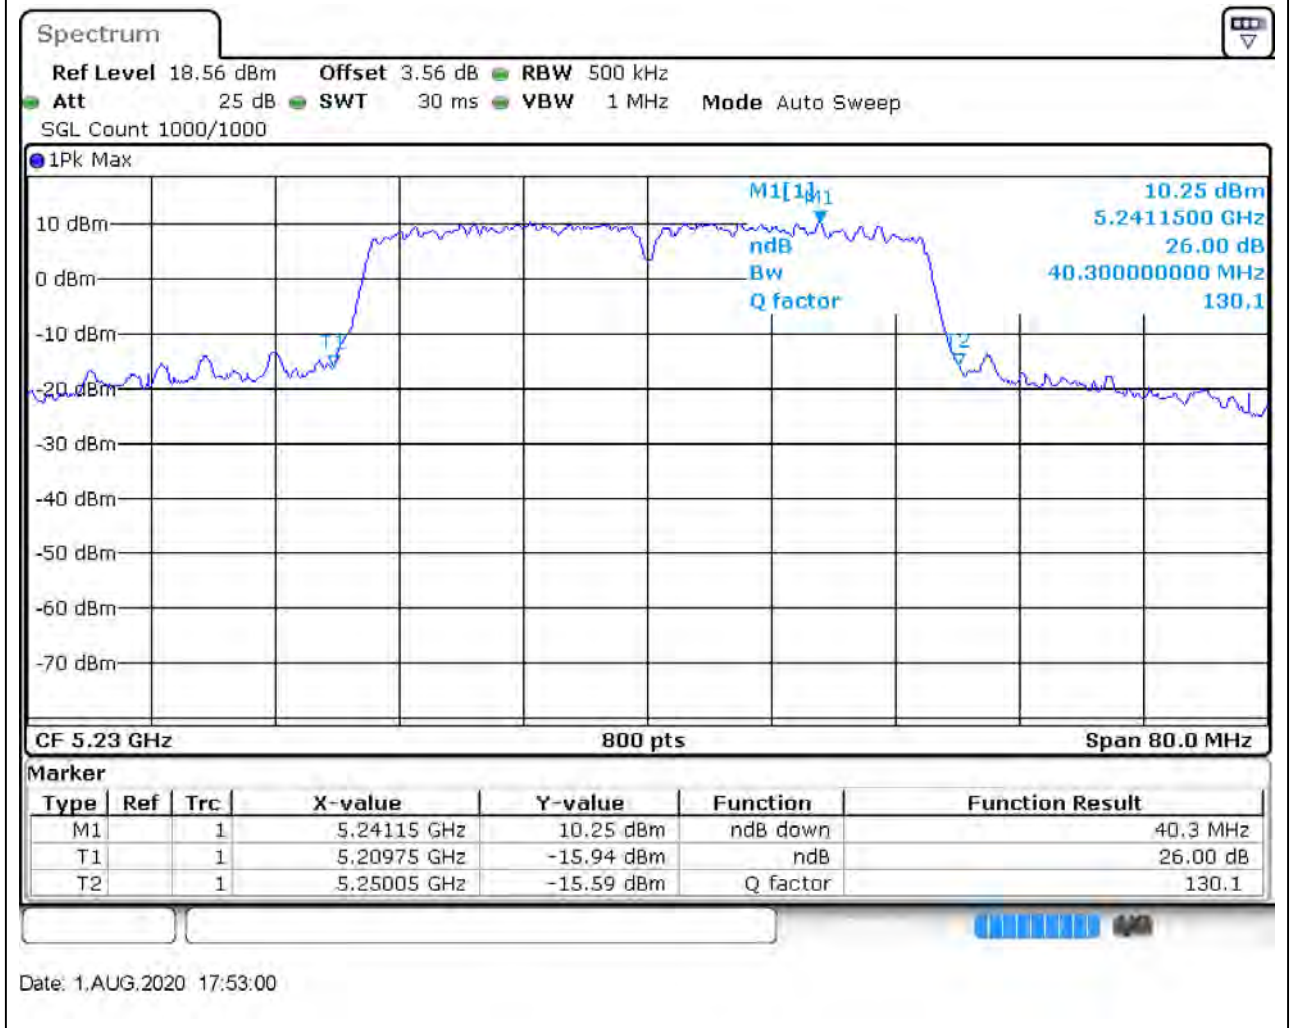

13. 802.11ac_40M_U-NII-1_H

13.1. A.2-26dB Bandwidth(NTNV)

Center Frequency (MHz)	XdB Down	RBW (MHz)	Detector	Limit (MHz)	XdB BandWidth (MHz)	Verdict
5230	26	0.5	Peak	0	40.3	Unknow