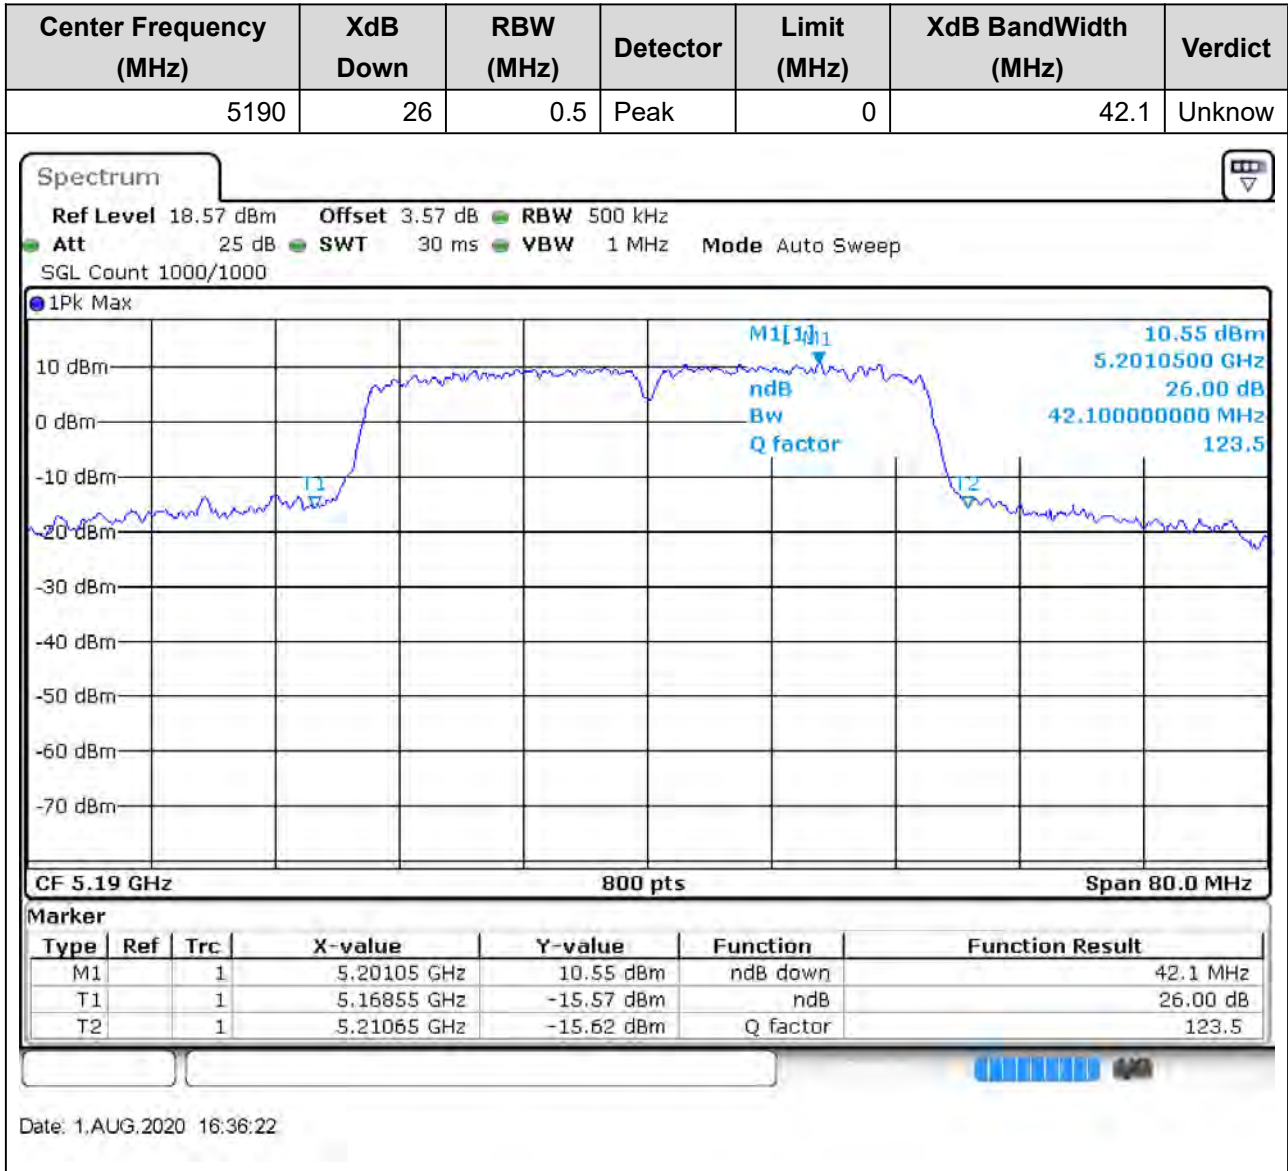

7. 802.11n_40M_U-NII-1_L

7.1. A.2-26dB Bandwidth(NTNV)