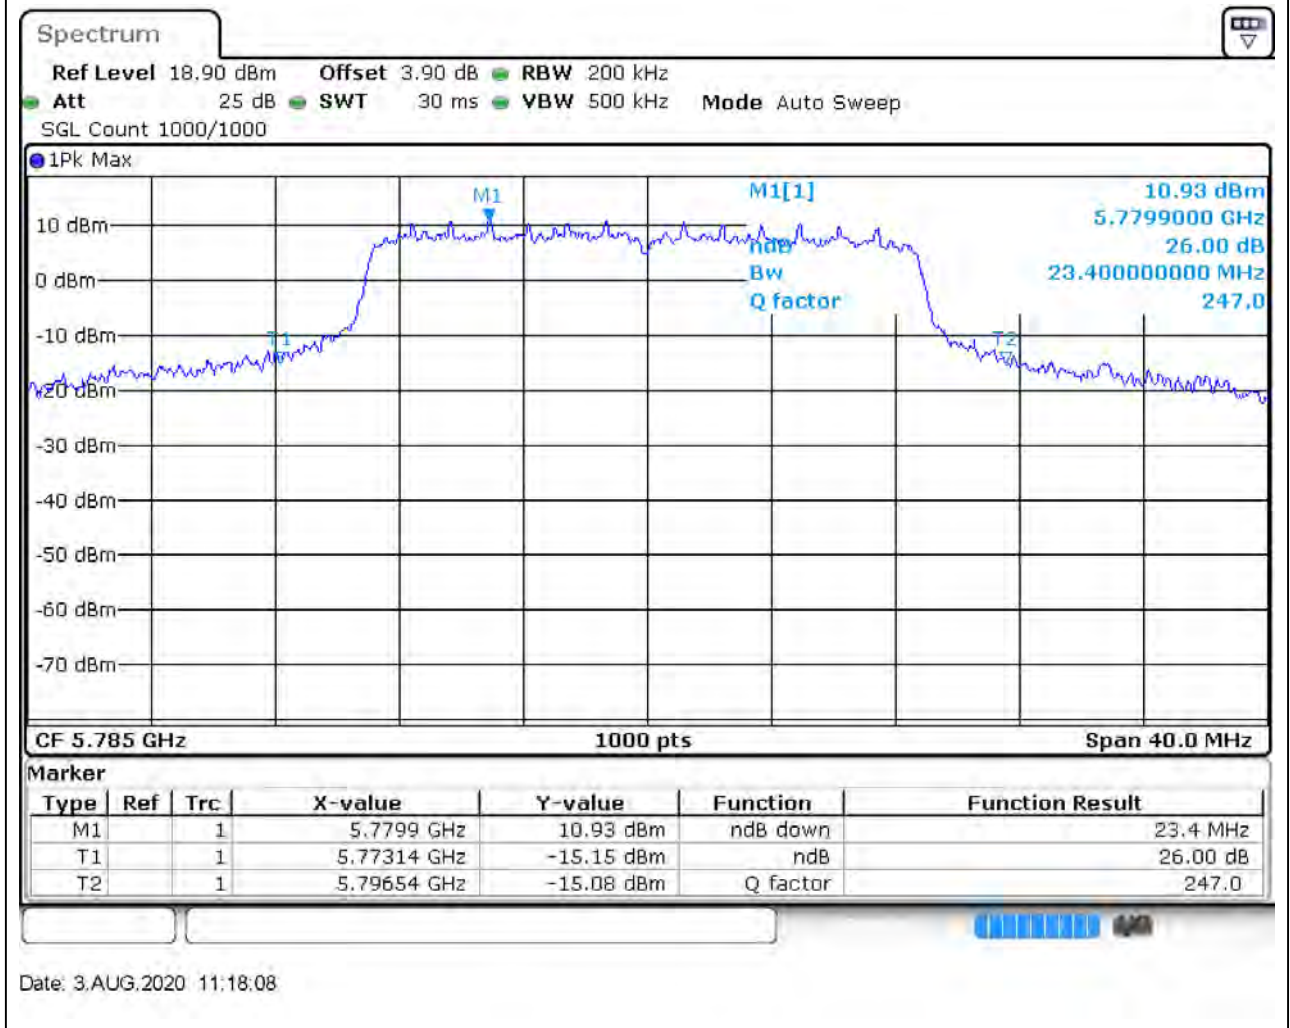

19. 802.11n_20M_U-NII-3_M

19.1. A.2-26dB Bandwidth(NTNV)

Center Frequency (MHz)	XdB Down	RBW (MHz)	Detector	Limit (MHz)	XdB BandWidth (MHz)	Verdict
5785	26	0.2	Peak	0	23.4	Unknow