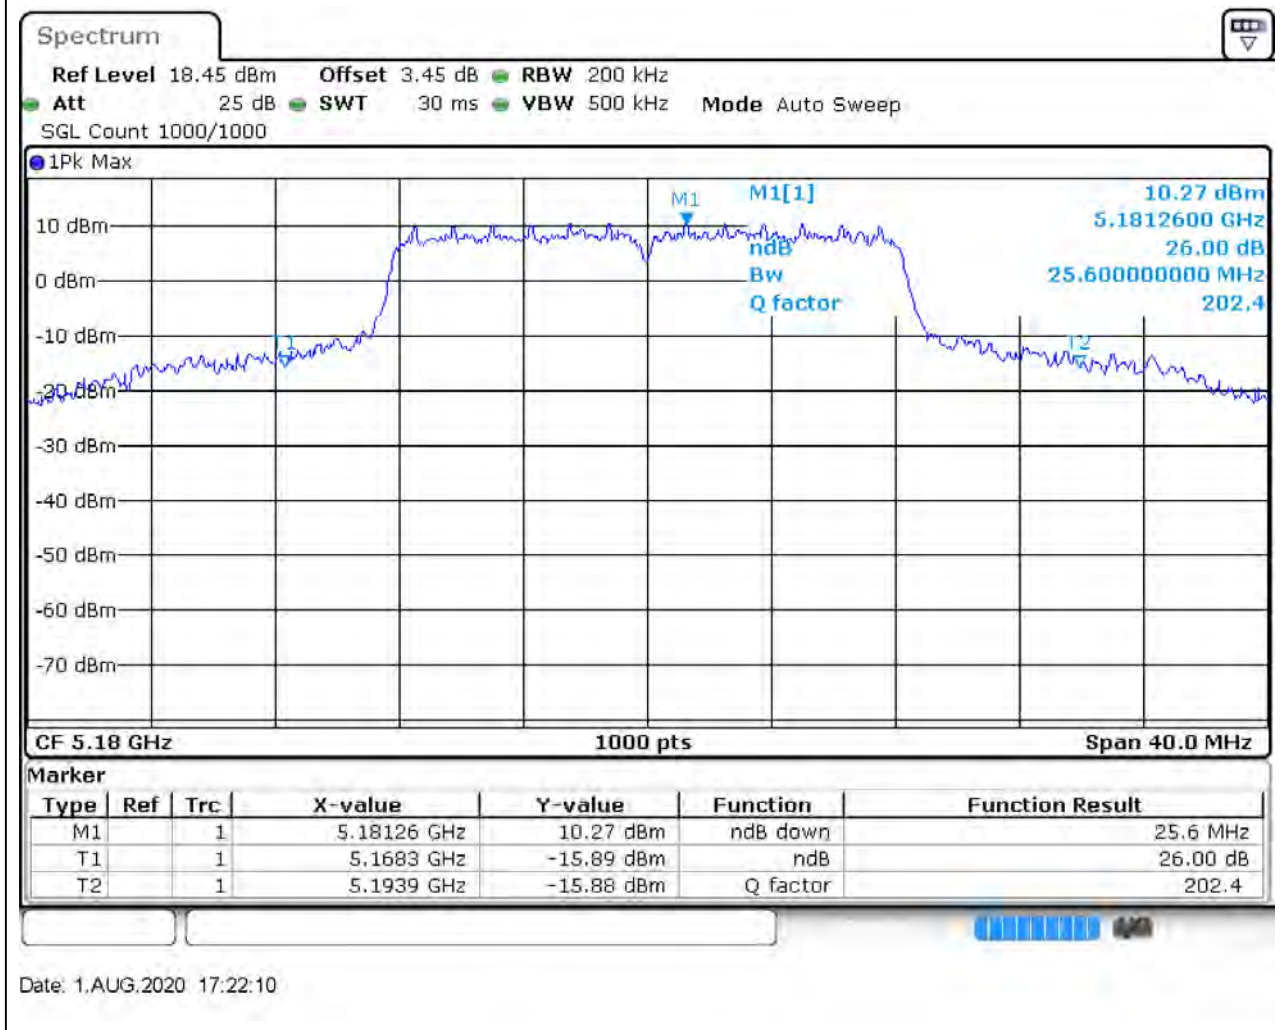

Aux. Antenna

1. 802.11a_20M_U-NII-1_L

1.1. A.2-26dB Bandwidth(NTNV)

Center Frequency (MHz)	XdB Down	RBW (MHz)	Detector	Limit (MHz)	XdB BandWidth (MHz)	Verdict
5180	26	0.2	Peak	0	25.6	Unknow