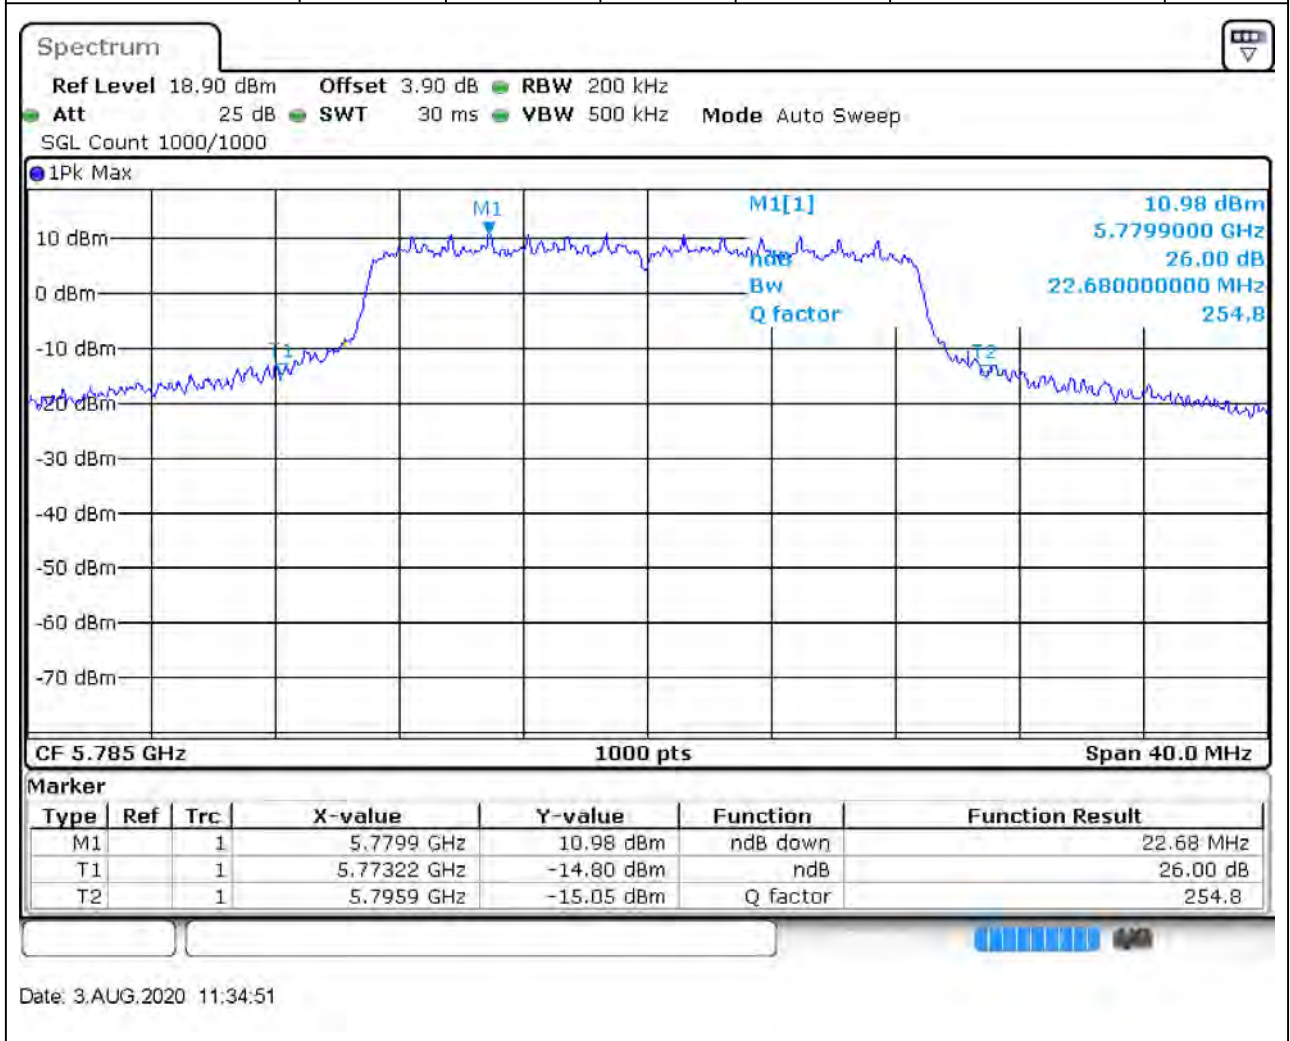

24. 802.11ac_20M_U-NII-3_M

24.1. A.2-26dB Bandwidth(NTNV)

Center Frequency (MHz)	XdB Down	RBW (MHz)	Detector	Limit (MHz)	XdB BandWidth (MHz)	Verdict
5785	26	0.2	Peak	0	22.68	Unknow