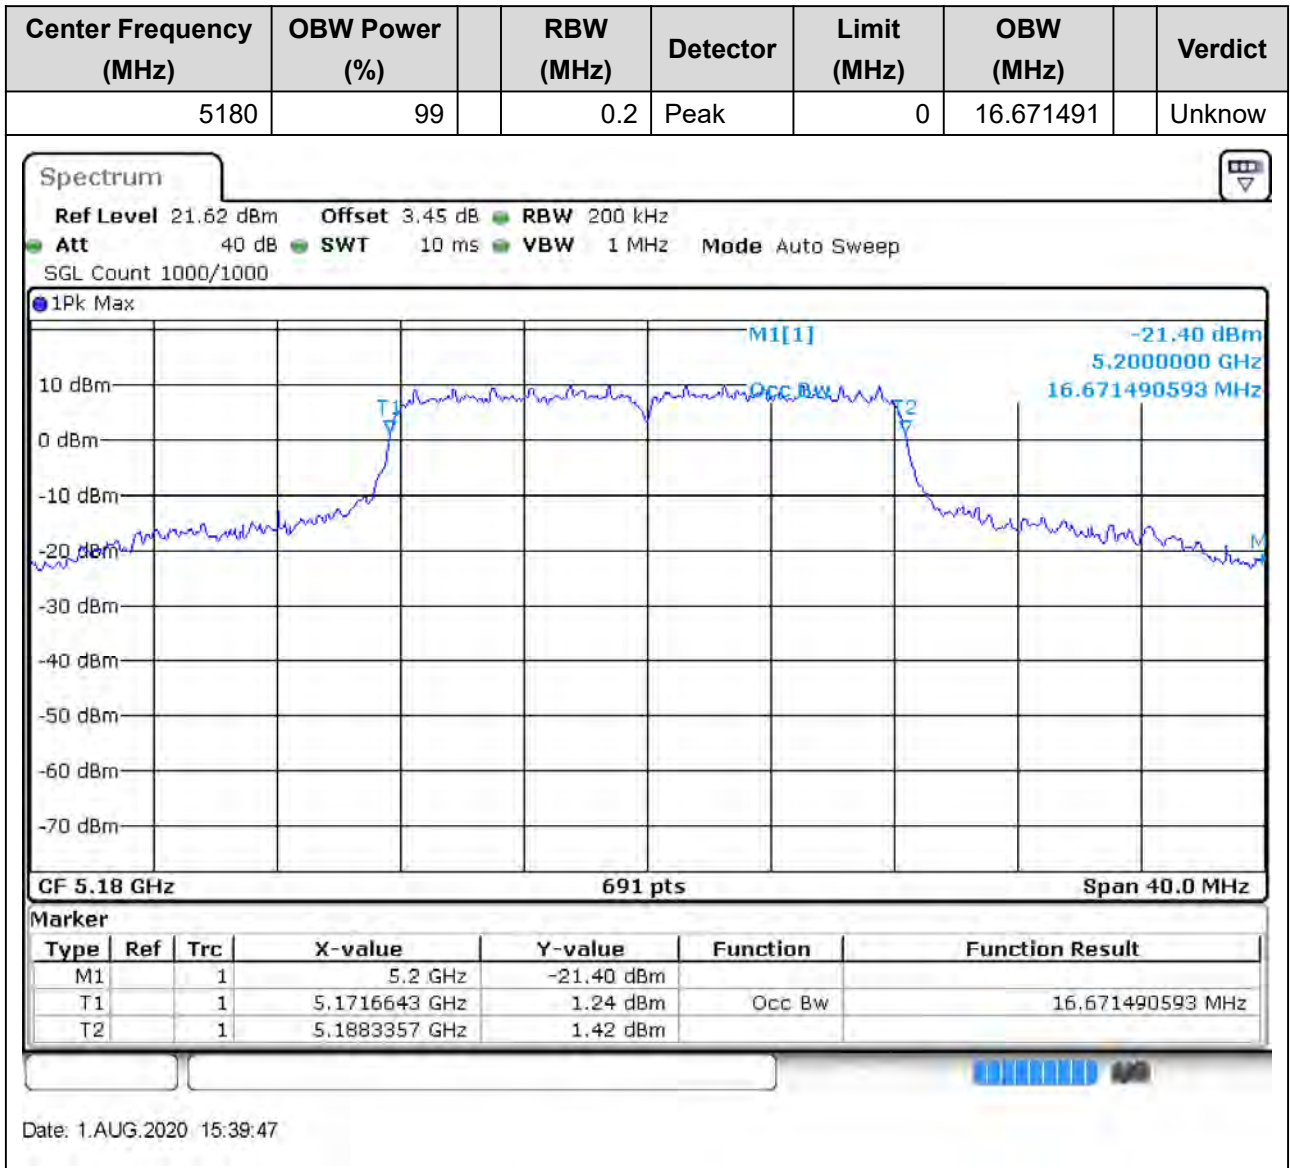

99% Bandwidth

Main Antenna

1. 802.11a_20M_U-NII-1_L

1.1. A.2.2-99% Bandwidth(NTNV)