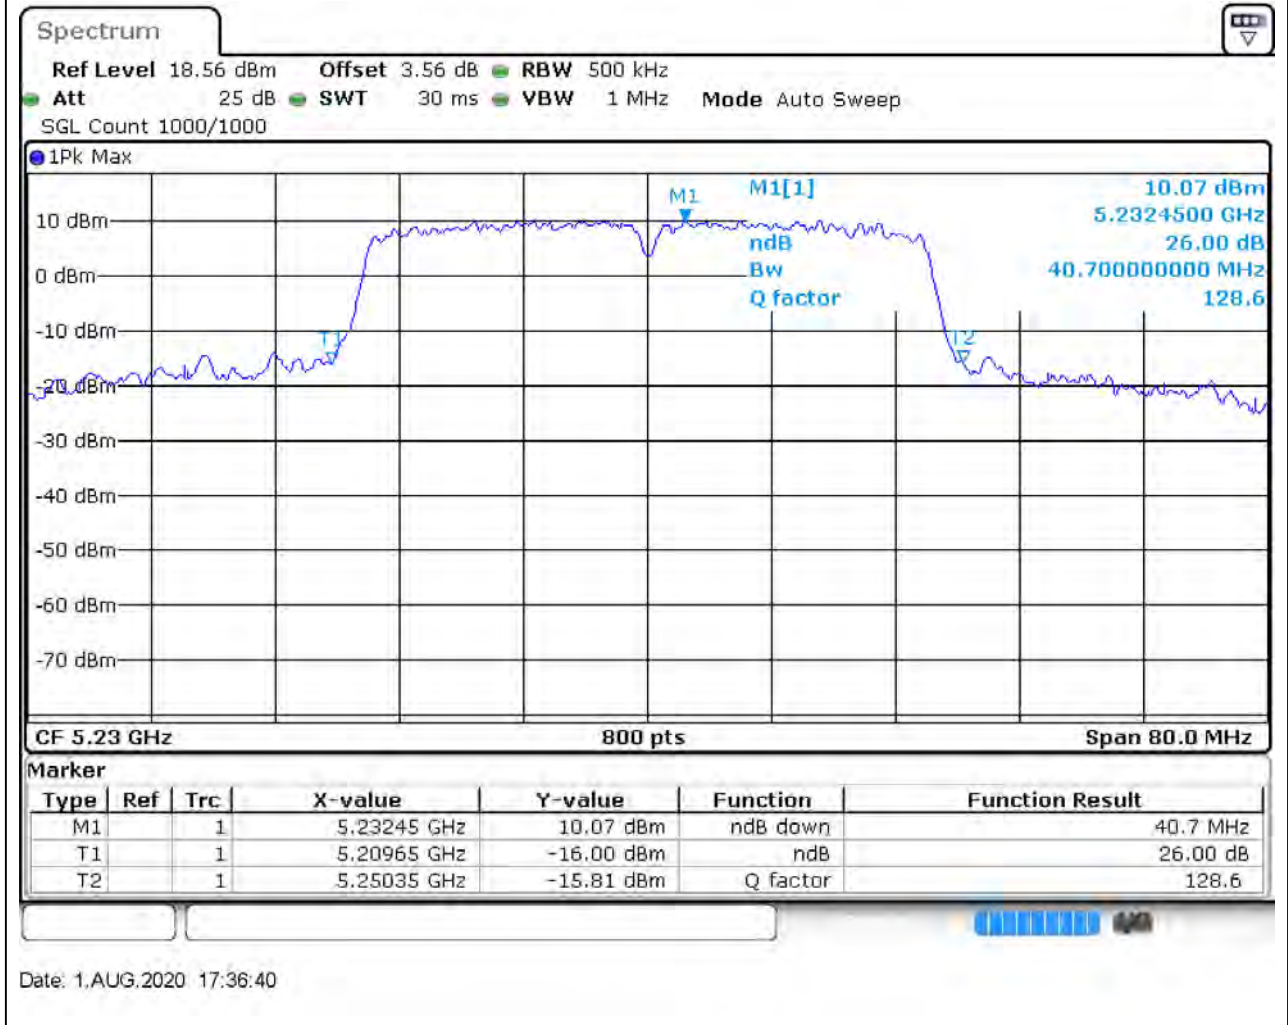

8. 802.11n_40M_U-NII-1_H

8.1. A.2-26dB Bandwidth(NTNV)

Center Frequency (MHz)	XdB Down	RBW (MHz)	Detector	Limit (MHz)	XdB BandWidth (MHz)	Verdict
5230	26	0.5	Peak	0	40.7	Unknow