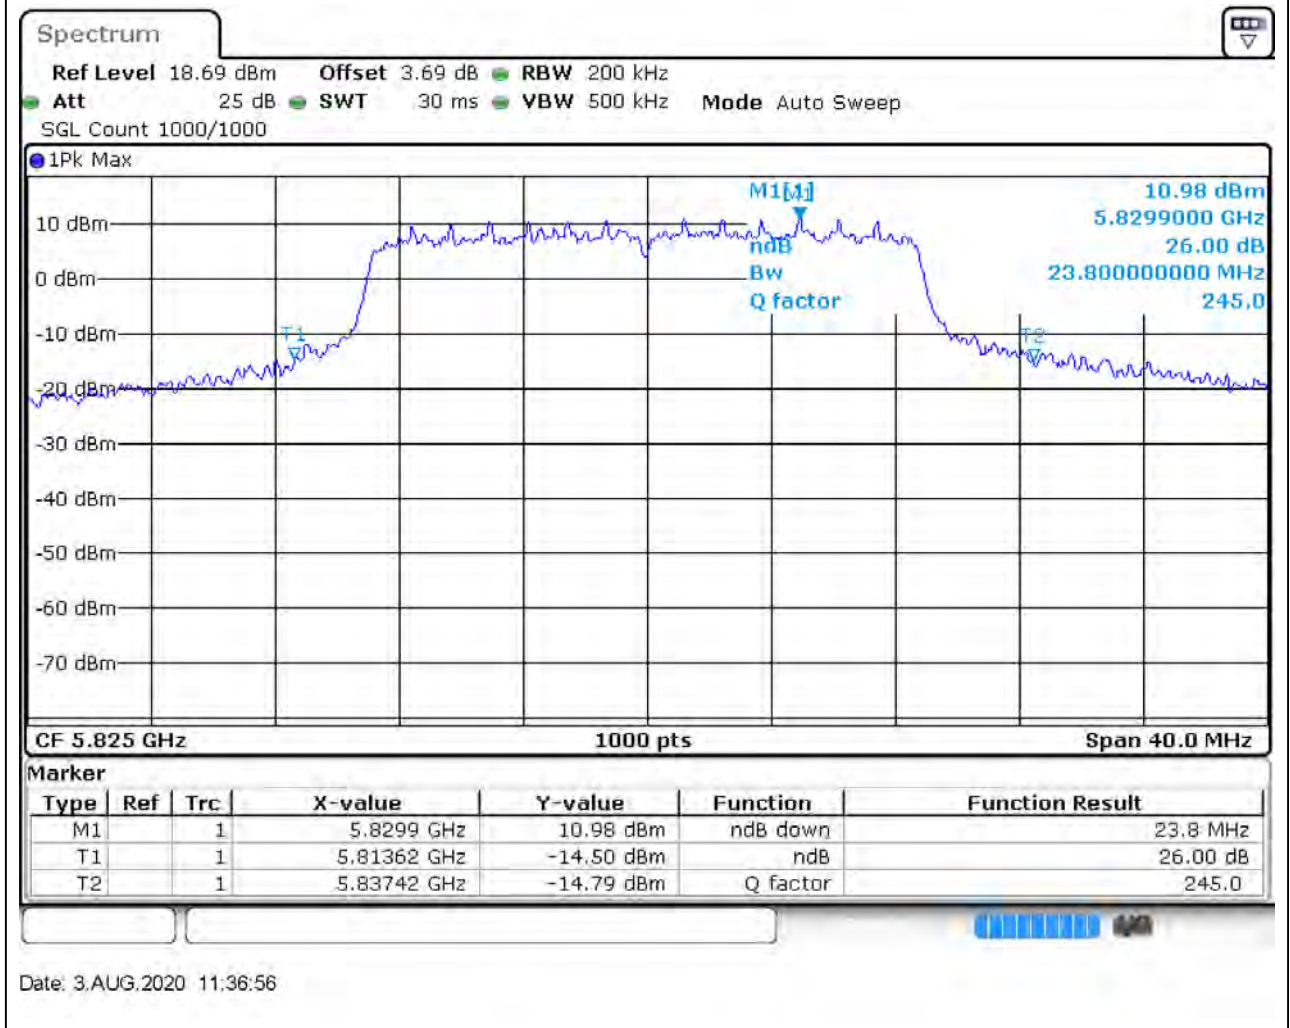

25. 802.11ac_20M_U-NII-3_H

25.1. A.2-26dB Bandwidth(NTNV)

Center Frequency (MHz)	XdB Down	RBW (MHz)	Detector	Limit (MHz)	XdB BandWidth (MHz)	Verdict
5825	26	0.2	Peak	0	23.8	Unknow