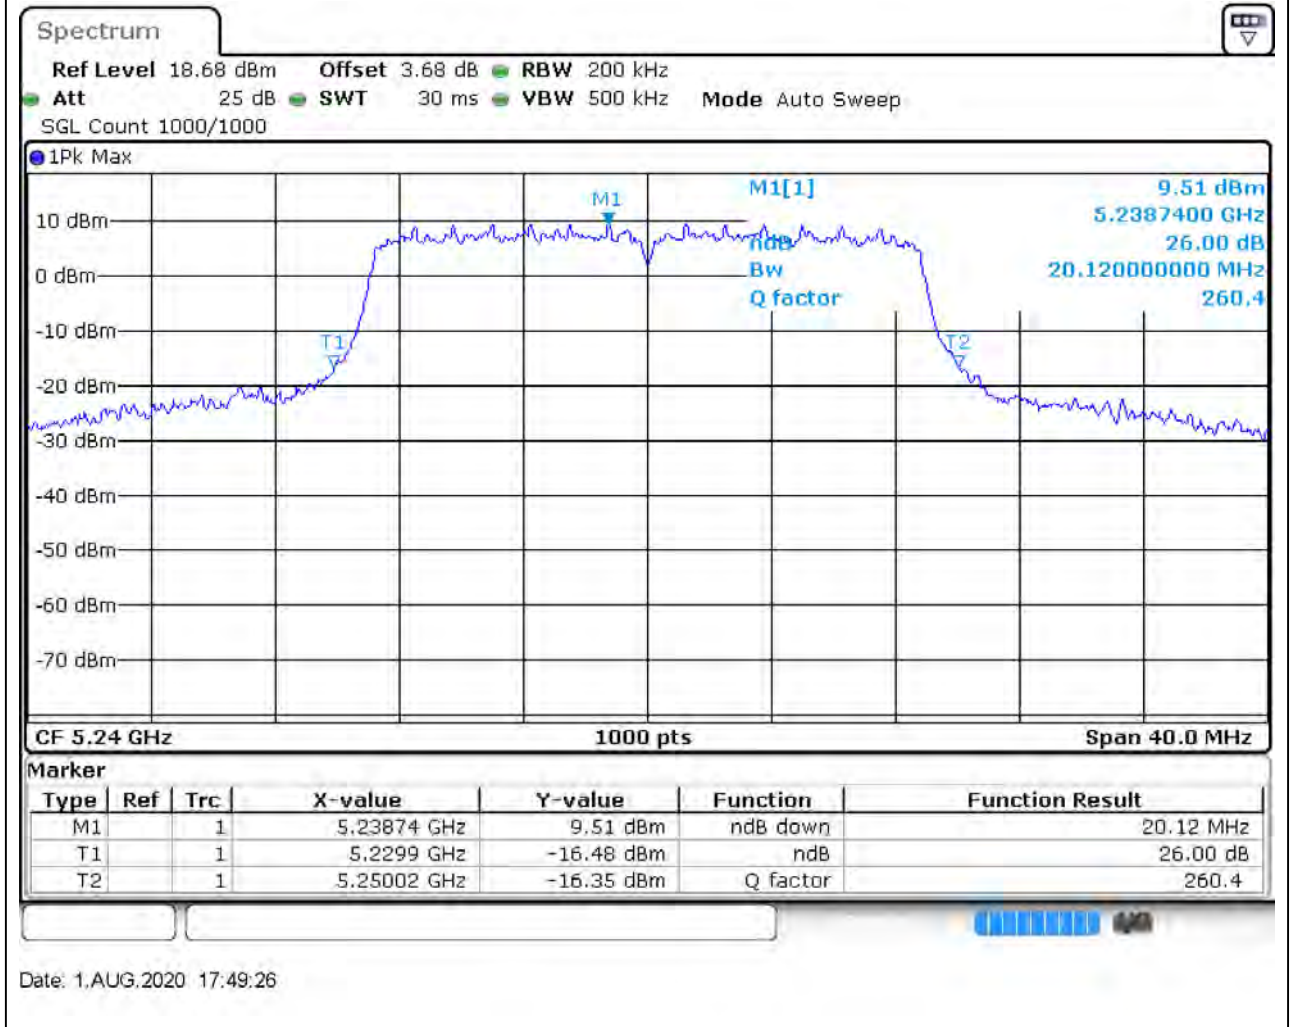

11. 802.11ac_20M_U-NII-1_H

11.1. A.2-26dB Bandwidth(NTNV)

Center Frequency (MHz)	XdB Down	RBW (MHz)	Detector	Limit (MHz)	XdB BandWidth (MHz)	Verdict
5240	26	0.2	Peak	0	20.12	Unknow