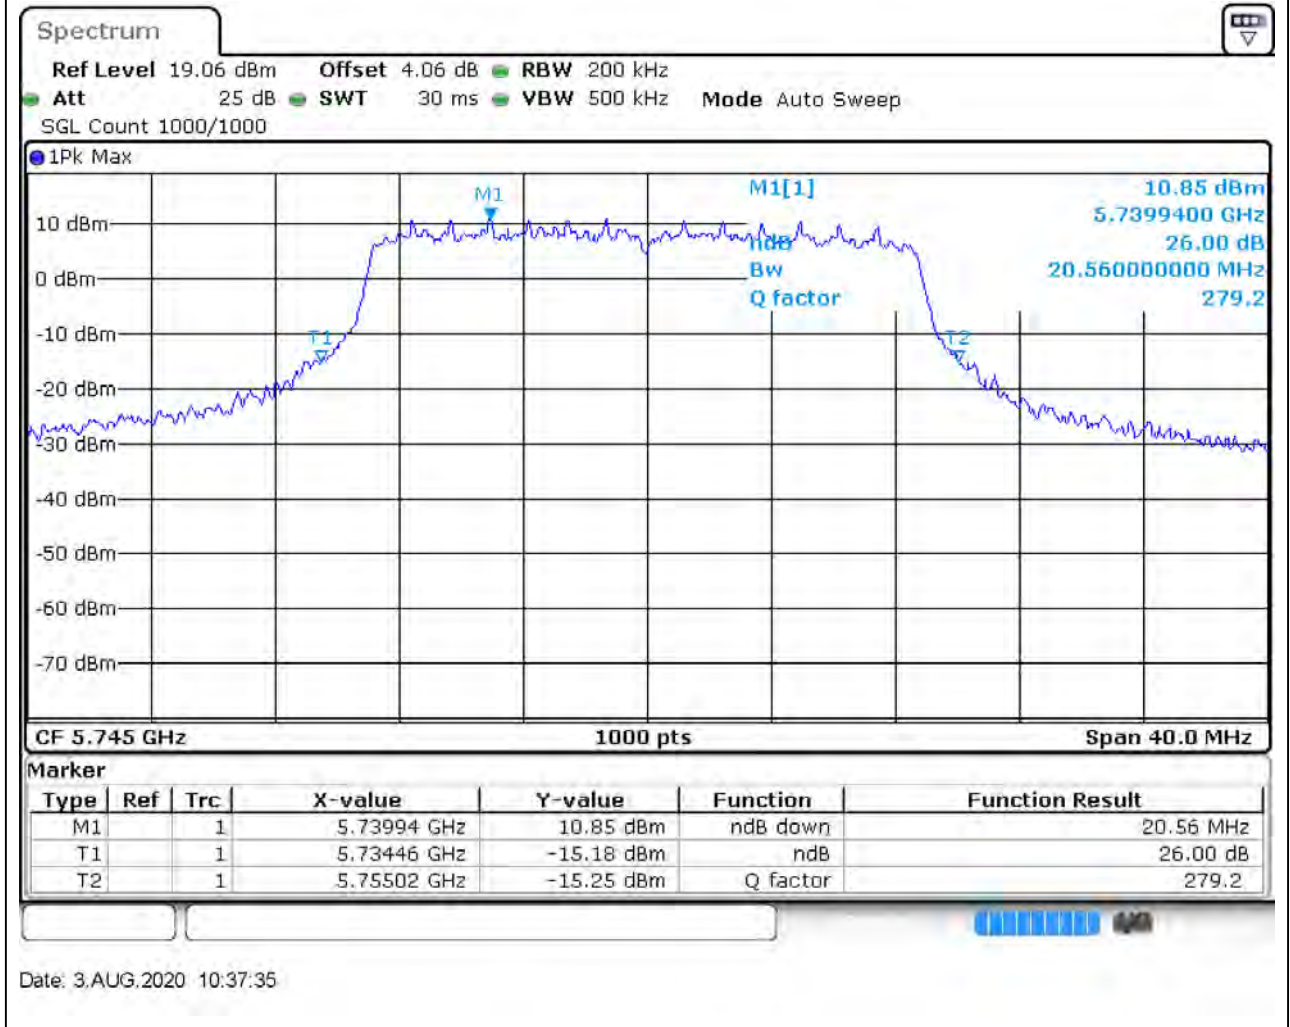

23. 802.11ac_20M_U-NII-3_L

23.1. A.2-26dB Bandwidth(NTNV)

Center Frequency (MHz)	XdB Down	RBW (MHz)	Detector	Limit (MHz)	XdB BandWidth (MHz)	Verdict
5745	26	0.2	Peak	0	20.56	Unknow