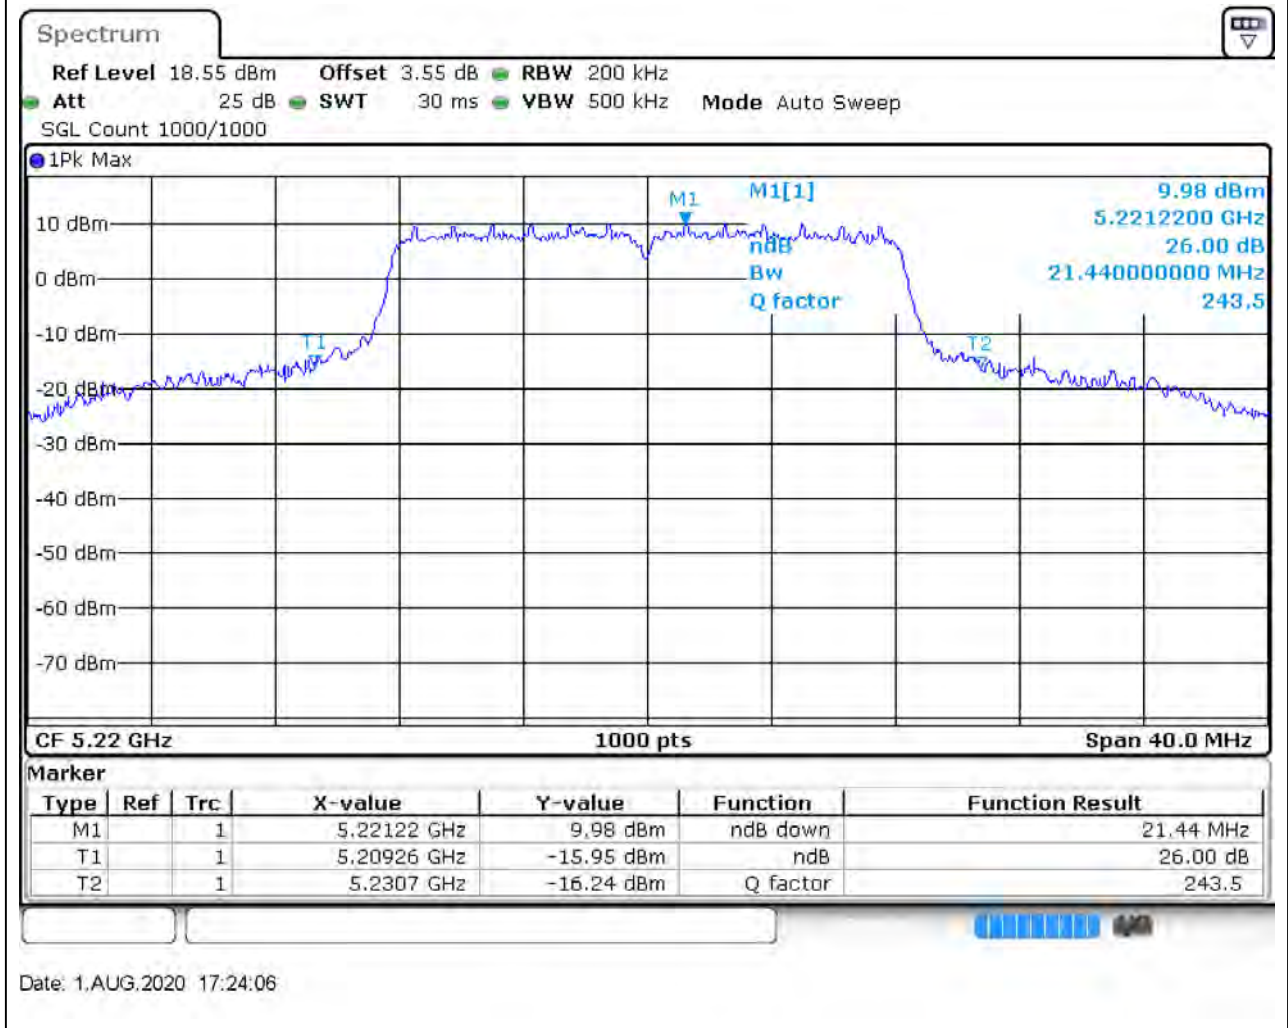

2. 802.11a_20M_U-NII-1_M

2.1. A.2-26dB Bandwidth(NTNV)

Center Frequency (MHz)	XdB Down	RBW (MHz)	Detector	Limit (MHz)	XdB BandWidth (MHz)	Verdict
5220	26	0.2	Peak	0	21.44	Unknow