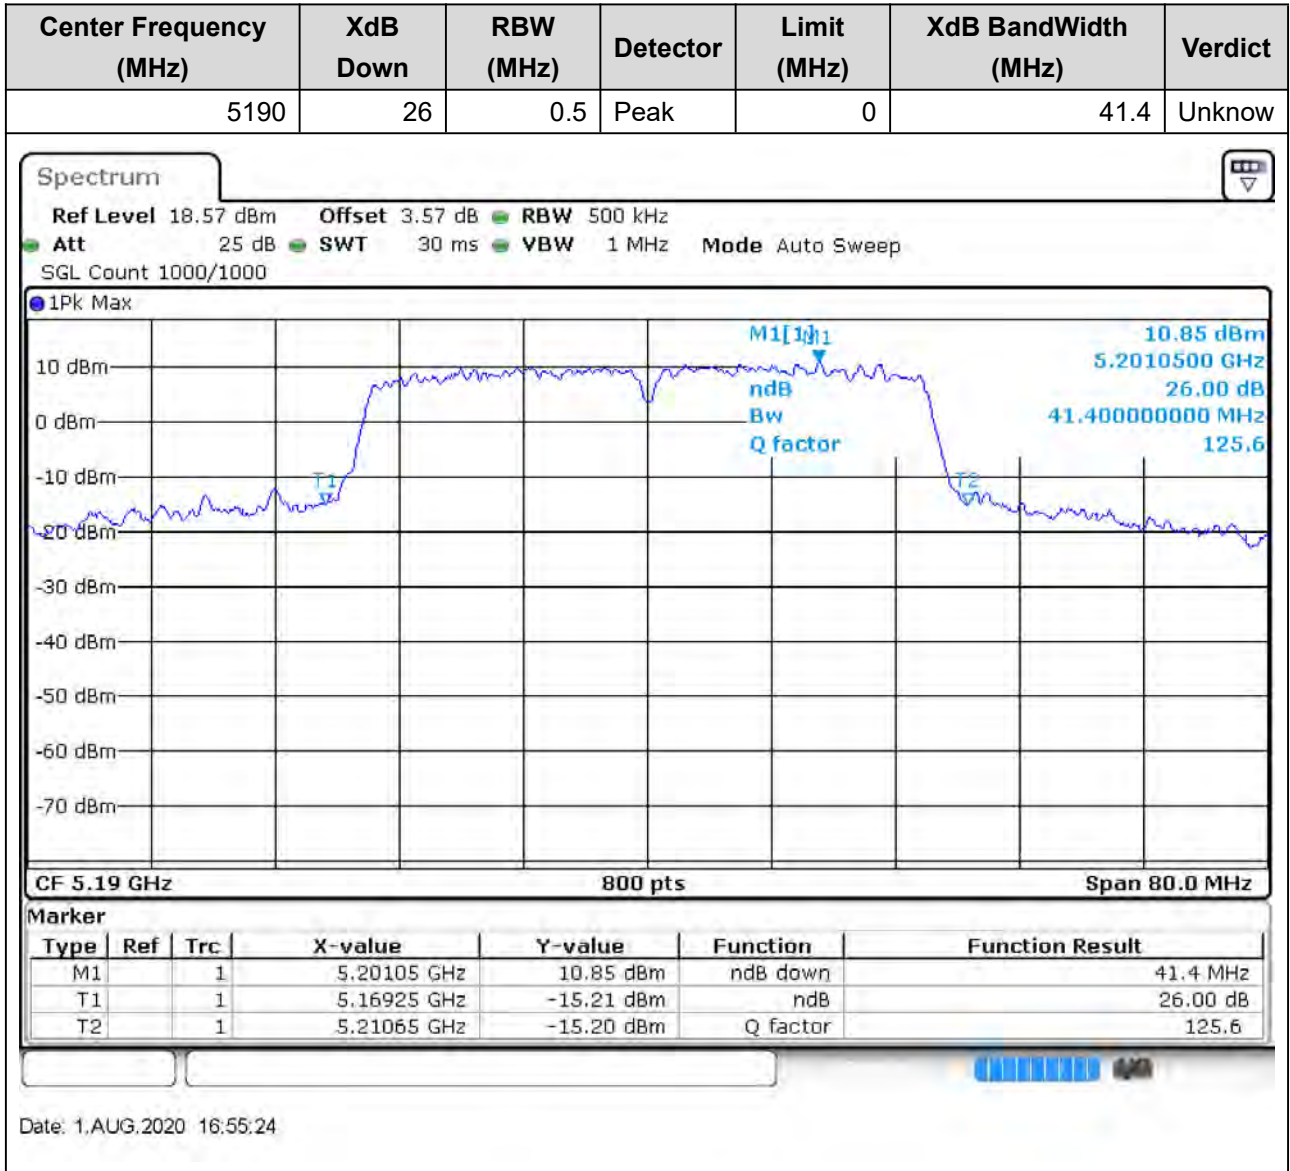

12. 802.11ac_40M_U-NII-1_L

12.1. A.2-26dB Bandwidth(NTNV)