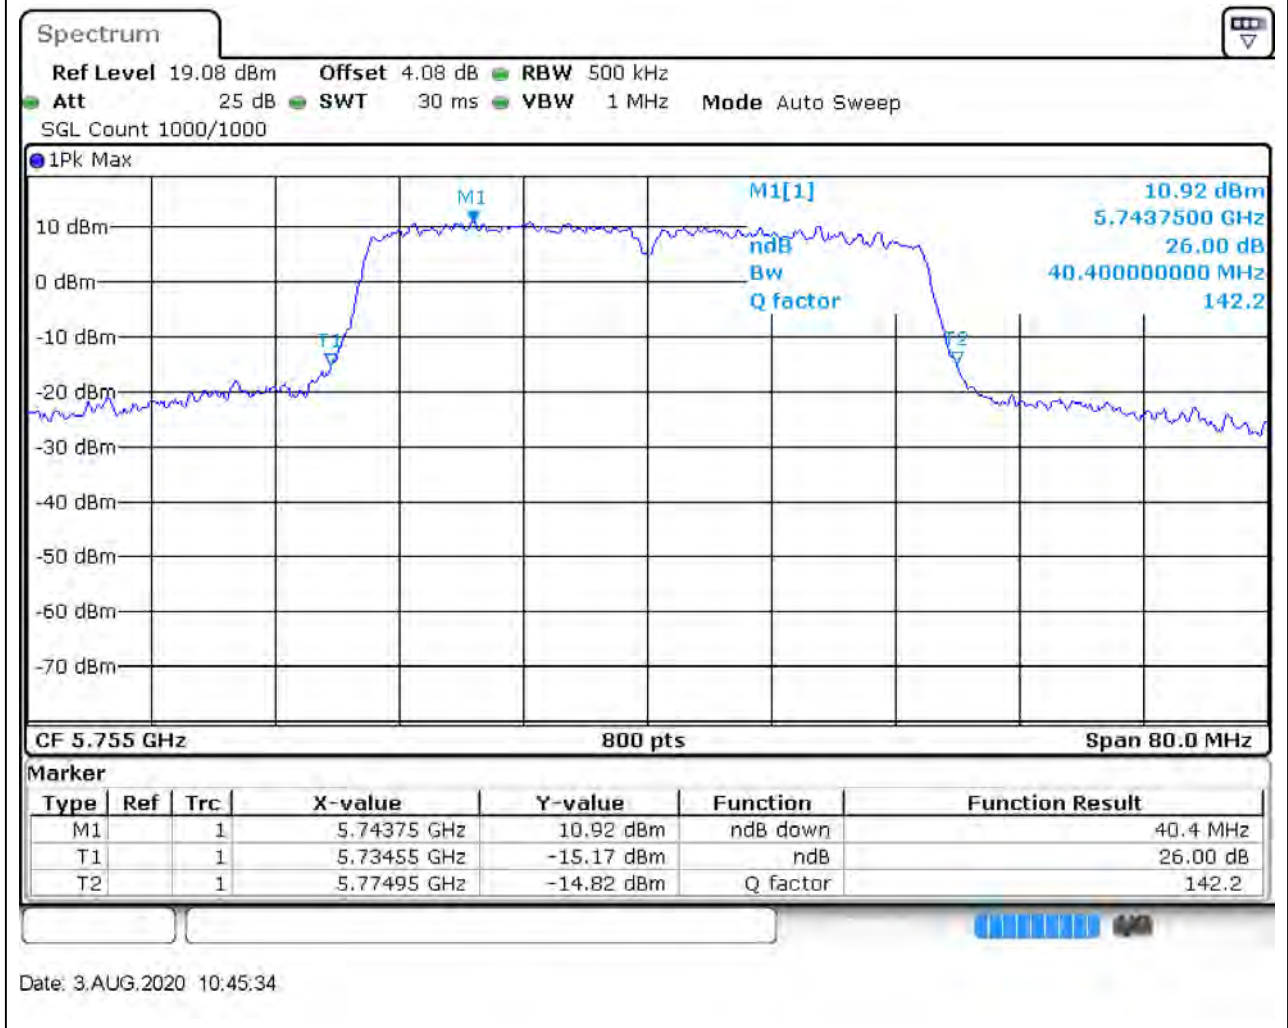

26. 802.11ac_40M_U-NII-3_L

26.1. A.2-26dB Bandwidth(NTNV)

Center Frequency (MHz)	XdB Down	RBW (MHz)	Detector	Limit (MHz)	XdB BandWidth (MHz)	Verdict
5755	26	0.5	Peak	0	40.4	Unknow