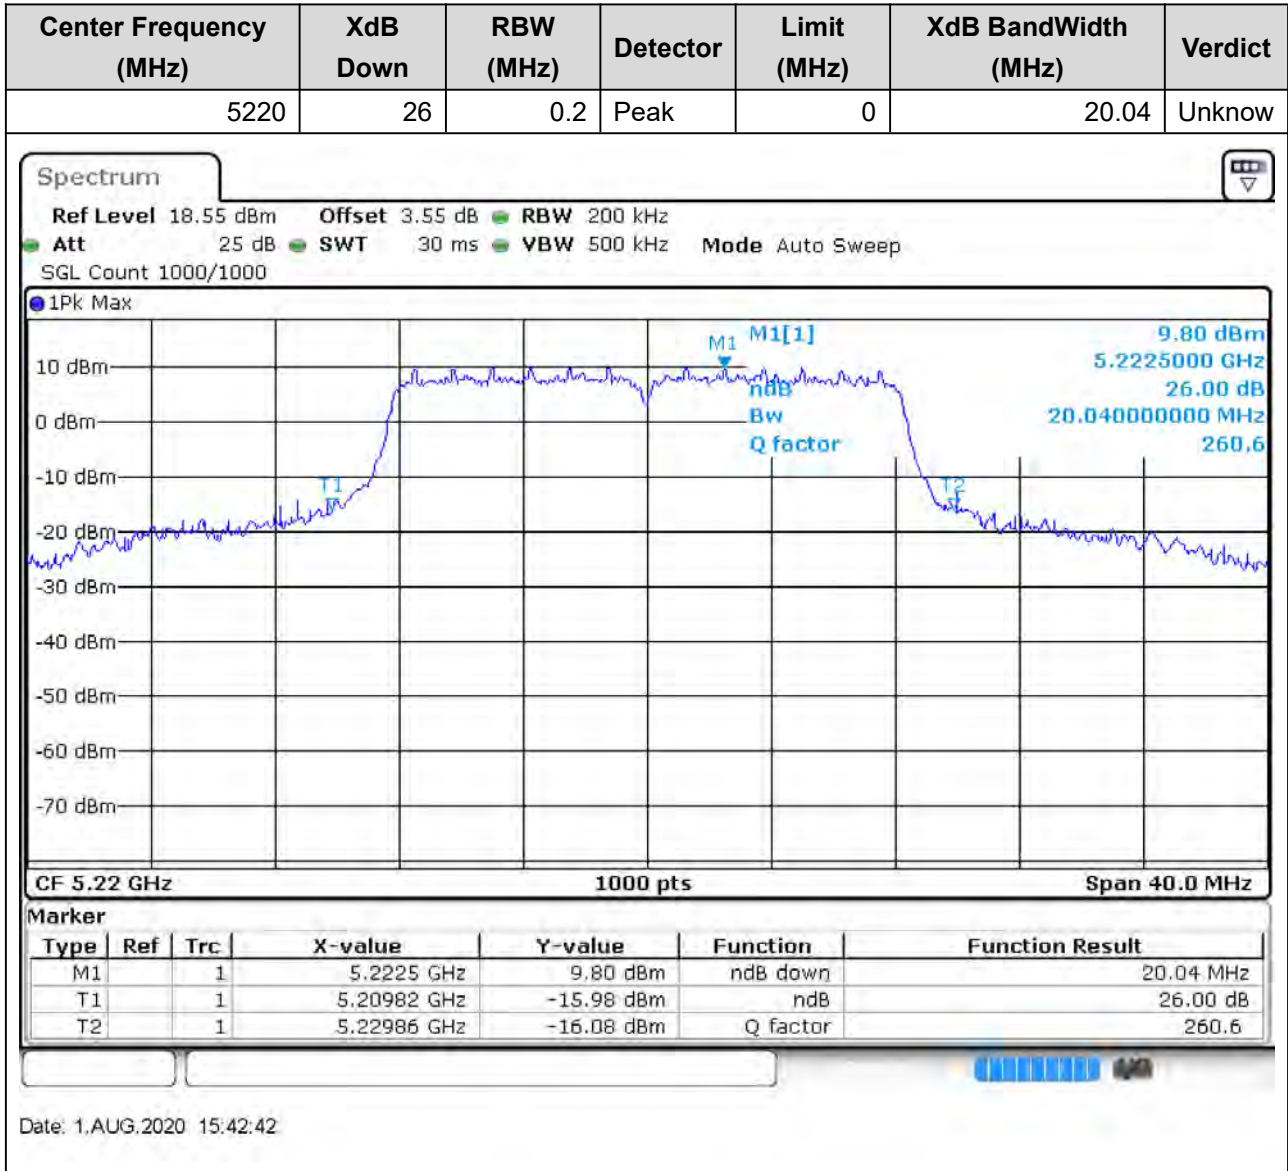

2. 802.11a_20M_U-NII-1_M

2.1. A.2-26dB Bandwidth(NTNV)