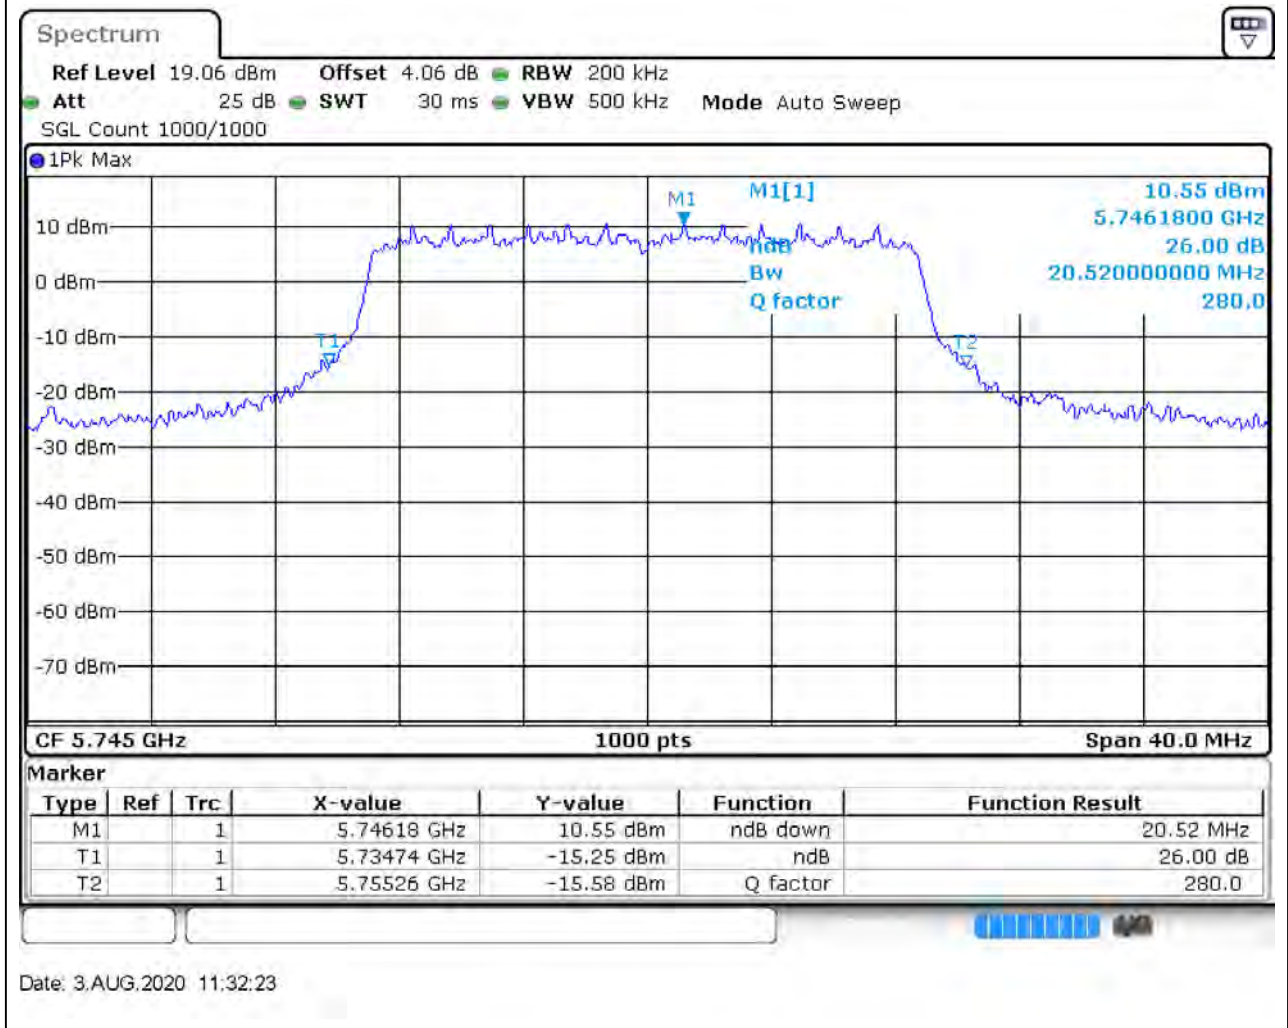

23. 802.11ac_20M_U-NII-3_L

23.1. A.2-26dB Bandwidth(NTNV)

Center Frequency (MHz)	XdB Down	RBW (MHz)	Detector	Limit (MHz)	XdB BandWidth (MHz)	Verdict
5745	26	0.2	Peak	0	20.52	Unknow