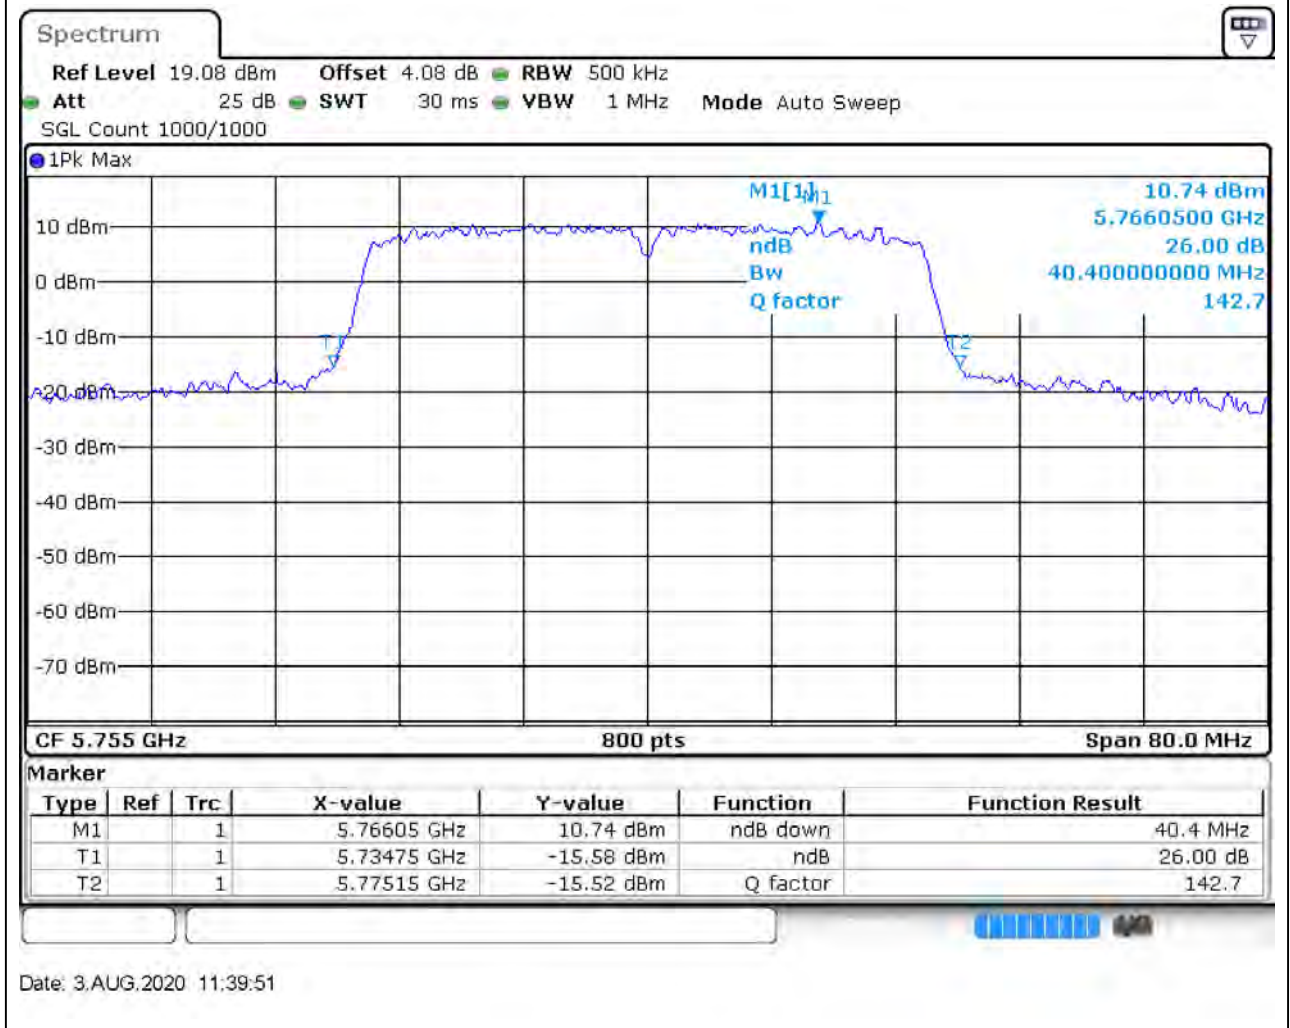

26. 802.11ac_40M_U-NII-3_L

26.1. A.2-26dB Bandwidth(NTNV)

Center Frequency (MHz)	XdB Down	RBW (MHz)	Detector	Limit (MHz)	XdB BandWidth (MHz)	Verdict
5755	26	0.5	Peak	0	40.4	Unknow