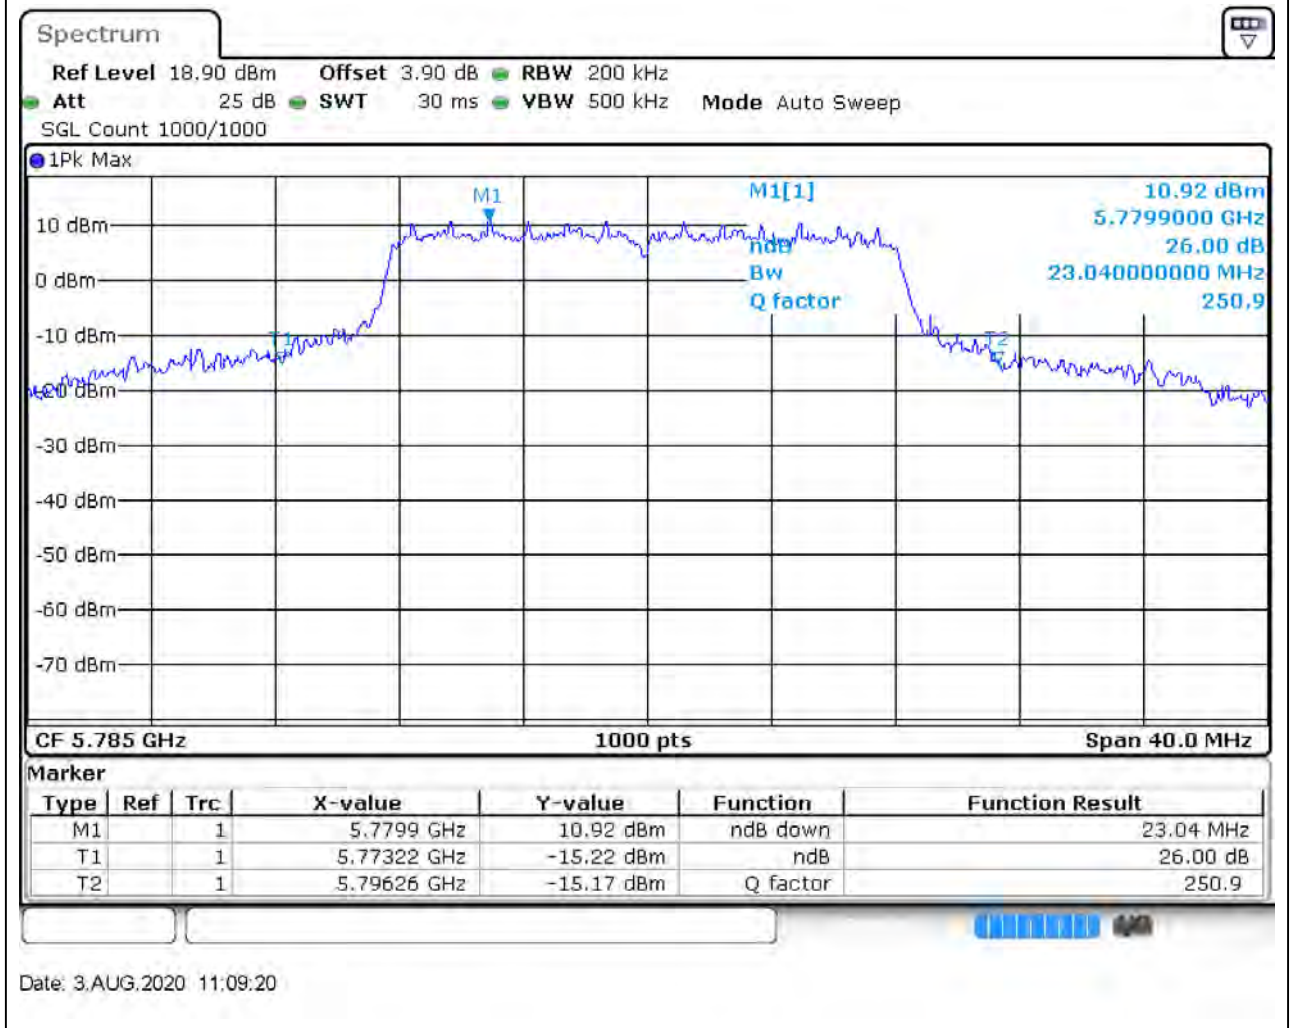

16. 802.11a_20M_U-NII-3_M

16.1. A.2-26dB Bandwidth(NTNV)

Center Frequency (MHz)	XdB Down	RBW (MHz)	Detector	Limit (MHz)	XdB BandWidth (MHz)	Verdict
5785	26	0.2	Peak	0	23.04	Unknow