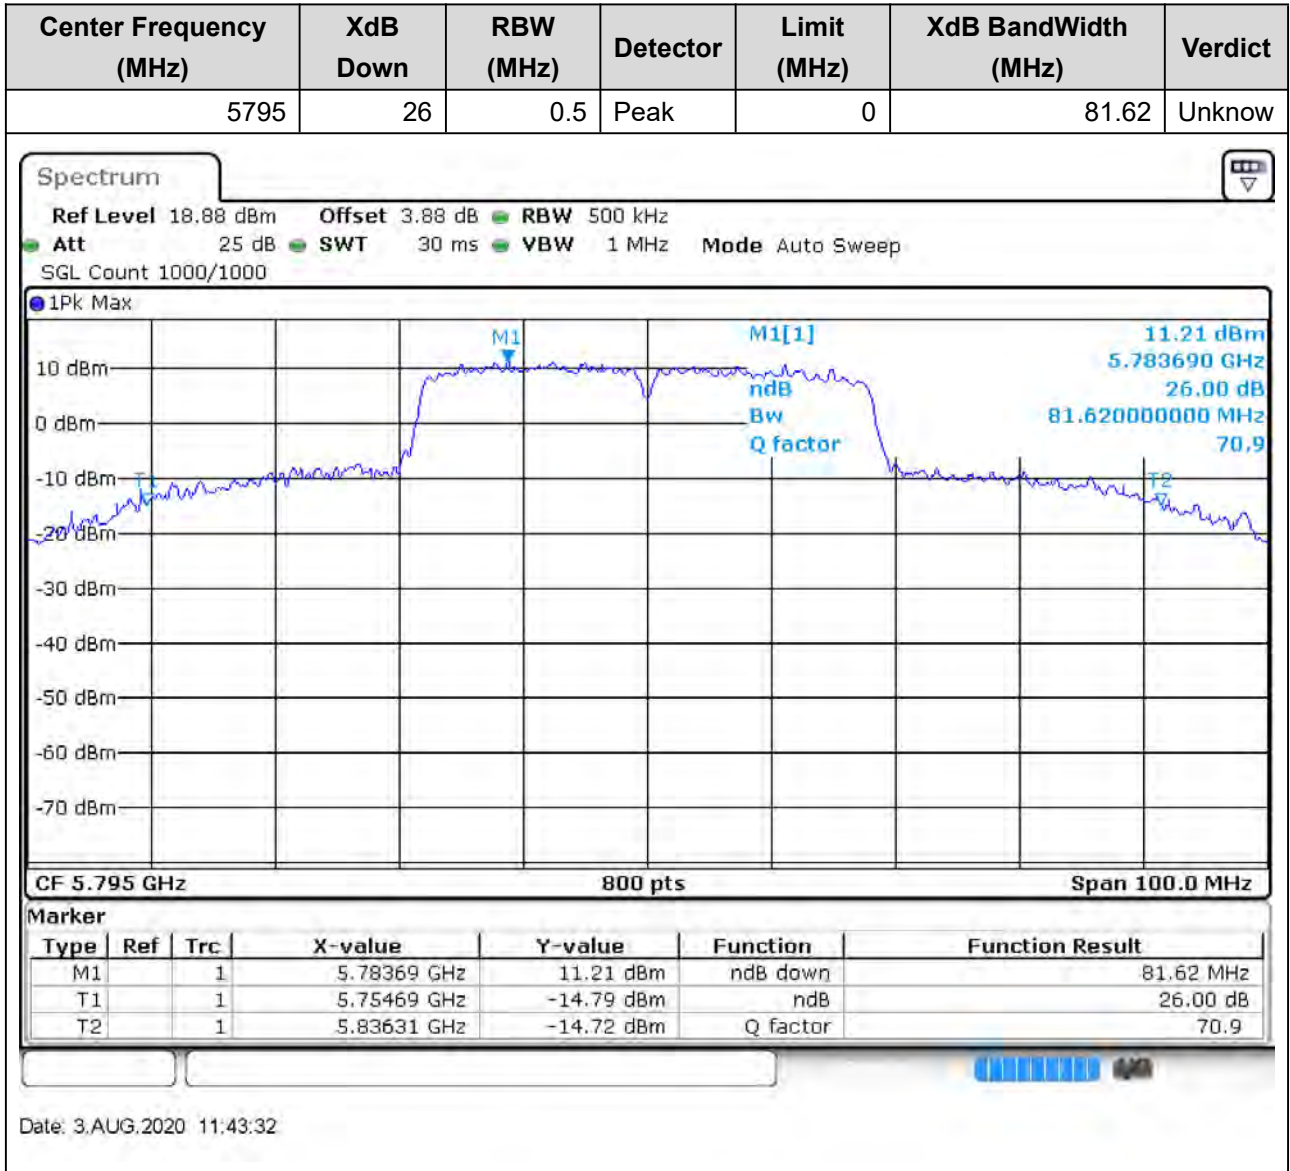

### 27.1. A.2-26dB Bandwidth(NTNV)