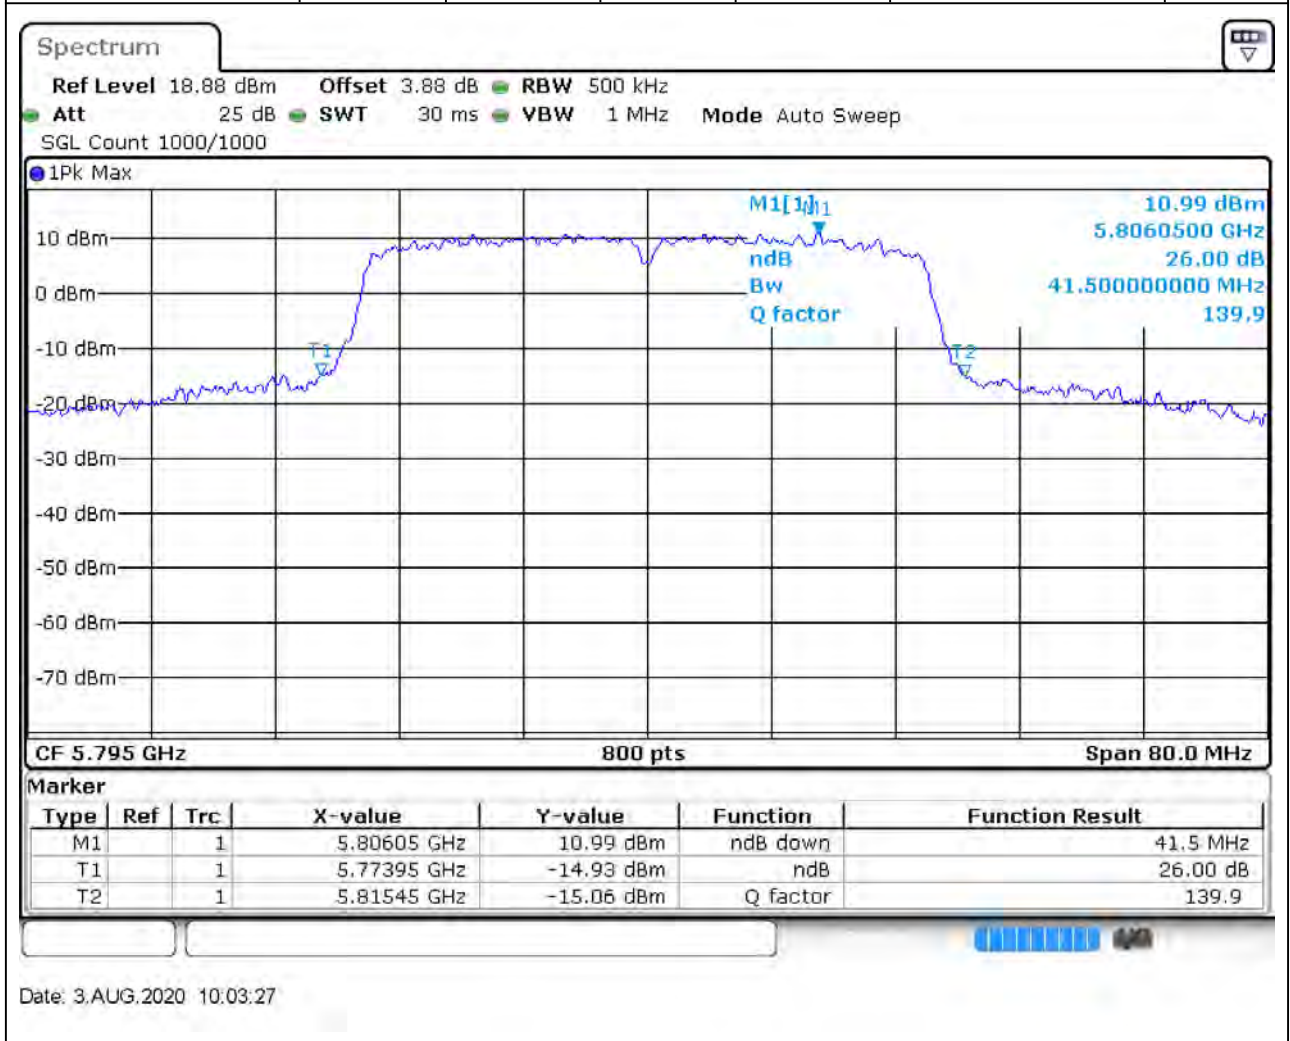

22. 802.11n_40M_U-NII-3_H

22.1. A.2-26dB Bandwidth(NTNV)

Center Frequency (MHz)	XdB Down	RBW (MHz)	Detector	Limit (MHz)	XdB BandWidth (MHz)	Verdict
5795	26	0.5	Peak	0	41.5	Unknow