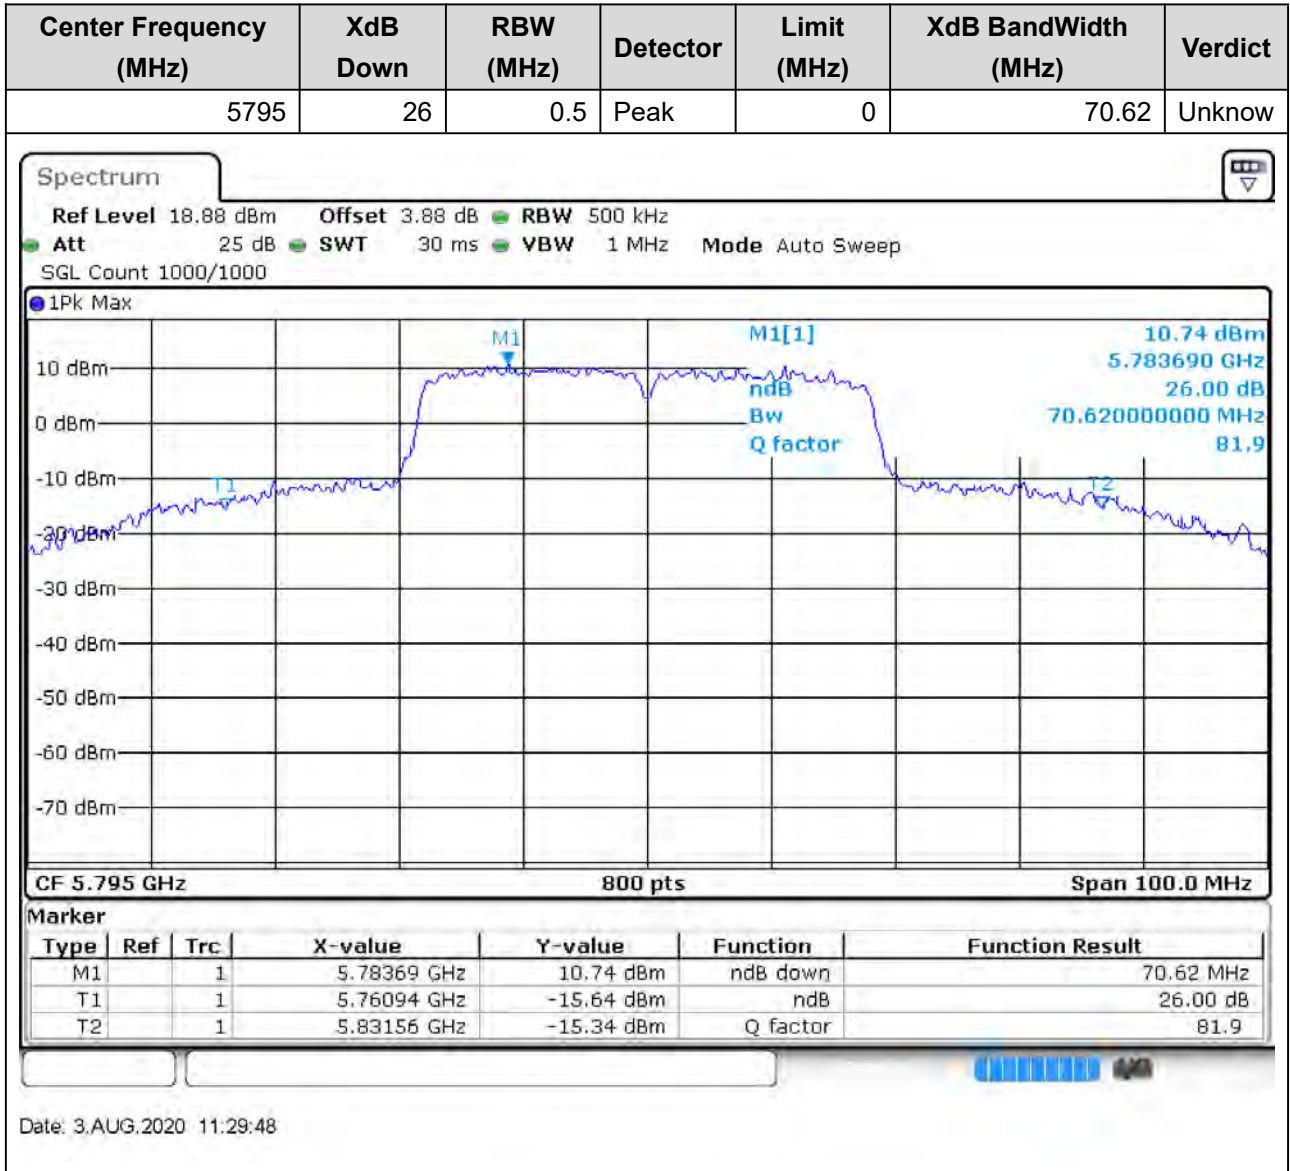

### 22.1. A.2-26dB Bandwidth(NTNV)