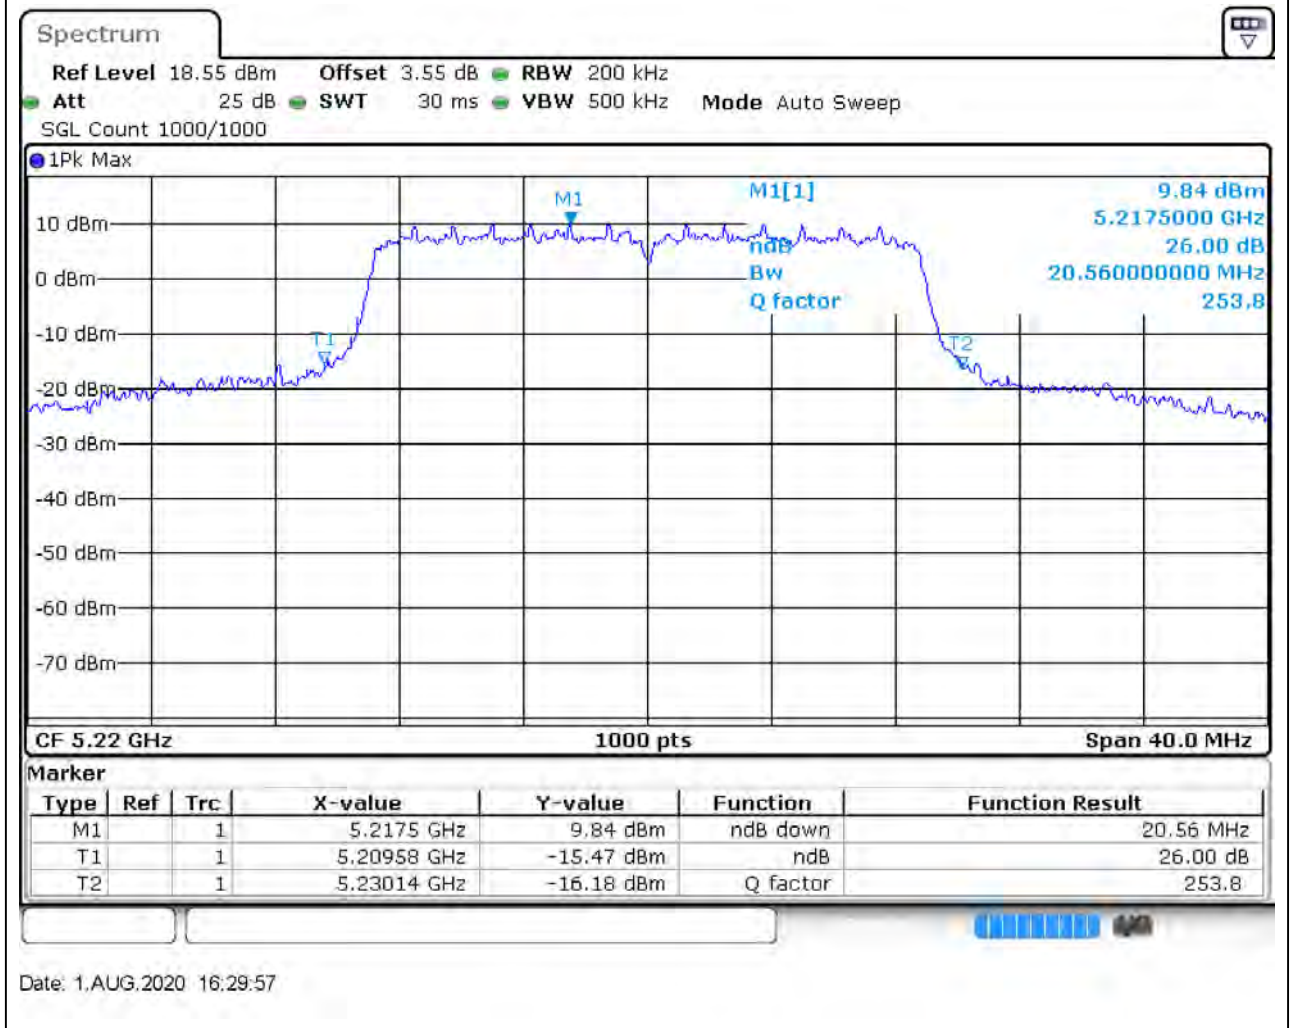

5. 802.11n_20M_U-NII-1_M

5.1. A.2-26dB Bandwidth(NTNV)

Center Frequency (MHz)	XdB Down	RBW (MHz)	Detector	Limit (MHz)	XdB BandWidth (MHz)	Verdict
5220	26	0.2	Peak	0	20.56	Unknow