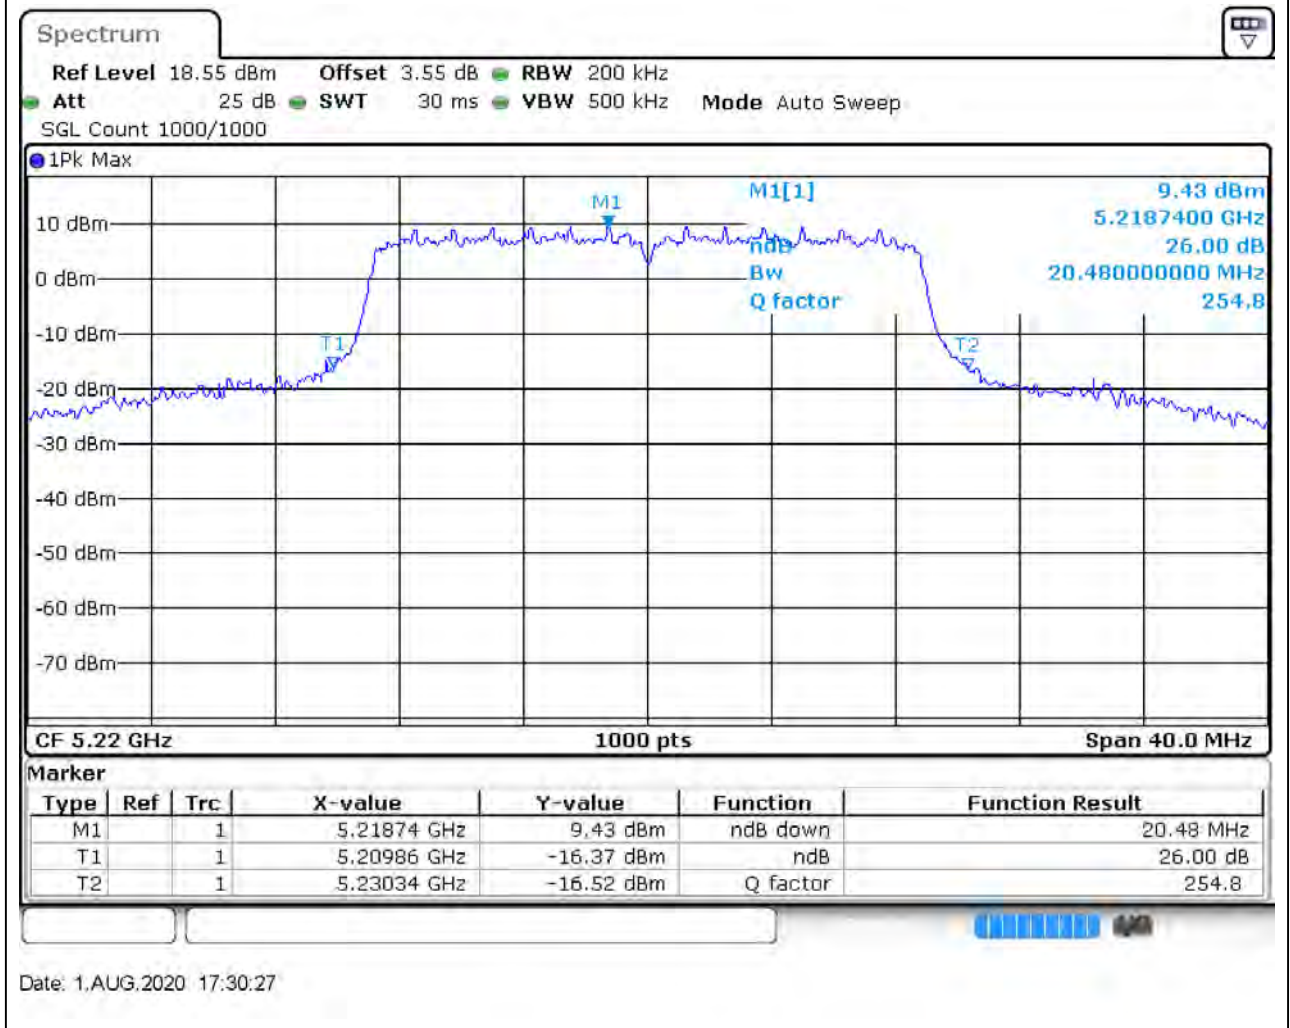

5. 802.11n_20M_U-NII-1_M

5.1. A.2-26dB Bandwidth(NTNV)

Center Frequency (MHz)	XdB Down	RBW (MHz)	Detector	Limit (MHz)	XdB BandWidth (MHz)	Verdict
5220	26	0.2	Peak	0	20.48	Unknow