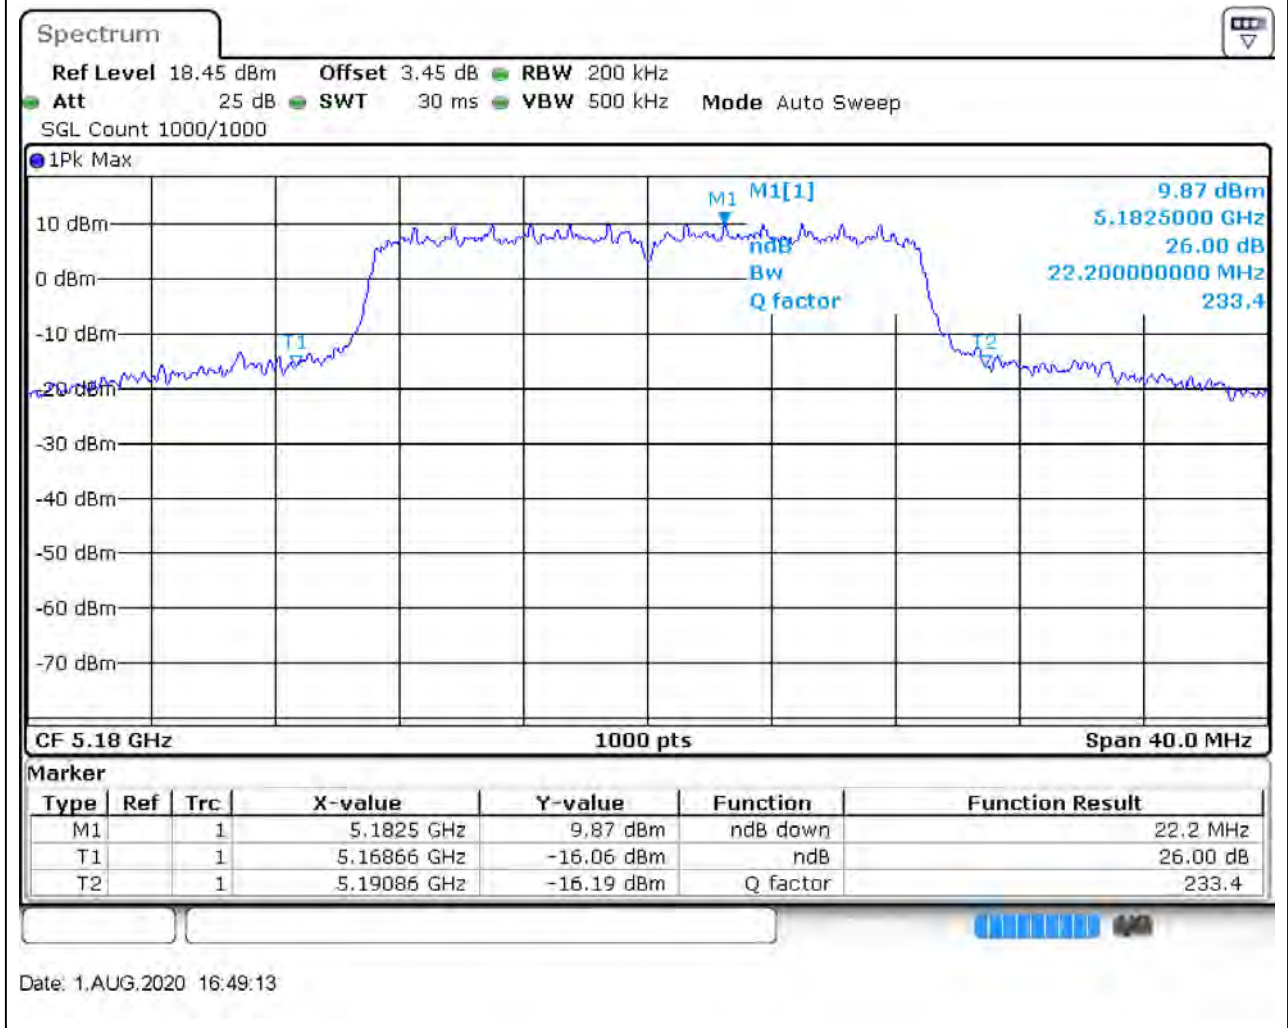

9. 802.11ac_20M_U-NII-1_L

9.1. A.2-26dB Bandwidth(NTNV)

Center Frequency (MHz)	XdB Down	RBW (MHz)	Detector	Limit (MHz)	XdB BandWidth (MHz)	Verdict
5180	26	0.2	Peak	0	22.2	Unknow