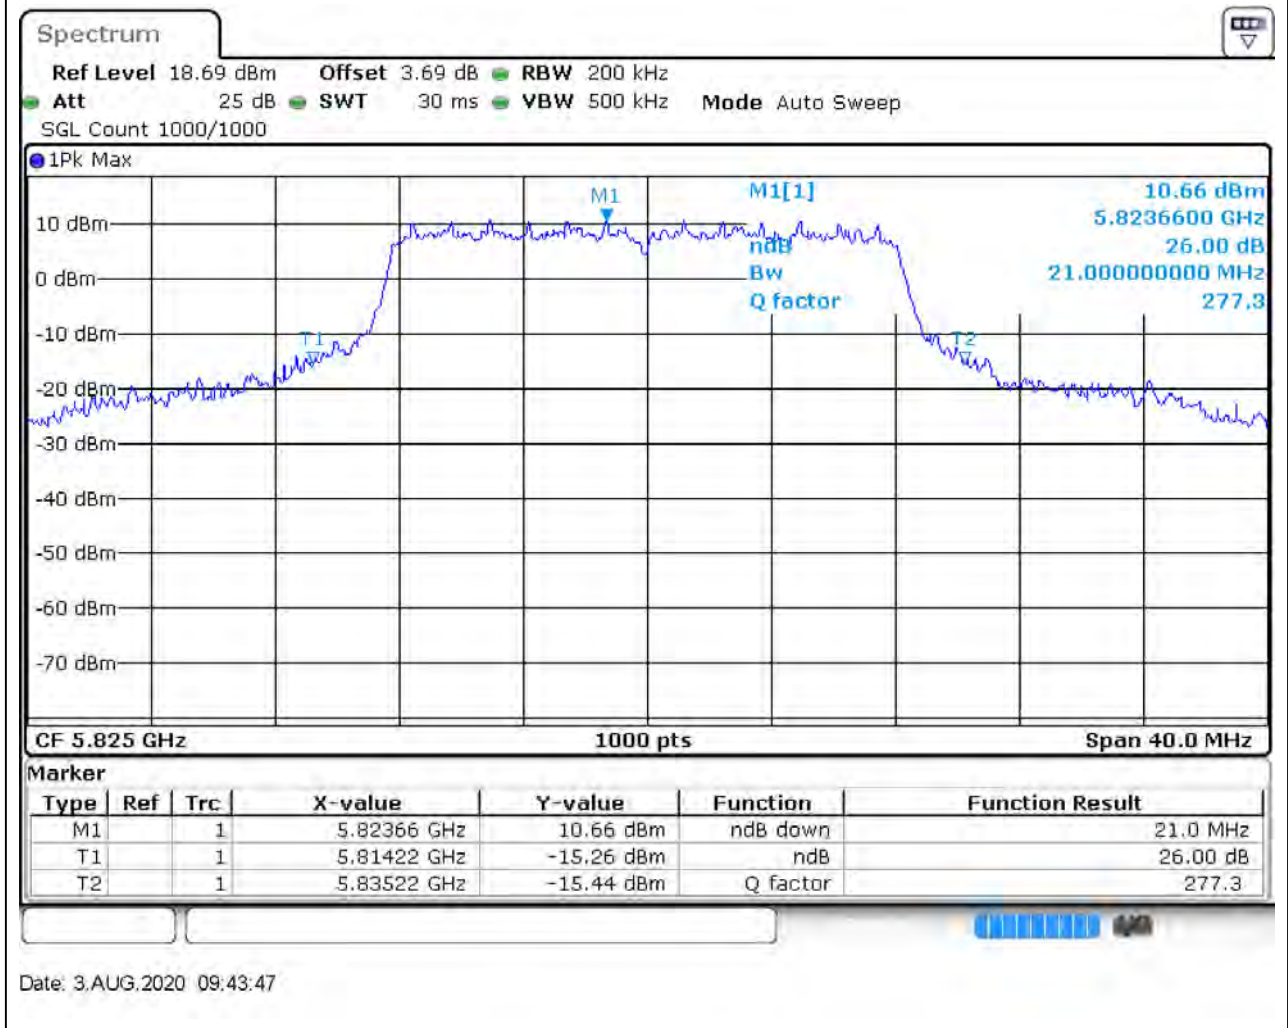

17. 802.11a_20M_U-NII-3_H

17.1. A.2-26dB Bandwidth(NTNV)

Center Frequency (MHz)	XdB Down	RBW (MHz)	Detector	Limit (MHz)	XdB BandWidth (MHz)	Verdict
5825	26	0.2	Peak	0	21	Unknow