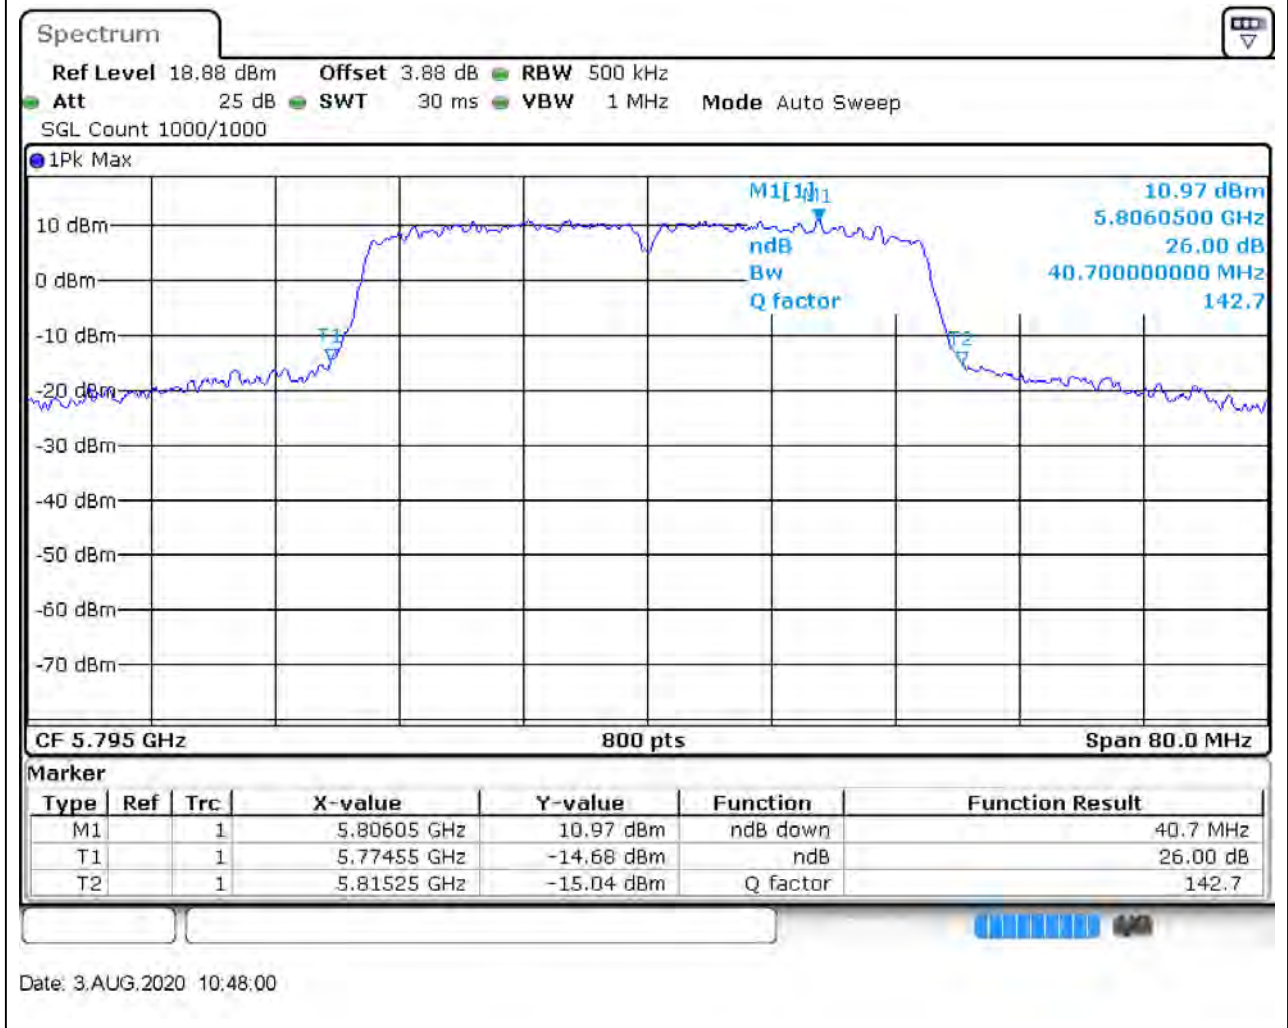

27. 802.11ac_40M_U-NII-3_H

27.1. A.2-26dB Bandwidth(NTNV)

Center Frequency (MHz)	XdB Down	RBW (MHz)	Detector	Limit (MHz)	XdB BandWidth (MHz)	Verdict
5795	26	0.5	Peak	0	40.7	Unknow