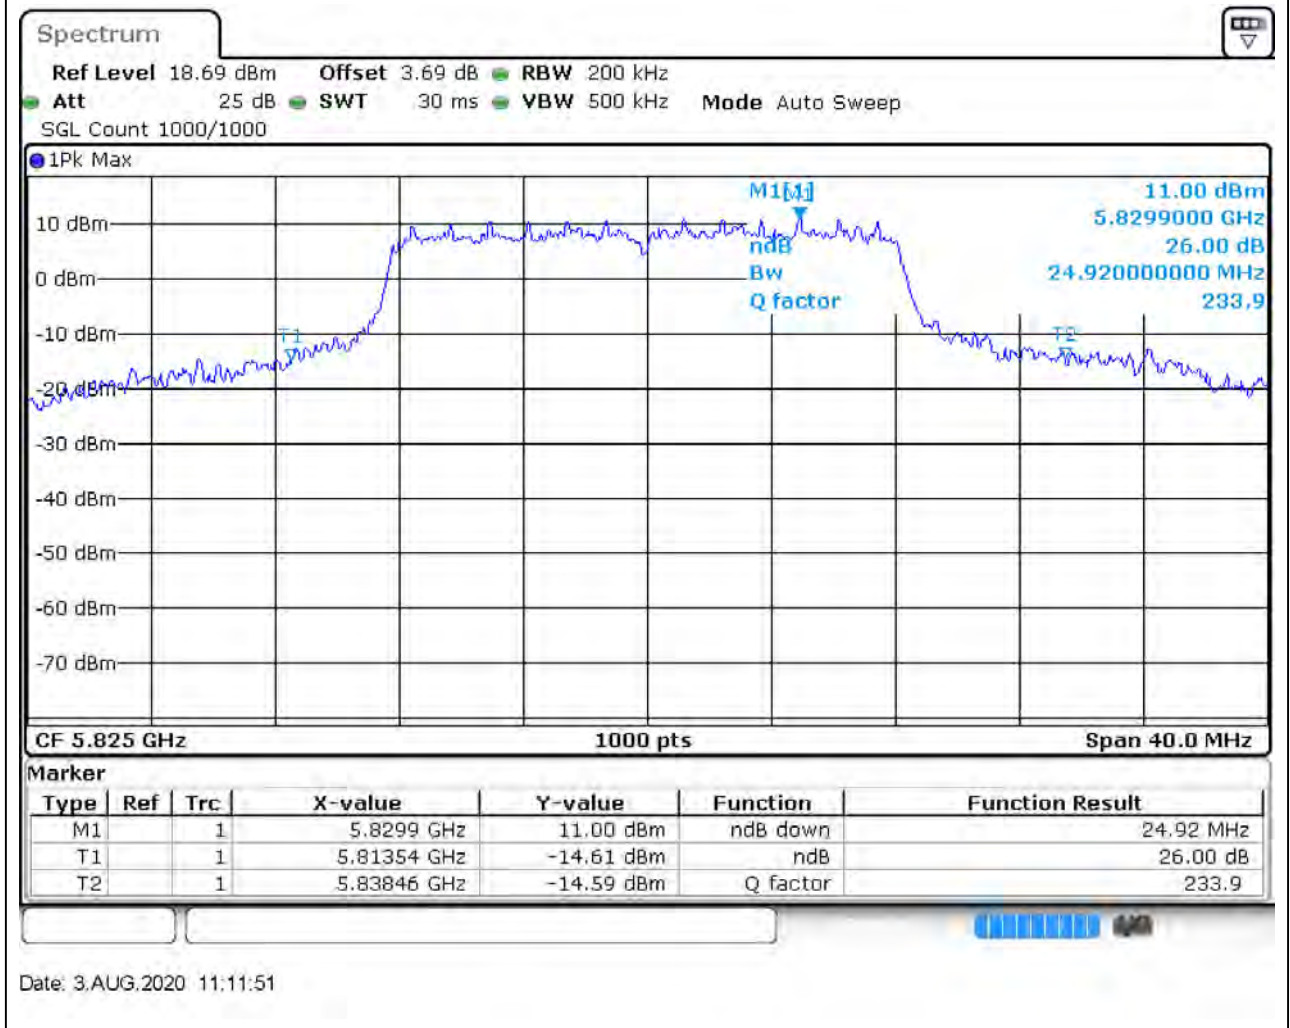

17. 802.11a_20M_U-NII-3_H

17.1. A.2-26dB Bandwidth(NTNV)

Center Frequency (MHz)	XdB Down	RBW (MHz)	Detector	Limit (MHz)	XdB BandWidth (MHz)	Verdict
5825	26	0.2	Peak	0	24.92	Unknow