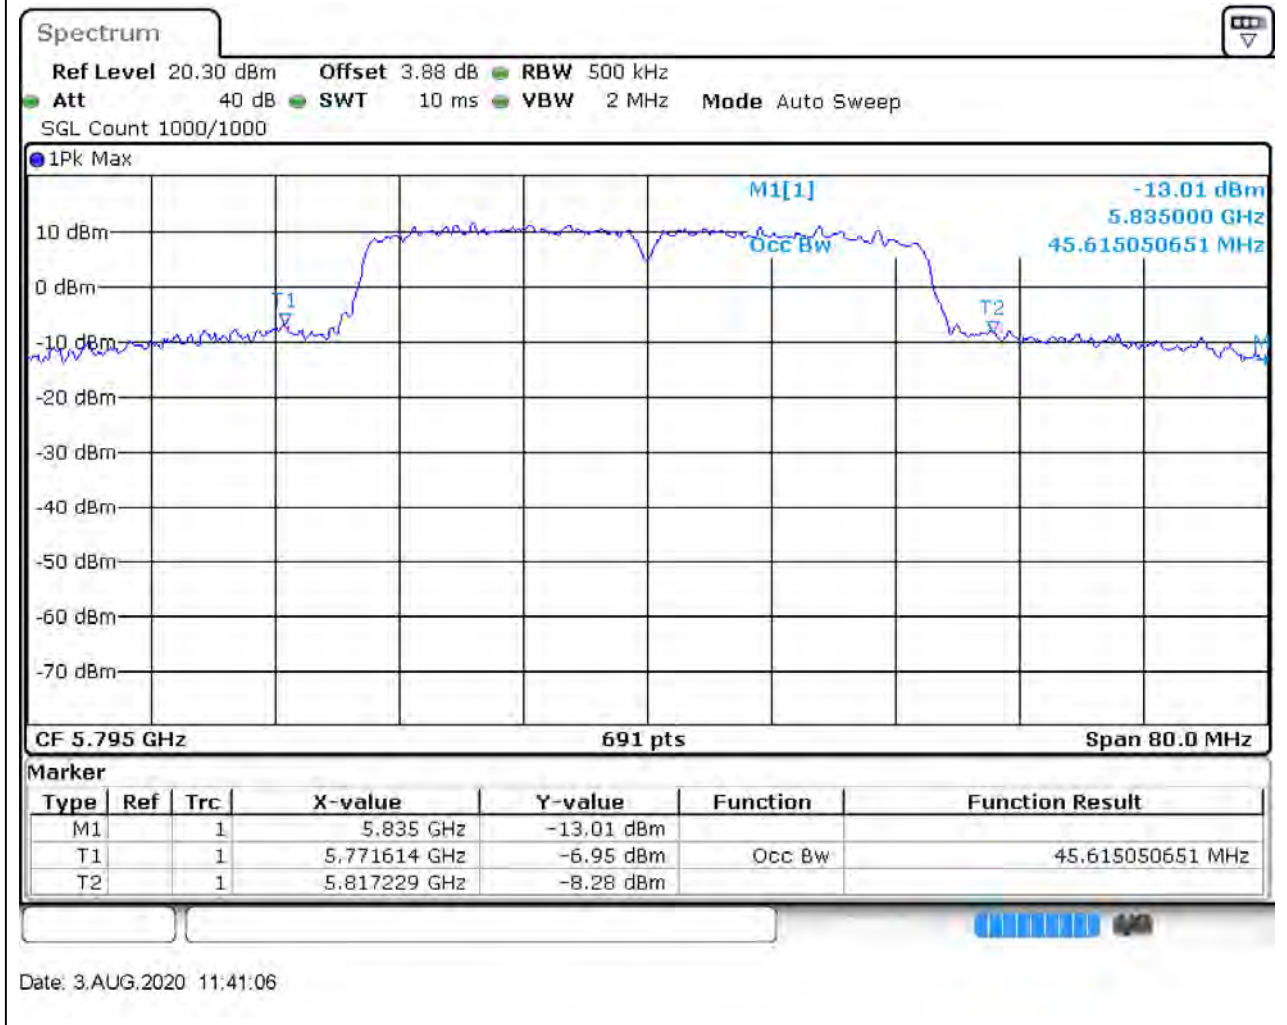

27. 802.11ac_40M_U-NII-3_H

27.1. A.2.2-99% Bandwidth(NTNV)

Center Frequency (MHz)	OBW Power (%)	RBW (MHz)	Detector	Limit (MHz)	OBW (MHz)	Verdict
5795	99	0.5	Peak	0	45.615051	Unknow