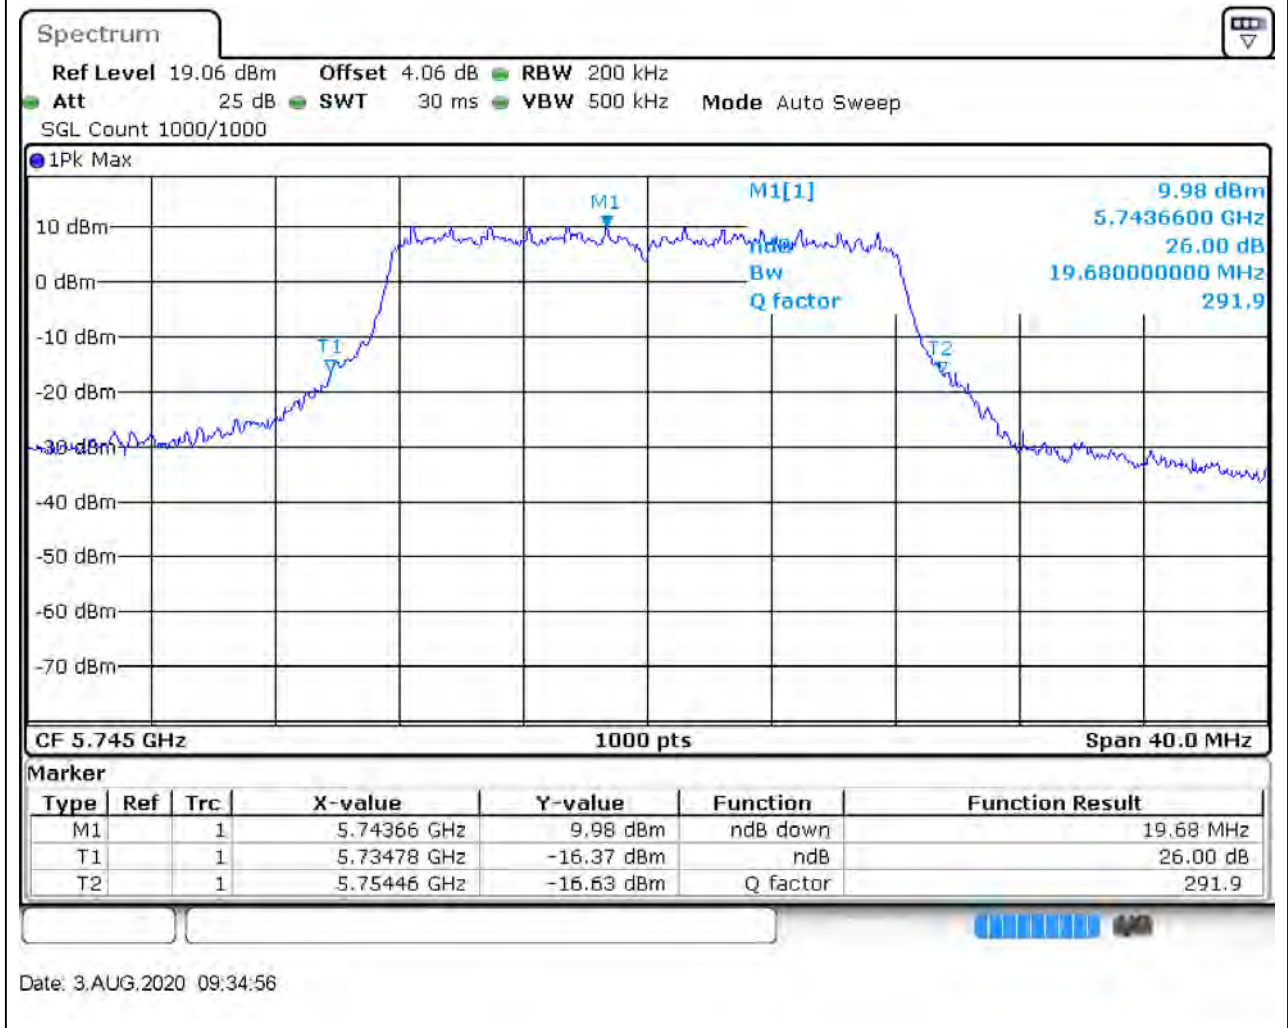

15. 802.11a_20M_U-NII-3_L

15.1. A.2-26dB Bandwidth(NTNV)

Center Frequency (MHz)	XdB Down	RBW (MHz)	Detector	Limit (MHz)	XdB BandWidth (MHz)	Verdict
5745	26	0.2	Peak	0	19.68	Unknow