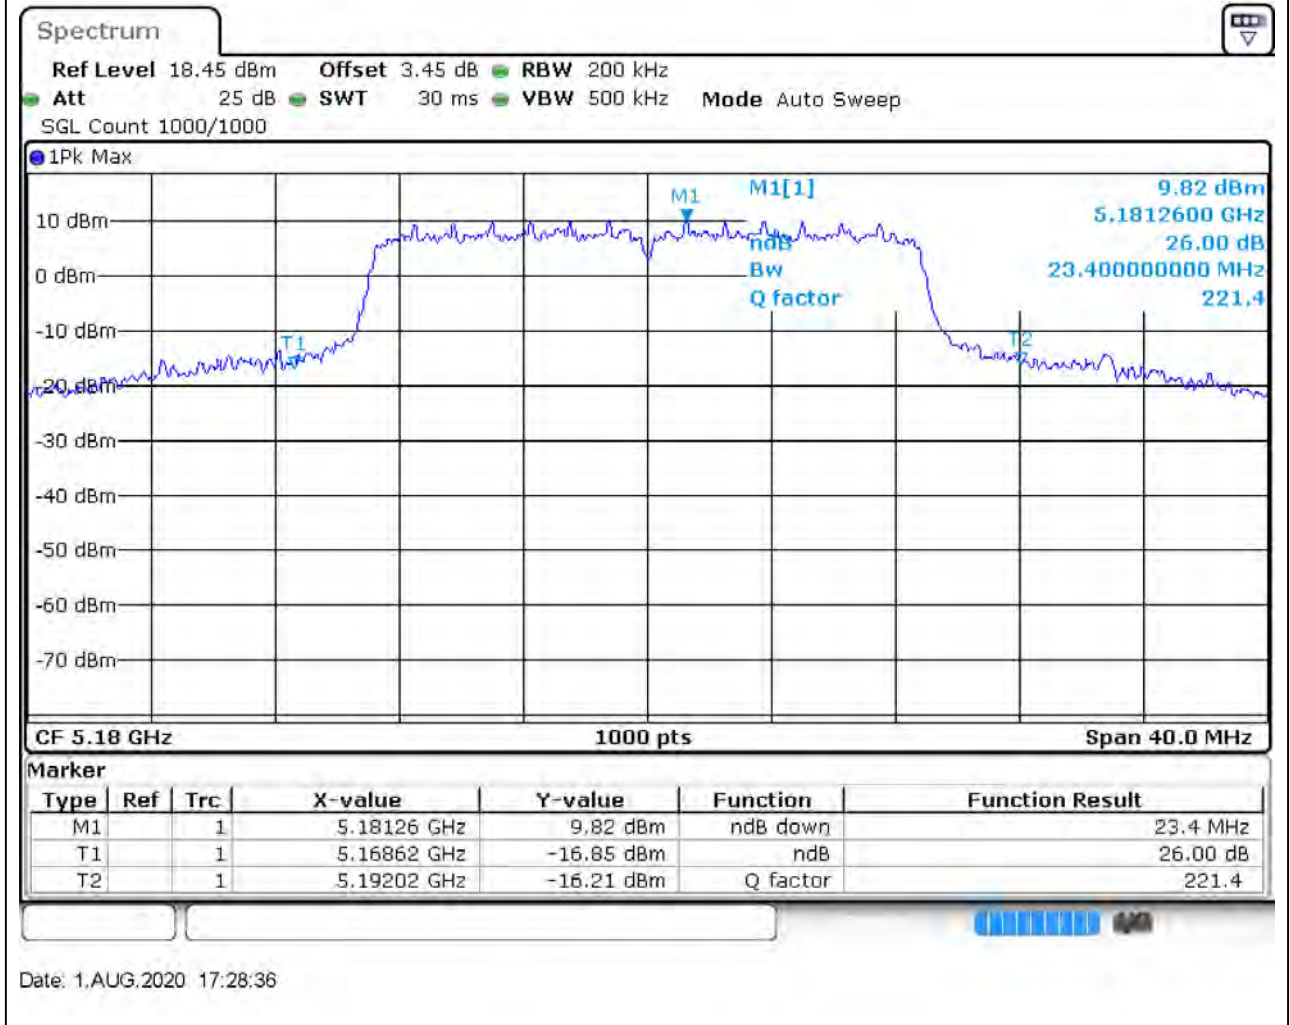

4. 802.11n_20M_U-NII-1_L

4.1. A.2-26dB Bandwidth(NTNV)

Center Frequency (MHz)	XdB Down	RBW (MHz)	Detector	Limit (MHz)	XdB BandWidth (MHz)	Verdict
5180	26	0.2	Peak	0	23.4	Unknow