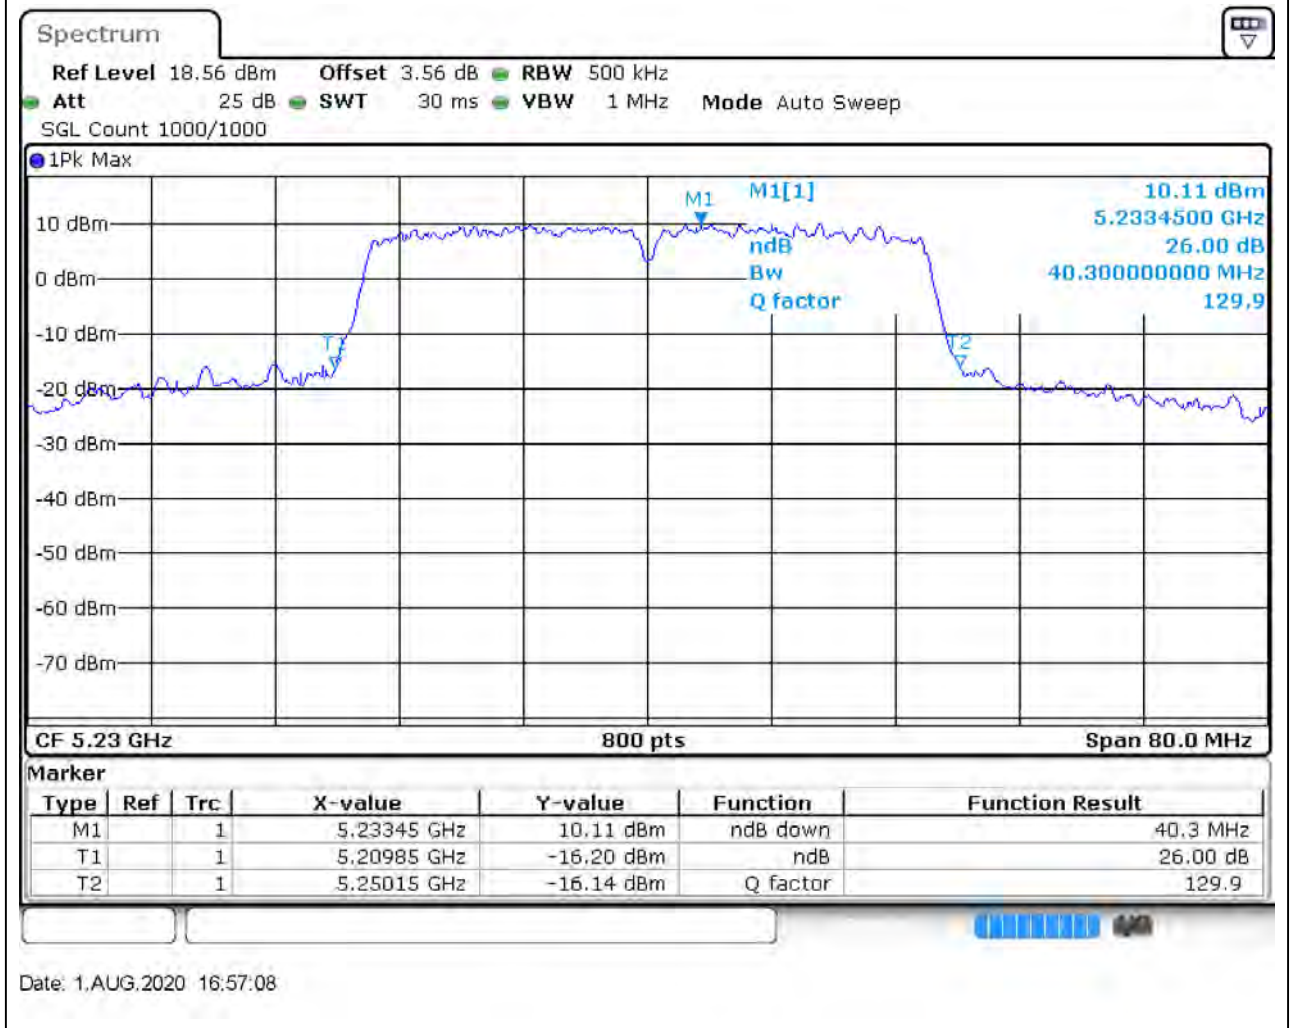

13. 802.11ac_40M_U-NII-1_H

13.1. A.2-26dB Bandwidth(NTNV)

Center Frequency (MHz)	XdB Down	RBW (MHz)	Detector	Limit (MHz)	XdB BandWidth (MHz)	Verdict
5230	26	0.5	Peak	0	40.3	Unknow