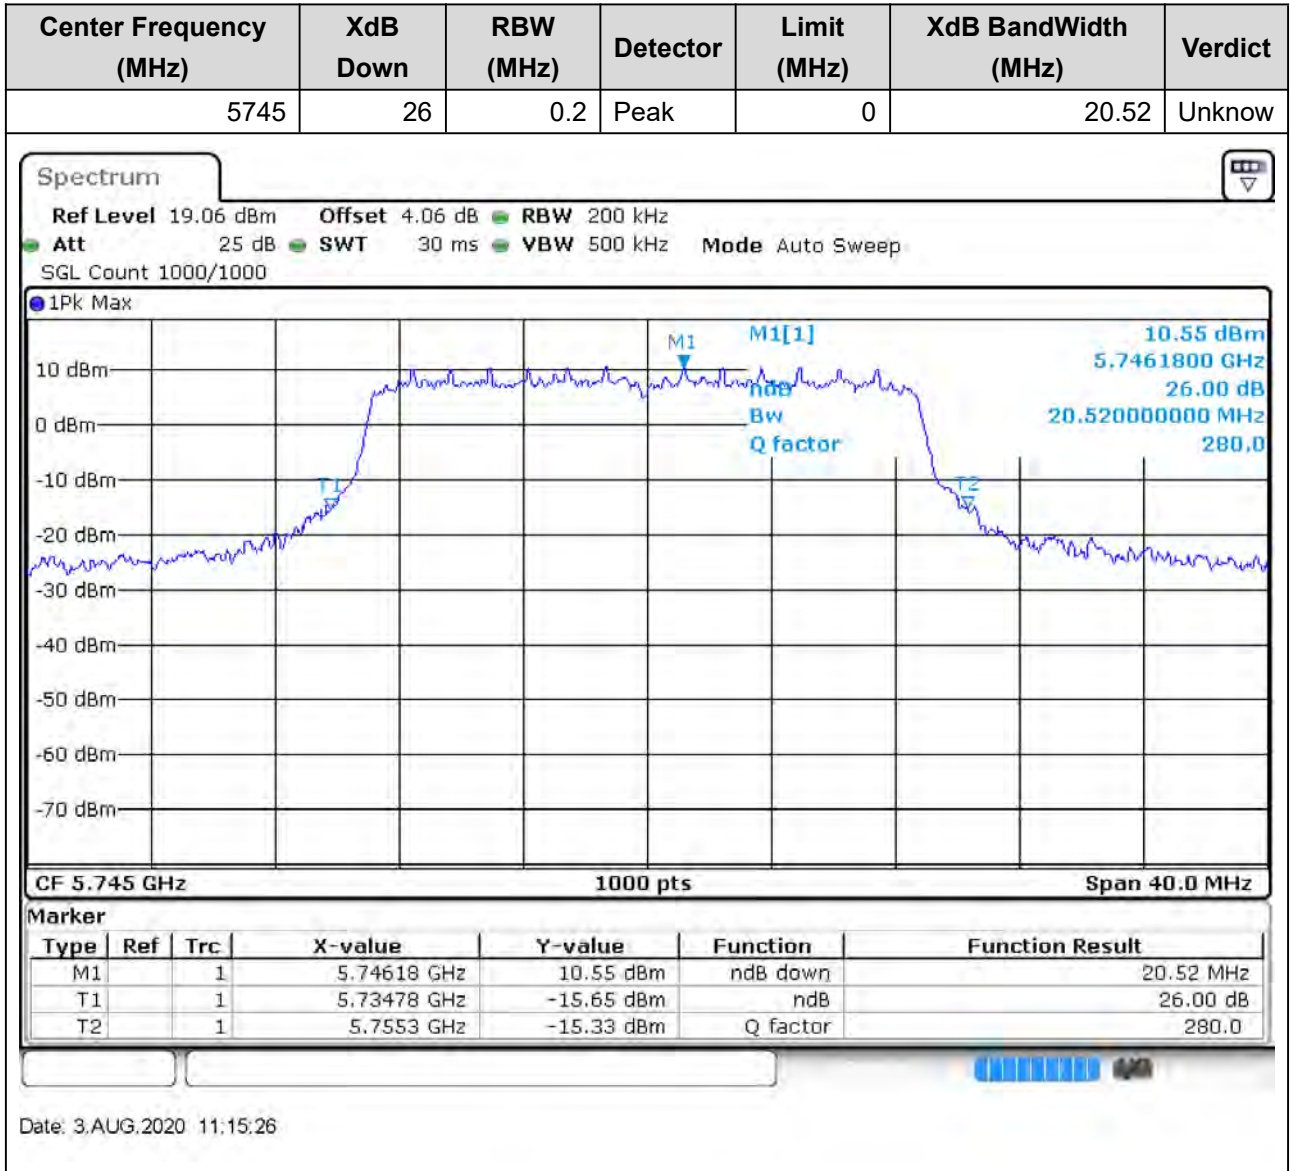

### 18.1. A.2-26dB Bandwidth(NTNV)