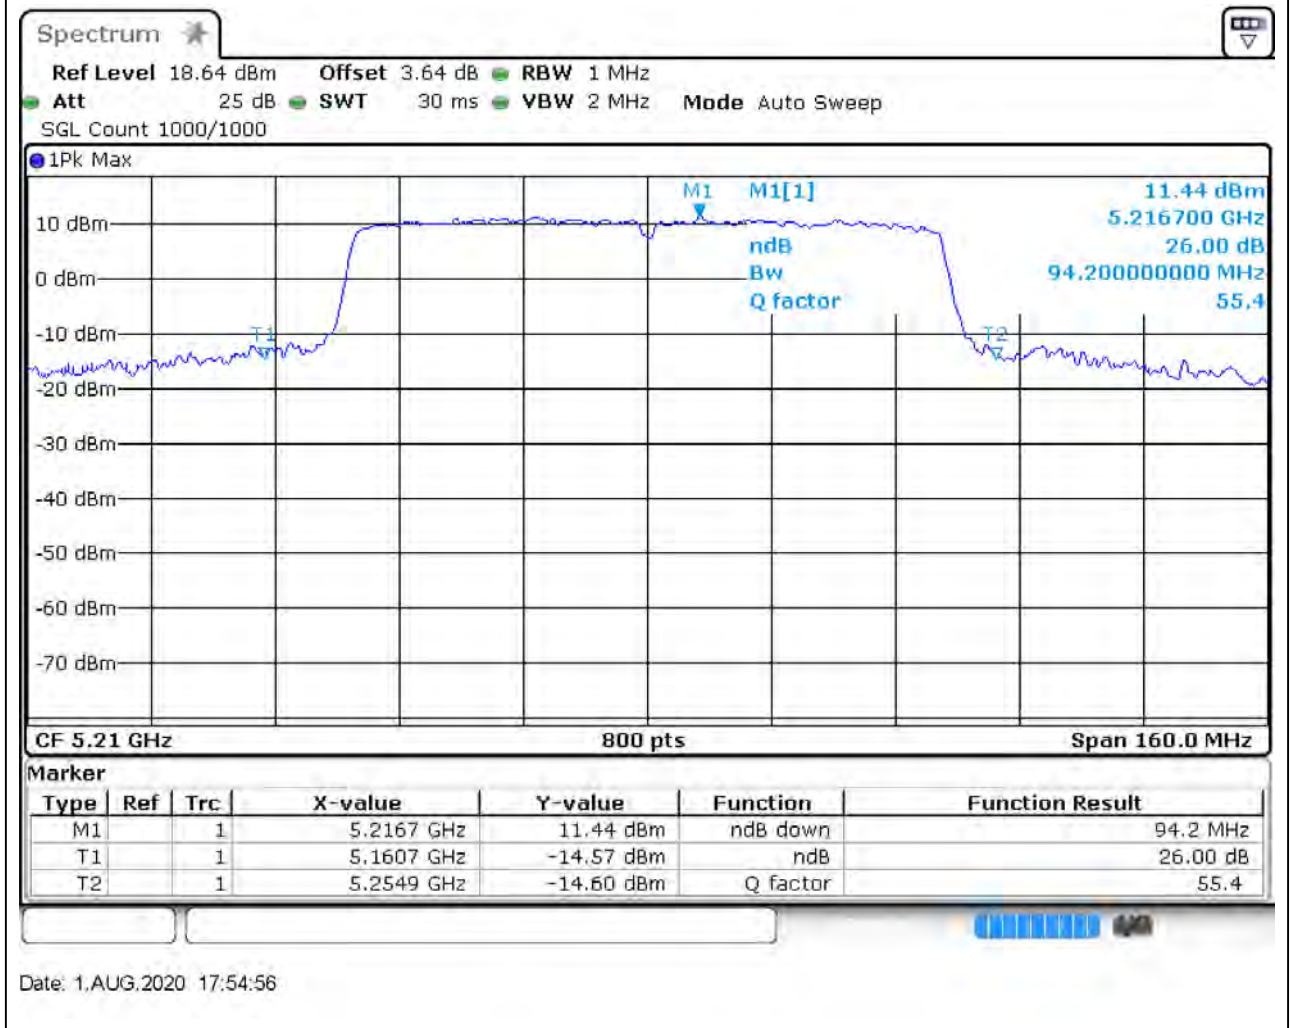

14. 802.11ac_80M_U-NII-1_M

14.1. A.2-26dB Bandwidth(NTNV)

Center Frequency (MHz)	XdB Down	RBW (MHz)	Detector	Limit (MHz)	XdB BandWidth (MHz)	Verdict
5210	26	1	Peak	0	94.2	Unknow