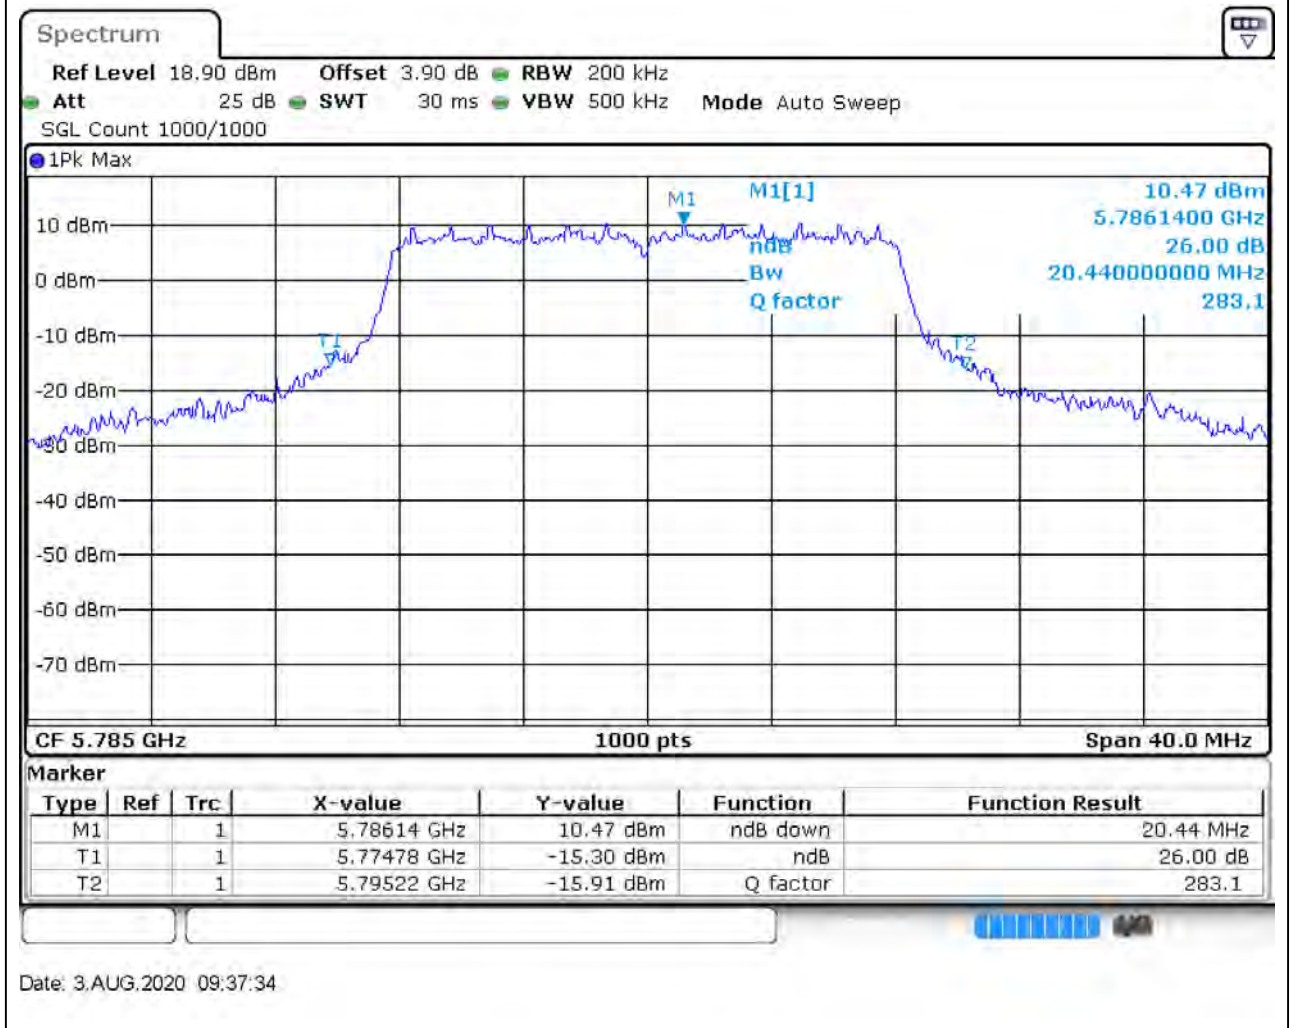

16. 802.11a_20M_U-NII-3_M

16.1. A.2-26dB Bandwidth(NTNV)

Center Frequency (MHz)	XdB Down	RBW (MHz)	Detector	Limit (MHz)	XdB BandWidth (MHz)	Verdict
5785	26	0.2	Peak	0	20.44	Unknow