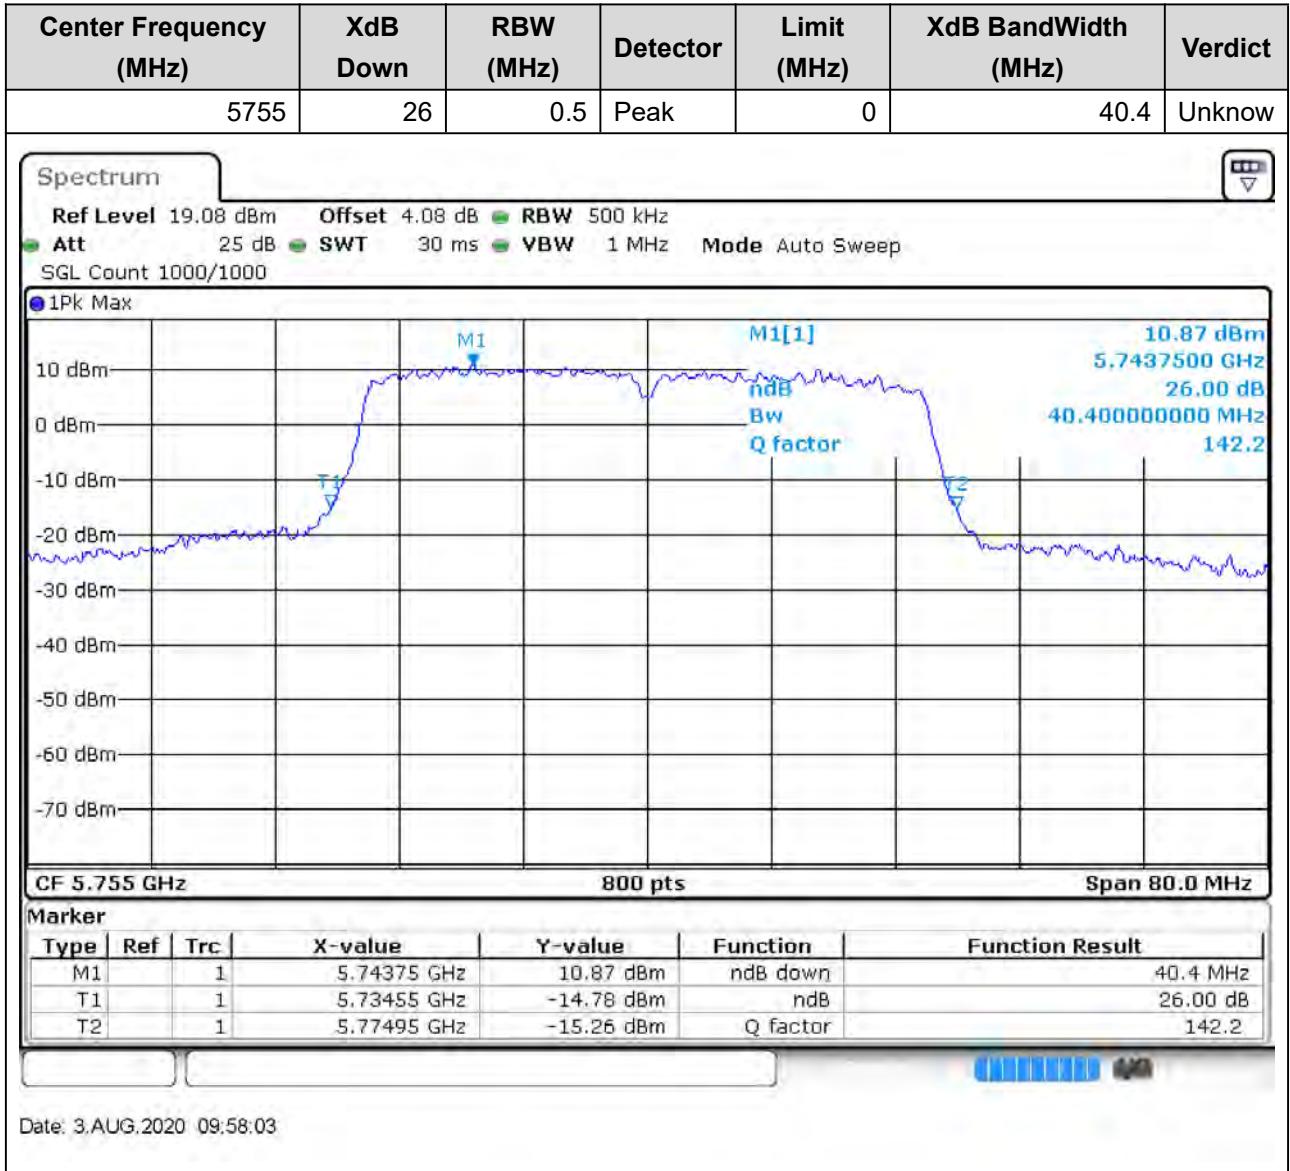

21. 802.11n_40M_U-NII-3_L

21.1. A.2-26dB Bandwidth(NTNV)