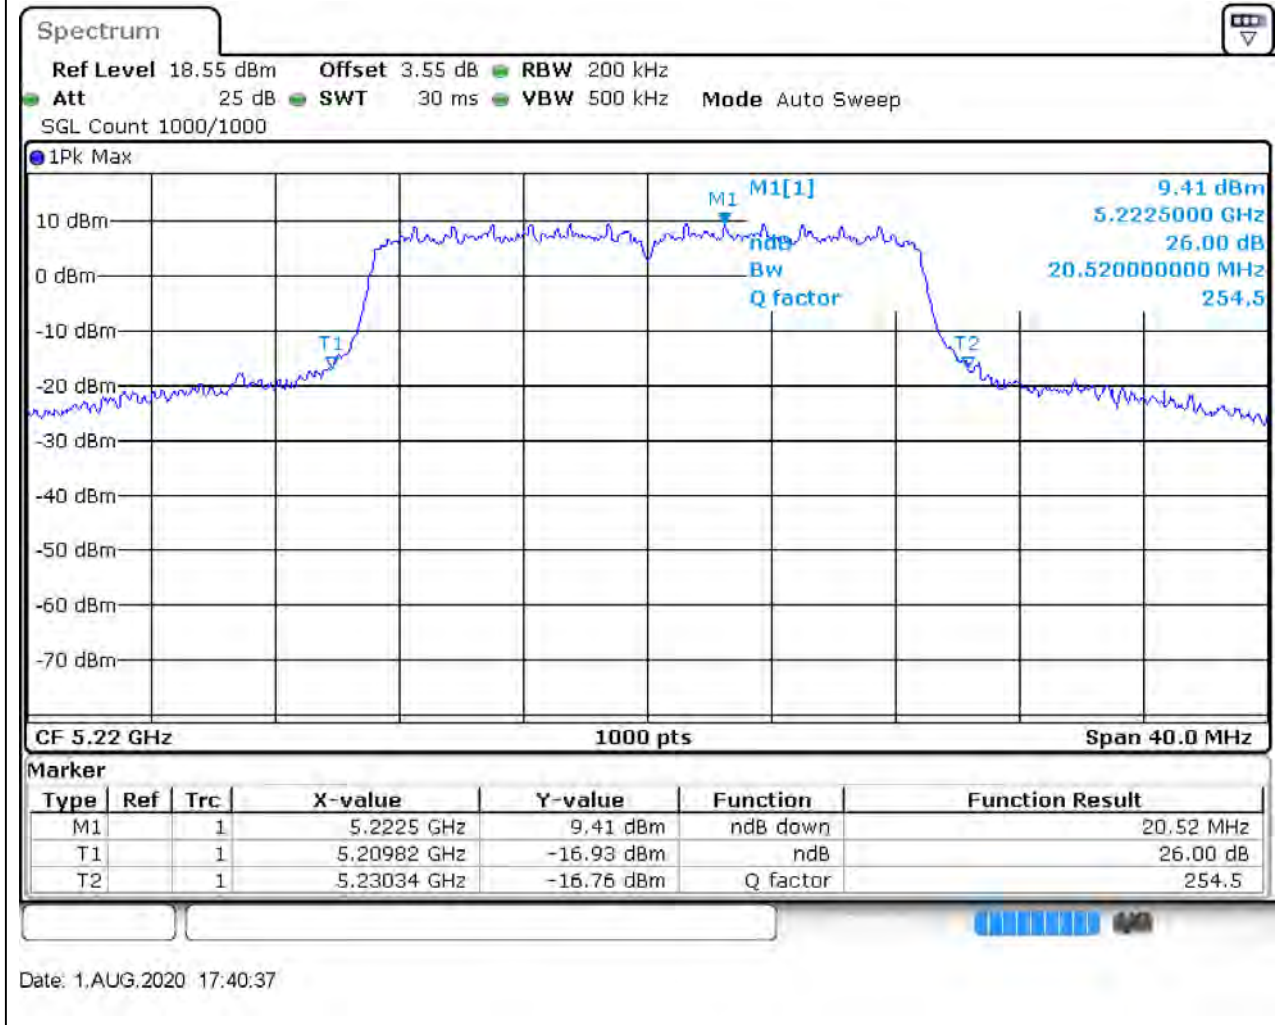

10. 802.11ac_20M_U-NII-1_M

10.1. A.2-26dB Bandwidth(NTNV)

Center Frequency (MHz)	XdB Down	RBW (MHz)	Detector	Limit (MHz)	XdB BandWidth (MHz)	Verdict
5220	26	0.2	Peak	0	20.52	Unknow