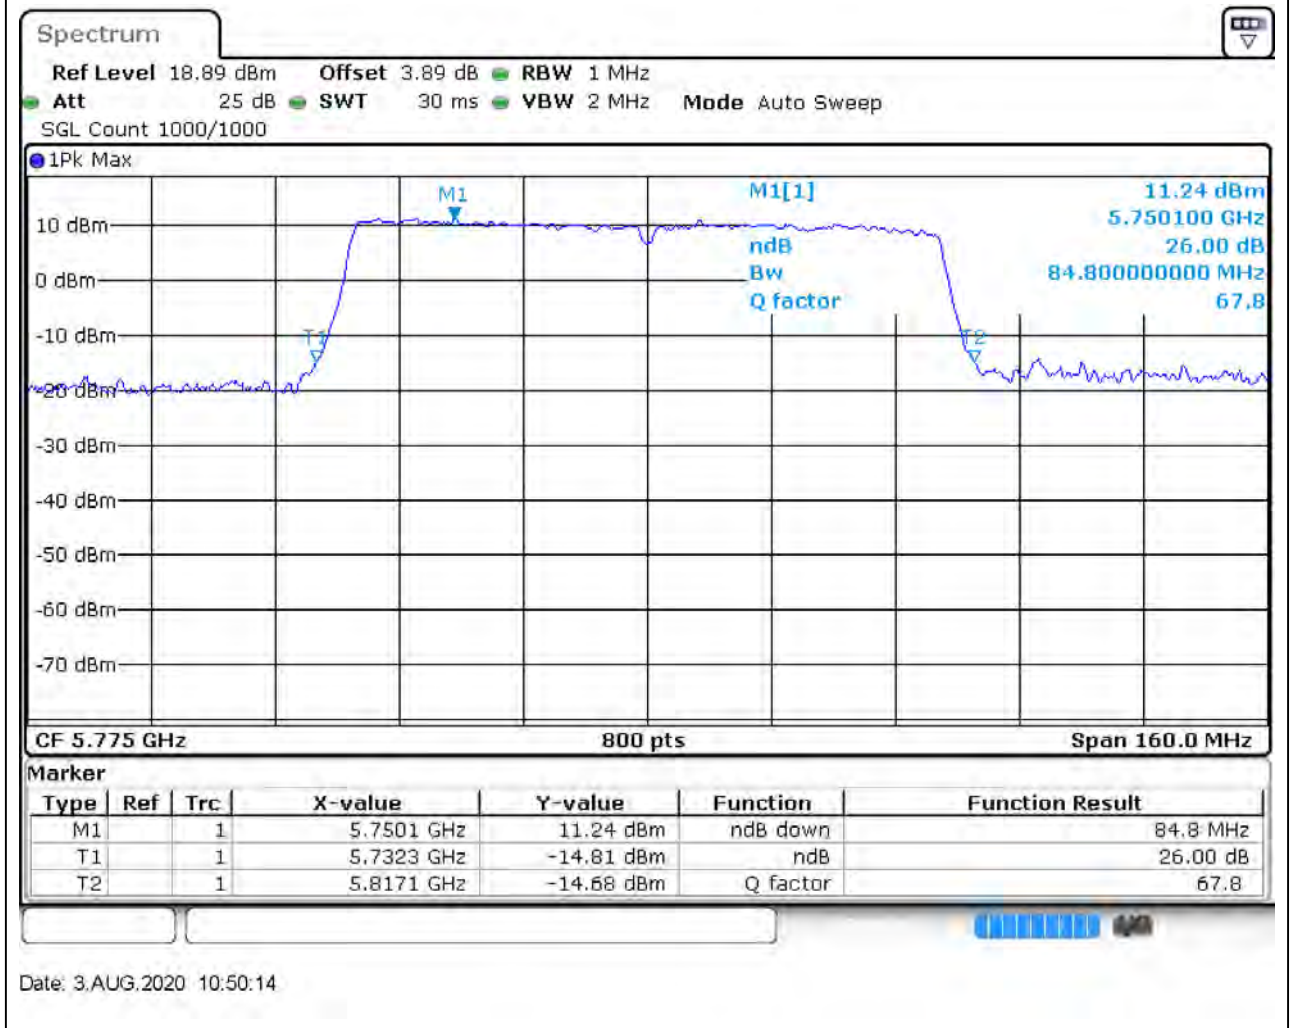

28. 802.11ac_80M_U-NII-3_M

28.1. A.2-26dB Bandwidth(NTNV)

Center Frequency (MHz)	XdB Down	RBW (MHz)	Detector	Limit (MHz)	XdB BandWidth (MHz)	Verdict
5775	26	1	Peak	0	84.8	Unknow