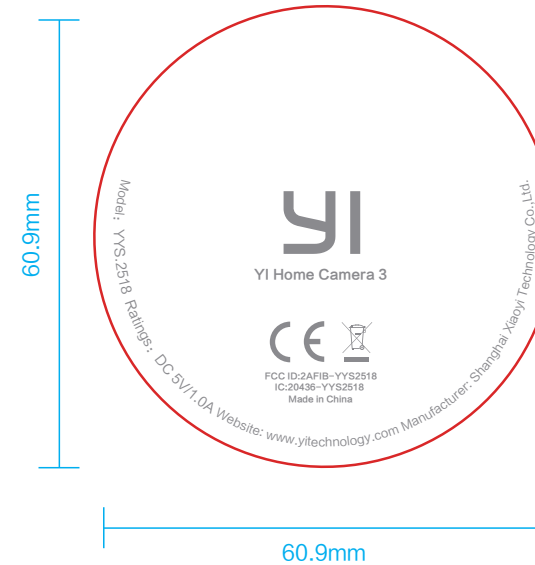

# Y25 产品底部贴纸\_英文版

印刷图:

尺寸标示图:

印刷公差 $\leq$ 0.5mm  
SCALE 1:1

## 样品

样品数量 ▶ 10个

## 审核人员

项目经理 ▶ XXXX  
产品经理 ▶ XXXX  
质量工程 ▶ XXXX  
认证工程 ▶ XXXX  
软件测试 ▶ XXXX  
采购经理 ▶ XXXX

项目号 ▶ Y25	项目名称 ▶ YI Home Camera 3	印刷颜色 ▶ Pantone Cool Gray 8c	物料材质 ▶ 0.125mm PET+防刮雾面膜+3M 9080 背胶	图号 ▶ -
设计于 ▶ 何薇	物料名称 ▶ 机身标签	成品尺寸 ▶ 60.9X60.9MM	特种工艺 ▶ 背面施胶	料号 ▶ 6095-

Label locates on the bottom of the device