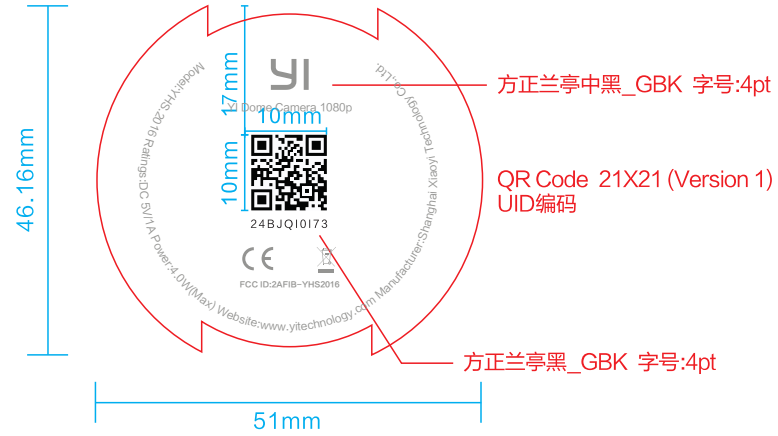

H20小蚁云台摄像机1080p机身贴纸

印刷图:

产线打印图:

尺寸标示图:

- 切刀
- 压线
- 齿刀
- 开槽
- 半穿
- 粘合

印刷公差≤0.5mm
SCALE 1:1

审核人员

项目经理	▶	XXXX
产品经理	▶	XXXX
质量工程	▶	XXXX
认证工程	▶	XXXX
软件测试	▶	XXXX
采购经理	▶	XXXX

项目号 ▶ H20	项目名称 ▶ 小蚁云台摄像机	印刷颜色 ▶ 黑色+ PANTONE Cool Gray 8 C	物料材质 ▶ 0.125mm PET+防刮雾面膜+3M 9080 背胶	料号 ▶ 6095H20001AR1A
设计于 ▶ 古明一	物料名称 ▶ 机身二维码贴纸	成品尺寸 ▶ 44.2x44.2mm	特种工艺 ▶ 背面施胶	图号 ▶ H2006095ABAP