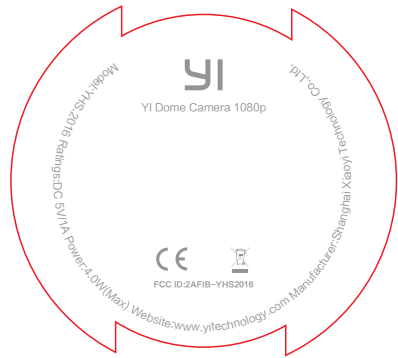

H20小蚁云台摄像机1080p机身贴纸

印刷图:

产线打印图:

尺寸标示图:

- 切刀
- 压线
- 齿刀
- 开槽
- 半穿
- 粘合

印刷公差≤0.5mm
SCALE 1:1

审核人员

项目经理	▶	XXXX
产品经理	▶	XXXX
质量工程	▶	XXXX
认证工程	▶	XXXX
软件测试	▶	XXXX
采购经理	▶	XXXX

项目号 ▶ H20	项目名称 ▶ 小蚁云台摄像机	印刷颜色 ▶ 黑色+ PANTONE Cool Gray 8 C	物料材质 ▶ 0.125mm PET+防刮雾面膜+3M 9080 背胶	料号 ▶ 6095H20001AR1A
设计于 ▶ 古明一	物料名称 ▶ 机身二维码贴纸	成品尺寸 ▶ 44.2x44.2mm	特种工艺 ▶ 背面施胶	图号 ▶ H2006095ABAP