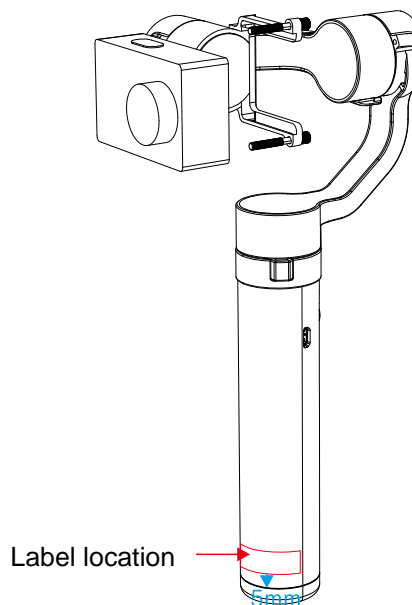

**机身贴纸-A**  
 材质: 艾利25微米 PET UL

来料:

- PANTONE 419 C
- PANTONE Cool Gray 7 C

**审核人员**

项目经理 ▶	XXXX
产品经理 ▶	XXXX
质量工程 ▶	XXXX
认证工程 ▶	XXXX
软件测试 ▶	XXXX
采购经理 ▶	XXXX

项目号 ▶ B19	项目名称 ▶ 小蚁相机云台	印刷颜色 ▶ PANTONE 419 C PANTONE Cool Gray 7 C PANTONE Cool Gray 3 C	物料材质 ▶	料号 ▶ B19
设计于 ▶ 王伟	物料名称 ▶ 机身贴纸 (英文版)	成品尺寸 ▶	特种工艺 ▶ 背面施胶 3M胶	图号 ▶ 6095B19