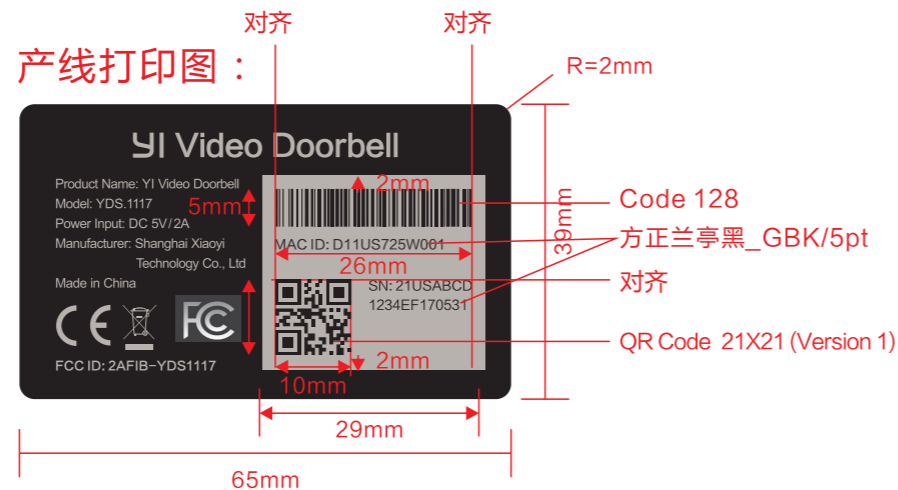

印刷图：

整体效果图：

编码原则：

21USABCD1234EF170531

工厂代码 | 机型代码 | 出货区域 | 随机编码 | 生产日期

产线打印图：

样品

样品数量 ▶ 10个

审核人员

项目经理 ▶ XXXX
产品经理 ▶ XXXX
质量工程 ▶ XXXX
认证工程 ▶ XXXX
软件测试 ▶ XXXX
采购经理 ▶ XXXX

项目号 ▶ D11	项目名称 ▶ 小蚁可视门铃	印刷颜色 ▶ PANTONE Cool Gray 5 C+黑	物料材质 ▶ 艾利50番白色PET+可打印防刮雾面膜+3M 9080背胶	图号 ▶ D11E6095AAAP
设计于 ▶ 王伟	物料名称 ▶ 机身贴纸	成品尺寸 ▶ 65 × 39mm贴纸	特种工艺 ▶ 背面施胶	料号 ▶ 6095D11A00AR1A