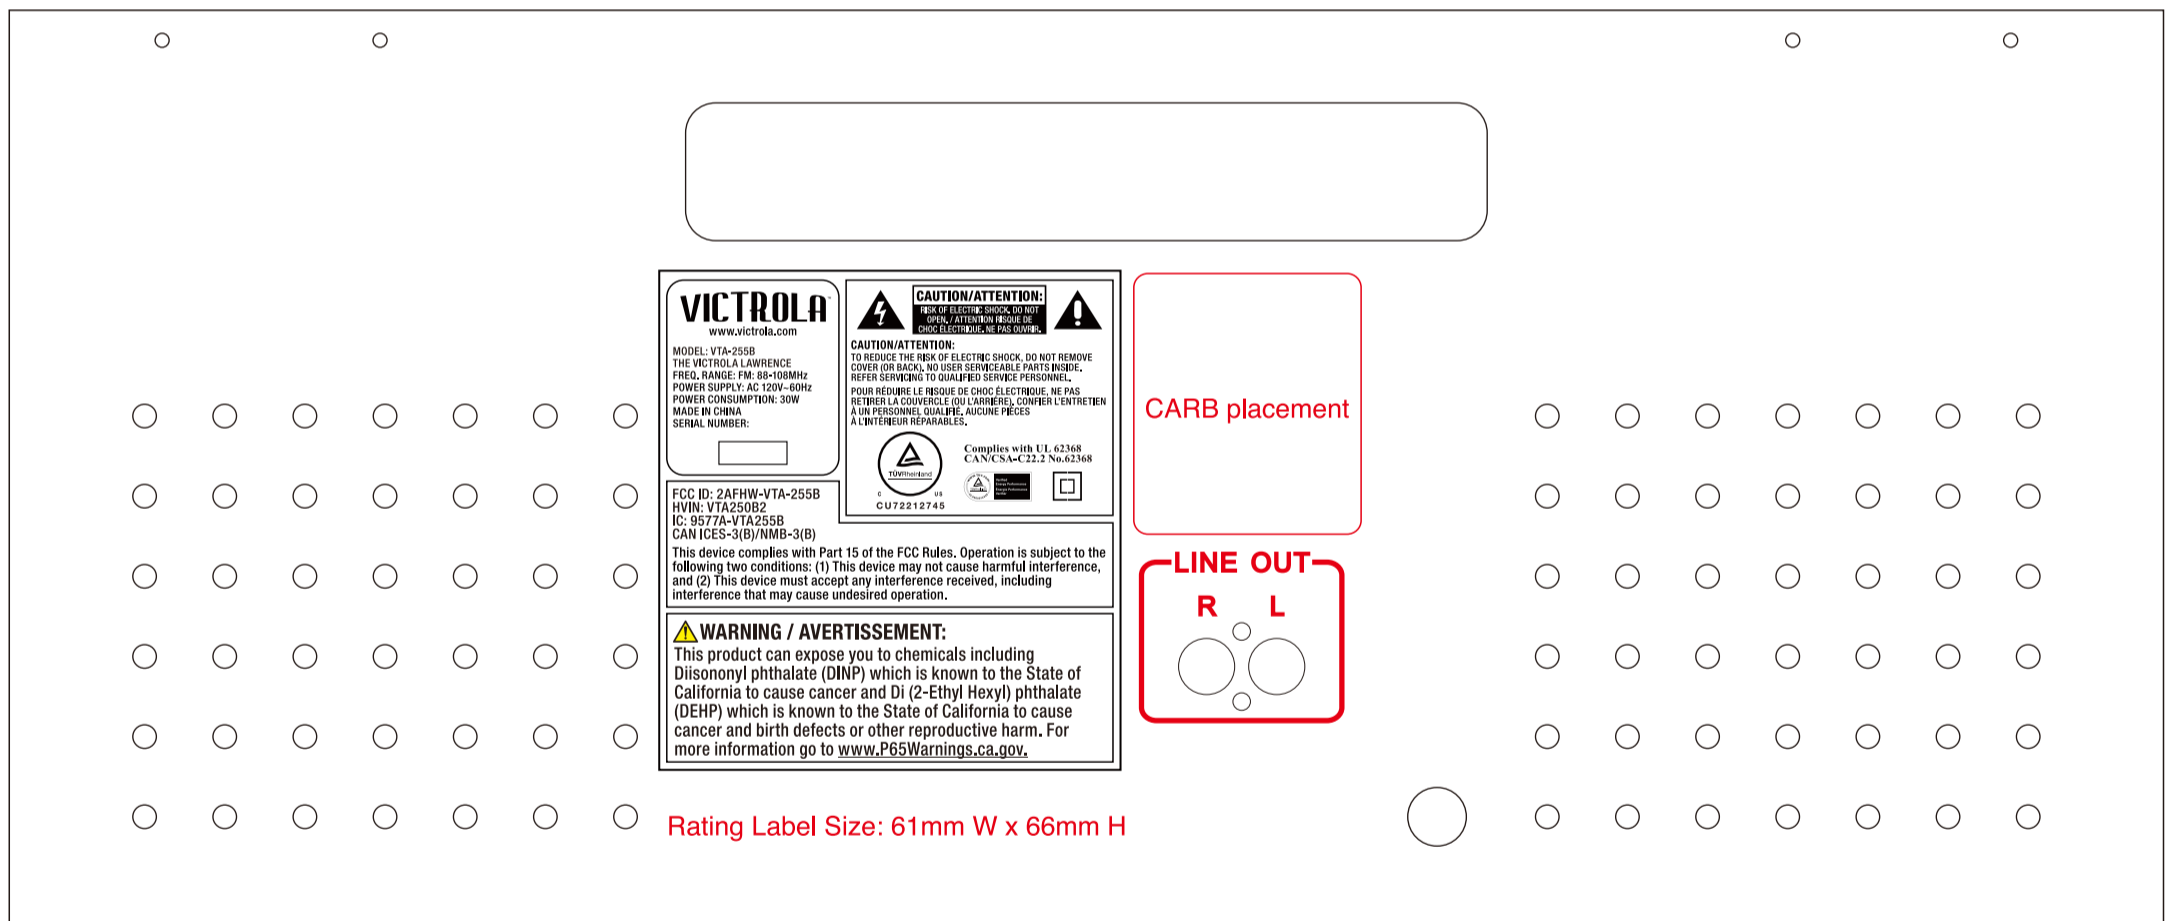

# 21051-VTA-255B-MAH(TT37) 背板铭牌贴纸

Rating Label Size: 61mm W x 66mm H

## 背板铭牌贴纸示意图

	机型: TT37	编号: 21051-VTA-255B-MAH-MP1	版本: C
	设计:	审核:	日期: 21-7-29
			批准: