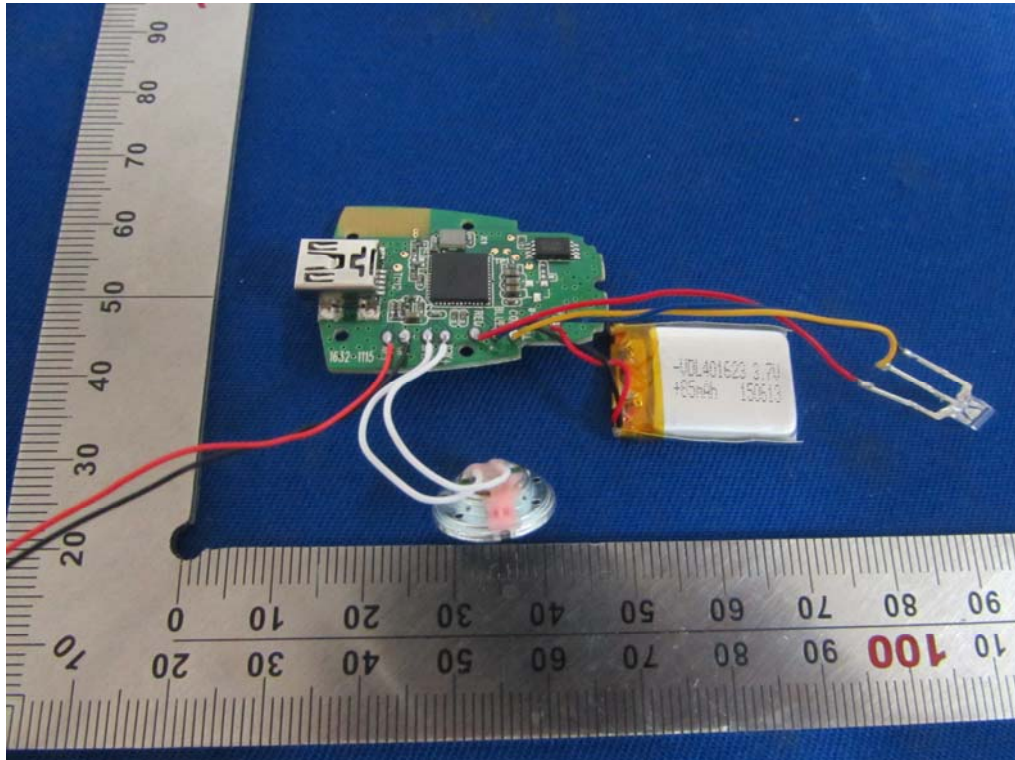

Internal Photos
M/N: ASD116

Bluetooth Antenna

Internal Photos
M/N: ASD116