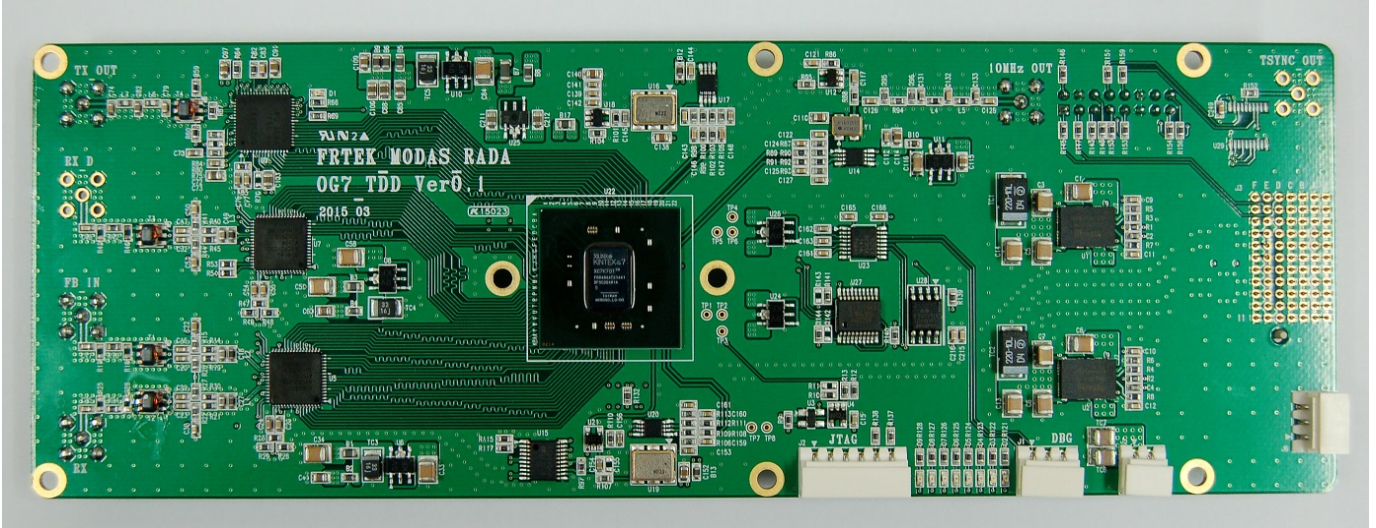

## INTERNAL PHOTOGRAPHS

---

---

**HCT CO., LTD.**

74, Seoicheon-ro 578beon-gil, Majang-myeon, Icheon-si, Gyeonggi-do, Korea  
TEL:+82 31 645 6467 FAX:+82 31 645 6401 www.hct.co.kr

1. RADA 850M

2. RRFU 850M

3. HPA 850M