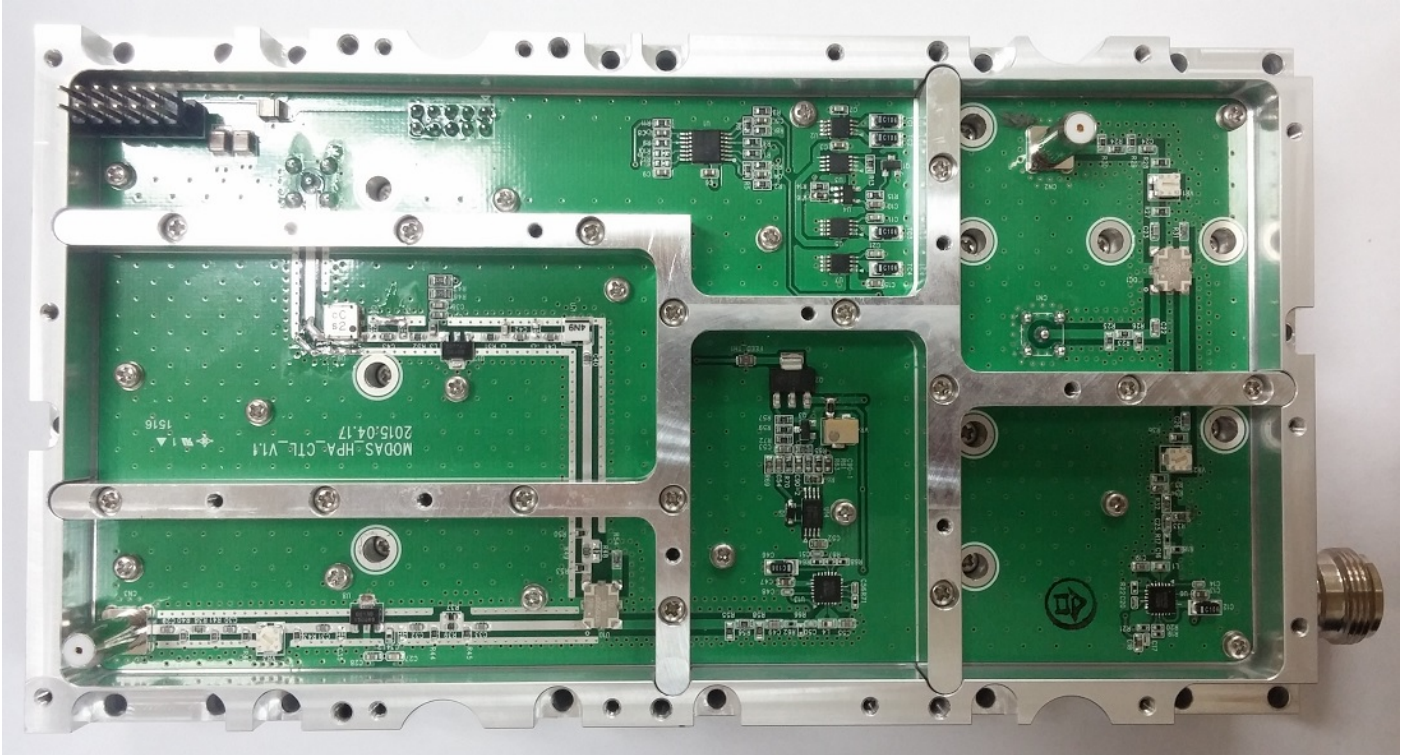

## INTERNAL PHOTOGRAPHS

---

---

**HCT CO., LTD.**

74, Seoicheon-ro 578beon-gil, Majang-myeon, Icheon-si, Gyeonggi-do, Korea  
TEL:+82 31 645 6467 FAX:+82 31 645 6401 www.hct.co.kr

1. RADA 850M

2. RRFU 850M

3. HPA 850M