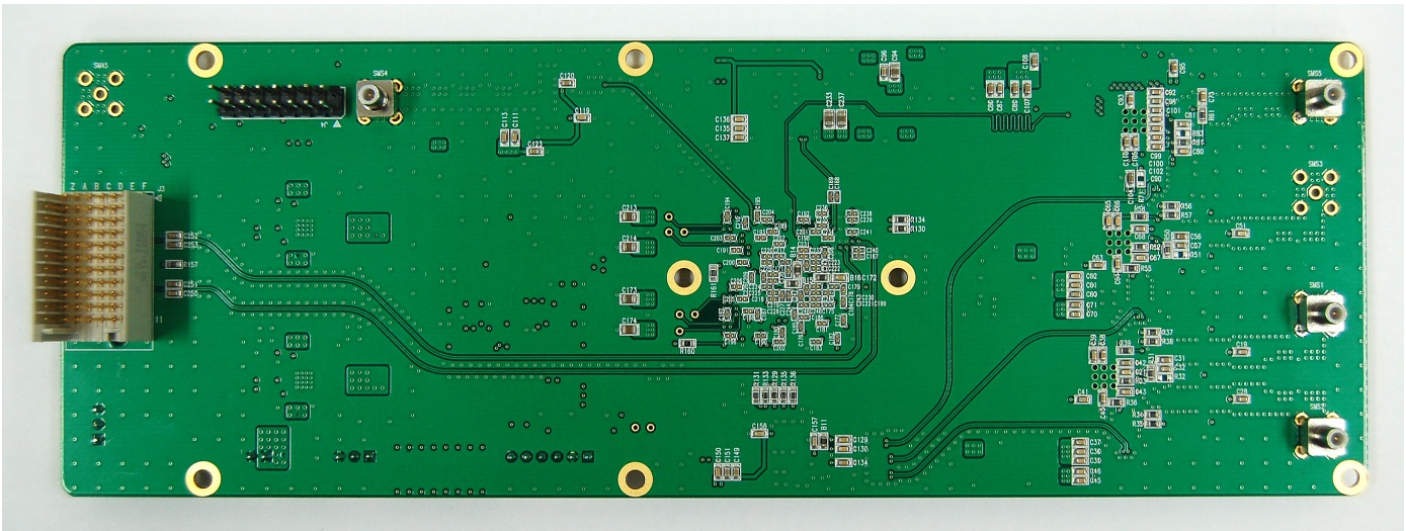

## INTERNAL PHOTOGRAPHS

---

---

**HCT CO., LTD.**

74, Seoicheon-ro 578beon-gil, Majang-myeon, Icheon-si, Gyeonggi-do, Korea  
TEL:+82 31 645 6467 FAX:+82 31 645 6401 www.hct.co.kr

1. RADA 850M

2. RRFU 850M

3. HPA 850M