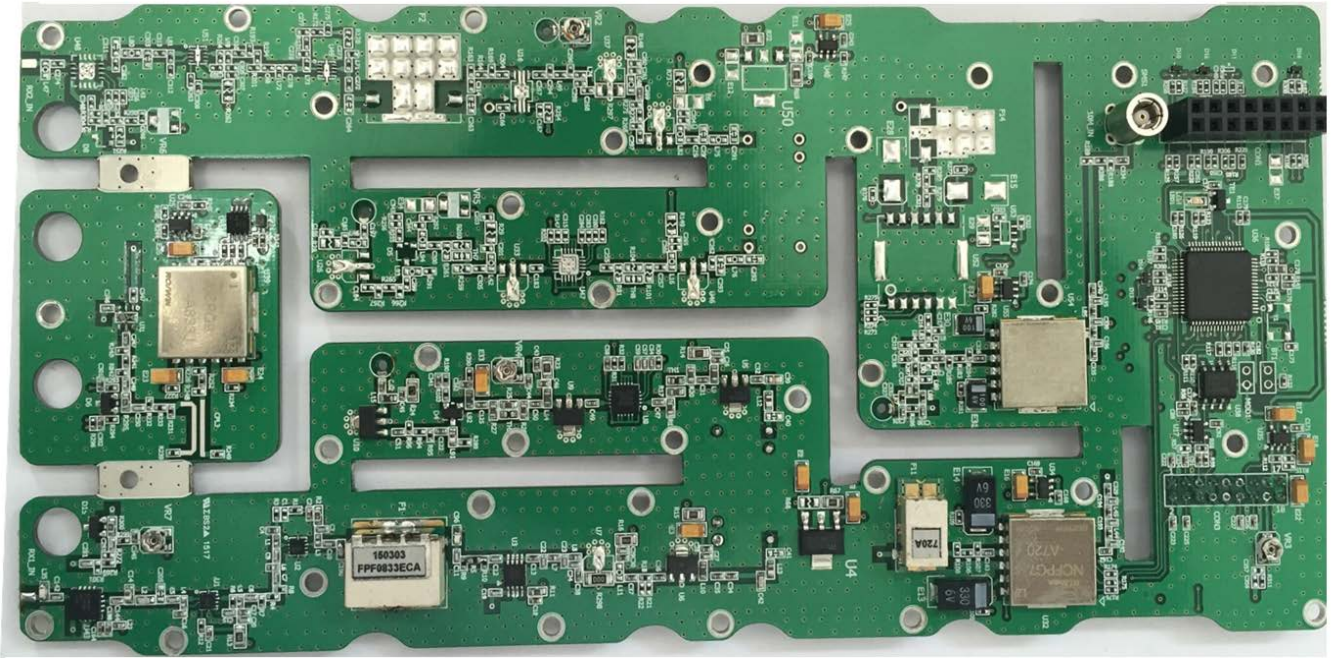

## INTERNAL PHOTOGRAPHS

---

---

**HCT CO., LTD.**

74, Seoicheon-ro 578beon-gil, Majang-myeon, Icheon-si, Gyeonggi-do, Korea  
TEL:+82 31 645 6467 FAX:+82 31 645 6401 www.hct.co.kr

1. RADA 850M

2. RRFU 850M

3. HPA 850M