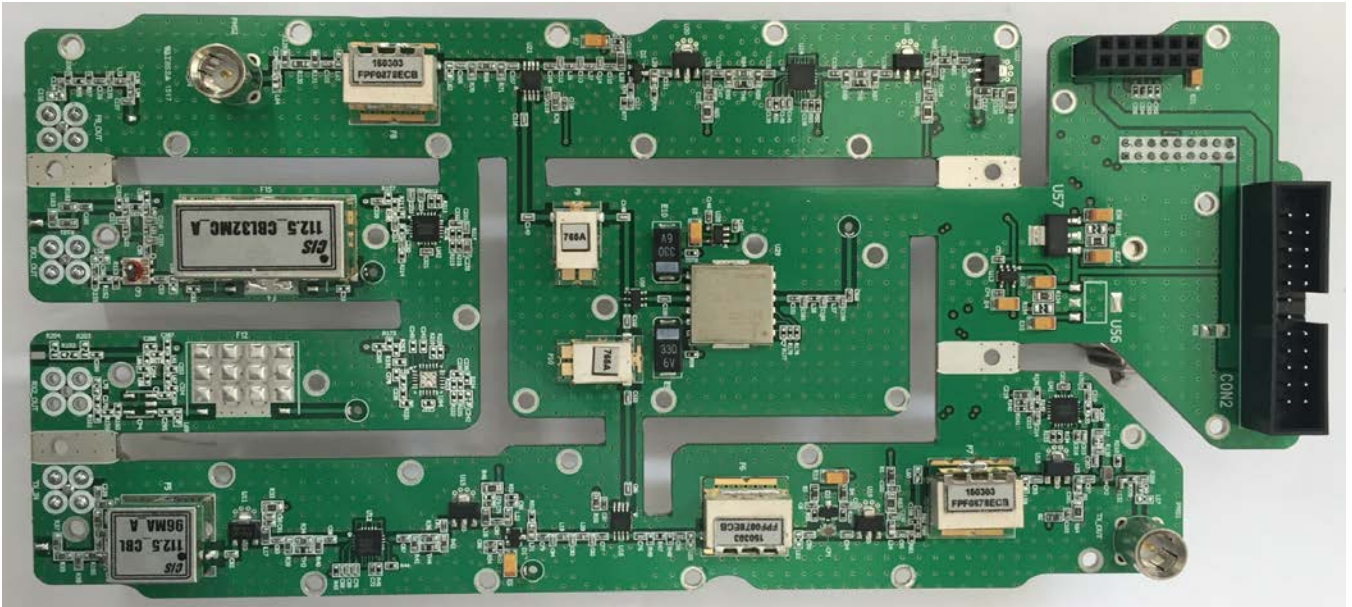

## INTERNAL PHOTOGRAPHS

---

---

**HCT CO., LTD.**

74, Seoicheon-ro 578beon-gil, Majang-myeon, Icheon-si, Gyeonggi-do, Korea  
TEL:+82 31 645 6467 FAX:+82 31 645 6401 www.hct.co.kr

1. RADA 850M

2. RRFU 850M

3. HPA 850M