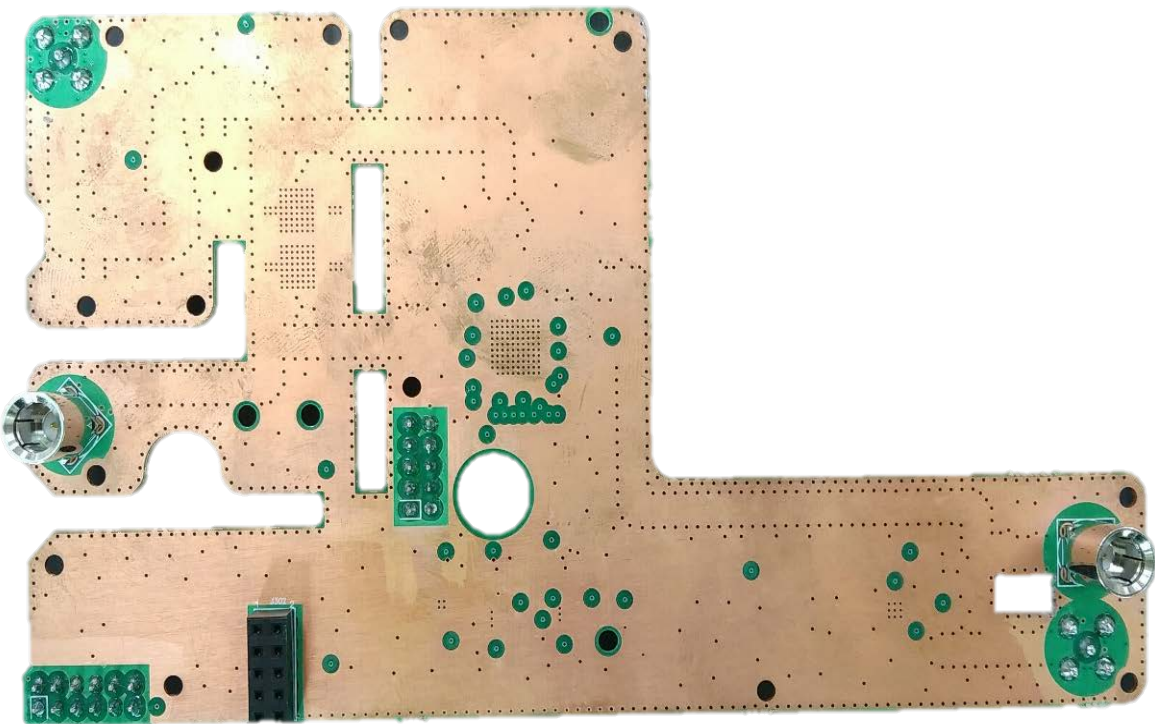

## INTERNAL PHOTOGRAPHS

---

---

**HCT CO., LTD.**

74, Seoicheon-ro 578beon-gil, Majang-myeon, Icheon-si, Gyeonggi-do, Korea  
TEL:+82 31 645 6467 FAX:+82 31 645 6401 www.hct.co.kr

1. RADA 2.1G

2. RRFU 2.1G

3. HPA 2.1G  
AMP

APD

4. RFEU 2.1G