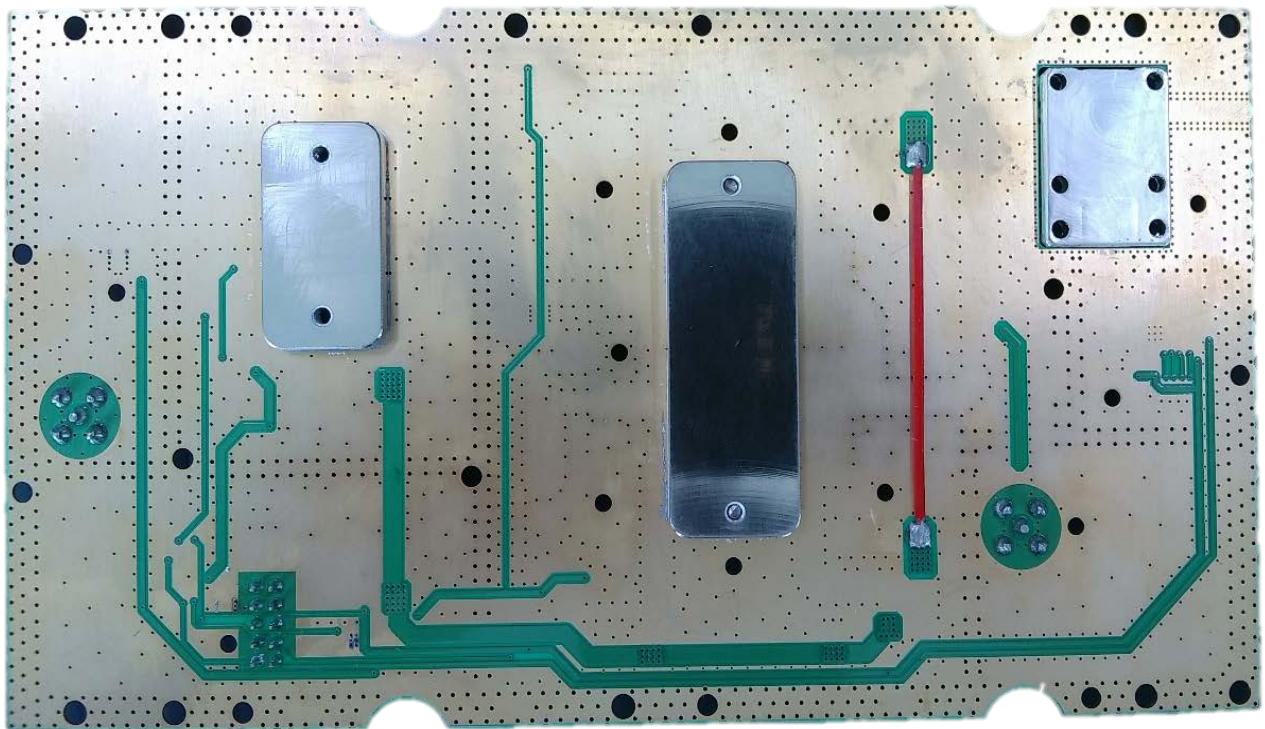

## INTERNAL PHOTOGRAPHS

---

---

**HCT CO., LTD.**

74, Seoicheon-ro 578beon-gil, Majang-myeon, Icheon-si, Gyeonggi-do, Korea  
TEL:+82 31 645 6467 FAX:+82 31 645 6401 www.hct.co.kr

1. RADA 2.1G

2. RRFU 2.1G

3. HPA 2.1G  
AMP

APD

4. RFEU 2.1G