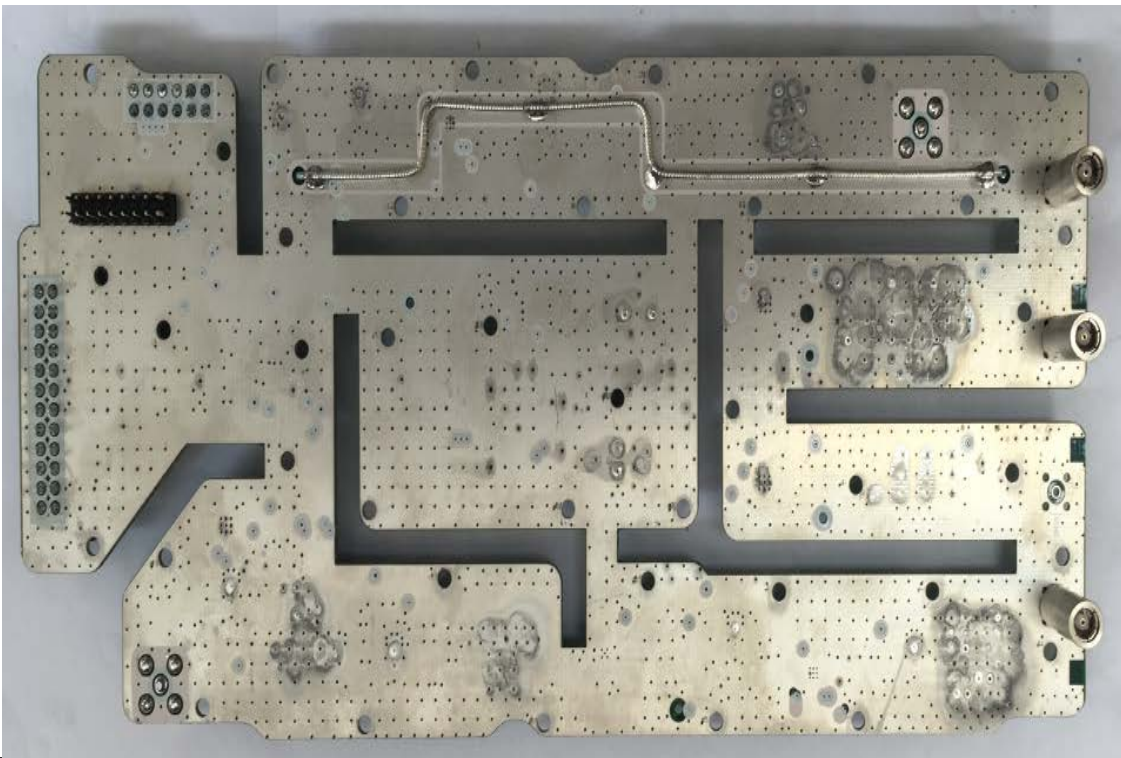

## INTERNAL PHOTOGRAPHS

---

---

**HCT CO., LTD.**

74, Seoicheon-ro 578beon-gil, Majang-myeon, Icheon-si, Gyeonggi-do, Korea  
TEL:+82 31 645 6467 FAX:+82 31 645 6401 www.hct.co.kr

1. RADA 2.1G

2. RRFU 2.1G

3. HPA 2.1G  
AMP

APD

4. RFEU 2.1G