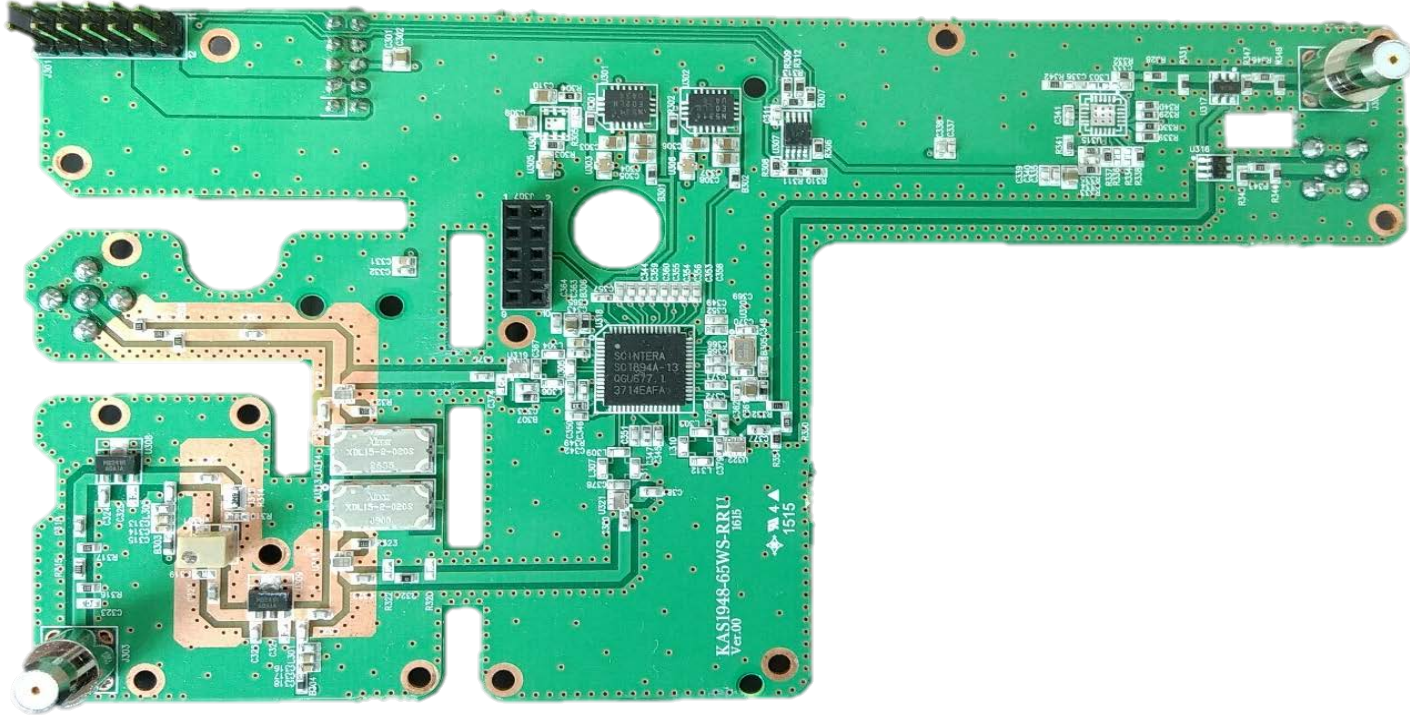

FCC ID : 2AFEGFRWL46ROU21

---

## INTERNAL PHOTOGRAPHS

---

---

**HCT CO., LTD.**

74, Seoicheon-ro 578beon-gil, Majang-myeon, Icheon-si, Gyeonggi-do, Korea  
TEL:+82 31 645 6467 FAX:+82 31 645 6401 www.hct.co.kr

1. RADA 2.1G

2. RRFU 2.1G

3. HPA 2.1G  
AMP

APD

4. RFEU 2.1G