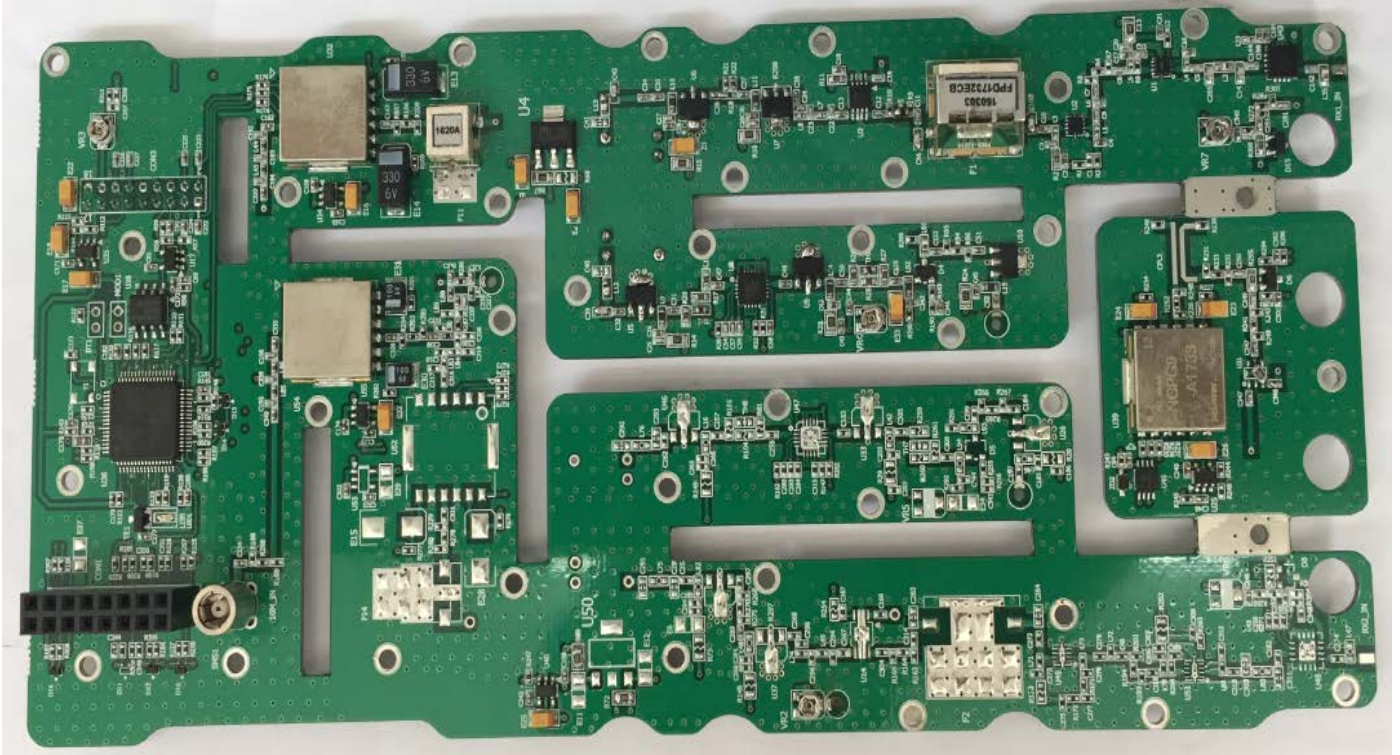

## INTERNAL PHOTOGRAPHS

---

---

**HCT CO., LTD.**

74, Seoicheon-ro 578beon-gil, Majang-myeon, Icheon-si, Gyeonggi-do, Korea  
TEL:+82 31 645 6467 FAX:+82 31 645 6401 www.hct.co.kr

1. RADA 2.1G

2. RRFU 2.1G

3. HPA 2.1G  
AMP

APD

4. RFEU 2.1G