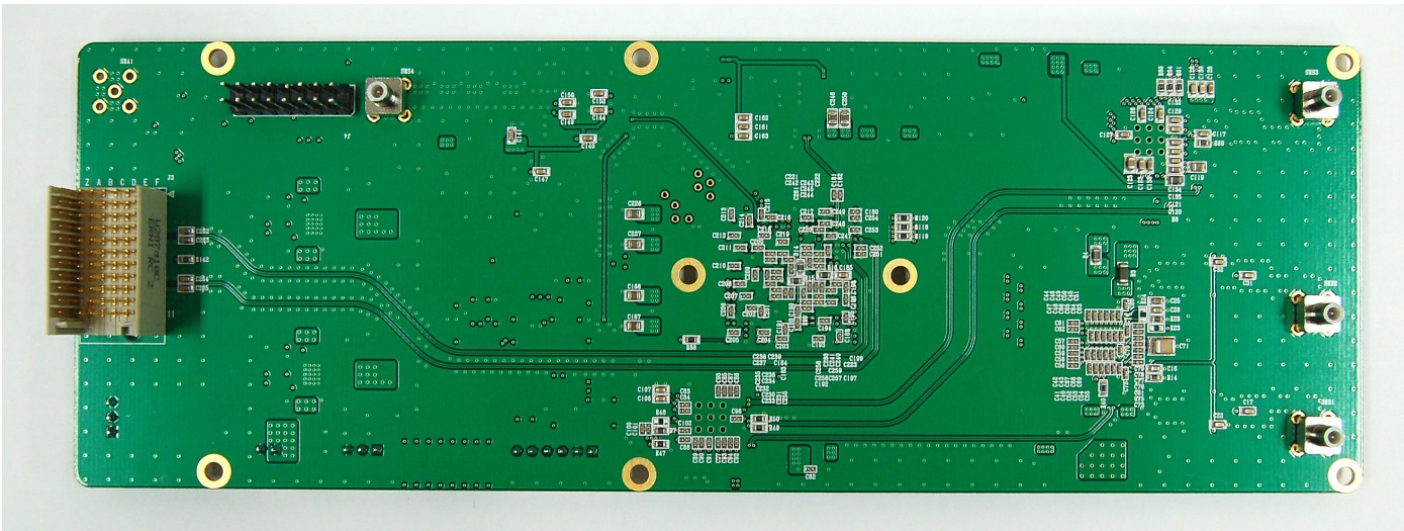

## INTERNAL PHOTOGRAPHS

---

---

**HCT CO., LTD.**

74, Seoicheon-ro 578beon-gil, Majang-myeon, Icheon-si, Gyeonggi-do, Korea  
TEL:+82 31 645 6467 FAX:+82 31 645 6401 www.hct.co.kr

1. RADA 2.1G

2. RRFU 2.1G

3. HPA 2.1G  
AMP

APD

4. RFEU 2.1G