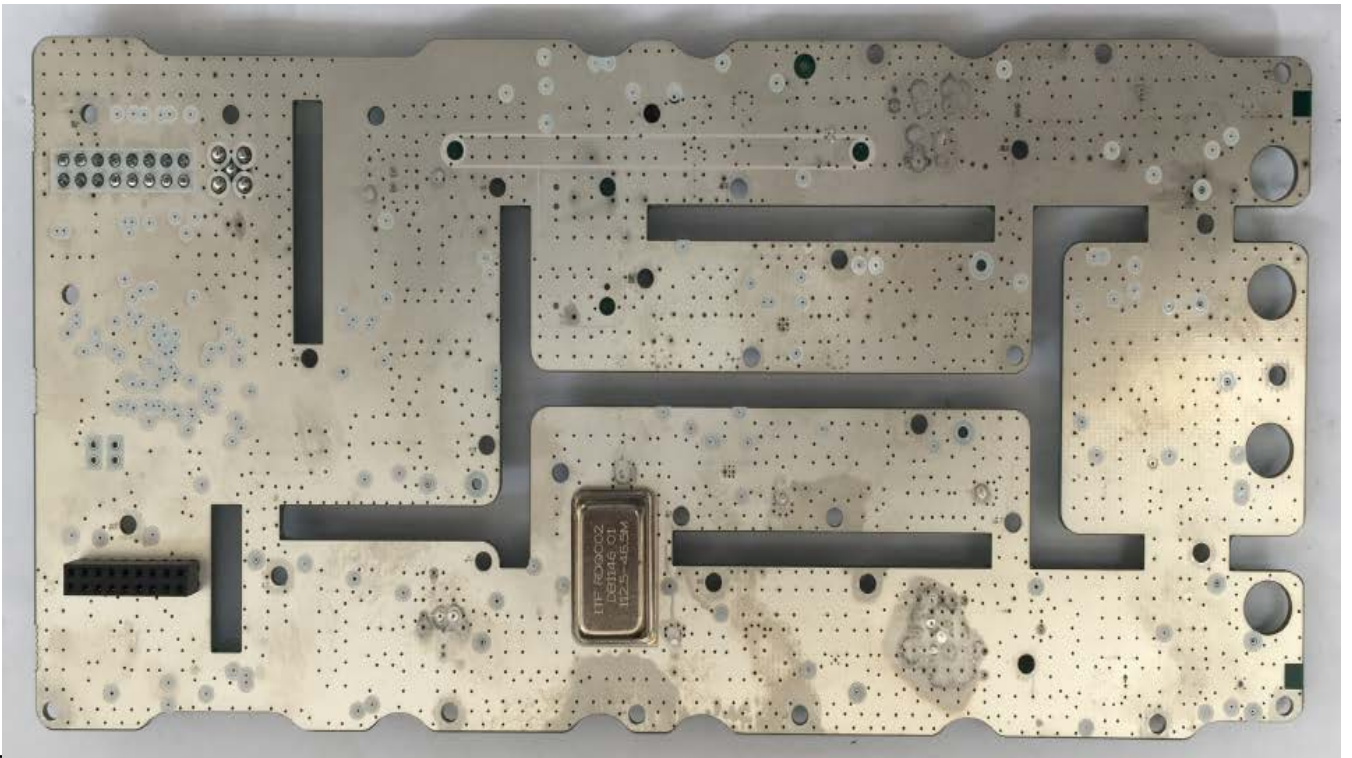

## INTERNAL PHOTOGRAPHS

---

---

**HCT CO., LTD.**

74, Seoicheon-ro 578beon-gil, Majang-myeon, Icheon-si, Gyeonggi-do, Korea  
TEL:+82 31 645 6467 FAX:+82 31 645 6401 www.hct.co.kr

1. RADA 2.1G

2. RRFU 2.1G

3. HPA 2.1G  
AMP

APD

4. RFEU 2.1G