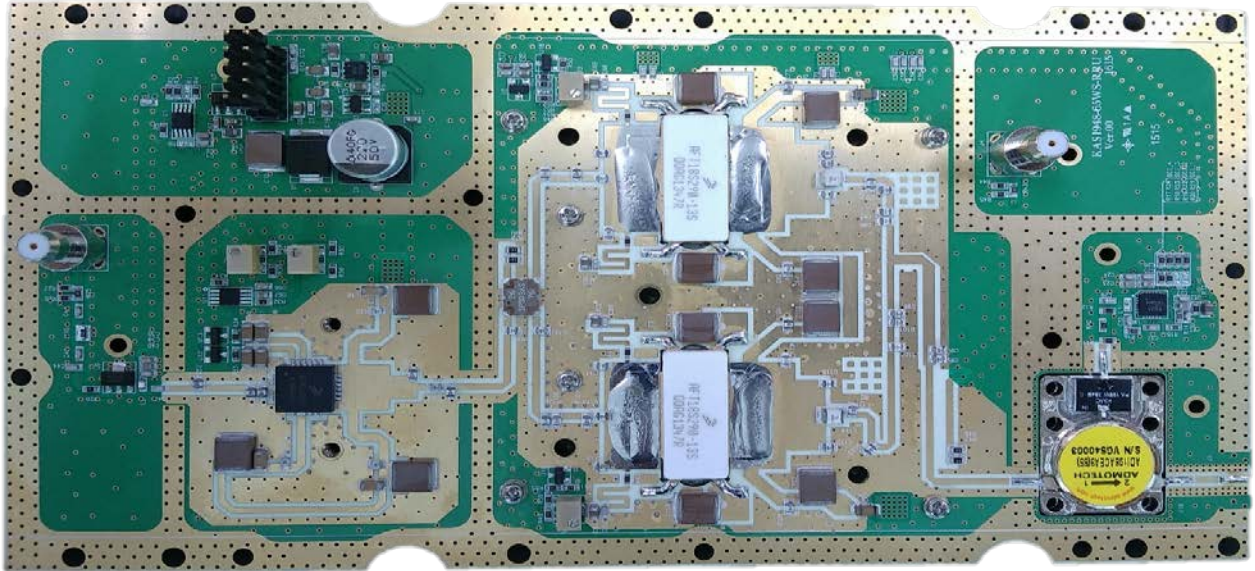

3. HPA 1.9G
AMP