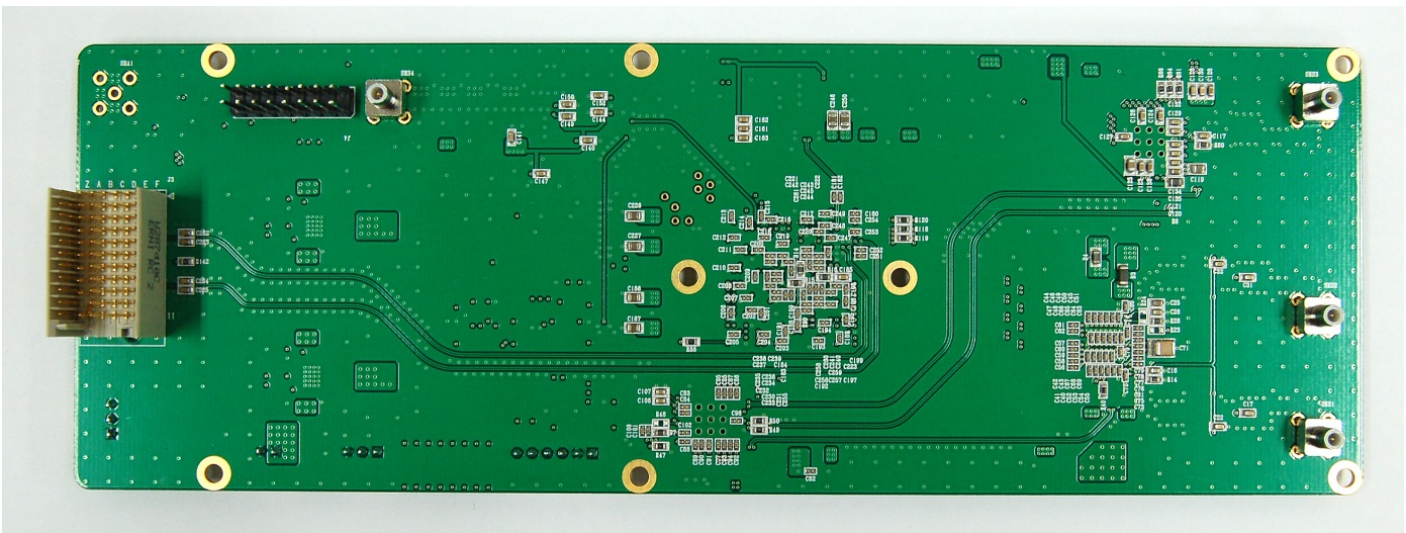

FCC ID : 2AFEGFRWL46ROU19

INTERNAL PHOTOGRAPHS

HCT CO., LTD.

74, Seoicheon-ro 578beon-gil, Majang-myeon, Icheon-si, Gyeonggi-do, Korea
TEL:+82 31 645 6467 FAX:+82 31 645 6401 www.hct.co.kr

1. RADA 1.9G

2. RRFU 1.9G