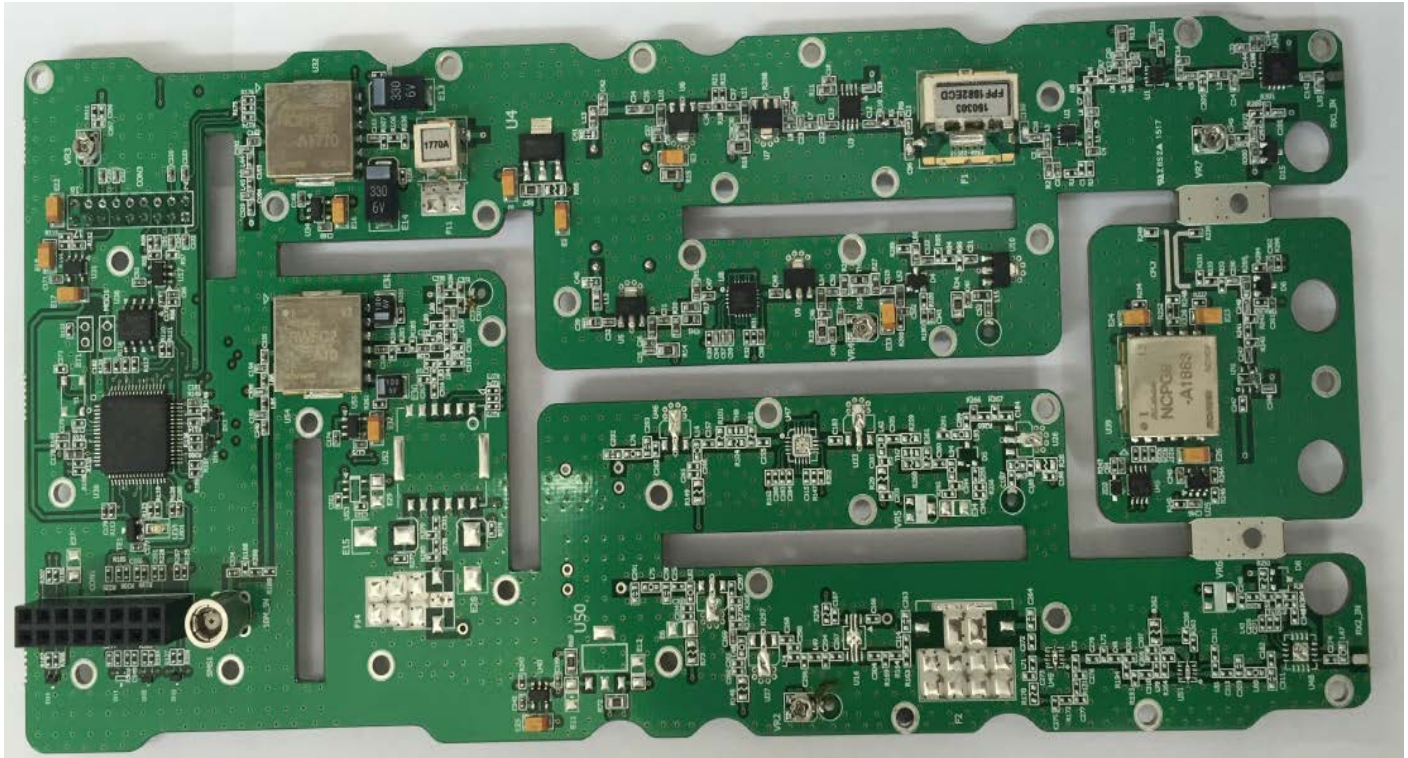

FCC ID : 2AFEGFRWL46ROU19

INTERNAL PHOTOGRAPHS

HCT CO., LTD.

74, Seoicheon-ro 578beon-gil, Majang-myeon, Icheon-si, Gyeonggi-do, Korea
TEL:+82 31 645 6467 FAX:+82 31 645 6401 www.hct.co.kr

1. RADA 1.9G

2. RRFU 1.9G