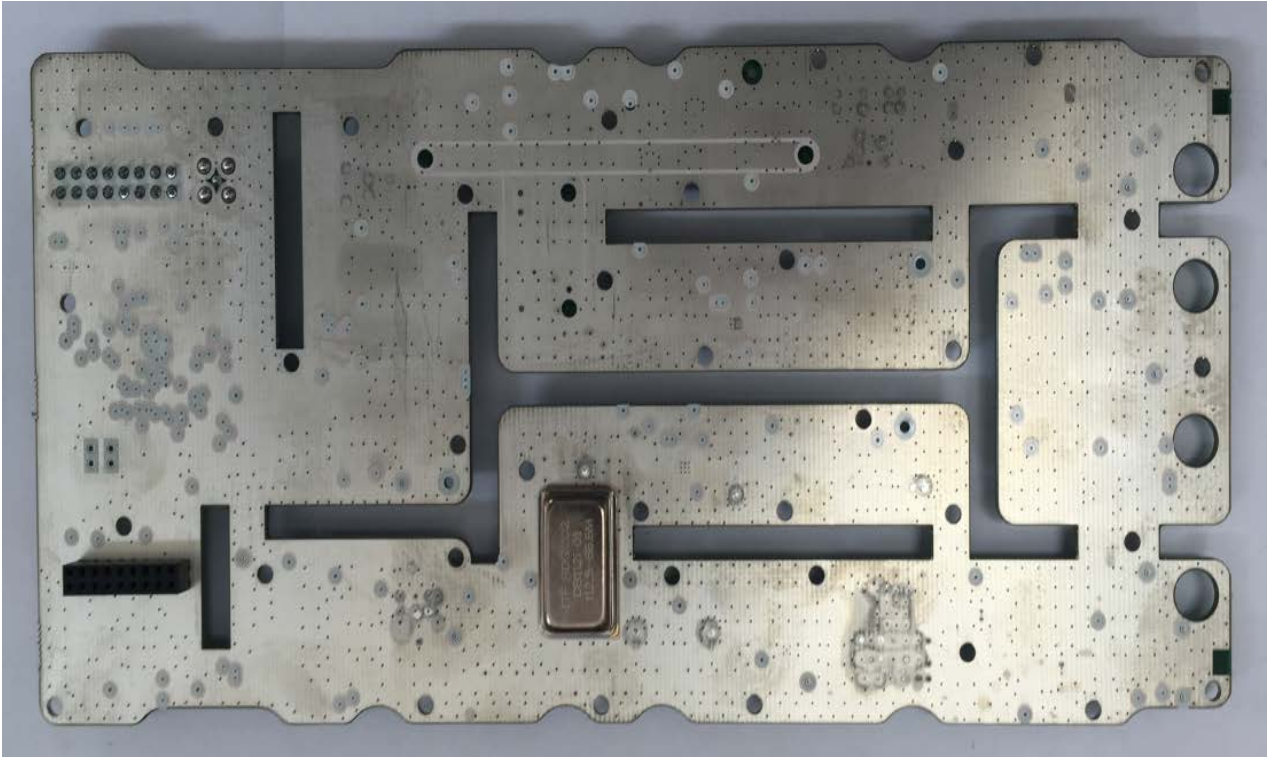

FCC ID : 2AFEGFRWL46ROU19

INTERNAL PHOTOGRAPHS

HCT CO., LTD.

74, Seoicheon-ro 578beon-gil, Majang-myeon, Icheon-si, Gyeonggi-do, Korea
TEL:+82 31 645 6467 FAX:+82 31 645 6401 www.hct.co.kr

1. RADA 1.9G

2. RRFU 1.9G