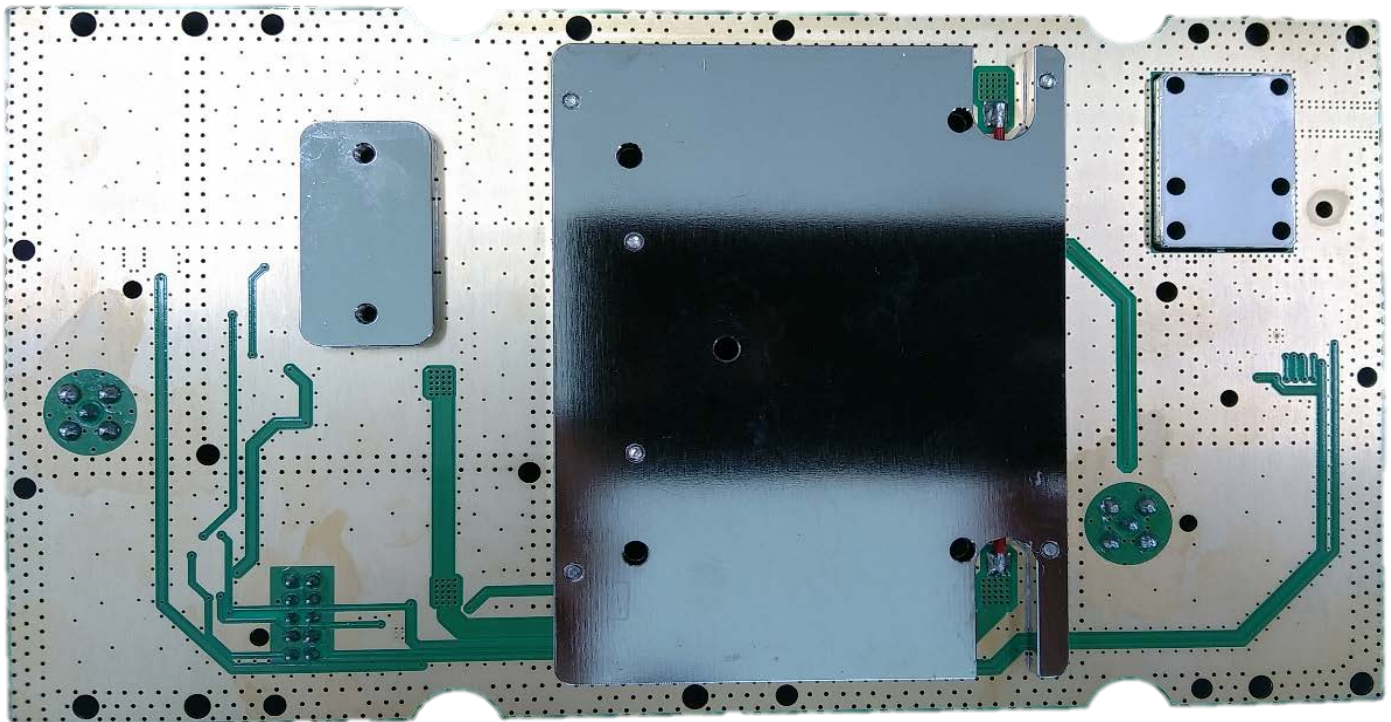

3. HPA 1.9G
AMP