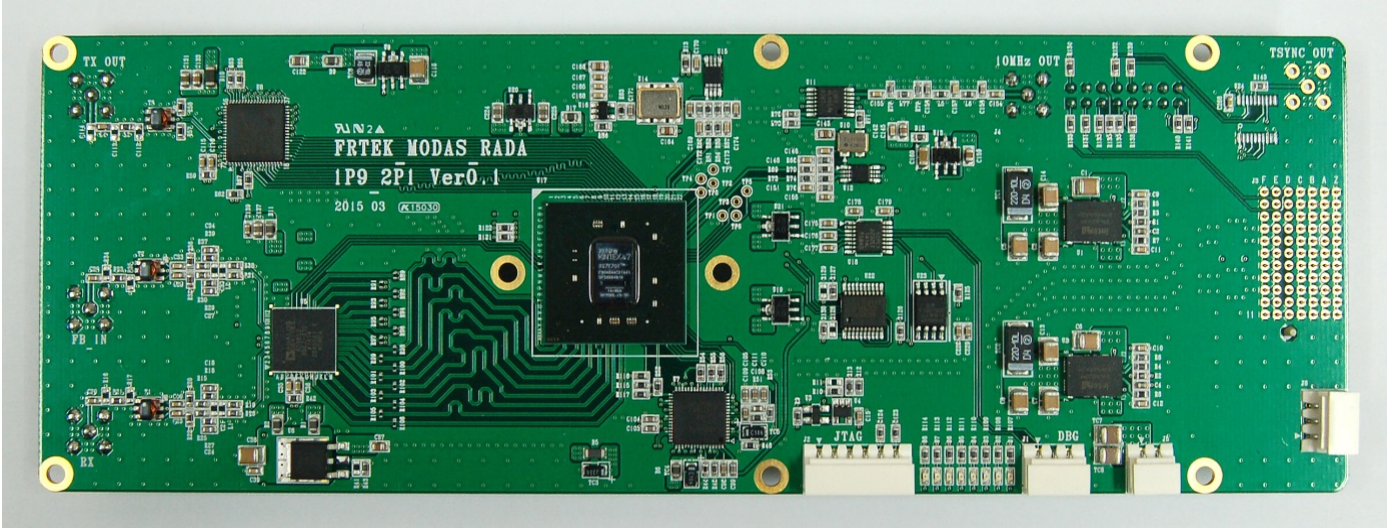

FCC ID : 2AFEGFRWL46ROU19

INTERNAL PHOTOGRAPHS

HCT CO., LTD.

74, Seoicheon-ro 578beon-gil, Majang-myeon, Icheon-si, Gyeonggi-do, Korea
TEL:+82 31 645 6467 FAX:+82 31 645 6401 www.hct.co.kr

1. RADA 1.9G

2. RRFU 1.9G