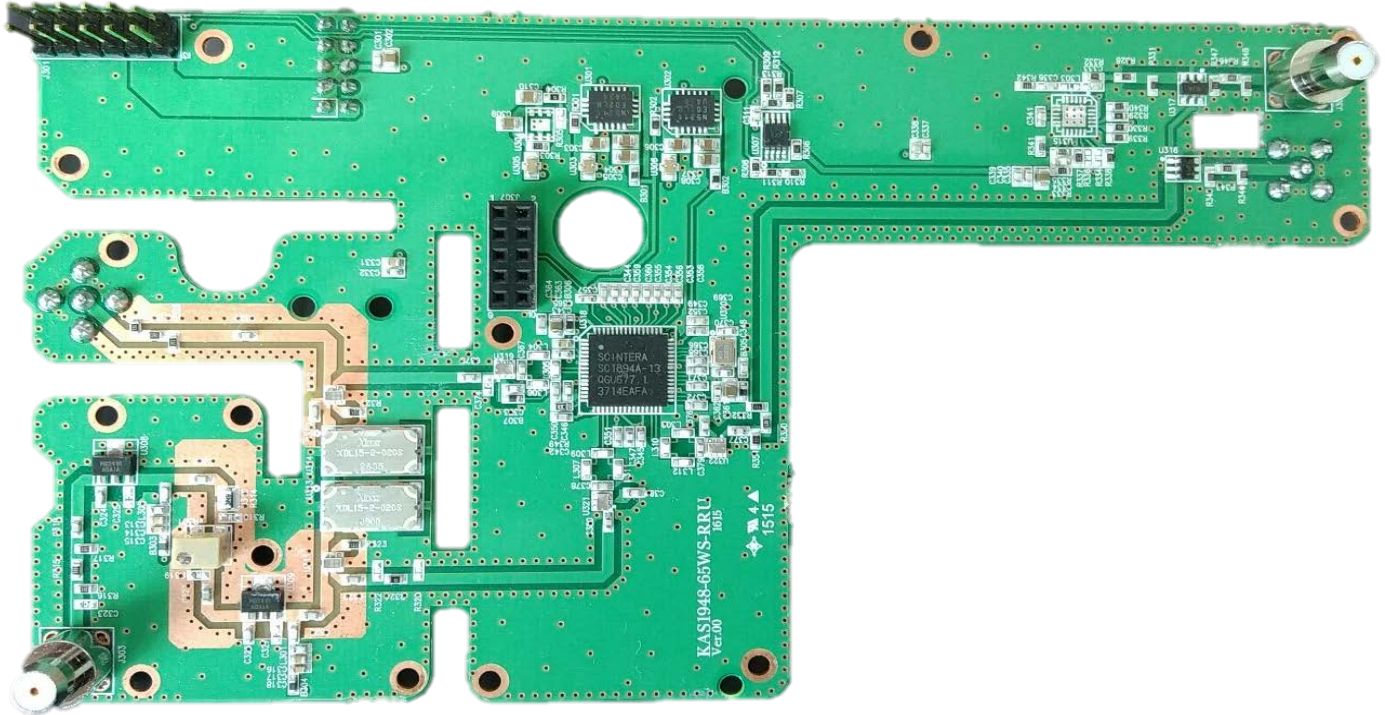

APD

HCT CO., LTD.

74, Seoicheon-ro 578beon-gil, Majang-myeon, Icheon-si, Gyeonggi-do, Korea
TEL:+82 31 645 6467 FAX:+82 31 645 6401 www.hct.co.kr