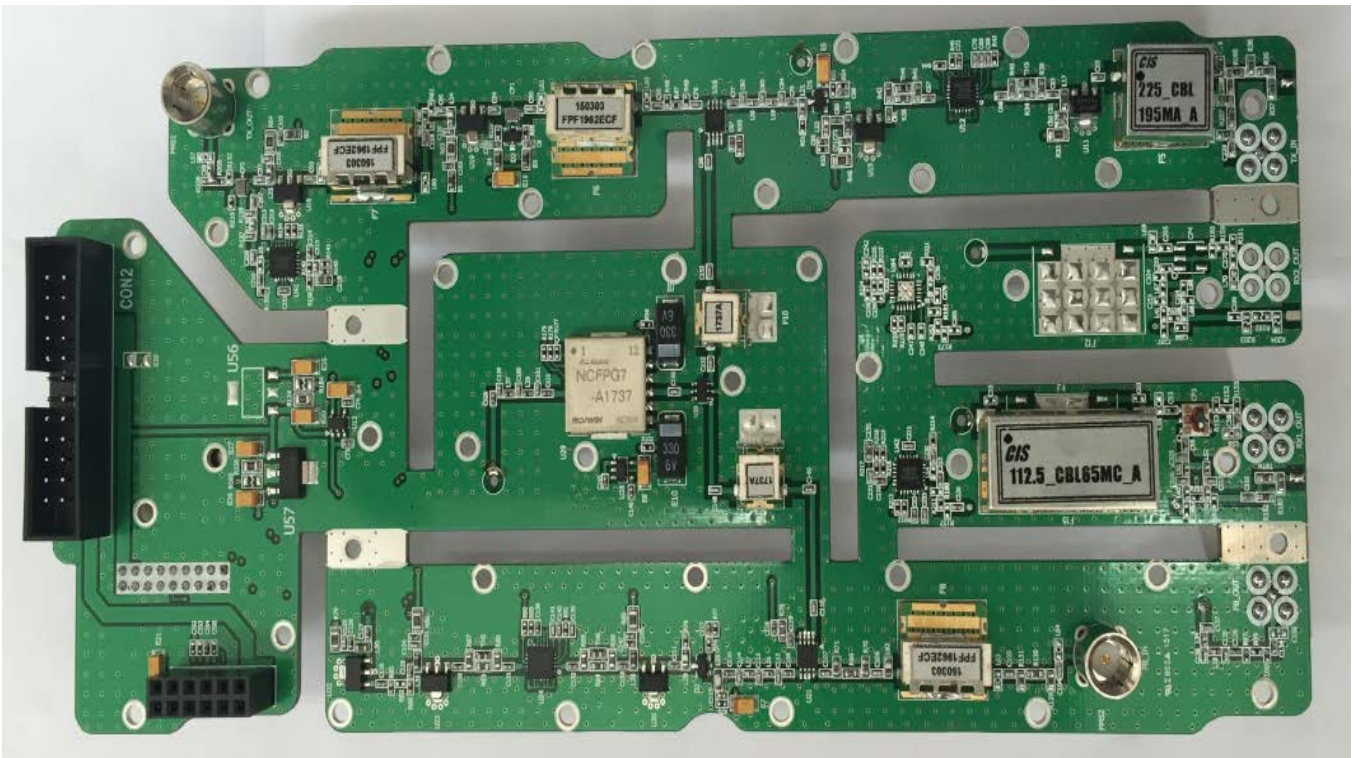

FCC ID : 2AFEGFRWL46ROU19

INTERNAL PHOTOGRAPHS

HCT CO., LTD.

74, Seoicheon-ro 578beon-gil, Majang-myeon, Icheon-si, Gyeonggi-do, Korea
TEL:+82 31 645 6467 FAX:+82 31 645 6401 www.hct.co.kr

1. RADA 1.9G

2. RRFU 1.9G