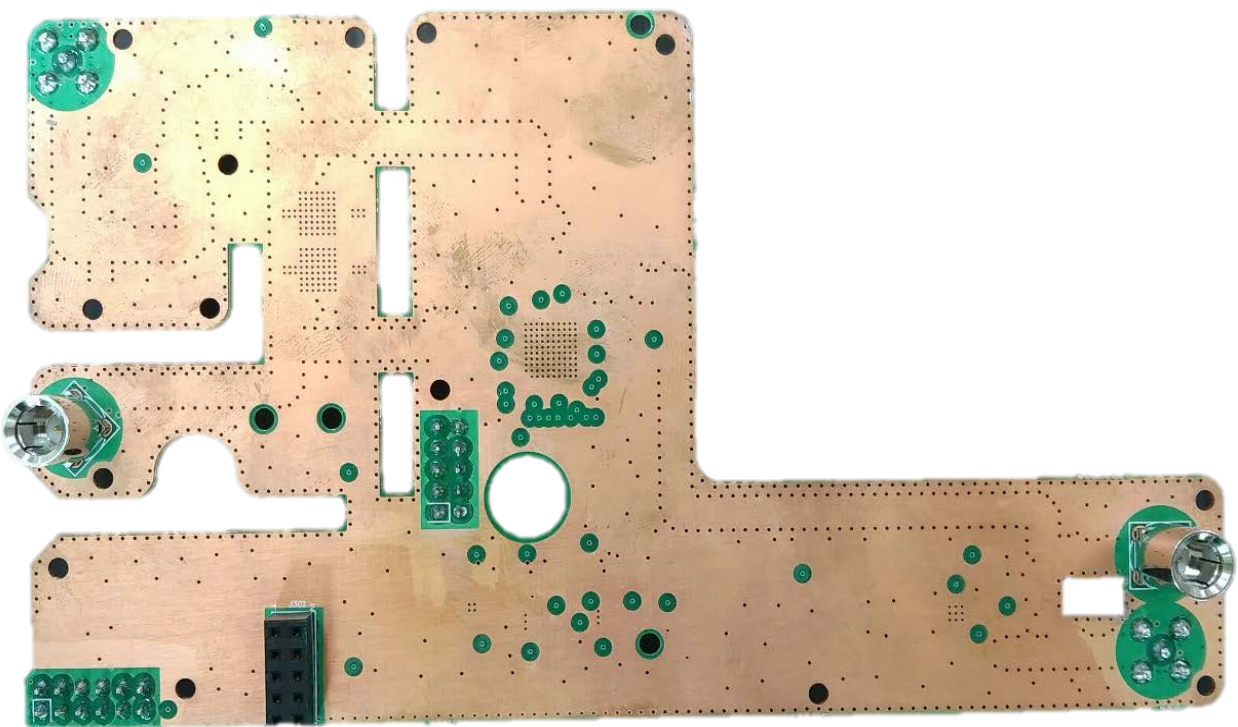

APD

HCT CO., LTD.

74, Seoicheon-ro 578beon-gil, Majang-myeon, Icheon-si, Gyeonggi-do, Korea
TEL:+82 31 645 6467 FAX:+82 31 645 6401 www.hct.co.kr