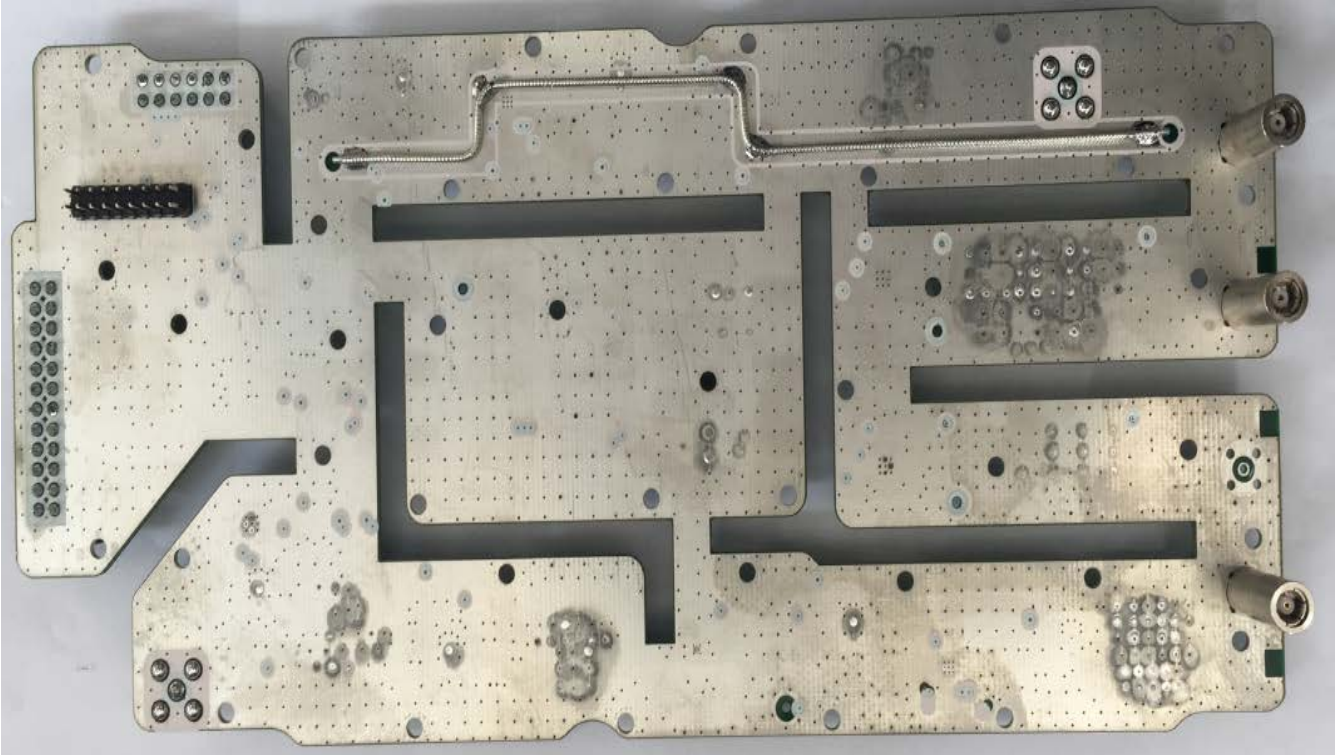

FCC ID : 2AFEGFRWL46ROU19

INTERNAL PHOTOGRAPHS

HCT CO., LTD.

74, Seoicheon-ro 578beon-gil, Majang-myeon, Icheon-si, Gyeonggi-do, Korea
TEL:+82 31 645 6467 FAX:+82 31 645 6401 www.hct.co.kr

1. RADA 1.9G

2. RRFU 1.9G