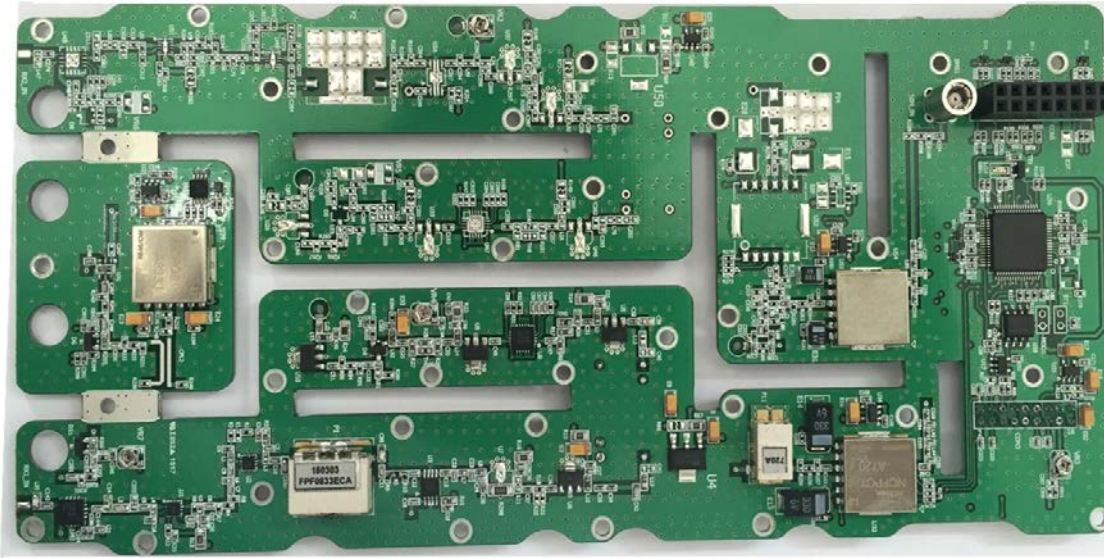

FCC ID : 2AFEGFRWL40ROU80

INTERNAL PHOTOGRAPHS

HCT CO., LTD.

74, Seoicheon-ro 578beon-gil, Majang-myeon, Icheon-si, Gyeonggi-do, Korea
TEL:+82 31 645 6467 FAX:+82 31 645 6401 www.hct.co.kr

1. RADA 850M

2. RRFU 850M

3. HPA 850M

4 RFEU 850M