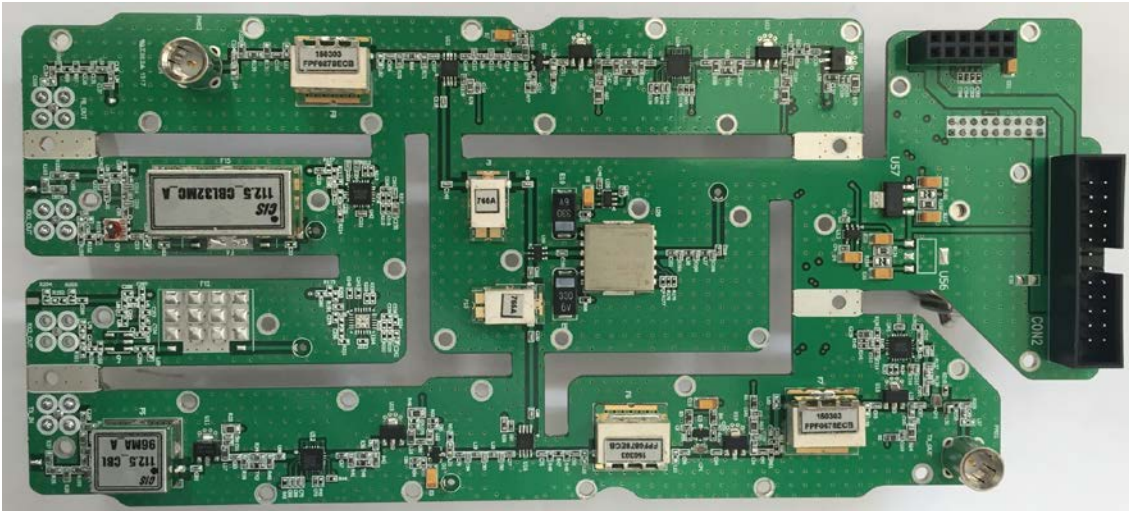

FCC ID : 2AFEGFRWL40ROU80

INTERNAL PHOTOGRAPHS

HCT CO., LTD.

74, Seoicheon-ro 578beon-gil, Majang-myeon, Icheon-si, Gyeonggi-do, Korea
TEL:+82 31 645 6467 FAX:+82 31 645 6401 www.hct.co.kr

1. RADA 850M

2. RRFU 850M

3. HPA 850M

4 RFEU 850M