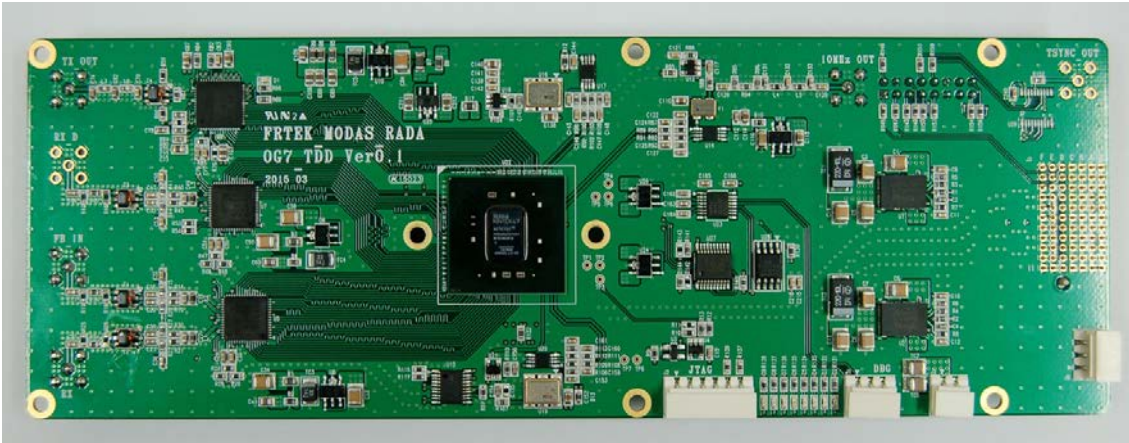

FCC ID : 2AFEGFRWL40ROU80

INTERNAL PHOTOGRAPHS

HCT CO., LTD.

74, Seoicheon-ro 578beon-gil, Majang-myeon, Icheon-si, Gyeonggi-do, Korea
TEL:+82 31 645 6467 FAX:+82 31 645 6401 www.hct.co.kr

1. RADA 850M

2. RRFU 850M

3. HPA 850M

4 RFEU 850M