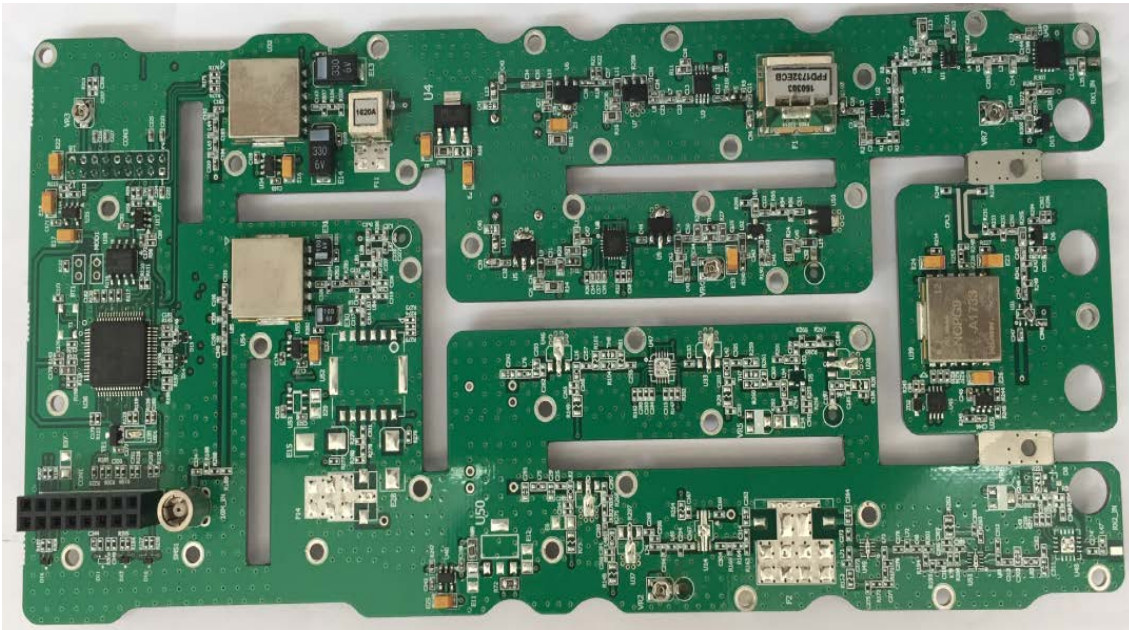

FCC ID : 2AFEGFRWL40ROU21

INTERNAL PHOTOGRAPHS

HCT CO., LTD.

74, Seoicheon-ro 578beon-gil, Majang-myeon, Icheon-si, Gyeonggi-do, Korea
TEL:+82 31 645 6467 FAX:+82 31 645 6401 www.hct.co.kr

1. RADA 2.1G

2. RRFU 2.1G

3. HPA 2.1G

4. RFEU 2.1G