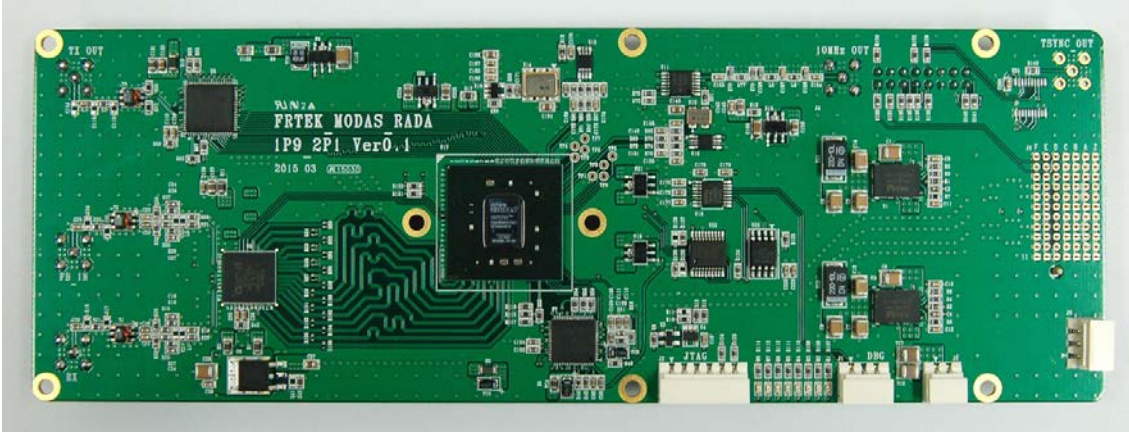

FCC ID : 2AFEGFRWL40ROU21

INTERNAL PHOTOGRAPHS

HCT CO., LTD.

74, Seoicheon-ro 578beon-gil, Majang-myeon, Icheon-si, Gyeonggi-do, Korea
TEL:+82 31 645 6467 FAX:+82 31 645 6401 www.hct.co.kr

1. RADA 2.1G

2. RRFU 2.1G

3. HPA 2.1G

4. RFEU 2.1G