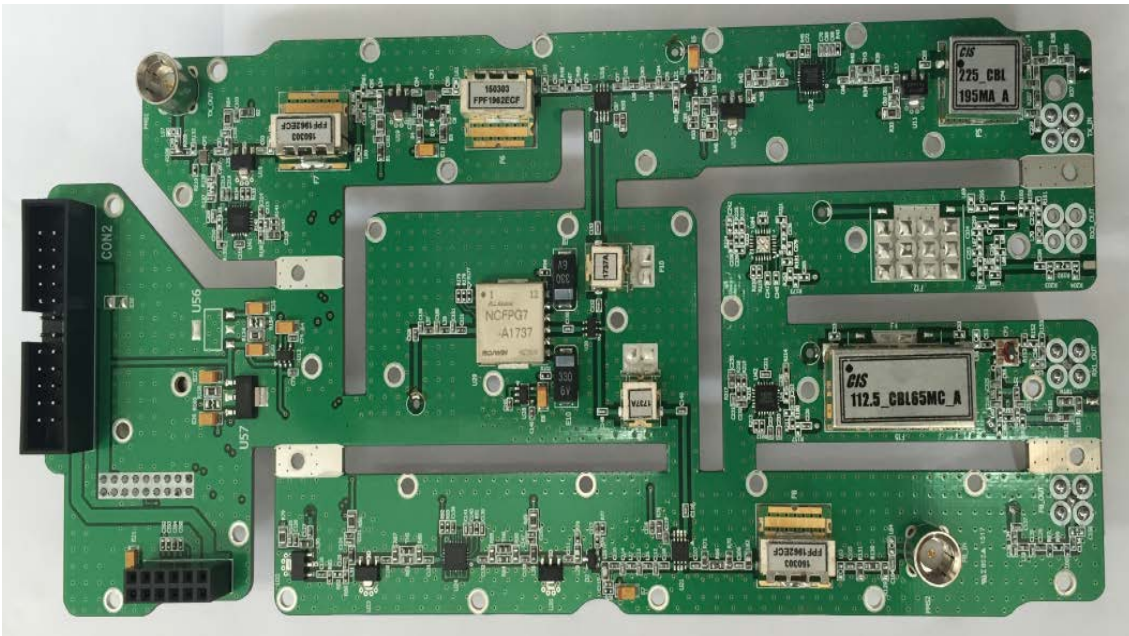

## INTERNAL PHOTOGRAPHS

---

---

**HCT CO., LTD.**

74, Seoicheon-ro 578beon-gil, Majang-myeon, Icheon-si, Gyeonggi-do, Korea  
TEL:+82 31 645 6467 FAX:+82 31 645 6401 www.hct.co.kr

1. RADA 1.9G

2. RRFU 1.9G

3. HPA 1.9G  
AMP