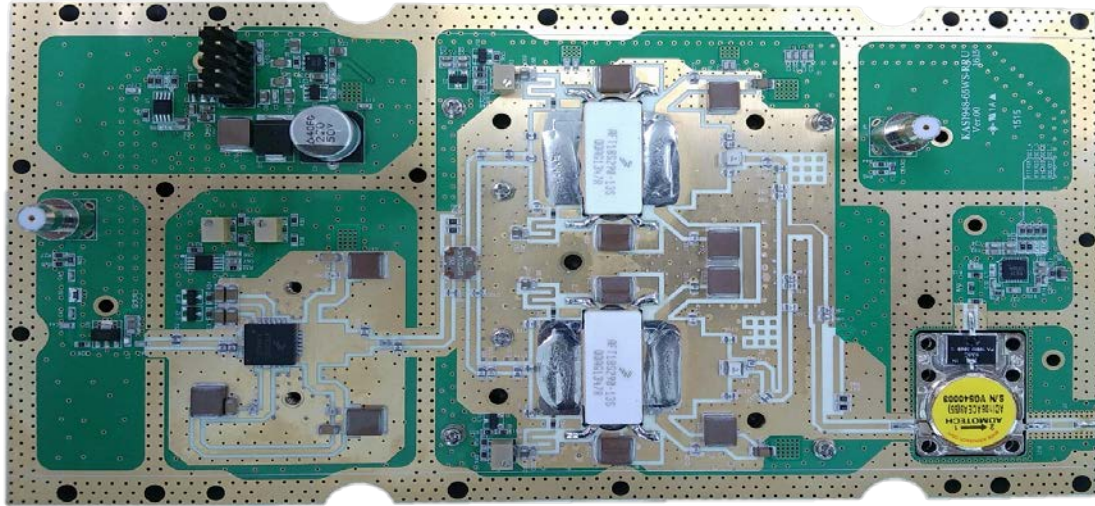

## INTERNAL PHOTOGRAPHS

---

---

**HCT CO., LTD.**

74, Seoicheon-ro 578beon-gil, Majang-myeon, Icheon-si, Gyeonggi-do, Korea  
TEL:+82 31 645 6467 FAX:+82 31 645 6401 www.hct.co.kr

1. RADA 1.9G

2. RRFU 1.9G

3. HPA 1.9G  
AMP