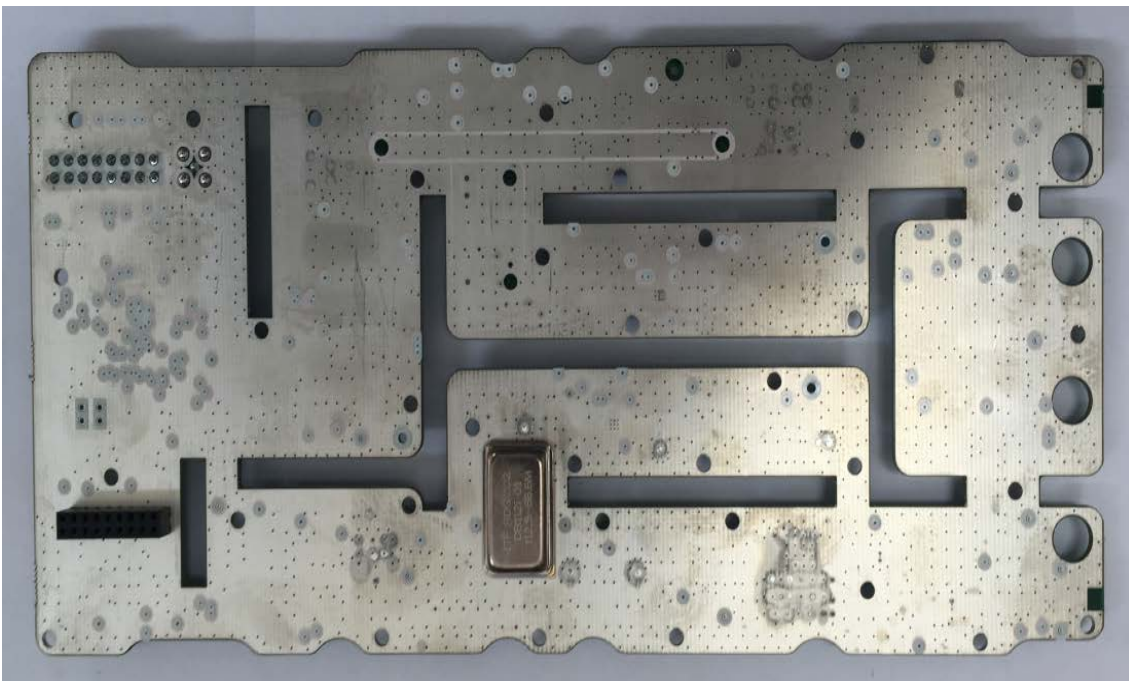

## INTERNAL PHOTOGRAPHS

---

---

**HCT CO., LTD.**

74, Seoicheon-ro 578beon-gil, Majang-myeon, Icheon-si, Gyeonggi-do, Korea  
TEL:+82 31 645 6467 FAX:+82 31 645 6401 www.hct.co.kr

1. RADA 1.9G

2. RRFU 1.9G

3. HPA 1.9G  
AMP