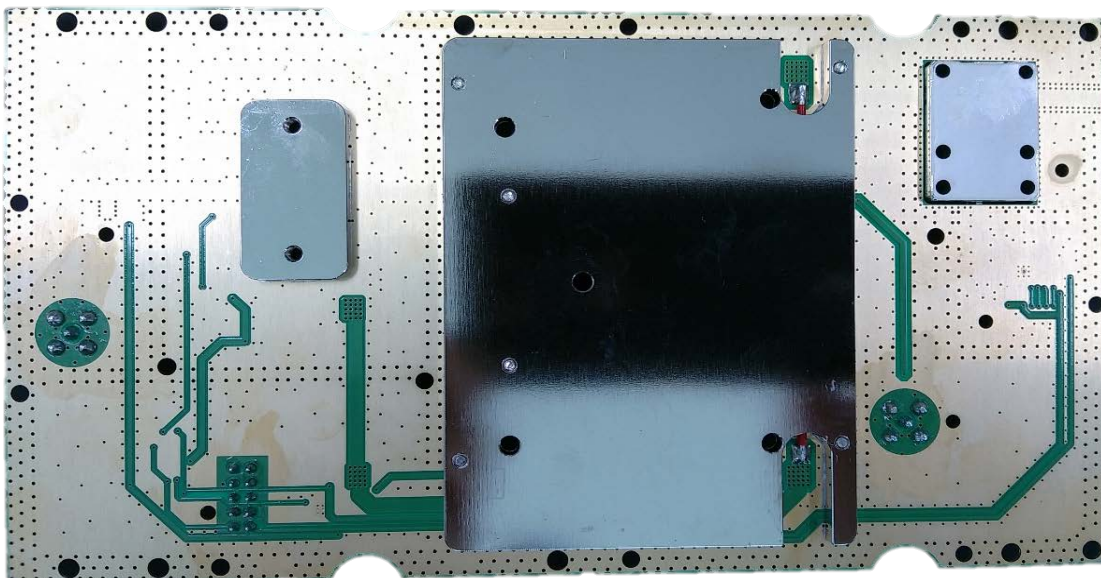

## INTERNAL PHOTOGRAPHS

---

---

**HCT CO., LTD.**

74, Seoicheon-ro 578beon-gil, Majang-myeon, Icheon-si, Gyeonggi-do, Korea  
TEL:+82 31 645 6467 FAX:+82 31 645 6401 www.hct.co.kr

1. RADA 1.9G

2. RRFU 1.9G

3. HPA 1.9G  
AMP