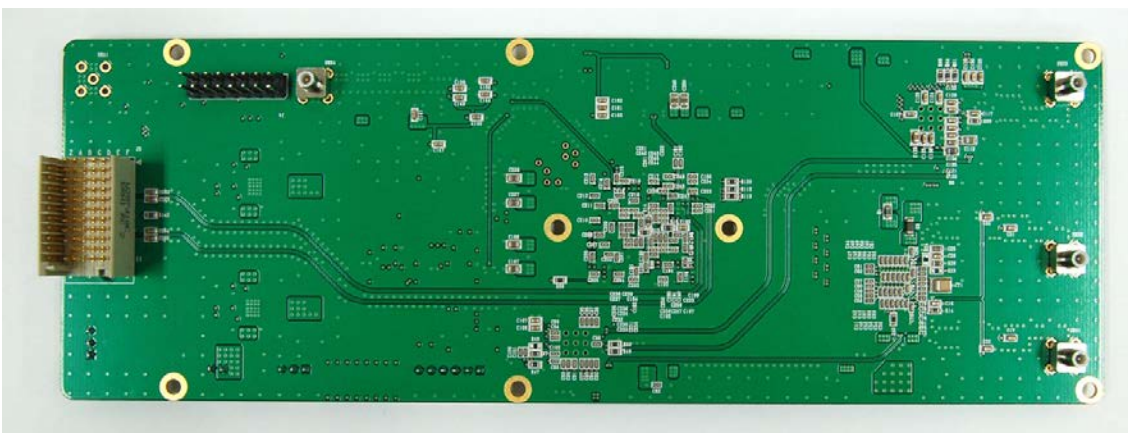

## INTERNAL PHOTOGRAPHS

---

---

**HCT CO., LTD.**

74, Seoicheon-ro 578beon-gil, Majang-myeon, Icheon-si, Gyeonggi-do, Korea  
TEL:+82 31 645 6467 FAX:+82 31 645 6401 www.hct.co.kr

1. RADA 1.9G

2. RRFU 1.9G

3. HPA 1.9G  
AMP