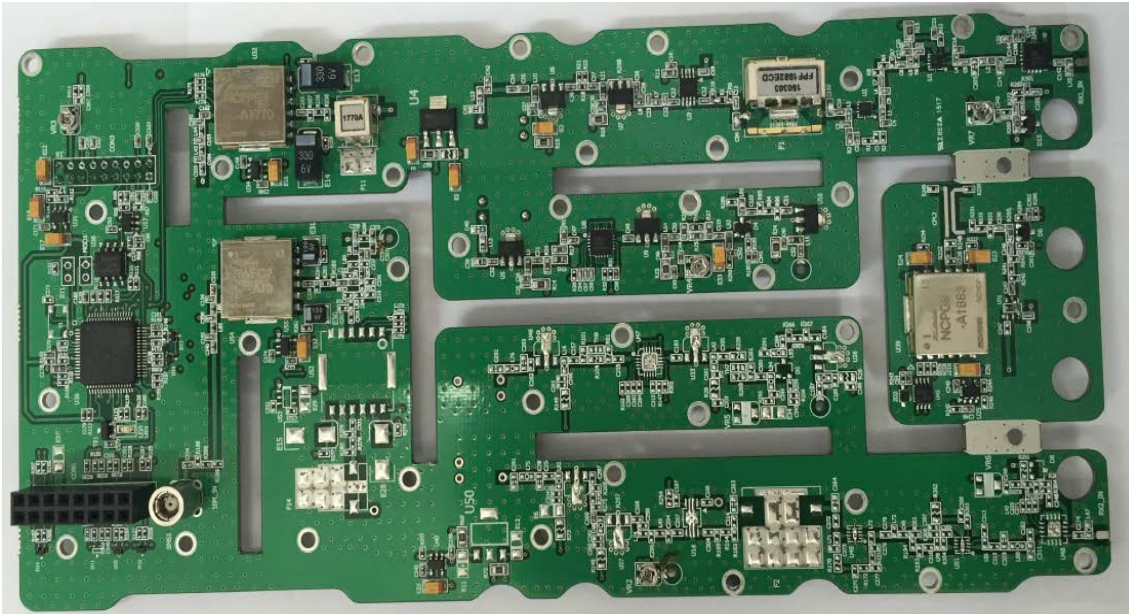

## INTERNAL PHOTOGRAPHS

---

---

**HCT CO., LTD.**

74, Seoicheon-ro 578beon-gil, Majang-myeon, Icheon-si, Gyeonggi-do, Korea  
TEL:+82 31 645 6467 FAX:+82 31 645 6401 www.hct.co.kr

1. RADA 1.9G

2. RRFU 1.9G

3. HPA 1.9G  
AMP