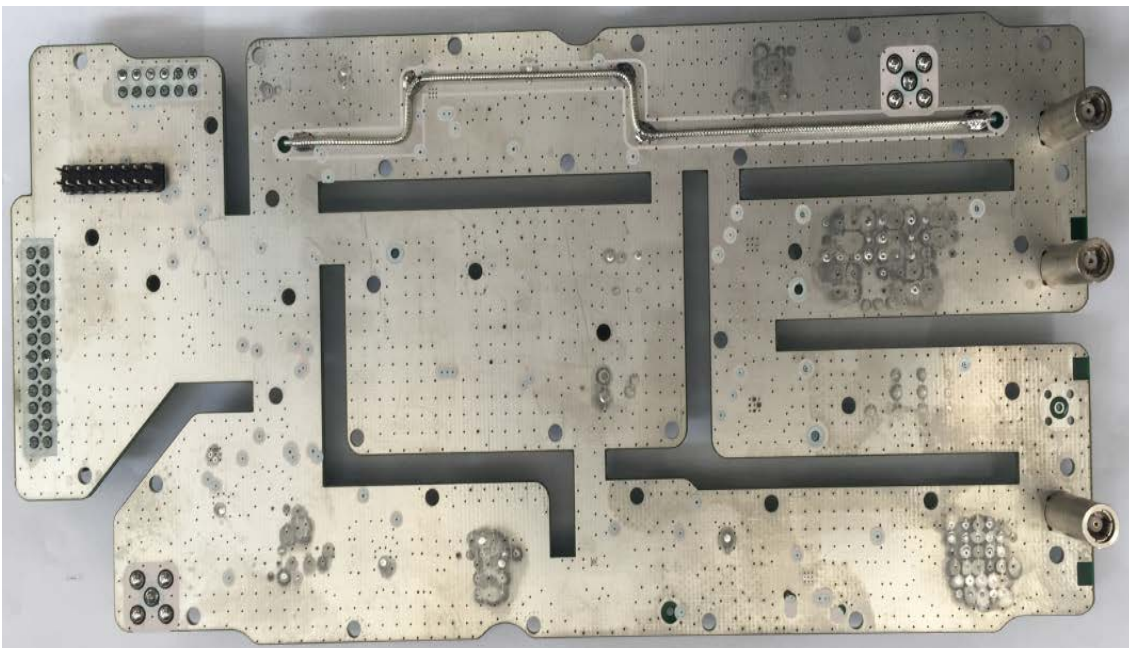

## INTERNAL PHOTOGRAPHS

---

---

**HCT CO., LTD.**

74, Seoicheon-ro 578beon-gil, Majang-myeon, Icheon-si, Gyeonggi-do, Korea  
TEL:+82 31 645 6467 FAX:+82 31 645 6401 www.hct.co.kr

1. RADA 1.9G

2. RRFU 1.9G

3. HPA 1.9G  
AMP