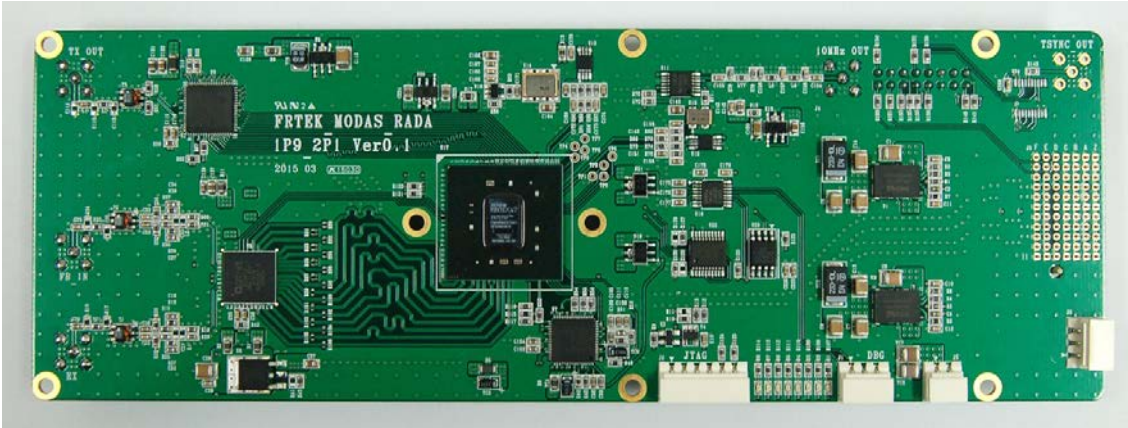

## INTERNAL PHOTOGRAPHS

---

---

**HCT CO., LTD.**

74, Seoicheon-ro 578beon-gil, Majang-myeon, Icheon-si, Gyeonggi-do, Korea  
TEL:+82 31 645 6467 FAX:+82 31 645 6401 www.hct.co.kr

1. RADA 1.9G

2. RRFU 1.9G

3. HPA 1.9G  
AMP