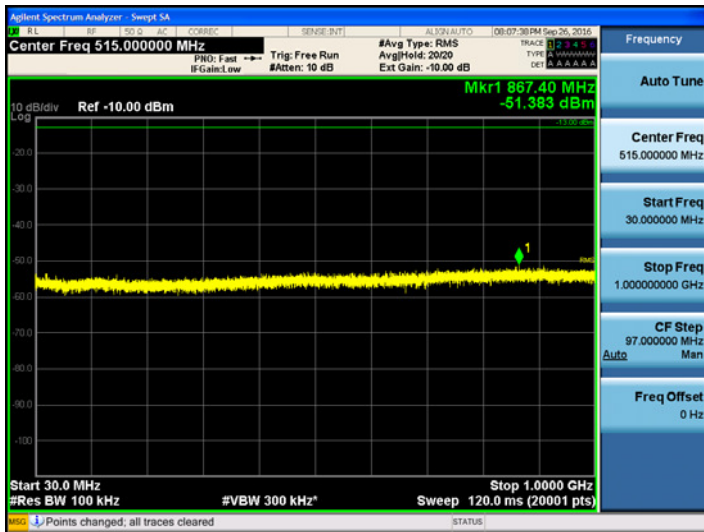

30MHz ~ 1GHz