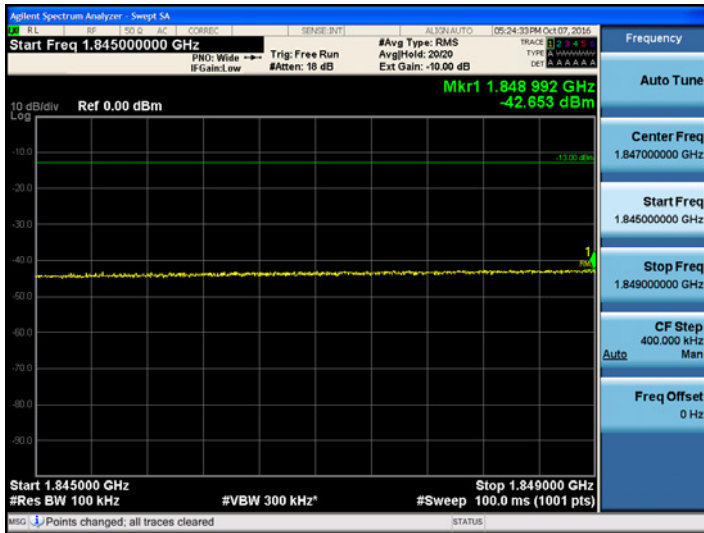

LTE 5 MHz

[Uplink_Low]

9kHz ~ 150kHz

150kHz ~ 30MHz

30MHz ~ 1GHz

1 GHz ~ 1.845 GHz

1.845 GHz ~ 1.849 GHz

1.916 GHz ~ 1.920 GHz

1.920 GHz ~ 12.75 GHz

12.75 GHz ~ 26.5 GHz

[Uplink_Middle]

9kHz ~ 150kHz

150kHz ~ 30MHz

30MHz ~ 1GHz

1 GHz ~ 1.845 GHz

1.845 GHz ~ 1.849 GHz