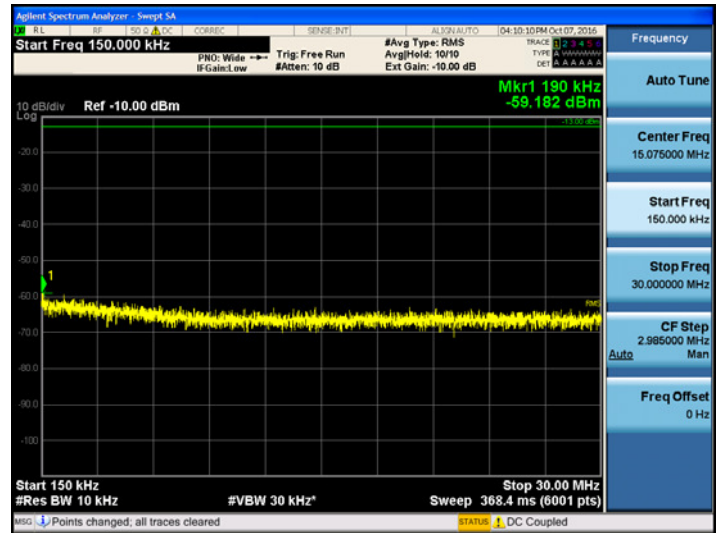

2 GHz ~ 12.75 GHz

12.75 GHz ~ 26.5 GHz

[Downlink_Middle]

9kHz ~ 150kHz

150kHz ~ 30MHz

30MHz ~ 1GHz

1 GHz ~ 1.925 GHz

1.925 GHz ~ 1.929 GHz