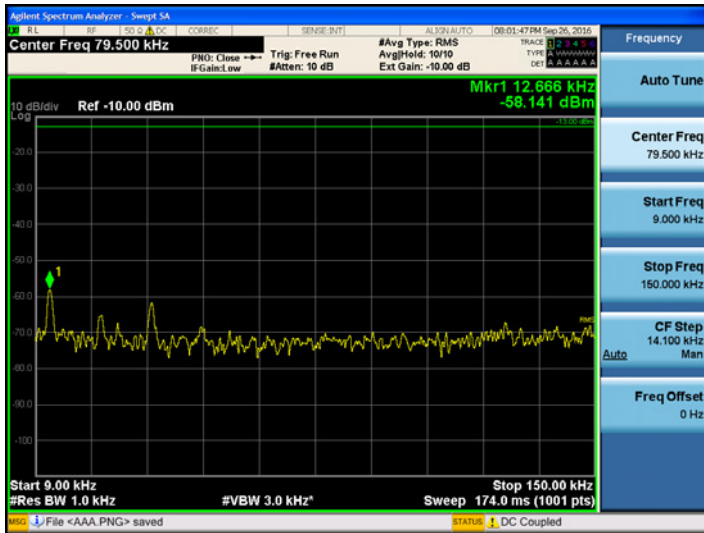

[Downlink_High]

9kHz ~ 150kHz