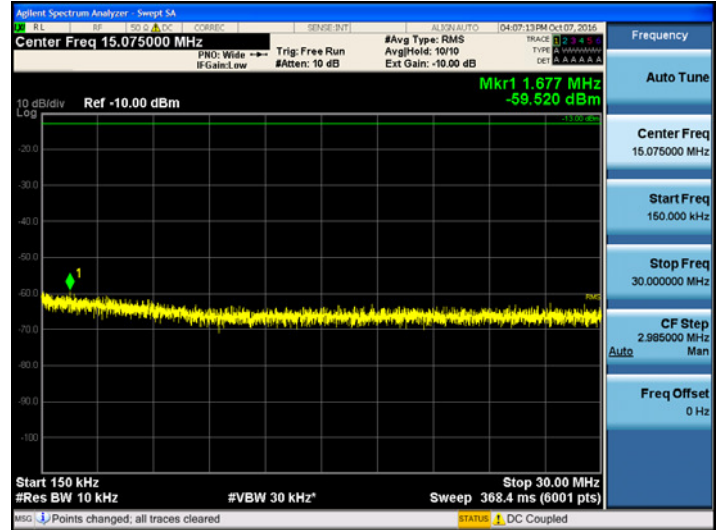

1.996 GHz ~ 2 GHz

2 GHz ~ 12.75 GHz

12.75 GHz ~ 26.5 GHz

[Downlink_High]

9kHz ~ 150kHz

150kHz ~ 30MHz

30MHz ~ 1GHz

1 GHz ~ 1.925 GHz