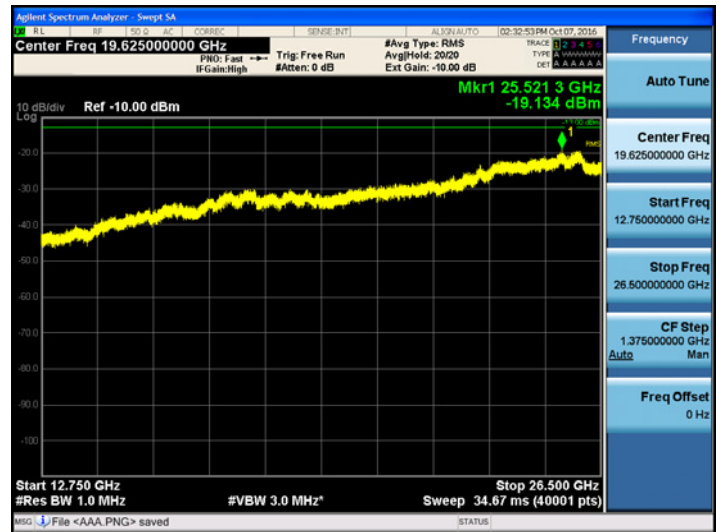

12.75 GHz ~ 26.5 GHz