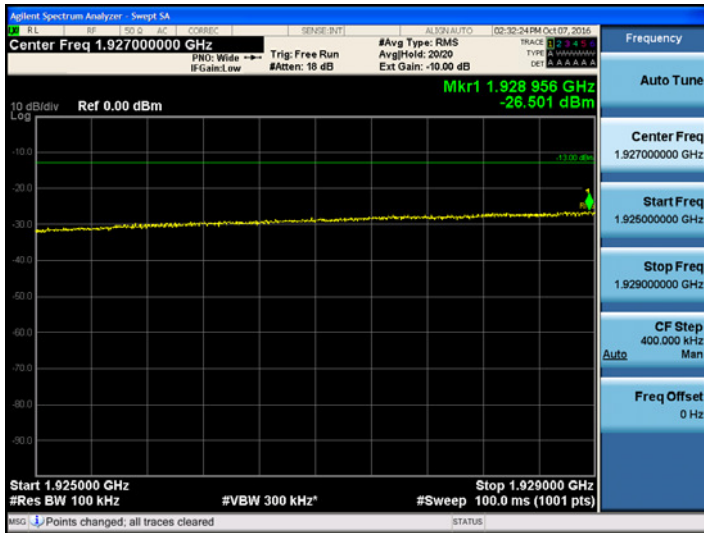

LTE 10 MHz

[Downlink_Low]

9kHz ~ 150kHz

150kHz ~ 30MHz

30MHz ~ 1GHz

1 GHz ~ 1.925 GHz

1.925 GHz ~ 1.929 GHz

1.996 GHz ~ 2 GHz