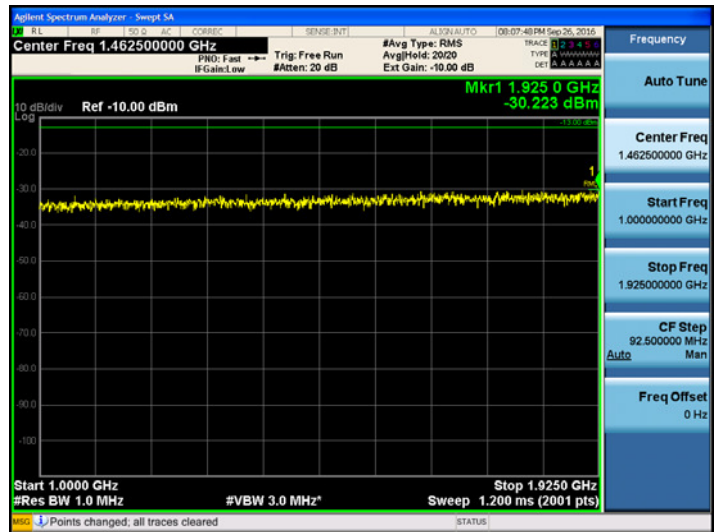

1 GHz ~ 1.925 GHz