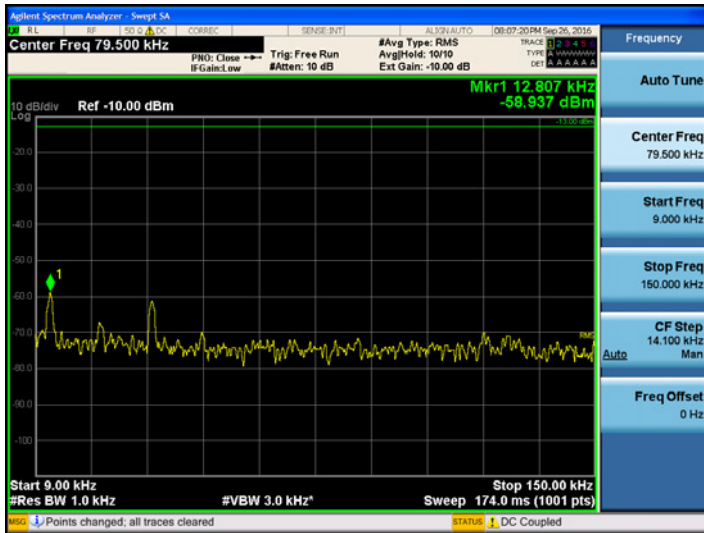

30MHz ~ 1GHz

1 GHz ~ 1.925 GHz

1.925 GHz ~ 1.929 GHz

1.996 GHz ~ 2 GHz

2 GHz ~ 12.75 GHz

12.75 GHz ~ 26.5 GHz

[Downlink_Middle]

9kHz ~ 150kHz