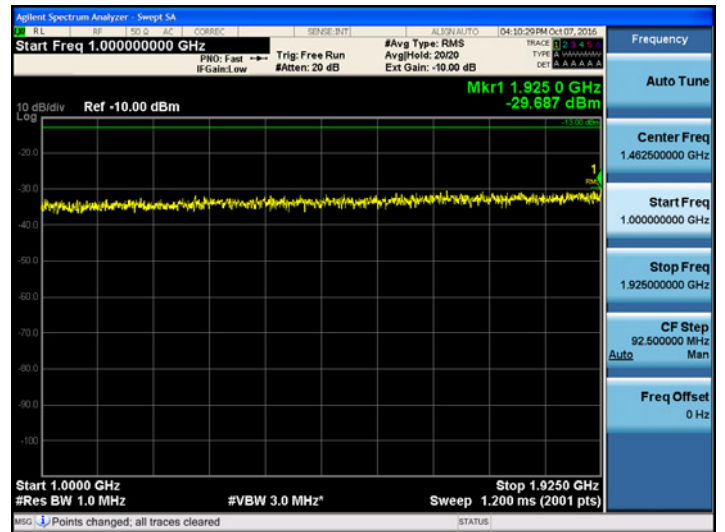

2 GHz ~ 12.75 GHz

12.75 GHz ~ 26.5 GHz

[Downlink_Middle]

9kHz ~ 150kHz

150kHz ~ 30MHz

30MHz ~ 1GHz

1 GHz ~ 1.925 GHz

1.925 GHz ~ 1.929 GHz