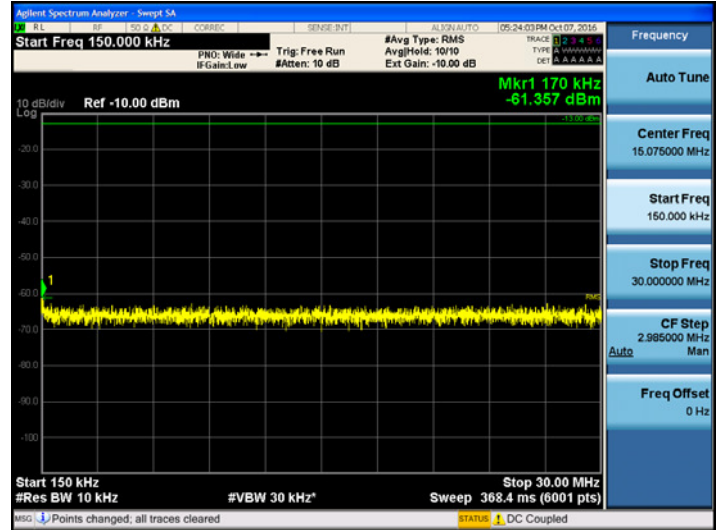

LTE 5 MHz

[Uplink_Low]

9kHz ~ 150kHz

150kHz ~ 30MHz

30MHz ~ 1GHz

1 GHz ~ 1.845 GHz

1.845 GHz ~ 1.849 GHz

1.916 GHz ~ 1.920 GHz

1.920 GHz ~ 12.75 GHz

12.75 GHz ~ 26.5 GHz

[Uplink_Middle]

9kHz ~ 150kHz

150kHz ~ 30MHz

30MHz ~ 1GHz

1 GHz ~ 1.845 GHz

1.845 GHz ~ 1.849 GHz