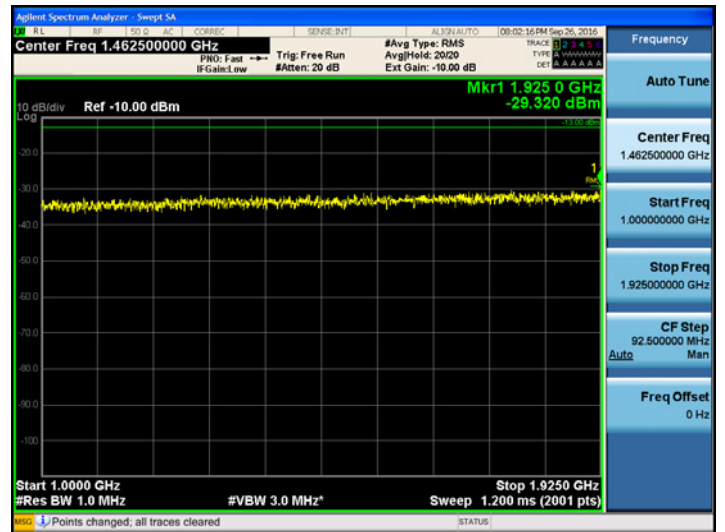

1 GHz ~ 1.925 GHz