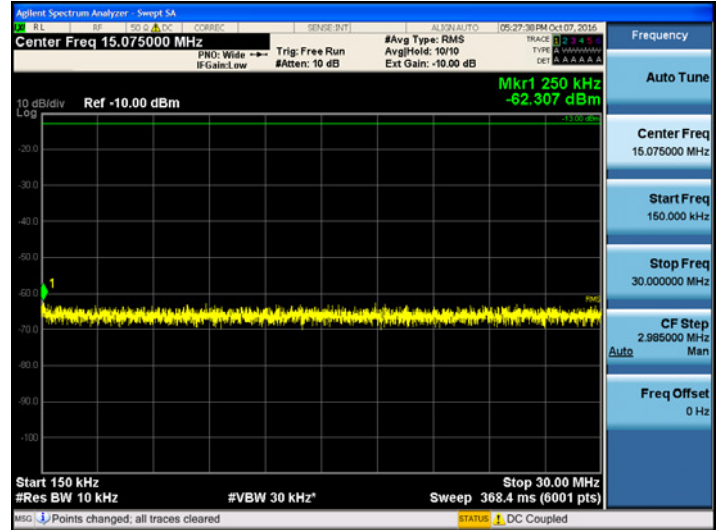

9kHz ~ 150kHz

150kHz ~ 30MHz

30MHz ~ 1GHz

1 GHz ~ 1.925 GHz

1.925 GHz ~ 1.929 GHz

1.996 GHz ~ 2 GHz

2 GHz ~ 12.75 GHz

12.75 GHz ~ 26.5 GHz

LTE 5 MHz

[Uplink_Low]

9kHz ~ 150kHz

150kHz ~ 30MHz

30MHz ~ 1GHz

1 GHz ~ 1.845 GHz

1.845 GHz ~ 1.849 GHz

1.916 GHz ~ 1.920 GHz