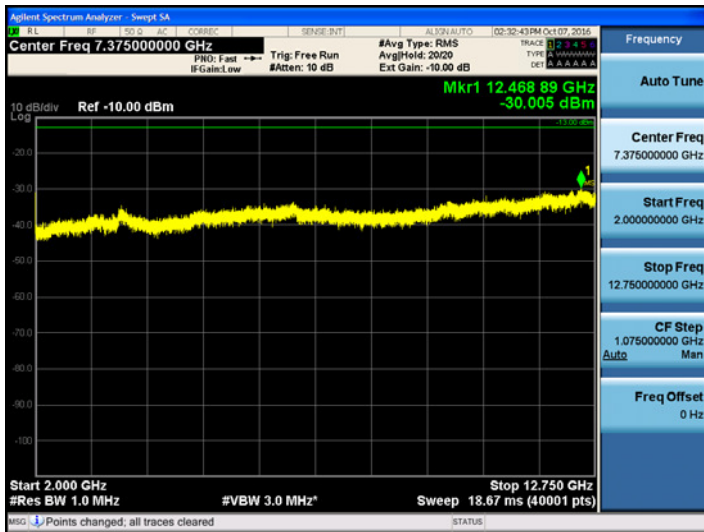

2 GHz ~ 12.75 GHz