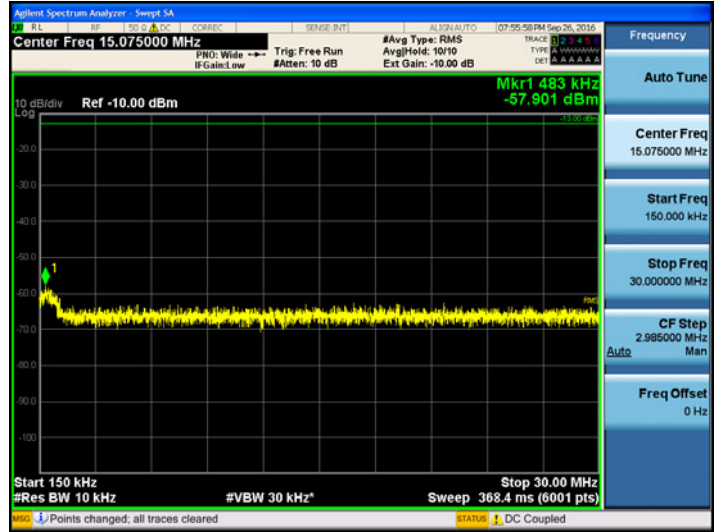

1.925 GHz ~ 1.929 GHz

1.996 GHz ~ 2 GHz

2 GHz ~ 12.75 GHz

12.75 GHz ~ 26.5 GHz

CDMA

[Downlink_Low]

9kHz ~ 150kHz

150kHz ~ 30MHz