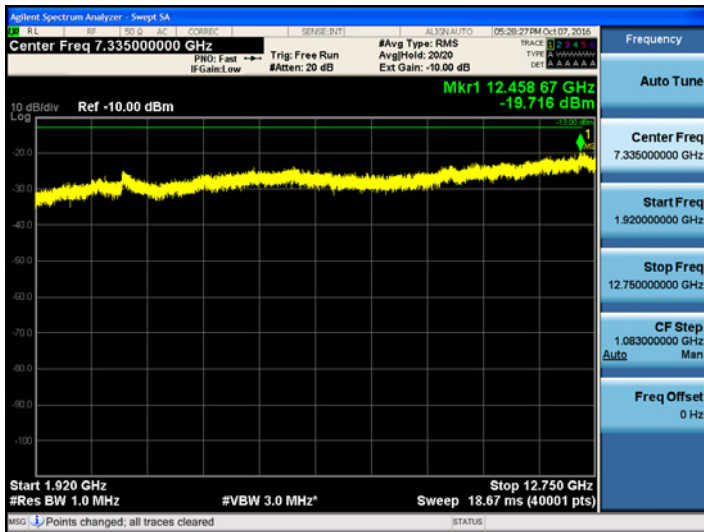

1.920 GHz ~ 12.75 GHz