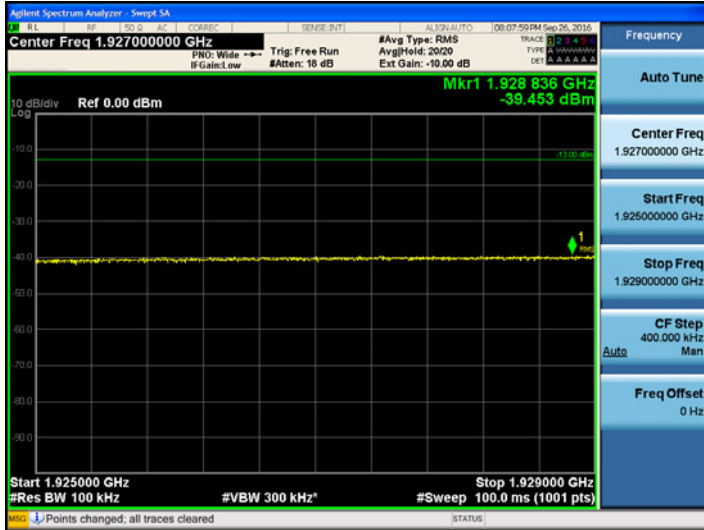

150kHz ~ 30MHz

30MHz ~ 1GHz

1 GHz ~ 1.925 GHz

1.925 GHz ~ 1.929 GHz

1.996 GHz ~ 2 GHz

2 GHz ~ 12.75 GHz

12.75 GHz ~ 26.5 GHz

[Downlink_High]