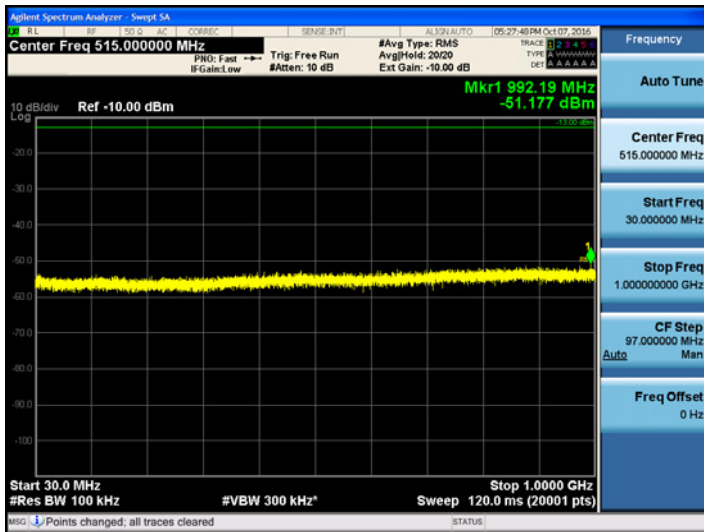

LTE 5 MHz

[Uplink_Low]

9kHz ~ 150kHz

150kHz ~ 30MHz

30MHz ~ 1GHz

1 GHz ~ 1.845 GHz

1.845 GHz ~ 1.849 GHz

1.916 GHz ~ 1.920 GHz