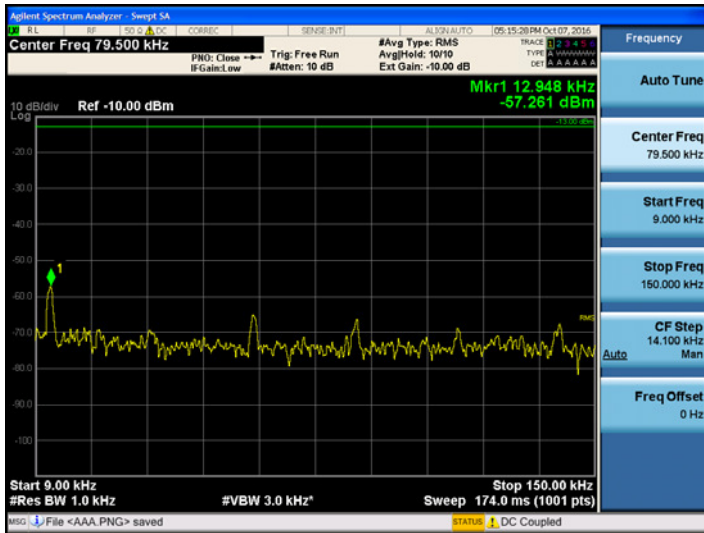

1.916 GHz ~ 1.920 GHz

1.920 GHz ~ 12.75 GHz

12.75 GHz ~ 26.5 GHz

[Uplink_High]

9kHz ~ 150kHz

150kHz ~ 30MHz

30MHz ~ 1GHz

1 GHz ~ 1.845 GHz

1.845 GHz ~ 1.849 GHz

1.916 GHz ~ 1.920 GHz

1.920 GHz ~ 12.75 GHz

12.75 GHz ~ 26.5 GHz