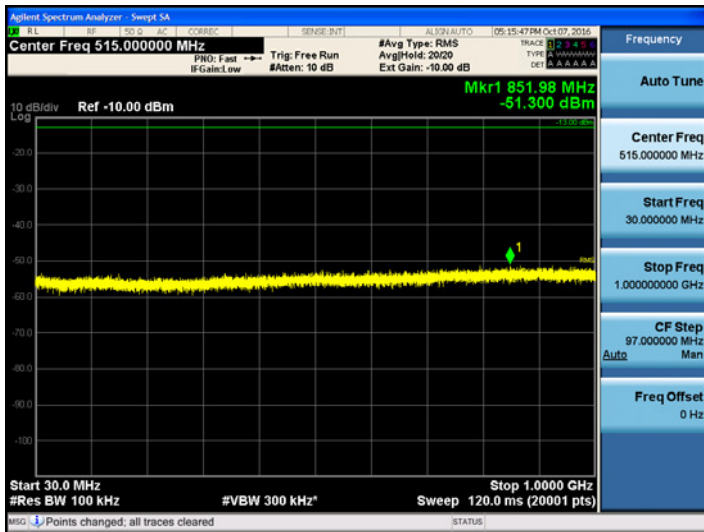

1.916 GHz ~ 1.920 GHz

1.920 GHz ~ 12.75 GHz

12.75 GHz ~ 26.5 GHz

[Uplink_High]

9kHz ~ 150kHz

150kHz ~ 30MHz

30MHz ~ 1GHz

1 GHz ~ 1.845 GHz

1.845 GHz ~ 1.849 GHz

1.916 GHz ~ 1.920 GHz

1.920 GHz ~ 12.75 GHz

12.75 GHz ~ 26.5 GHz