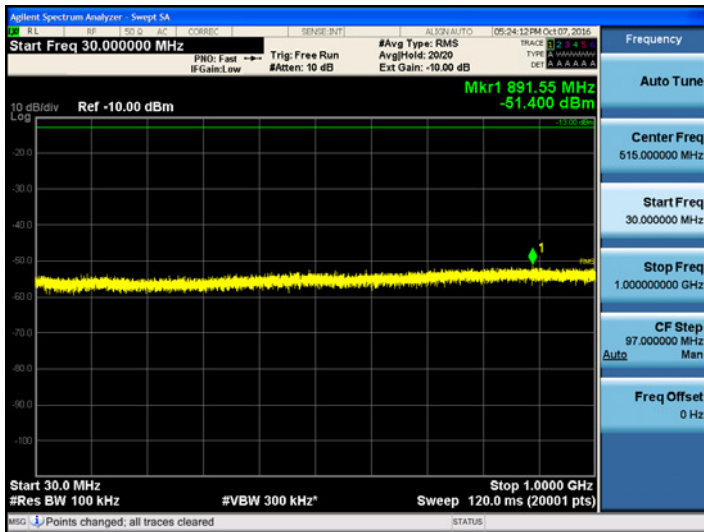

LTE 5 MHz

[Uplink_Low]

9kHz ~ 150kHz

150kHz ~ 30MHz

30MHz ~ 1GHz

1 GHz ~ 1.845 GHz

1.845 GHz ~ 1.849 GHz

1.916 GHz ~ 1.920 GHz

1.920 GHz ~ 12.75 GHz

12.75 GHz ~ 26.5 GHz

[Uplink_Middle]

9kHz ~ 150kHz

150kHz ~ 30MHz

30MHz ~ 1GHz

1 GHz ~ 1.845 GHz

1.845 GHz ~ 1.849 GHz