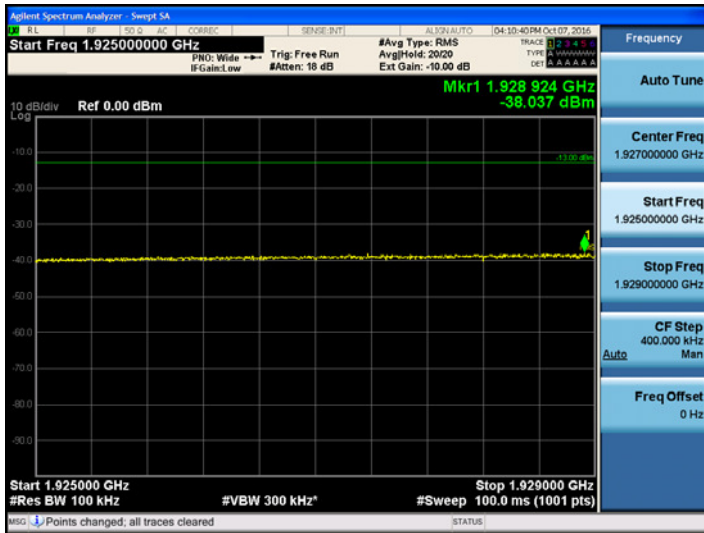

2 GHz ~ 12.75 GHz

12.75 GHz ~ 26.5 GHz

[Downlink_Middle]

9kHz ~ 150kHz

150kHz ~ 30MHz

30MHz ~ 1GHz

1 GHz ~ 1.925 GHz

1.925 GHz ~ 1.929 GHz