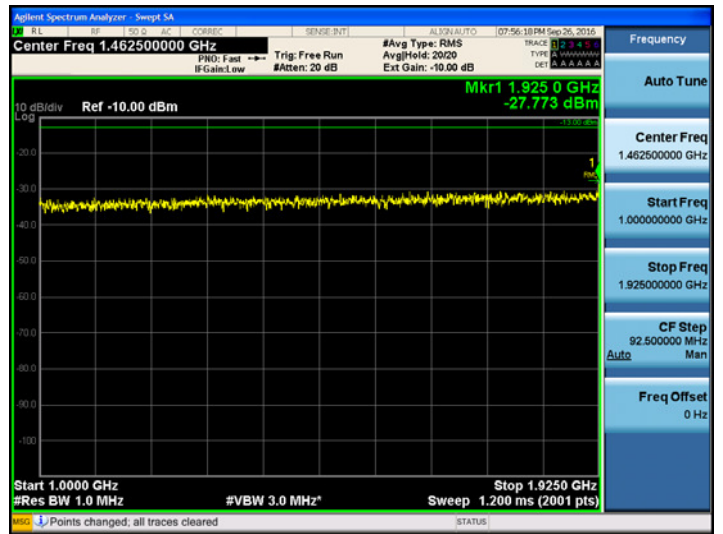

1 GHz ~ 1.925 GHz