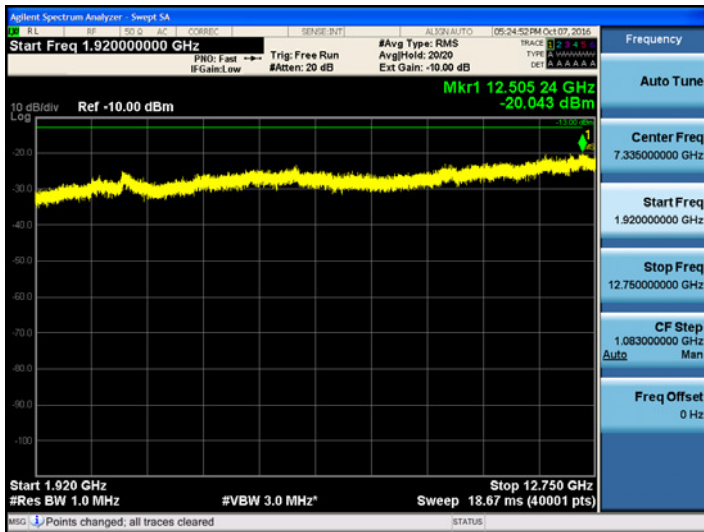

1.920 GHz ~ 12.75 GHz