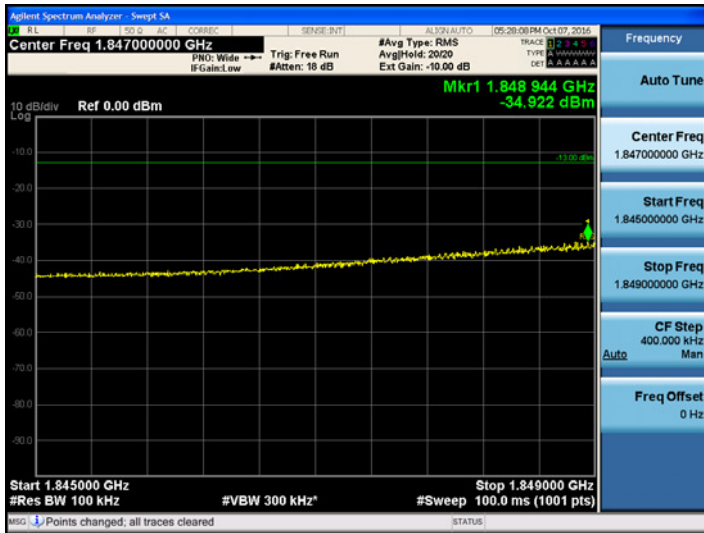

LTE 5 MHz

[Uplink_Low]

9kHz ~ 150kHz

150kHz ~ 30MHz

30MHz ~ 1GHz

1 GHz ~ 1.845 GHz

1.845 GHz ~ 1.849 GHz

1.916 GHz ~ 1.920 GHz