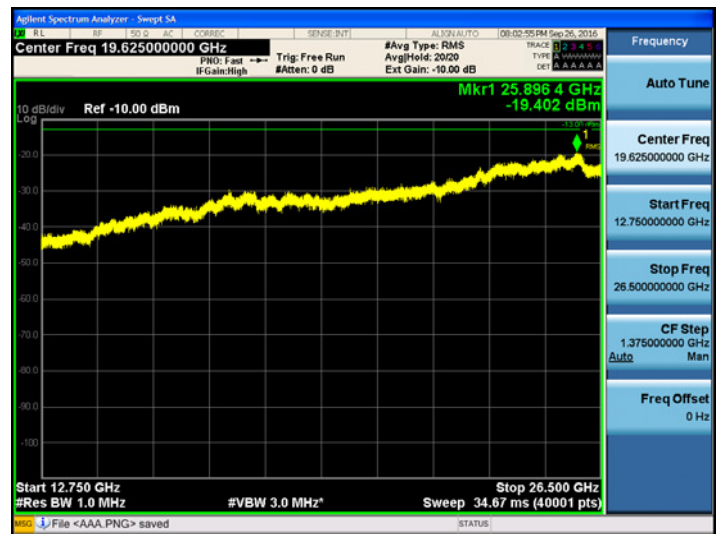

9kHz ~ 150kHz

150kHz ~ 30MHz

30MHz ~ 1GHz

1 GHz ~ 1.925 GHz

1.925 GHz ~ 1.929 GHz

1.996 GHz ~ 2 GHz

2 GHz ~ 12.75 GHz

12.75 GHz ~ 26.5 GHz

LTE 5 MHz

[Uplink_Low]

9kHz ~ 150kHz

150kHz ~ 30MHz

30MHz ~ 1GHz

1 GHz ~ 1.845 GHz

1.845 GHz ~ 1.849 GHz

1.916 GHz ~ 1.920 GHz