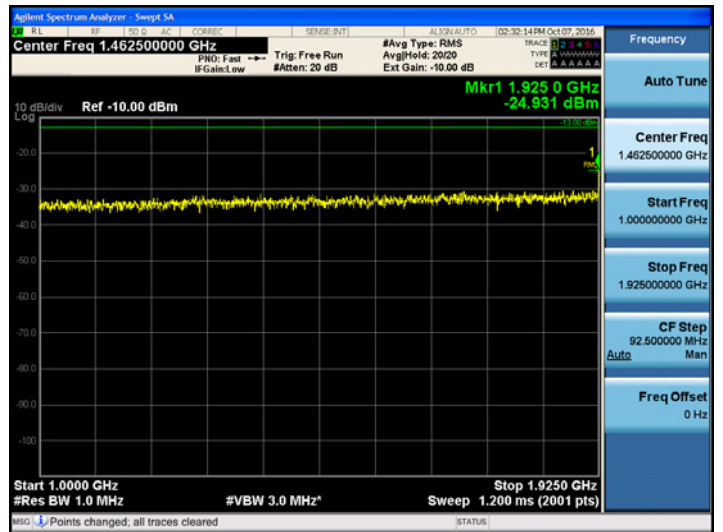

LTE 10 MHz

[Downlink_Low]

9kHz ~ 150kHz

150kHz ~ 30MHz

30MHz ~ 1GHz

1 GHz ~ 1.925 GHz

1.925 GHz ~ 1.929 GHz

1.996 GHz ~ 2 GHz