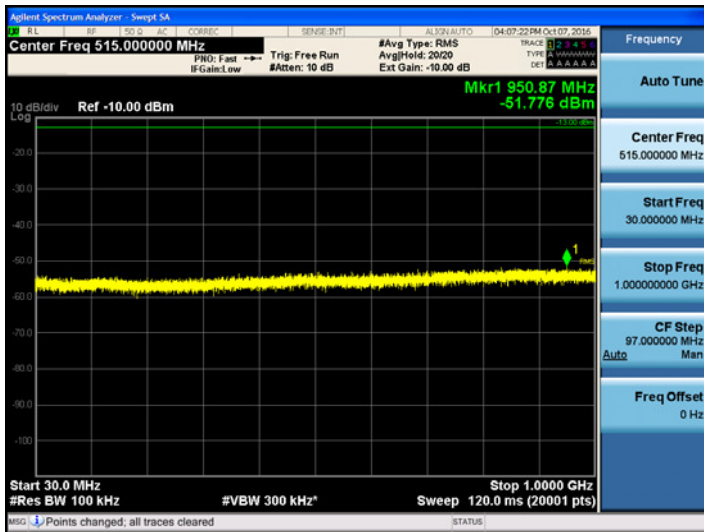

1.996 GHz ~ 2 GHz

2 GHz ~ 12.75 GHz

12.75 GHz ~ 26.5 GHz

[Downlink_High]

9kHz ~ 150kHz

150kHz ~ 30MHz

30MHz ~ 1GHz

1 GHz ~ 1.925 GHz