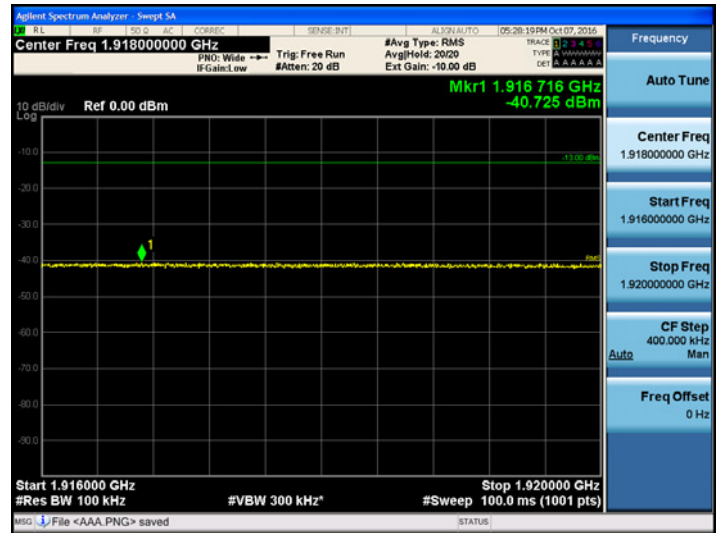

LTE 5 MHz

[Uplink_Low]

9kHz ~ 150kHz

150kHz ~ 30MHz

30MHz ~ 1GHz

1 GHz ~ 1.845 GHz

1.845 GHz ~ 1.849 GHz

1.916 GHz ~ 1.920 GHz