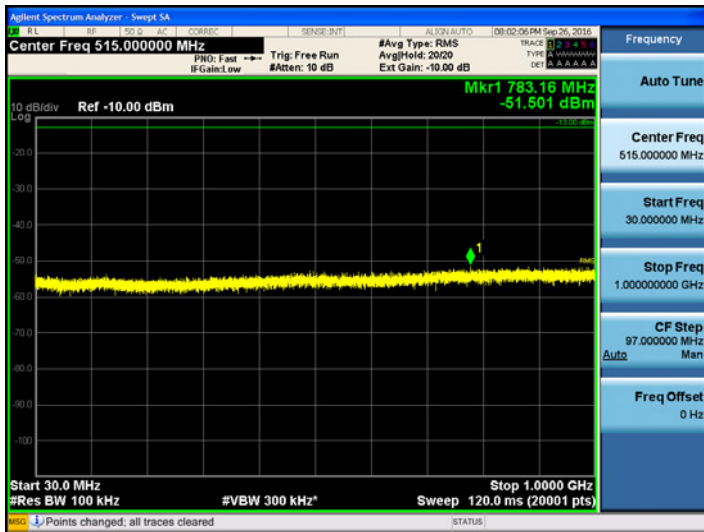

30MHz ~ 1GHz