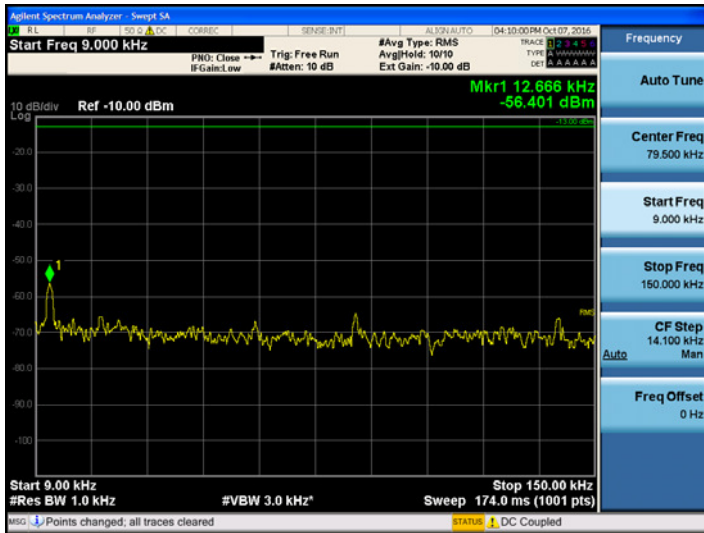

2 GHz ~ 12.75 GHz

12.75 GHz ~ 26.5 GHz

[Downlink_Middle]

9kHz ~ 150kHz

150kHz ~ 30MHz

30MHz ~ 1GHz

1 GHz ~ 1.925 GHz

1.925 GHz ~ 1.929 GHz