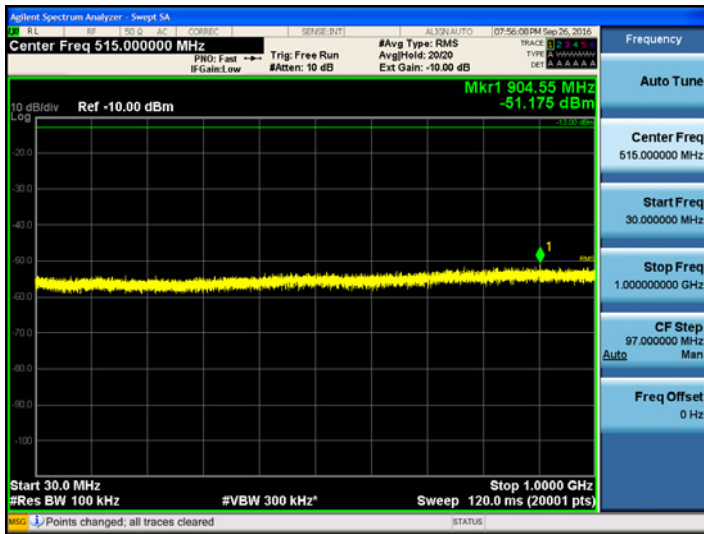

30MHz ~ 1GHz