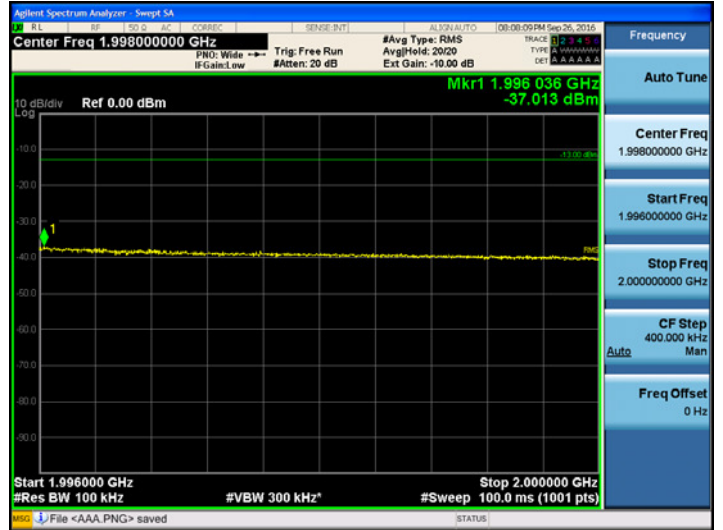

150kHz ~ 30MHz

30MHz ~ 1GHz

1 GHz ~ 1.925 GHz

1.925 GHz ~ 1.929 GHz

1.996 GHz ~ 2 GHz

2 GHz ~ 12.75 GHz

12.75 GHz ~ 26.5 GHz

[Downlink_High]