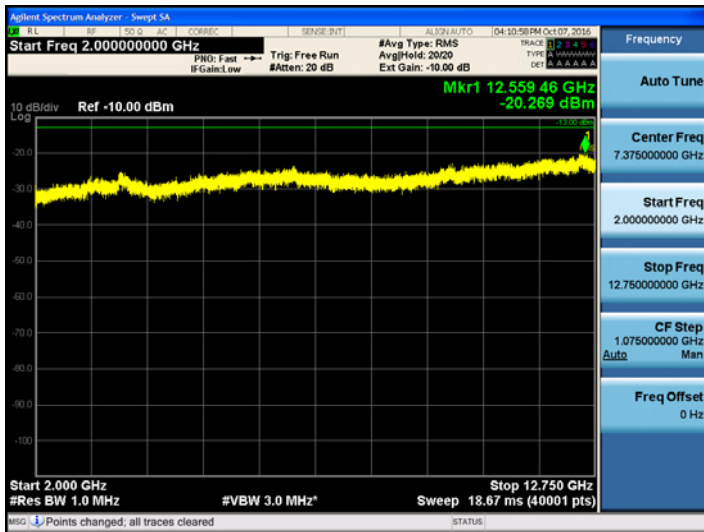

2 GHz ~ 12.75 GHz