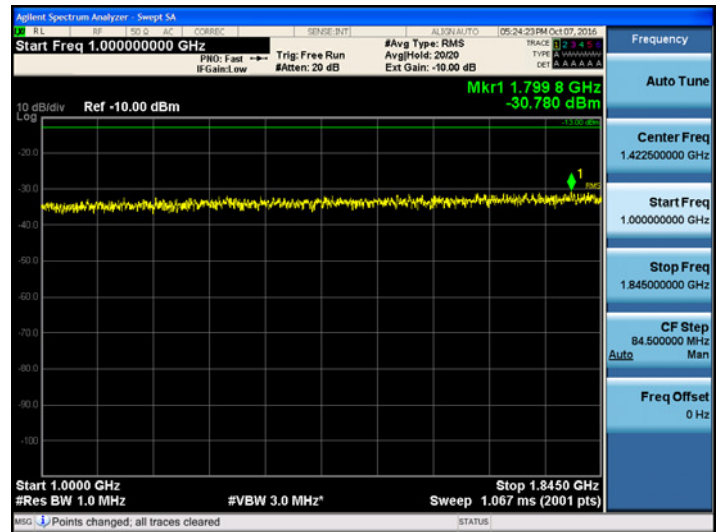

1.920 GHz ~ 12.75 GHz

12.75 GHz ~ 26.5 GHz

[Uplink_Middle]

9kHz ~ 150kHz

150kHz ~ 30MHz

30MHz ~ 1GHz

1 GHz ~ 1.845 GHz

1.845 GHz ~ 1.849 GHz