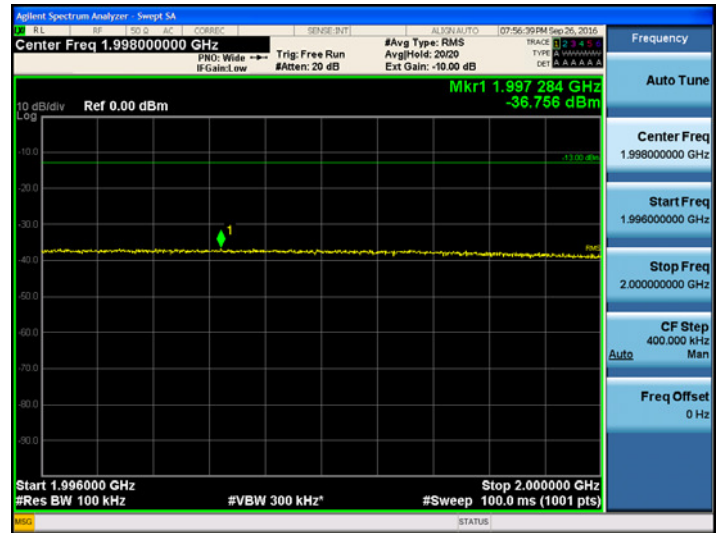

30MHz ~ 1GHz

1 GHz ~ 1.925 GHz

1.925 GHz ~ 1.929 GHz

1.996 GHz ~ 2 GHz

2 GHz ~ 12.75 GHz

12.75 GHz ~ 26.5 GHz

[Downlink_Middle]

9kHz ~ 150kHz