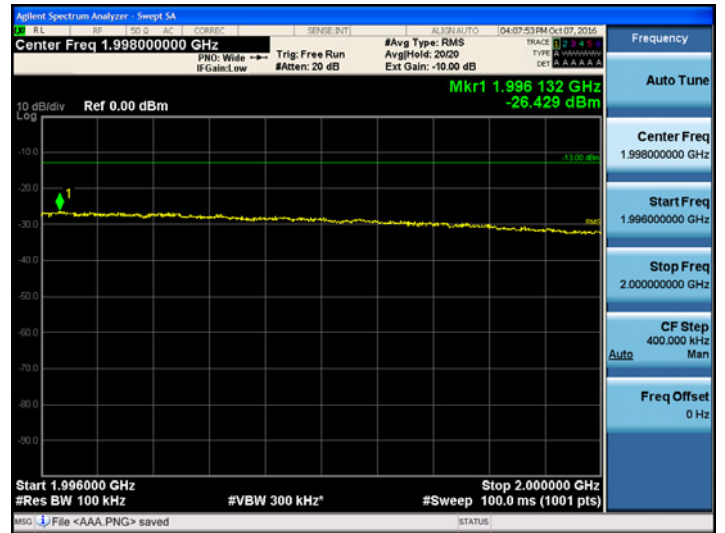

1.996 GHz ~ 2 GHz