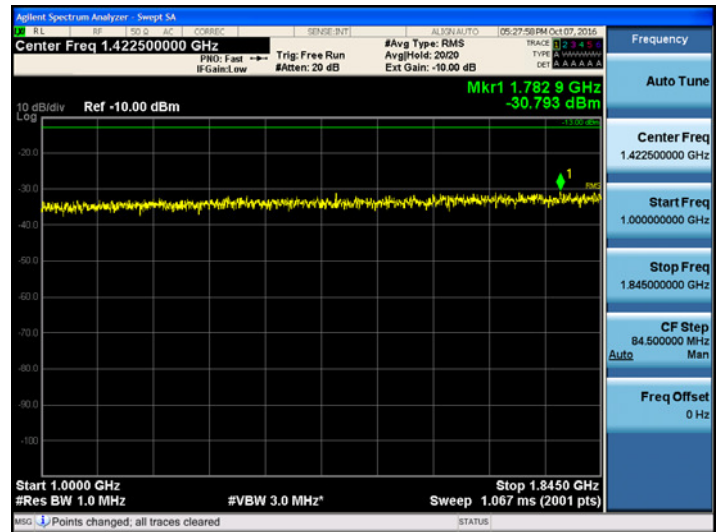

LTE 5 MHz

[Uplink_Low]

9kHz ~ 150kHz

150kHz ~ 30MHz

30MHz ~ 1GHz

1 GHz ~ 1.845 GHz

1.845 GHz ~ 1.849 GHz

1.916 GHz ~ 1.920 GHz