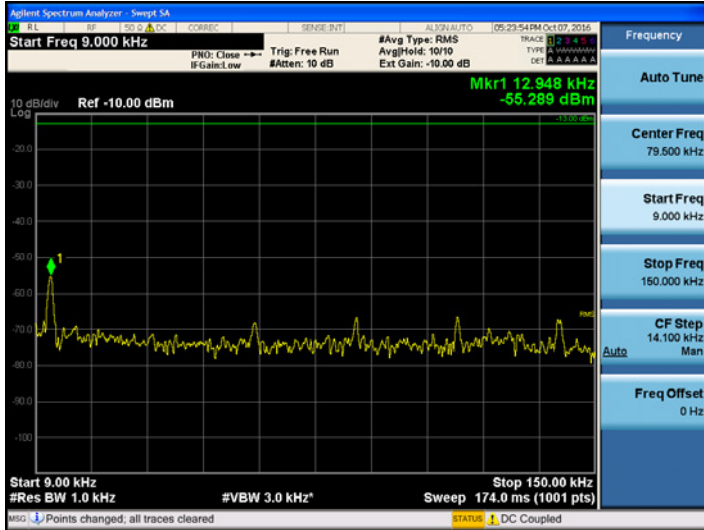

LTE 5 MHz

[Uplink_Low]

9kHz ~ 150kHz

150kHz ~ 30MHz

30MHz ~ 1GHz

1 GHz ~ 1.845 GHz

1.845 GHz ~ 1.849 GHz

1.916 GHz ~ 1.920 GHz

1.920 GHz ~ 12.75 GHz

12.75 GHz ~ 26.5 GHz

[Uplink_Middle]

9kHz ~ 150kHz

150kHz ~ 30MHz

30MHz ~ 1GHz

1 GHz ~ 1.845 GHz

1.845 GHz ~ 1.849 GHz