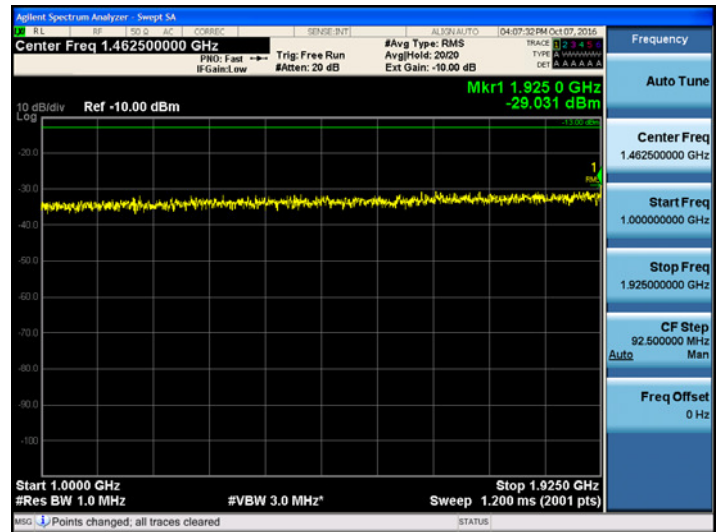

1.996 GHz ~ 2 GHz

2 GHz ~ 12.75 GHz

12.75 GHz ~ 26.5 GHz

[Downlink_High]

9kHz ~ 150kHz

150kHz ~ 30MHz

30MHz ~ 1GHz

1 GHz ~ 1.925 GHz