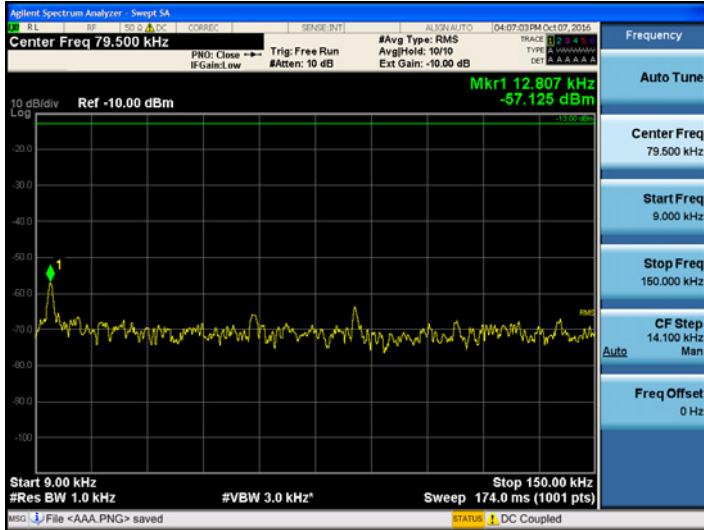

1.996 GHz ~ 2 GHz

2 GHz ~ 12.75 GHz

12.75 GHz ~ 26.5 GHz

[Downlink_High]

9kHz ~ 150kHz

150kHz ~ 30MHz

30MHz ~ 1GHz

1 GHz ~ 1.925 GHz