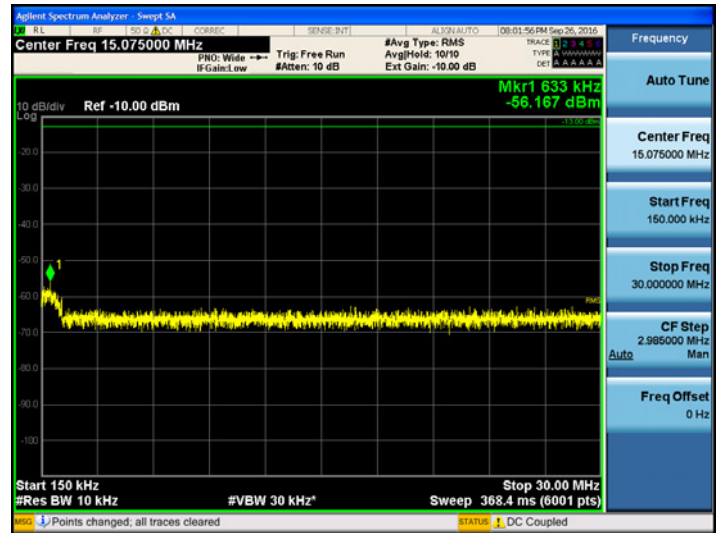

150kHz ~ 30MHz