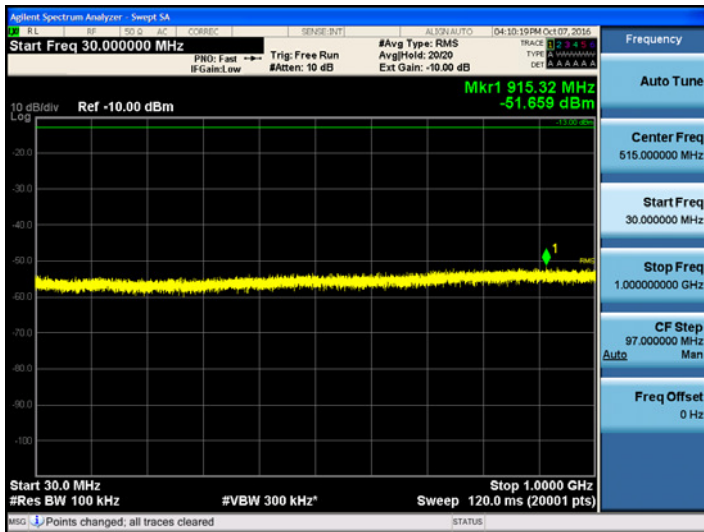

2 GHz ~ 12.75 GHz

12.75 GHz ~ 26.5 GHz

[Downlink_Middle]

9kHz ~ 150kHz

150kHz ~ 30MHz

30MHz ~ 1GHz

1 GHz ~ 1.925 GHz

1.925 GHz ~ 1.929 GHz