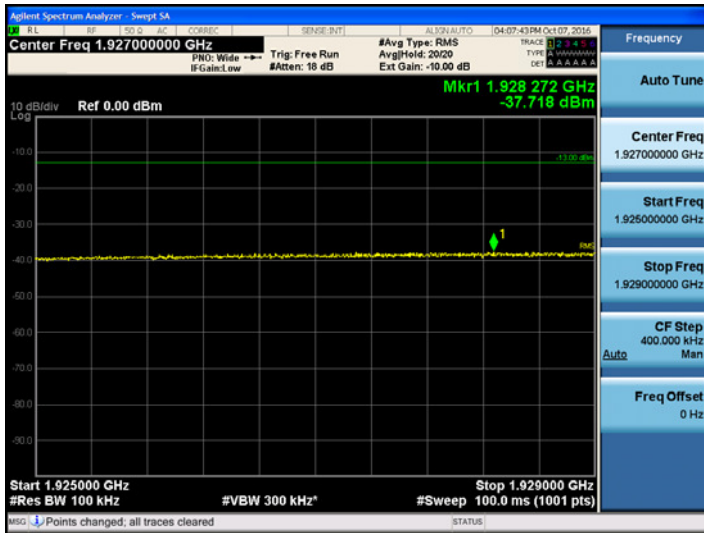

1.996 GHz ~ 2 GHz

2 GHz ~ 12.75 GHz

12.75 GHz ~ 26.5 GHz

[Downlink_High]

9kHz ~ 150kHz

150kHz ~ 30MHz

30MHz ~ 1GHz

1 GHz ~ 1.925 GHz

1.925 GHz ~ 1.929 GHz

1.996 GHz ~ 2 GHz

2 GHz ~ 12.75 GHz

12.75 GHz ~ 26.5 GHz

CDMA

[Downlink_Low]

9kHz ~ 150kHz

150kHz ~ 30MHz