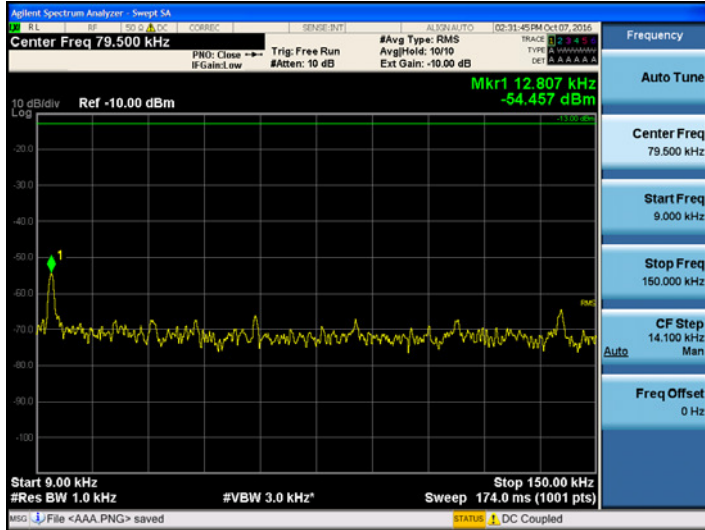

LTE 10 MHz

[Downlink_Low]

9kHz ~ 150kHz

150kHz ~ 30MHz

30MHz ~ 1GHz

1 GHz ~ 1.925 GHz

1.925 GHz ~ 1.929 GHz

1.996 GHz ~ 2 GHz