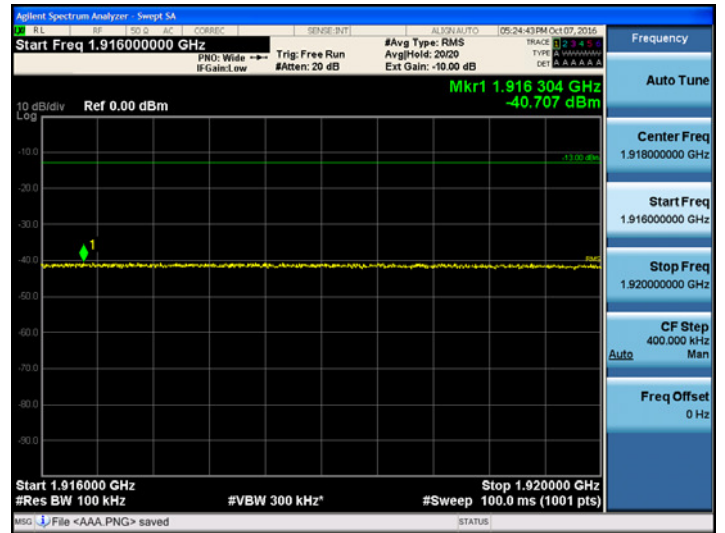

1.916 GHz ~ 1.920 GHz