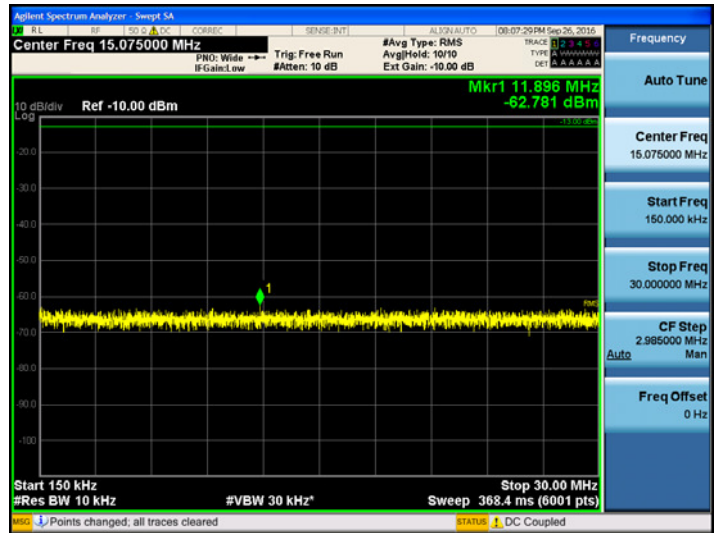

150kHz ~ 30MHz