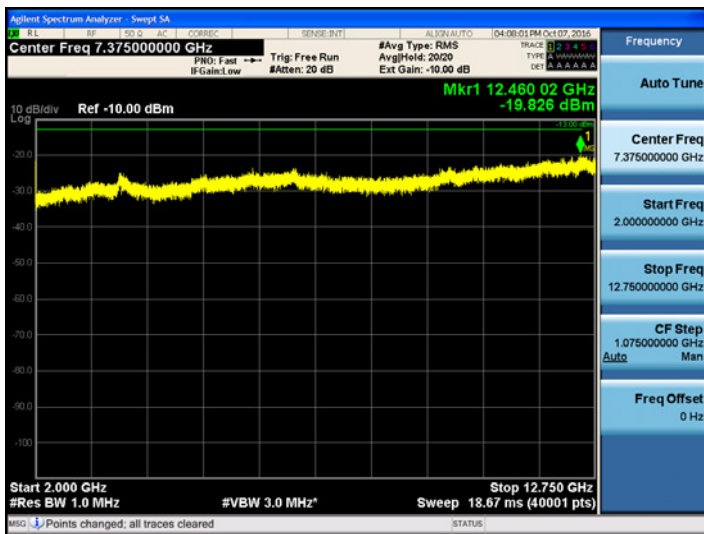

1.996 GHz ~ 2 GHz

2 GHz ~ 12.75 GHz

12.75 GHz ~ 26.5 GHz

[Downlink_High]

9kHz ~ 150kHz

150kHz ~ 30MHz

30MHz ~ 1GHz

1 GHz ~ 1.925 GHz

1.925 GHz ~ 1.929 GHz

1.996 GHz ~ 2 GHz

2 GHz ~ 12.75 GHz

12.75 GHz ~ 26.5 GHz

CDMA

[Downlink_Low]

9kHz ~ 150kHz

150kHz ~ 30MHz