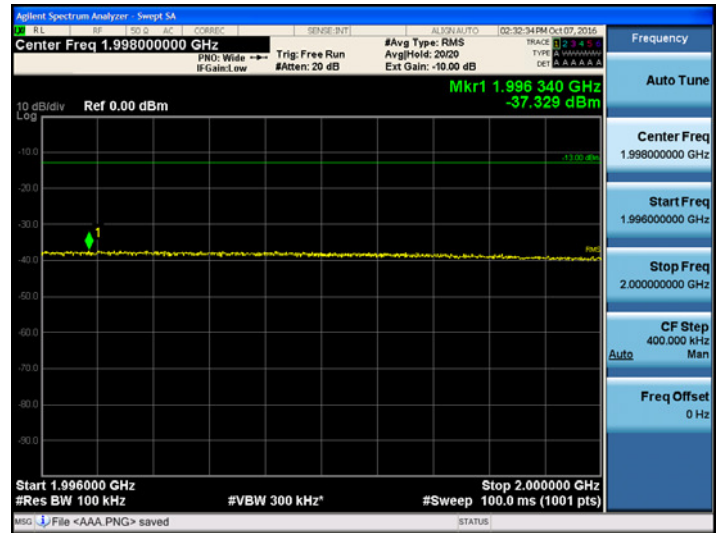

LTE 10 MHz

[Downlink_Low]

9kHz ~ 150kHz

150kHz ~ 30MHz

30MHz ~ 1GHz

1 GHz ~ 1.925 GHz

1.925 GHz ~ 1.929 GHz

1.996 GHz ~ 2 GHz