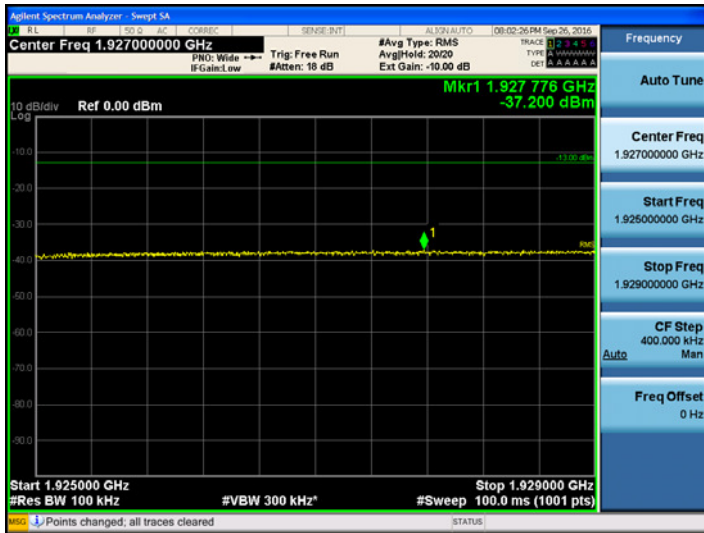

9kHz ~ 150kHz

150kHz ~ 30MHz

30MHz ~ 1GHz

1 GHz ~ 1.925 GHz

1.925 GHz ~ 1.929 GHz

1.996 GHz ~ 2 GHz

2 GHz ~ 12.75 GHz

12.75 GHz ~ 26.5 GHz

LTE 5 MHz

[Uplink_Low]

9kHz ~ 150kHz

150kHz ~ 30MHz

30MHz ~ 1GHz

1 GHz ~ 1.845 GHz

1.845 GHz ~ 1.849 GHz

1.916 GHz ~ 1.920 GHz