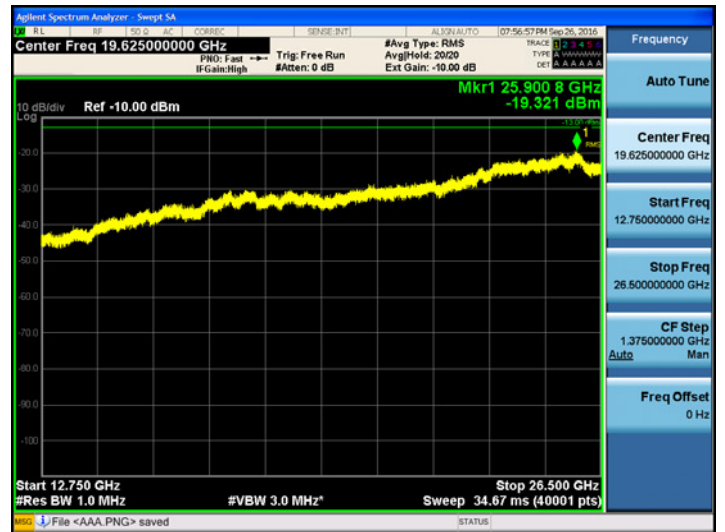

30MHz ~ 1GHz

1 GHz ~ 1.925 GHz

1.925 GHz ~ 1.929 GHz

1.996 GHz ~ 2 GHz

2 GHz ~ 12.75 GHz

12.75 GHz ~ 26.5 GHz

[Downlink_Middle]

9kHz ~ 150kHz

150kHz ~ 30MHz

30MHz ~ 1GHz

1 GHz ~ 1.925 GHz

1.925 GHz ~ 1.929 GHz

1.996 GHz ~ 2 GHz

2 GHz ~ 12.75 GHz

12.75 GHz ~ 26.5 GHz

[Downlink_High]