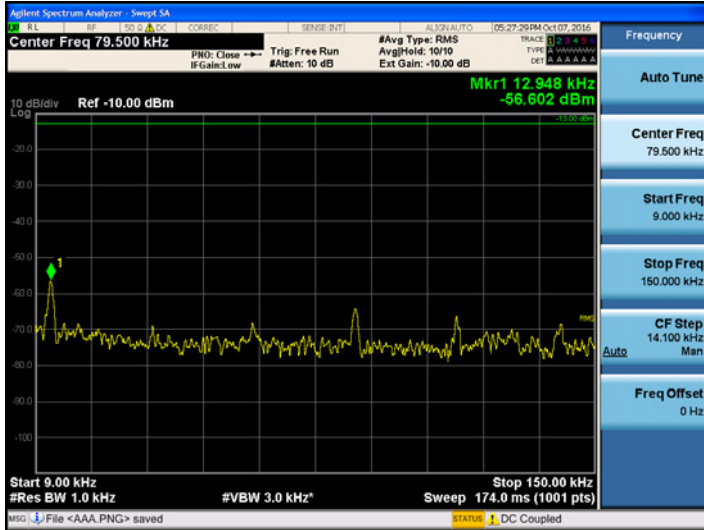

9kHz ~ 150kHz

150kHz ~ 30MHz

30MHz ~ 1GHz

1 GHz ~ 1.925 GHz

1.925 GHz ~ 1.929 GHz

1.996 GHz ~ 2 GHz

2 GHz ~ 12.75 GHz

12.75 GHz ~ 26.5 GHz

LTE 5 MHz

[Uplink_Low]

9kHz ~ 150kHz

150kHz ~ 30MHz

30MHz ~ 1GHz

1 GHz ~ 1.845 GHz

1.845 GHz ~ 1.849 GHz

1.916 GHz ~ 1.920 GHz