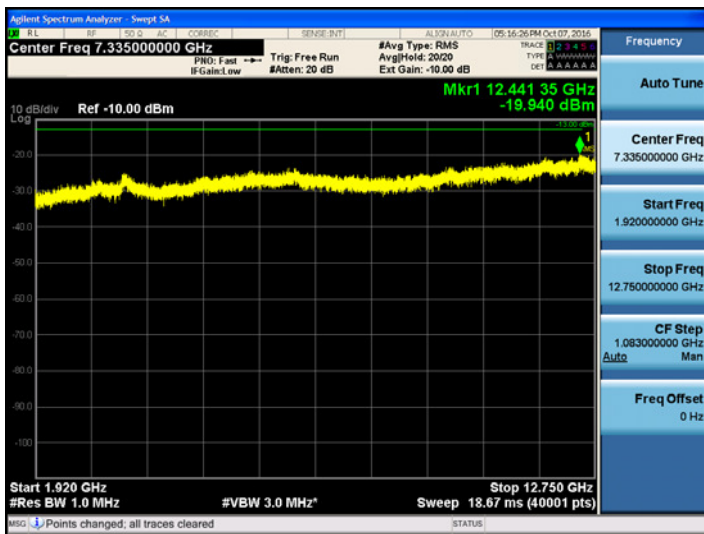

1.916 GHz ~ 1.920 GHz

1.920 GHz ~ 12.75 GHz

12.75 GHz ~ 26.5 GHz

[Uplink_High]

9kHz ~ 150kHz

150kHz ~ 30MHz

30MHz ~ 1GHz

1 GHz ~ 1.845 GHz

1.845 GHz ~ 1.849 GHz

1.916 GHz ~ 1.920 GHz

1.920 GHz ~ 12.75 GHz

12.75 GHz ~ 26.5 GHz