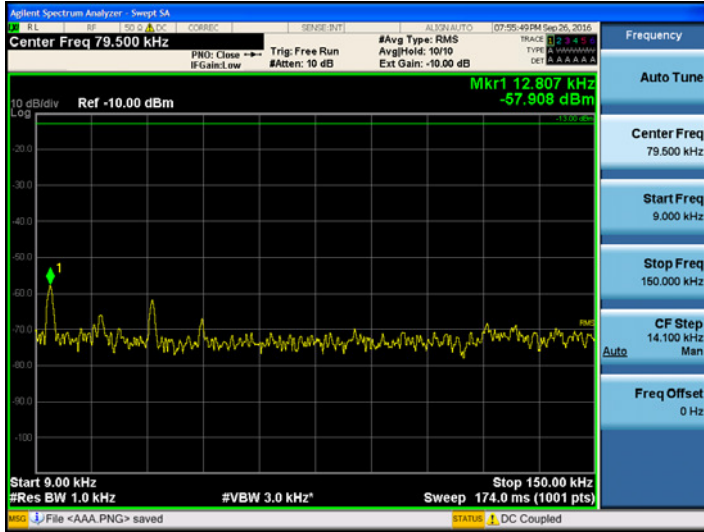

1.925 GHz ~ 1.929 GHz

1.996 GHz ~ 2 GHz

2 GHz ~ 12.75 GHz

12.75 GHz ~ 26.5 GHz

CDMA

[Downlink_Low]

9kHz ~ 150kHz

150kHz ~ 30MHz