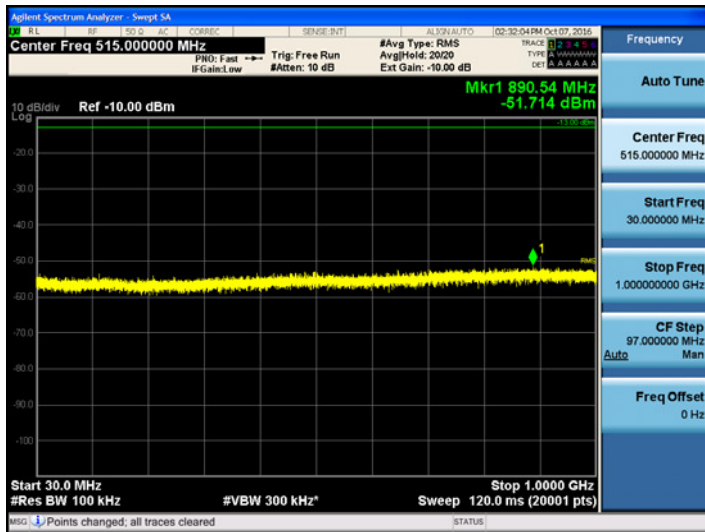

LTE 10 MHz

[Downlink_Low]

9kHz ~ 150kHz

150kHz ~ 30MHz

30MHz ~ 1GHz

1 GHz ~ 1.925 GHz

1.925 GHz ~ 1.929 GHz

1.996 GHz ~ 2 GHz