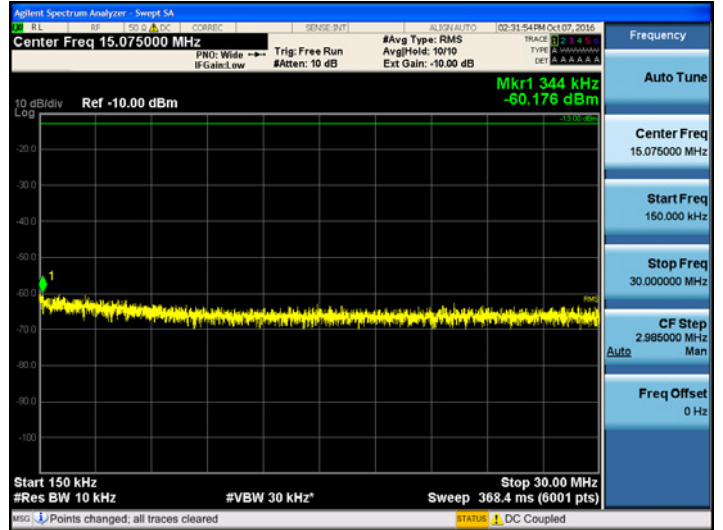

LTE 10 MHz

[Downlink_Low]

9kHz ~ 150kHz

150kHz ~ 30MHz

30MHz ~ 1GHz

1 GHz ~ 1.925 GHz

1.925 GHz ~ 1.929 GHz

1.996 GHz ~ 2 GHz