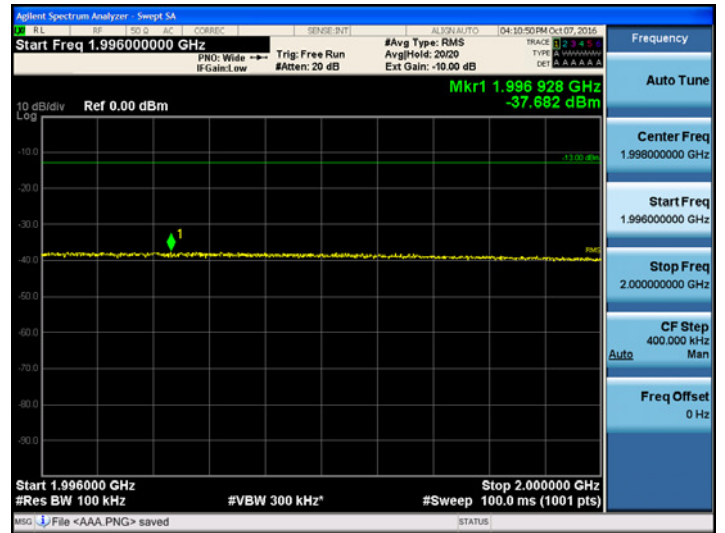

1.996 GHz ~ 2 GHz