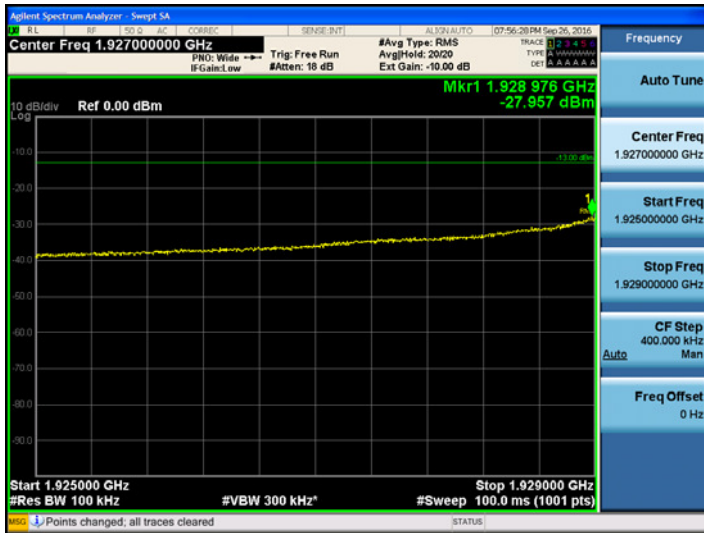

1.925 GHz ~ 1.929 GHz

1.996 GHz ~ 2 GHz

2 GHz ~ 12.75 GHz

12.75 GHz ~ 26.5 GHz

CDMA

[Downlink_Low]

9kHz ~ 150kHz

150kHz ~ 30MHz

30MHz ~ 1GHz

1 GHz ~ 1.925 GHz

1.925 GHz ~ 1.929 GHz

1.996 GHz ~ 2 GHz

2 GHz ~ 12.75 GHz

12.75 GHz ~ 26.5 GHz

[Downlink_Middle]

9kHz ~ 150kHz