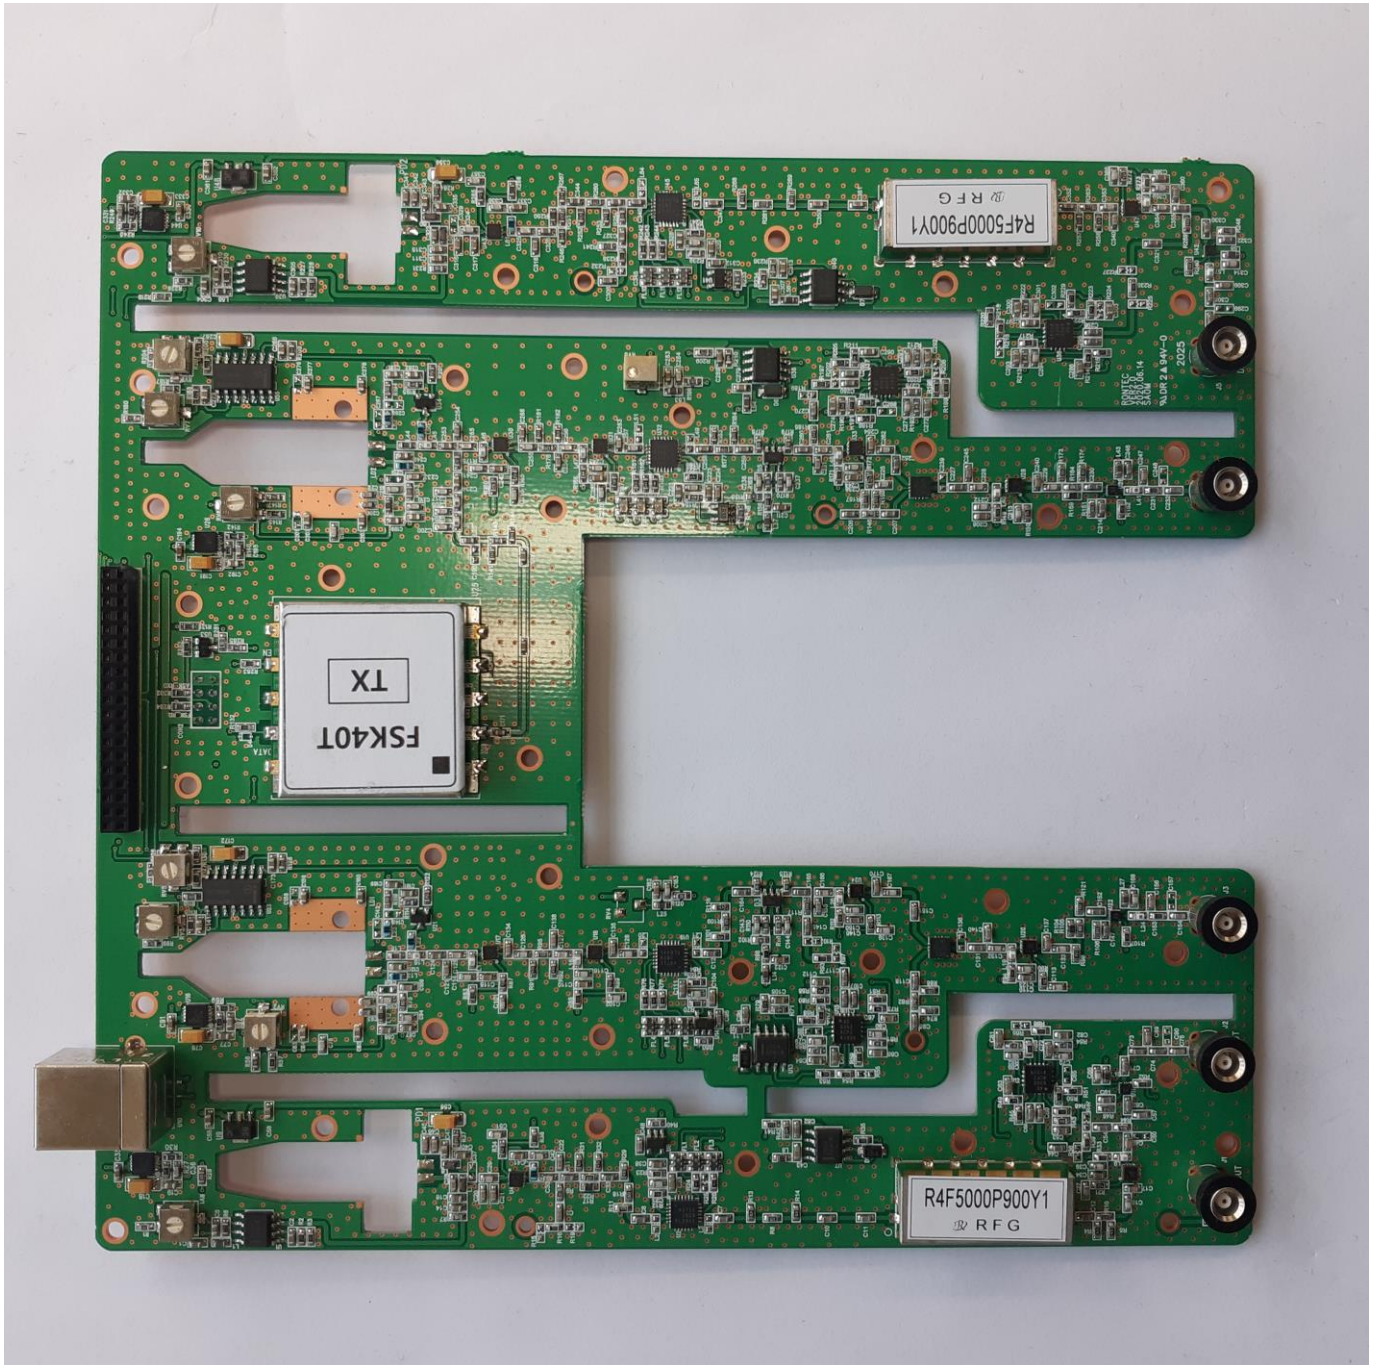

## **INTERNAL PHOTOGRAPHS**

---

■ INTERNAL PHOTO(MVBX-285 Service BOTTOM)

■ INTERNAL PHOTO(MVBX-285 Service TOP)

■ INTERNAL PHOTO(SAOM E BOTTOM BD BOTTOM)

■ INTERNAL PHOTO(SAOM E BOTTOM BD TOP)

■ INTERNAL PHOTO(SAOM E TOP BD BOTTOM)

■ INTERNAL PHOTO(SAOM E TOP BD TOP)

■ INTERNAL PHOTO(SIFM BOTTOM)

■ INTERNAL PHOTO(SIFM TOP)

■ INTERNAL PHOTO(Enclosure & antenna location)

4x8 Array Ant.