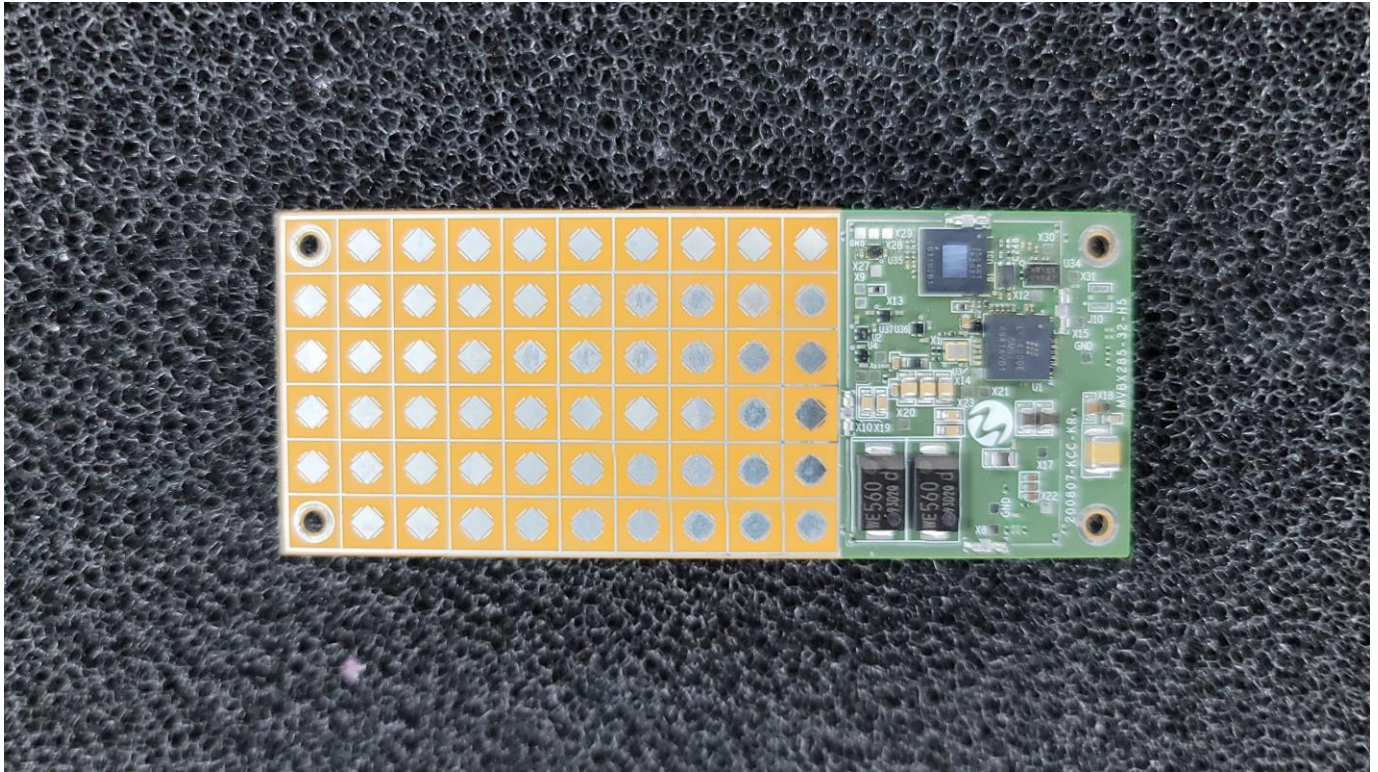

## **INTERNAL PHOTOGRAPHS**

---

■ INTERNAL PHOTO(MVBX-285 Service BOTTOM)

■ INTERNAL PHOTO(MVBX-285 Service TOP)

■ INTERNAL PHOTO(SAOM E BOTTOM BD BOTTOM)

■ INTERNAL PHOTO(SAOM E BOTTOM BD TOP)

■ INTERNAL PHOTO(SAOM E TOP BD BOTTOM)

■ INTERNAL PHOTO(SAOM E TOP BD TOP)

■ INTERNAL PHOTO(SIFM BOTTOM)

■ INTERNAL PHOTO(SIFM TOP)

■ INTERNAL PHOTO(Enclosure & antenna location)

4x8 Array Ant.