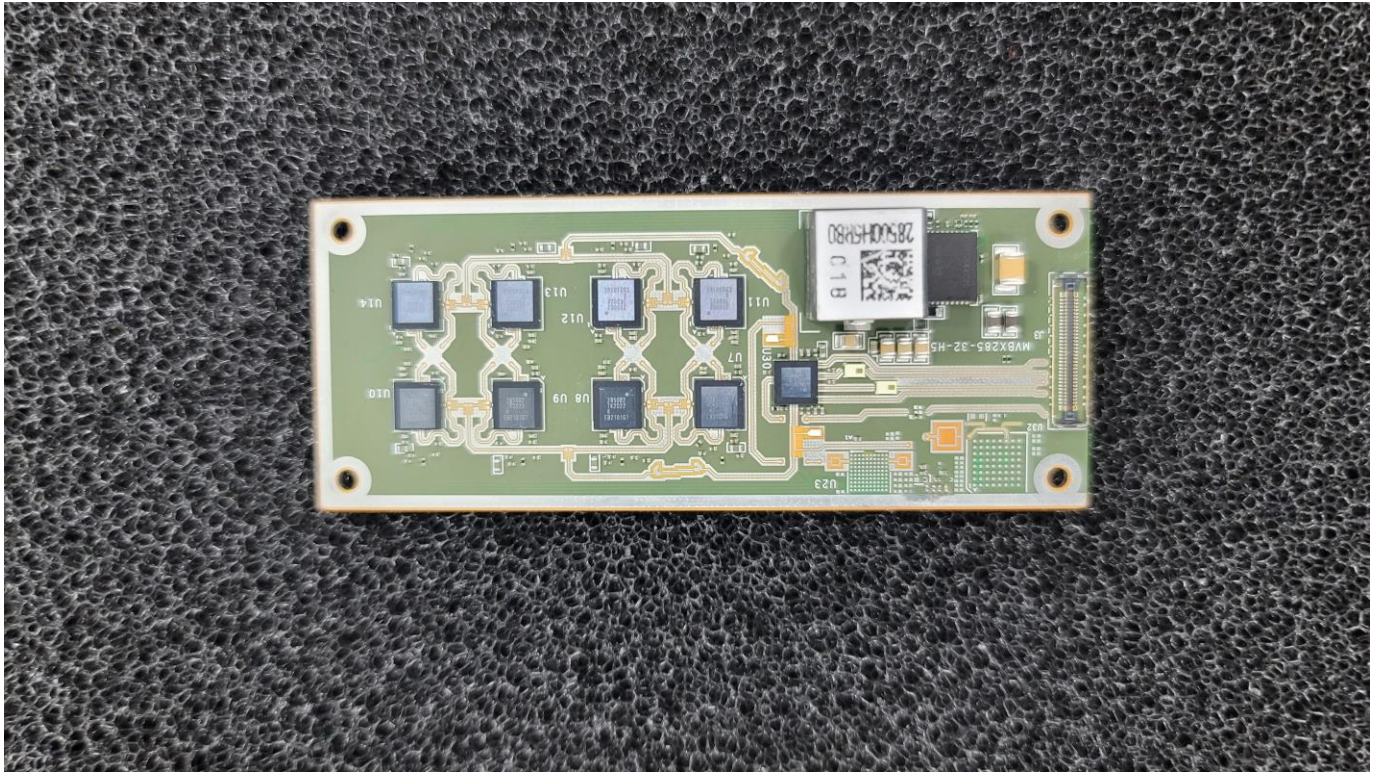

## **INTERNAL PHOTOGRAPHS**

---

■ INTERNAL PHOTO(MVBX-285 Service BOTTOM)

■ INTERNAL PHOTO(MVBX-285 Service TOP)

■ INTERNAL PHOTO(SAOM E BOTTOM BD BOTTOM)

■ INTERNAL PHOTO(SAOM E BOTTOM BD TOP)

■ INTERNAL PHOTO(SAOM E TOP BD BOTTOM)

■ INTERNAL PHOTO(SAOM E TOP BD TOP)

■ INTERNAL PHOTO(SIFM BOTTOM)

■ INTERNAL PHOTO(SIFM TOP)

■ INTERNAL PHOTO(Enclosure & antenna location)

4x8 Array Ant.