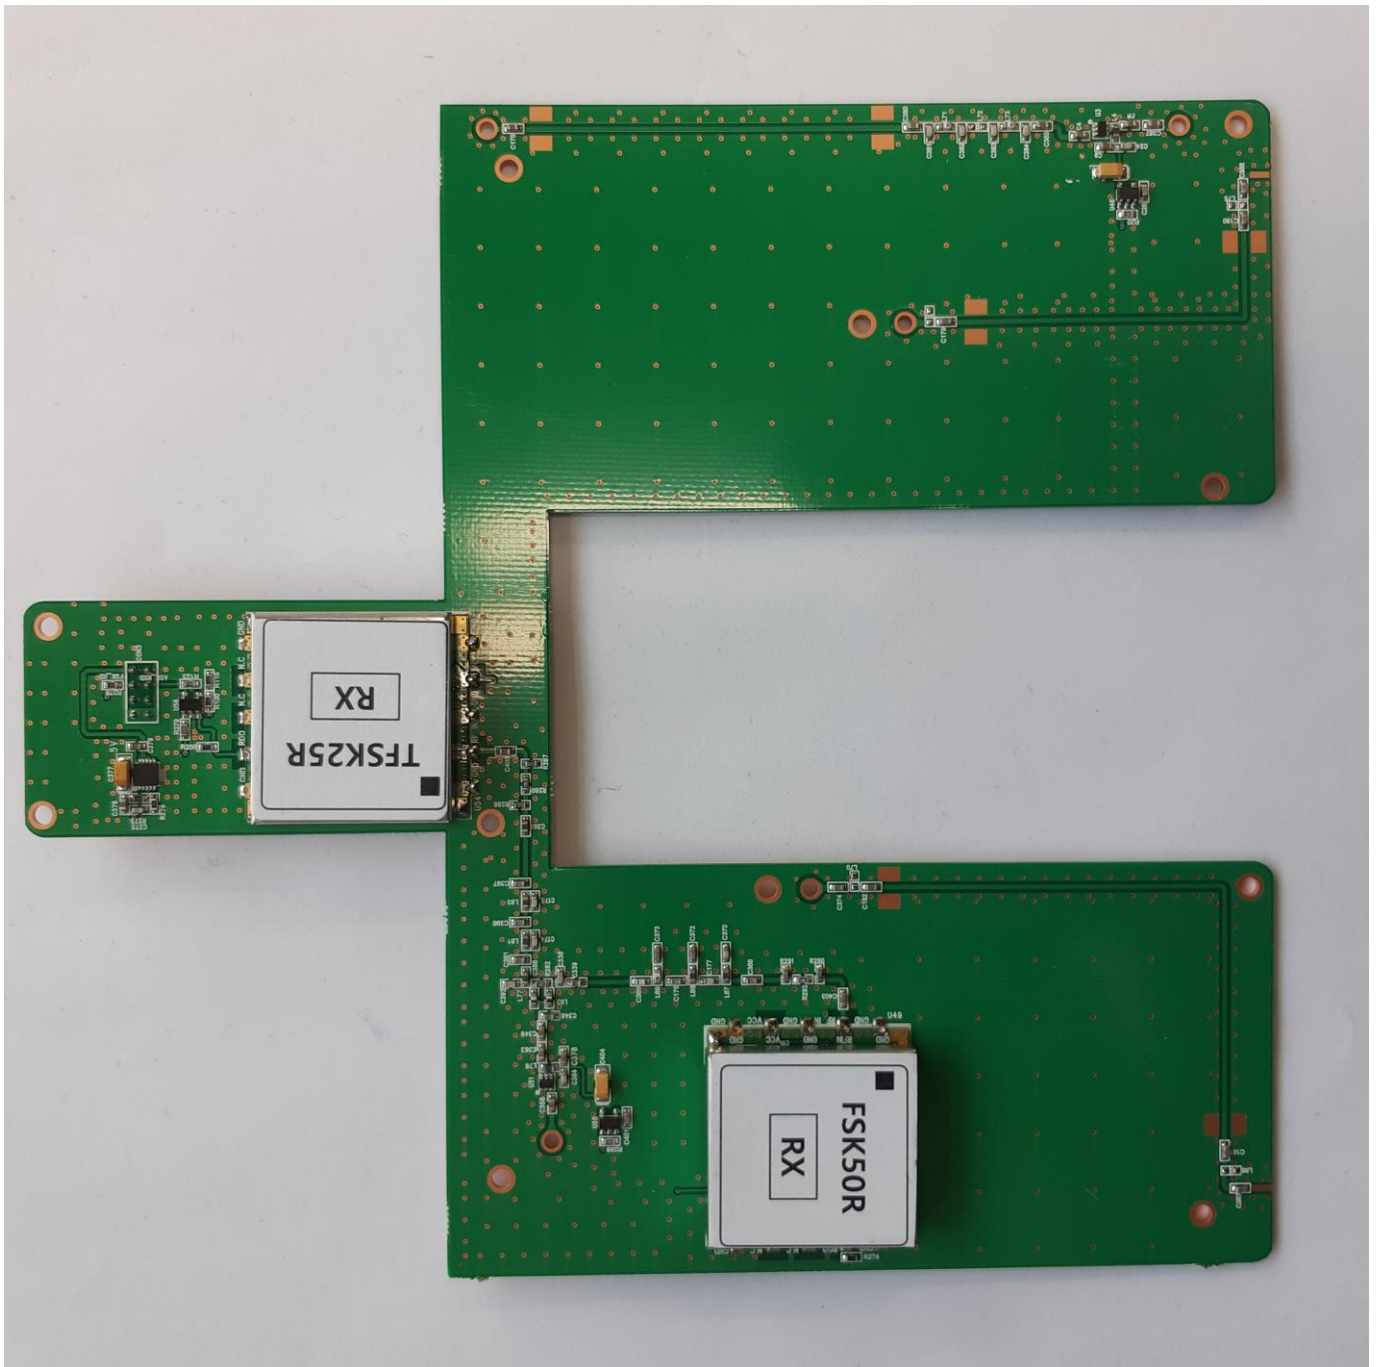

## **INTERNAL PHOTOGRAPHS**

---

■ INTERNAL PHOTO(MVBX-285 Service BOTTOM)

■ INTERNAL PHOTO(MVBX-285 Service TOP)

■ INTERNAL PHOTO(SAOM E BOTTOM BD BOTTOM)

■ INTERNAL PHOTO(SAOM E BOTTOM BD TOP)

■ INTERNAL PHOTO(SAOM E TOP BD BOTTOM)

■ INTERNAL PHOTO(SAOM E TOP BD TOP)

■ INTERNAL PHOTO(SIFM BOTTOM)

■ INTERNAL PHOTO(SIFM TOP)

■ INTERNAL PHOTO(Enclosure & antenna location)

4x8 Array Ant.