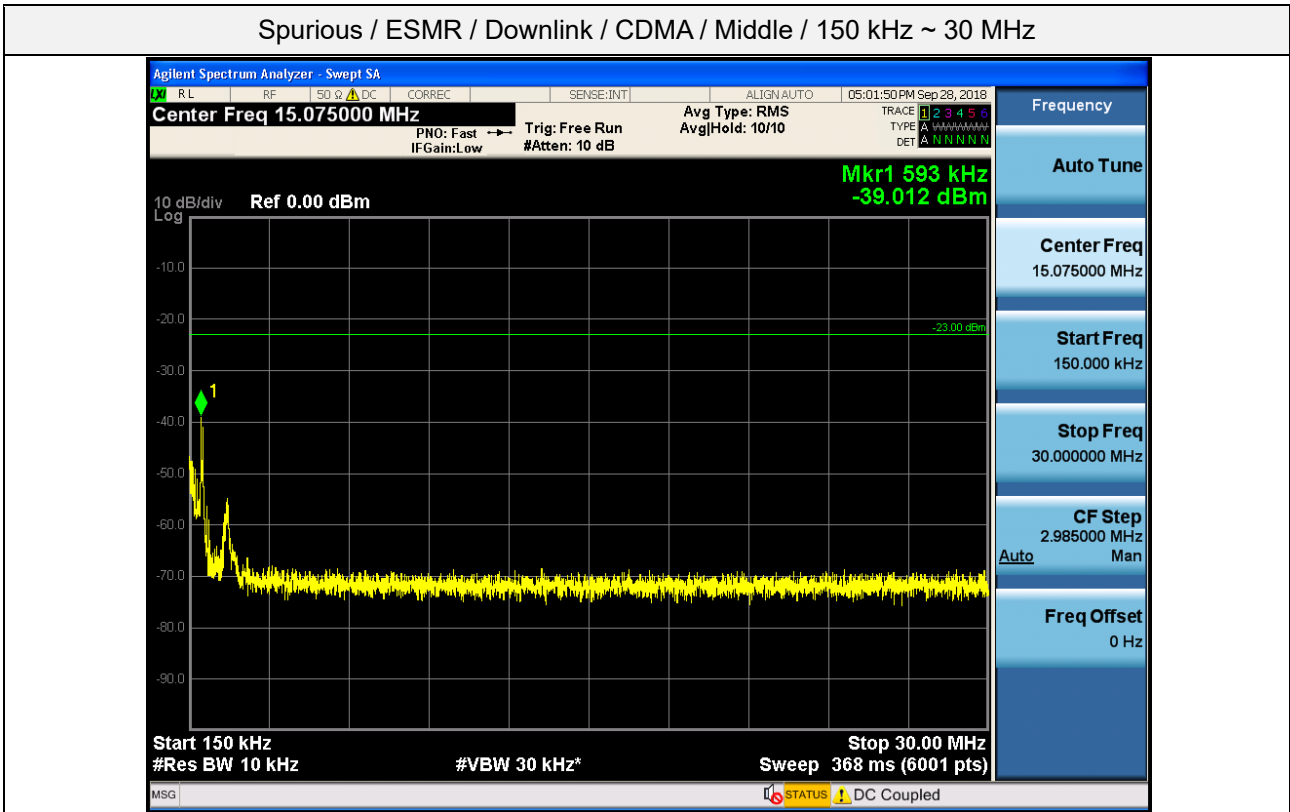

Spurious / ESMR / Downlink / CDMA / Low / 9 kHz ~ 150 kHz

Spurious / ESMR / Downlink / CDMA / Low / 150 kHz ~ 30 MHz

Spurious / ESMR / Downlink / CDMA / Low / 30 MHz ~ Low edge

Spurious / ESMR / Downlink / CDMA / Low / High edge ~ 2 GHz

Spurious / ESMR / Downlink / CDMA / Low / 2 GHz ~ 4 GHz

Spurious / ESMR / Downlink / CDMA / Low / 4 GHz ~ 6 GHz

Spurious / ESMR / Downlink / CDMA / Low / 6 GHz ~ 8 GHz

Spurious / ESMR / Downlink / CDMA / Low / 8 GHz ~ 10 GHz

Spurious / ESMR / Downlink / CDMA / Middle / 9 kHz ~ 150 kHz

Spurious / ESMR / Downlink / CDMA / Middle / 150 kHz ~ 30 MHz

Spurious / ESMR / Downlink / CDMA / Middle / 30 MHz ~ Low edge

Spurious / ESMR / Downlink / CDMA / Middle / High edge ~ 2 GHz