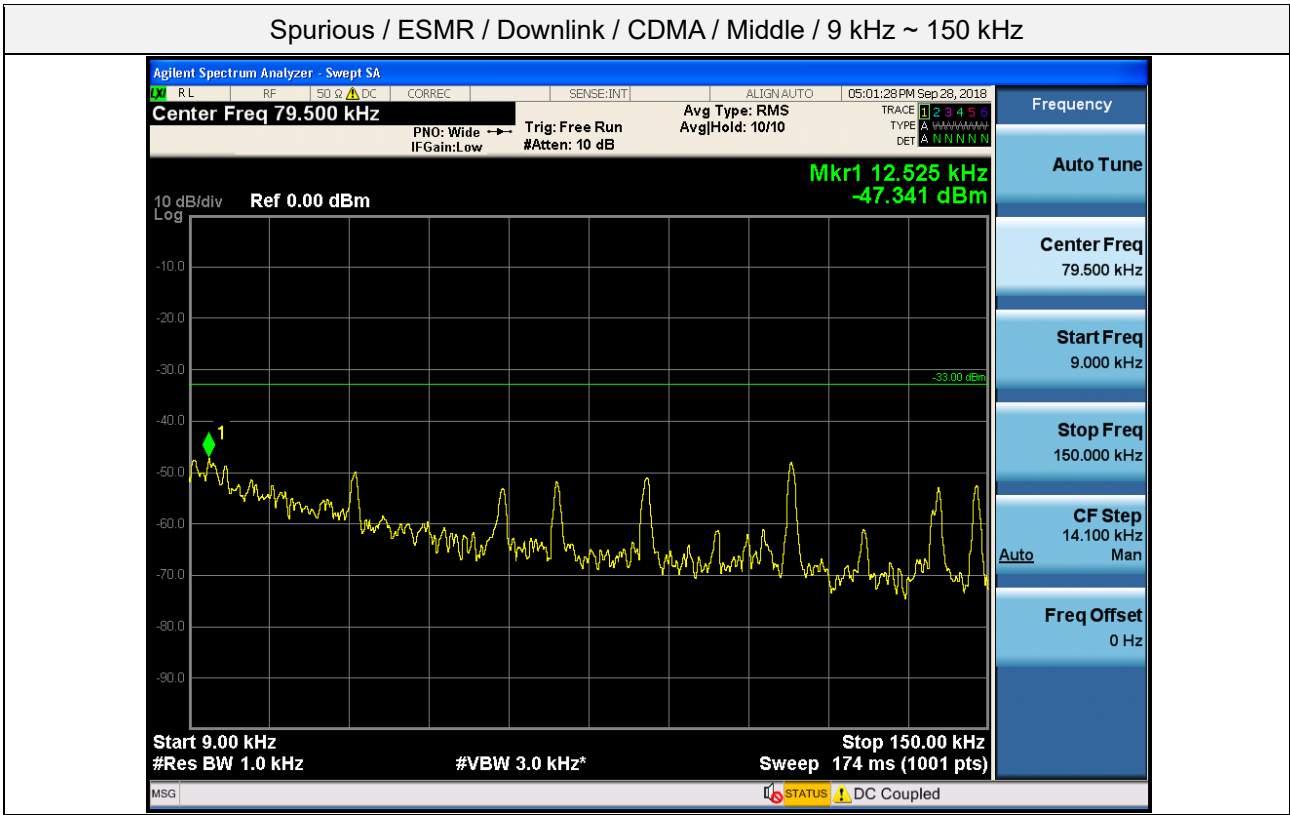

Spurious / ESMR / Downlink / CDMA / Low / 9 kHz ~ 150 kHz

Spurious / ESMR / Downlink / CDMA / Low / 150 kHz ~ 30 MHz

Spurious / ESMR / Downlink / CDMA / Low / 30 MHz ~ Low edge

Spurious / ESMR / Downlink / CDMA / Low / High edge ~ 2 GHz

Spurious / ESMR / Downlink / CDMA / Low / 2 GHz ~ 4 GHz

Spurious / ESMR / Downlink / CDMA / Low / 4 GHz ~ 6 GHz

Spurious / ESMR / Downlink / CDMA / Low / 6 GHz ~ 8 GHz

Spurious / ESMR / Downlink / CDMA / Low / 8 GHz ~ 10 GHz

Spurious / ESMR / Downlink / CDMA / Middle / 9 kHz ~ 150 kHz

Spurious / ESMR / Downlink / CDMA / Middle / 150 kHz ~ 30 MHz

Spurious / ESMR / Downlink / CDMA / Middle / 30 MHz ~ Low edge

Spurious / ESMR / Downlink / CDMA / Middle / High edge ~ 2 GHz