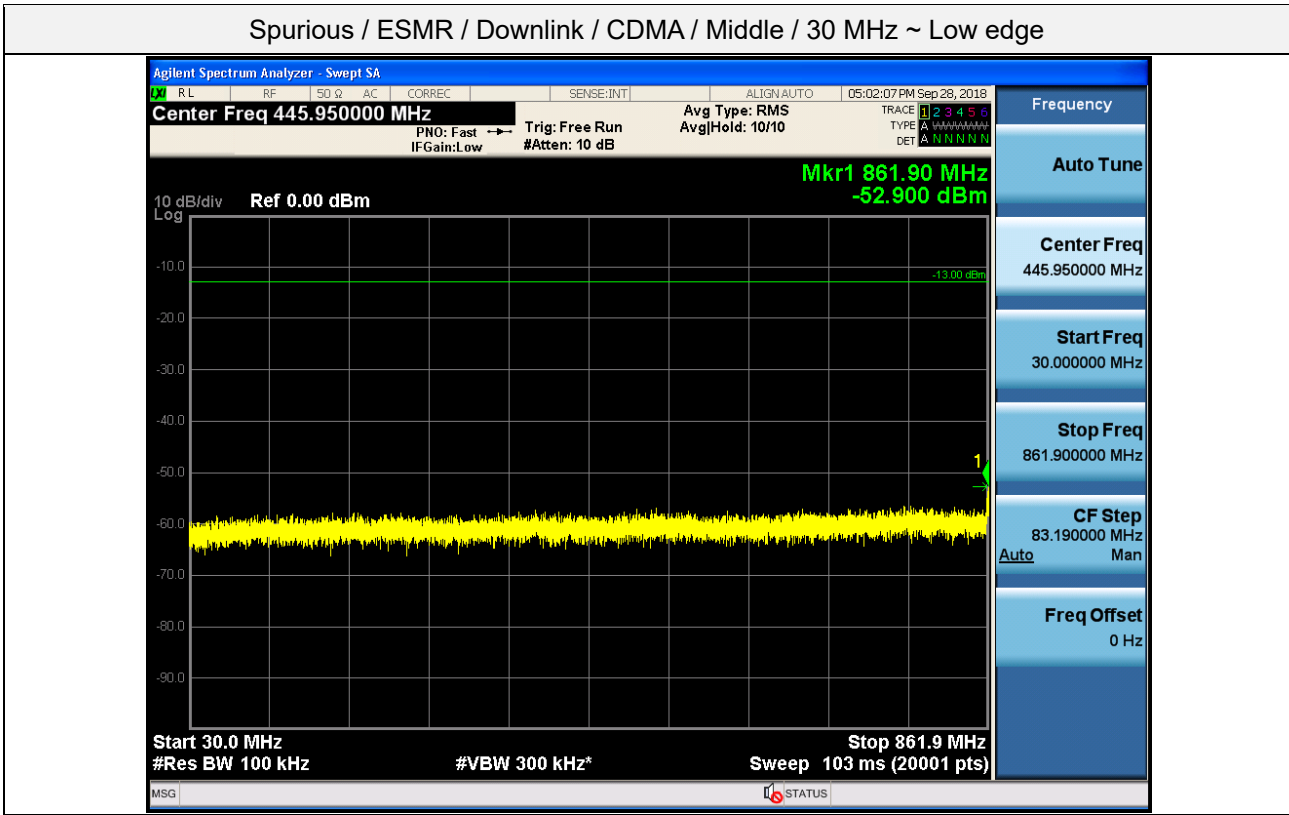

Spurious / ESMR / Downlink / CDMA / Low / 9 kHz ~ 150 kHz

Spurious / ESMR / Downlink / CDMA / Low / 150 kHz ~ 30 MHz

Spurious / ESMR / Downlink / CDMA / Low / 30 MHz ~ Low edge

Spurious / ESMR / Downlink / CDMA / Low / High edge ~ 2 GHz

Spurious / ESMR / Downlink / CDMA / Low / 2 GHz ~ 4 GHz

Spurious / ESMR / Downlink / CDMA / Low / 4 GHz ~ 6 GHz

Spurious / ESMR / Downlink / CDMA / Low / 6 GHz ~ 8 GHz

Spurious / ESMR / Downlink / CDMA / Low / 8 GHz ~ 10 GHz

Spurious / ESMR / Downlink / CDMA / Middle / 9 kHz ~ 150 kHz

Spurious / ESMR / Downlink / CDMA / Middle / 150 kHz ~ 30 MHz

Spurious / ESMR / Downlink / CDMA / Middle / 30 MHz ~ Low edge

Spurious / ESMR / Downlink / CDMA / Middle / High edge ~ 2 GHz