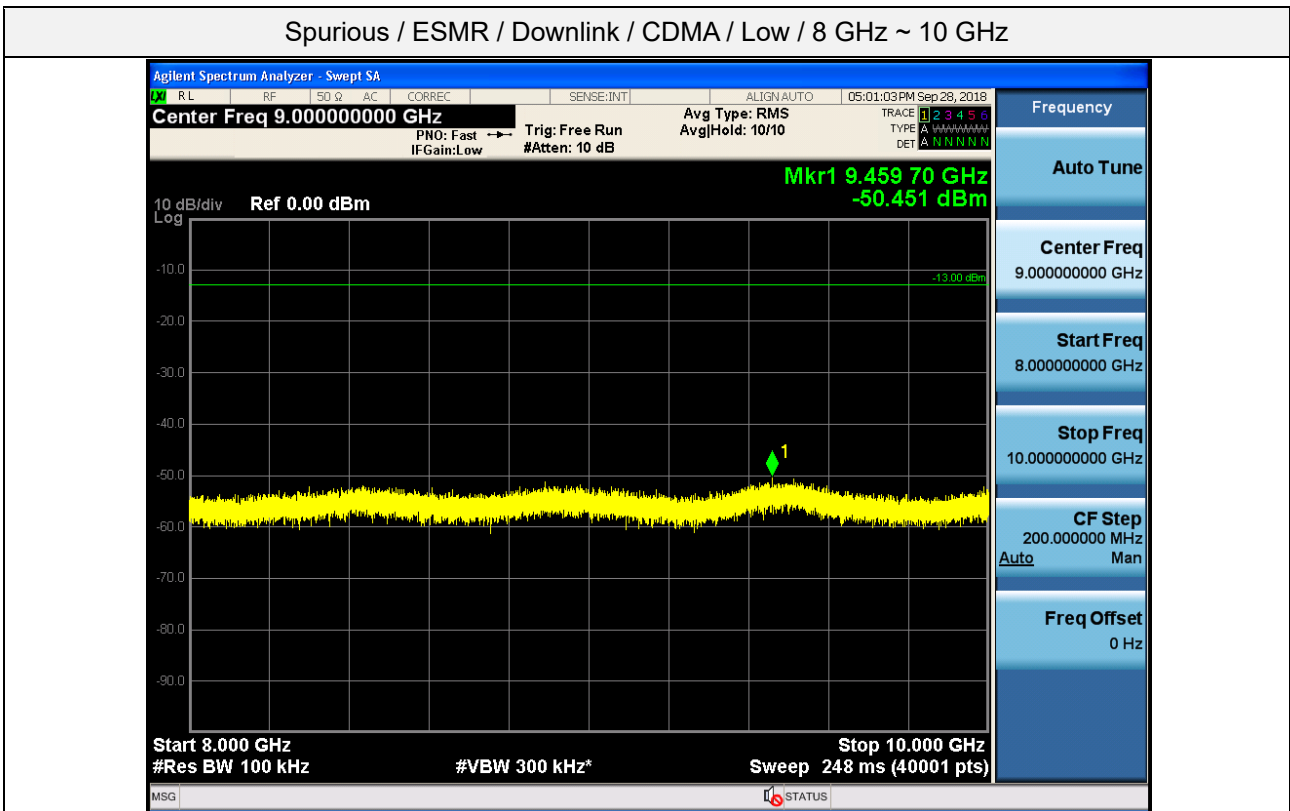

Spurious / ESMR / Downlink / CDMA / Low / 9 kHz ~ 150 kHz

Spurious / ESMR / Downlink / CDMA / Low / 150 kHz ~ 30 MHz

Spurious / ESMR / Downlink / CDMA / Low / 30 MHz ~ Low edge

Spurious / ESMR / Downlink / CDMA / Low / High edge ~ 2 GHz

Spurious / ESMR / Downlink / CDMA / Low / 2 GHz ~ 4 GHz

Spurious / ESMR / Downlink / CDMA / Low / 4 GHz ~ 6 GHz

Spurious / ESMR / Downlink / CDMA / Low / 6 GHz ~ 8 GHz

Spurious / ESMR / Downlink / CDMA / Low / 8 GHz ~ 10 GHz

Spurious / ESMR / Downlink / CDMA / Middle / 9 kHz ~ 150 kHz

Spurious / ESMR / Downlink / CDMA / Middle / 150 kHz ~ 30 MHz

Spurious / ESMR / Downlink / CDMA / Middle / 30 MHz ~ Low edge

Spurious / ESMR / Downlink / CDMA / Middle / High edge ~ 2 GHz