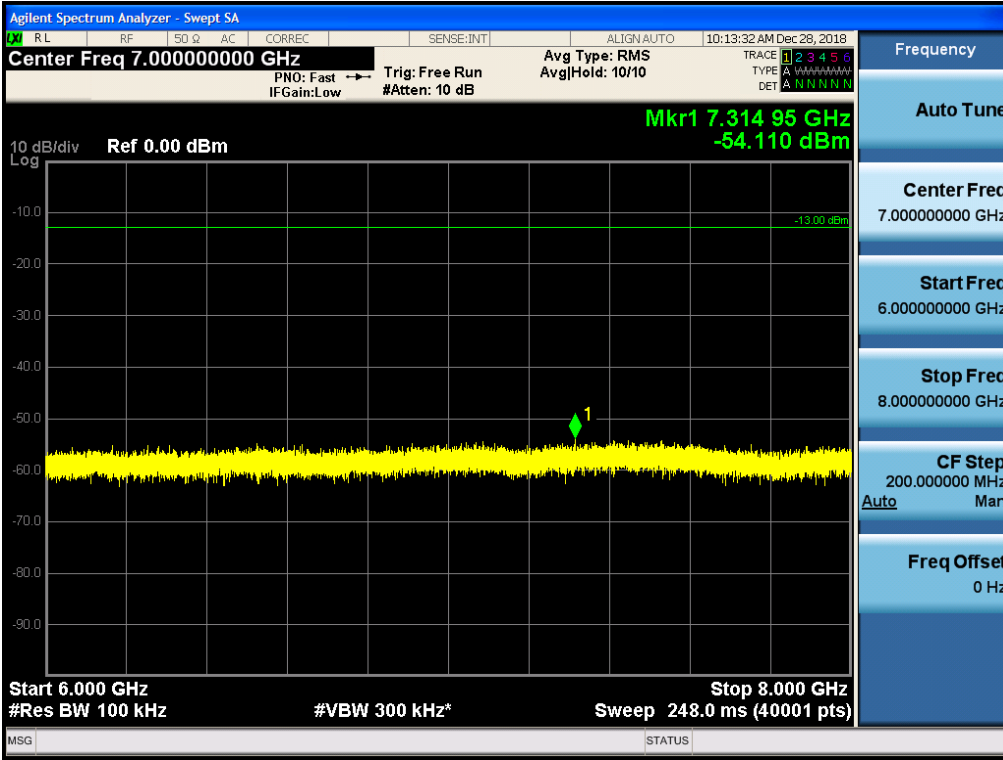

Spurious / Upper 700 MHz / Downlink / LTE 5 MHz / Low / 30 MHz ~ Low edge -10.1 MHz

Spurious / Upper 700 MHz / Downlink / LTE 5 MHz / Low / Low edge - 10.1 MHz ~ Low edge - 100 kHz

Spurious / Upper 700 MHz / Downlink / LTE 5 MHz / Low / High Edge + 100 kHz ~ High Edge + 10.1 MHz

Spurious / Upper 700 MHz / Downlink / LTE 5 MHz / Low / High Edge + 10.1 MHz ~ 2 GHz

Spurious / Upper 700 MHz / Downlink / LTE 5 MHz / Low / 2 GHz ~ 4 GHz

Spurious / Upper 700 MHz / Downlink / LTE 5 MHz / Low / 4 GHz ~ 6 GHz

Spurious / Upper 700 MHz / Downlink / LTE 5 MHz / Low / 6 GHz ~ 8 GHz

Spurious / Upper 700 MHz / Downlink / LTE 5 MHz / Low / 763 MHz ~ 775 MHz

Spurious / Upper 700 MHz / Downlink / LTE 5 MHz / Low / 793 MHz ~ 805 GHz