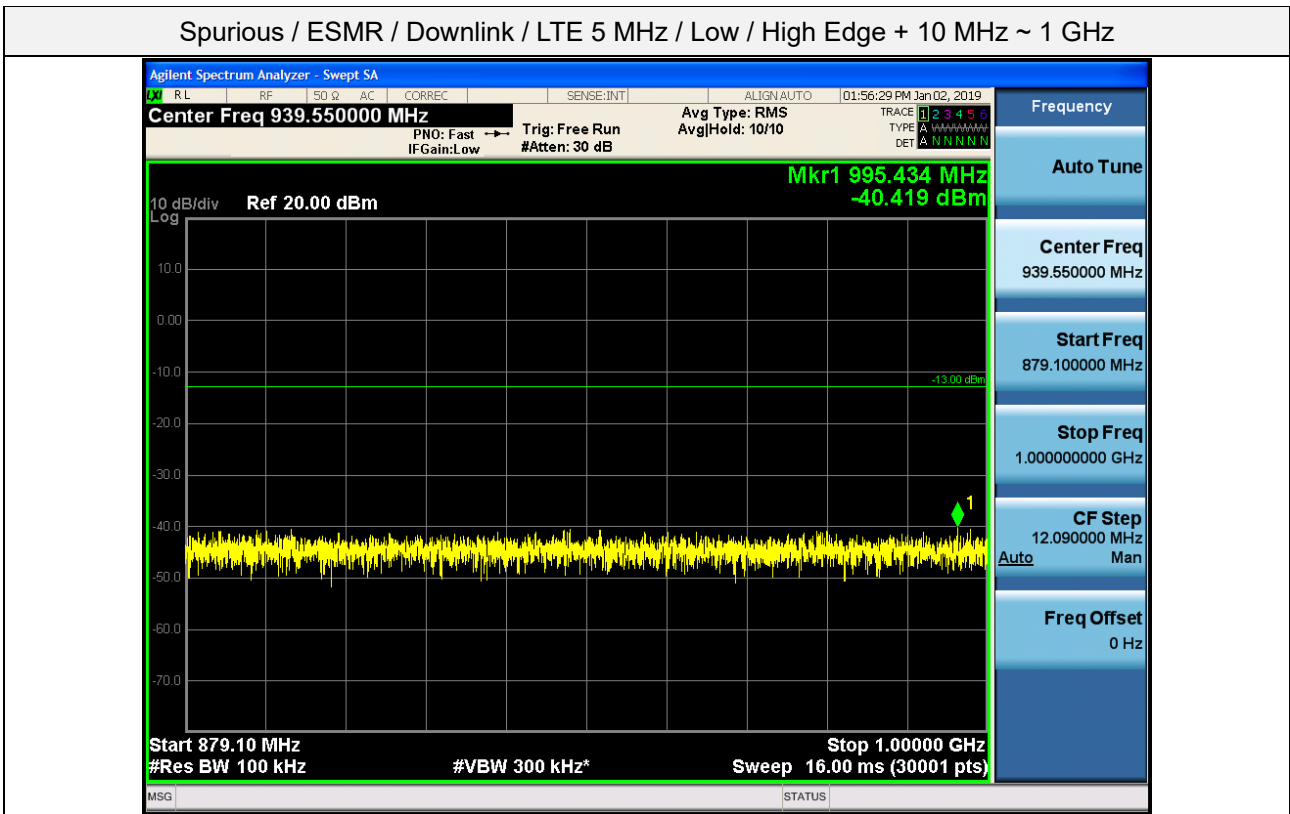

Spurious / ESMR / Downlink / CDMA / High / Low edge - 10.1 MHz ~ Low edge - 100 kHz

Spurious / ESMR / Downlink / CDMA / High / High Edge + 100 kHz ~ High Edge + 10.1 MHz

Spurious / ESMR / Downlink / CDMA / High / High Edge + 10 MHz ~ 1 GHz

Spurious / ESMR / Downlink / LTE 5 MHz / Low / 9 kHz ~ 150 kHz

Spurious / ESMR / Downlink / LTE 5 MHz / Low / 150 kHz ~ 30 MHz

Spurious / ESMR / Downlink / LTE 5 MHz / Low / 30 MHz ~ Low edge -10.1 MHz

Spurious / ESMR / Downlink / LTE 5 MHz / Low / Low edge - 10.1 MHz ~ Low edge - 100 kHz

Spurious / ESMR / Downlink / LTE 5 MHz / Low / High Edge + 100 kHz ~ High Edge + 10.1 MHz

Spurious / ESMR / Downlink / LTE 5 MHz / Low / High Edge + 10 MHz ~ 1 GHz

Spurious / ESMR / Downlink / LTE 5 MHz / Middle / 9 kHz ~ 150 kHz

Spurious / ESMR / Downlink / LTE 5 MHz / Middle / 150 kHz ~ 30 MHz

Spurious / ESMR / Downlink / LTE 5 MHz / Middle / 30 MHz ~ Low edge -10.1 MHz

Spurious / ESMR / Downlink / LTE 5 MHz / Middle / Low edge - 10.1 MHz ~ Low edge - 100 kHz