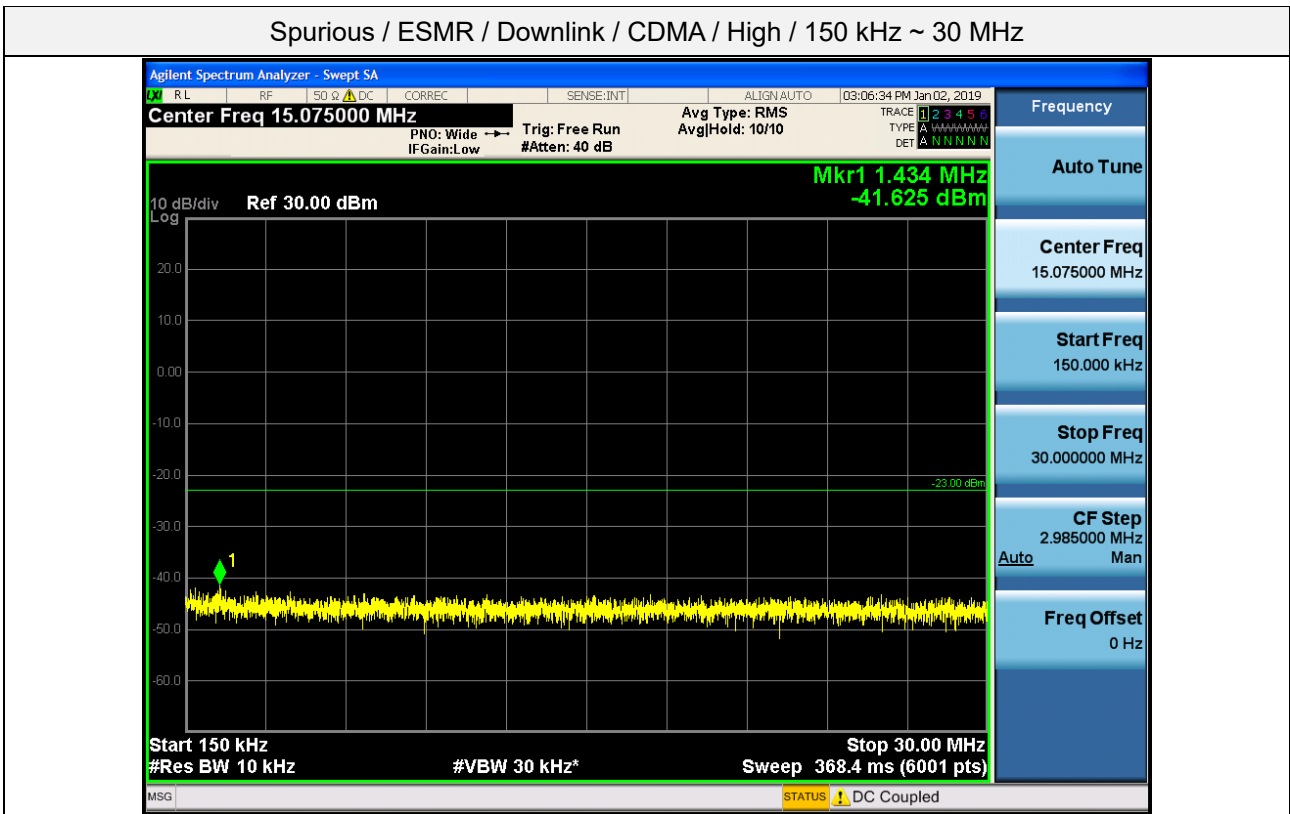

Spurious / ESMR / Downlink / CDMA / Low / 30 MHz ~ Low edge -10.1 MHz

Spurious / ESMR / Downlink / CDMA / Low / Low edge - 10.1 MHz ~ Low edge - 100 kHz

Spurious / ESMR / Downlink / CDMA / Low / High Edge + 100 kHz ~ High Edge + 10.1 MHz

Spurious / ESMR / Downlink / CDMA / Low / High Edge + 10 MHz ~ 1 GHz

Spurious / ESMR / Downlink / CDMA / Middle / 30 MHz ~ Low edge -10.1 MHz

Spurious / ESMR / Downlink / CDMA / Middle / Low edge - 10.1 MHz ~ Low edge - 100 kHz

Spurious / ESMR / Downlink / CDMA / Middle / High Edge + 100 kHz ~ High Edge + 10.1 MHz

Spurious / ESMR / Downlink / CDMA / Middle / High Edge + 10 MHz ~ 1 GHz

Spurious / ESMR / Downlink / CDMA / High / 30 MHz ~ Low edge -10.1 MHz

Spurious / ESMR / Downlink / CDMA / High / Low edge - 10.1 MHz ~ Low edge - 100 kHz

Spurious / ESMR / Downlink / CDMA / High / High Edge + 100 kHz ~ High Edge + 10.1 MHz

Spurious / ESMR / Downlink / CDMA / High / High Edge + 10 MHz ~ 1 GHz