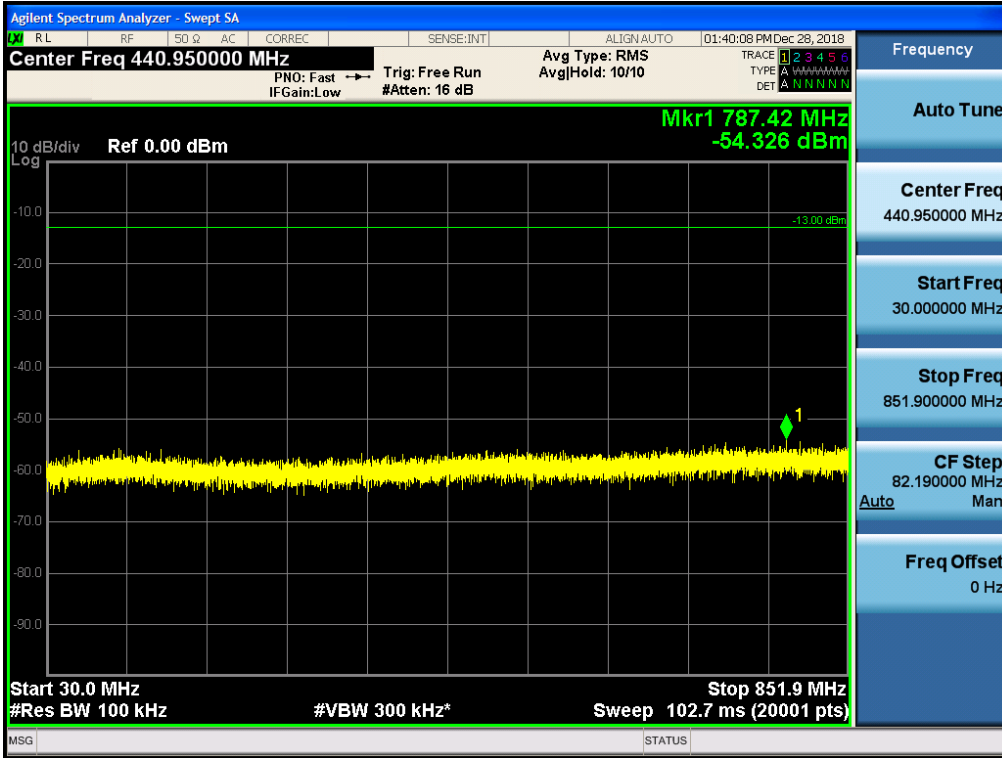

Spurious / ESMR / Downlink / LTE 5 MHz / Low / 9 kHz ~ 150 kHz

Spurious / ESMR / Downlink / LTE 5 MHz / Low / 150 kHz ~ 30 MHz

Spurious / ESMR / Downlink / LTE 5 MHz / Low / 30 MHz ~ Low edge -10.1 MHz

Spurious / ESMR / Downlink / LTE 5 MHz / Low / Low edge - 10.1 MHz ~ Low edge - 100 kHz

Spurious / ESMR / Downlink / LTE 5 MHz / Low / High Edge + 100 kHz ~ High Edge + 10.1 MHz

Spurious / ESMR / Downlink / LTE 5 MHz / Low / High Edge + 10 MHz ~ 1 GHz

Spurious / ESMR / Downlink / LTE 5 MHz / Middle / 9 kHz ~ 150 kHz

Spurious / ESMR / Downlink / LTE 5 MHz / Middle / 150 kHz ~ 30 MHz

Spurious / ESMR / Downlink / LTE 5 MHz / Middle / 30 MHz ~ Low edge -10.1 MHz

Spurious / ESMR / Downlink / LTE 5 MHz / Middle / Low edge - 10.1 MHz ~ Low edge - 100 kHz