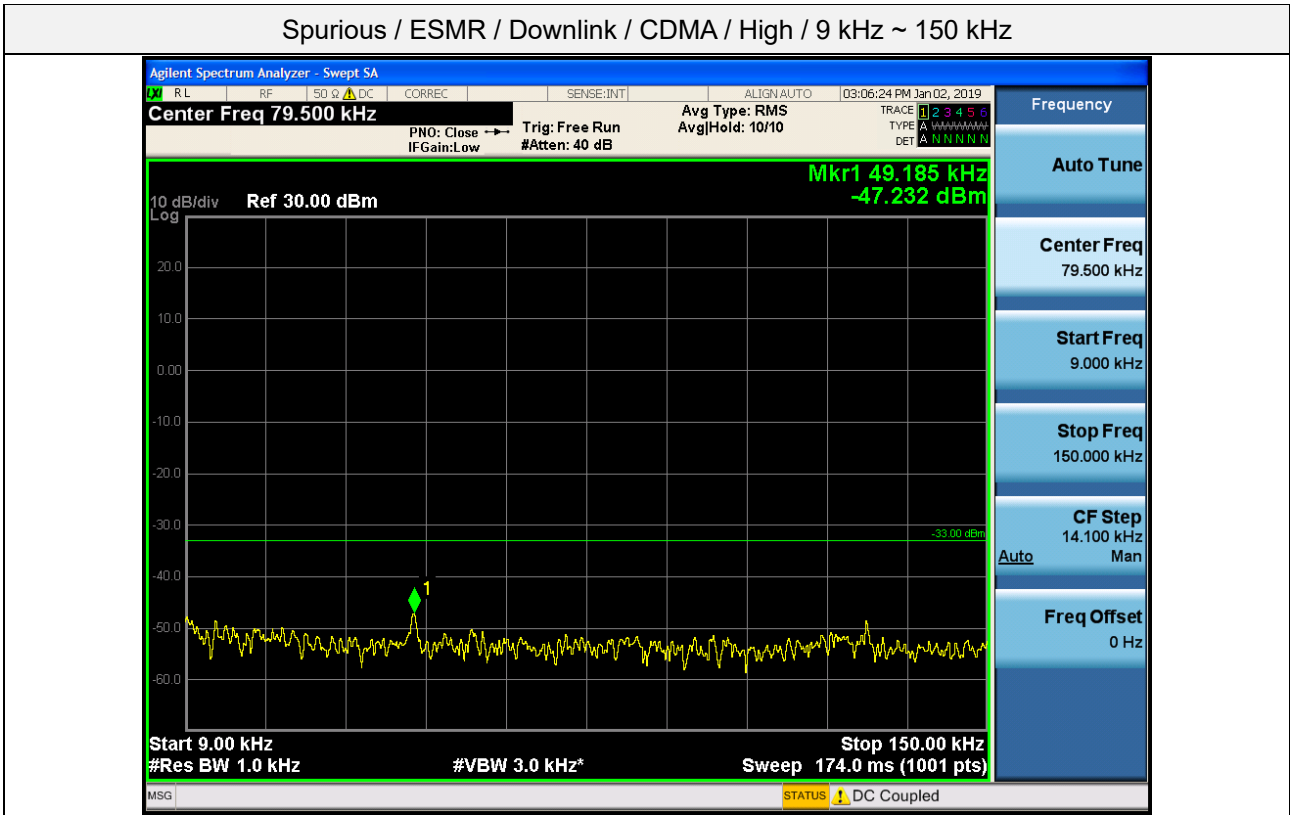

Spurious / ESMR / Downlink / CDMA / Low / 30 MHz ~ Low edge -10.1 MHz

Spurious / ESMR / Downlink / CDMA / Low / Low edge - 10.1 MHz ~ Low edge - 100 kHz

Spurious / ESMR / Downlink / CDMA / Low / High Edge + 100 kHz ~ High Edge + 10.1 MHz

Spurious / ESMR / Downlink / CDMA / Low / High Edge + 10 MHz ~ 1 GHz

Spurious / ESMR / Downlink / CDMA / Middle / 30 MHz ~ Low edge -10.1 MHz

Spurious / ESMR / Downlink / CDMA / Middle / Low edge - 10.1 MHz ~ Low edge - 100 kHz

Spurious / ESMR / Downlink / CDMA / Middle / High Edge + 100 kHz ~ High Edge + 10.1 MHz

Spurious / ESMR / Downlink / CDMA / Middle / High Edge + 10 MHz ~ 1 GHz

Spurious / ESMR / Downlink / CDMA / High / 30 MHz ~ Low edge -10.1 MHz

Spurious / ESMR / Downlink / CDMA / High / Low edge - 10.1 MHz ~ Low edge - 100 kHz

Spurious / ESMR / Downlink / CDMA / High / High Edge + 100 kHz ~ High Edge + 10.1 MHz

Spurious / ESMR / Downlink / CDMA / High / High Edge + 10 MHz ~ 1 GHz