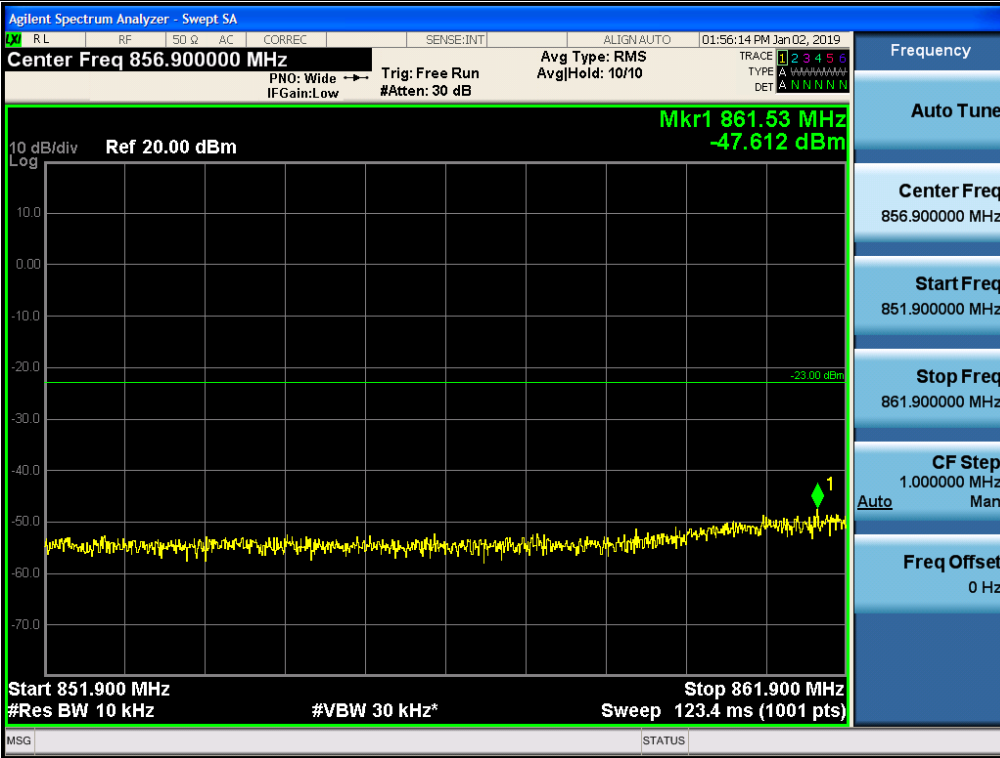

Spurious / ESMR / Downlink / CDMA / High / Low edge - 10.1 MHz ~ Low edge - 100 kHz

Spurious / ESMR / Downlink / CDMA / High / High Edge + 100 kHz ~ High Edge + 10.1 MHz

Spurious / ESMR / Downlink / CDMA / High / High Edge + 10 MHz ~ 1 GHz

Spurious / ESMR / Downlink / LTE 5 MHz / Low / 9 kHz ~ 150 kHz

Spurious / ESMR / Downlink / LTE 5 MHz / Low / 150 kHz ~ 30 MHz

Spurious / ESMR / Downlink / LTE 5 MHz / Low / 30 MHz ~ Low edge -10.1 MHz

Spurious / ESMR / Downlink / LTE 5 MHz / Low / Low edge - 10.1 MHz ~ Low edge - 100 kHz

Spurious / ESMR / Downlink / LTE 5 MHz / Low / High Edge + 100 kHz ~ High Edge + 10.1 MHz

Spurious / ESMR / Downlink / LTE 5 MHz / Low / High Edge + 10 MHz ~ 1 GHz

Spurious / ESMR / Downlink / LTE 5 MHz / Middle / 9 kHz ~ 150 kHz

Spurious / ESMR / Downlink / LTE 5 MHz / Middle / 150 kHz ~ 30 MHz

Spurious / ESMR / Downlink / LTE 5 MHz / Middle / 30 MHz ~ Low edge -10.1 MHz

Spurious / ESMR / Downlink / LTE 5 MHz / Middle / Low edge - 10.1 MHz ~ Low edge - 100 kHz