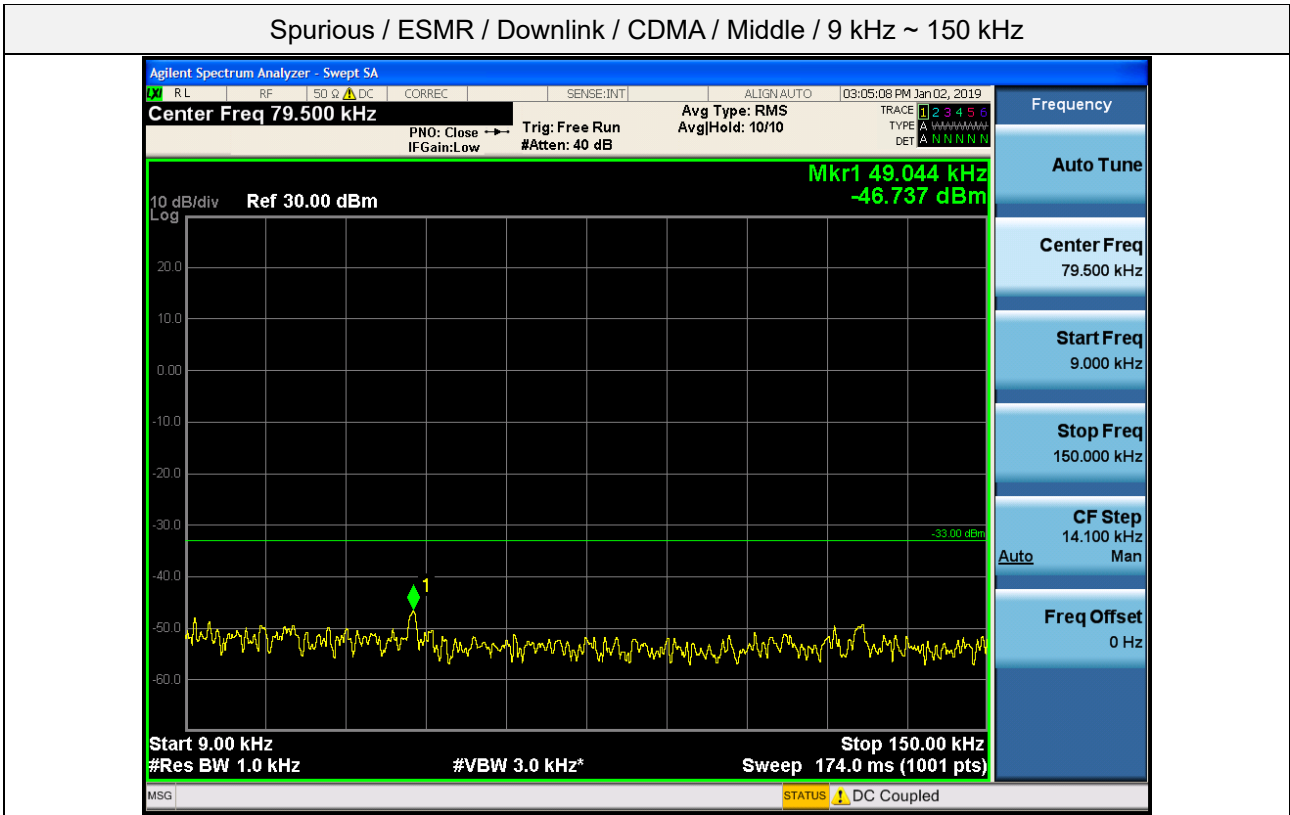

Spurious / Upper 700 MHz / Downlink / LTE 10 MHz / Middle / 1 559 MHz ~ 1610 MHz (700 Hz (4))

Spurious / ESMR / Downlink / CDMA / Low / 9 kHz ~ 150 kHz

Spurious / ESMR / Downlink / CDMA / Low / 150 kHz ~ 30 MHz

Spurious / ESMR / Downlink / CDMA / Low / 30 MHz ~ Low edge -10.1 MHz

Spurious / ESMR / Downlink / CDMA / Low / Low edge - 10.1 MHz ~ Low edge - 100 kHz

Spurious / ESMR / Downlink / CDMA / Low / High Edge + 100 kHz ~ High Edge + 10.1 MHz

Spurious / ESMR / Downlink / CDMA / Low / High Edge + 10 MHz ~ 1 GHz

Spurious / ESMR / Downlink / CDMA / Middle / 30 MHz ~ Low edge -10.1 MHz

Spurious / ESMR / Downlink / CDMA / Middle / Low edge - 10.1 MHz ~ Low edge - 100 kHz