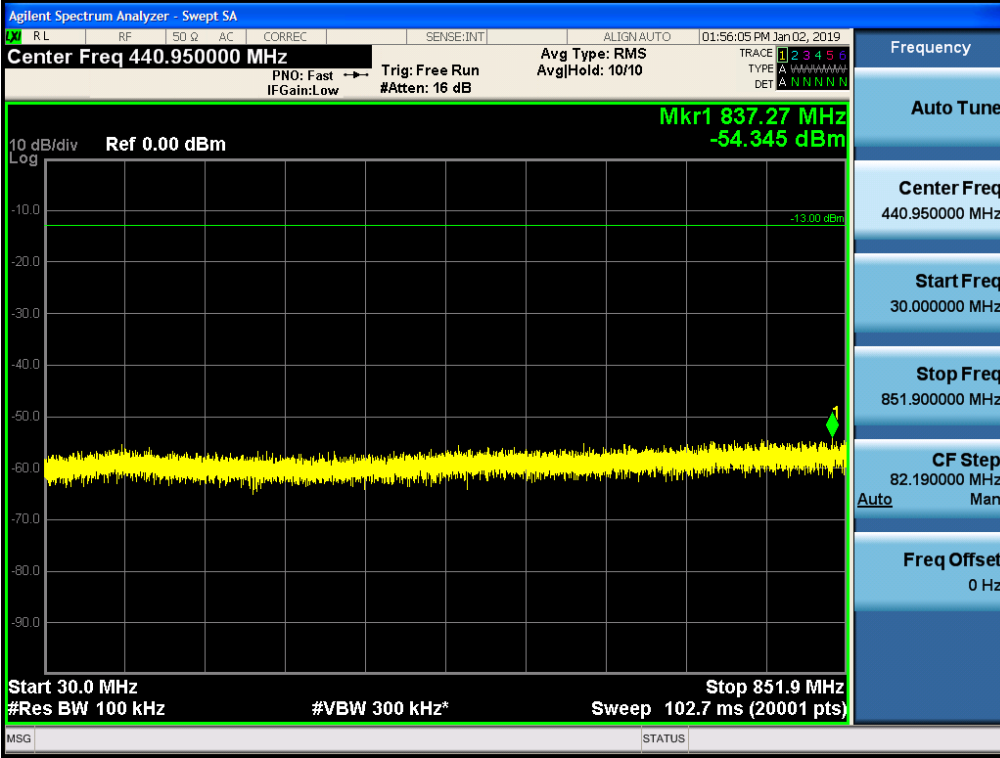

Spurious / ESMR / Downlink / CDMA / Middle / High Edge + 100 kHz ~ High Edge + 10.1 MHz

Spurious / ESMR / Downlink / CDMA / Middle / High Edge + 10 MHz ~ 1 GHz

Spurious / ESMR / Downlink / CDMA / High / 30 MHz ~ Low edge -10.1 MHz

Spurious / ESMR / Downlink / CDMA / High / Low edge - 10.1 MHz ~ Low edge - 100 kHz

Spurious / ESMR / Downlink / CDMA / High / High Edge + 100 kHz ~ High Edge + 10.1 MHz

Spurious / ESMR / Downlink / CDMA / High / High Edge + 10 MHz ~ 1 GHz

Spurious / ESMR / Downlink / LTE 5 MHz / Low / 9 kHz ~ 150 kHz

Spurious / ESMR / Downlink / LTE 5 MHz / Low / 150 kHz ~ 30 MHz

Spurious / ESMR / Downlink / LTE 5 MHz / Low / 30 MHz ~ Low edge -10.1 MHz

Spurious / ESMR / Downlink / LTE 5 MHz / Low / Low edge - 10.1 MHz ~ Low edge - 100 kHz

Spurious / ESMR / Downlink / LTE 5 MHz / Low / High Edge + 100 kHz ~ High Edge + 10.1 MHz

Spurious / ESMR / Downlink / LTE 5 MHz / Low / High Edge + 10 MHz ~ 1 GHz

Spurious / ESMR / Downlink / LTE 5 MHz / Middle / 9 kHz ~ 150 kHz