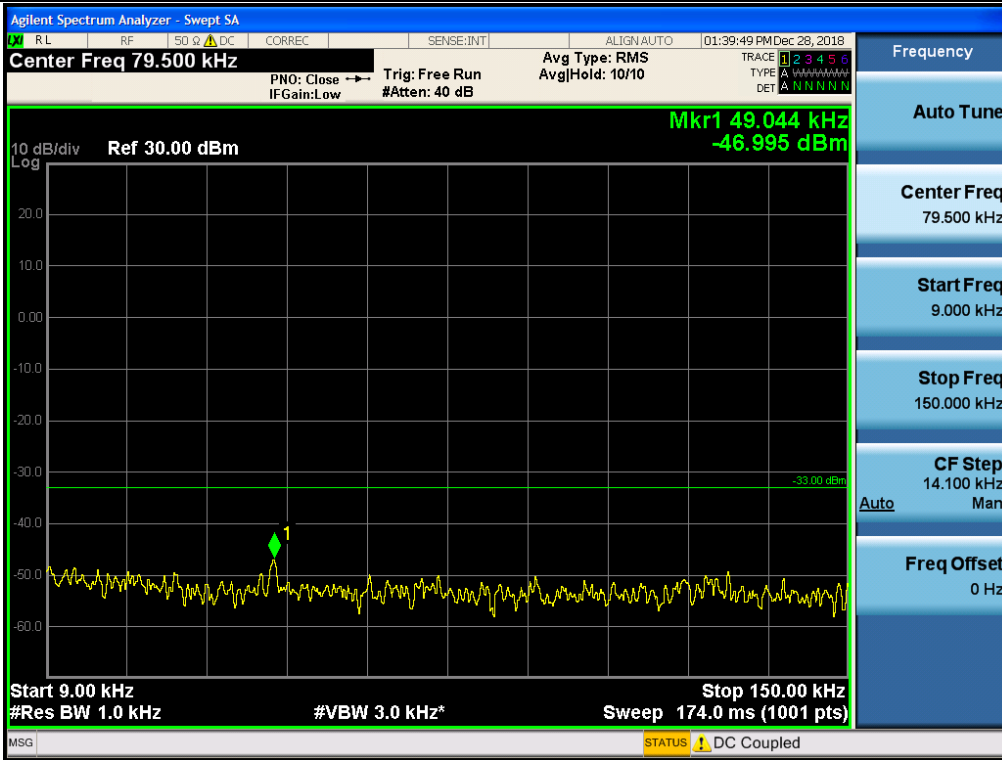

Spurious / ESMR / Downlink / LTE 5 MHz / Low / 9 kHz ~ 150 kHz

Spurious / ESMR / Downlink / LTE 5 MHz / Low / 150 kHz ~ 30 MHz

Spurious / ESMR / Downlink / LTE 5 MHz / Low / 30 MHz ~ Low edge -10.1 MHz

Spurious / ESMR / Downlink / LTE 5 MHz / Low / Low edge - 10.1 MHz ~ Low edge - 100 kHz

Spurious / ESMR / Downlink / LTE 5 MHz / Low / High Edge + 100 kHz ~ High Edge + 10.1 MHz

Spurious / ESMR / Downlink / LTE 5 MHz / Low / High Edge + 10 MHz ~ 1 GHz

Spurious / ESMR / Downlink / LTE 5 MHz / Middle / 9 kHz ~ 150 kHz

Spurious / ESMR / Downlink / LTE 5 MHz / Middle / 150 kHz ~ 30 MHz

Spurious / ESMR / Downlink / LTE 5 MHz / Middle / 30 MHz ~ Low edge -10.1 MHz

Spurious / ESMR / Downlink / LTE 5 MHz / Middle / Low edge - 10.1 MHz ~ Low edge - 100 kHz