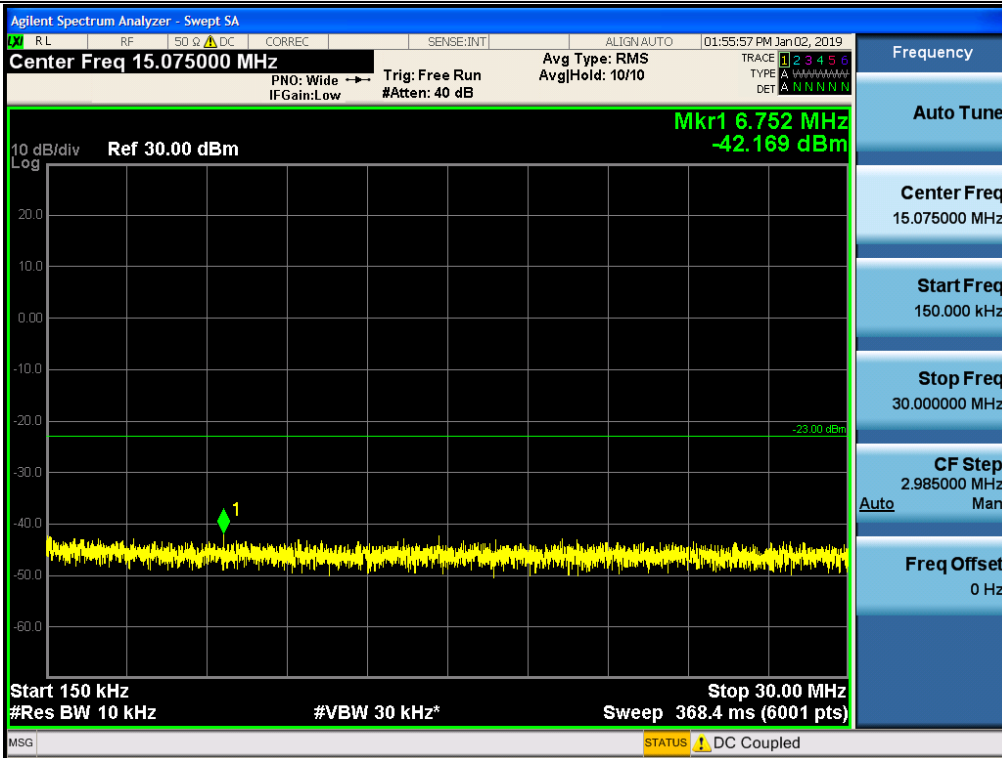

Spurious / ESMR / Downlink / CDMA / Middle / High Edge + 100 kHz ~ High Edge + 10.1 MHz

Spurious / ESMR / Downlink / CDMA / Middle / High Edge + 10 MHz ~ 1 GHz

Spurious / ESMR / Downlink / CDMA / High / 30 MHz ~ Low edge -10.1 MHz

Spurious / ESMR / Downlink / CDMA / High / Low edge - 10.1 MHz ~ Low edge - 100 kHz

Spurious / ESMR / Downlink / CDMA / High / High Edge + 100 kHz ~ High Edge + 10.1 MHz

Spurious / ESMR / Downlink / CDMA / High / High Edge + 10 MHz ~ 1 GHz

Spurious / ESMR / Downlink / LTE 5 MHz / Low / 9 kHz ~ 150 kHz

Spurious / ESMR / Downlink / LTE 5 MHz / Low / 150 kHz ~ 30 MHz

Spurious / ESMR / Downlink / LTE 5 MHz / Low / 30 MHz ~ Low edge -10.1 MHz

Spurious / ESMR / Downlink / LTE 5 MHz / Low / Low edge - 10.1 MHz ~ Low edge - 100 kHz

Spurious / ESMR / Downlink / LTE 5 MHz / Low / High Edge + 100 kHz ~ High Edge + 10.1 MHz

Spurious / ESMR / Downlink / LTE 5 MHz / Low / High Edge + 10 MHz ~ 1 GHz

Spurious / ESMR / Downlink / LTE 5 MHz / Middle / 9 kHz ~ 150 kHz