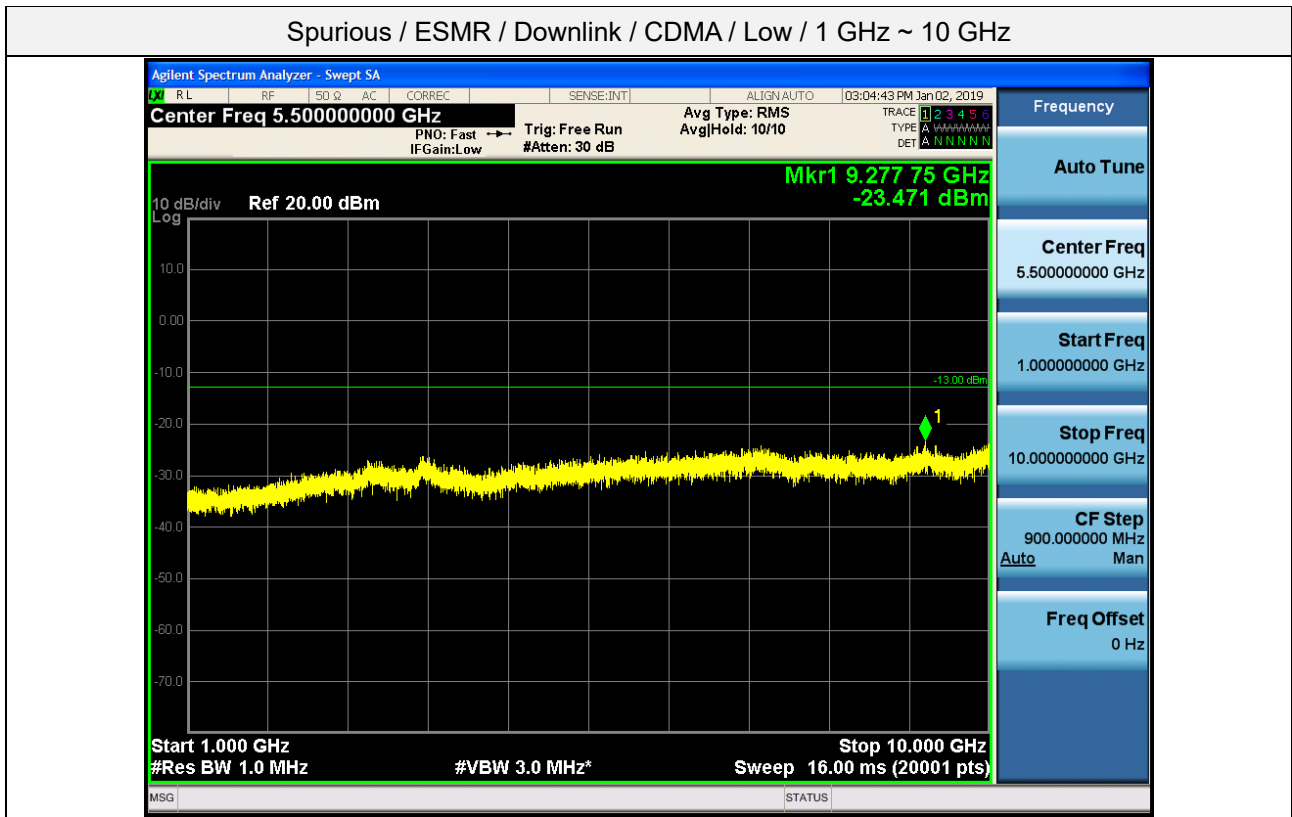

Spurious / Upper 700 MHz / Downlink / LTE 10 MHz / Middle / 1 559 MHz ~ 1610 MHz (700 Hz (4))

Spurious / ESMR / Downlink / CDMA / Low / 9 kHz ~ 150 kHz

Spurious / ESMR / Downlink / CDMA / Low / 150 kHz ~ 30 MHz

Spurious / ESMR / Downlink / CDMA / Low / 30 MHz ~ Low edge -10.1 MHz

Spurious / ESMR / Downlink / CDMA / Low / Low edge - 10.1 MHz ~ Low edge - 100 kHz

Spurious / ESMR / Downlink / CDMA / Low / High Edge + 100 kHz ~ High Edge + 10.1 MHz

Spurious / ESMR / Downlink / CDMA / Low / High Edge + 10 MHz ~ 1 GHz

Spurious / ESMR / Downlink / CDMA / Middle / 30 MHz ~ Low edge -10.1 MHz

Spurious / ESMR / Downlink / CDMA / Middle / Low edge - 10.1 MHz ~ Low edge - 100 kHz