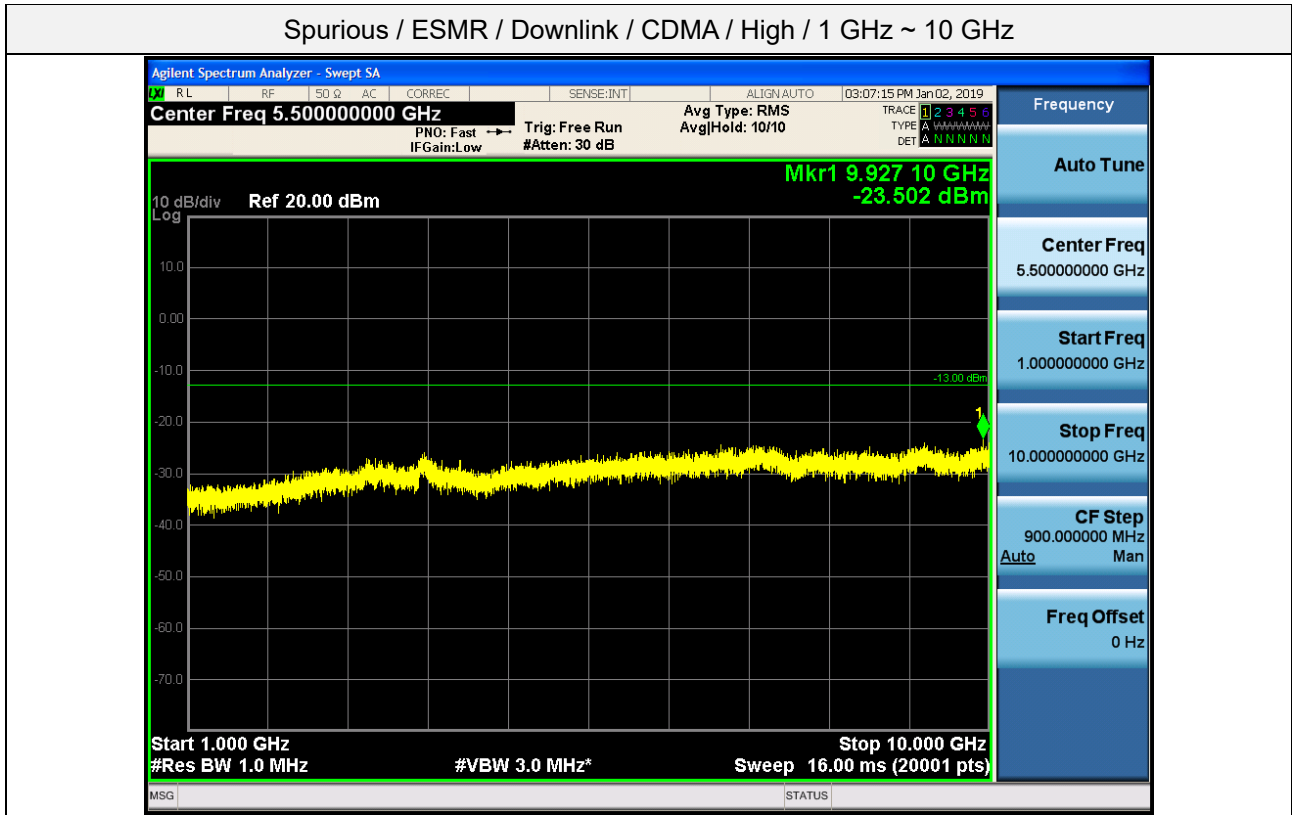

Spurious / ESMR / Downlink / CDMA / Middle / High Edge + 100 kHz ~ High Edge + 10.1 MHz

Spurious / ESMR / Downlink / CDMA / Middle / High Edge + 10 MHz ~ 1 GHz

Spurious / ESMR / Downlink / CDMA / High / 30 MHz ~ Low edge -10.1 MHz

Spurious / ESMR / Downlink / CDMA / High / Low edge - 10.1 MHz ~ Low edge - 100 kHz

Spurious / ESMR / Downlink / CDMA / High / High Edge + 100 kHz ~ High Edge + 10.1 MHz

Spurious / ESMR / Downlink / CDMA / High / High Edge + 10 MHz ~ 1 GHz

Spurious / ESMR / Downlink / LTE 5 MHz / Low / 9 kHz ~ 150 kHz

Spurious / ESMR / Downlink / LTE 5 MHz / Low / 150 kHz ~ 30 MHz

Spurious / ESMR / Downlink / LTE 5 MHz / Low / 30 MHz ~ Low edge -10.1 MHz

Spurious / ESMR / Downlink / LTE 5 MHz / Low / Low edge - 10.1 MHz ~ Low edge - 100 kHz

Spurious / ESMR / Downlink / LTE 5 MHz / Low / High Edge + 100 kHz ~ High Edge + 10.1 MHz

Spurious / ESMR / Downlink / LTE 5 MHz / Low / High Edge + 10 MHz ~ 1 GHz

Spurious / ESMR / Downlink / LTE 5 MHz / Middle / 9 kHz ~ 150 kHz