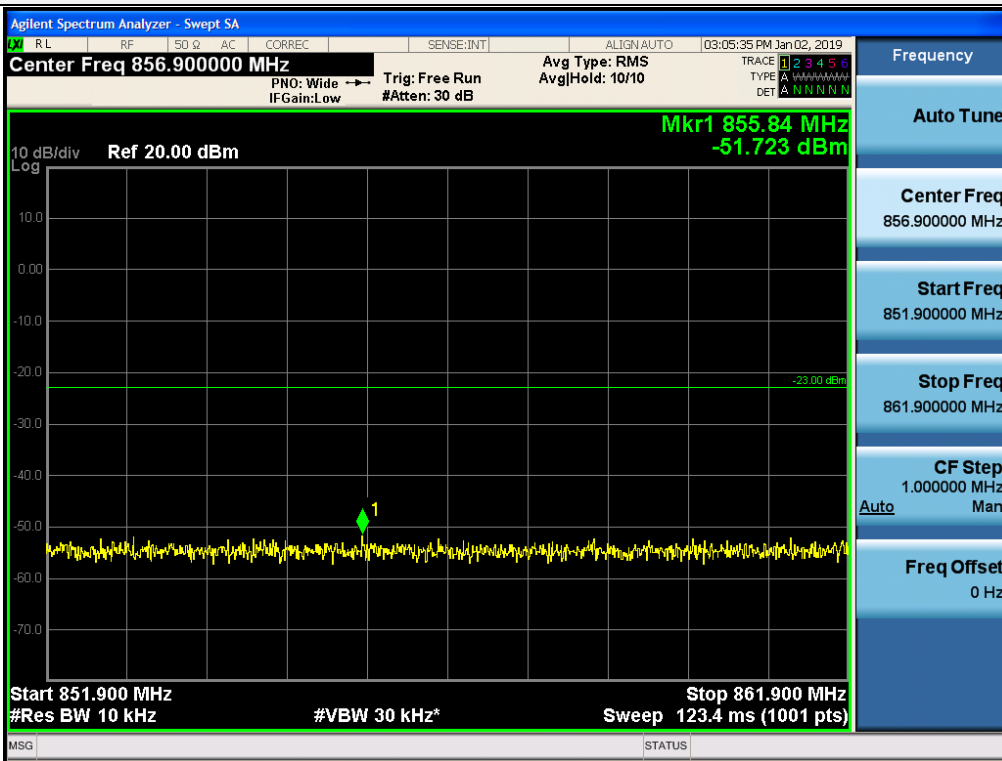

Spurious / ESMR / Downlink / CDMA / Low / 30 MHz ~ Low edge -10.1 MHz

Spurious / ESMR / Downlink / CDMA / Low / Low edge - 10.1 MHz ~ Low edge - 100 kHz

Spurious / ESMR / Downlink / CDMA / Low / High Edge + 100 kHz ~ High Edge + 10.1 MHz

Spurious / ESMR / Downlink / CDMA / Low / High Edge + 10 MHz ~ 1 GHz

Spurious / ESMR / Downlink / CDMA / Middle / 30 MHz ~ Low edge -10.1 MHz

Spurious / ESMR / Downlink / CDMA / Middle / Low edge - 10.1 MHz ~ Low edge - 100 kHz

Spurious / ESMR / Downlink / CDMA / Middle / High Edge + 100 kHz ~ High Edge + 10.1 MHz

Spurious / ESMR / Downlink / CDMA / Middle / High Edge + 10 MHz ~ 1 GHz

Spurious / ESMR / Downlink / CDMA / High / 30 MHz ~ Low edge -10.1 MHz

Spurious / ESMR / Downlink / CDMA / High / Low edge - 10.1 MHz ~ Low edge - 100 kHz

Spurious / ESMR / Downlink / CDMA / High / High Edge + 100 kHz ~ High Edge + 10.1 MHz

Spurious / ESMR / Downlink / CDMA / High / High Edge + 10 MHz ~ 1 GHz