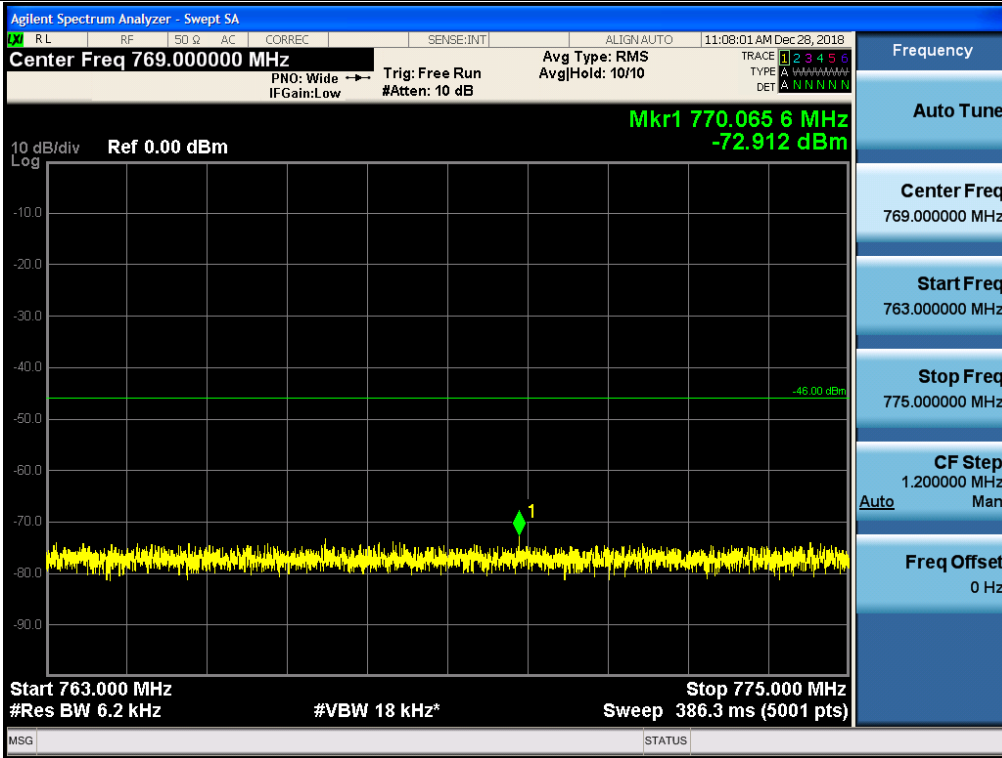

Spurious / Upper 700 MHz / Downlink / LTE 5 MHz / Middle / Low edge - 10.1 MHz ~ Low edge - 100 kHz

Spurious / Upper 700 MHz / Downlink / LTE 5 MHz / Middle / High Edge + 100 kHz ~ High Edge + 10.1 MHz

Spurious / Upper 700 MHz / Downlink / LTE 5 MHz / Middle / High Edge + 10.1 MHz ~ 2 GHz

Spurious / Upper 700 MHz / Downlink / LTE 5 MHz / Middle / 2 GHz ~ 4 GHz

Spurious / Upper 700 MHz / Downlink / LTE 5 MHz / Middle / 4 GHz ~ 6 GHz

Spurious / Upper 700 MHz / Downlink / LTE 5 MHz / Middle / 6 GHz ~ 8 GHz

Spurious / Upper 700 MHz / Downlink / LTE 5 MHz / Middle / 763 MHz ~ 775 MHz

Spurious / Upper 700 MHz / Downlink / LTE 5 MHz / Middle / 1 559 MHz ~ 1610 MHz (700 Hz (1))