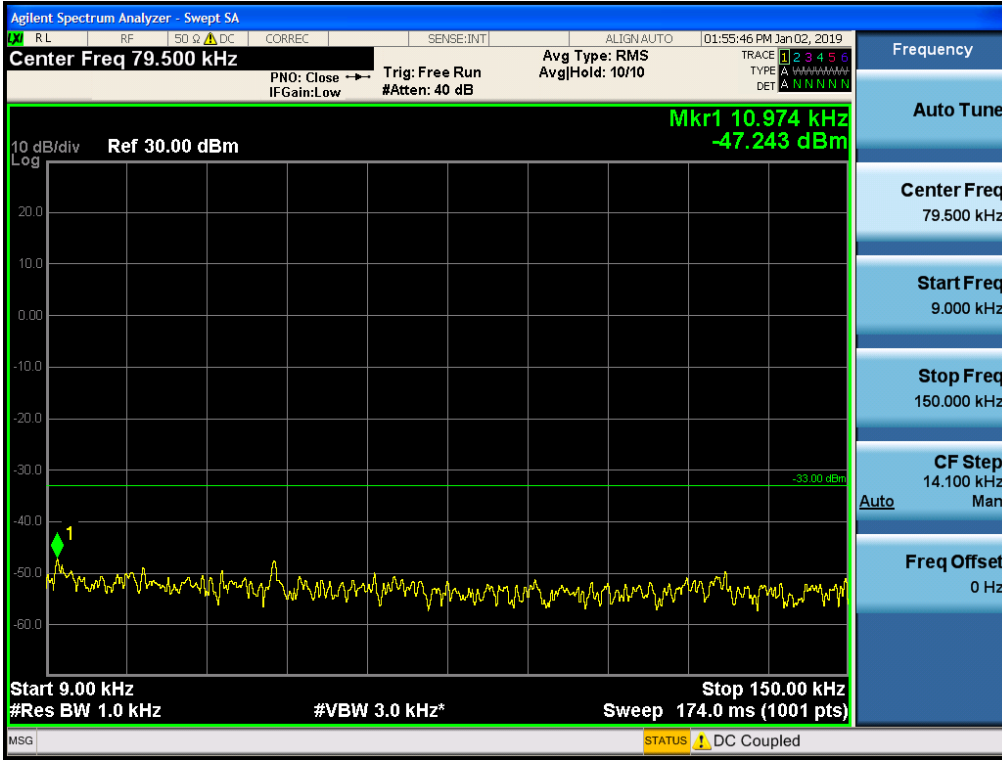

Spurious / ESMR / Downlink / CDMA / Middle / High Edge + 100 kHz ~ High Edge + 10.1 MHz

Spurious / ESMR / Downlink / CDMA / Middle / High Edge + 10 MHz ~ 1 GHz

Spurious / ESMR / Downlink / CDMA / High / 30 MHz ~ Low edge -10.1 MHz

Spurious / ESMR / Downlink / CDMA / High / Low edge - 10.1 MHz ~ Low edge - 100 kHz

Spurious / ESMR / Downlink / CDMA / High / High Edge + 100 kHz ~ High Edge + 10.1 MHz

Spurious / ESMR / Downlink / CDMA / High / High Edge + 10 MHz ~ 1 GHz

Spurious / ESMR / Downlink / LTE 5 MHz / Low / 9 kHz ~ 150 kHz

Spurious / ESMR / Downlink / LTE 5 MHz / Low / 150 kHz ~ 30 MHz

Spurious / ESMR / Downlink / LTE 5 MHz / Low / 30 MHz ~ Low edge -10.1 MHz

Spurious / ESMR / Downlink / LTE 5 MHz / Low / Low edge - 10.1 MHz ~ Low edge - 100 kHz

Spurious / ESMR / Downlink / LTE 5 MHz / Low / High Edge + 100 kHz ~ High Edge + 10.1 MHz

Spurious / ESMR / Downlink / LTE 5 MHz / Low / High Edge + 10 MHz ~ 1 GHz

Spurious / ESMR / Downlink / LTE 5 MHz / Middle / 9 kHz ~ 150 kHz