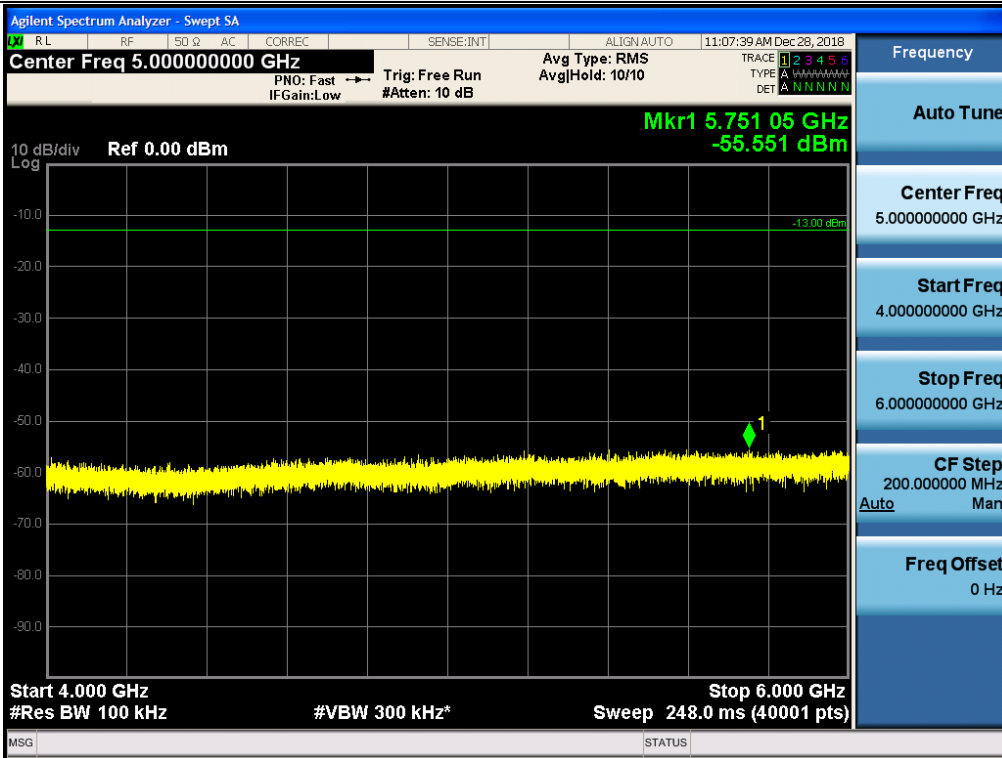

Spurious / Upper 700 MHz / Downlink / LTE 5 MHz / Low / 1 559 MHz ~ 1610 MHz (700 Hz (3))

Spurious / Upper 700 MHz / Downlink / LTE 5 MHz / Low / 1 559 MHz ~ 1610 MHz (700 Hz (4))

Spurious / Upper 700 MHz / Downlink / LTE 5 MHz / Middle / 30 MHz ~ Low edge -10.1 MHz

Spurious / Upper 700 MHz / Downlink / LTE 5 MHz / Middle / Low edge - 10.1 MHz ~ Low edge - 100 kHz

Spurious / Upper 700 MHz / Downlink / LTE 5 MHz / Middle / High Edge + 100 kHz ~ High Edge + 10.1 MHz

Spurious / Upper 700 MHz / Downlink / LTE 5 MHz / Middle / High Edge + 10.1 MHz ~ 2 GHz

Spurious / Upper 700 MHz / Downlink / LTE 5 MHz / Middle / 2 GHz ~ 4 GHz

Spurious / Upper 700 MHz / Downlink / LTE 5 MHz / Middle / 4 GHz ~ 6 GHz