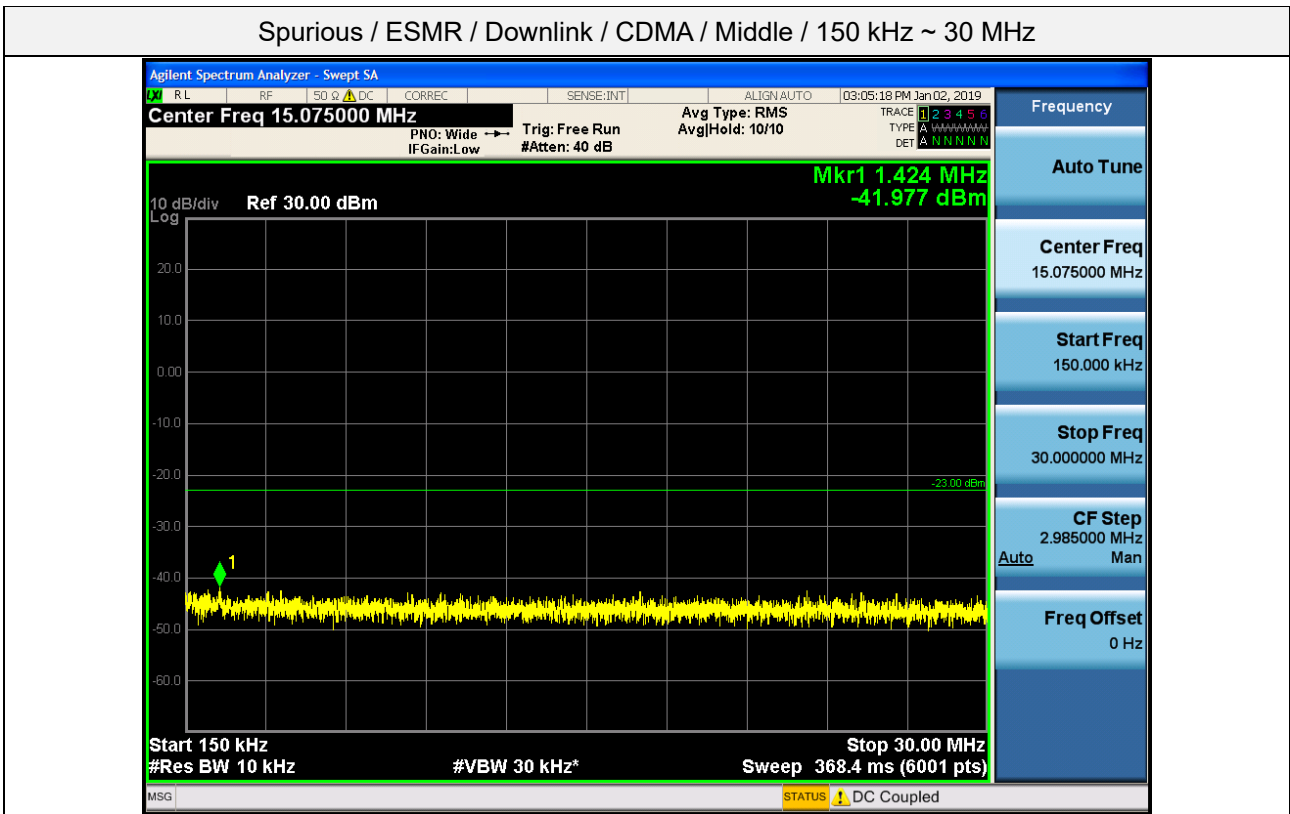

Spurious / Upper 700 MHz / Downlink / LTE 10 MHz / Middle / 1 559 MHz ~ 1610 MHz (700 Hz (4))

Spurious / ESMR / Downlink / CDMA / Low / 9 kHz ~ 150 kHz

Spurious / ESMR / Downlink / CDMA / Low / 150 kHz ~ 30 MHz

Spurious / ESMR / Downlink / CDMA / Low / 30 MHz ~ Low edge -10.1 MHz

Spurious / ESMR / Downlink / CDMA / Low / Low edge - 10.1 MHz ~ Low edge - 100 kHz

Spurious / ESMR / Downlink / CDMA / Low / High Edge + 100 kHz ~ High Edge + 10.1 MHz

Spurious / ESMR / Downlink / CDMA / Low / High Edge + 10 MHz ~ 1 GHz

Spurious / ESMR / Downlink / CDMA / Middle / 30 MHz ~ Low edge -10.1 MHz

Spurious / ESMR / Downlink / CDMA / Middle / Low edge - 10.1 MHz ~ Low edge - 100 kHz