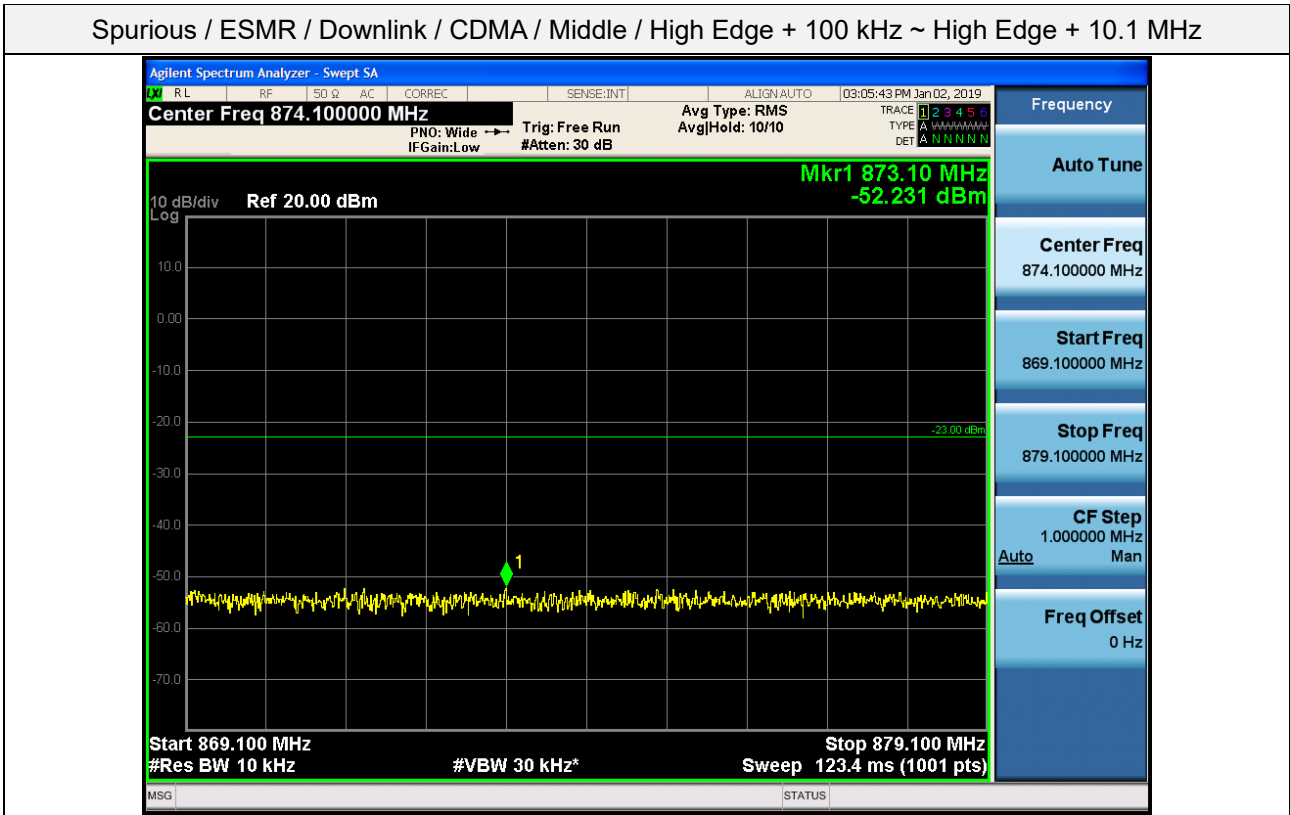

Spurious / ESMR / Downlink / CDMA / Low / 30 MHz ~ Low edge -10.1 MHz

Spurious / ESMR / Downlink / CDMA / Low / Low edge - 10.1 MHz ~ Low edge - 100 kHz

Spurious / ESMR / Downlink / CDMA / Low / High Edge + 100 kHz ~ High Edge + 10.1 MHz

Spurious / ESMR / Downlink / CDMA / Low / High Edge + 10 MHz ~ 1 GHz

Spurious / ESMR / Downlink / CDMA / Middle / 30 MHz ~ Low edge -10.1 MHz

Spurious / ESMR / Downlink / CDMA / Middle / Low edge - 10.1 MHz ~ Low edge - 100 kHz

Spurious / ESMR / Downlink / CDMA / Middle / High Edge + 100 kHz ~ High Edge + 10.1 MHz

Spurious / ESMR / Downlink / CDMA / Middle / High Edge + 10 MHz ~ 1 GHz

Spurious / ESMR / Downlink / CDMA / High / 30 MHz ~ Low edge -10.1 MHz

Spurious / ESMR / Downlink / CDMA / High / Low edge - 10.1 MHz ~ Low edge - 100 kHz

Spurious / ESMR / Downlink / CDMA / High / High Edge + 100 kHz ~ High Edge + 10.1 MHz

Spurious / ESMR / Downlink / CDMA / High / High Edge + 10 MHz ~ 1 GHz