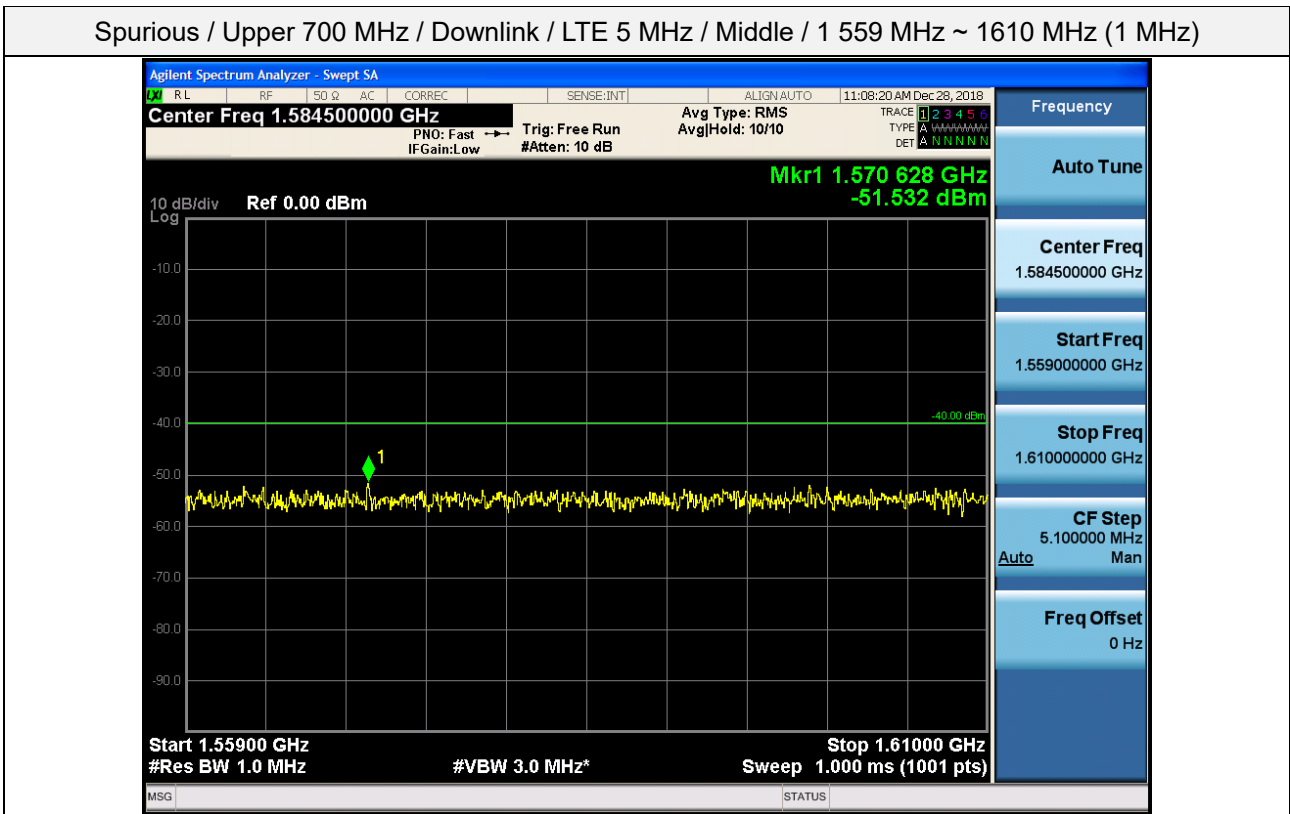

Spurious / Upper 700 MHz / Downlink / LTE 5 MHz / Middle / Low edge - 10.1 MHz ~ Low edge - 100 kHz

Spurious / Upper 700 MHz / Downlink / LTE 5 MHz / Middle / High Edge + 100 kHz ~ High Edge + 10.1 MHz

Spurious / Upper 700 MHz / Downlink / LTE 5 MHz / Middle / High Edge + 10.1 MHz ~ 2 GHz

Spurious / Upper 700 MHz / Downlink / LTE 5 MHz / Middle / 2 GHz ~ 4 GHz

Spurious / Upper 700 MHz / Downlink / LTE 5 MHz / Middle / 4 GHz ~ 6 GHz

Spurious / Upper 700 MHz / Downlink / LTE 5 MHz / Middle / 6 GHz ~ 8 GHz

Spurious / Upper 700 MHz / Downlink / LTE 5 MHz / Middle / 763 MHz ~ 775 MHz

Spurious / Upper 700 MHz / Downlink / LTE 5 MHz / Middle / 1 559 MHz ~ 1610 MHz (700 Hz (1))