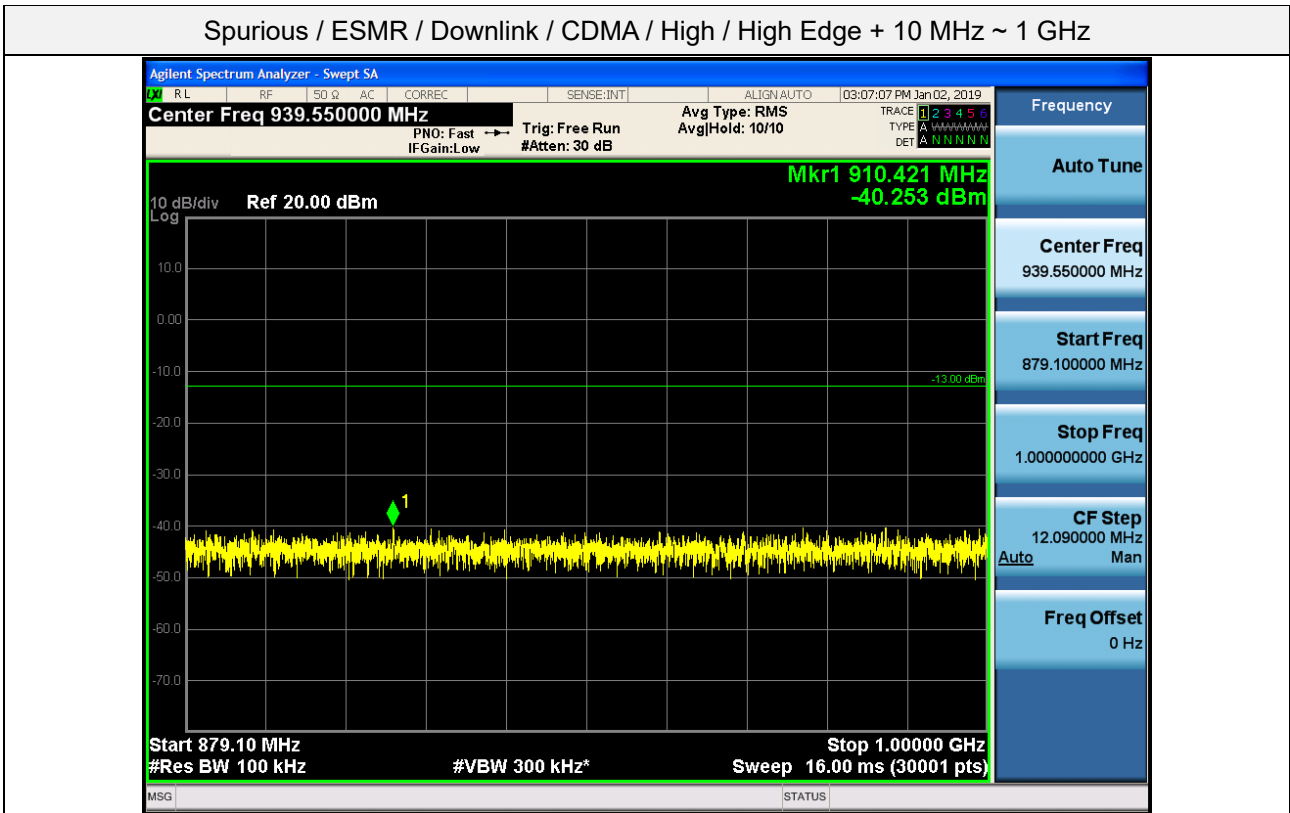

Spurious / ESMR / Downlink / CDMA / Low / High Edge + 10 MHz ~ 1 GHz

Spurious / ESMR / Downlink / CDMA / Middle / 30 MHz ~ Low edge -10.1 MHz

Spurious / ESMR / Downlink / CDMA / Middle / Low edge - 10.1 MHz ~ Low edge - 100 kHz

Spurious / ESMR / Downlink / CDMA / Middle / High Edge + 100 kHz ~ High Edge + 10.1 MHz

Spurious / ESMR / Downlink / CDMA / Middle / High Edge + 10 MHz ~ 1 GHz

Spurious / ESMR / Downlink / CDMA / High / 30 MHz ~ Low edge -10.1 MHz

Spurious / ESMR / Downlink / CDMA / High / Low edge - 10.1 MHz ~ Low edge - 100 kHz

Spurious / ESMR / Downlink / CDMA / High / High Edge + 100 kHz ~ High Edge + 10.1 MHz

Spurious / ESMR / Downlink / CDMA / High / High Edge + 10 MHz ~ 1 GHz

Spurious / ESMR / Downlink / LTE 5 MHz / Low / 9 kHz ~ 150 kHz

Spurious / ESMR / Downlink / LTE 5 MHz / Low / 150 kHz ~ 30 MHz

Spurious / ESMR / Downlink / LTE 5 MHz / Low / 30 MHz ~ Low edge -10.1 MHz

Spurious / ESMR / Downlink / LTE 5 MHz / Low / Low edge - 10.1 MHz ~ Low edge - 100 kHz