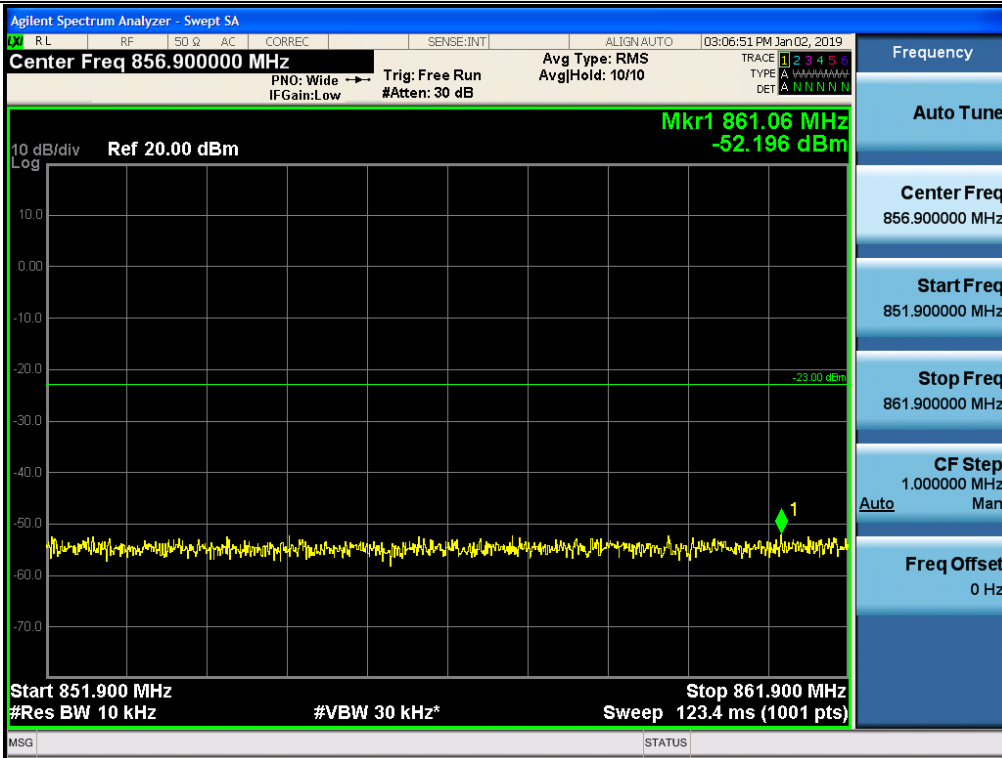

Spurious / ESMR / Downlink / CDMA / Low / High Edge + 10 MHz ~ 1 GHz

Spurious / ESMR / Downlink / CDMA / Middle / 30 MHz ~ Low edge -10.1 MHz

Spurious / ESMR / Downlink / CDMA / Middle / Low edge - 10.1 MHz ~ Low edge - 100 kHz

Spurious / ESMR / Downlink / CDMA / Middle / High Edge + 100 kHz ~ High Edge + 10.1 MHz

Spurious / ESMR / Downlink / CDMA / Middle / High Edge + 10 MHz ~ 1 GHz

Spurious / ESMR / Downlink / CDMA / High / 30 MHz ~ Low edge -10.1 MHz

Spurious / ESMR / Downlink / CDMA / High / Low edge - 10.1 MHz ~ Low edge - 100 kHz

Spurious / ESMR / Downlink / CDMA / High / High Edge + 100 kHz ~ High Edge + 10.1 MHz

Spurious / ESMR / Downlink / CDMA / High / High Edge + 10 MHz ~ 1 GHz

Spurious / ESMR / Downlink / LTE 5 MHz / Low / 9 kHz ~ 150 kHz

Spurious / ESMR / Downlink / LTE 5 MHz / Low / 150 kHz ~ 30 MHz

Spurious / ESMR / Downlink / LTE 5 MHz / Low / 30 MHz ~ Low edge -10.1 MHz

Spurious / ESMR / Downlink / LTE 5 MHz / Low / Low edge - 10.1 MHz ~ Low edge - 100 kHz