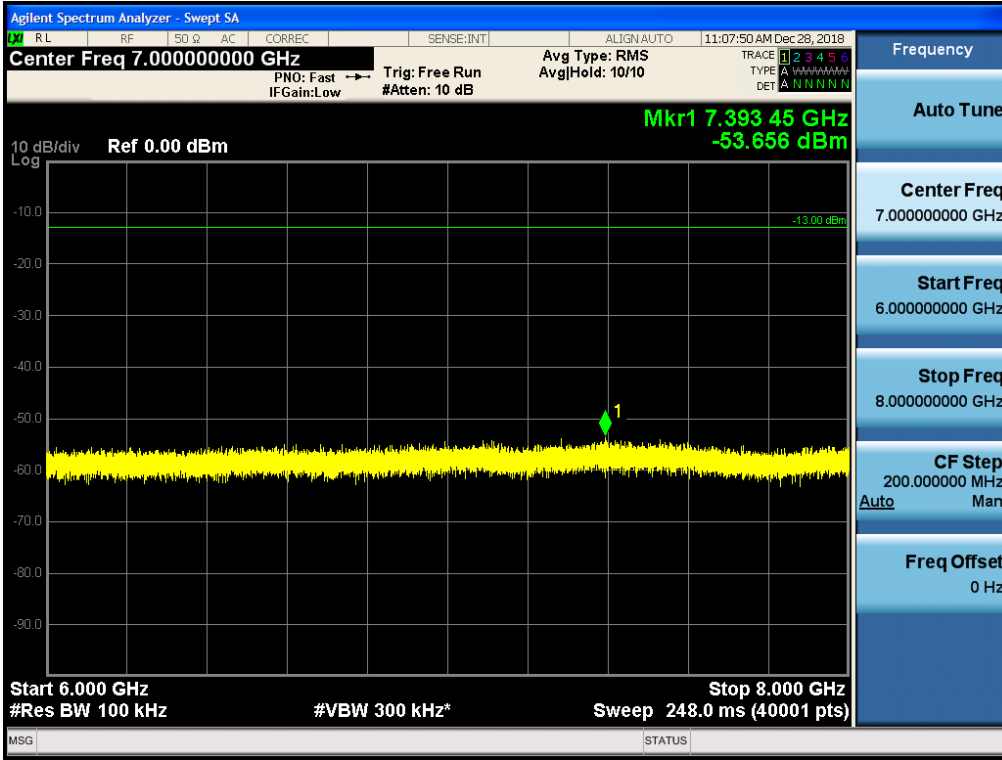

Spurious / Upper 700 MHz / Downlink / LTE 5 MHz / Middle / Low edge - 10.1 MHz ~ Low edge - 100 kHz

Spurious / Upper 700 MHz / Downlink / LTE 5 MHz / Middle / High Edge + 100 kHz ~ High Edge + 10.1 MHz

Spurious / Upper 700 MHz / Downlink / LTE 5 MHz / Middle / High Edge + 10.1 MHz ~ 2 GHz

Spurious / Upper 700 MHz / Downlink / LTE 5 MHz / Middle / 2 GHz ~ 4 GHz

Spurious / Upper 700 MHz / Downlink / LTE 5 MHz / Middle / 4 GHz ~ 6 GHz

Spurious / Upper 700 MHz / Downlink / LTE 5 MHz / Middle / 6 GHz ~ 8 GHz

Spurious / Upper 700 MHz / Downlink / LTE 5 MHz / Middle / 763 MHz ~ 775 MHz

Spurious / Upper 700 MHz / Downlink / LTE 5 MHz / Middle / 1 559 MHz ~ 1610 MHz (700 Hz (1))