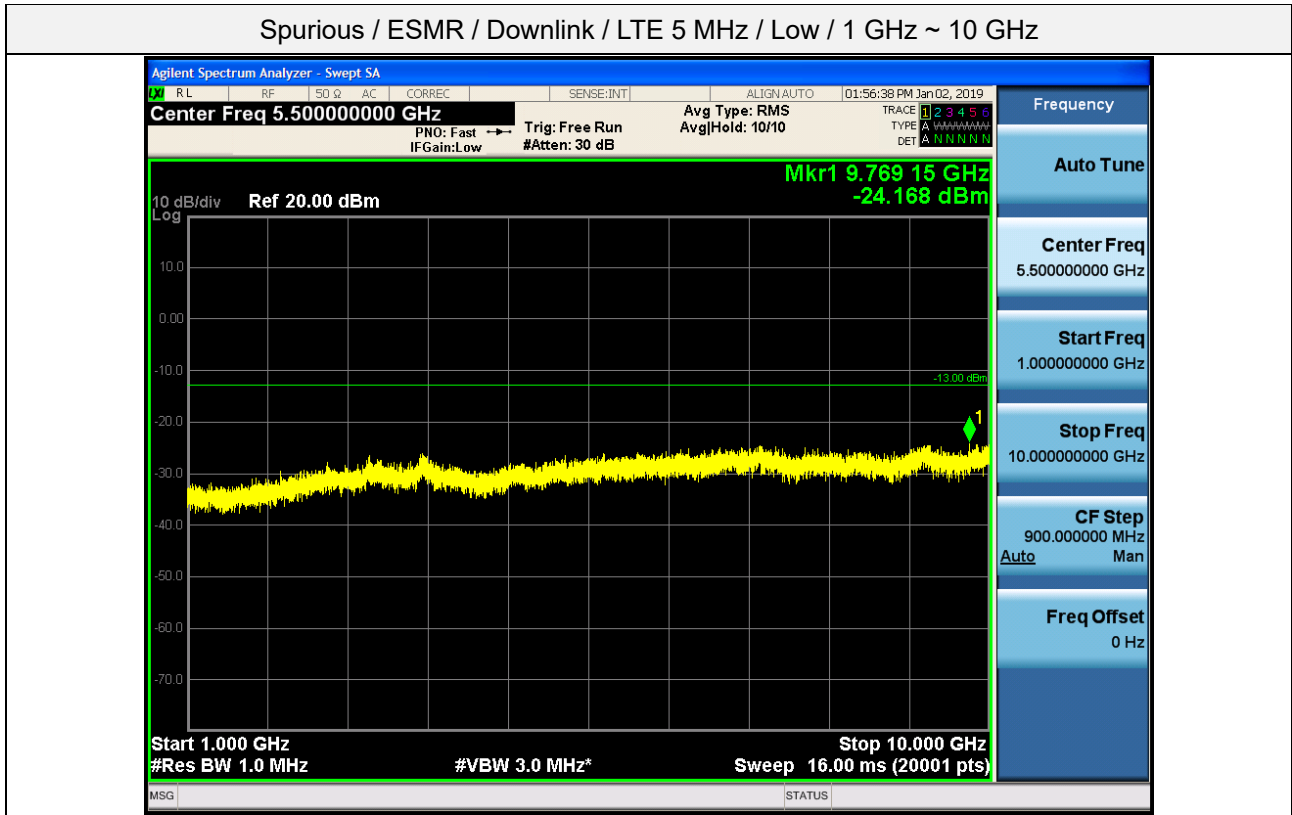

Spurious / ESMR / Downlink / CDMA / High / Low edge - 10.1 MHz ~ Low edge - 100 kHz

Spurious / ESMR / Downlink / CDMA / High / High Edge + 100 kHz ~ High Edge + 10.1 MHz

Spurious / ESMR / Downlink / CDMA / High / High Edge + 10 MHz ~ 1 GHz

Spurious / ESMR / Downlink / LTE 5 MHz / Low / 9 kHz ~ 150 kHz

Spurious / ESMR / Downlink / LTE 5 MHz / Low / 150 kHz ~ 30 MHz

Spurious / ESMR / Downlink / LTE 5 MHz / Low / 30 MHz ~ Low edge -10.1 MHz

Spurious / ESMR / Downlink / LTE 5 MHz / Low / Low edge - 10.1 MHz ~ Low edge - 100 kHz

Spurious / ESMR / Downlink / LTE 5 MHz / Low / High Edge + 100 kHz ~ High Edge + 10.1 MHz

Spurious / ESMR / Downlink / LTE 5 MHz / Low / High Edge + 10 MHz ~ 1 GHz

Spurious / ESMR / Downlink / LTE 5 MHz / Middle / 9 kHz ~ 150 kHz

Spurious / ESMR / Downlink / LTE 5 MHz / Middle / 150 kHz ~ 30 MHz

Spurious / ESMR / Downlink / LTE 5 MHz / Middle / 30 MHz ~ Low edge -10.1 MHz

Spurious / ESMR / Downlink / LTE 5 MHz / Middle / Low edge - 10.1 MHz ~ Low edge - 100 kHz