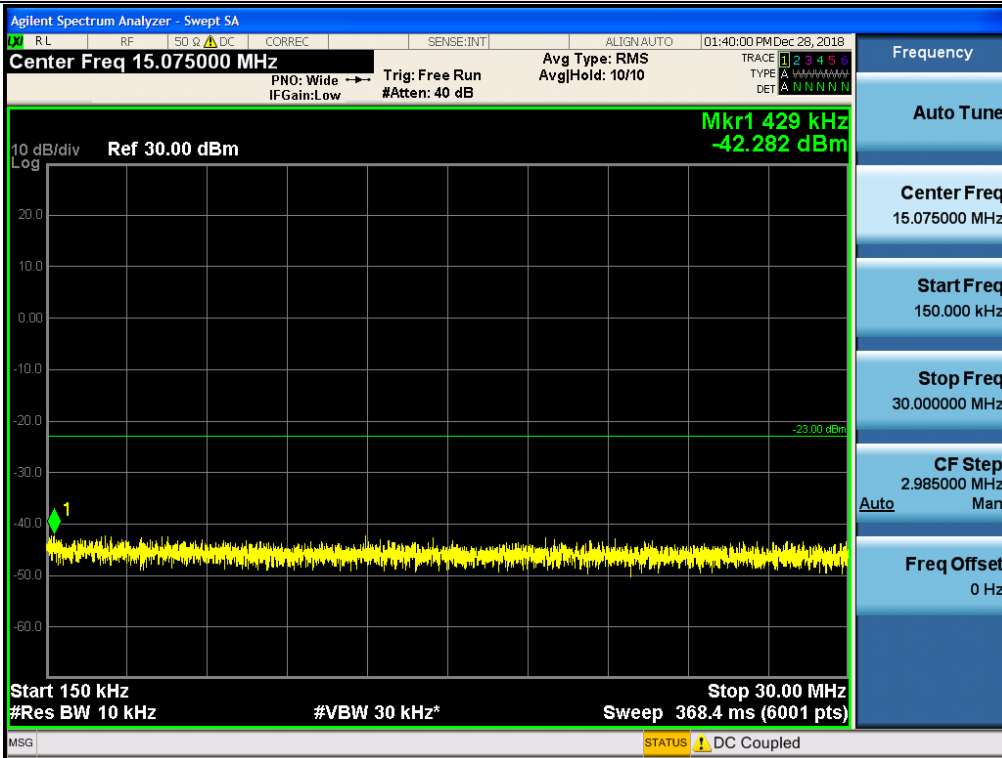

Spurious / ESMR / Downlink / LTE 5 MHz / Low / 9 kHz ~ 150 kHz

Spurious / ESMR / Downlink / LTE 5 MHz / Low / 150 kHz ~ 30 MHz

Spurious / ESMR / Downlink / LTE 5 MHz / Low / 30 MHz ~ Low edge -10.1 MHz

Spurious / ESMR / Downlink / LTE 5 MHz / Low / Low edge - 10.1 MHz ~ Low edge - 100 kHz

Spurious / ESMR / Downlink / LTE 5 MHz / Low / High Edge + 100 kHz ~ High Edge + 10.1 MHz

Spurious / ESMR / Downlink / LTE 5 MHz / Low / High Edge + 10 MHz ~ 1 GHz

Spurious / ESMR / Downlink / LTE 5 MHz / Middle / 9 kHz ~ 150 kHz

Spurious / ESMR / Downlink / LTE 5 MHz / Middle / 150 kHz ~ 30 MHz

Spurious / ESMR / Downlink / LTE 5 MHz / Middle / 30 MHz ~ Low edge -10.1 MHz

Spurious / ESMR / Downlink / LTE 5 MHz / Middle / Low edge - 10.1 MHz ~ Low edge - 100 kHz