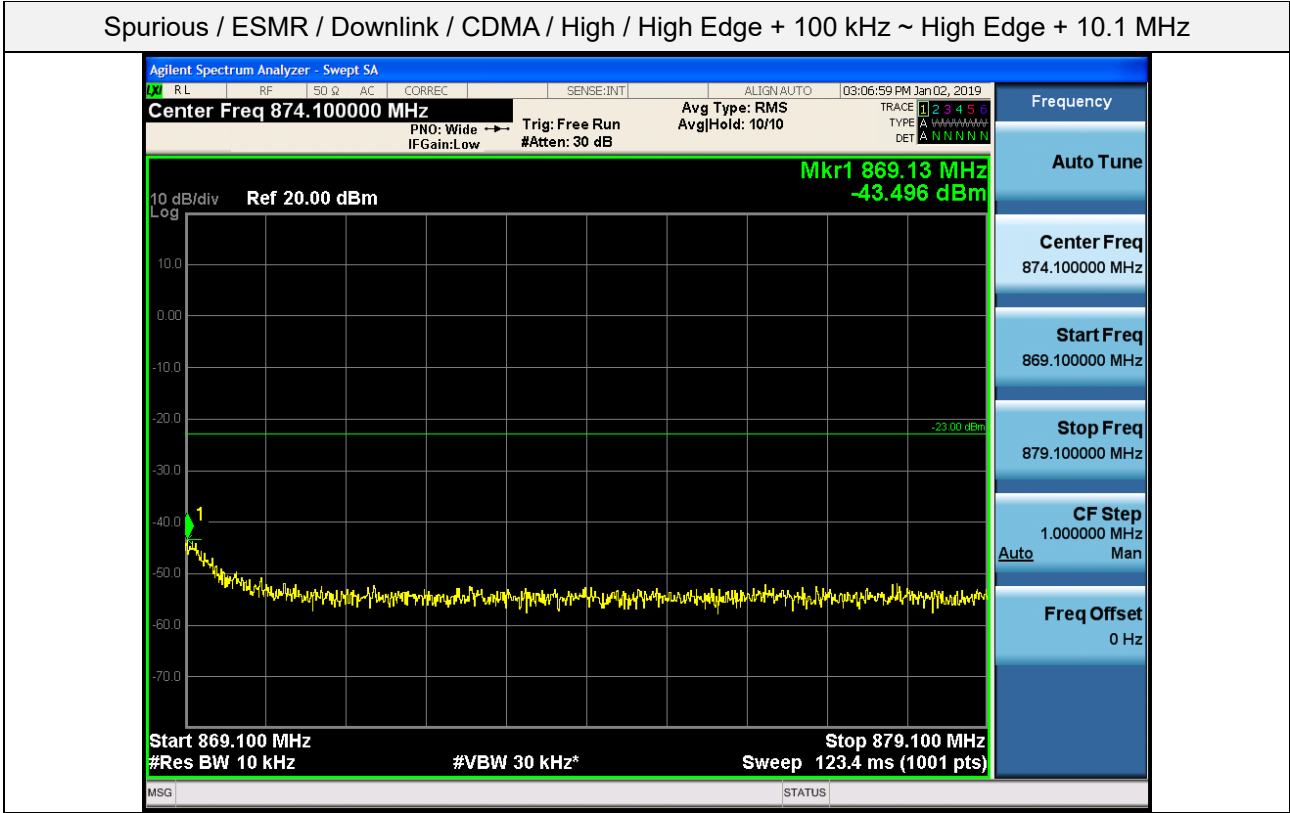

Spurious / ESMR / Downlink / CDMA / Low / High Edge + 10 MHz ~ 1 GHz

Spurious / ESMR / Downlink / CDMA / Middle / 30 MHz ~ Low edge -10.1 MHz

Spurious / ESMR / Downlink / CDMA / Middle / Low edge - 10.1 MHz ~ Low edge - 100 kHz

Spurious / ESMR / Downlink / CDMA / Middle / High Edge + 100 kHz ~ High Edge + 10.1 MHz

Spurious / ESMR / Downlink / CDMA / Middle / High Edge + 10 MHz ~ 1 GHz

Spurious / ESMR / Downlink / CDMA / High / 30 MHz ~ Low edge -10.1 MHz

Spurious / ESMR / Downlink / CDMA / High / Low edge - 10.1 MHz ~ Low edge - 100 kHz

Spurious / ESMR / Downlink / CDMA / High / High Edge + 100 kHz ~ High Edge + 10.1 MHz

Spurious / ESMR / Downlink / CDMA / High / High Edge + 10 MHz ~ 1 GHz

Spurious / ESMR / Downlink / LTE 5 MHz / Low / 9 kHz ~ 150 kHz

Spurious / ESMR / Downlink / LTE 5 MHz / Low / 150 kHz ~ 30 MHz

Spurious / ESMR / Downlink / LTE 5 MHz / Low / 30 MHz ~ Low edge -10.1 MHz

Spurious / ESMR / Downlink / LTE 5 MHz / Low / Low edge - 10.1 MHz ~ Low edge - 100 kHz