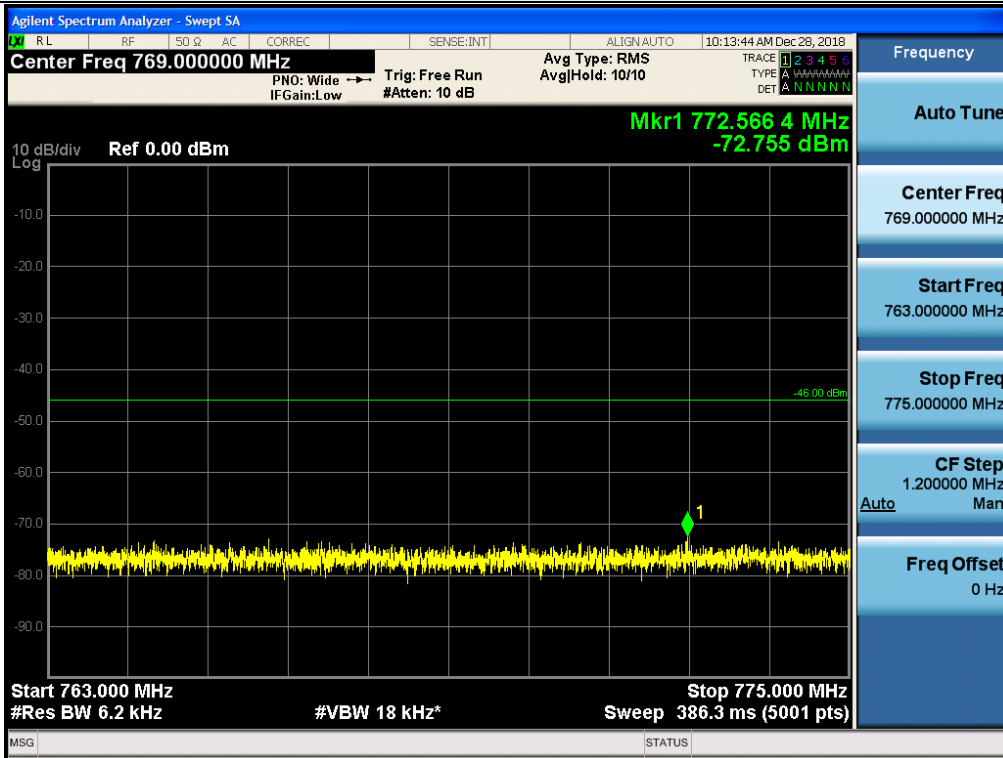

Spurious / Upper 700 MHz / Downlink / LTE 5 MHz / Low / 30 MHz ~ Low edge -10.1 MHz

Spurious / Upper 700 MHz / Downlink / LTE 5 MHz / Low / Low edge - 10.1 MHz ~ Low edge - 100 kHz

Spurious / Upper 700 MHz / Downlink / LTE 5 MHz / Low / High Edge + 100 kHz ~ High Edge + 10.1 MHz

Spurious / Upper 700 MHz / Downlink / LTE 5 MHz / Low / High Edge + 10.1 MHz ~ 2 GHz

Spurious / Upper 700 MHz / Downlink / LTE 5 MHz / Low / 2 GHz ~ 4 GHz

Spurious / Upper 700 MHz / Downlink / LTE 5 MHz / Low / 4 GHz ~ 6 GHz

Spurious / Upper 700 MHz / Downlink / LTE 5 MHz / Low / 6 GHz ~ 8 GHz

Spurious / Upper 700 MHz / Downlink / LTE 5 MHz / Low / 763 MHz ~ 775 MHz

Spurious / Upper 700 MHz / Downlink / LTE 5 MHz / Low / 793 MHz ~ 805 GHz