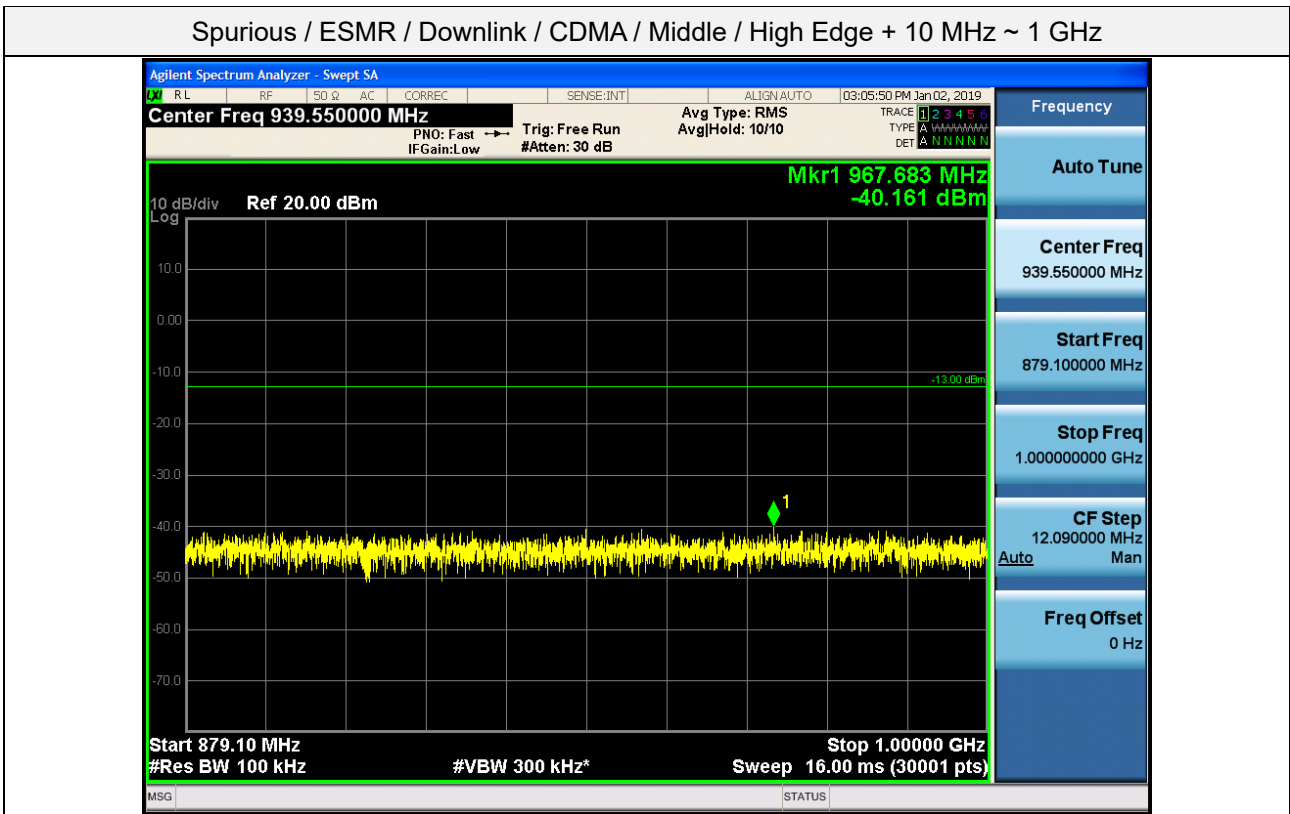

Spurious / ESMR / Downlink / CDMA / Low / 30 MHz ~ Low edge -10.1 MHz

Spurious / ESMR / Downlink / CDMA / Low / Low edge - 10.1 MHz ~ Low edge - 100 kHz

Spurious / ESMR / Downlink / CDMA / Low / High Edge + 100 kHz ~ High Edge + 10.1 MHz

Spurious / ESMR / Downlink / CDMA / Low / High Edge + 10 MHz ~ 1 GHz

Spurious / ESMR / Downlink / CDMA / Middle / 30 MHz ~ Low edge -10.1 MHz

Spurious / ESMR / Downlink / CDMA / Middle / Low edge - 10.1 MHz ~ Low edge - 100 kHz

Spurious / ESMR / Downlink / CDMA / Middle / High Edge + 100 kHz ~ High Edge + 10.1 MHz

Spurious / ESMR / Downlink / CDMA / Middle / High Edge + 10 MHz ~ 1 GHz

Spurious / ESMR / Downlink / CDMA / High / 30 MHz ~ Low edge -10.1 MHz

Spurious / ESMR / Downlink / CDMA / High / Low edge - 10.1 MHz ~ Low edge - 100 kHz

Spurious / ESMR / Downlink / CDMA / High / High Edge + 100 kHz ~ High Edge + 10.1 MHz

Spurious / ESMR / Downlink / CDMA / High / High Edge + 10 MHz ~ 1 GHz