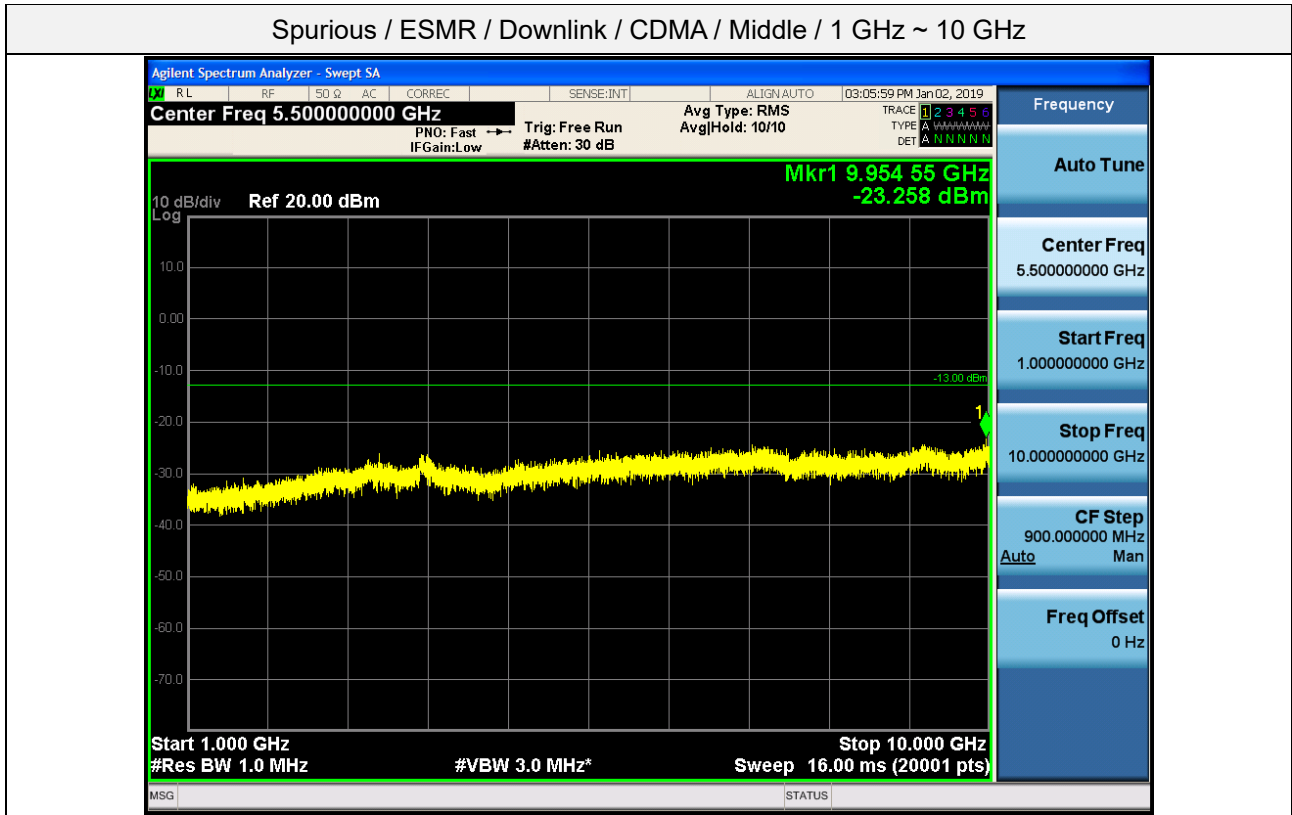

Spurious / ESMR / Downlink / CDMA / Low / 30 MHz ~ Low edge -10.1 MHz

Spurious / ESMR / Downlink / CDMA / Low / Low edge - 10.1 MHz ~ Low edge - 100 kHz

Spurious / ESMR / Downlink / CDMA / Low / High Edge + 100 kHz ~ High Edge + 10.1 MHz

Spurious / ESMR / Downlink / CDMA / Low / High Edge + 10 MHz ~ 1 GHz

Spurious / ESMR / Downlink / CDMA / Middle / 30 MHz ~ Low edge -10.1 MHz

Spurious / ESMR / Downlink / CDMA / Middle / Low edge - 10.1 MHz ~ Low edge - 100 kHz

Spurious / ESMR / Downlink / CDMA / Middle / High Edge + 100 kHz ~ High Edge + 10.1 MHz

Spurious / ESMR / Downlink / CDMA / Middle / High Edge + 10 MHz ~ 1 GHz

Spurious / ESMR / Downlink / CDMA / High / 30 MHz ~ Low edge -10.1 MHz

Spurious / ESMR / Downlink / CDMA / High / Low edge - 10.1 MHz ~ Low edge - 100 kHz

Spurious / ESMR / Downlink / CDMA / High / High Edge + 100 kHz ~ High Edge + 10.1 MHz

Spurious / ESMR / Downlink / CDMA / High / High Edge + 10 MHz ~ 1 GHz