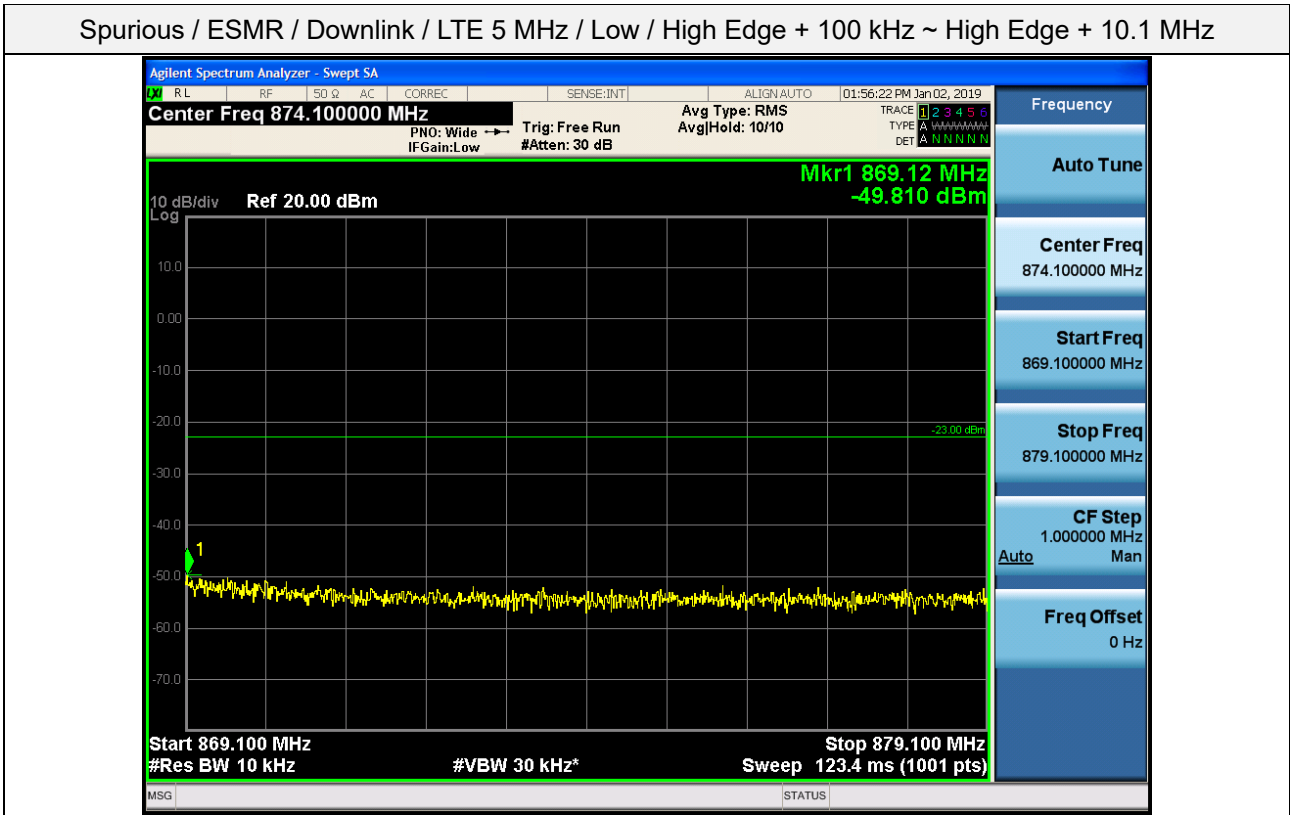

Spurious / ESMR / Downlink / CDMA / High / Low edge - 10.1 MHz ~ Low edge - 100 kHz

Spurious / ESMR / Downlink / CDMA / High / High Edge + 100 kHz ~ High Edge + 10.1 MHz

Spurious / ESMR / Downlink / CDMA / High / High Edge + 10 MHz ~ 1 GHz

Spurious / ESMR / Downlink / LTE 5 MHz / Low / 9 kHz ~ 150 kHz

Spurious / ESMR / Downlink / LTE 5 MHz / Low / 150 kHz ~ 30 MHz

Spurious / ESMR / Downlink / LTE 5 MHz / Low / 30 MHz ~ Low edge -10.1 MHz

Spurious / ESMR / Downlink / LTE 5 MHz / Low / Low edge - 10.1 MHz ~ Low edge - 100 kHz

Spurious / ESMR / Downlink / LTE 5 MHz / Low / High Edge + 100 kHz ~ High Edge + 10.1 MHz

Spurious / ESMR / Downlink / LTE 5 MHz / Low / High Edge + 10 MHz ~ 1 GHz

Spurious / ESMR / Downlink / LTE 5 MHz / Middle / 9 kHz ~ 150 kHz

Spurious / ESMR / Downlink / LTE 5 MHz / Middle / 150 kHz ~ 30 MHz

Spurious / ESMR / Downlink / LTE 5 MHz / Middle / 30 MHz ~ Low edge -10.1 MHz

Spurious / ESMR / Downlink / LTE 5 MHz / Middle / Low edge - 10.1 MHz ~ Low edge - 100 kHz