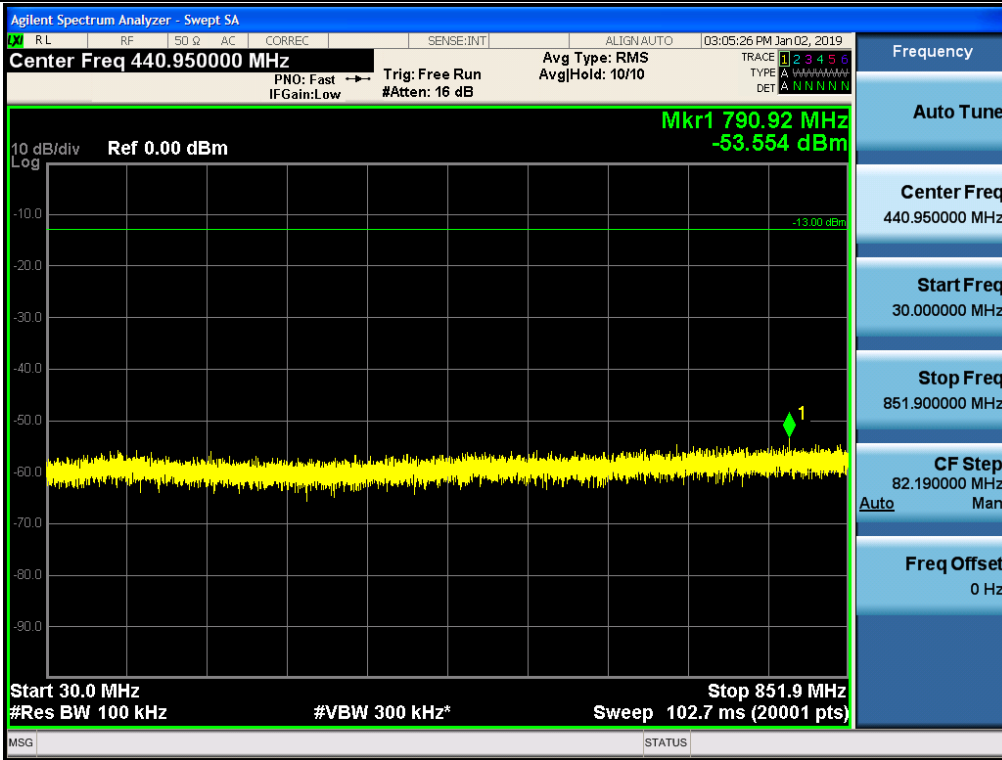

Spurious / ESMR / Downlink / CDMA / Low / 30 MHz ~ Low edge -10.1 MHz

Spurious / ESMR / Downlink / CDMA / Low / Low edge - 10.1 MHz ~ Low edge - 100 kHz

Spurious / ESMR / Downlink / CDMA / Low / High Edge + 100 kHz ~ High Edge + 10.1 MHz

Spurious / ESMR / Downlink / CDMA / Low / High Edge + 10 MHz ~ 1 GHz

Spurious / ESMR / Downlink / CDMA / Middle / 30 MHz ~ Low edge -10.1 MHz

Spurious / ESMR / Downlink / CDMA / Middle / Low edge - 10.1 MHz ~ Low edge - 100 kHz

Spurious / ESMR / Downlink / CDMA / Middle / High Edge + 100 kHz ~ High Edge + 10.1 MHz

Spurious / ESMR / Downlink / CDMA / Middle / High Edge + 10 MHz ~ 1 GHz

Spurious / ESMR / Downlink / CDMA / High / 30 MHz ~ Low edge -10.1 MHz

Spurious / ESMR / Downlink / CDMA / High / Low edge - 10.1 MHz ~ Low edge - 100 kHz

Spurious / ESMR / Downlink / CDMA / High / High Edge + 100 kHz ~ High Edge + 10.1 MHz

Spurious / ESMR / Downlink / CDMA / High / High Edge + 10 MHz ~ 1 GHz