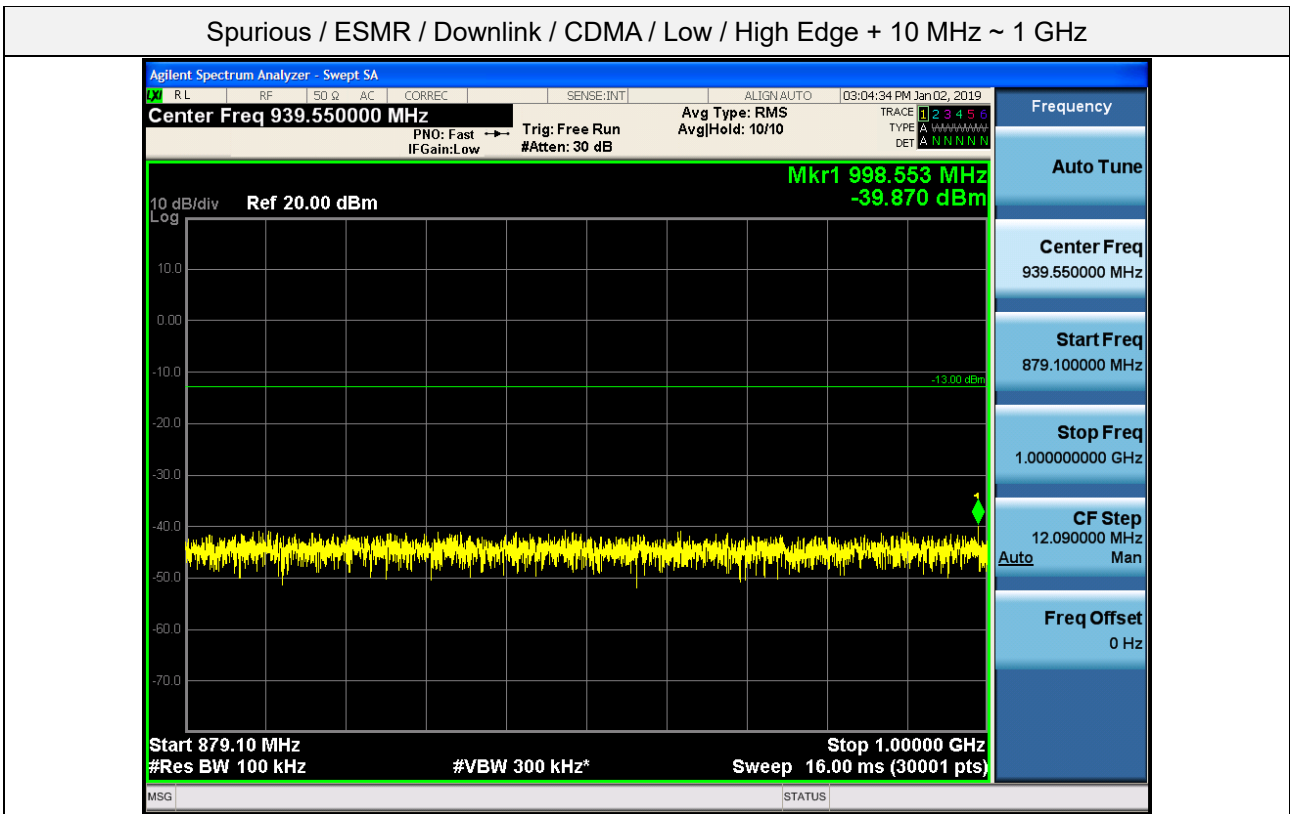

Spurious / Upper 700 MHz / Downlink / LTE 10 MHz / Middle / 1 559 MHz ~ 1610 MHz (700 Hz (4))

Spurious / ESMR / Downlink / CDMA / Low / 9 kHz ~ 150 kHz

Spurious / ESMR / Downlink / CDMA / Low / 150 kHz ~ 30 MHz

Spurious / ESMR / Downlink / CDMA / Low / 30 MHz ~ Low edge -10.1 MHz

Spurious / ESMR / Downlink / CDMA / Low / Low edge - 10.1 MHz ~ Low edge - 100 kHz

Spurious / ESMR / Downlink / CDMA / Low / High Edge + 100 kHz ~ High Edge + 10.1 MHz

Spurious / ESMR / Downlink / CDMA / Low / High Edge + 10 MHz ~ 1 GHz

Spurious / ESMR / Downlink / CDMA / Middle / 30 MHz ~ Low edge -10.1 MHz

Spurious / ESMR / Downlink / CDMA / Middle / Low edge - 10.1 MHz ~ Low edge - 100 kHz