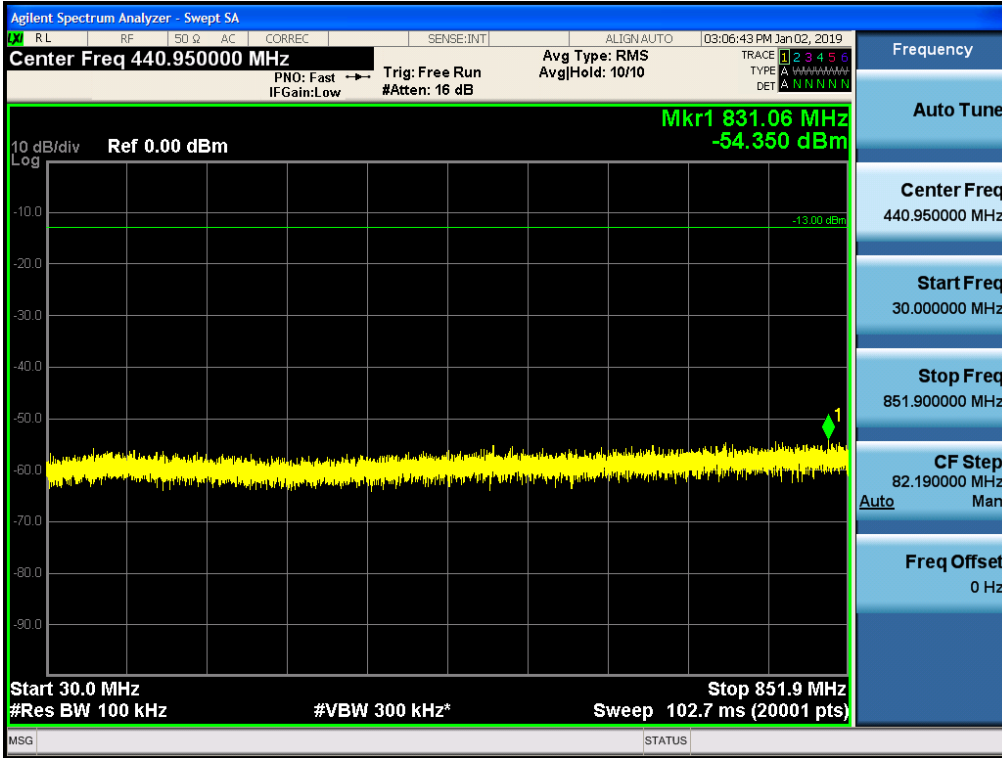

Spurious / ESMR / Downlink / CDMA / Low / High Edge + 10 MHz ~ 1 GHz

Spurious / ESMR / Downlink / CDMA / Middle / 30 MHz ~ Low edge -10.1 MHz

Spurious / ESMR / Downlink / CDMA / Middle / Low edge - 10.1 MHz ~ Low edge - 100 kHz

Spurious / ESMR / Downlink / CDMA / Middle / High Edge + 100 kHz ~ High Edge + 10.1 MHz

Spurious / ESMR / Downlink / CDMA / Middle / High Edge + 10 MHz ~ 1 GHz

Spurious / ESMR / Downlink / CDMA / High / 30 MHz ~ Low edge -10.1 MHz

Spurious / ESMR / Downlink / CDMA / High / Low edge - 10.1 MHz ~ Low edge - 100 kHz

Spurious / ESMR / Downlink / CDMA / High / High Edge + 100 kHz ~ High Edge + 10.1 MHz

Spurious / ESMR / Downlink / CDMA / High / High Edge + 10 MHz ~ 1 GHz

Spurious / ESMR / Downlink / LTE 5 MHz / Low / 9 kHz ~ 150 kHz

Spurious / ESMR / Downlink / LTE 5 MHz / Low / 150 kHz ~ 30 MHz

Spurious / ESMR / Downlink / LTE 5 MHz / Low / 30 MHz ~ Low edge -10.1 MHz

Spurious / ESMR / Downlink / LTE 5 MHz / Low / Low edge - 10.1 MHz ~ Low edge - 100 kHz