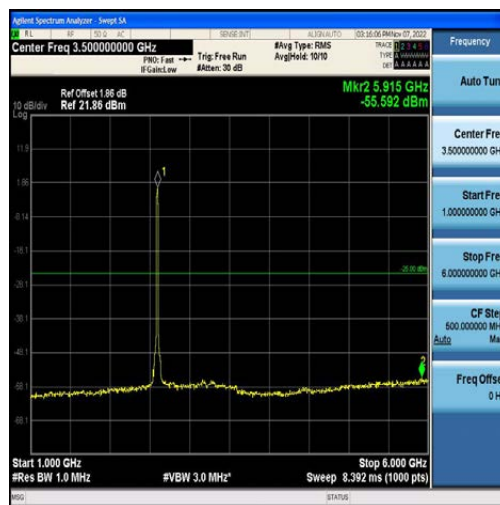

Band41-20MHz-QPSK-40620-100RB#0-Range1:30~1000MHz

Band41-20MHz-QPSK-40620-100RB#0-Range2:1000~6000MHz

Band41-20MHz-QPSK-40620-100RB#0-Range3:6000~27000MHz

Band41-20MHz-16QAM-40620-100RB#0-Range1:30~1000MHz