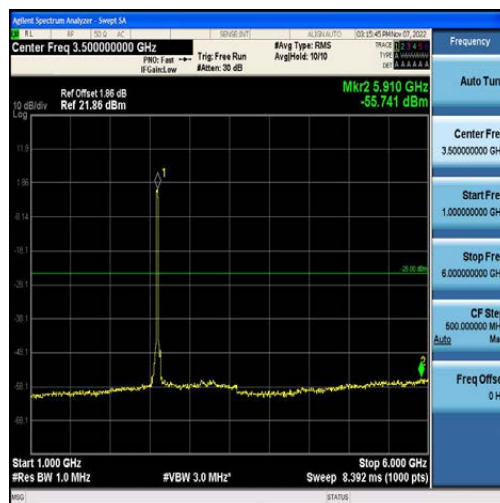

Band41-20MHz-QPSK-40620-100RB#0-Range2:1000~6000MHz