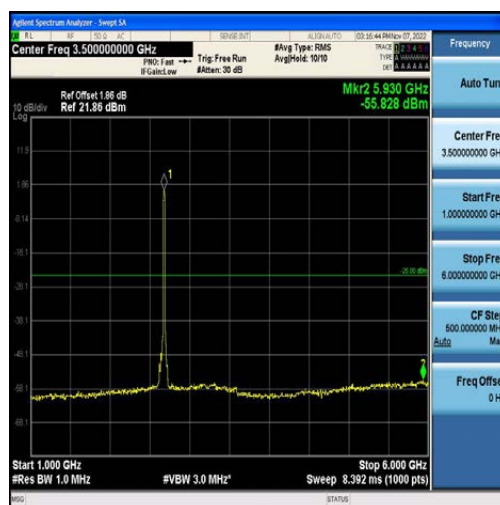

Band41-20MHz-QPSK-41490-100RB#0-Range2:1000~6000MHz