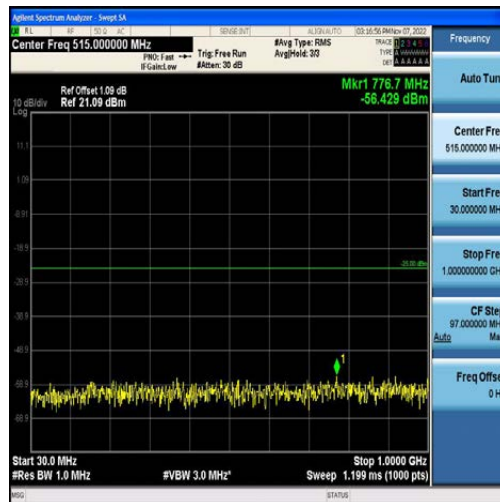

Band41-20MHz-16QAM-41490-100RB#0-Range1:30~1000MHz