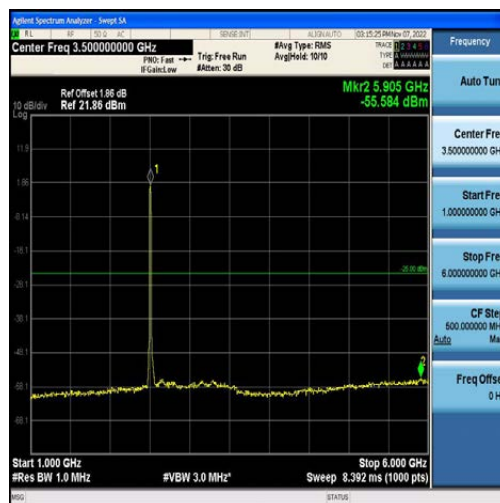

Band41-20MHz-QPSK-39750-100RB#0-Range3:6000~27000MHz

Band41-20MHz-16QAM-39750-100RB#0-Range1:30~1000MHz

Band41-20MHz-16QAM-39750-100RB#0-Range2:1000~6000MHz

Band41-20MHz-16QAM-39750-100RB#0-Range3:6000~27000MHz