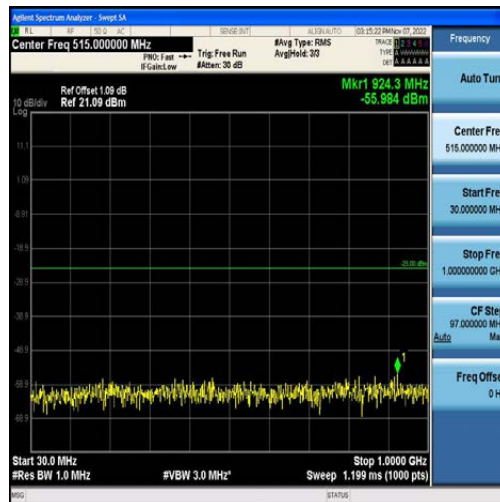

Band41-20MHz-QPSK-39750-100RB#0-Range3:6000~27000MHz

Band41-20MHz-16QAM-39750-100RB#0-Range1:30~1000MHz

Band41-20MHz-16QAM-39750-100RB#0-Range2:1000~6000MHz

Band41-20MHz-16QAM-39750-100RB#0-Range3:6000~27000MHz