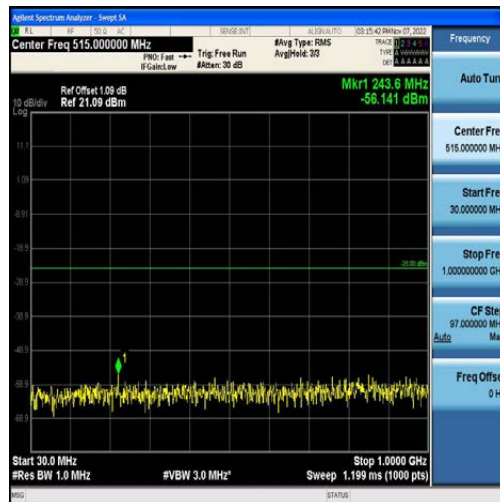

Band41-20MHz-QPSK-39750-100RB#0-Range3:6000~27000MHz

Band41-20MHz-16QAM-39750-100RB#0-Range1:30~1000MHz

Band41-20MHz-16QAM-39750-100RB#0-Range2:1000~6000MHz

Band41-20MHz-16QAM-39750-100RB#0-Range3:6000~27000MHz