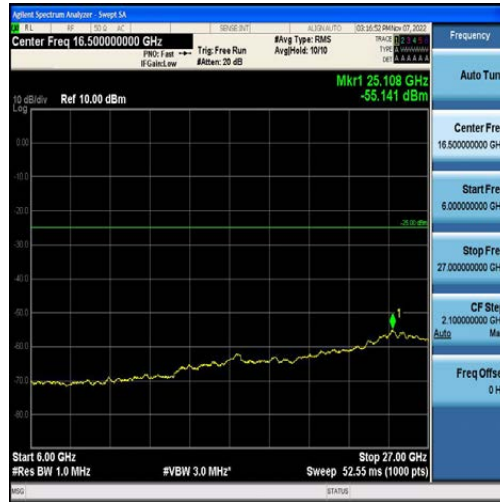

Band41-20MHz-16QAM-40620-100RB#0-Range2:1000~6000MHz

Band41-20MHz-16QAM-40620-100RB#0-Range3:6000~27000MHz

Band41-20MHz-QPSK-41490-100RB#0-Range1:30~1000MHz

Band41-20MHz-QPSK-41490-100RB#0-Range2:1000~6000MHz

Appendix F: Field Strength of Spurious Radiation

Test Result:

LTE Band2_TX Mode

Low channel

Frequency (MHz)	Polarity (H/V)	Emission Level (dBm)	Limit (dBm)	Margin (dB)
5580	V	-37.70	-13.00	-24.70
3720	V	-33.09	-13.00	-20.09
695.5	V	-28.73	-13.00	-15.73
412.1	V	-41.49	-13.00	-28.49
5580	H	-31.73	-13.00	-18.73
3720	H	-29.38	-13.00	-16.38
678.3	H	-36.44	-13.00	-23.44
452.1	H	-36.83	-13.00	-23.83