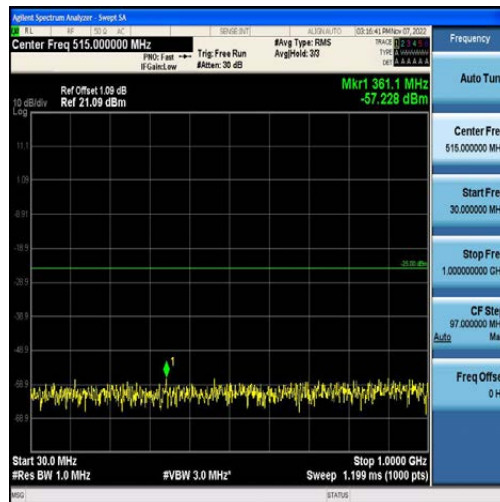

Band41-20MHz-QPSK-41490-100RB#0-Range1:30~1000MHz