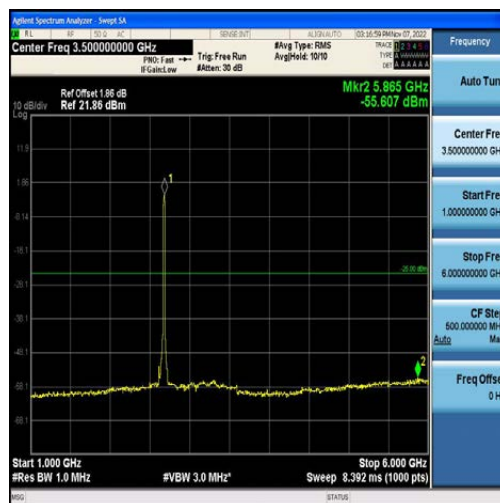

Band41-20MHz-16QAM-41490-100RB#0-Range2:1000~6000MHz