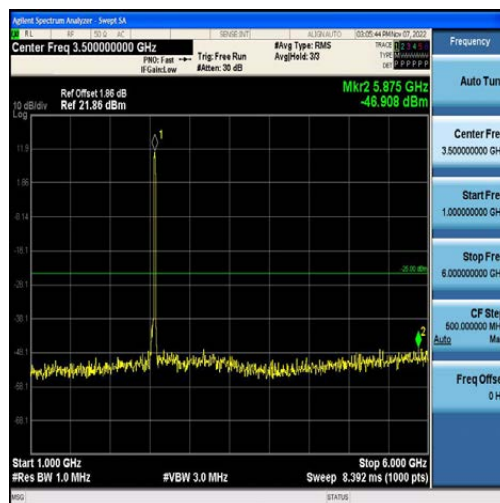

Band7-20MHz-QPSK-21350-100RB#0-Range1:30~1000MHz

Band7-20MHz-QPSK-21350-100RB#0-Range2:1000~6000MHz