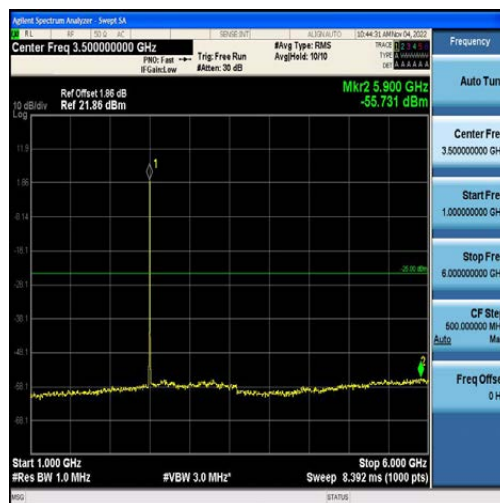

Band41-5MHz-QPSK-39675-25RB#0-Range1:30~1000MHz

Band41-5MHz-QPSK-39675-25RB#0-Range2:1000~6000MHz

Band41-5MHz-QPSK-39675-25RB#0-Range3:6000~27000MHz

Band41-5MHz-16QAM-39675-25RB#0-Range1:30~1000MHz

Band41-5MHz-16QAM-39675-25RB#0-Range2:1000~6000MHz