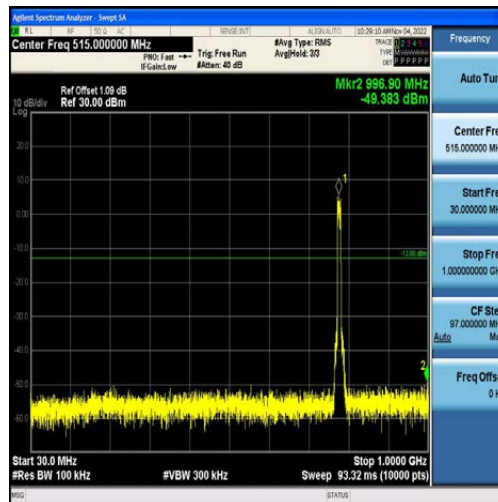

Band13-10MHz-QPSK-23230-50RB#0-Range3:1559~1610MHz

Band13-10MHz-16QAM-23230-50RB#0-Range1:30~1000MHz