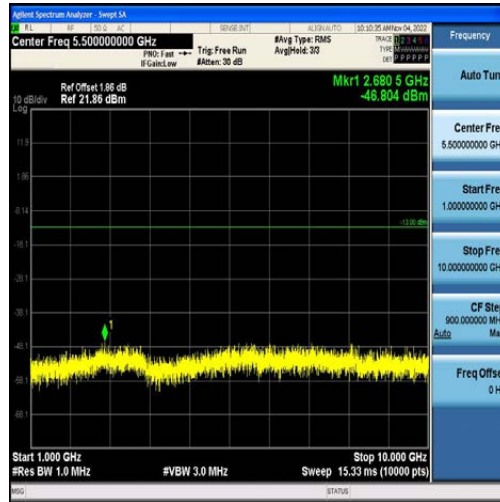

Band12-10MHz-16QAM-23130-50RB#0-Range1:30~1000MHz

Band12-10MHz-16QAM-23130-50RB#0-Range2:1000~10000MHz