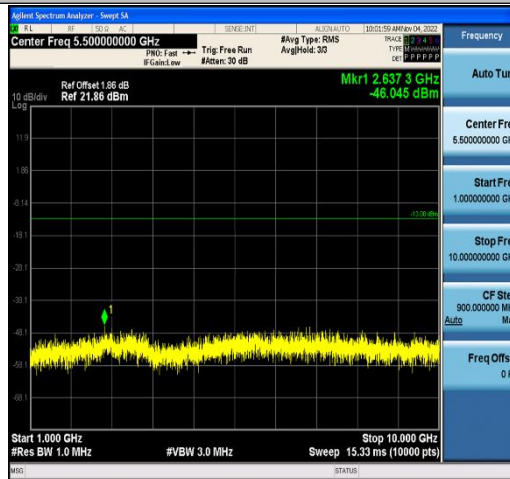

Band12-5MHz-QPSK-23155-25RB#0-Range1:30~1000MHz

Band12-5MHz-QPSK-23155-25RB#0-Range2:1000~10000MHz