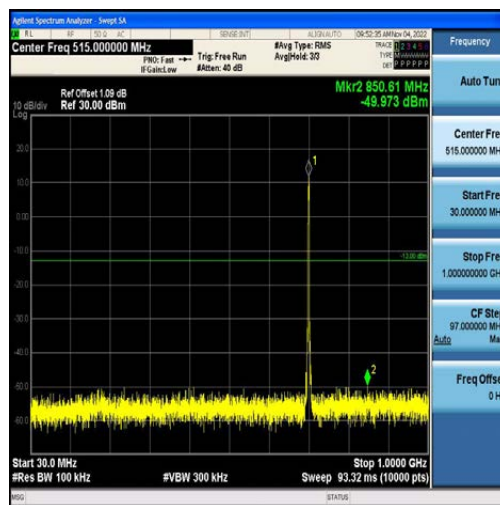

Band12-3MHz-16QAM-23025-15RB#0-Range2:1000~10000MHz

Band12-3MHz-QPSK-23095-15RB#0-Range1:30~1000MHz