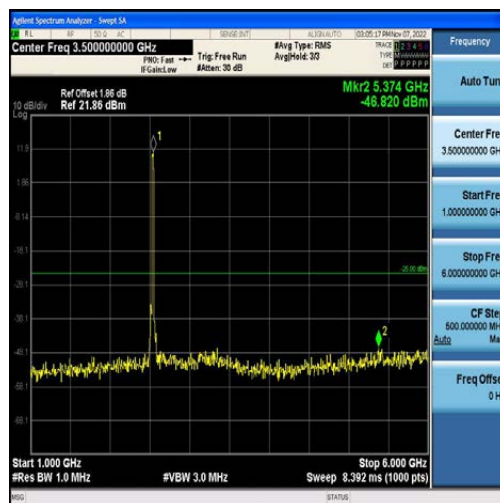

Band7-20MHz-16QAM-20850-100RB#0-Range1:30~1000MHz

Band7-20MHz-16QAM-20850-100RB#0-Range2:1000~6000MHz

Band7-20MHz-16QAM-20850-100RB#0-Range3:6000~27000MHz

Band7-20MHz-QPSK-21100-100RB#0-Range1:30~1000MHz