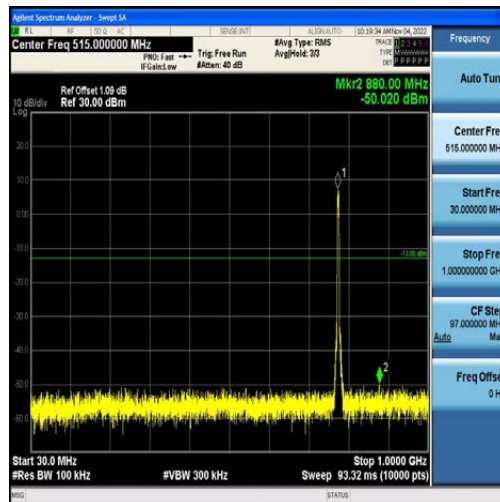

Band12-10MHz-QPSK-23130-50RB#0-Range1:30~1000MHz

Band12-10MHz-QPSK-23130-50RB#0-Range2:1000~10000MHz

Band12-10MHz-16QAM-23130-50RB#0-Range1:30~1000MHz

Band12-10MHz-16QAM-23130-50RB#0-Range2:1000~10000MHz