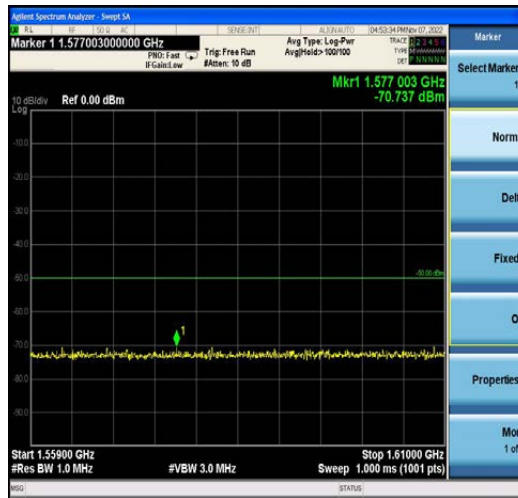

Band13-5MHz-16QAM-23255-25RB#0-Range2:1000~10000MHz

Band13-5MHz-16QAM-23255-25RB#0-Range3:1559~1610MHz