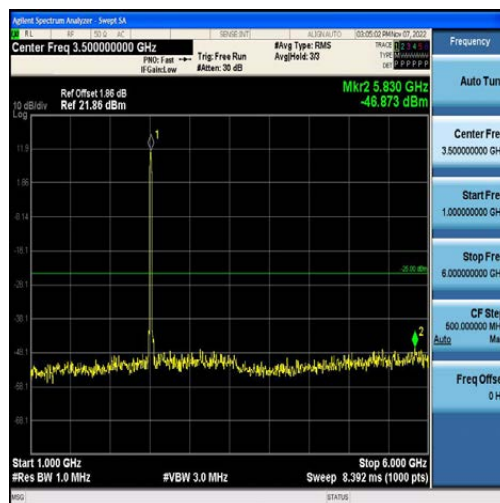

Band7-20MHz-16QAM-20850-100RB#0-Range1:30~1000MHz

Band7-20MHz-16QAM-20850-100RB#0-Range2:1000~6000MHz