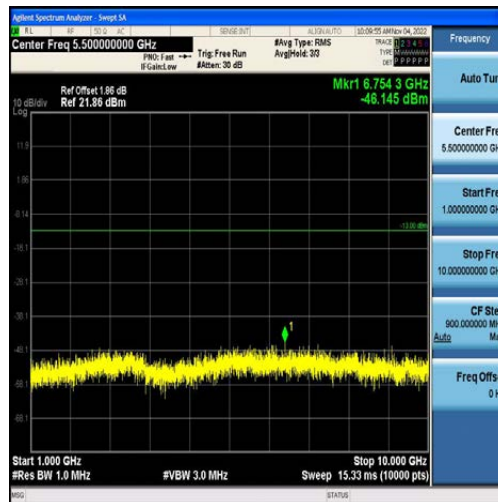

Band12-5MHz-16QAM-23155-25RB#0-Range2:1000~10000MHz

Band12-10MHz-QPSK-23060-50RB#0-Range1:30~1000MHz

Band12-10MHz-QPSK-23060-50RB#0-Range2:1000~10000MHz

Band12-10MHz-16QAM-23060-50RB#0-Range1:30~1000MHz

Band12-10MHz-16QAM-23060-50RB#0-Range2:1000~10000MHz