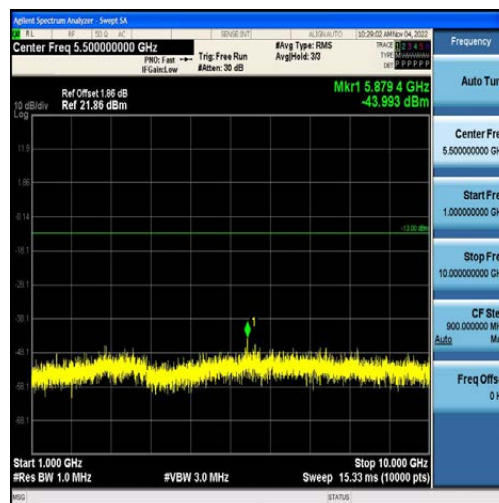

Band13-5MHz-16QAM-23255-25RB#0-Range1:30~1000MHz

Band13-5MHz-16QAM-23255-25RB#0-Range2:1000~10000MHz

Band13-5MHz-16QAM-23255-25RB#0-Range3:1559~1610MHz

Band13-10MHz-QPSK-23230-50RB#0-Range1:30~1000MHz

Band13-10MHz-QPSK-23230-50RB#0-Range2:1000~10000MHz