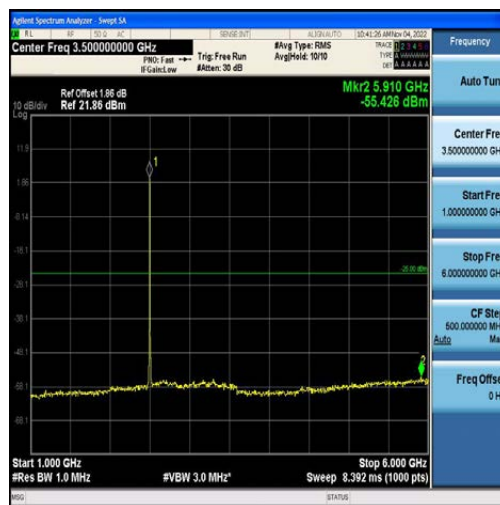

Band41-5MHz-QPSK-39675-25RB#0-Range1:30~1000MHz

Band41-5MHz-QPSK-39675-25RB#0-Range2:1000~6000MHz