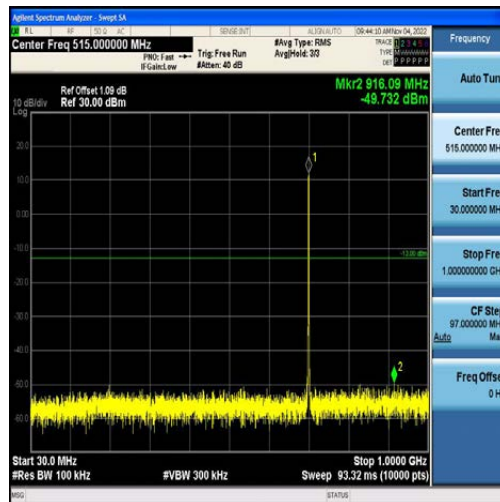

Band12-1.4MHz-16QAM-23017-6RB#0-Range1:30~1000MHz

Band12-1.4MHz-16QAM-23017-6RB#0-Range2:1000~10000MHz

Band12-1.4MHz-QPSK-23095-6RB#0-Range1:30~1000MHz

Band12-1.4MHz-QPSK-23095-6RB#0-Range2:1000~10000MHz