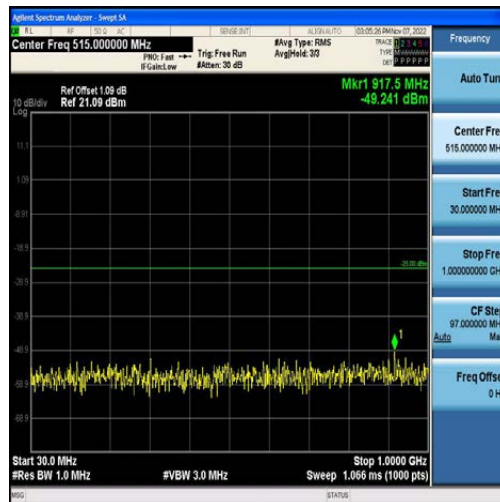

Band7-20MHz-QPSK-21100-100RB#0-Range3:6000~27000MHz

Band7-20MHz-16QAM-21100-100RB#0-Range1:30~1000MHz