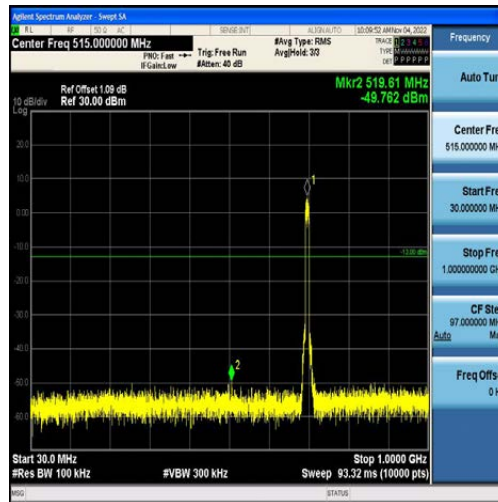

Band12-10MHz-QPSK-23060-50RB#0-Range2:1000~10000MHz

Band12-10MHz-16QAM-23060-50RB#0-Range1:30~1000MHz