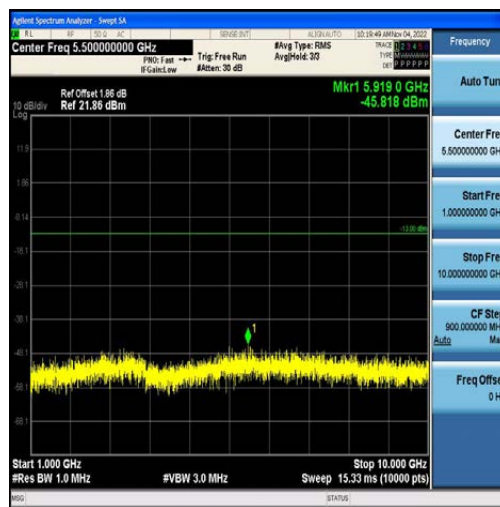

Band13-5MHz-QPSK-23205-25RB#0-Range1:30~1000MHz

Band13-5MHz-QPSK-23205-25RB#0-Range2:1000~10000MHz

Band13-5MHz-QPSK-23205-25RB#0-Range3:1559~1610MHz

Band13-5MHz-16QAM-23205-25RB#0-Range1:30~1000MHz

Band13-5MHz-16QAM-23205-25RB#0-Range2:1000~10000MHz