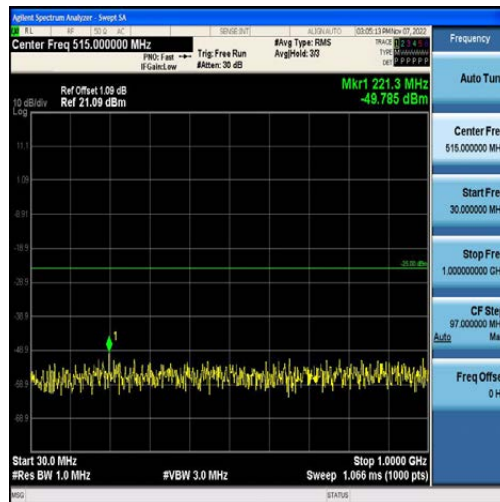

Band7-20MHz-16QAM-20850-100RB#0-Range3:6000~27000MHz

Band7-20MHz-QPSK-21100-100RB#0-Range1:30~1000MHz