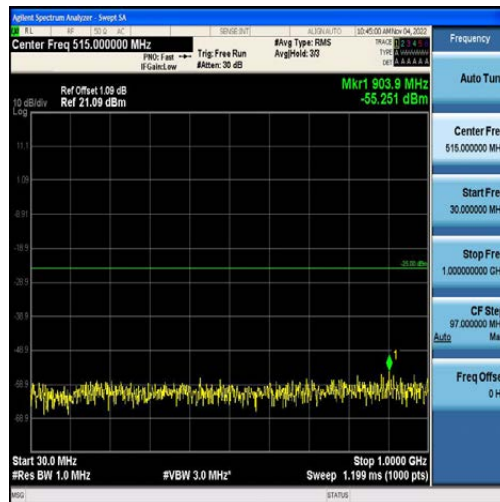

Band41-5MHz-16QAM-39675-25RB#0-Range3:6000~27000MHz

Band41-5MHz-QPSK-40620-25RB#0-Range1:30~1000MHz

Band41-5MHz-QPSK-40620-25RB#0-Range2:1000~6000MHz

Band41-5MHz-QPSK-40620-25RB#0-Range3:6000~27000MHz

Band41-5MHz-16QAM-40620-25RB#0-Range1:30~1000MHz