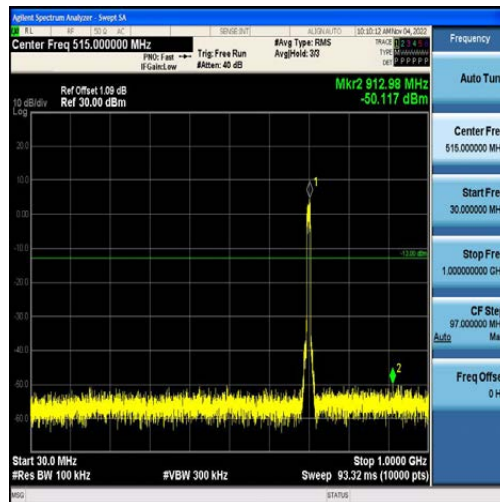

Band12-10MHz-QPSK-23095-50RB#0-Range2: 1000~10000MHz

Band12-10MHz-16QAM-23095-50RB#0-Range1:30~1000MHz