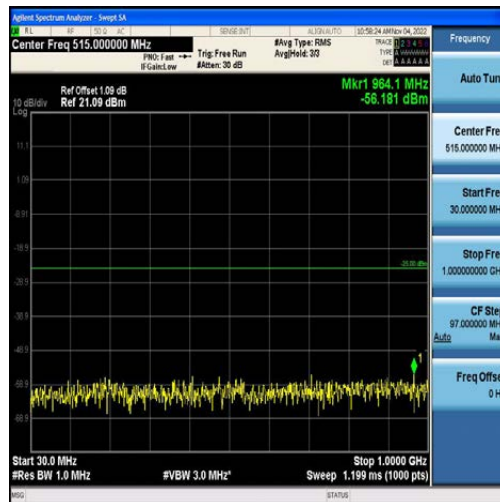

Band41-10MHz-16QAM-40620-50RB#0-Range3:6000~27000MHz

Band41-10MHz-QPSK-41540-50RB#0-Range1:30~1000MHz

Band41-10MHz-QPSK-41540-50RB#0-Range2:1000~6000MHz

Band41-10MHz-QPSK-41540-50RB#0-Range3:6000~27000MHz