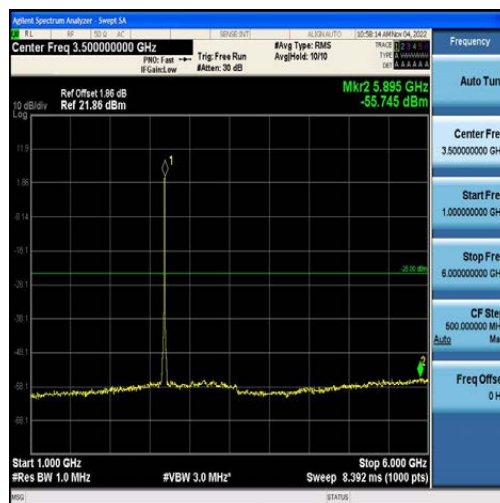

Band41-10MHz-QPSK-41540-50RB#0-Range1:30~1000MHz

Band41-10MHz-QPSK-41540-50RB#0-Range2:1000~6000MHz