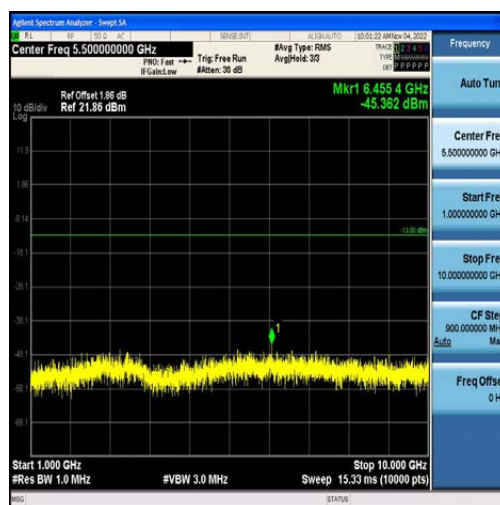

Band12-3MHz-QPSK-23165-15RB#0-Range1:30~1000MHz

Band12-3MHz-QPSK-23165-15RB#0-Range2:1000~10000MHz

Band12-3MHz-16QAM-23165-15RB#0-Range1:30~1000MHz

Band12-3MHz-16QAM-23165-15RB#0-Range2:1000~10000MHz

Band12-5MHz-QPSK-23035-25RB#0-Range1:30~1000MHz