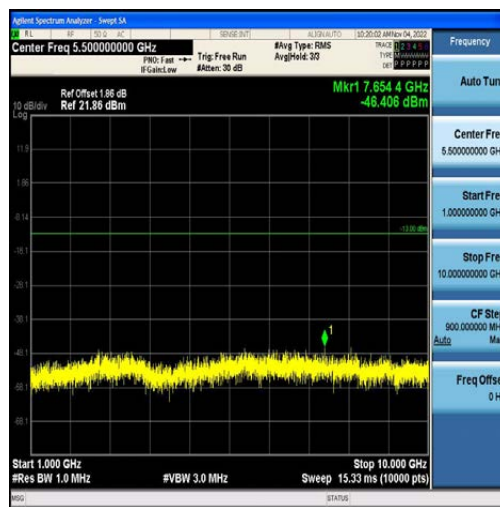

Band13-5MHz-QPSK-23230-25RB#0-Range1:30~1000MHz

Band13-5MHz-QPSK-23230-25RB#0-Range2:1000~10000MHz