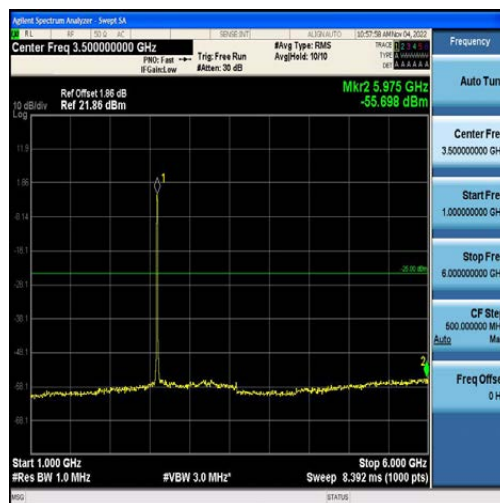

Band41-10MHz-QPSK-40620-50RB#0-Range1:30~1000MHz

Band41-10MHz-QPSK-40620-50RB#0-Range2:1000~6000MHz

Band41-10MHz-QPSK-40620-50RB#0-Range3:6000~27000MHz

Band41-10MHz-16QAM-40620-50RB#0-Range1:30~1000MHz

Band41-10MHz-16QAM-40620-50RB#0-Range2:1000~6000MHz