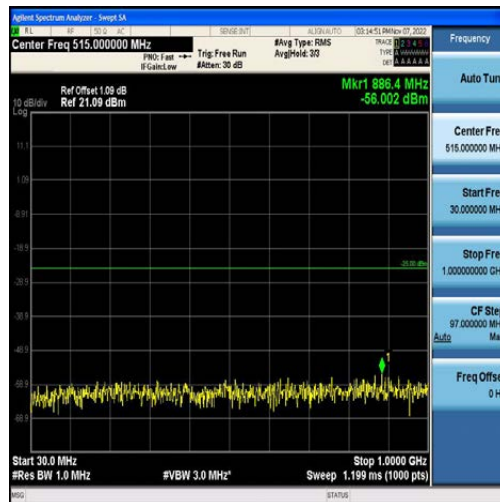

Band7-20MHz-16QAM-21350-100RB#0-Range3:6000~27000MHz

Band41-20MHz-QPSK-39750-100RB#0-Range1:30~1000MHz