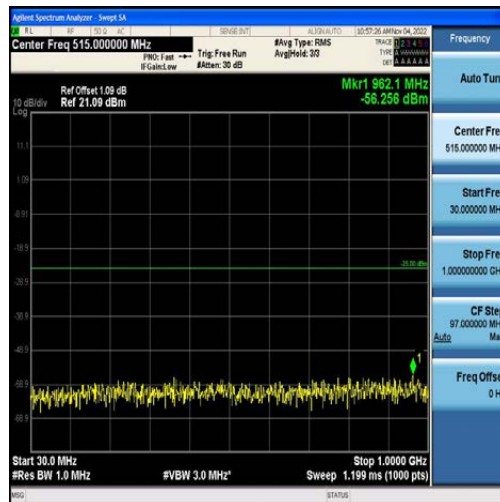

Band41-10MHz-QPSK-39700-50RB#0-Range3:6000~27000MHz

Band41-10MHz-16QAM-39700-50RB#0-Range1:30~1000MHz