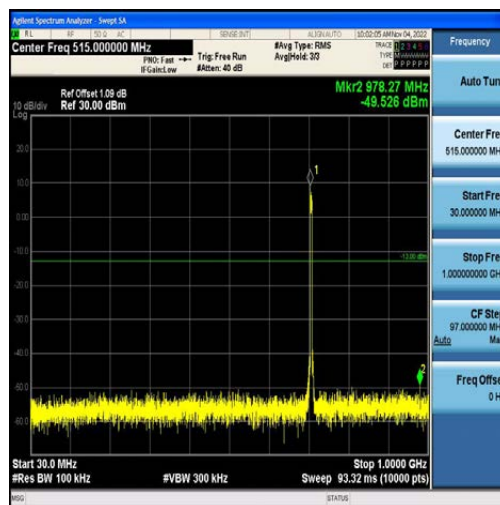

Band12-5MHz-16QAM-23095-25RB#0-Range1:30~1000MHz

Band12-5MHz-16QAM-23095-25RB#0-Range2:1000~10000MHz

Band12-5MHz-QPSK-23155-25RB#0-Range1:30~1000MHz

Band12-5MHz-QPSK-23155-25RB#0-Range2:1000~10000MHz

Band12-5MHz-16QAM-23155-25RB#0-Range1:30~1000MHz