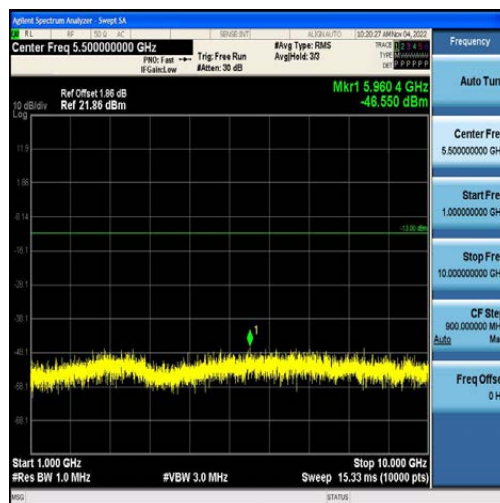

Band13-5MHz-QPSK-23255-25RB#0-Range1:30~1000MHz

Band13-5MHz-QPSK-23255-25RB#0-Range2:1000~10000MHz