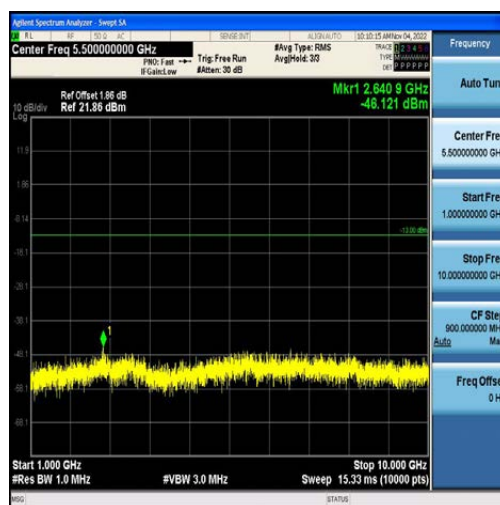

Band12-10MHz-16QAM-23095-50RB#0-Range1:30~1000MHz

Band12-10MHz-16QAM-23095-50RB#0-Range2: 1000~10000MHz