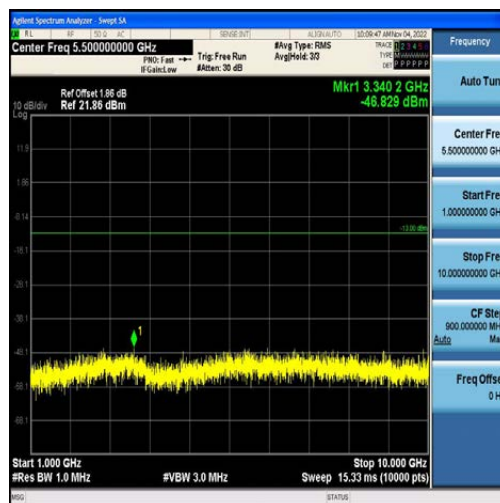

Band12-10MHz-QPSK-23060-50RB#0-Range1:30~1000MHz

Band12-10MHz-QPSK-23060-50RB#0-Range2:1000~10000MHz