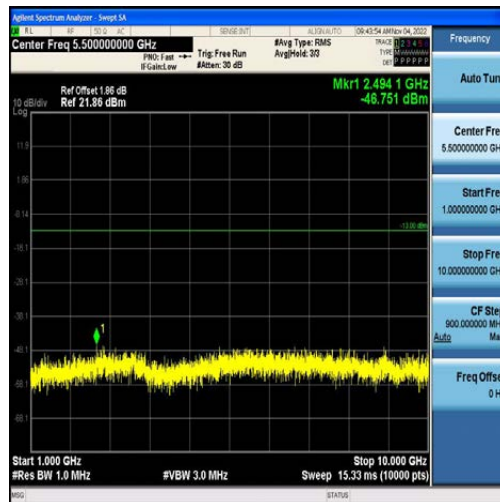

Band12-1.4MHz-16QAM-23017-6RB#0-Range1:30~1000MHz

Band12-1.4MHz-16QAM-23017-6RB#0-Range2:1000~10000MHz

Band12-1.4MHz-QPSK-23095-6RB#0-Range1:30~1000MHz

Band12-1.4MHz-QPSK-23095-6RB#0-Range2:1000~10000MHz