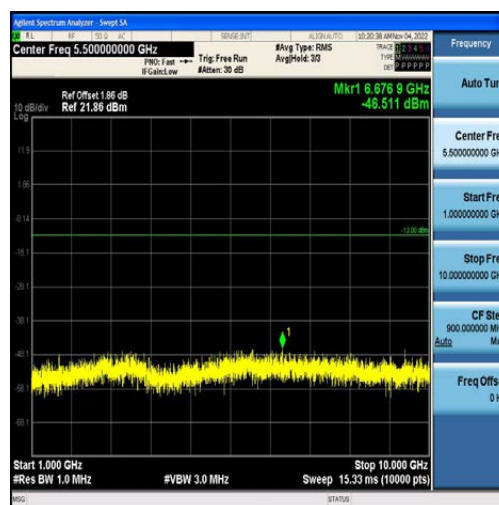

Band13-5MHz-16QAM-23255-25RB#0-Range1:30~1000MHz

Band13-5MHz-16QAM-23255-25RB#0-Range2:1000~10000MHz