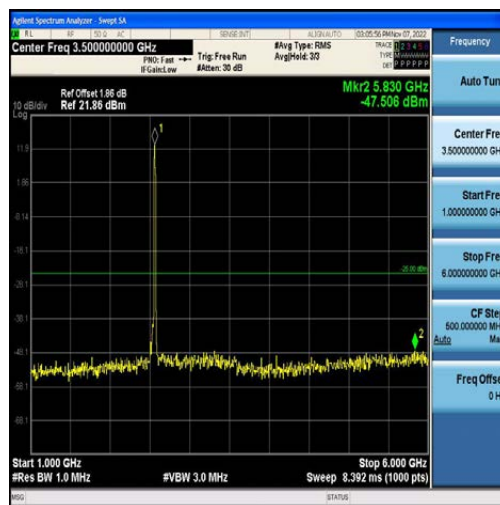

Band7-20MHz-16QAM-21350-100RB#0-Range1:30~1000MHz

Band7-20MHz-16QAM-21350-100RB#0-Range2:1000~6000MHz