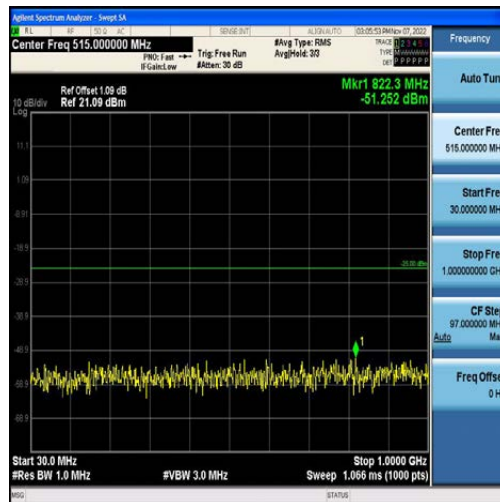

Band7-20MHz-16QAM-21100-100RB#0-Range3:6000~27000MHz

Band7-20MHz-QPSK-21350-100RB#0-Range1:30~1000MHz

Band7-20MHz-QPSK-21350-100RB#0-Range2:1000~6000MHz

Band7-20MHz-QPSK-21350-100RB#0-Range3:6000~27000MHz