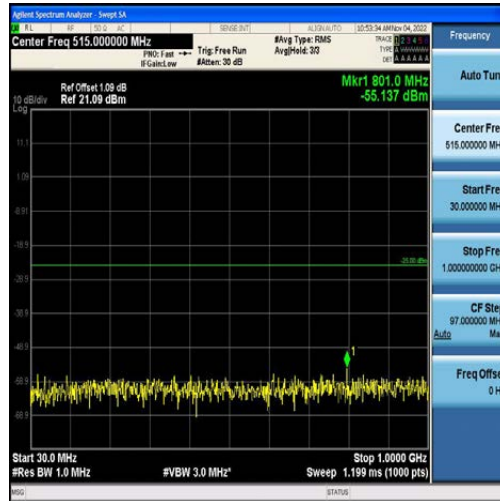

Band41-5MHz-16QAM-41565-25RB#0-Range3:6000~27000MHz

Band41-10MHz-QPSK-39700-50RB#0-Range1:30~1000MHz