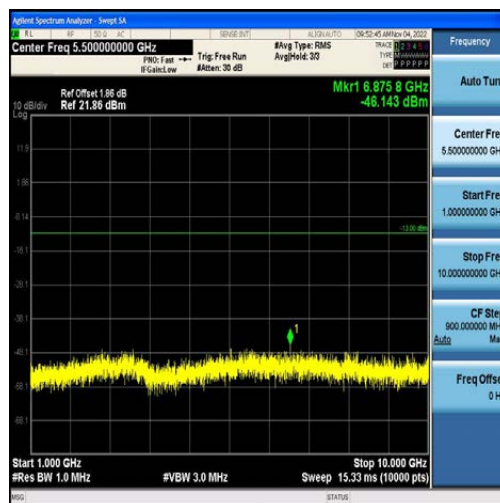

Band12-3MHz-16QAM-23025-15RB#0-Range2:1000~10000MHz

Band12-3MHz-QPSK-23095-15RB#0-Range1:30~1000MHz

Band12-3MHz-QPSK-23095-15RB#0-Range2:1000~10000MHz

Band12-3MHz-16QAM-23095-15RB#0-Range1:30~1000MHz

Band12-3MHz-16QAM-23095-15RB#0-Range2:1000~10000MHz