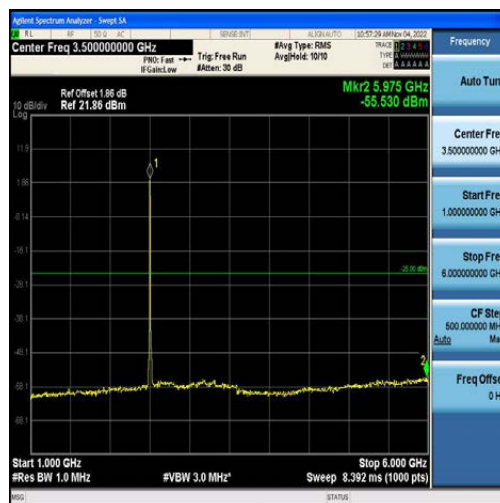

Band41-10MHz-16QAM-39700-50RB#0-Range1:30~1000MHz

Band41-10MHz-16QAM-39700-50RB#0-Range2:1000~6000MHz