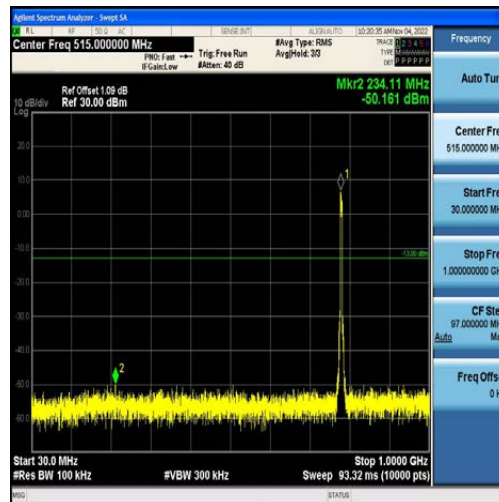

Band13-5MHz-16QAM-23230-25RB#0-Range2:1000~10000MHz

Band13-5MHz-16QAM-23230-25RB#0-Range3:1559~1610MHz

Band13-5MHz-QPSK-23255-25RB#0-Range1:30~1000MHz

Band13-5MHz-QPSK-23255-25RB#0-Range2:1000~10000MHz

Band13-5MHz-QPSK-23255-25RB#0-Range3:1559~1610MHz