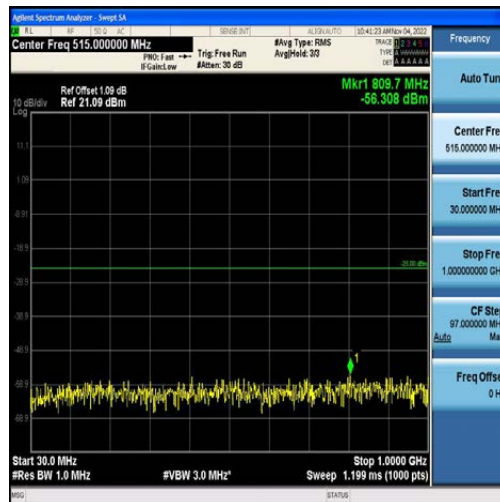

Band13-10MHz-QPSK-23230-50RB#0-Range3:1559~1610MHz

Band13-10MHz-16QAM-23230-50RB#0-Range1:30~1000MHz

Band13-10MHz-16QAM-23230-50RB#0-Range2:1000~10000MHz

Band13-10MHz-16QAM-23230-50RB#0-Range3:1559~1610MHz