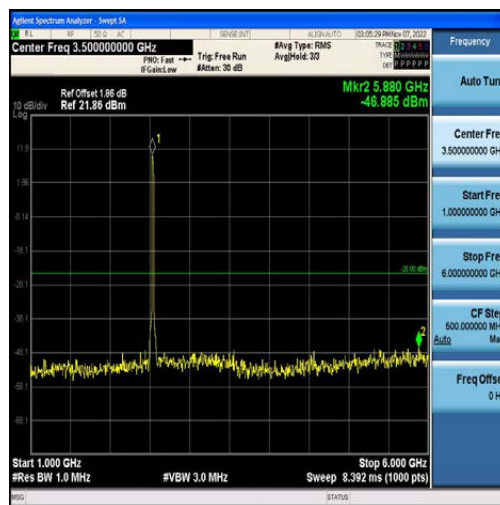

Band7-20MHz-QPSK-21100-100RB#0-Range2:1000~6000MHz

Band7-20MHz-QPSK-21100-100RB#0-Range3:6000~27000MHz

Band7-20MHz-16QAM-21100-100RB#0-Range1:30~1000MHz

Band7-20MHz-16QAM-21100-100RB#0-Range2:1000~6000MHz