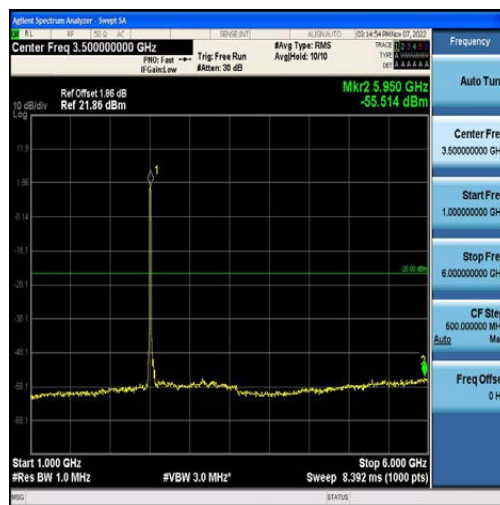

Band7-20MHz-16QAM-21350-100RB#0-Range1:30~1000MHz

Band7-20MHz-16QAM-21350-100RB#0-Range2:1000~6000MHz

Band7-20MHz-16QAM-21350-100RB#0-Range3:6000~27000MHz

Band41-20MHz-QPSK-39750-100RB#0-Range1:30~1000MHz