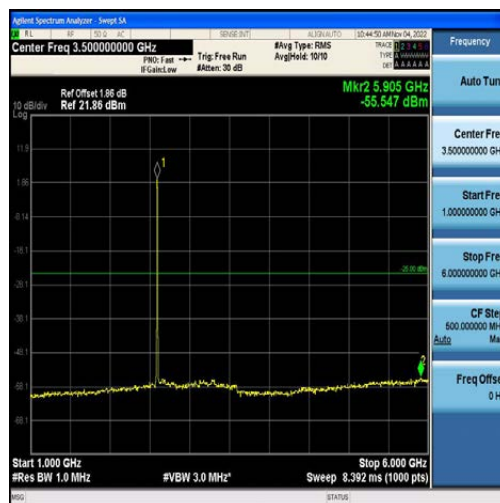

Band41-5MHz-QPSK-40620-25RB#0-Range1:30~1000MHz

Band41-5MHz-QPSK-40620-25RB#0-Range2:1000~6000MHz