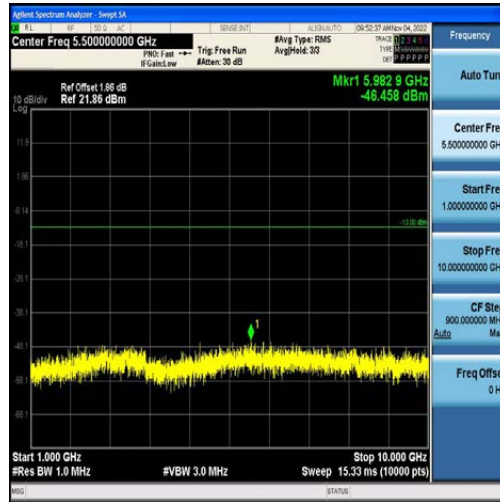

Band12-3MHz-QPSK-23095-15RB#0-Range1:30~1000MHz

Band12-3MHz-QPSK-23095-15RB#0-Range2:1000~10000MHz