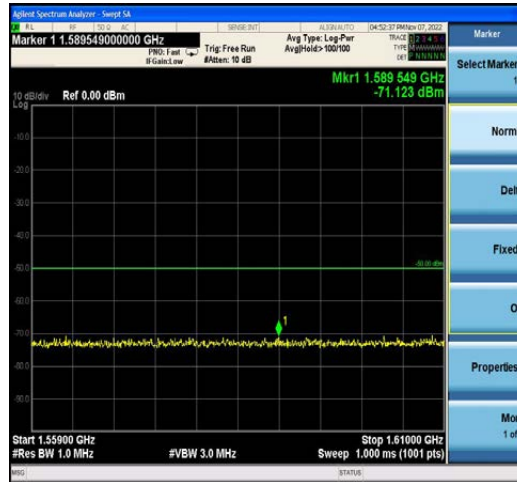

Band13-5MHz-QPSK-23230-25RB#0-Range2:1000~10000MHz

Band13-5MHz-QPSK-23230-25RB#0-Range3:1559~1610MHz