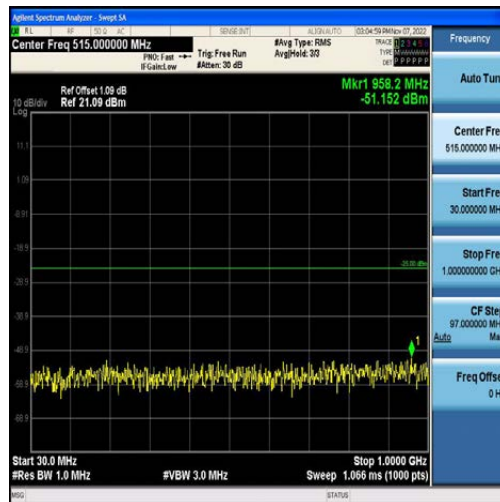

Band41-15MHz-16QAM-41515-75RB#0-Range3:6000~27000MHz

Band7-20MHz-QPSK-20850-100RB#0-Range1:30~1000MHz

Band7-20MHz-QPSK-20850-100RB#0-Range2:1000~6000MHz

Band7-20MHz-QPSK-20850-100RB#0-Range3:6000~27000MHz