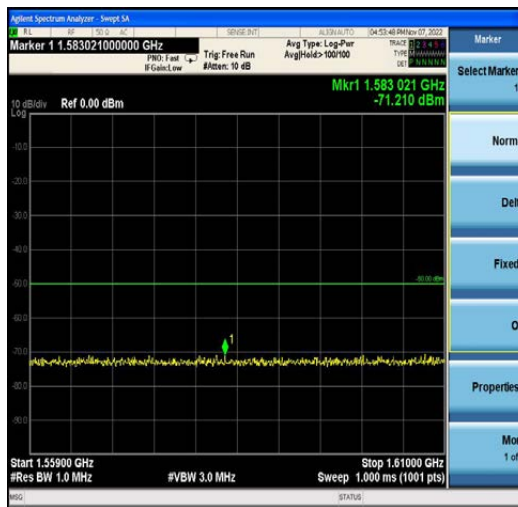

Band13-5MHz-16QAM-23255-25RB#0-Range1:30~1000MHz

Band13-5MHz-16QAM-23255-25RB#0-Range2:1000~10000MHz

Band13-5MHz-16QAM-23255-25RB#0-Range3:1559~1610MHz

Band13-10MHz-QPSK-23230-50RB#0-Range1:30~1000MHz

Band13-10MHz-QPSK-23230-50RB#0-Range2:1000~10000MHz