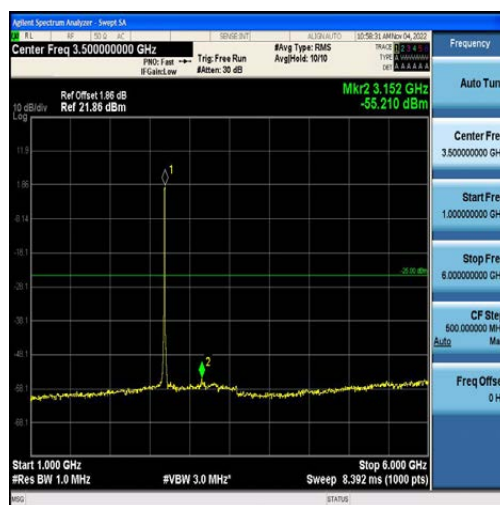

Band41-10MHz-16QAM-41540-50RB#0-Range1:30~1000MHz

Band41-10MHz-16QAM-41540-50RB#0-Range2:1000~6000MHz