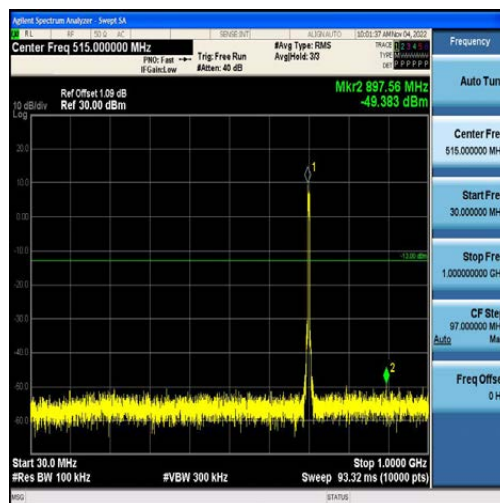

Band12-5MHz-QPSK-23035-25RB#0-Range2:1000~10000MHz

Band12-5MHz-16QAM-23035-25RB#0-Range1:30~1000MHz

Band12-5MHz-16QAM-23035-25RB#0-Range2:1000~10000MHz

Band12-5MHz-QPSK-23095-25RB#0-Range1:30~1000MHz

Band12-5MHz-QPSK-23095-25RB#0-Range2:1000~10000MHz