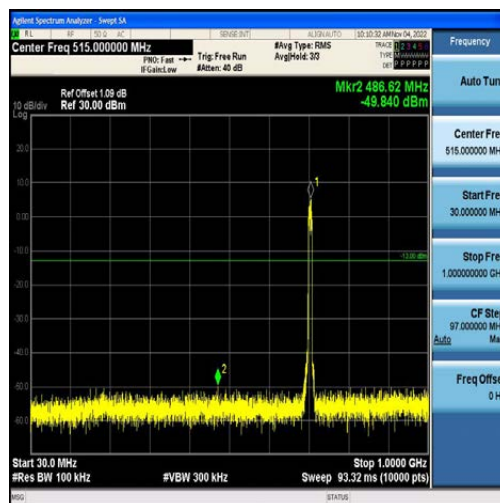

Band12-10MHz-QPSK-23130-50RB#0-Range2:1000~10000MHz

Band12-10MHz-16QAM-23130-50RB#0-Range1:30~1000MHz