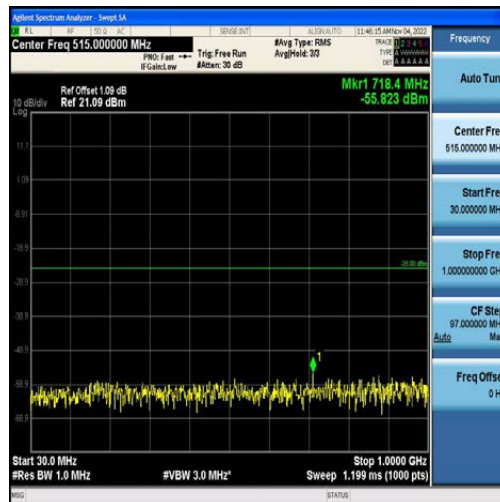

Band41-15MHz-16QAM-39725-75RB#0-Range3:6000~27000MHz

Band41-15MHz-QPSK-40620-75RB#0-Range1:30~1000MHz

Band41-15MHz-QPSK-40620-75RB#0-Range2:1000~6000MHz

Band41-15MHz-QPSK-40620-75RB#0-Range3:6000~27000MHz