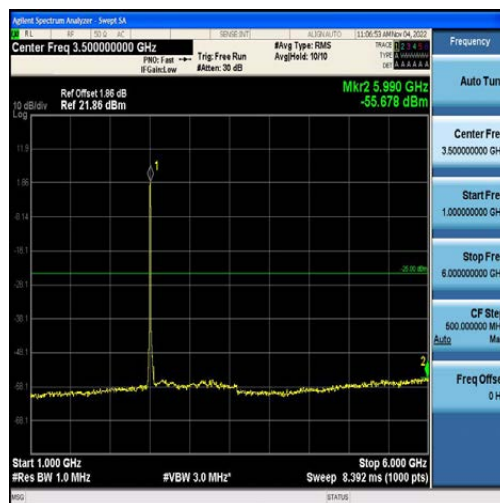

Band41-10MHz-16QAM-41540-50RB#0-Range1:30~1000MHz

Band41-10MHz-16QAM-41540-50RB#0-Range2:1000~6000MHz

Band41-10MHz-16QAM-41540-50RB#0-Range3:6000~27000MHz

Band41-15MHz-QPSK-39725-75RB#0-Range1:30~1000MHz