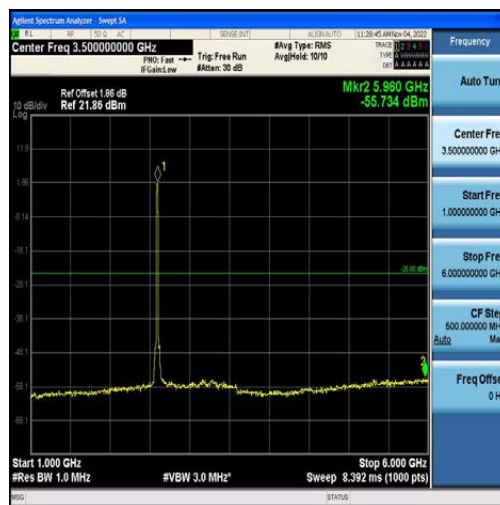

Band41-15MHz-QPSK-40620-75RB#0-Range1:30~1000MHz

Band41-15MHz-QPSK-40620-75RB#0-Range2:1000~6000MHz