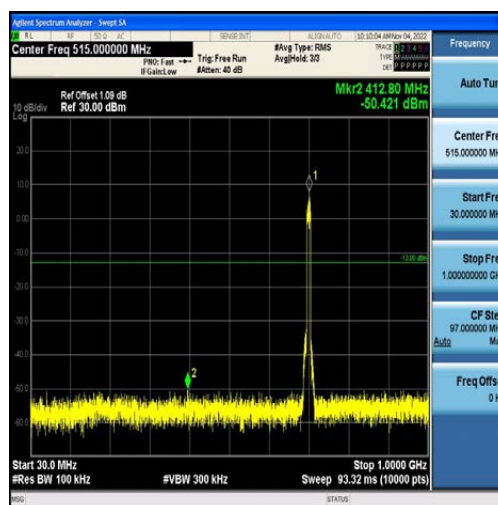

Band12-5MHz-16QAM-23155-25RB#0-Range2:1000~10000MHz

Band12-10MHz-QPSK-23060-50RB#0-Range1:30~1000MHz

Band12-10MHz-QPSK-23060-50RB#0-Range2:1000~10000MHz

Band12-10MHz-16QAM-23060-50RB#0-Range1:30~1000MHz

Band12-10MHz-16QAM-23060-50RB#0-Range2:1000~10000MHz