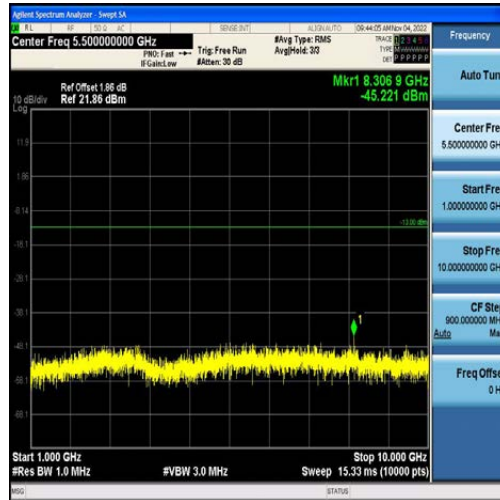

Band12-1.4MHz-16QAM-23017-6RB#0-Range1:30~1000MHz

Band12-1.4MHz-16QAM-23017-6RB#0-Range2:1000~10000MHz

Band12-1.4MHz-QPSK-23095-6RB#0-Range1:30~1000MHz

Band12-1.4MHz-QPSK-23095-6RB#0-Range2:1000~10000MHz