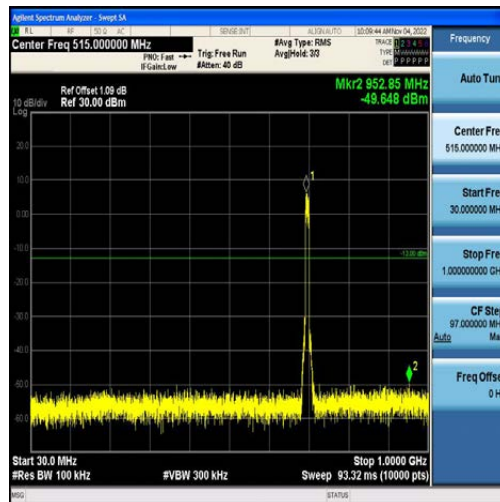

Band12-5MHz-16QAM-23155-25RB#0-Range2:1000~10000MHz

Band12-10MHz-QPSK-23060-50RB#0-Range1:30~1000MHz