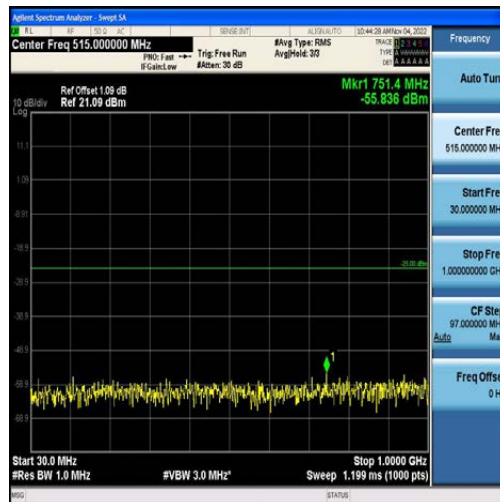

Band41-5MHz-QPSK-39675-25RB#0-Range3:6000~27000MHz

Band41-5MHz-16QAM-39675-25RB#0-Range1:30~1000MHz