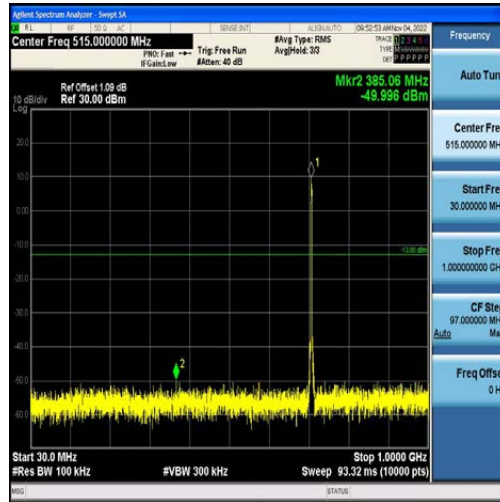

Band12-3MHz-16QAM-23025-15RB#0-Range2:1000~10000MHz

Band12-3MHz-QPSK-23095-15RB#0-Range1:30~1000MHz

Band12-3MHz-QPSK-23095-15RB#0-Range2:1000~10000MHz

Band12-3MHz-16QAM-23095-15RB#0-Range1:30~1000MHz

Band12-3MHz-16QAM-23095-15RB#0-Range2:1000~10000MHz