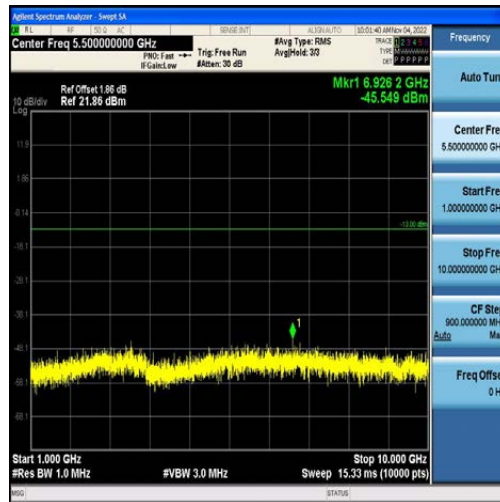

Band12-5MHz-QPSK-23035-25RB#0-Range2:1000~10000MHz

Band12-5MHz-16QAM-23035-25RB#0-Range1:30~1000MHz

Band12-5MHz-16QAM-23035-25RB#0-Range2:1000~10000MHz

Band12-5MHz-QPSK-23095-25RB#0-Range1:30~1000MHz

Band12-5MHz-QPSK-23095-25RB#0-Range2:1000~10000MHz