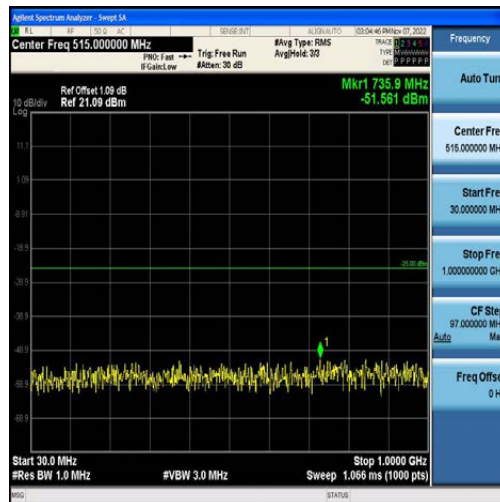

Band41-15MHz-16QAM-41515-75RB#0-Range3:6000~27000MHz

Band7-20MHz-QPSK-20850-100RB#0-Range1:30~1000MHz