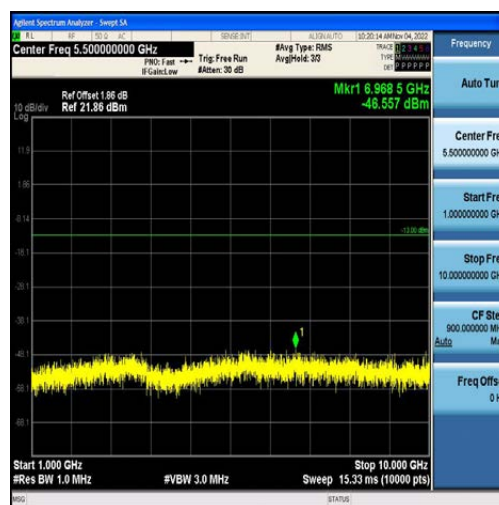

Band13-5MHz-16QAM-23205-25RB#0-Range3:1559~1610MHz

Band13-5MHz-QPSK-23230-25RB#0-Range1:30~1000MHz

Band13-5MHz-QPSK-23230-25RB#0-Range2:1000~10000MHz

Band13-5MHz-QPSK-23230-25RB#0-Range3:1559~1610MHz

Band13-5MHz-16QAM-23230-25RB#0-Range1:30~1000MHz