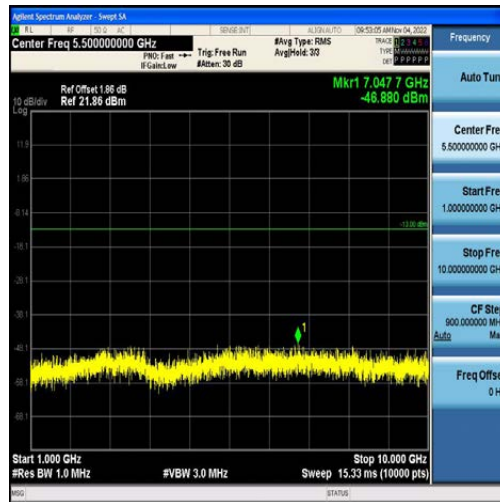

Band12-3MHz-16QAM-23165-15RB#0-Range1:30~1000MHz

Band12-3MHz-16QAM-23165-15RB#0-Range2:1000~10000MHz