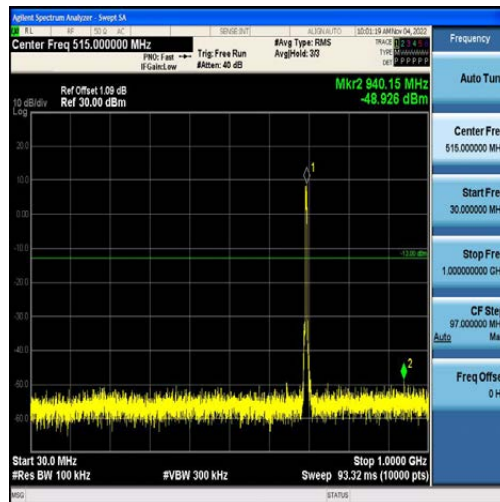

Band12-3MHz-QPSK-23165-15RB#0-Range1:30~1000MHz

Band12-3MHz-QPSK-23165-15RB#0-Range2:1000~10000MHz

Band12-3MHz-16QAM-23165-15RB#0-Range1:30~1000MHz

Band12-3MHz-16QAM-23165-15RB#0-Range2:1000~10000MHz

Band12-5MHz-QPSK-23035-25RB#0-Range1:30~1000MHz