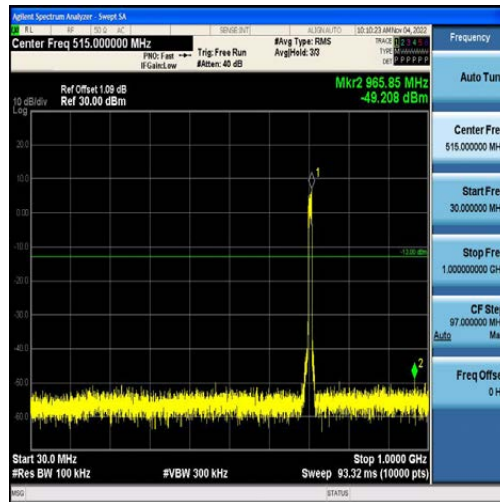

Band12-10MHz-QPSK-23095-50RB#0-Range1:30~1000MHz

Band12-10MHz-QPSK-23095-50RB#0-Range2: 1000~10000MHz

Band12-10MHz-16QAM-23095-50RB#0-Range1:30~1000MHz

Band12-10MHz-16QAM-23095-50RB#0-Range2: 1000~10000MHz