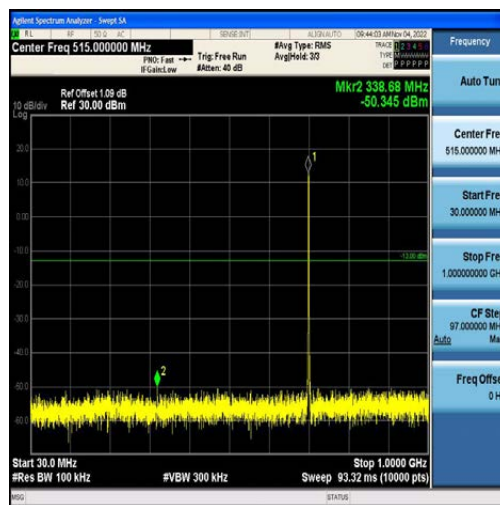

Band12-1.4MHz-16QAM-23017-6RB#0-Range1:30~1000MHz

Band12-1.4MHz-16QAM-23017-6RB#0-Range2:1000~10000MHz

Band12-1.4MHz-QPSK-23095-6RB#0-Range1:30~1000MHz

Band12-1.4MHz-QPSK-23095-6RB#0-Range2:1000~10000MHz