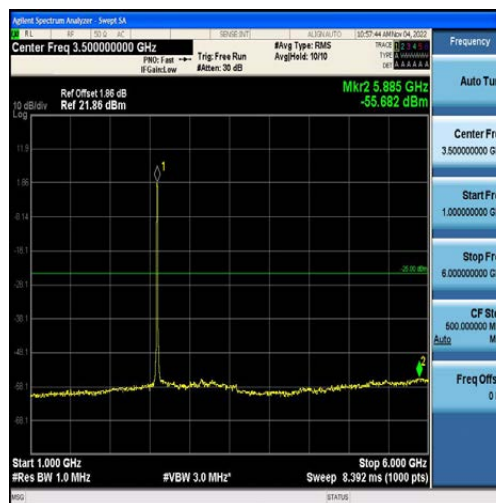

Band41-10MHz-QPSK-40620-50RB#0-Range1:30~1000MHz

Band41-10MHz-QPSK-40620-50RB#0-Range2:1000~6000MHz