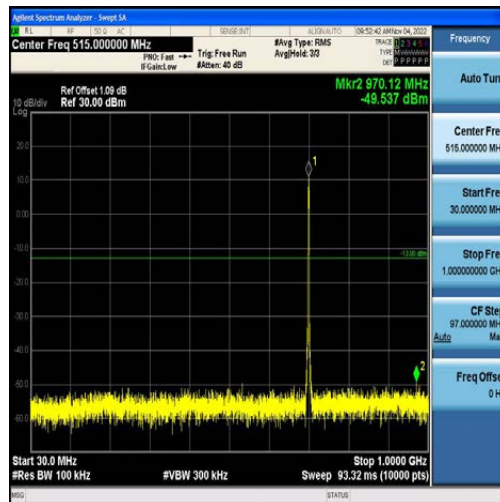

Band12-3MHz-QPSK-23095-15RB#0-Range2:1000~10000MHz

Band12-3MHz-16QAM-23095-15RB#0-Range1:30~1000MHz