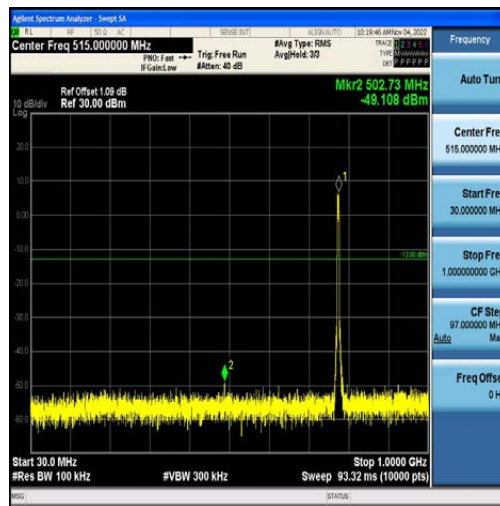

Band13-5MHz-QPSK-23205-25RB#0-Range3:1559~1610MHz

Band13-5MHz-16QAM-23205-25RB#0-Range1:30~1000MHz