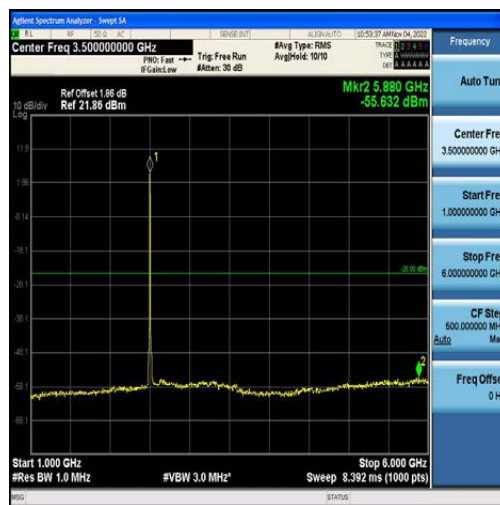

Band41-5MHz-16QAM-41565-25RB#0-Range1:30~1000MHz

Band41-5MHz-16QAM-41565-25RB#0-Range2:1000~6000MHz

Band41-5MHz-16QAM-41565-25RB#0-Range3:6000~27000MHz

Band41-10MHz-QPSK-39700-50RB#0-Range1:30~1000MHz

Band41-10MHz-QPSK-39700-50RB#0-Range2:1000~6000MHz