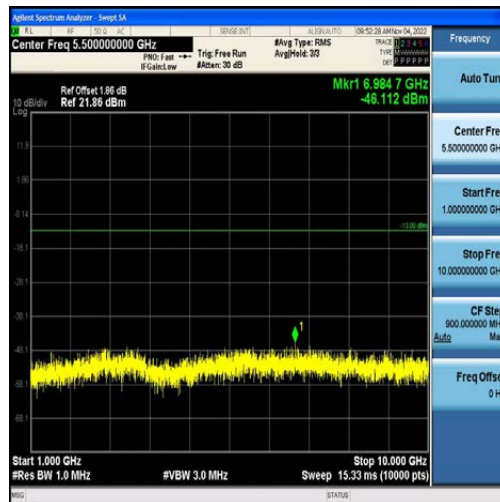

Band12-1.4MHz-16QAM-23173-6RB#0-Range1:30~1000MHz

Band12-1.4MHz-16QAM-23173-6RB#0-Range2:1000~10000MHz

Band12-3MHz-QPSK-23025-15RB#0-Range1:30~1000MHz

Band12-3MHz-QPSK-23025-15RB#0-Range2:1000~10000MHz

Band12-3MHz-16QAM-23025-15RB#0-Range1:30~1000MHz