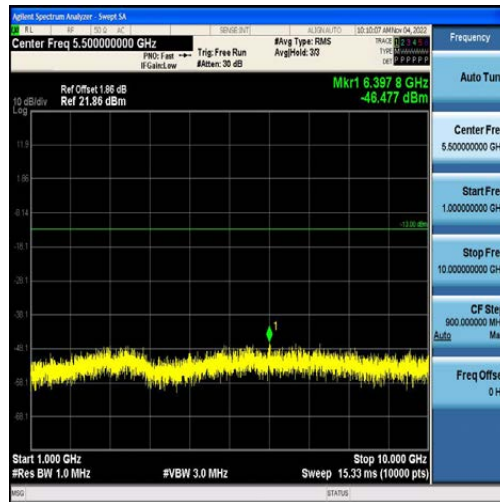

Band12-10MHz-QPSK-23095-50RB#0-Range1:30~1000MHz

Band12-10MHz-QPSK-23095-50RB#0-Range2: 1000~10000MHz