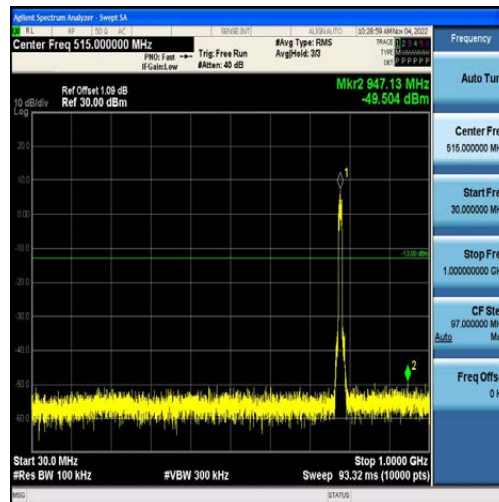

Band13-5MHz-16QAM-23255-25RB#0-Range3:1559~1610MHz

Band13-10MHz-QPSK-23230-50RB#0-Range1:30~1000MHz