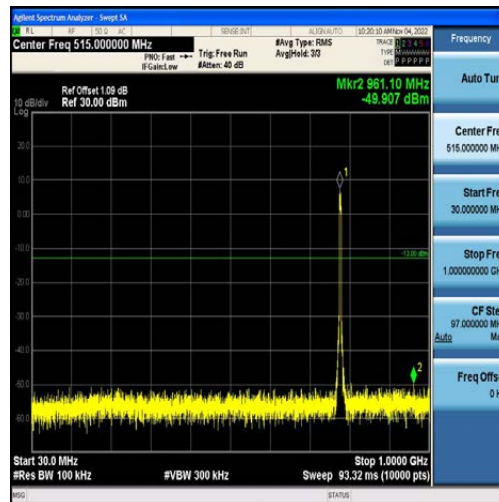

Band13-5MHz-16QAM-23205-25RB#0-Range3:1559~1610MHz

Band13-5MHz-QPSK-23230-25RB#0-Range1:30~1000MHz

Band13-5MHz-QPSK-23230-25RB#0-Range2:1000~10000MHz

Band13-5MHz-QPSK-23230-25RB#0-Range3:1559~1610MHz

Band13-5MHz-16QAM-23230-25RB#0-Range1:30~1000MHz