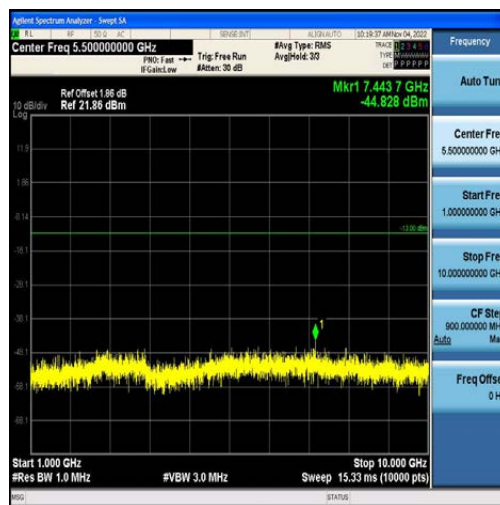

Band13-5MHz-QPSK-23205-25RB#0-Range1:30~1000MHz

Band13-5MHz-QPSK-23205-25RB#0-Range2:1000~10000MHz