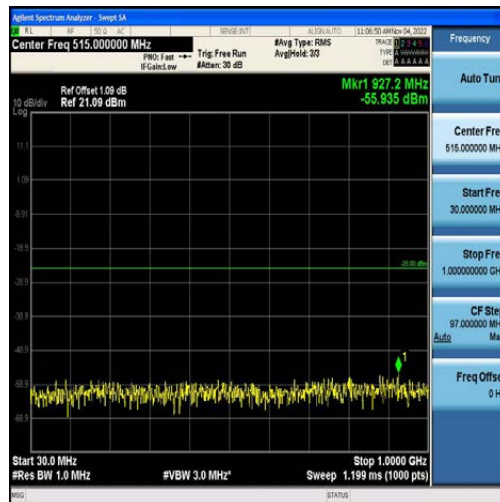

Band41-10MHz-16QAM-41540-50RB#0-Range3:6000~27000MHz

Band41-15MHz-QPSK-39725-75RB#0-Range1:30~1000MHz