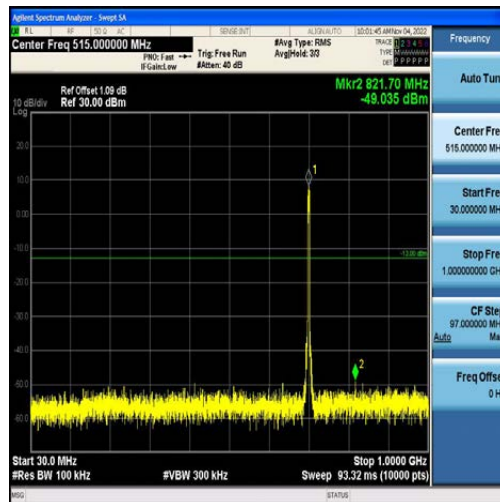

Band12-5MHz-QPSK-23035-25RB#0-Range2:1000~10000MHz

Band12-5MHz-16QAM-23035-25RB#0-Range1:30~1000MHz

Band12-5MHz-16QAM-23035-25RB#0-Range2:1000~10000MHz

Band12-5MHz-QPSK-23095-25RB#0-Range1:30~1000MHz

Band12-5MHz-QPSK-23095-25RB#0-Range2:1000~10000MHz