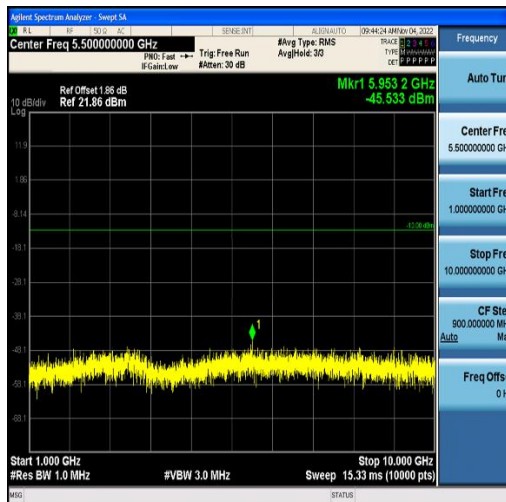

Band12-1.4MHz-QPSK-23173-6RB#0-Range1:30~1000MHz

Band12-1.4MHz-QPSK-23173-6RB#0-Range2:1000~10000MHz