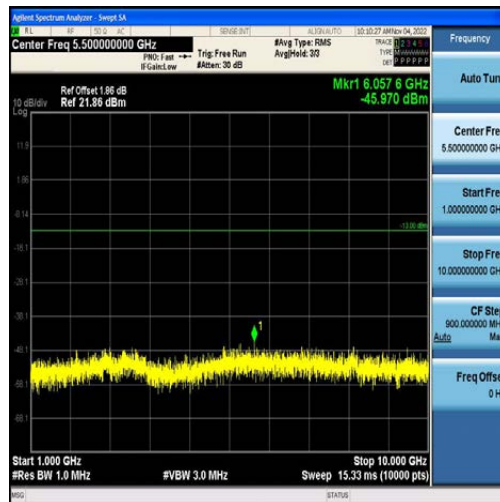

Band12-10MHz-QPSK-23130-50RB#0-Range1:30~1000MHz

Band12-10MHz-QPSK-23130-50RB#0-Range2:1000~10000MHz