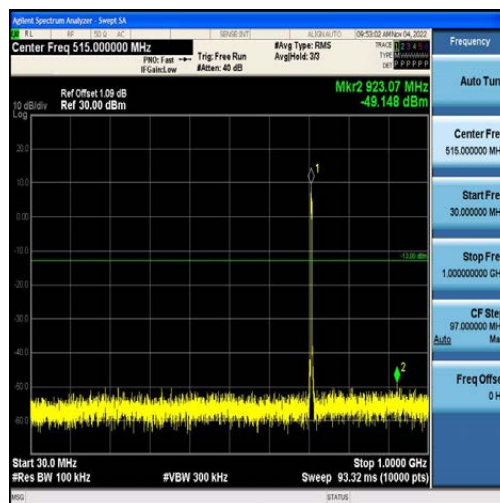

Band12-3MHz-QPSK-23165-15RB#0-Range2:1000~10000MHz

Band12-3MHz-16QAM-23165-15RB#0-Range1:30~1000MHz