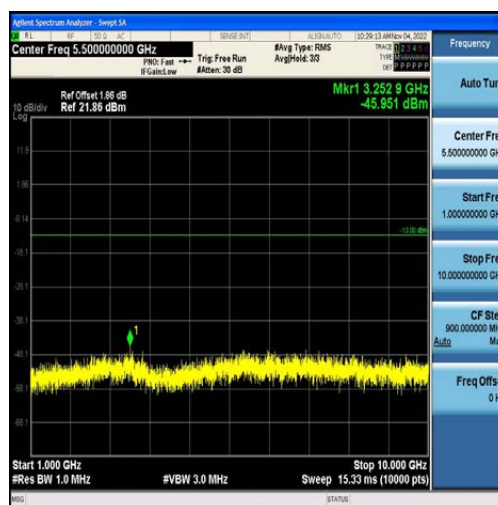

Band13-10MHz-16QAM-23230-50RB#0-Range1:30~1000MHz

Band13-10MHz-16QAM-23230-50RB#0-Range2:1000~10000MHz