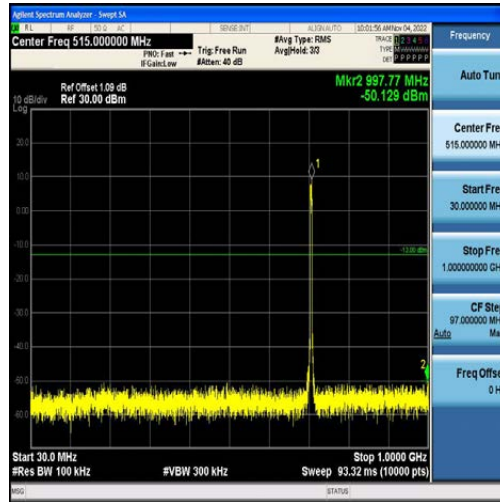

Band12-5MHz-16QAM-23095-25RB#0-Range2:1000~10000MHz

Band12-5MHz-QPSK-23155-25RB#0-Range1:30~1000MHz