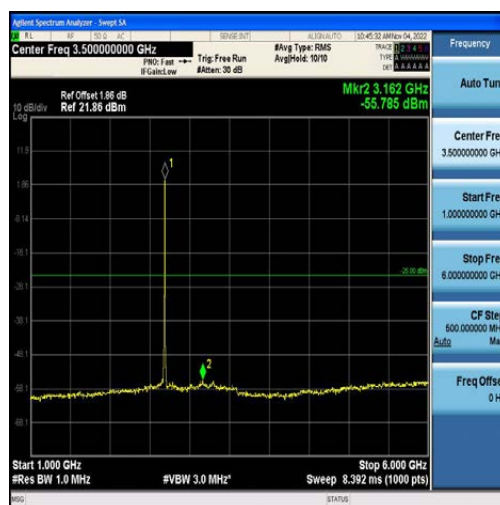

Band41-5MHz-16QAM-41565-25RB#0-Range1:30~1000MHz

Band41-5MHz-16QAM-41565-25RB#0-Range2:1000~6000MHz