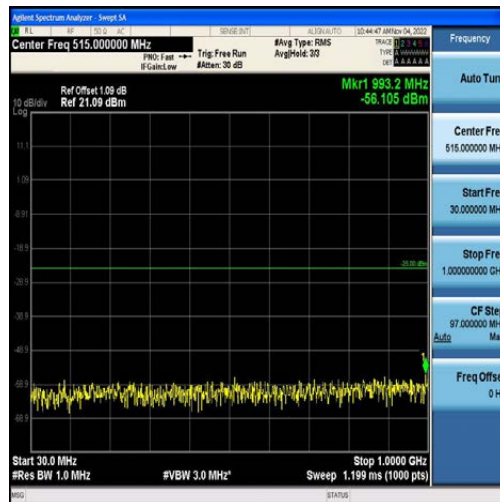

Band41-5MHz-16QAM-39675-25RB#0-Range3:6000~27000MHz

Band41-5MHz-QPSK-40620-25RB#0-Range1:30~1000MHz