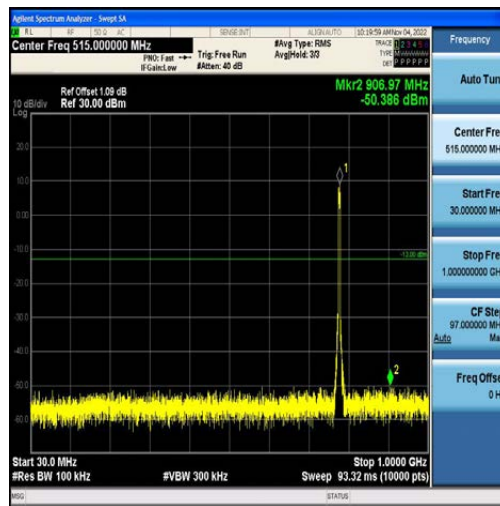

Band13-5MHz-16QAM-23205-25RB#0-Range3:1559~1610MHz

Band13-5MHz-QPSK-23230-25RB#0-Range1:30~1000MHz