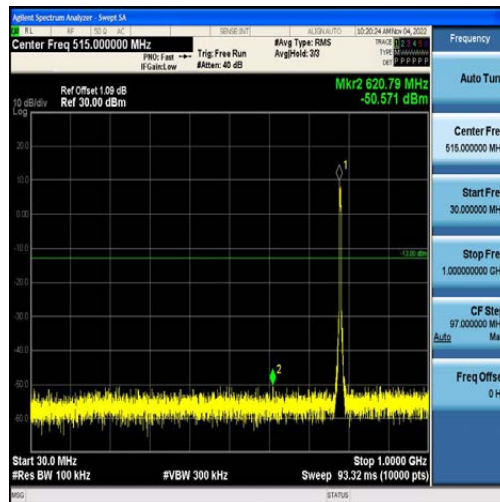

Band13-5MHz-16QAM-23230-25RB#0-Range3:1559~1610MHz

Band13-5MHz-QPSK-23255-25RB#0-Range1:30~1000MHz