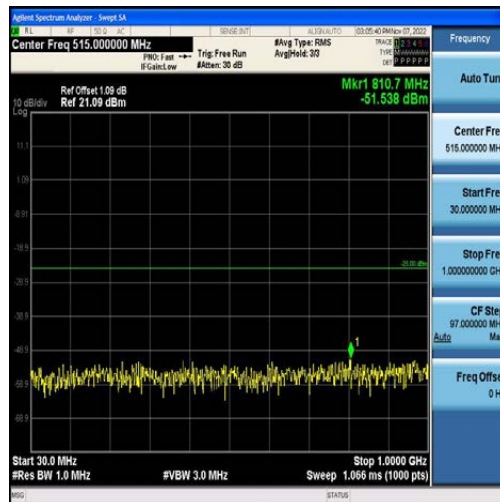

Band7-20MHz-16QAM-21100-100RB#0-Range3:6000~27000MHz

Band7-20MHz-QPSK-21350-100RB#0-Range1:30~1000MHz