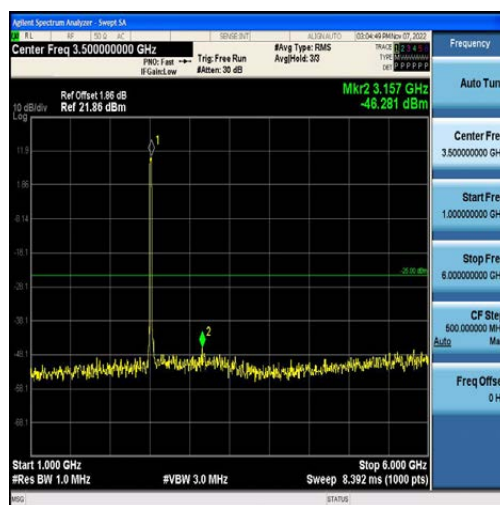

Band7-20MHz-QPSK-20850-100RB#0-Range1:30~1000MHz

Band7-20MHz-QPSK-20850-100RB#0-Range2:1000~6000MHz