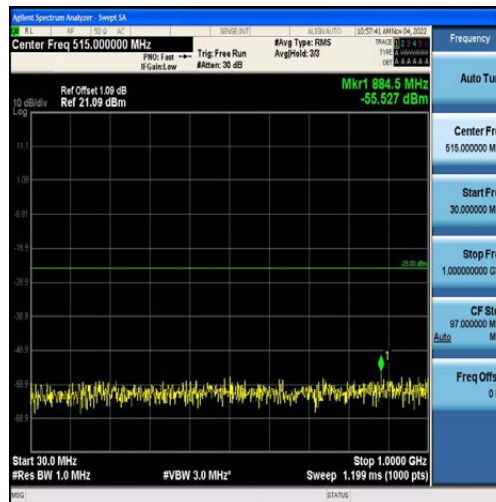

Band41-10MHz-QPSK-39700-50RB#0-Range3:6000~27000MHz

Band41-10MHz-16QAM-39700-50RB#0-Range1:30~1000MHz

Band41-10MHz-16QAM-39700-50RB#0-Range2:1000~6000MHz

Band41-10MHz-16QAM-39700-50RB#0-Range3:6000~27000MHz