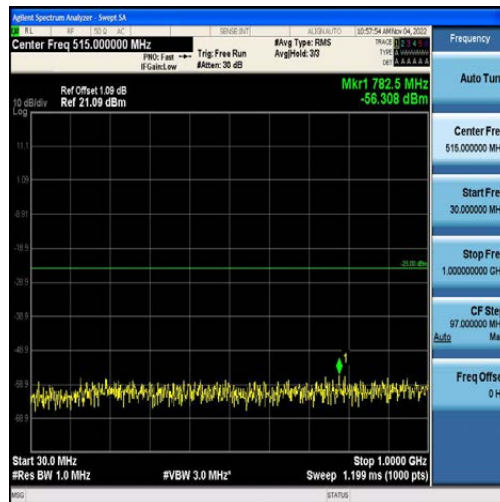

Band41-10MHz-QPSK-40620-50RB#0-Range1:30~1000MHz

Band41-10MHz-QPSK-40620-50RB#0-Range2:1000~6000MHz

Band41-10MHz-QPSK-40620-50RB#0-Range3:6000~27000MHz

Band41-10MHz-16QAM-40620-50RB#0-Range1:30~1000MHz

Band41-10MHz-16QAM-40620-50RB#0-Range2:1000~6000MHz