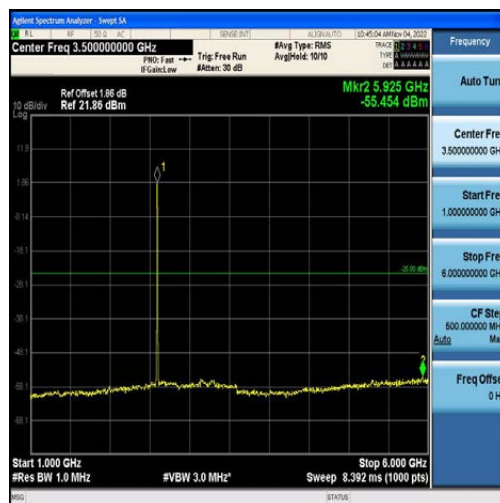

Band41-5MHz-16QAM-39675-25RB#0-Range3:6000~27000MHz

Band41-5MHz-QPSK-40620-25RB#0-Range1:30~1000MHz

Band41-5MHz-QPSK-40620-25RB#0-Range2:1000~6000MHz

Band41-5MHz-QPSK-40620-25RB#0-Range3:6000~27000MHz

Band41-5MHz-16QAM-40620-25RB#0-Range1:30~1000MHz