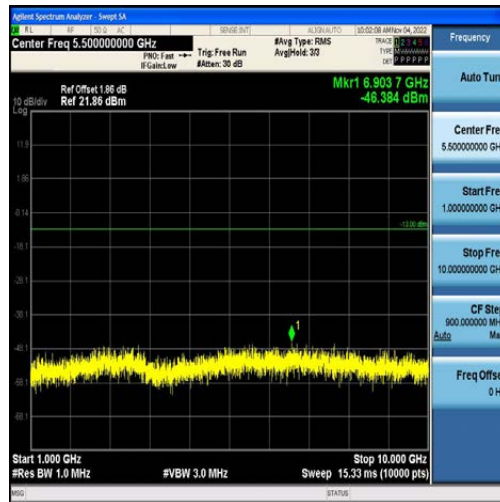

Band12-5MHz-16QAM-23095-25RB#0-Range1:30~1000MHz

Band12-5MHz-16QAM-23095-25RB#0-Range2:1000~10000MHz

Band12-5MHz-QPSK-23155-25RB#0-Range1:30~1000MHz

Band12-5MHz-QPSK-23155-25RB#0-Range2:1000~10000MHz

Band12-5MHz-16QAM-23155-25RB#0-Range1:30~1000MHz