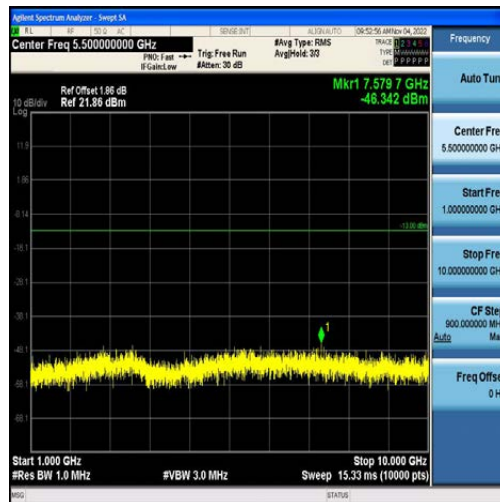

Band12-3MHz-QPSK-23165-15RB#0-Range1:30~1000MHz

Band12-3MHz-QPSK-23165-15RB#0-Range2:1000~10000MHz