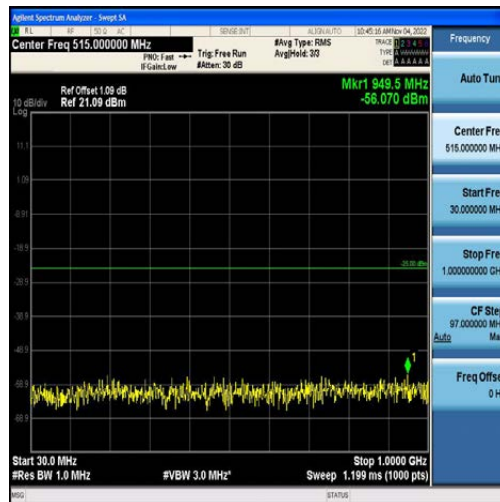

Band41-5MHz-16QAM-40620-25RB#0-Range3:6000~27000MHz

Band41-5MHz-QPSK-41565-25RB#0-Range1:30~1000MHz