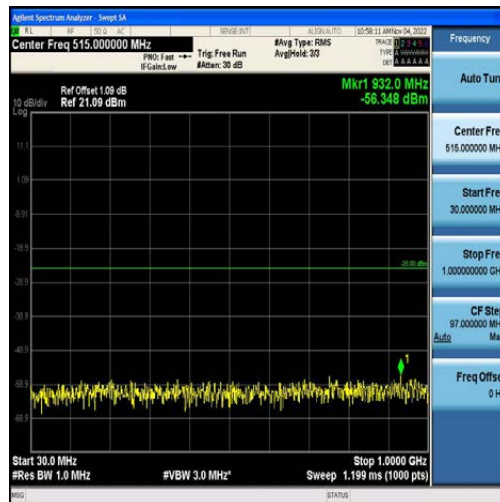

Band41-10MHz-16QAM-40620-50RB#0-Range3:6000~27000MHz

Band41-10MHz-QPSK-41540-50RB#0-Range1:30~1000MHz