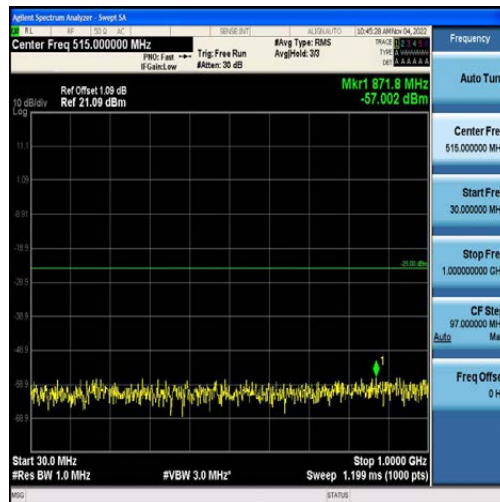

Band41-5MHz-16QAM-40620-25RB#0-Range2:1000~6000MHz

Band41-5MHz-16QAM-40620-25RB#0-Range3:6000~27000MHz

Band41-5MHz-QPSK-41565-25RB#0-Range1:30~1000MHz

Band41-5MHz-QPSK-41565-25RB#0-Range2:1000~6000MHz

Band41-5MHz-QPSK-41565-25RB#0-Range3:6000~27000MHz