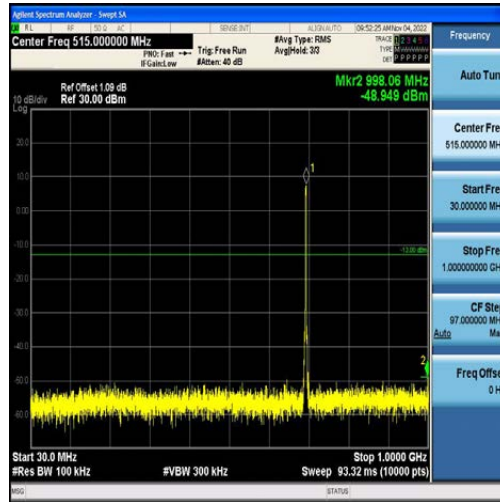

Band12-1.4MHz-16QAM-23173-6RB#0-Range1:30~1000MHz

Band12-1.4MHz-16QAM-23173-6RB#0-Range2:1000~10000MHz

Band12-3MHz-QPSK-23025-15RB#0-Range1:30~1000MHz

Band12-3MHz-QPSK-23025-15RB#0-Range2:1000~10000MHz

Band12-3MHz-16QAM-23025-15RB#0-Range1:30~1000MHz