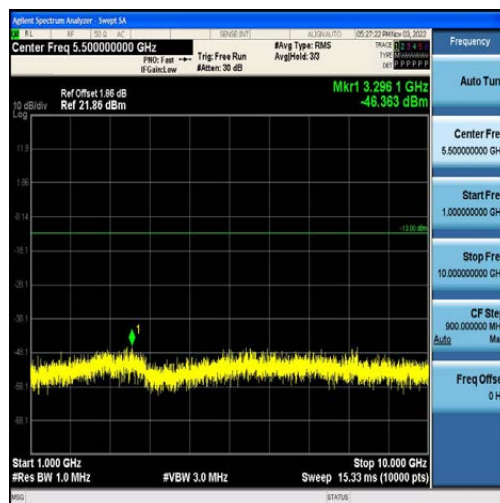

Band5-5MHz-QPSK-20525-25RB#0-Range2:1000~10000MHz

Band5-5MHz-16QAM-20525-25RB#0-Range1:30~1000MHz

Band5-5MHz-16QAM-20525-25RB#0-Range2:1000~10000MHz

Band5-5MHz-QPSK-20625-25RB#0-Range1:30~1000MHz

Band5-5MHz-QPSK-20625-25RB#0-Range2:1000~10000MHz