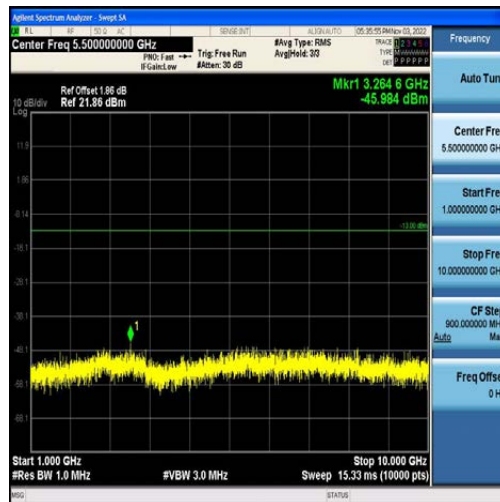

Band5-10MHz-QPSK-20525-50RB#0-Range1:30~1000MHz

Band5-10MHz-QPSK-20525-50RB#0-Range2:1000~10000MHz