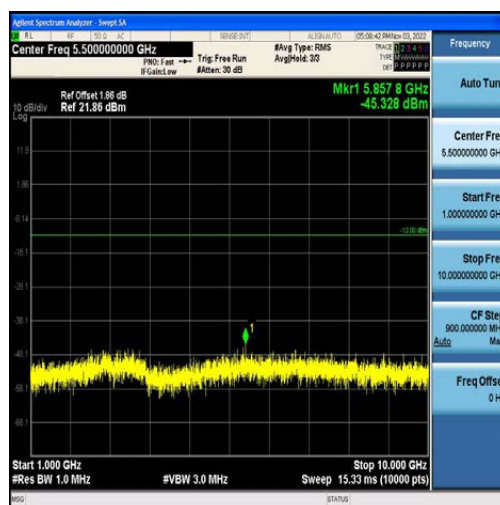

Band4-20MHz-16QAM-20300-100RB#0-Range2:1000~20000MHz

Band5-1.4MHz-QPSK-20407-6RB#0-Range1:30~1000MHz

Band5-1.4MHz-QPSK-20407-6RB#0-Range2:1000~10000MHz

Band5-1.4MHz-16QAM-20407-6RB#0-Range1:30~1000MHz

Band5-1.4MHz-16QAM-20407-6RB#0-Range2:1000~10000MHz