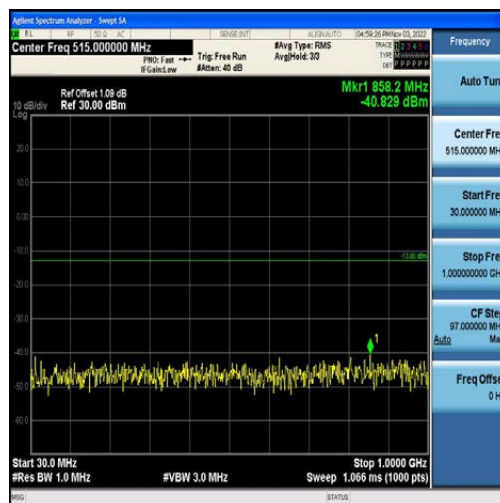

Band4-20MHz-QPSK-20175-100RB#0-Range2:1000~20000MHz

Band4-20MHz-16QAM-20175-100RB#0-Range1:30~1000MHz