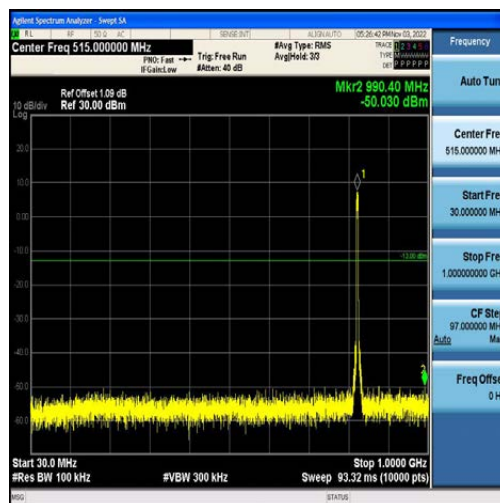

Band5-3MHz-16QAM-20525-15RB#0-Range2:1000~10000MHz

Band5-3MHz-QPSK-20635-15RB#0-Range1:30~1000MHz

Band5-3MHz-QPSK-20635-15RB#0-Range2:1000~10000MHz

Band5-3MHz-16QAM-20635-15RB#0-Range1:30~1000MHz

Band5-3MHz-16QAM-20635-15RB#0-Range2:1000~10000MHz