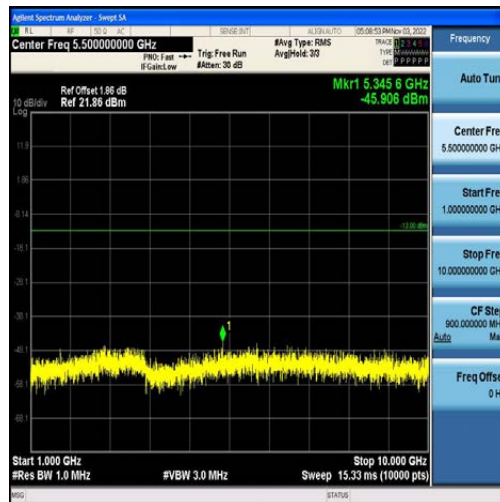

Band5-1.4MHz-QPSK-20525-6RB#0-Range1:30~1000MHz

Band5-1.4MHz-QPSK-20525-6RB#0-Range2:1000~10000MHz