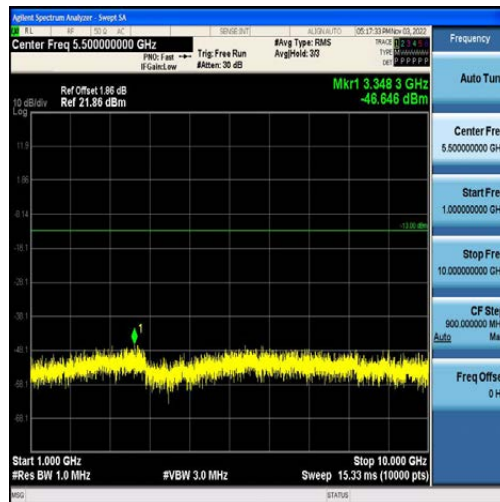

Band5-3MHz-QPSK-20525-15RB#0-Range1:30~1000MHz

Band5-3MHz-QPSK-20525-15RB#0-Range2:1000~10000MHz