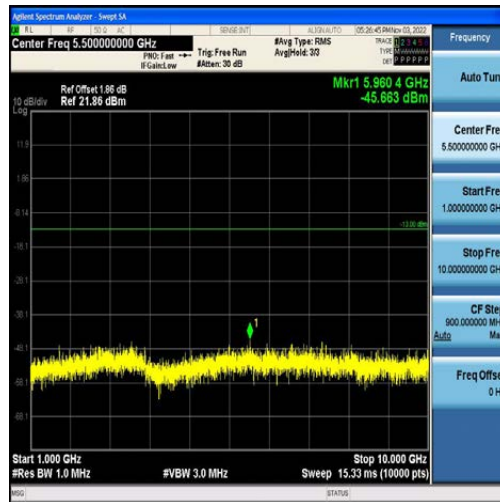

Band5-5MHz-QPSK-20425-25RB#0-Range1:30~1000MHz

Band5-5MHz-QPSK-20425-25RB#0-Range2:1000~10000MHz