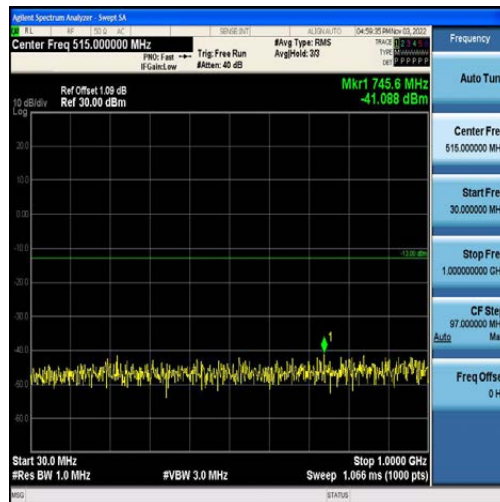

Band4-20MHz-16QAM-20175-100RB#0-Range2:1000~20000MHz

Band4-20MHz-QPSK-20300-100RB#0-Range1:30~1000MHz