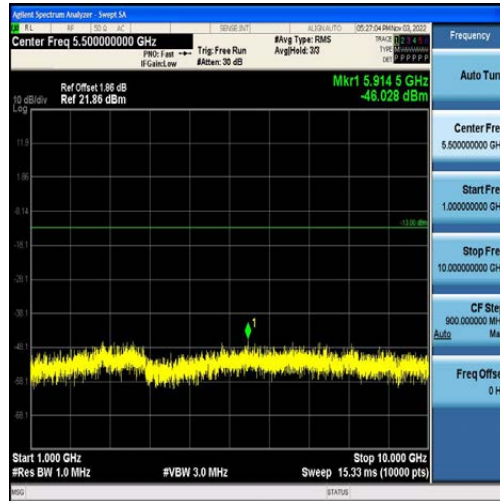

Band5-5MHz-QPSK-20425-25RB#0-Range1:30~1000MHz

Band5-5MHz-QPSK-20425-25RB#0-Range2:1000~10000MHz

Band5-5MHz-16QAM-20425-25RB#0-Range1:30~1000MHz

Band5-5MHz-16QAM-20425-25RB#0-Range2:1000~10000MHz

Band5-5MHz-QPSK-20525-25RB#0-Range1:30~1000MHz