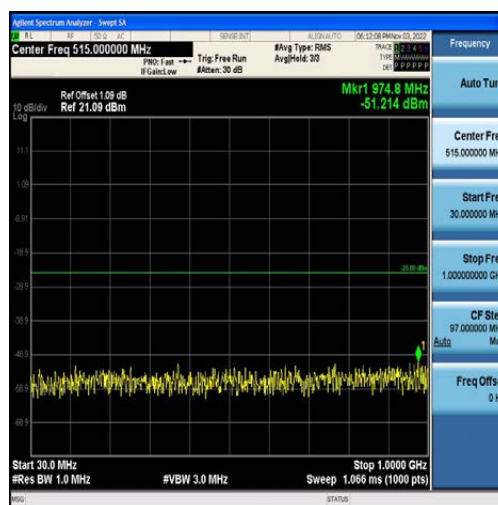

Band7-5MHz-QPSK-20775-25RB#0-Range2:1000~6000MHz

Band7-5MHz-QPSK-20775-25RB#0-Range3:6000~27000MHz

Band7-5MHz-16QAM-20775-25RB#0-Range1:30~1000MHz

Band7-5MHz-16QAM-20775-25RB#0-Range2:1000~6000MHz

Band7-5MHz-16QAM-20775-25RB#0-Range3:6000~27000MHz