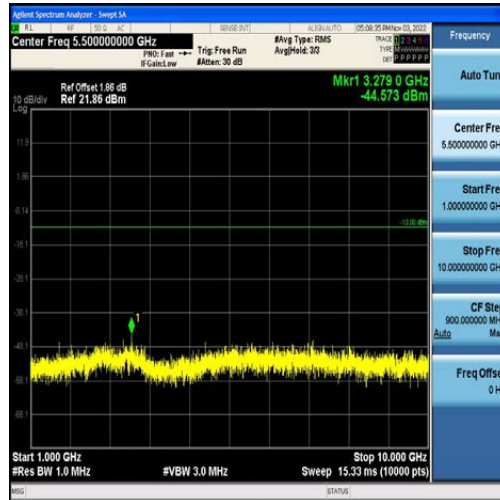

Band5-1.4MHz-QPSK-20407-6RB#0-Range1:30~1000MHz

Band5-1.4MHz-QPSK-20407-6RB#0-Range2:1000~10000MHz