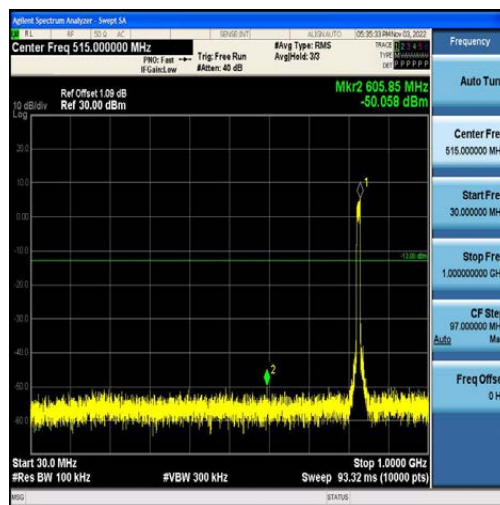

Band5-5MHz-16QAM-20625-25RB#0-Range2:1000~10000MHz

Band5-10MHz-QPSK-20450-50RB#0-Range1:30~1000MHz