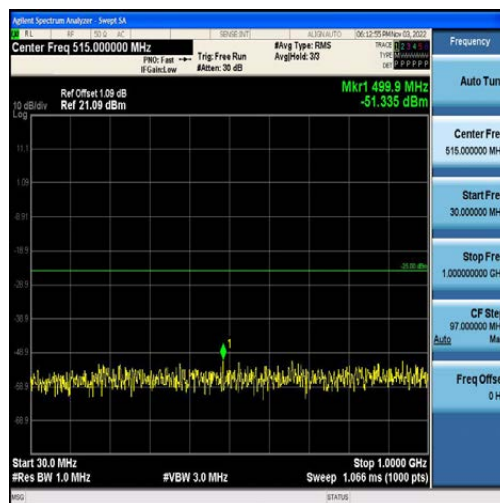

Band7-5MHz-16QAM-21100-25RB#0-Range3: 6000~27000MHz

Band7-5MHz-QPSK-21425-25RB#0-Range1: 30~1000MHz

Band7-5MHz-QPSK-21425-25RB#0-Range2:1000~6000MHz

Band7-5MHz-QPSK-21425-25RB#0-Range3:6000~27000MHz

Band7-5MHz-16QAM-21425-25RB#0-Range1:30~1000MHz