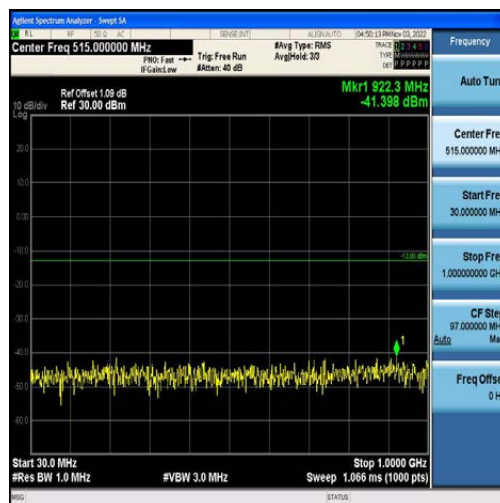

Band4-10MHz-QPSK-20350-50RB#0-Range1:30~1000MHz

Band4-10MHz-QPSK-20350-50RB#0-Range2:1000~20000MHz

Band4-10MHz-16QAM-20350-50RB#0-Range1:30~1000MHz

Band4-10MHz-16QAM-20350-50RB#0-Range2:1000~20000MHz

Band4-15MHz-QPSK-20025-75RB#0-Range1:30~1000MHz