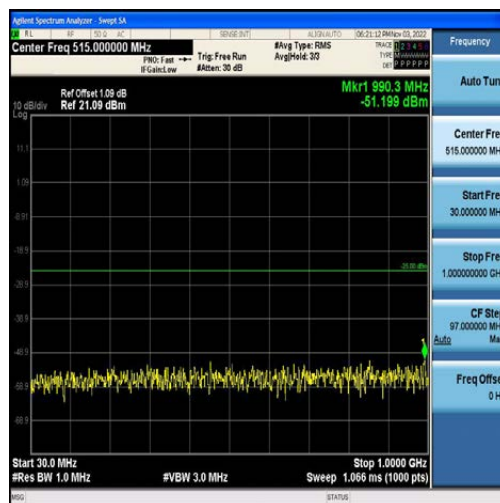

Band7-5MHz-16QAM-21425-25RB#0-Range3: 6000~27000MHz

Band7-10MHz-QPSK-20800-50RB#0-Range1: 30~1000MHz