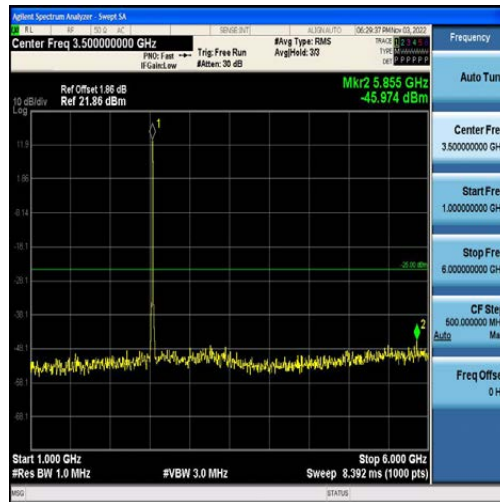

Band7-10MHz-16QAM-21100-50RB#0-Range1:30~1000MHz

Band7-10MHz-16QAM-21100-50RB#0-Range2: 1000~6000MHz