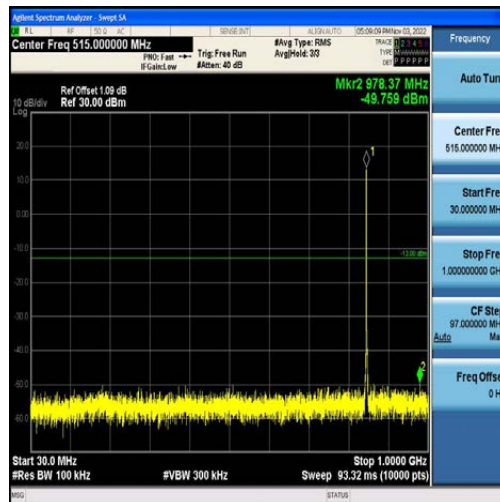

Band5-1.4MHz-QPSK-20525-6RB#0-Range1:30~1000MHz

Band5-1.4MHz-QPSK-20525-6RB#0-Range2:1000~10000MHz

Band5-1.4MHz-16QAM-20525-6RB#0-Range1:30~1000MHz

Band5-1.4MHz-16QAM-20525-6RB#0-Range2:1000~10000MHz

Band5-1.4MHz-QPSK-20643-6RB#0-Range1:30~1000MHz