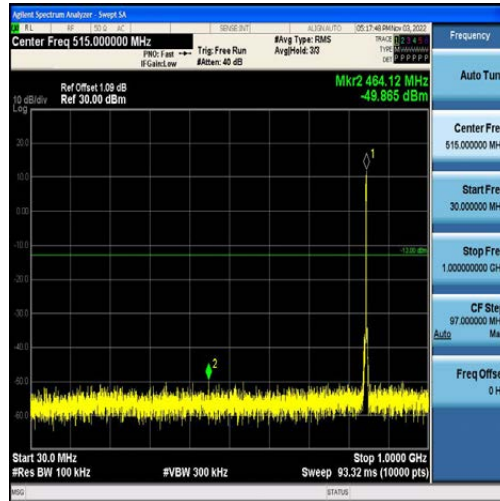

Band5-3MHz-16QAM-20525-15RB#0-Range2:1000~10000MHz

Band5-3MHz-QPSK-20635-15RB#0-Range1:30~1000MHz