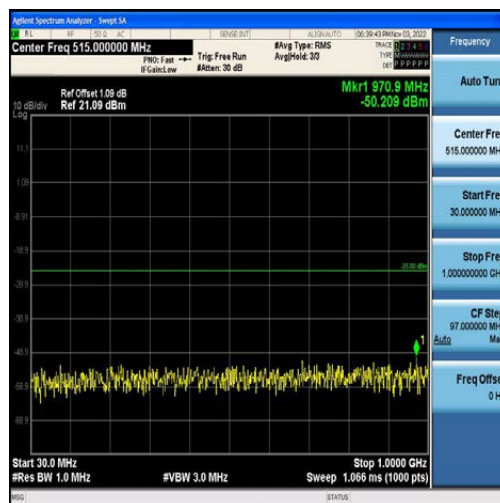

Band7-10MHz-16QAM-21400-50RB#0-Range3:6000~27000MHz

Band7-15MHz-QPSK-20825-75RB#0-Range1:30~1000MHz