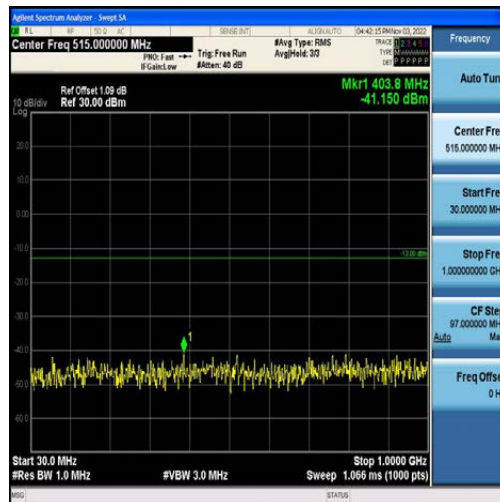

Band4-10MHz-16QAM-20000-50RB#0-Range2:1000~20000MHz

Band4-10MHz-QPSK-20175-50RB#0-Range1:30~1000MHz

Band4-10MHz-QPSK-20175-50RB#0-Range2:1000~20000MHz

Band4-10MHz-16QAM-20175-50RB#0-Range1:30~1000MHz

Band4-10MHz-16QAM-20175-50RB#0-Range2:1000~20000MHz