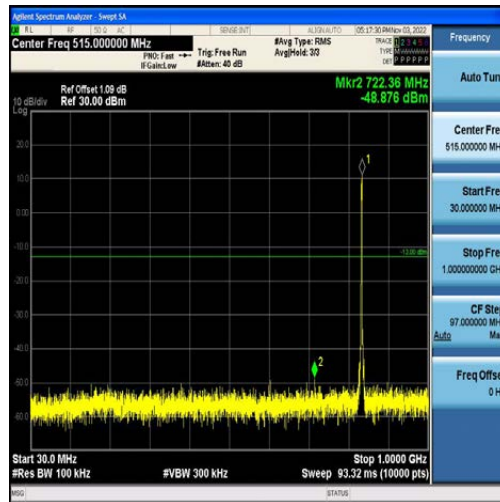

Band5-3MHz-16QAM-20415-15RB#0-Range2:1000~10000MHz

Band5-3MHz-QPSK-20525-15RB#0-Range1:30~1000MHz