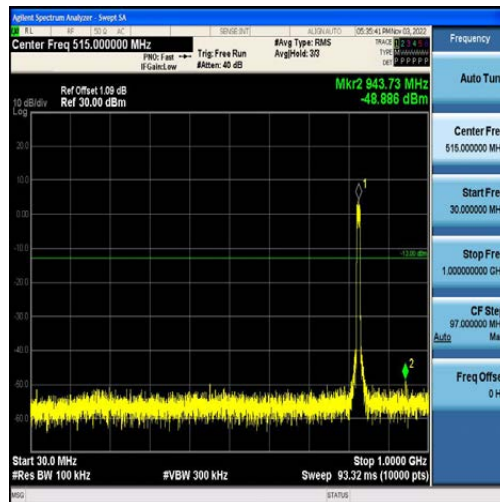

Band5-5MHz-16QAM-20625-25RB#0-Range1:30~1000MHz

Band5-5MHz-16QAM-20625-25RB#0-Range2:1000~10000MHz

Band5-10MHz-QPSK-20450-50RB#0-Range1:30~1000MHz

Band5-10MHz-QPSK-20450-50RB#0-Range2:1000~10000MHz

Band5-10MHz-16QAM-20450-50RB#0-Range1:30~1000MHz