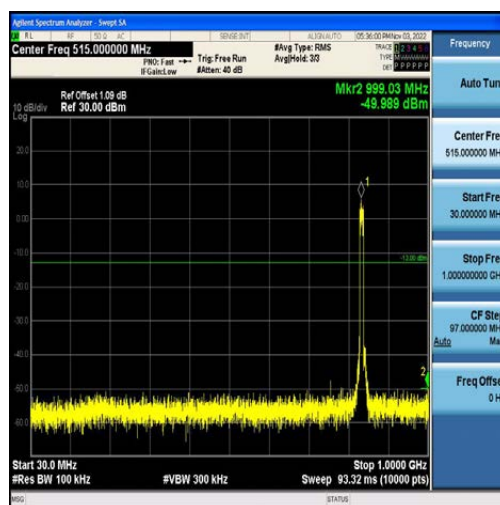

Band5-10MHz-QPSK-20525-50RB#0-Range2:1000~10000MHz

Band5-10MHz-16QAM-20525-50RB#0-Range1:30~1000MHz