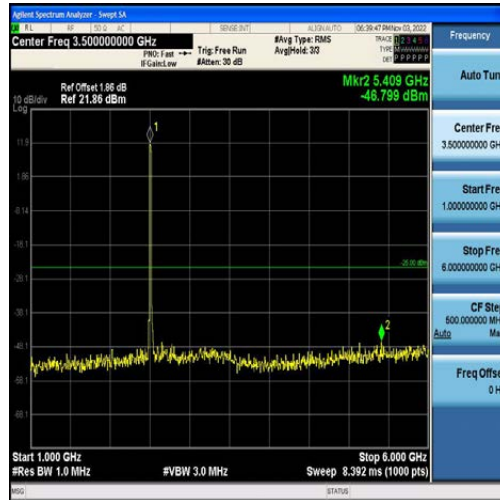

Band7-15MHz-QPSK-20825-75RB#0-Range1:30~1000MHz

Band7-15MHz-QPSK-20825-75RB#0-Range2:1000~6000MHz