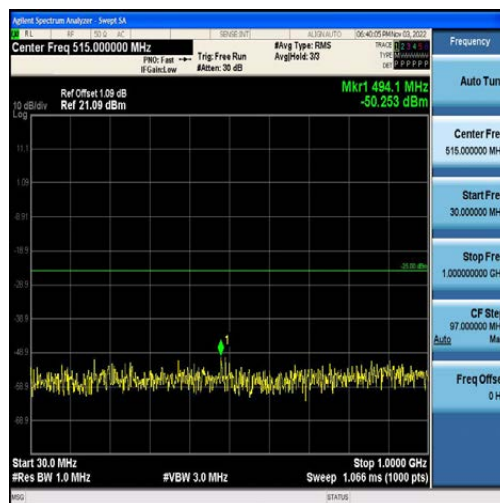

Band7-10MHz-16QAM-21400-50RB#0-Range3:6000~27000MHz

Band7-15MHz-QPSK-20825-75RB#0-Range1:30~1000MHz

Band7-15MHz-QPSK-20825-75RB#0-Range2:1000~6000MHz

Band7-15MHz-QPSK-20825-75RB#0-Range3:6000~27000MHz

Band7-15MHz-16QAM-20825-75RB#0-Range1:30~1000MHz