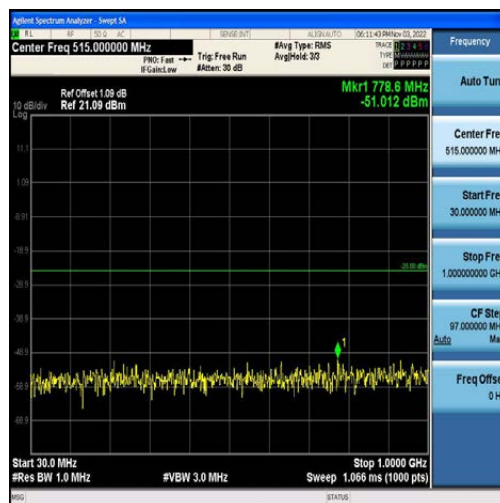

Band7-5MHz-QPSK-20775-25RB#0-Range3:6000~27000MHz

Band7-5MHz-16QAM-20775-25RB#0-Range1:30~1000MHz