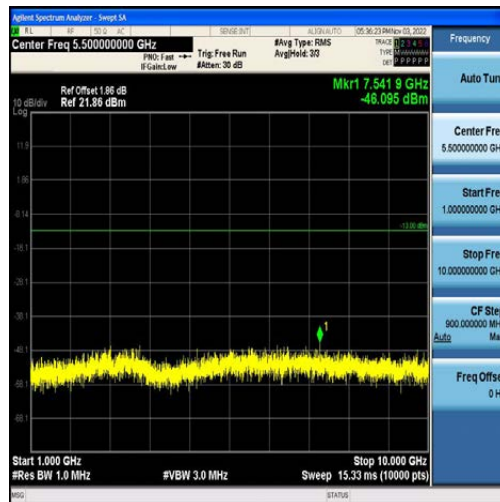

Band5-10MHz-16QAM-20600-50RB#0-Range1:30~1000MHz

Band5-10MHz-16QAM-20600-50RB#0-Range2:1000~10000MHz