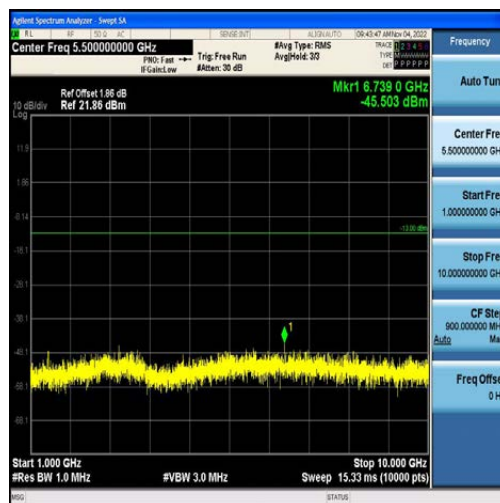

Band7-15MHz-QPSK-21375-75RB#0-Range3:6000~27000MHz

Band7-15MHz-16QAM-21375-75RB#0-Range1:30~1000MHz

Band7-15MHz-16QAM-21375-75RB#0-Range2:1000~6000MHz

Band7-15MHz-16QAM-21375-75RB#0-Range3:6000~27000MHz

Band12-1.4MHz-QPSK-23017-6RB#0-Range2:1000~10000MHz