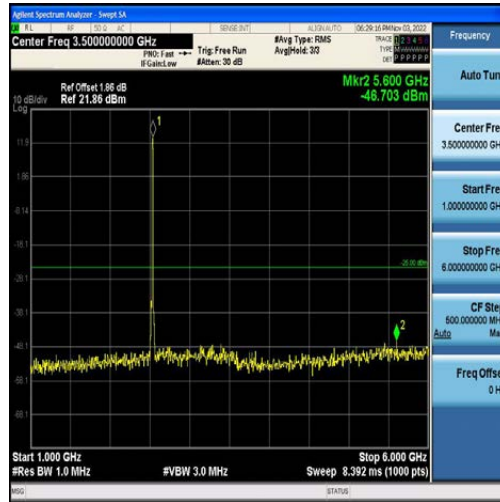

Band7-10MHz-16QAM-20800-50RB#0-Range1:30~1000MHz

Band7-10MHz-16QAM-20800-50RB#0-Range2:1000~6000MHz

Band7-10MHz-16QAM-20800-50RB#0-Range3:6000~27000MHz

Band7-10MHz-QPSK-21100-50RB#0-Range1:30~1000MHz

Band7-10MHz-QPSK-21100-50RB#0-Range2: 1000~6000MHz