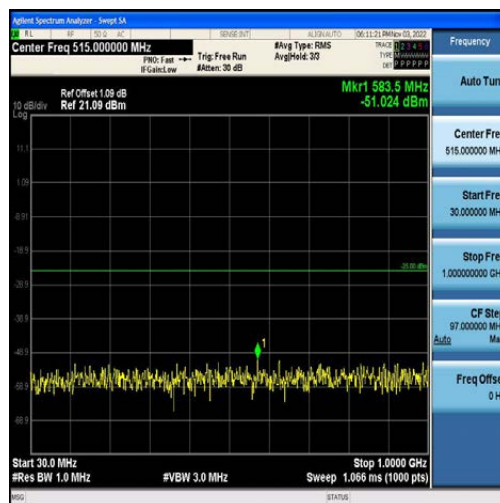

Band5-10MHz-QPSK-20600-50RB#0-Range1:30~1000MHz

Band5-10MHz-QPSK-20600-50RB#0-Range2:1000~10000MHz

Band5-10MHz-16QAM-20600-50RB#0-Range1:30~1000MHz

Band5-10MHz-16QAM-20600-50RB#0-Range2:1000~10000MHz

Band7-5MHz-QPSK-20775-25RB#0-Range1:30~1000MHz