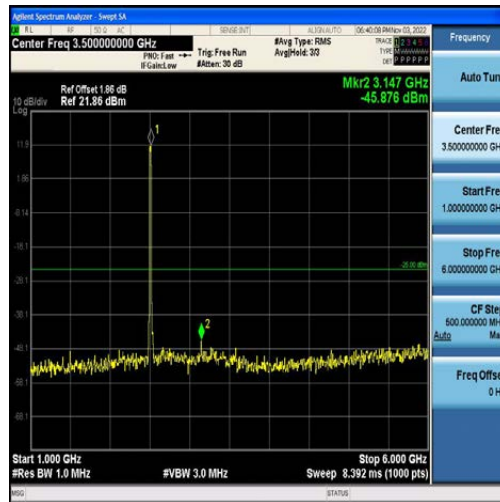

Band7-10MHz-16QAM-21400-50RB#0-Range3:6000~27000MHz

Band7-15MHz-QPSK-20825-75RB#0-Range1:30~1000MHz

Band7-15MHz-QPSK-20825-75RB#0-Range2:1000~6000MHz

Band7-15MHz-QPSK-20825-75RB#0-Range3:6000~27000MHz

Band7-15MHz-16QAM-20825-75RB#0-Range1:30~1000MHz