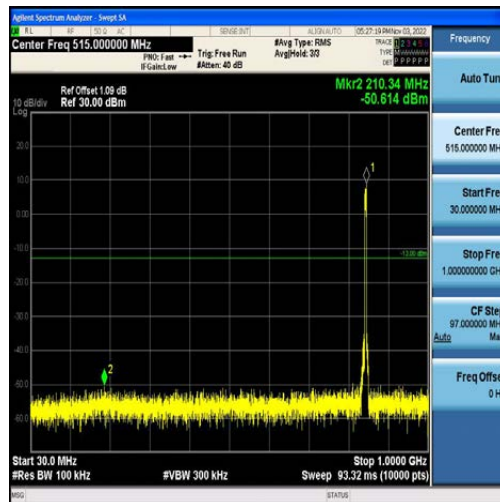

Band5-5MHz-16QAM-20525-25RB#0-Range2:1000~10000MHz

Band5-5MHz-QPSK-20625-25RB#0-Range1:30~1000MHz