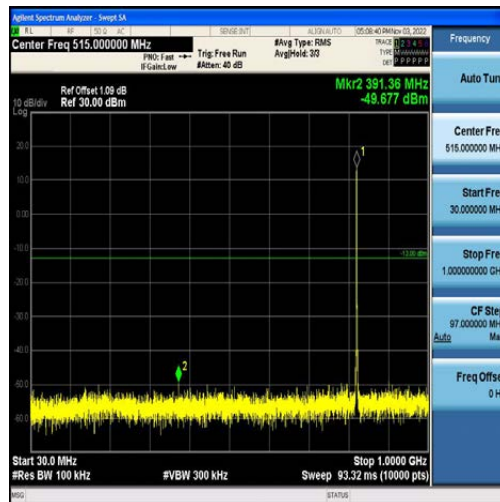

Band5-1.4MHz-QPSK-20407-6RB#0-Range2:1000~10000MHz

Band5-1.4MHz-16QAM-20407-6RB#0-Range1:30~1000MHz