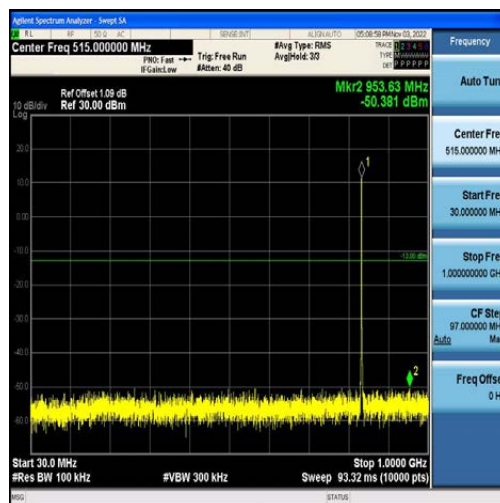

Band5-1.4MHz-QPSK-20525-6RB#0-Range2:1000~10000MHz

Band5-1.4MHz-16QAM-20525-6RB#0-Range1:30~1000MHz