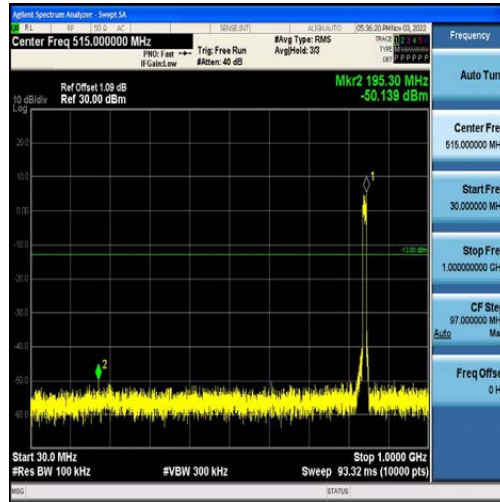

Band5-10MHz-QPSK-20600-50RB#0-Range2:1000~10000MHz

Band5-10MHz-16QAM-20600-50RB#0-Range1:30~1000MHz