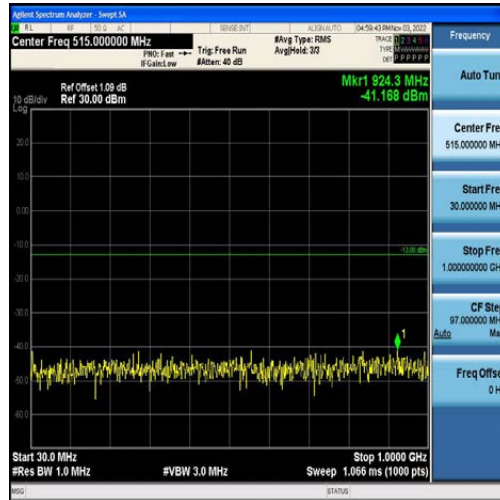

Band4-20MHz-QPSK-20300-100RB#0-Range2:1000~20000MHz

Band4-20MHz-16QAM-20300-100RB#0-Range1:30~1000MHz