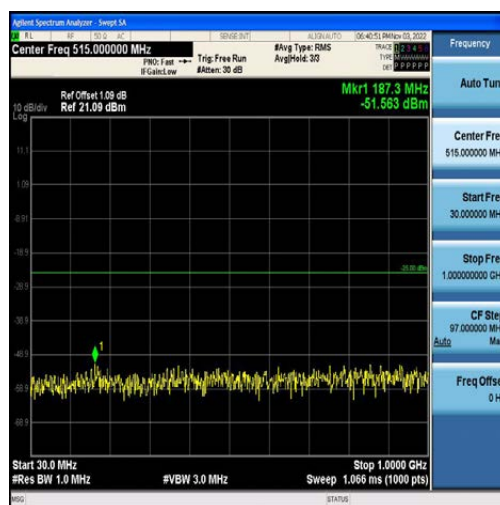

Band7-15MHz-16QAM-21100-75RB#0-Range3:6000~27000MHz

Band7-15MHz-QPSK-21375-75RB#0-Range1:30~1000MHz