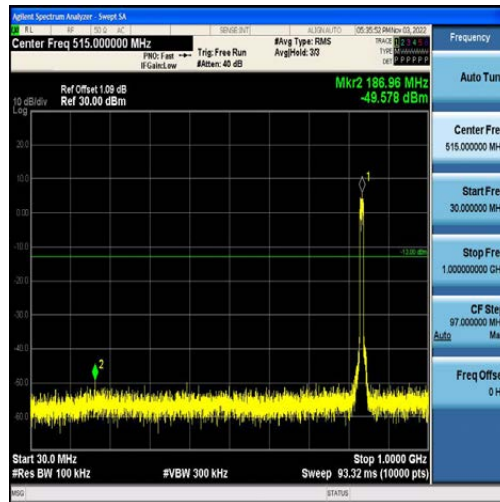

Band5-10MHz-16QAM-20450-50RB#0-Range2:1000~10000MHz

Band5-10MHz-QPSK-20525-50RB#0-Range1:30~1000MHz