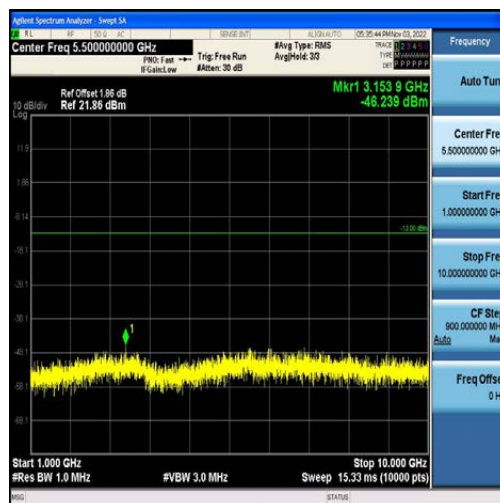

Band5-5MHz-16QAM-20625-25RB#0-Range1:30~1000MHz

Band5-5MHz-16QAM-20625-25RB#0-Range2:1000~10000MHz

Band5-10MHz-QPSK-20450-50RB#0-Range1:30~1000MHz

Band5-10MHz-QPSK-20450-50RB#0-Range2:1000~10000MHz

Band5-10MHz-16QAM-20450-50RB#0-Range1:30~1000MHz