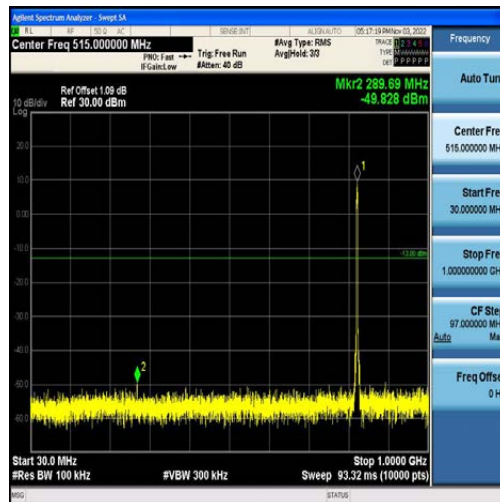

Band5-1.4MHz-QPSK-20643-6RB#0-Range2:1000~10000MHz

Band5-1.4MHz-16QAM-20643-6RB#0-Range1:30~1000MHz

Band5-1.4MHz-16QAM-20643-6RB#0-Range2:1000~10000MHz

Band5-3MHz-QPSK-20415-15RB#0-Range1:30~1000MHz

Band5-3MHz-QPSK-20415-15RB#0-Range2:1000~10000MHz