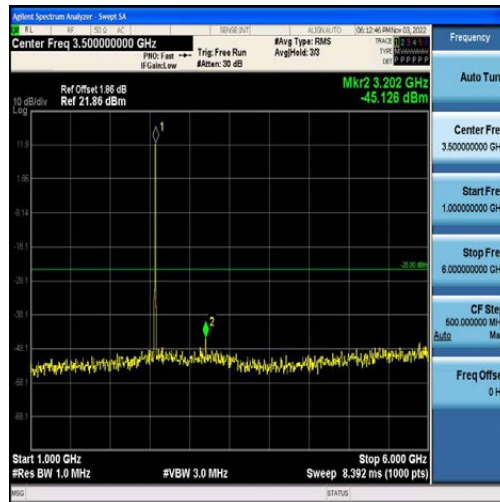

Band7-5MHz-QPSK-21425-25RB#0-Range1: 30~1000MHz

Band7-5MHz-QPSK-21425-25RB#0-Range2:1000~6000MHz