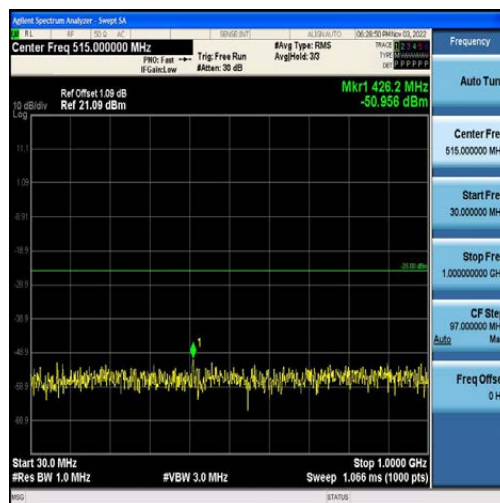

Band7-5MHz-16QAM-21425-25RB#0-Range2: 1000~6000MHz

Band7-5MHz-16QAM-21425-25RB#0-Range3: 6000~27000MHz

Band7-10MHz-QPSK-20800-50RB#0-Range1: 30~1000MHz

Band7-10MHz-QPSK-20800-50RB#0-Range2:1000~6000MHz

Band7-10MHz-QPSK-20800-50RB#0-Range3:6000~27000MHz