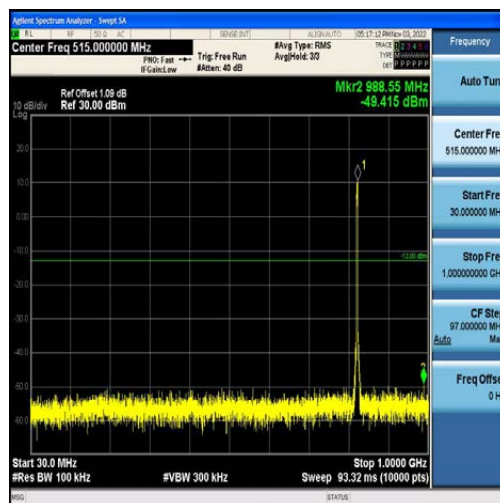

Band5-1.4MHz-QPSK-20643-6RB#0-Range2:1000~10000MHz

Band5-1.4MHz-16QAM-20643-6RB#0-Range1:30~1000MHz

Band5-1.4MHz-16QAM-20643-6RB#0-Range2:1000~10000MHz

Band5-3MHz-QPSK-20415-15RB#0-Range1:30~1000MHz

Band5-3MHz-QPSK-20415-15RB#0-Range2:1000~10000MHz