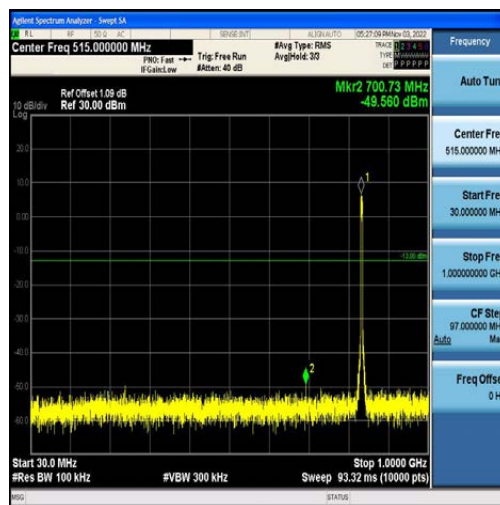

Band5-5MHz-QPSK-20525-25RB#0-Range2:1000~10000MHz

Band5-5MHz-16QAM-20525-25RB#0-Range1:30~1000MHz