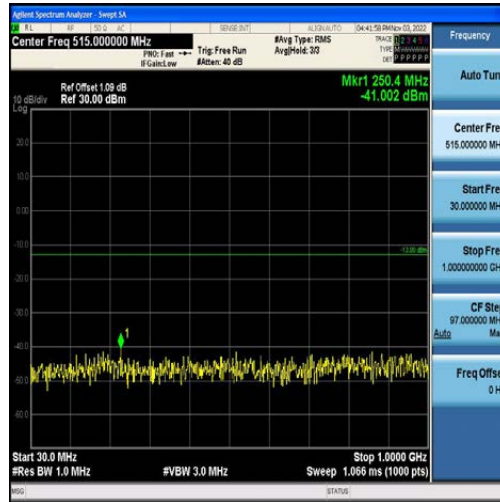

Band4-10MHz-16QAM-20000-50RB#0-Range2:1000~20000MHz

Band4-10MHz-QPSK-20175-50RB#0-Range1:30~1000MHz