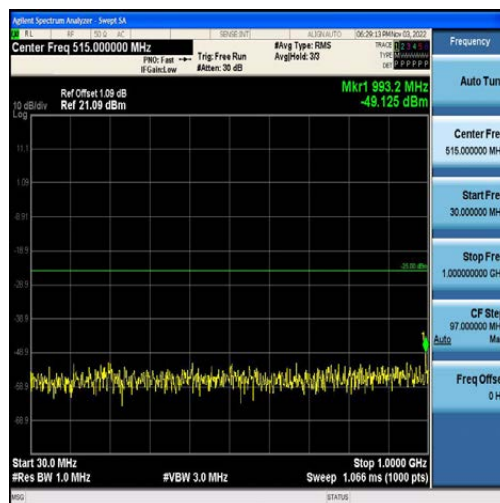

Band7-10MHz-16QAM-20800-50RB#0-Range3:6000~27000MHz

Band7-10MHz-QPSK-21100-50RB#0-Range1:30~1000MHz