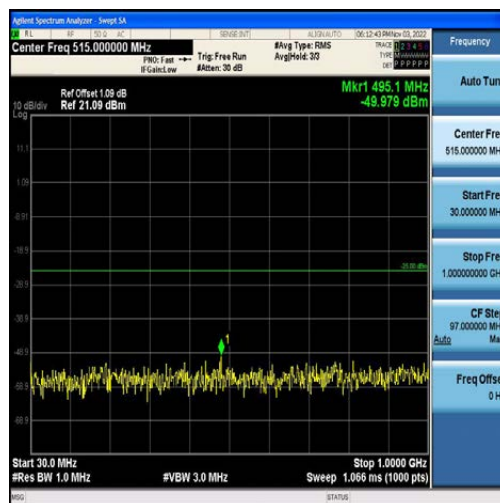

Band7-5MHz-16QAM-21100-25RB#0-Range3: 6000~27000MHz

Band7-5MHz-QPSK-21425-25RB#0-Range1: 30~1000MHz