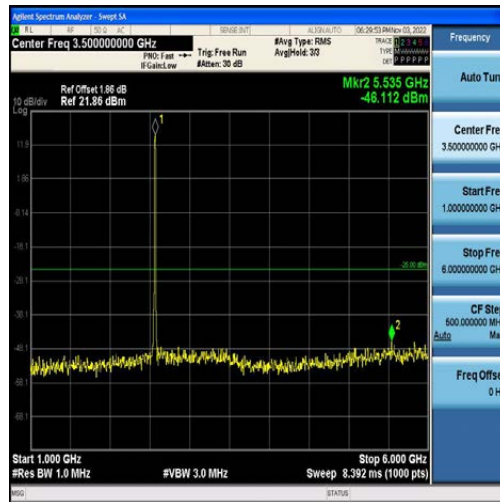

Band7-10MHz-QPSK-21400-50RB#0-Range1:30~1000MHz

Band7-10MHz-QPSK-21400-50RB#0-Range2:1000~6000MHz