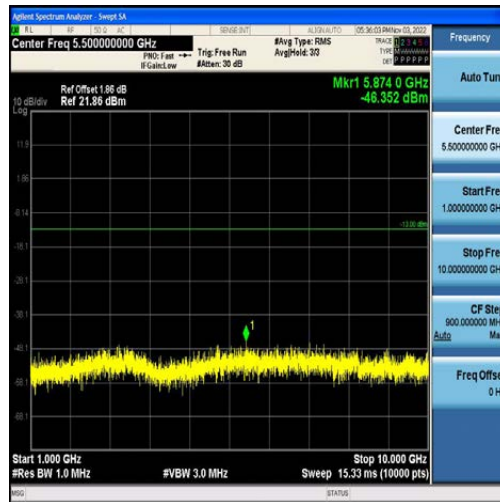

Band5-10MHz-16QAM-20450-50RB#0-Range2:1000~10000MHz

Band5-10MHz-QPSK-20525-50RB#0-Range1:30~1000MHz

Band5-10MHz-QPSK-20525-50RB#0-Range2:1000~10000MHz

Band5-10MHz-16QAM-20525-50RB#0-Range1:30~1000MHz

Band5-10MHz-16QAM-20525-50RB#0-Range2:1000~10000MHz