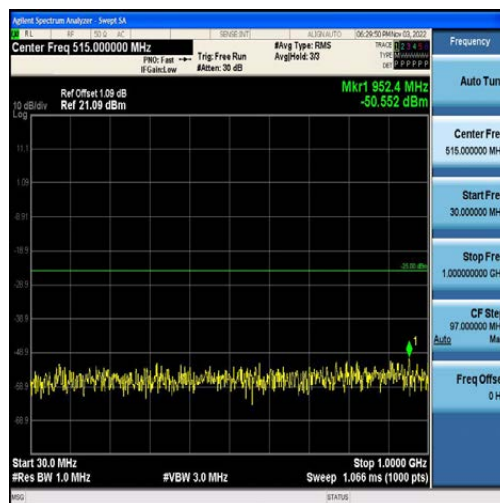

Band7-10MHz-QPSK-21100-50RB#0-Range3:6000~27000MHz

Band7-10MHz-16QAM-21100-50RB#0-Range1:30~1000MHz

Band7-10MHz-16QAM-21100-50RB#0-Range2: 1000~6000MHz

Band7-10MHz-16QAM-21100-50RB#0-Range3:6000~27000MHz