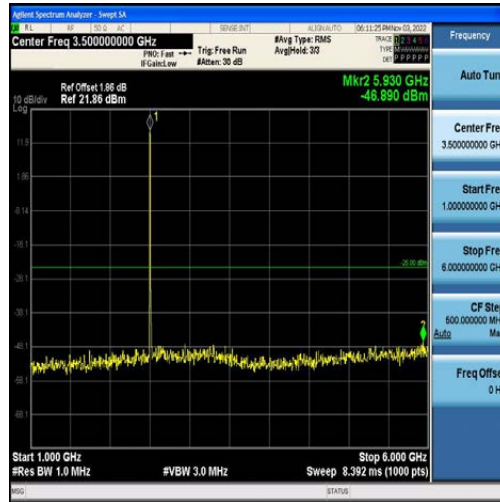

Band5-10MHz-QPSK-20600-50RB#0-Range1:30~1000MHz

Band5-10MHz-QPSK-20600-50RB#0-Range2:1000~10000MHz

Band5-10MHz-16QAM-20600-50RB#0-Range1:30~1000MHz

Band5-10MHz-16QAM-20600-50RB#0-Range2:1000~10000MHz

Band7-5MHz-QPSK-20775-25RB#0-Range1:30~1000MHz