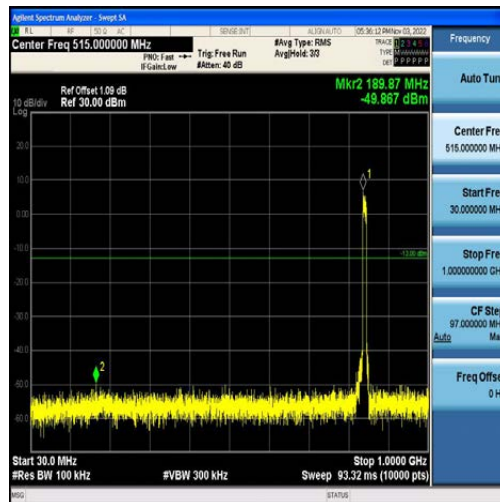

Band5-10MHz-16QAM-20450-50RB#0-Range2:1000~10000MHz

Band5-10MHz-QPSK-20525-50RB#0-Range1:30~1000MHz

Band5-10MHz-QPSK-20525-50RB#0-Range2:1000~10000MHz

Band5-10MHz-16QAM-20525-50RB#0-Range1:30~1000MHz

Band5-10MHz-16QAM-20525-50RB#0-Range2:1000~10000MHz