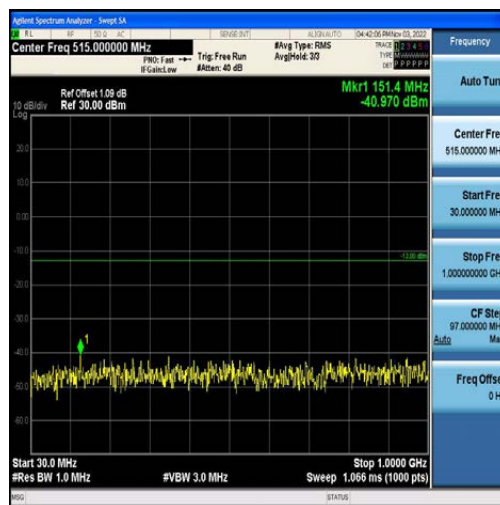

Band4-10MHz-QPSK-20175-50RB#0-Range2:1000~20000MHz

Band4-10MHz-16QAM-20175-50RB#0-Range1:30~1000MHz