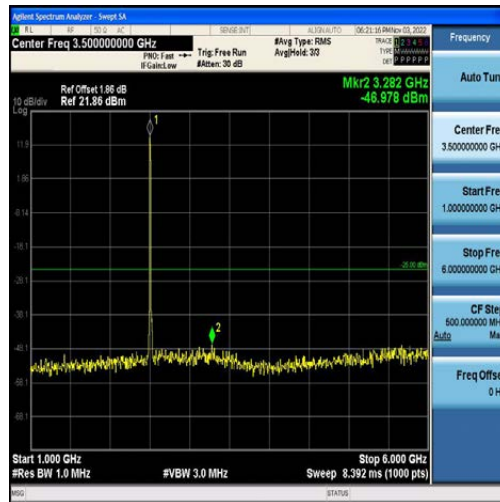

Band7-10MHz-QPSK-20800-50RB#0-Range1: 30~1000MHz

Band7-10MHz-QPSK-20800-50RB#0-Range2:1000~6000MHz