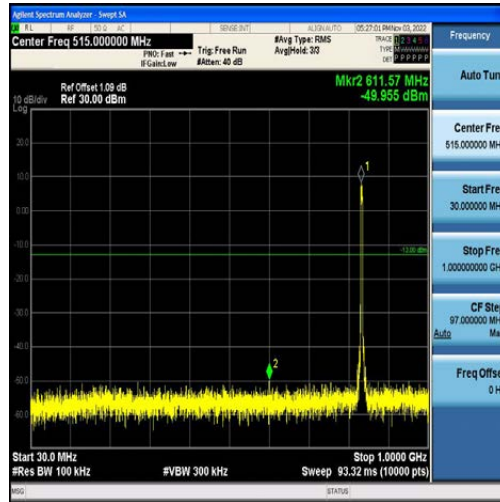

Band5-5MHz-QPSK-20425-25RB#0-Range1:30~1000MHz

Band5-5MHz-QPSK-20425-25RB#0-Range2:1000~10000MHz

Band5-5MHz-16QAM-20425-25RB#0-Range1:30~1000MHz

Band5-5MHz-16QAM-20425-25RB#0-Range2:1000~10000MHz

Band5-5MHz-QPSK-20525-25RB#0-Range1:30~1000MHz