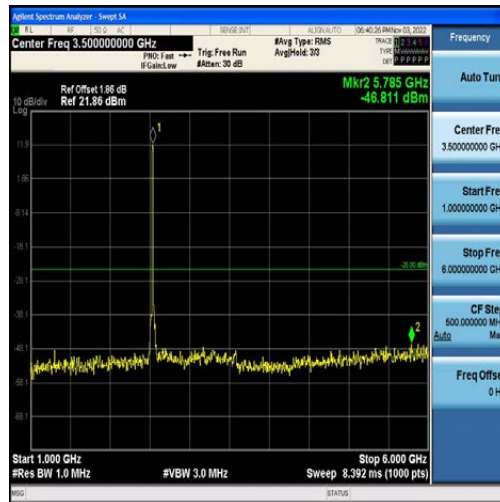

Band7-15MHz-QPSK-21100-75RB#0-Range1:30~1000MHz

Band7-15MHz-QPSK-21100-75RB#0-Range2: 1000~6000MHz