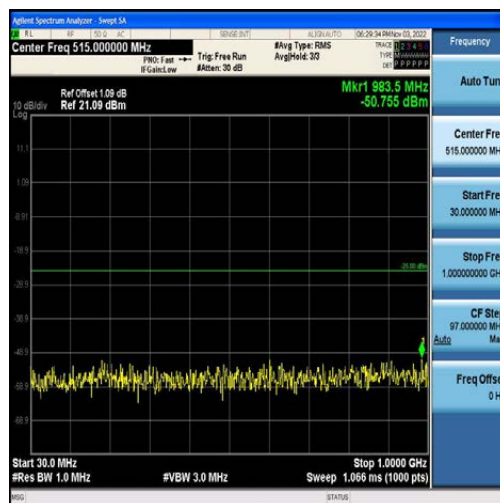

Band7-10MHz-QPSK-21100-50RB#0-Range3:6000~27000MHz

Band7-10MHz-16QAM-21100-50RB#0-Range1:30~1000MHz