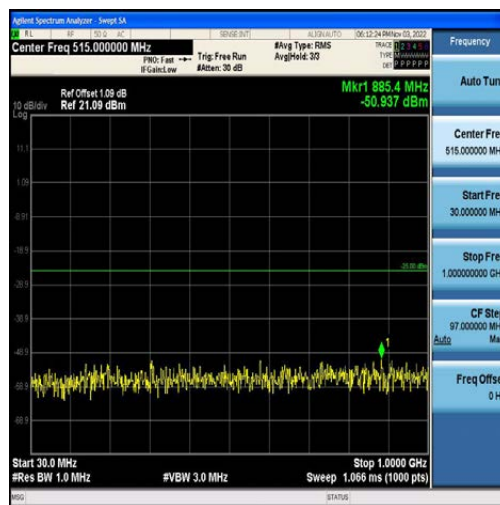

Band7-5MHz-QPSK-21100-25RB#0-Range3:6000~27000MHz

Band7-5MHz-16QAM-21100-25RB#0-Range1:30~1000MHz