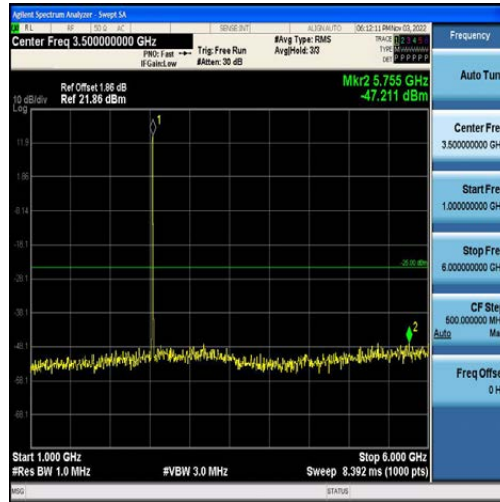

Band7-5MHz-QPSK-21100-25RB#0-Range1:30~1000MHz

Band7-5MHz-QPSK-21100-25RB#0-Range2:1000~6000MHz