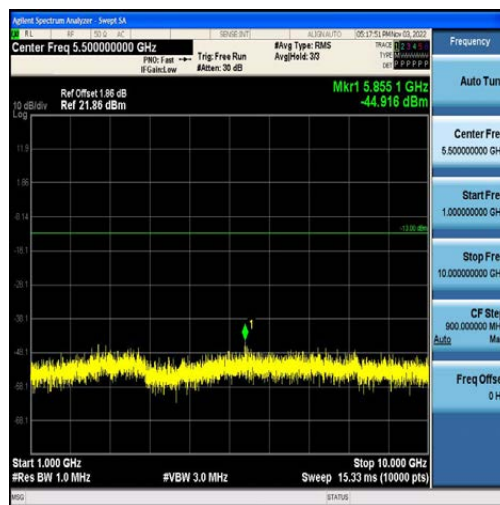

Band5-3MHz-QPSK-20635-15RB#0-Range1:30~1000MHz

Band5-3MHz-QPSK-20635-15RB#0-Range2:1000~10000MHz