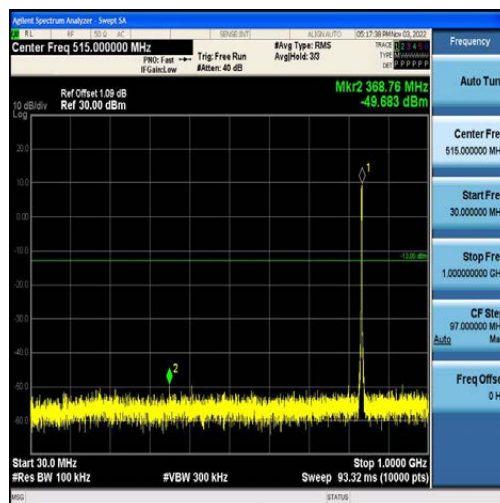

Band5-3MHz-16QAM-20415-15RB#0-Range1:30~1000MHz

Band5-3MHz-16QAM-20415-15RB#0-Range2:1000~10000MHz

Band5-3MHz-QPSK-20525-15RB#0-Range1:30~1000MHz

Band5-3MHz-QPSK-20525-15RB#0-Range2:1000~10000MHz

Band5-3MHz-16QAM-20525-15RB#0-Range1:30~1000MHz