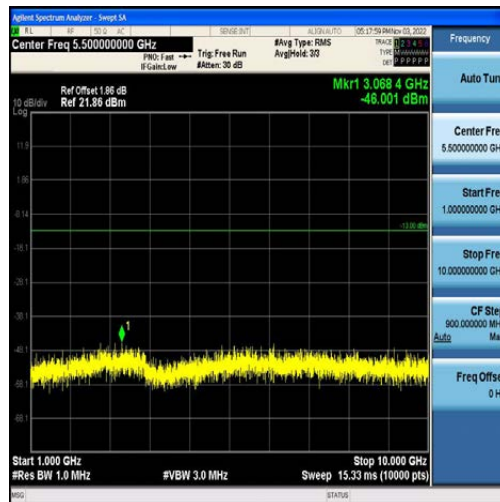

Band5-3MHz-16QAM-20525-15RB#0-Range2:1000~10000MHz

Band5-3MHz-QPSK-20635-15RB#0-Range1:30~1000MHz

Band5-3MHz-QPSK-20635-15RB#0-Range2:1000~10000MHz

Band5-3MHz-16QAM-20635-15RB#0-Range1:30~1000MHz

Band5-3MHz-16QAM-20635-15RB#0-Range2:1000~10000MHz