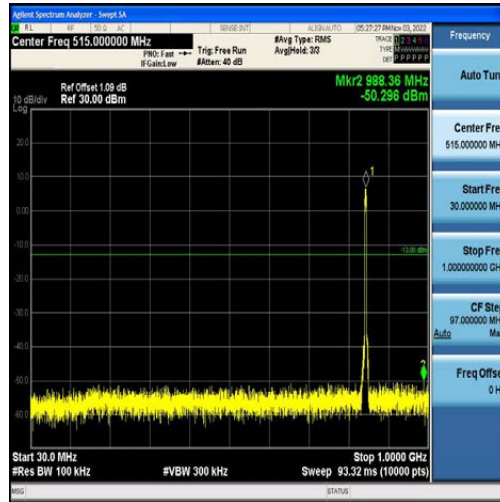

Band5-5MHz-QPSK-20525-25RB#0-Range2:1000~10000MHz

Band5-5MHz-16QAM-20525-25RB#0-Range1:30~1000MHz

Band5-5MHz-16QAM-20525-25RB#0-Range2:1000~10000MHz

Band5-5MHz-QPSK-20625-25RB#0-Range1:30~1000MHz

Band5-5MHz-QPSK-20625-25RB#0-Range2:1000~10000MHz