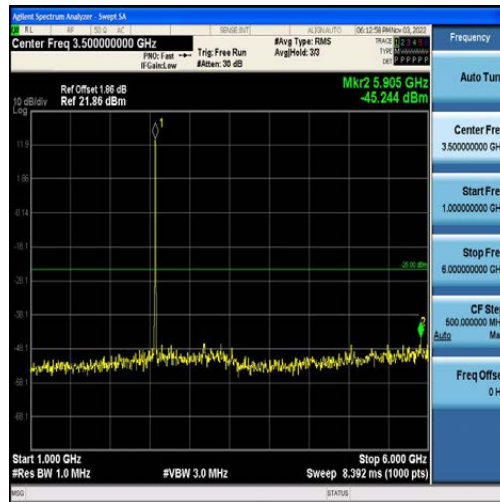

Band7-5MHz-16QAM-21100-25RB#0-Range3: 6000~27000MHz

Band7-5MHz-QPSK-21425-25RB#0-Range1: 30~1000MHz

Band7-5MHz-QPSK-21425-25RB#0-Range2:1000~6000MHz

Band7-5MHz-QPSK-21425-25RB#0-Range3:6000~27000MHz

Band7-5MHz-16QAM-21425-25RB#0-Range1:30~1000MHz