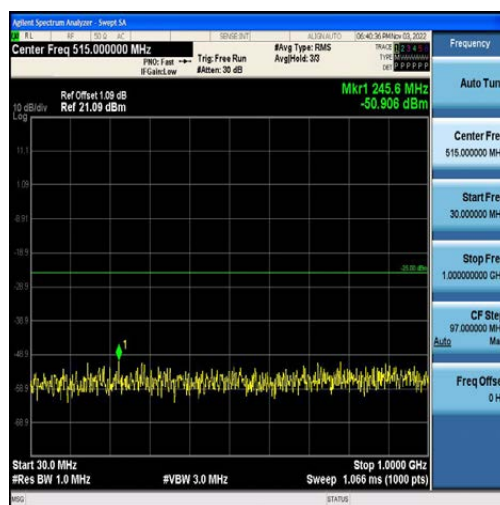

Band7-15MHz-16QAM-20825-75RB#0-Range2:1000~6000MHz

Band7-15MHz-16QAM-20825-75RB#0-Range3:6000~27000MHz

Band7-15MHz-QPSK-21100-75RB#0-Range1:30~1000MHz

Band7-15MHz-QPSK-21100-75RB#0-Range2: 1000~6000MHz

Band7-15MHz-QPSK-21100-75RB#0-Range3:6000~27000MHz