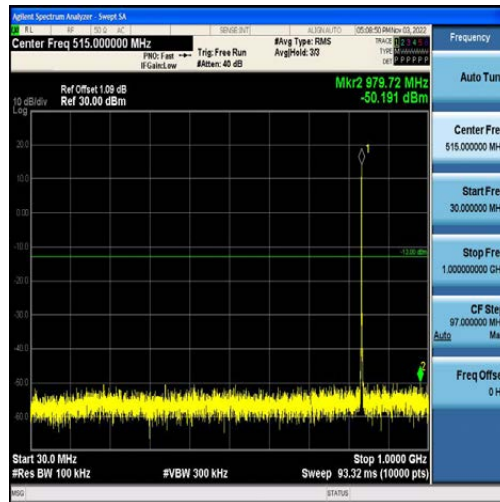

Band4-20MHz-16QAM-20300-100RB#0-Range2:1000~20000MHz

Band5-1.4MHz-QPSK-20407-6RB#0-Range1:30~1000MHz

Band5-1.4MHz-QPSK-20407-6RB#0-Range2:1000~10000MHz

Band5-1.4MHz-16QAM-20407-6RB#0-Range1:30~1000MHz

Band5-1.4MHz-16QAM-20407-6RB#0-Range2:1000~10000MHz