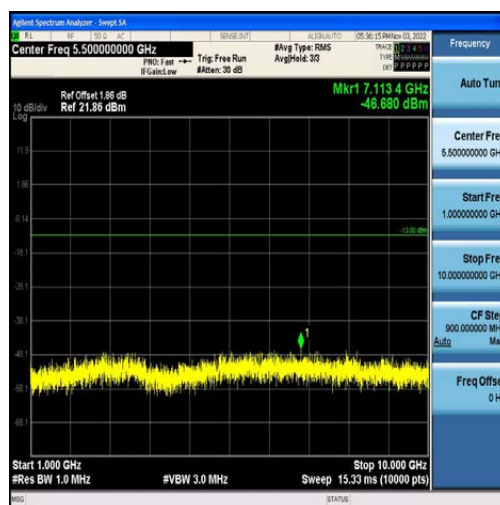

Band5-10MHz-QPSK-20600-50RB#0-Range1:30~1000MHz

Band5-10MHz-QPSK-20600-50RB#0-Range2:1000~10000MHz