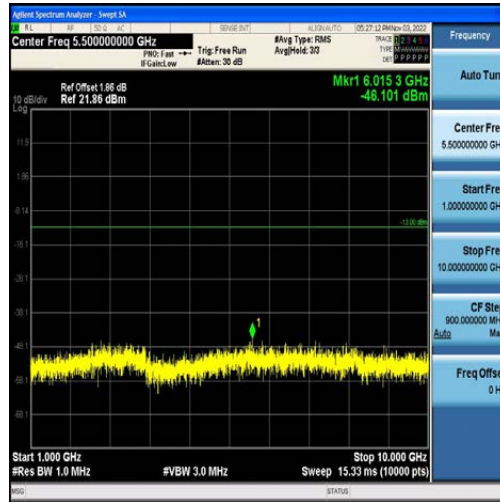

Band5-5MHz-16QAM-20525-25RB#0-Range1:30~1000MHz

Band5-5MHz-16QAM-20525-25RB#0-Range2:1000~10000MHz