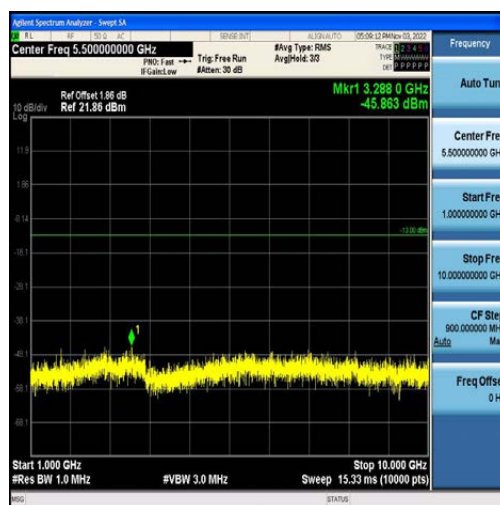

Band5-1.4MHz-QPSK-20525-6RB#0-Range1:30~1000MHz

Band5-1.4MHz-QPSK-20525-6RB#0-Range2:1000~10000MHz

Band5-1.4MHz-16QAM-20525-6RB#0-Range1:30~1000MHz

Band5-1.4MHz-16QAM-20525-6RB#0-Range2:1000~10000MHz

Band5-1.4MHz-QPSK-20643-6RB#0-Range1:30~1000MHz