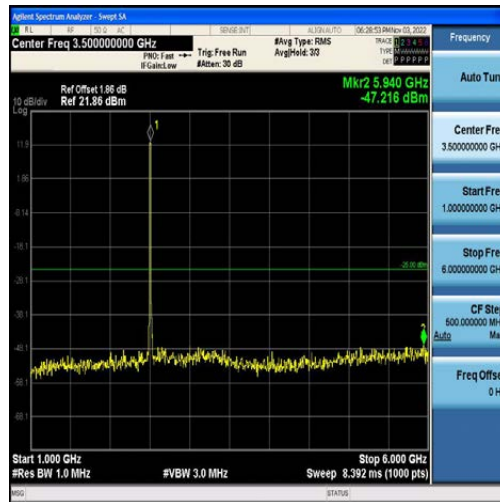

Band7-10MHz-16QAM-20800-50RB#0-Range1:30~1000MHz

Band7-10MHz-16QAM-20800-50RB#0-Range2:1000~6000MHz