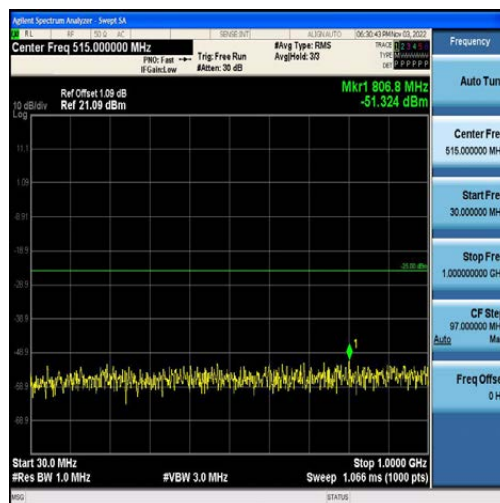

Band7-10MHz-QPSK-21400-50RB#0-Range3:6000~27000MHz

Band7-10MHz-16QAM-21400-50RB#0-Range1:30~1000MHz