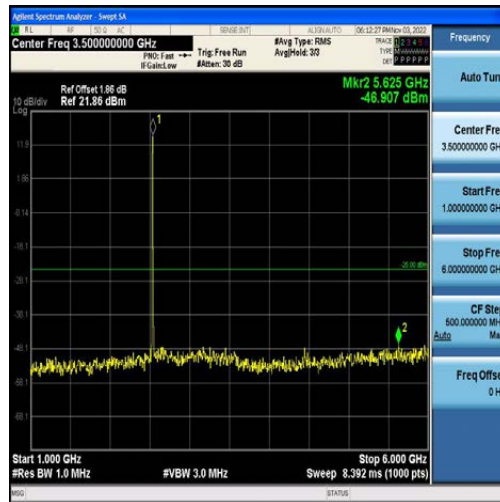

Band7-5MHz-QPSK-21100-25RB#0-Range1:30~1000MHz

Band7-5MHz-QPSK-21100-25RB#0-Range2:1000~6000MHz

Band7-5MHz-QPSK-21100-25RB#0-Range3:6000~27000MHz

Band7-5MHz-16QAM-21100-25RB#0-Range1:30~1000MHz

Band7-5MHz-16QAM-21100-25RB#0-Range2: 1000~6000MHz