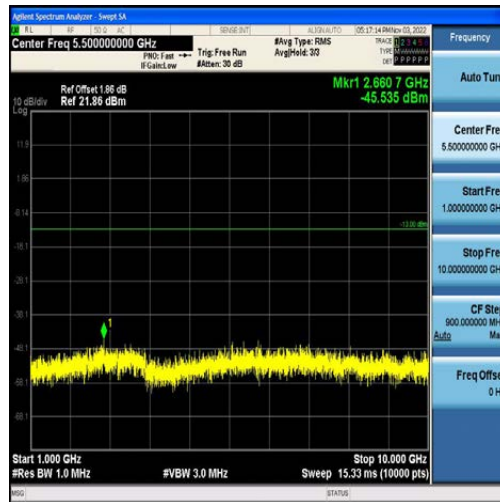

Band5-1.4MHz-QPSK-20643-6RB#0-Range2:1000~10000MHz

Band5-1.4MHz-16QAM-20643-6RB#0-Range1:30~1000MHz

Band5-1.4MHz-16QAM-20643-6RB#0-Range2:1000~10000MHz

Band5-3MHz-QPSK-20415-15RB#0-Range1:30~1000MHz

Band5-3MHz-QPSK-20415-15RB#0-Range2:1000~10000MHz