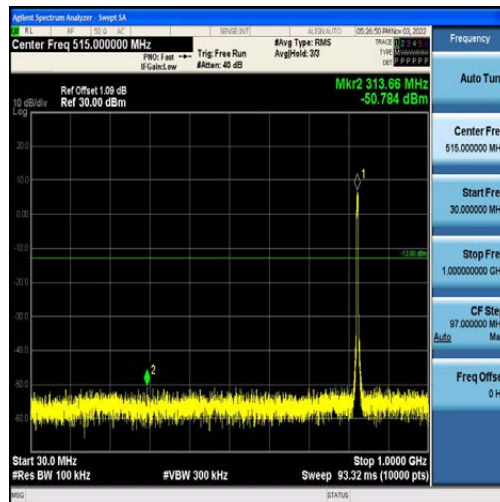

Band5-5MHz-QPSK-20425-25RB#0-Range2:1000~10000MHz

Band5-5MHz-16QAM-20425-25RB#0-Range1:30~1000MHz