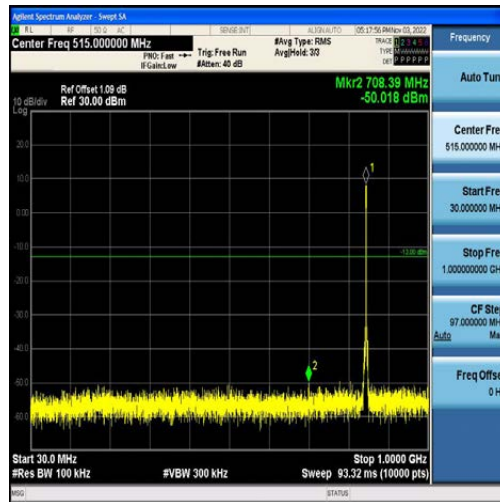

Band5-3MHz-QPSK-20635-15RB#0-Range2:1000~10000MHz

Band5-3MHz-16QAM-20635-15RB#0-Range1:30~1000MHz