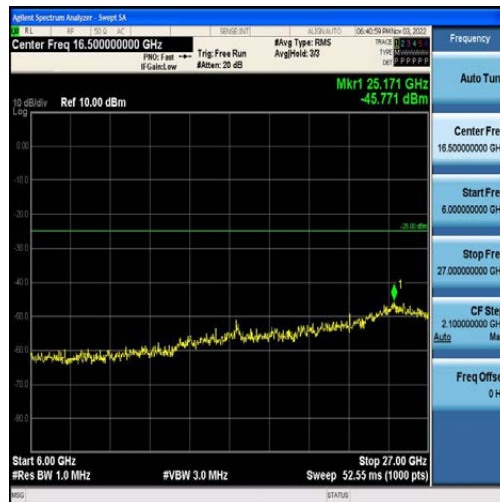

Band7-15MHz-16QAM-21100-75RB#0-Range1:30~1000MHz

Band7-15MHz-16QAM-21100-75RB#0-Range2: 1000~6000MHz

Band7-15MHz-16QAM-21100-75RB#0-Range3:6000~27000MHz

Band7-15MHz-QPSK-21375-75RB#0-Range1:30~1000MHz

Band7-15MHz-QPSK-21375-75RB#0-Range2:1000~6000MHz