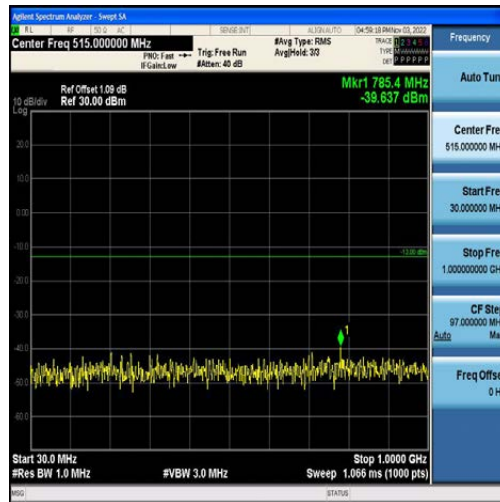

Band4-20MHz-16QAM-20050-100RB#0-Range2: 1000~20000MHz

Band4-20MHz-QPSK-20175-100RB#0-Range1:30~1000MHz