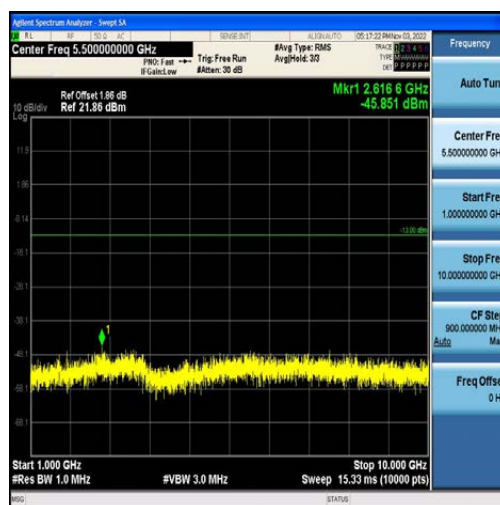

Band5-3MHz-16QAM-20415-15RB#0-Range1:30~1000MHz

Band5-3MHz-16QAM-20415-15RB#0-Range2:1000~10000MHz