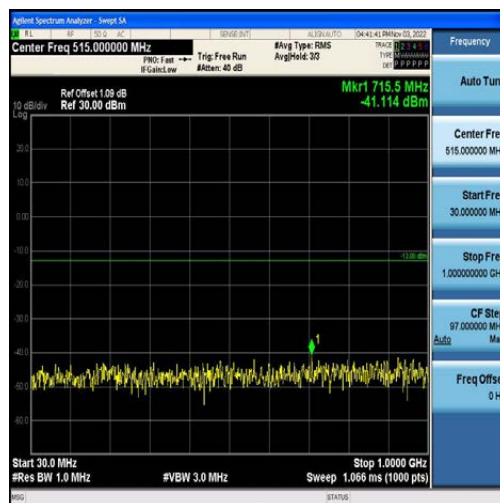

Band4-5MHz-16QAM-20375-25RB#0-Range1:30~1000MHz

Band4-5MHz-16QAM-20375-25RB#0-Range2:1000~20000MHz

Band4-10MHz-QPSK-20000-50RB#0-Range1:30~1000MHz

Band4-10MHz-QPSK-20000-50RB#0-Range2:1000~20000MHz

Band4-10MHz-16QAM-20000-50RB#0-Range1:30~1000MHz