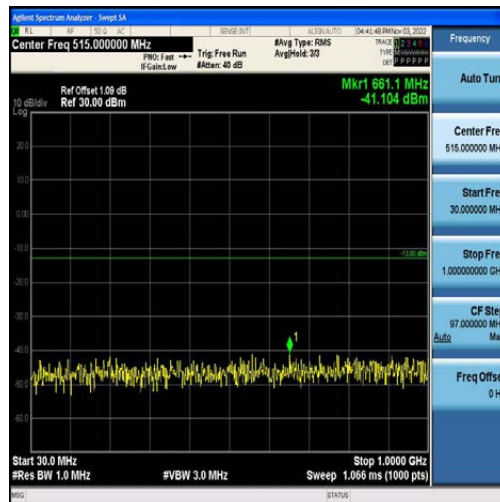

Band4-5MHz-16QAM-20375-25RB#0-Range1:30~1000MHz

Band4-5MHz-16QAM-20375-25RB#0-Range2:1000~20000MHz

Band4-10MHz-QPSK-20000-50RB#0-Range1:30~1000MHz

Band4-10MHz-QPSK-20000-50RB#0-Range2:1000~20000MHz

Band4-10MHz-16QAM-20000-50RB#0-Range1:30~1000MHz