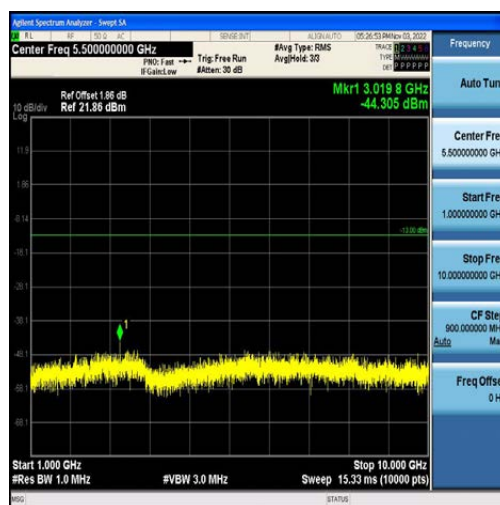

Band5-5MHz-16QAM-20425-25RB#0-Range1:30~1000MHz

Band5-5MHz-16QAM-20425-25RB#0-Range2:1000~10000MHz