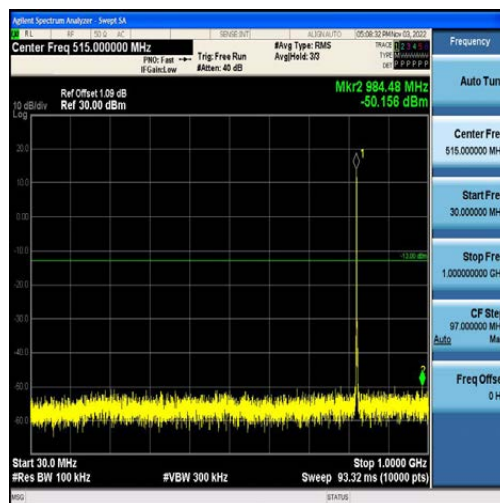

Band4-20MHz-16QAM-20300-100RB#0-Range2:1000~20000MHz

Band5-1.4MHz-QPSK-20407-6RB#0-Range1:30~1000MHz