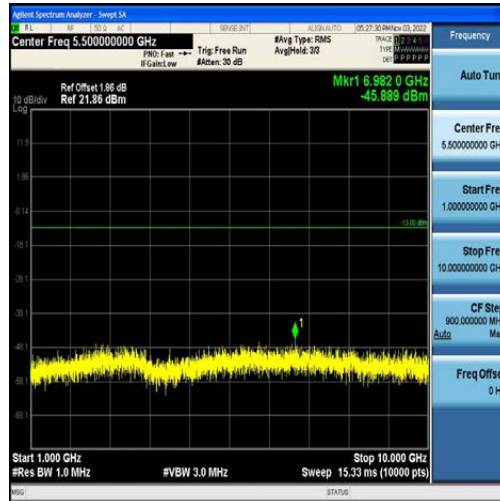

Band5-5MHz-16QAM-20625-25RB#0-Range1:30~1000MHz

Band5-5MHz-16QAM-20625-25RB#0-Range2:1000~10000MHz