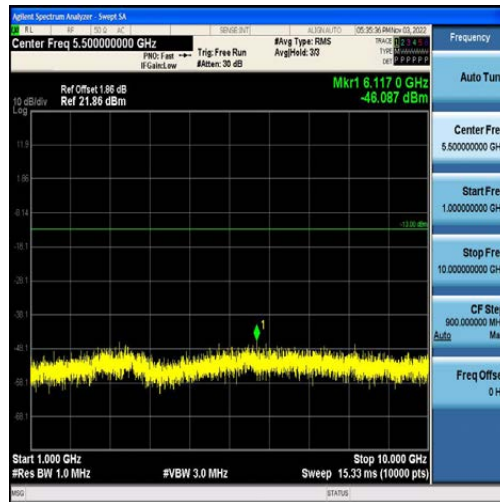

Band5-10MHz-QPSK-20450-50RB#0-Range1:30~1000MHz

Band5-10MHz-QPSK-20450-50RB#0-Range2:1000~10000MHz