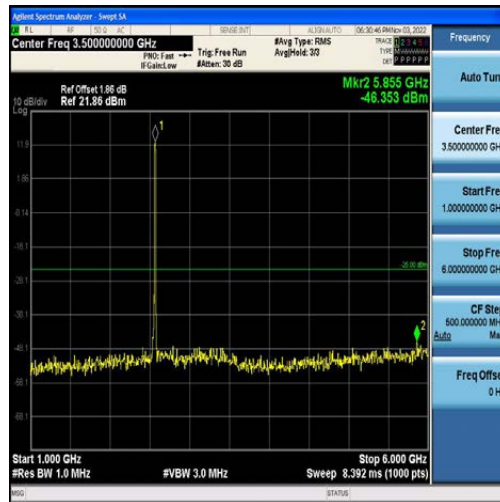

Band7-10MHz-QPSK-21400-50RB#0-Range1:30~1000MHz

Band7-10MHz-QPSK-21400-50RB#0-Range2:1000~6000MHz

Band7-10MHz-QPSK-21400-50RB#0-Range3:6000~27000MHz

Band7-10MHz-16QAM-21400-50RB#0-Range1:30~1000MHz

Band7-10MHz-16QAM-21400-50RB#0-Range2:1000~6000MHz