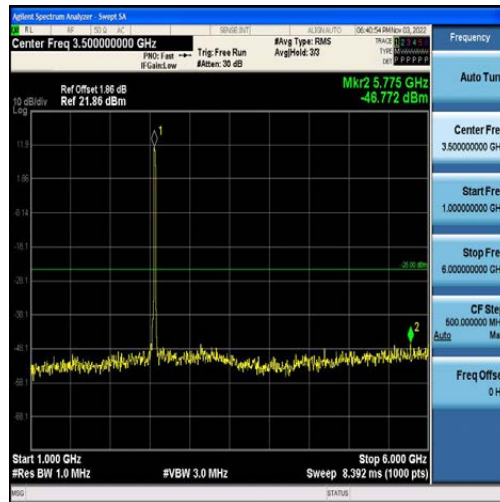

Band7-15MHz-16QAM-21100-75RB#0-Range1:30~1000MHz

Band7-15MHz-16QAM-21100-75RB#0-Range2: 1000~6000MHz

Band7-15MHz-16QAM-21100-75RB#0-Range3:6000~27000MHz

Band7-15MHz-QPSK-21375-75RB#0-Range1:30~1000MHz

Band7-15MHz-QPSK-21375-75RB#0-Range2:1000~6000MHz