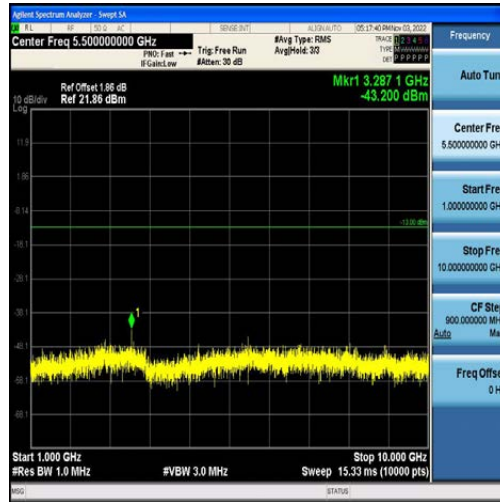

Band5-3MHz-16QAM-20415-15RB#0-Range1:30~1000MHz

Band5-3MHz-16QAM-20415-15RB#0-Range2:1000~10000MHz

Band5-3MHz-QPSK-20525-15RB#0-Range1:30~1000MHz

Band5-3MHz-QPSK-20525-15RB#0-Range2:1000~10000MHz

Band5-3MHz-16QAM-20525-15RB#0-Range1:30~1000MHz