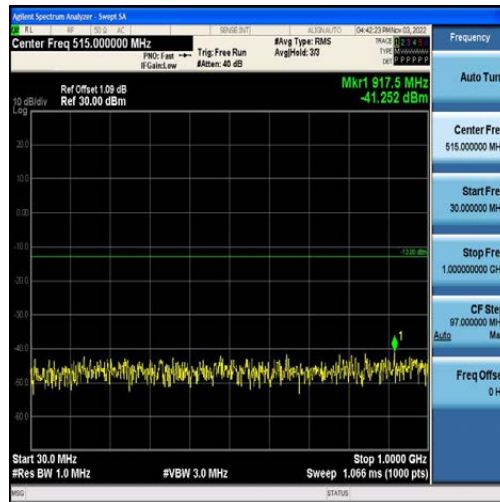

Band4-10MHz-QPSK-20350-50RB#0-Range2:1000~20000MHz

Band4-10MHz-16QAM-20350-50RB#0-Range1:30~1000MHz