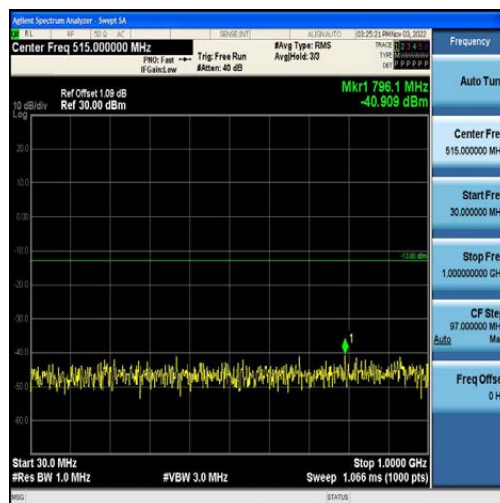

Band2-1.4MHz-16QAM-18900-6RB#0-Range1:30~1000MHz