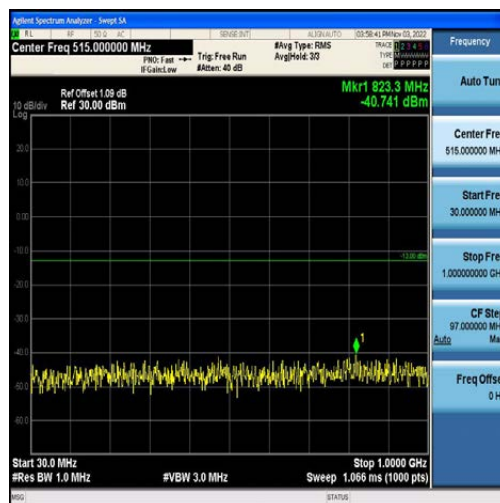

Band2-10MHz-QPSK-19150-50RB#0-Range1:30~1000MHz

Band2-10MHz-QPSK-19150-50RB#0-Range2:1000~20000MHz

Band2-10MHz-16QAM-19150-50RB#0-Range1:30~1000MHz

Band2-10MHz-16QAM-19150-50RB#0-Range2:1000~20000MHz

Band2-15MHz-QPSK-18675-75RB#0-Range1:30~1000MHz