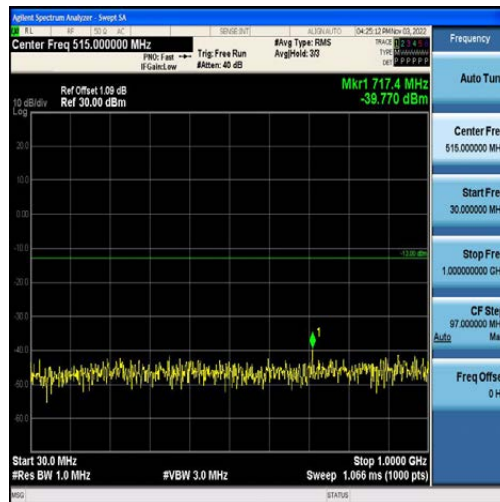

Band4-3MHz-QPSK-20385-15RB#0-Range1:30~1000MHz