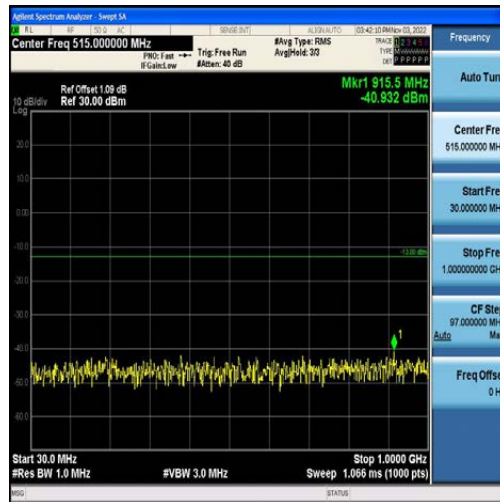

Band2-5MHz-QPSK-18625-25RB#0-Range1:30~1000MHz

Band2-5MHz-QPSK-18625-25RB#0-Range2:1000~20000MHz

Band2-5MHz-16QAM-18625-25RB#0-Range1:30~1000MHz

Band2-5MHz-16QAM-18625-25RB#0-Range2:1000~20000MHz

Band2-5MHz-QPSK-18900-25RB#0-Range1:30~1000MHz