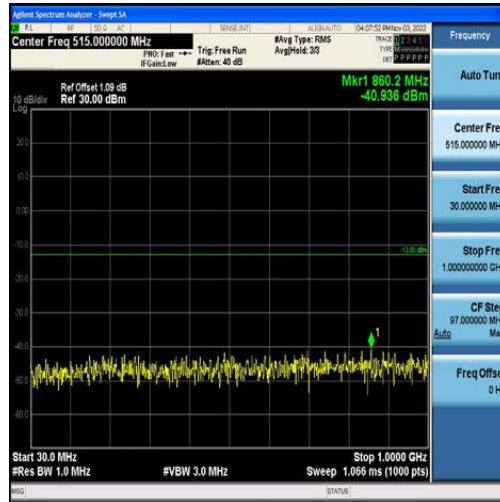

Band2-20MHz-QPSK-18900-100RB#0-Range1:30~1000MHz