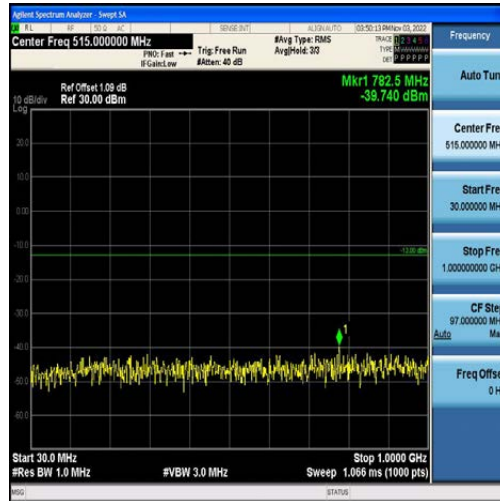

Band2-5MHz-16QAM-19175-25RB#0-Range1:30~1000MHz

Band2-5MHz-16QAM-19175-25RB#0-Range2:1000~20000MHz

Band2-10MHz-QPSK-18650-50RB#0-Range1:30~1000MHz

Band2-10MHz-QPSK-18650-50RB#0-Range2:1000~20000MHz

Band2-10MHz-16QAM-18650-50RB#0-Range1:30~1000MHz