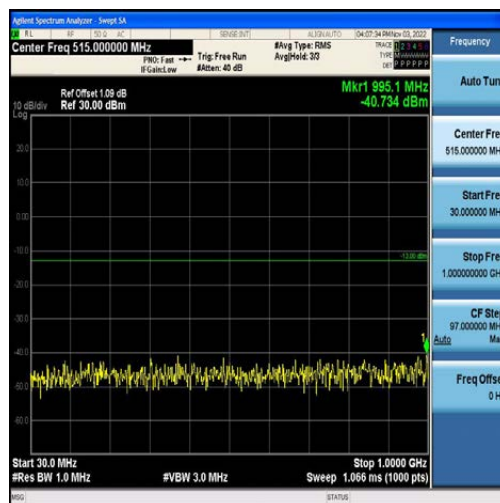

Band2-20MHz-QPSK-18700-100RB#0-Range1:30~1000MHz