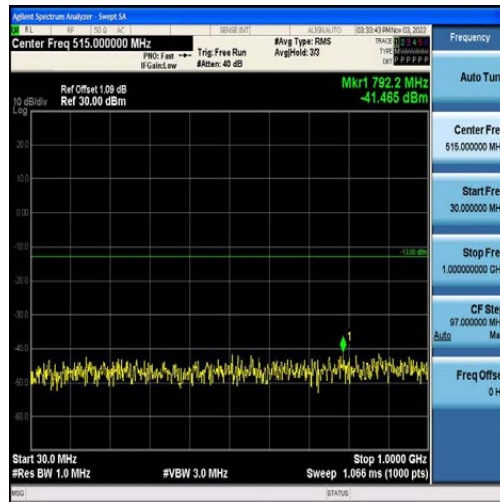

Band2-3MHz-16QAM-18900-15RB#0-Range2:1000~20000MHz

Band2-3MHz-QPSK-19185-15RB#0-Range1:30~1000MHz

Band2-3MHz-QPSK-19185-15RB#0-Range2:1000~20000MHz

Band2-3MHz-16QAM-19185-15RB#0-Range1:30~1000MHz

Band2-3MHz-16QAM-19185-15RB#0-Range2:1000~20000MHz