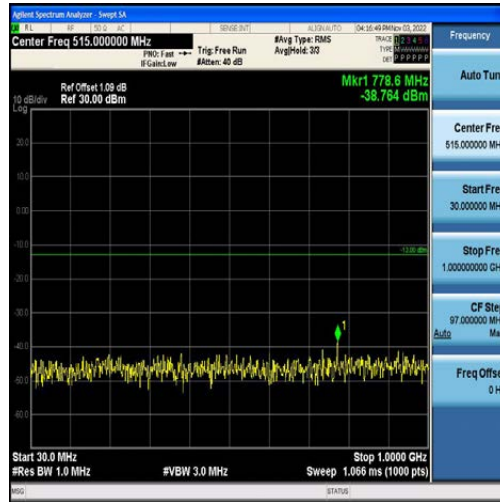

Band2-20MHz-16QAM-19100-100RB#0-Range2:1000~20000MHz

Band4-1.4MHz-QPSK-19957-6RB#0-Range1:30~1000MHz

Band4-1.4MHz-QPSK-19957-6RB#0-Range2:1000~20000MHz

Band4-1.4MHz-16QAM-19957-6RB#0-Range1:30~1000MHz

Band4-1.4MHz-16QAM-19957-6RB#0-Range2:1000~20000MHz