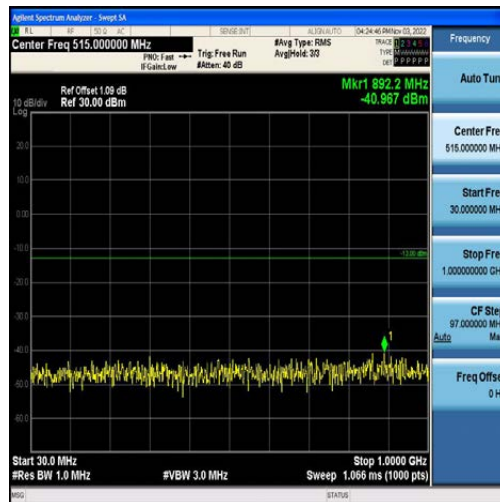

Band4-1.4MHz-QPSK-20393-6RB#0-Range2:1000~20000MHz

Band4-1.4MHz-16QAM-20393-6RB#0-Range1:30~1000MHz

Band4-1.4MHz-16QAM-20393-6RB#0-Range2:1000~20000MHz

Band4-3MHz-QPSK-19965-15RB#0-Range1:30~1000MHz

Band4-3MHz-QPSK-19965-15RB#0-Range2:1000~20000MHz