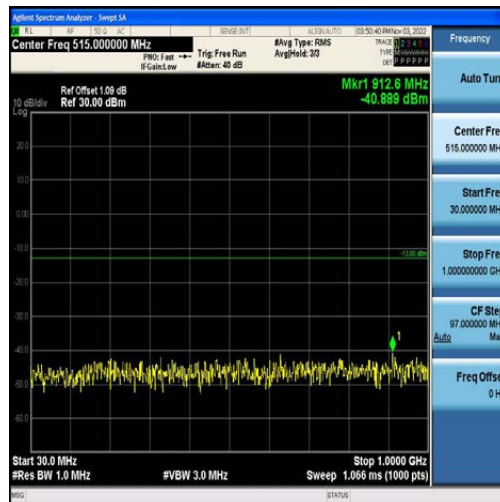

Band2-10MHz-16QAM-18650-50RB#0-Range2:1000~20000MHz

Band2-10MHz-QPSK-18900-50RB#0-Range1:30~1000MHz

Band2-10MHz-QPSK-18900-50RB#0-Range2:1000~20000MHz

Band2-10MHz-16QAM-18900-50RB#0-Range1:30~1000MHz

Band2-10MHz-16QAM-18900-50RB#0-Range2:1000~20000MHz