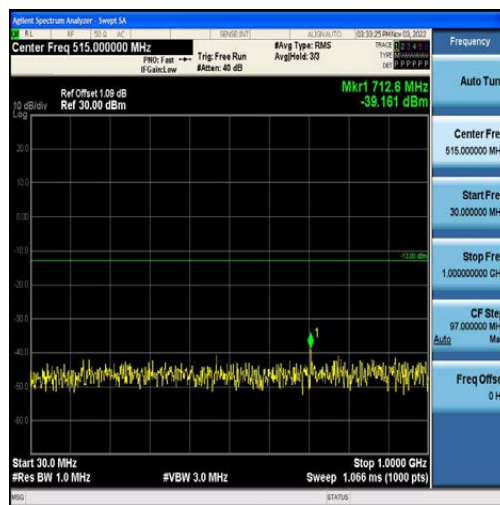

Band2-3MHz-16QAM-18615-15RB#0-Range1:30~1000MHz

Band2-3MHz-16QAM-18615-15RB#0-Range2:1000~20000MHz

Band2-3MHz-QPSK-18900-15RB#0-Range1:30~1000MHz

Band2-3MHz-QPSK-18900-15RB#0-Range2:1000~20000MHz

Band2-3MHz-16QAM-18900-15RB#0-Range1:30~1000MHz