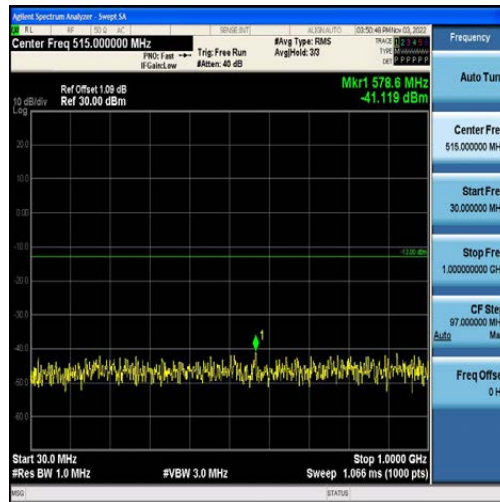

Band2-10MHz-16QAM-19150-50RB#0-Range1:30~1000MHz