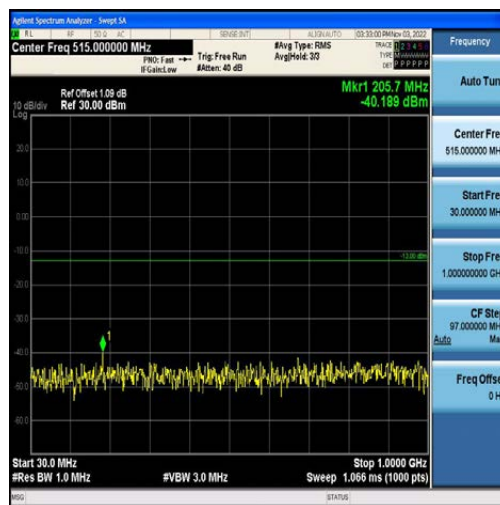

Band2-3MHz-QPSK-18615-15RB#0-Range1:30~1000MHz