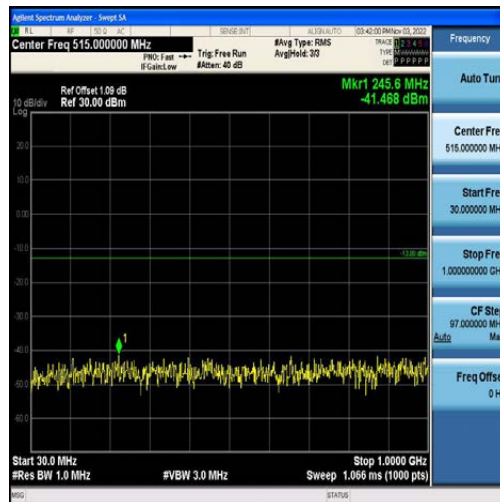

Band2-5MHz-16QAM-18625-25RB#0-Range1:30~1000MHz