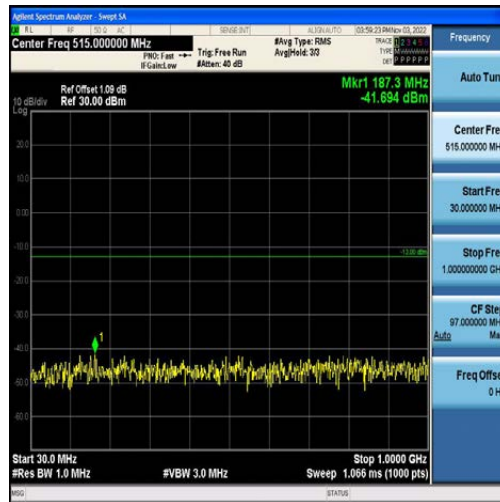

Band2-15MHz-16QAM-18900-75RB#0-Range1:30~1000MHz

Band2-15MHz-16QAM-18900-75RB#0-Range2:1000~20000MHz

Band2-15MHz-QPSK-19125-75RB#0-Range1:30~1000MHz

Band2-15MHz-QPSK-19125-75RB#0-Range2:1000~20000MHz

Band2-15MHz-16QAM-19125-75RB#0-Range1:30~1000MHz