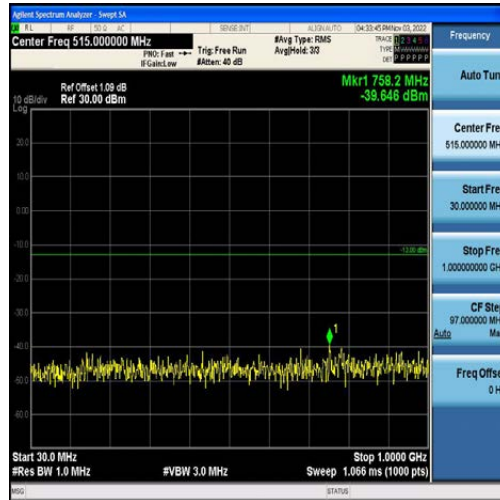

Band4-5MHz-QPSK-19975-25RB#0-Range1:30~1000MHz

Band4-5MHz-QPSK-19975-25RB#0-Range2:1000~20000MHz

Band4-5MHz-16QAM-19975-25RB#0-Range1:30~1000MHz

Band4-5MHz-16QAM-19975-25RB#0-Range2:1000~20000MHz

Band4-5MHz-QPSK-20175-25RB#0-Range1:30~1000MHz