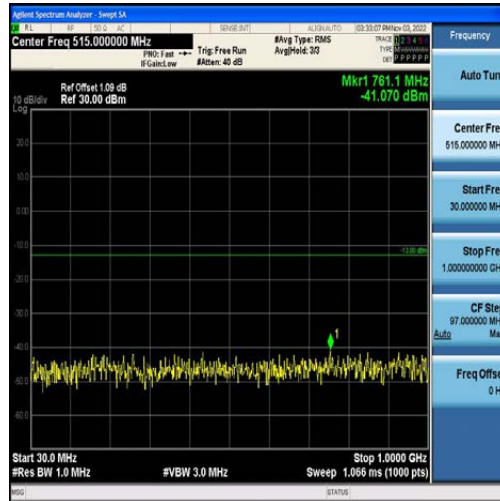

Band2-1.4MHz-QPSK-19193-6RB#0-Range2:1000~20000MHz

Band2-1.4MHz-16QAM-19193-6RB#0-Range1:30~1000MHz

Band2-1.4MHz-16QAM-19193-6RB#0-Range2:1000~20000MHz

Band2-3MHz-QPSK-18615-15RB#0-Range1:30~1000MHz

Band2-3MHz-QPSK-18615-15RB#0-Range2:1000~20000MHz