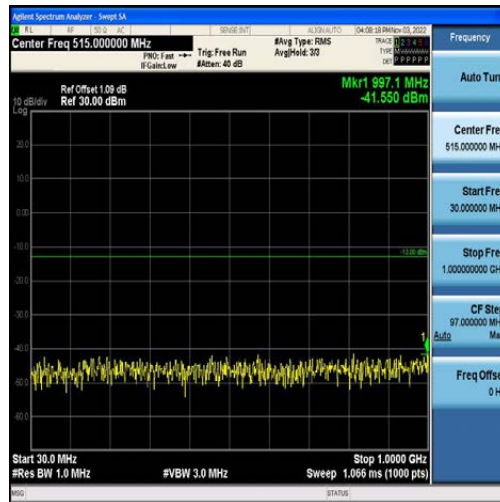

Band2-20MHz-16QAM-19100-100RB#0-Range1:30~1000MHz