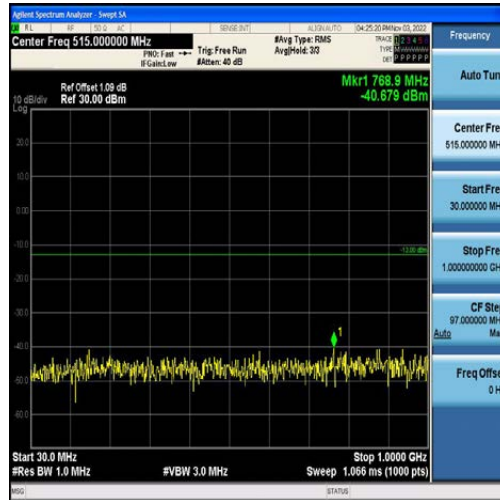

Band4-3MHz-16QAM-20175-15RB#0-Range2:1000~20000MHz

Band4-3MHz-QPSK-20385-15RB#0-Range1:30~1000MHz

Band4-3MHz-QPSK-20385-15RB#0-Range2:1000~20000MHz

Band4-3MHz-16QAM-20385-15RB#0-Range1:30~1000MHz

Band4-3MHz-16QAM-20385-15RB#0-Range2:1000~20000MHz