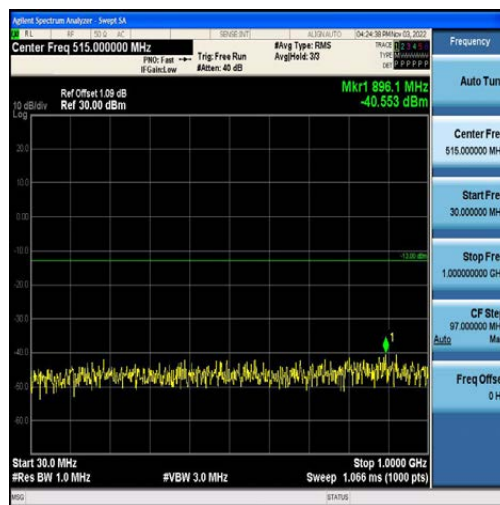

Band4-3MHz-QPSK-19965-15RB#0-Range1:30~1000MHz