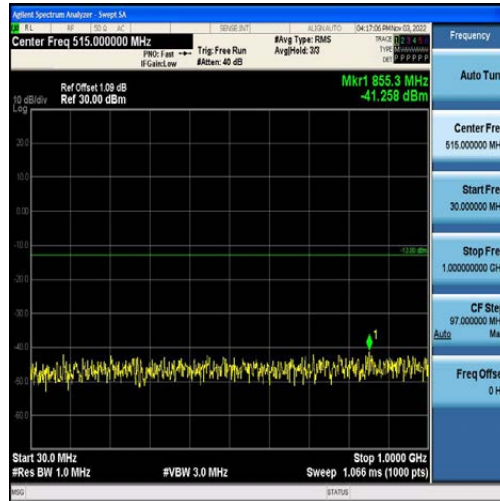

Band4-1.4MHz-QPSK-20175-6RB#0-Range1:30~1000MHz

Band4-1.4MHz-QPSK-20175-6RB#0-Range2:1000~20000MHz

Band4-1.4MHz-16QAM-20175-6RB#0-Range1:30~1000MHz

Band4-1.4MHz-16QAM-20175-6RB#0-Range2:1000~20000MHz

Band4-1.4MHz-QPSK-20393-6RB#0-Range1:30~1000MHz