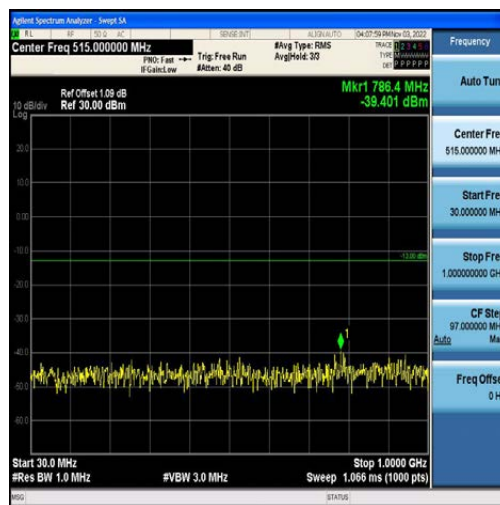

Band2-20MHz-16QAM-18900-100RB#0-Range1:30~1000MHz