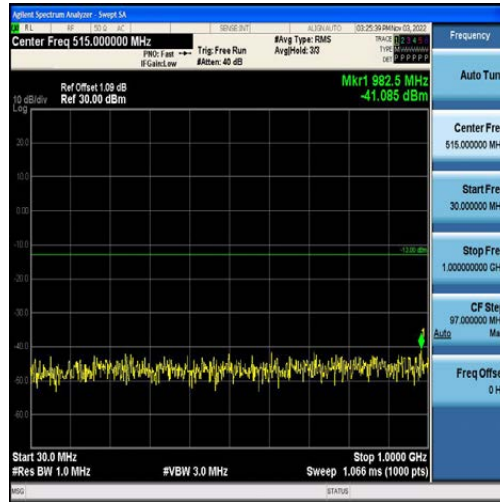

Band2-1.4MHz-16QAM-19193-6RB#0-Range1:30~1000MHz