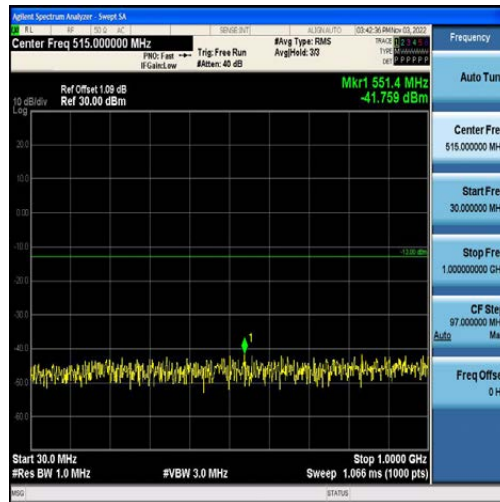

Band2-5MHz-QPSK-18900-25RB#0-Range2:1000~20000MHz

Band2-5MHz-16QAM-18900-25RB#0-Range1:30~1000MHz

Band2-5MHz-16QAM-18900-25RB#0-Range2:1000~20000MHz

Band2-5MHz-QPSK-19175-25RB#0-Range1:30~1000MHz

Band2-5MHz-QPSK-19175-25RB#0-Range2:1000~20000MHz