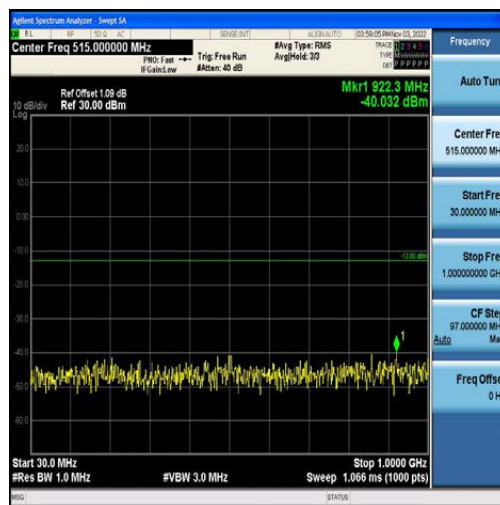

Band2-15MHz-QPSK-18675-75RB#0-Range2:1000~20000MHz

Band2-15MHz-16QAM-18675-75RB#0-Range1:30~1000MHz

Band2-15MHz-16QAM-18675-75RB#0-Range2:1000~20000MHz

Band2-15MHz-QPSK-18900-75RB#0-Range1:30~1000MHz

Band2-15MHz-QPSK-18900-75RB#0-Range2:1000~20000MHz