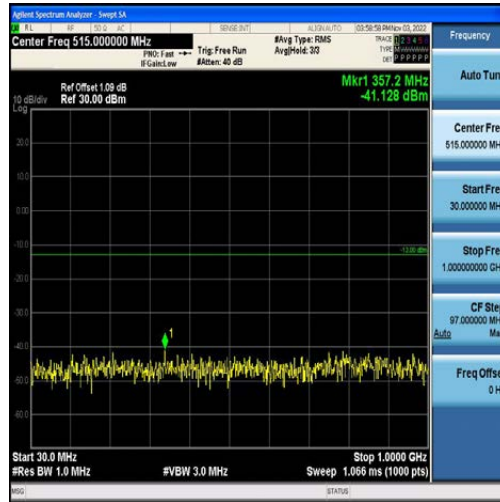

Band2-15MHz-QPSK-18900-75RB#0-Range1:30~1000MHz