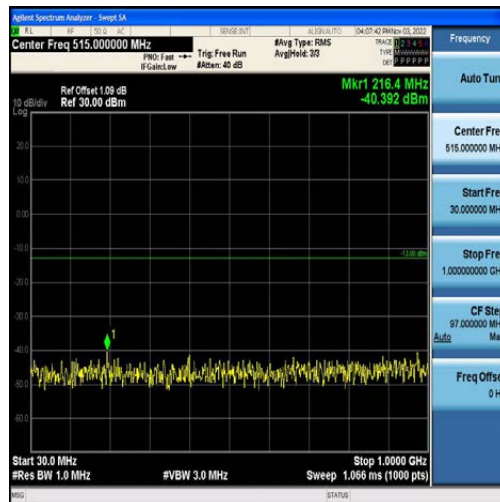

Band2-20MHz-16QAM-18700-100RB#0-Range1:30~1000MHz