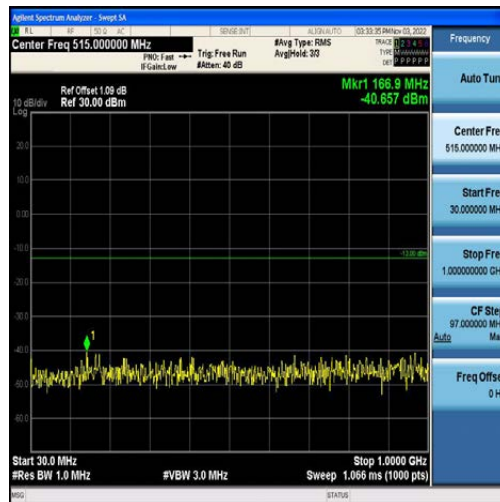

Band2-3MHz-QPSK-19185-15RB#0-Range1:30~1000MHz