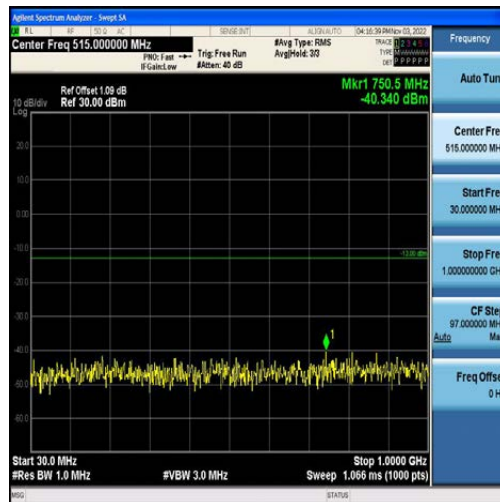

Band4-1.4MHz-16QAM-19957-6RB#0-Range1:30~1000MHz