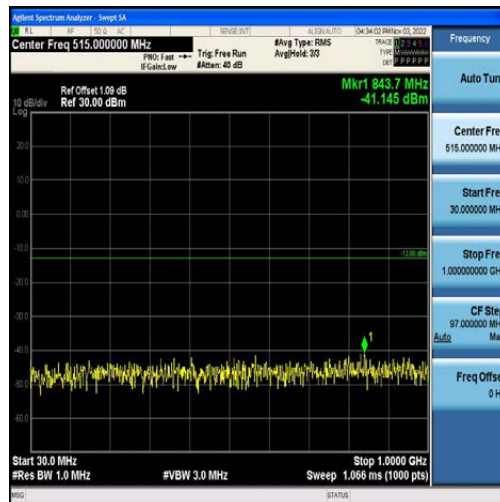

Band4-5MHz-QPSK-20375-25RB#0-Range1:30~1000MHz