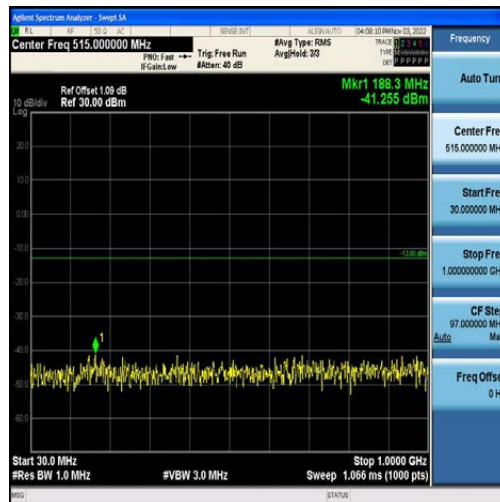

Band2-20MHz-QPSK-19100-100RB#0-Range1:30~1000MHz