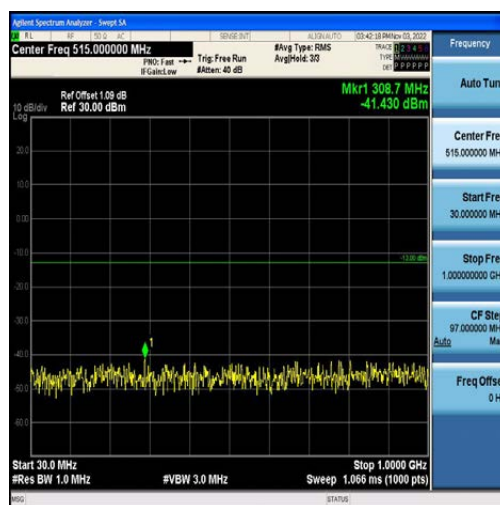

Band2-5MHz-16QAM-18900-25RB#0-Range1:30~1000MHz