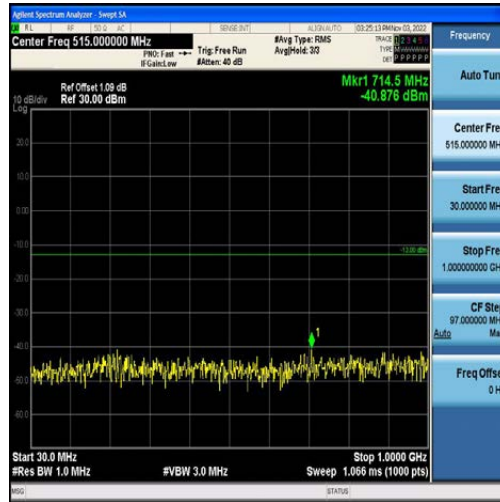

### Test Graphs

Band2-1.4MHz-QPSK-18607-6RB#0-Range1:30~1000MHz

Band2-1.4MHz-QPSK-18607-6RB#0-Range2:1000~20000MHz

Band2-1.4MHz-16QAM-18607-6RB#0-Range1:30~1000MHz

Band2-1.4MHz-16QAM-18607-6RB#0-Range2:1000~20000MHz