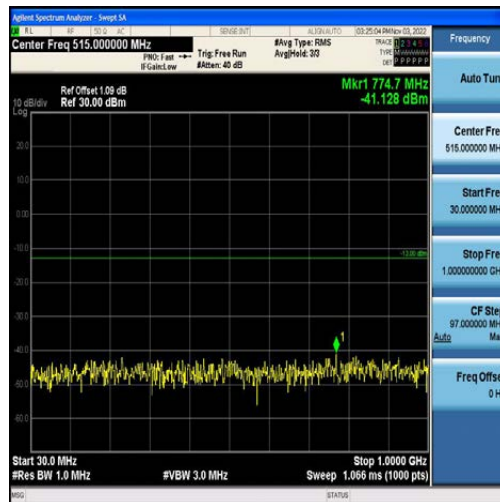

### Test Graphs

Band2-1.4MHz-QPSK-18607-6RB#0-Range1:30~1000MHz

Band2-1.4MHz-QPSK-18607-6RB#0-Range2:1000~20000MHz

Band2-1.4MHz-16QAM-18607-6RB#0-Range1:30~1000MHz

Band2-1.4MHz-16QAM-18607-6RB#0-Range2:1000~20000MHz