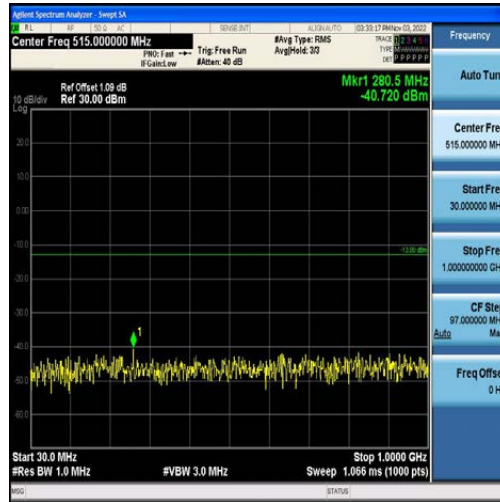

Band2-3MHz-QPSK-18900-15RB#0-Range1:30~1000MHz