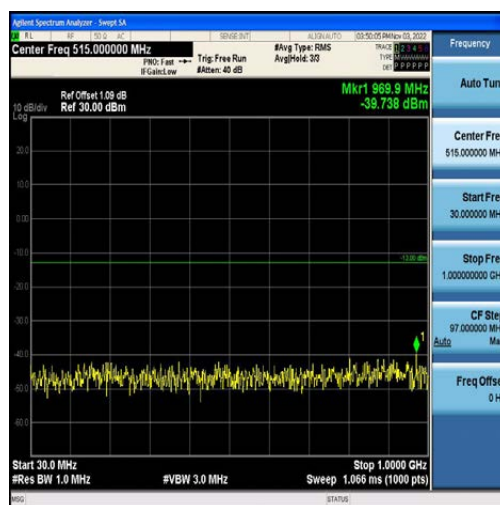

Band2-10MHz-QPSK-18650-50RB#0-Range1:30~1000MHz