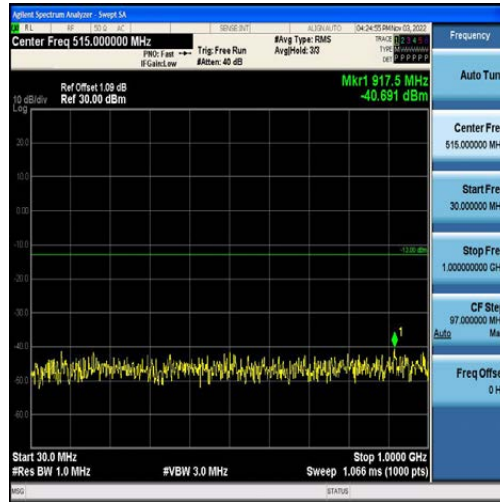

Band4-3MHz-QPSK-20175-15RB#0-Range1:30~1000MHz