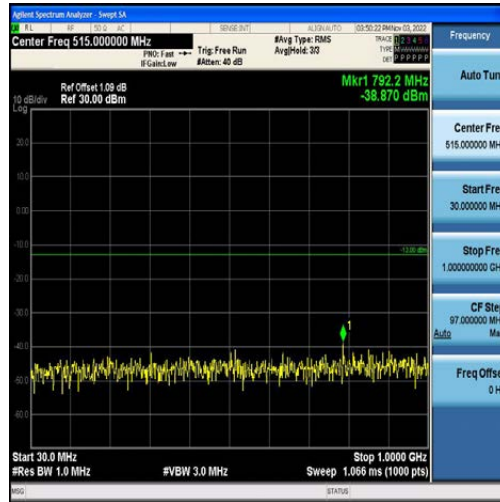

Band2-10MHz-QPSK-18900-50RB#0-Range1:30~1000MHz