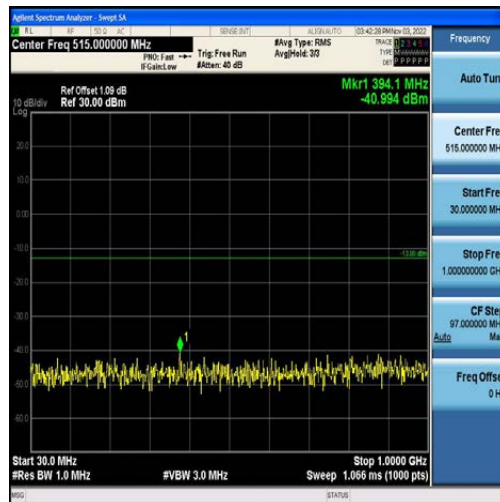

Band2-5MHz-QPSK-19175-25RB#0-Range1:30~1000MHz