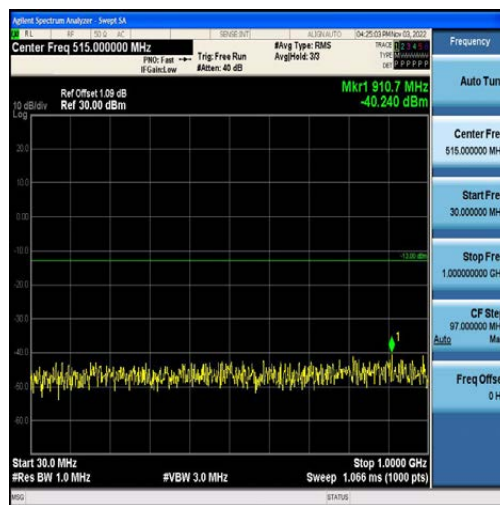

Band4-3MHz-16QAM-19965-15RB#0-Range1:30~1000MHz

Band4-3MHz-16QAM-19965-15RB#0-Range2:1000~20000MHz

Band4-3MHz-QPSK-20175-15RB#0-Range1:30~1000MHz

Band4-3MHz-QPSK-20175-15RB#0-Range2:1000~20000MHz

Band4-3MHz-16QAM-20175-15RB#0-Range1:30~1000MHz