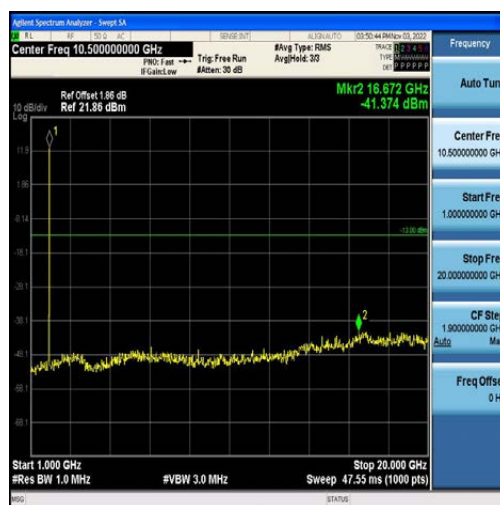

Band2-10MHz-QPSK-19150-50RB#0-Range2:1000~20000MHz