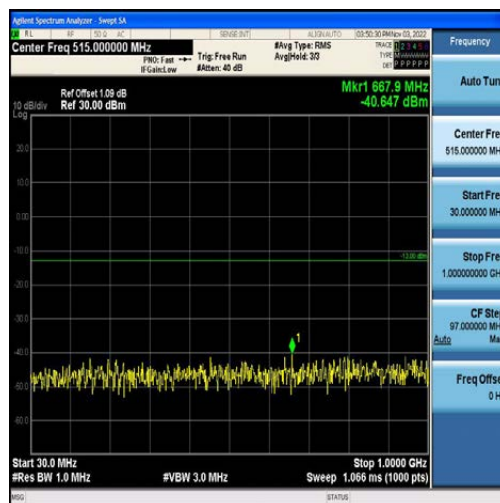

Band2-10MHz-16QAM-18650-50RB#0-Range2:1000~20000MHz

Band2-10MHz-QPSK-18900-50RB#0-Range1:30~1000MHz

Band2-10MHz-QPSK-18900-50RB#0-Range2:1000~20000MHz

Band2-10MHz-16QAM-18900-50RB#0-Range1:30~1000MHz

Band2-10MHz-16QAM-18900-50RB#0-Range2:1000~20000MHz