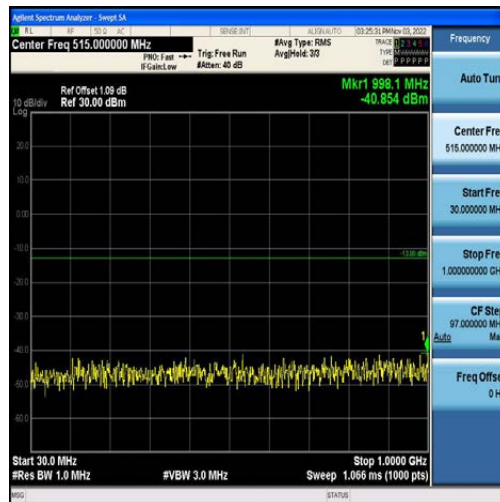

Band2-1.4MHz-QPSK-18900-6RB#0-Range1:30~1000MHz

Band2-1.4MHz-QPSK-18900-6RB#0-Range2:1000~20000MHz

Band2-1.4MHz-16QAM-18900-6RB#0-Range1:30~1000MHz

Band2-1.4MHz-16QAM-18900-6RB#0-Range2:1000~20000MHz

Band2-1.4MHz-QPSK-19193-6RB#0-Range1:30~1000MHz