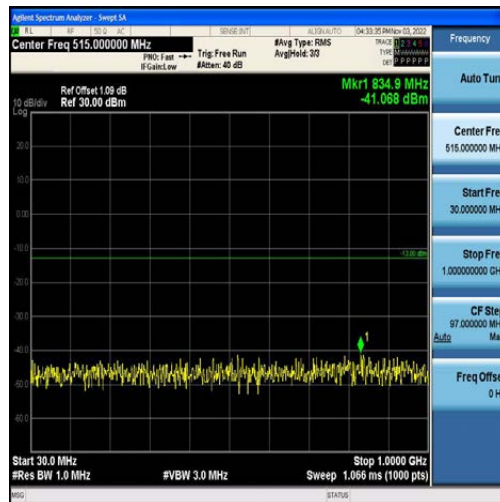

Band4-5MHz-16QAM-19975-25RB#0-Range1:30~1000MHz