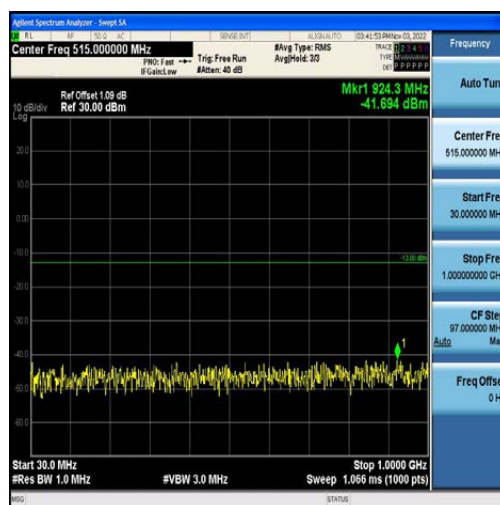

Band2-3MHz-16QAM-18900-15RB#0-Range2:1000~20000MHz

Band2-3MHz-QPSK-19185-15RB#0-Range1:30~1000MHz

Band2-3MHz-QPSK-19185-15RB#0-Range2:1000~20000MHz

Band2-3MHz-16QAM-19185-15RB#0-Range1:30~1000MHz

Band2-3MHz-16QAM-19185-15RB#0-Range2:1000~20000MHz