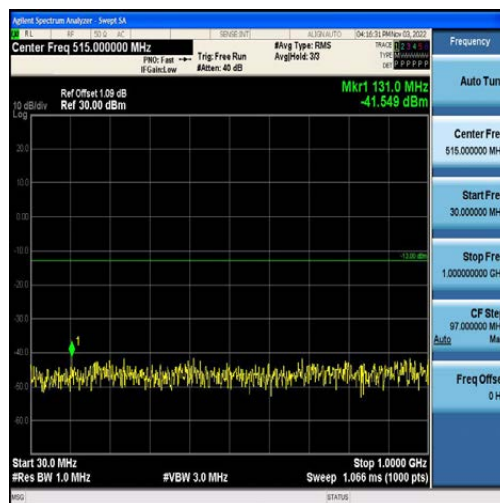

Band4-1.4MHz-QPSK-19957-6RB#0-Range1:30~1000MHz