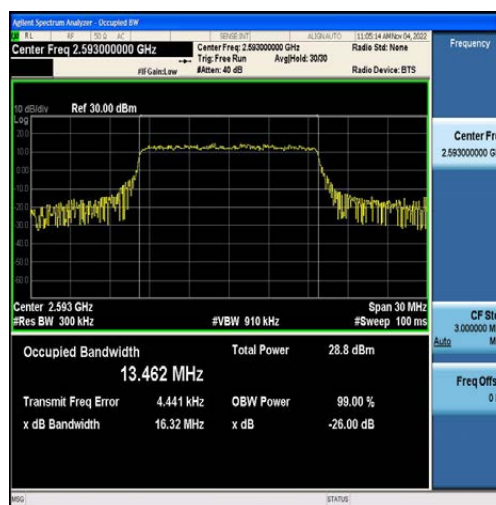

Band41-15MHz-QPSK-40620-75RB#0-13.462