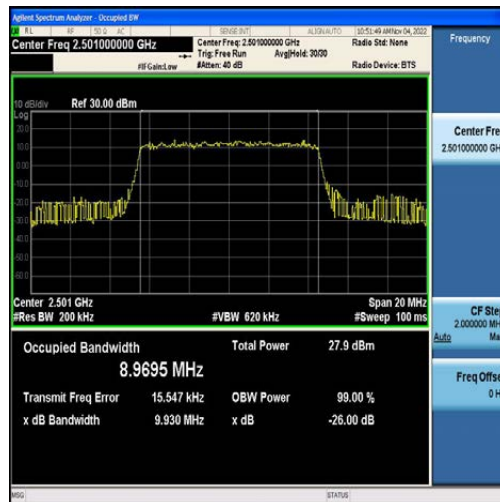

Band41-10MHz-16QAM-39700-50RB#0-8.9695