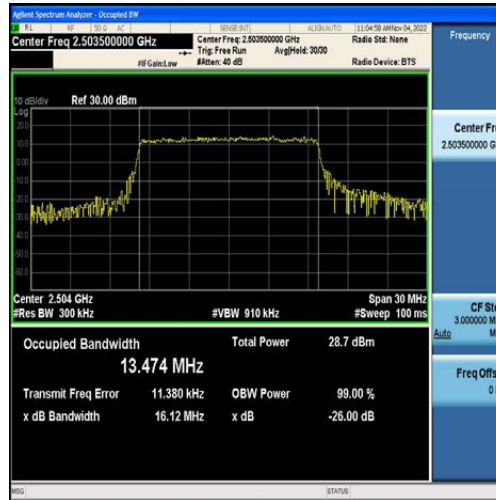

Band41-10MHz-QPSK-39700-50RB#0-8.9777

Band41-10MHz-16QAM-39700-50RB#0-8.9695

Band41-10MHz-QPSK-40620-50RB#0-8.9815

Band41-10MHz-16QAM-40620-50RB#0-8.9702

Band41-10MHz-QPSK-41540-50RB#0-8.9892

Band41-10MHz-16QAM-41540-50RB#0-8.9719