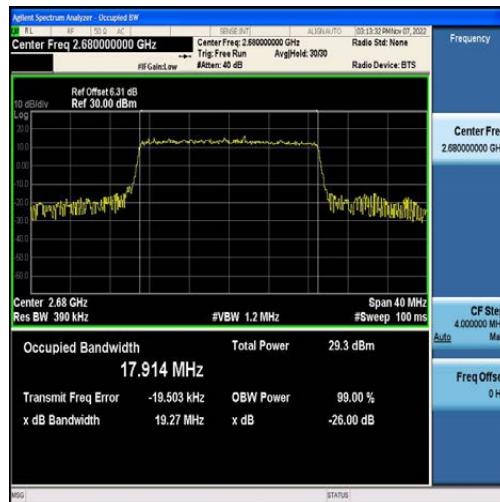

Band41-20MHz-QPSK-39750-100RB#0-17.897

Band41-20MHz-16QAM-39750-100RB#0-17.852

Band41-20MHz-QPSK-40620-100RB#0-17.904

Band41-20MHz-16QAM-40620-100RB#0-17.891

Band41-20MHz-QPSK-41490-100RB#0-17.914

Band41-20MHz-16QAM-41490-100RB#0-17.902