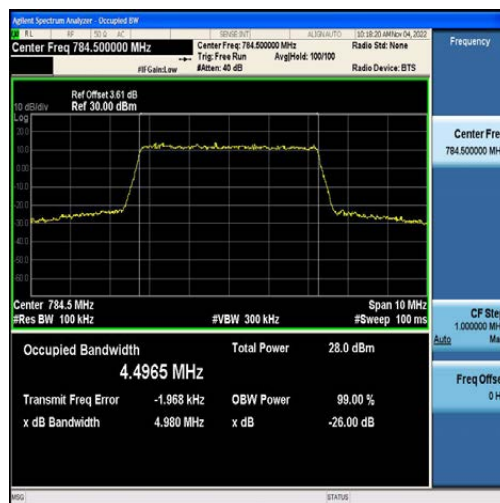

Band13-5MHz-QPSK-23255-25RB#0-4.4965