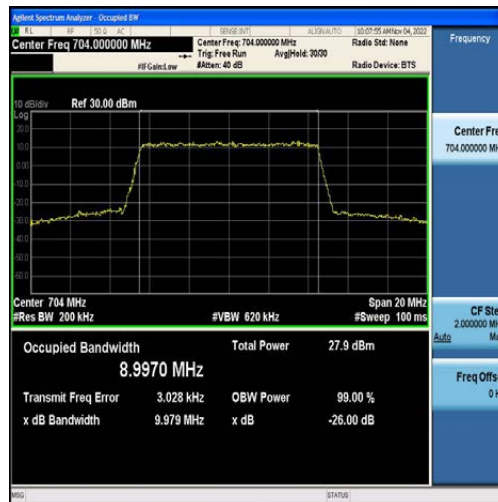

Band12-5MHz-QPSK-23095-25RB#0-4.4987

Band12-5MHz-16QAM-23095-25RB#0-4.5176

Band12-5MHz-QPSK-23155-25RB#0-4.5073

Band12-5MHz-16QAM-23155-25RB#0-4.4885

Band12-10MHz-QPSK-23060-50RB#0-8.9970

Band12-10MHz-16QAM-23060-50RB#0-8.9894