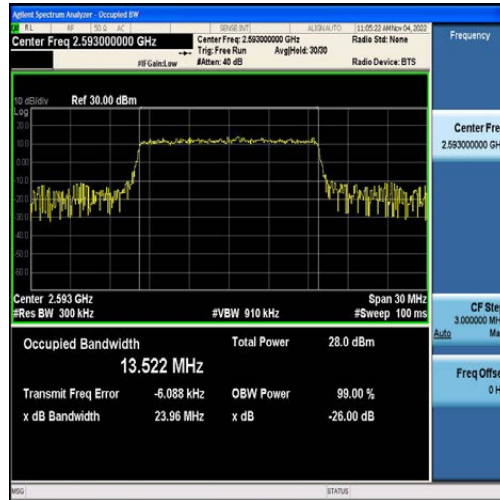

Band41-15MHz-16QAM-40620-75RB#0-13.522