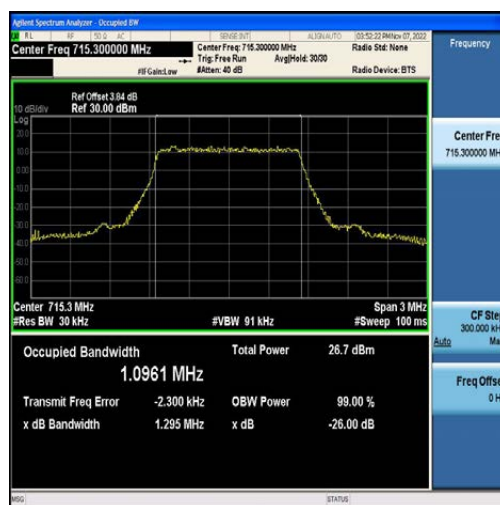

Band12-1.4MHz-QPSK-23173-6RB#0-1.0961