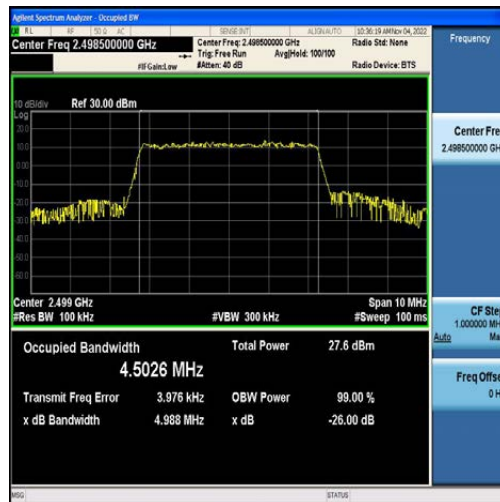

Band41-5MHz-16QAM-39675-25RB#0-4.5026