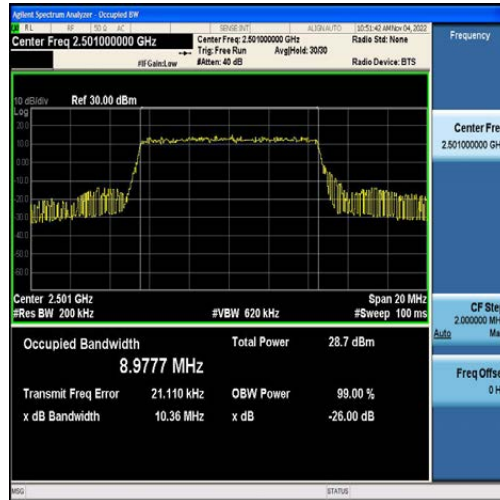

Band41-5MHz-QPSK-39675-25RB#0-4.4941

Band41-5MHz-16QAM-39675-25RB#0-4.5026

Band41-5MHz-QPSK-40620-25RB#0-4.5083

Band41-5MHz-16QAM-40620-25RB#0-4.5072

Band41-5MHz-QPSK-41565-25RB#0-4.5058

Band41-5MHz-16QAM-41565-25RB#0-4.4994