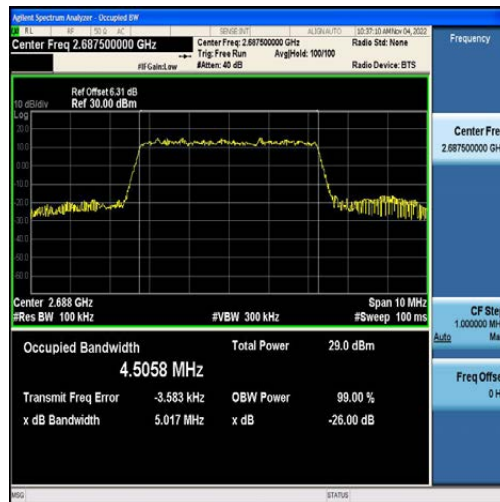

Band41-5MHz-QPSK-39675-25RB#0-4.4941

Band41-5MHz-16QAM-39675-25RB#0-4.5026

Band41-5MHz-QPSK-40620-25RB#0-4.5083

Band41-5MHz-16QAM-40620-25RB#0-4.5072

Band41-5MHz-QPSK-41565-25RB#0-4.5058

Band41-5MHz-16QAM-41565-25RB#0-4.4994