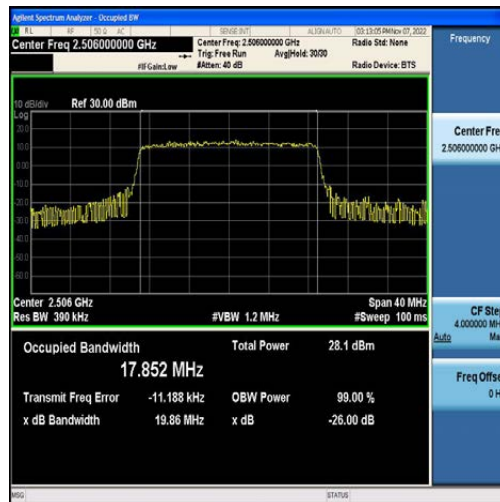

Band41-20MHz-16QAM-39750-100RB#0-17.852