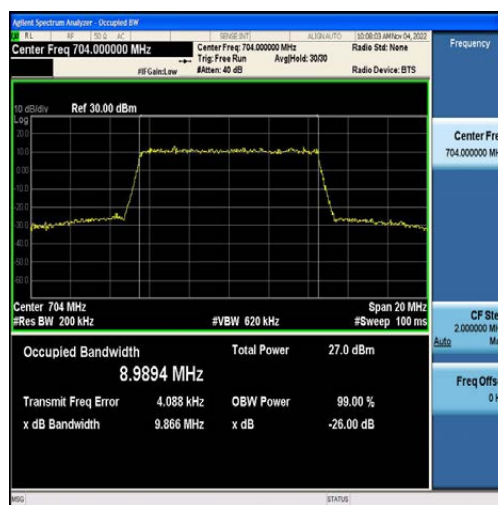

Band12-5MHz-QPSK-23095-25RB#0-4.4987

Band12-5MHz-16QAM-23095-25RB#0-4.5176

Band12-5MHz-QPSK-23155-25RB#0-4.5073

Band12-5MHz-16QAM-23155-25RB#0-4.4885

Band12-10MHz-QPSK-23060-50RB#0-8.9970

Band12-10MHz-16QAM-23060-50RB#0-8.9894