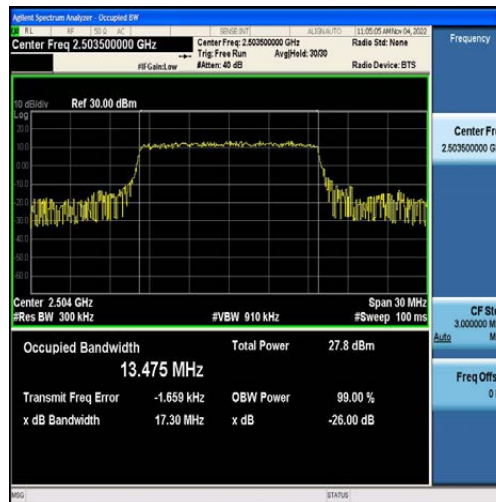

Band41-15MHz-16QAM-39725-75RB#0-13.475