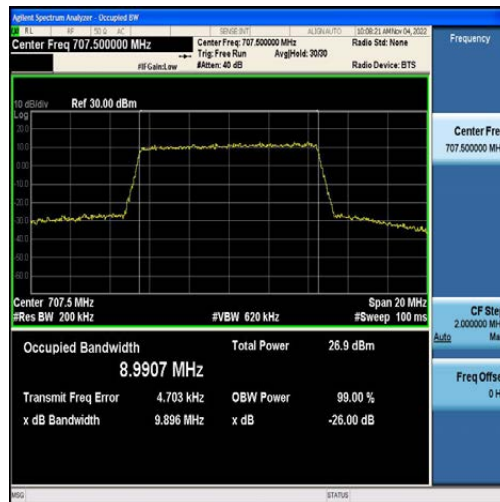

Band12-10MHz-16QAM-23095-50RB#0-8.9907