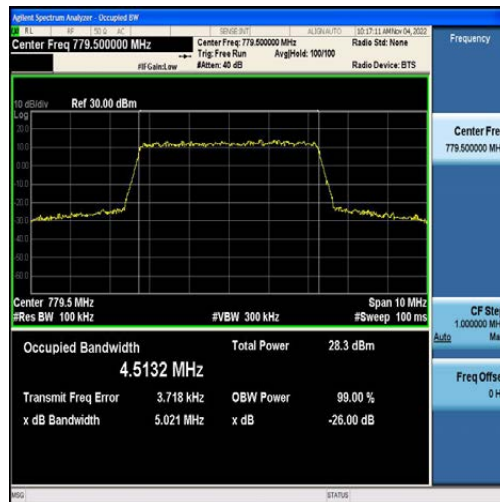

Band12-10MHz-QPSK-23095-50RB#0-8.9986

Band12-10MHz-16QAM-23095-50RB#0-8.9907

Band12-10MHz-QPSK-23130-50RB#0-8.9441

Band12-10MHz-16QAM-23130-50RB#0-8.9575

Band13-5MHz-QPSK-23205-25RB#0-4.5132

Band13-5MHz-16QAM-23205-25RB#0-4.4977