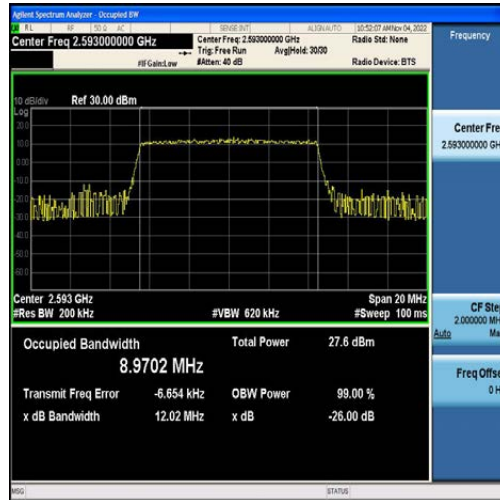

Band41-10MHz-16QAM-40620-50RB#0-8.9702