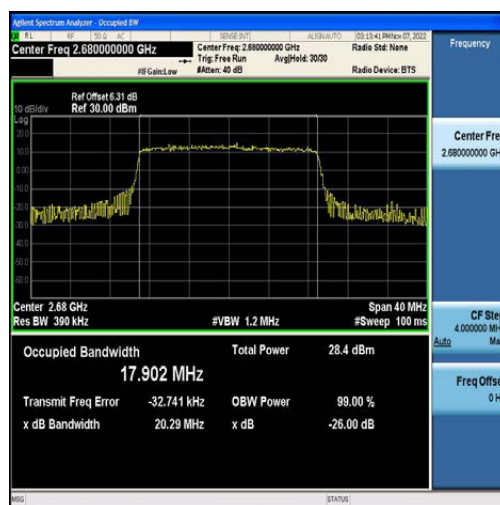

Band41-20MHz-QPSK-39750-100RB#0-17.897

Band41-20MHz-16QAM-39750-100RB#0-17.852

Band41-20MHz-QPSK-40620-100RB#0-17.904

Band41-20MHz-16QAM-40620-100RB#0-17.891

Band41-20MHz-QPSK-41490-100RB#0-17.914

Band41-20MHz-16QAM-41490-100RB#0-17.902