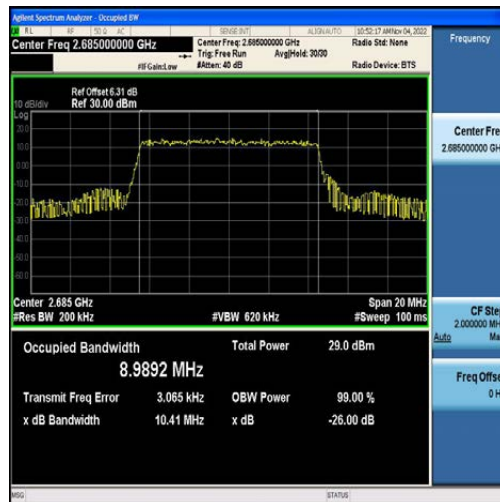

Band41-10MHz-QPSK-39700-50RB#0-8.9777

Band41-10MHz-16QAM-39700-50RB#0-8.9695

Band41-10MHz-QPSK-40620-50RB#0-8.9815

Band41-10MHz-16QAM-40620-50RB#0-8.9702

Band41-10MHz-QPSK-41540-50RB#0-8.9892

Band41-10MHz-16QAM-41540-50RB#0-8.9719