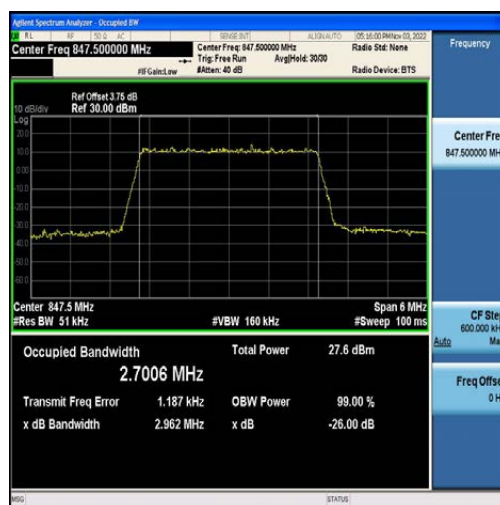

Band5-3MHz-QPSK-20415-15RB#0-2.7021

Band5-3MHz-16QAM-20415-15RB#0-2.7081

Band5-3MHz-QPSK-20525-15RB#0-2.7001

Band5-3MHz-16QAM-20525-15RB#0-2.6946

Band5-3MHz-QPSK-20635-15RB#0-2.7006

Band5-3MHz-16QAM-20635-15RB#0-2.6950