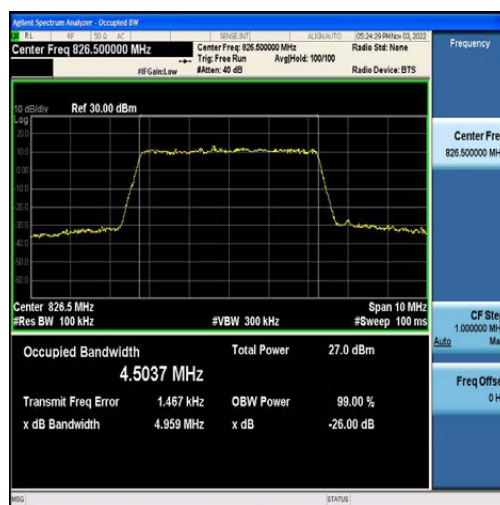

Band5-5MHz-16QAM-20425-25RB#0-4.5037