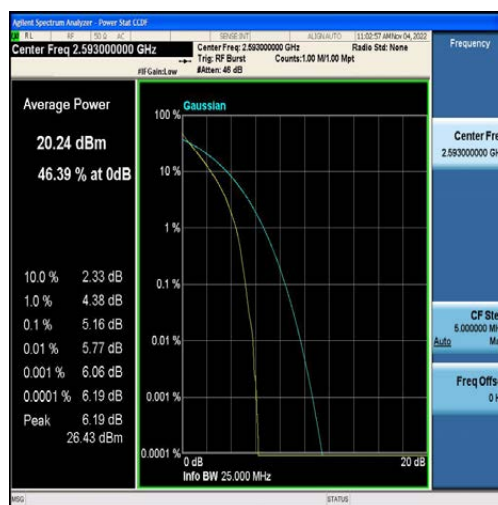

Band41-5MHz-16QAM-39675-25RB#0

Band41-5MHz-QPSK-40620-25RB#0

Band41-5MHz-16QAM-40620-25RB#0

Band41-5MHz-QPSK-41565-25RB#0

Band41-5MHz-16QAM-41565-25RB#0

Band41-10MHz-QPSK-39700-50RB#0

Band41-10MHz-16QAM-39700-50RB#0