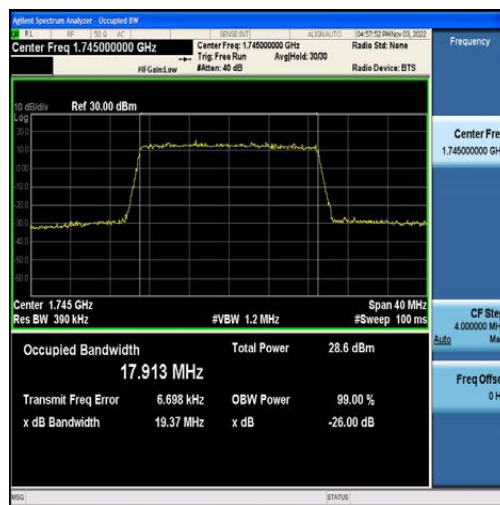

Band4-20MHz-QPSK-20050-100RB#0-17.951

Band4-20MHz-16QAM-20050-100RB#0-17.995

Band4-20MHz-QPSK-20175-100RB#0-17.897

Band4-20MHz-16QAM-20175-100RB#0-17.873

Band4-20MHz-QPSK-20300-100RB#0-17.913

Band4-20MHz-16QAM-20300-100RB#0-17.900