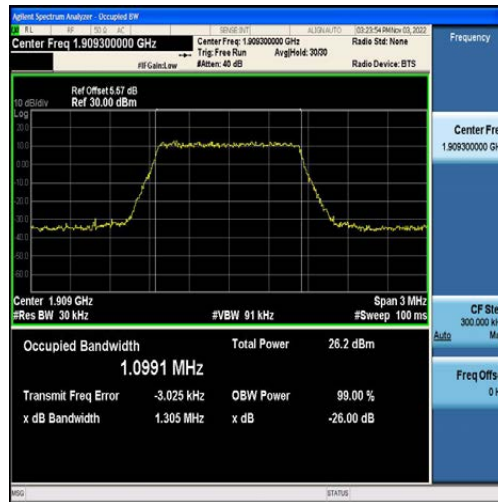

Test Graphs

Band2-1.4MHz-QPSK-18607-6RB#0-1.0933

Band2-1.4MHz-16QAM-18607-6RB#0-1.0990

Band2-1.4MHz-QPSK-18900-6RB#0-1.1031

Band2-1.4MHz-16QAM-18900-6RB#0-1.0969

Band2-1.4MHz-QPSK-19193-6RB#0-1.0928

Band2-1.4MHz-16QAM-19193-6RB#0-1.0991