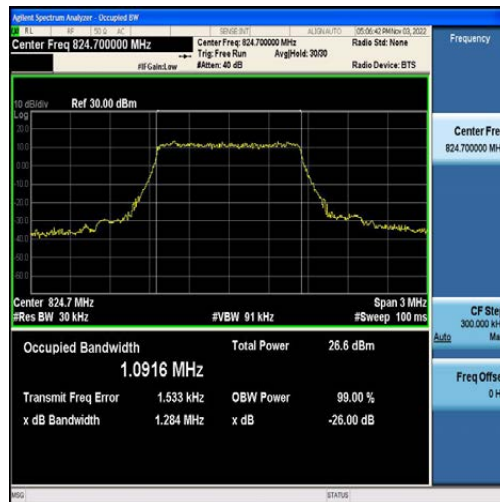

Band4-20MHz-QPSK-20050-100RB#0-17.951

Band4-20MHz-16QAM-20050-100RB#0-17.995

Band4-20MHz-QPSK-20175-100RB#0-17.897

Band4-20MHz-16QAM-20175-100RB#0-17.873

Band4-20MHz-QPSK-20300-100RB#0-17.913

Band4-20MHz-16QAM-20300-100RB#0-17.900