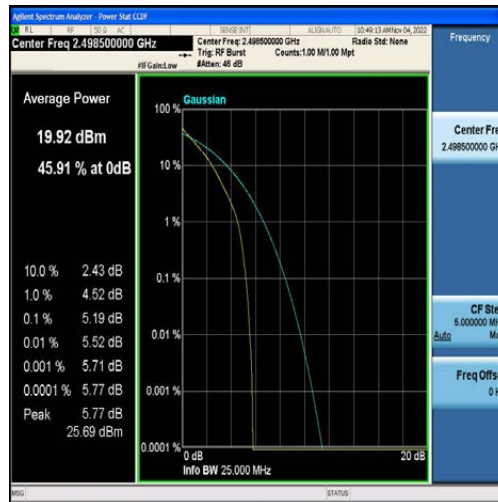

Band13-5MHz-QPSK-23230-25RB#0

Band13-5MHz-16QAM-23230-25RB#0

Band13-5MHz-QPSK-23255-25RB#0

Band13-5MHz-16QAM-23255-25RB#0

Band13-10MHz-QPSK-23230-50RB#0

Band13-10MHz-16QAM-23230-50RB#0

Band41-5MHz-QPSK-39675-25RB#0