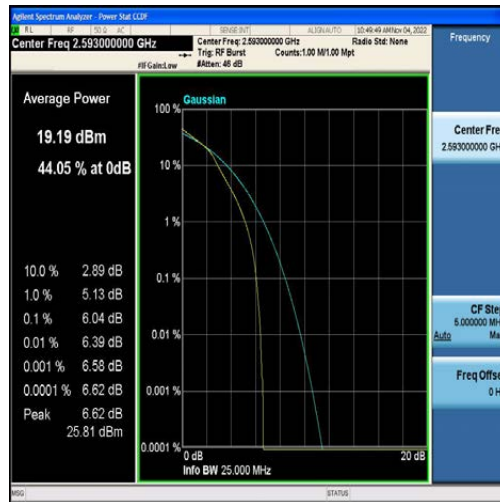

Band41-5MHz-16QAM-40620-25RB#0