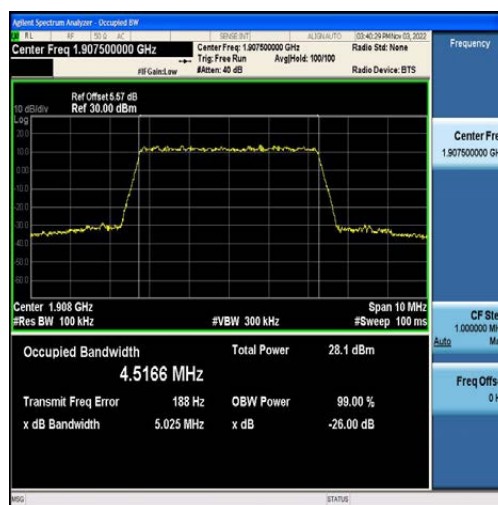

Band2-5MHz-QPSK-18625-25RB#0-4.5183

Band2-5MHz-16QAM-18625-25RB#0-4.5013

Band2-5MHz-QPSK-18900-25RB#0-4.4967

Band2-5MHz-16QAM-18900-25RB#0-4.5158

Band2-5MHz-QPSK-19175-25RB#0-4.5166

Band2-5MHz-16QAM-19175-25RB#0-4.5058