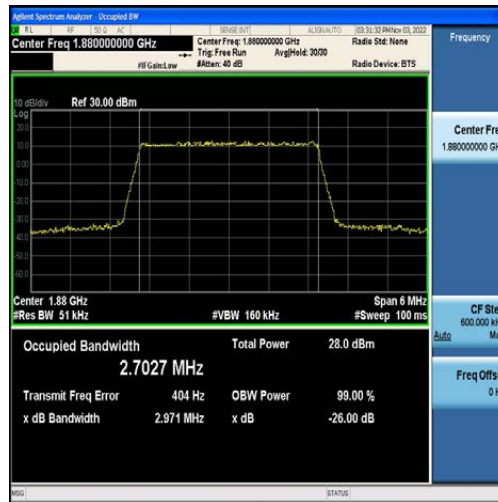

Band2-3MHz-QPSK-18900-15RB#0-2.7027