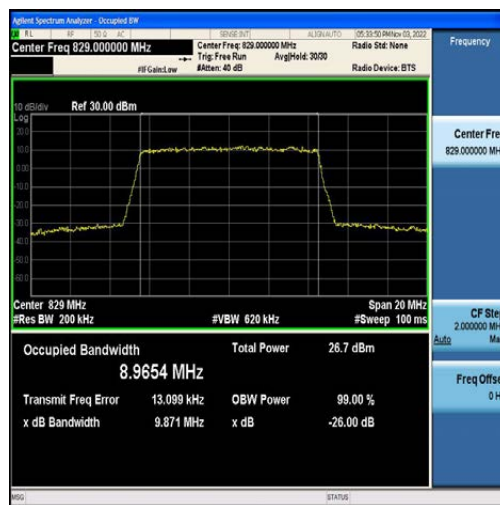

Band5-10MHz-16QAM-20450-50RB#0-8.9654