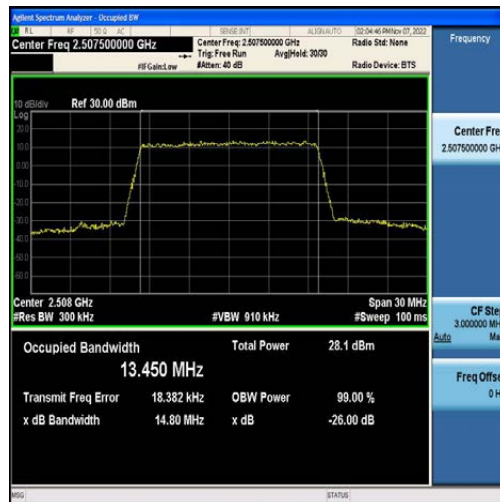

Band7-10MHz-QPSK-20800-50RB#0-8.9653

Band7-10MHz-16QAM-20800-50RB#0-8.9776

Band7-10MHz-QPSK-21100-50RB#0-8.9767

Band7-10MHz-16QAM-21100-50RB#0-8.9689

Band7-10MHz-QPSK-21400-50RB#0-8.9683

Band7-10MHz-16QAM-21400-50RB#0-8.9566