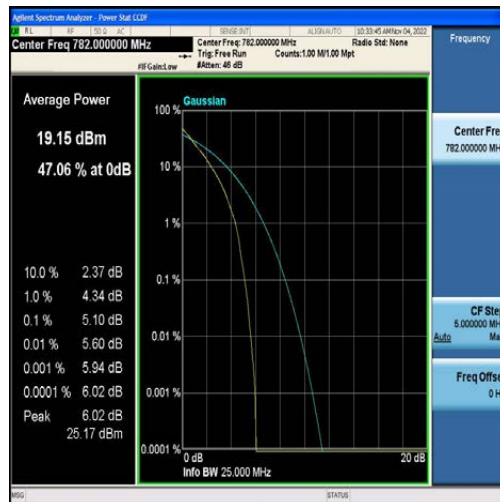

Band13-5MHz-QPSK-23230-25RB#0

Band13-5MHz-16QAM-23230-25RB#0

Band13-5MHz-QPSK-23255-25RB#0

Band13-5MHz-16QAM-23255-25RB#0

Band13-10MHz-QPSK-23230-50RB#0

Band13-10MHz-16QAM-23230-50RB#0

Band41-5MHz-QPSK-39675-25RB#0