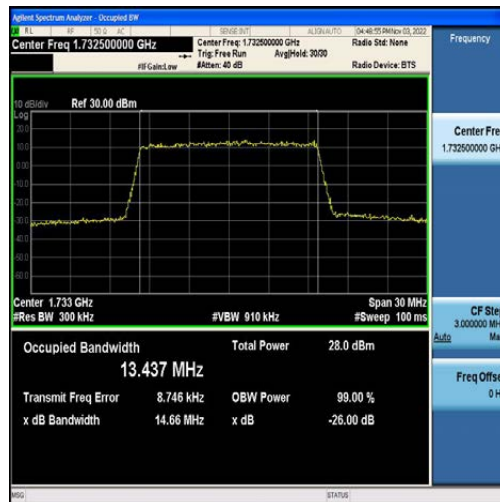

Band4-15MHz-16QAM-20175-75RB#0-13.437