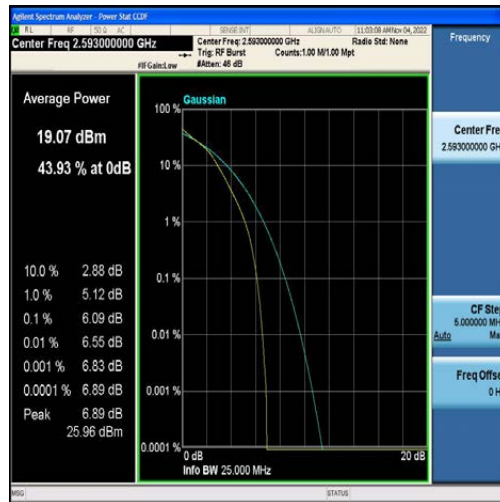

Band41-10MHz-16QAM-40620-50RB#0