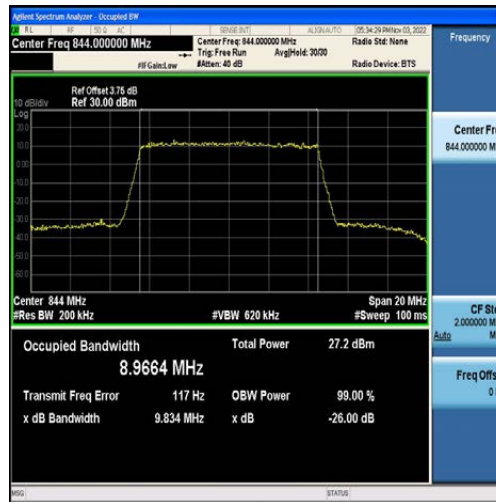

Band5-10MHz-QPSK-20450-50RB#0-8.9711

Band5-10MHz-16QAM-20450-50RB#0-8.9654

Band5-10MHz-QPSK-20525-50RB#0-8.9844

Band5-10MHz-16QAM-20525-50RB#0-8.9689

Band5-10MHz-QPSK-20600-50RB#0-8.9722

Band5-10MHz-16QAM-20600-50RB#0-8.9664