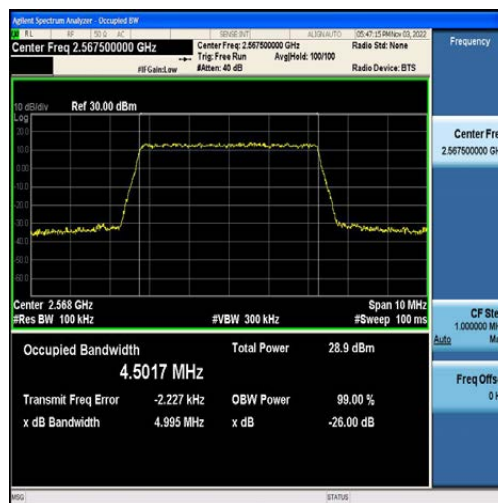

Band7-5MHz-QPSK-20775-25RB#0-4.5200

Band7-5MHz-16QAM-20775-25RB#0-4.4988

Band7-5MHz-QPSK-21100-25RB#0-4.4954

Band7-5MHz-16QAM-21100-25RB#0-4.5148

Band7-5MHz-QPSK-21425-25RB#0-4.5017

Band7-5MHz-16QAM-21425-25RB#0-4.5203