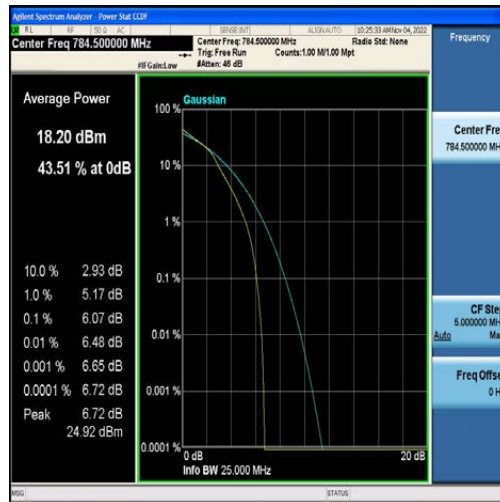

Band13-5MHz-QPSK-23230-25RB#0

Band13-5MHz-16QAM-23230-25RB#0

Band13-5MHz-QPSK-23255-25RB#0

Band13-5MHz-16QAM-23255-25RB#0

Band13-10MHz-QPSK-23230-50RB#0

Band13-10MHz-16QAM-23230-50RB#0

Band41-5MHz-QPSK-39675-25RB#0