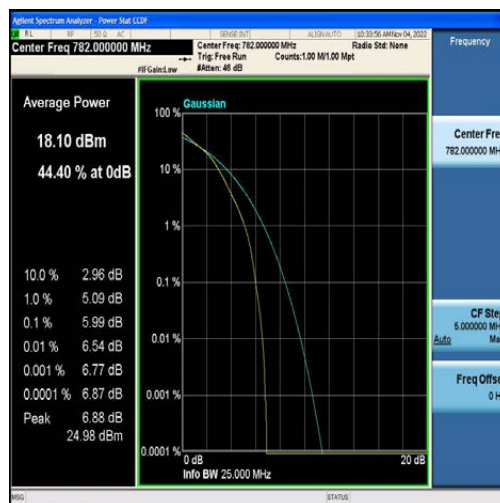

Band13-5MHz-QPSK-23230-25RB#0

Band13-5MHz-16QAM-23230-25RB#0

Band13-5MHz-QPSK-23255-25RB#0

Band13-5MHz-16QAM-23255-25RB#0

Band13-10MHz-QPSK-23230-50RB#0

Band13-10MHz-16QAM-23230-50RB#0

Band41-5MHz-QPSK-39675-25RB#0