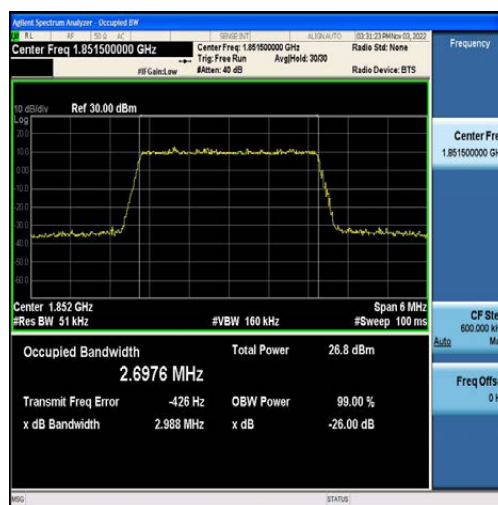

Band2-3MHz-16QAM-18615-15RB#0-2.6976