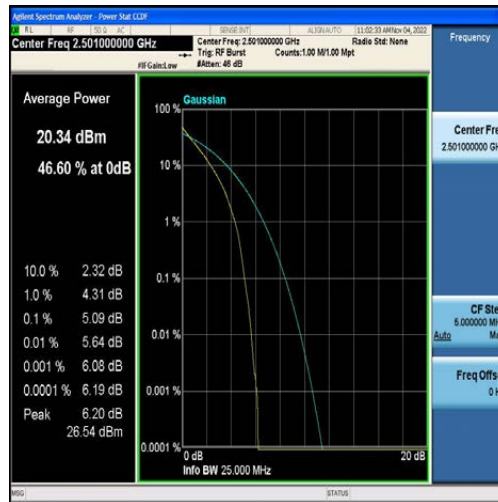

Band41-5MHz-16QAM-39675-25RB#0

Band41-5MHz-QPSK-40620-25RB#0

Band41-5MHz-16QAM-40620-25RB#0

Band41-5MHz-QPSK-41565-25RB#0

Band41-5MHz-16QAM-41565-25RB#0

Band41-10MHz-QPSK-39700-50RB#0

Band41-10MHz-16QAM-39700-50RB#0