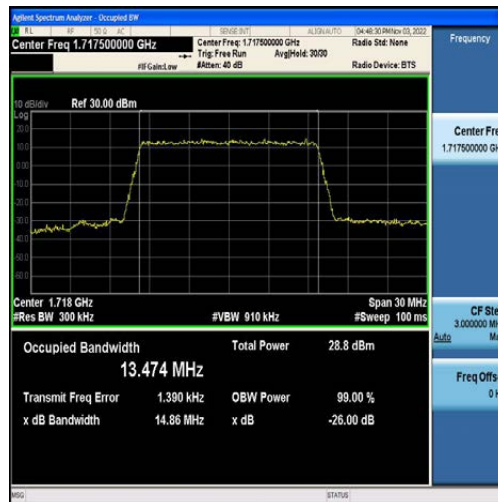

Band4-10MHz-QPSK-20000-50RB#0-8.9779

Band4-10MHz-16QAM-20000-50RB#0-8.9753

Band4-10MHz-QPSK-20175-50RB#0-8.9650

Band4-10MHz-16QAM-20175-50RB#0-8.9549

Band4-10MHz-QPSK-20350-50RB#0-8.9551

Band4-10MHz-16QAM-20350-50RB#0-8.9730