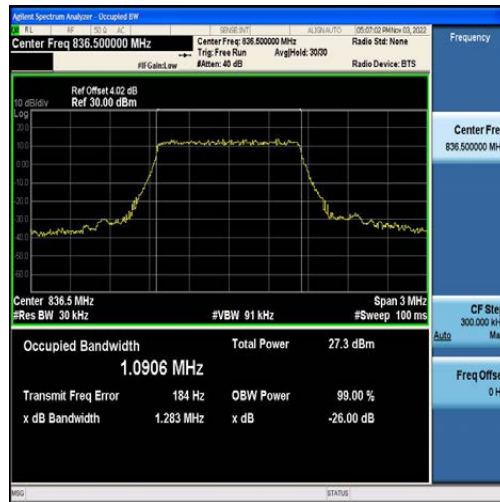

Band5-1.4MHz-QPSK-20525-6RB#0-1.0906