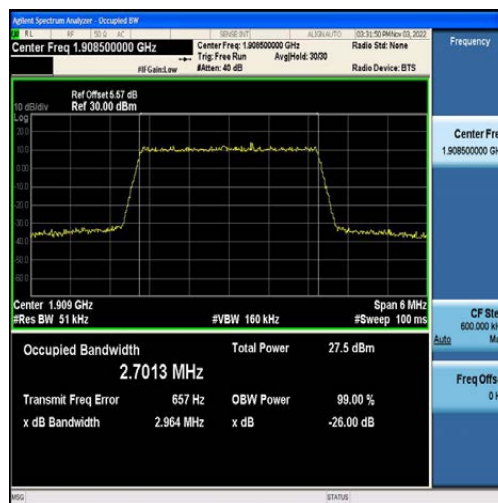

Band2-3MHz-QPSK-18615-15RB#0-2.7002

Band2-3MHz-16QAM-18615-15RB#0-2.6976

Band2-3MHz-QPSK-18900-15RB#0-2.7027

Band2-3MHz-16QAM-18900-15RB#0-2.6952

Band2-3MHz-QPSK-19185-15RB#0-2.7013

Band2-3MHz-16QAM-19185-15RB#0-2.6948