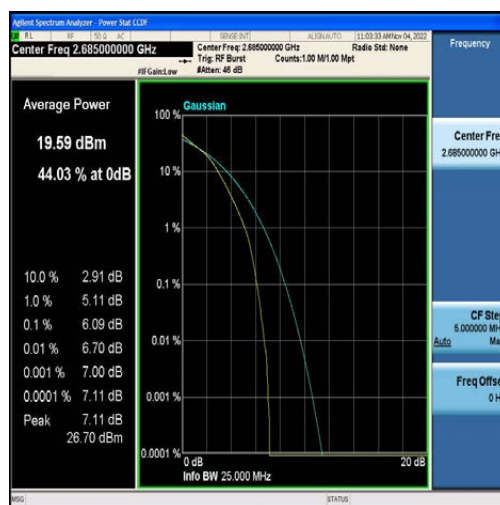

Band41-10MHz-16QAM-41540-50RB#0