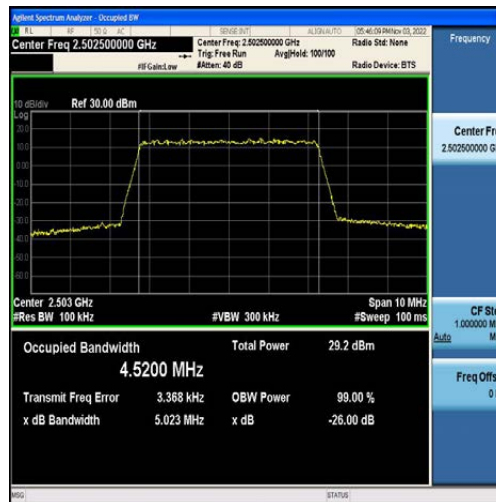

Band5-10MHz-QPSK-20450-50RB#0-8.9711

Band5-10MHz-16QAM-20450-50RB#0-8.9654

Band5-10MHz-QPSK-20525-50RB#0-8.9844

Band5-10MHz-16QAM-20525-50RB#0-8.9689

Band5-10MHz-QPSK-20600-50RB#0-8.9722

Band5-10MHz-16QAM-20600-50RB#0-8.9664