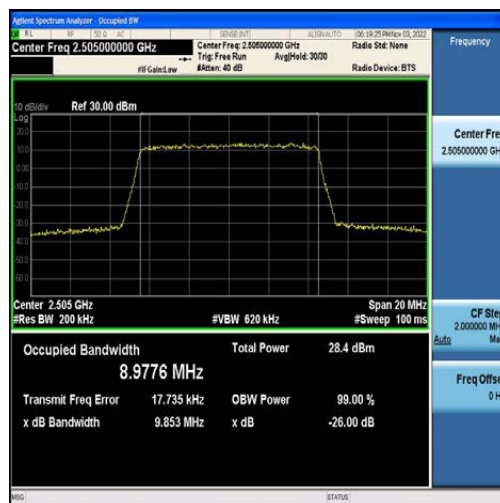

Band7-10MHz-16QAM-20800-50RB#0-8.9776