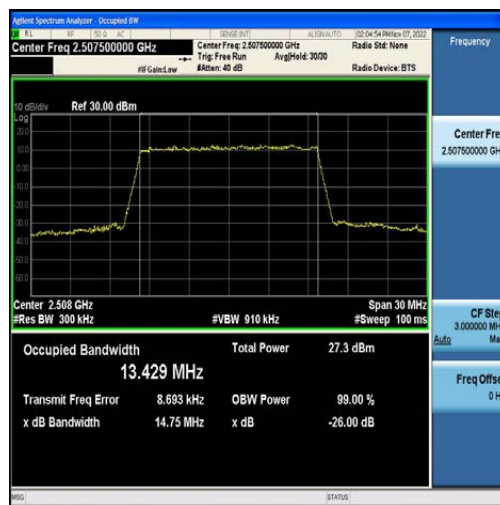

Band7-15MHz-16QAM-20825-75RB#0-13.429