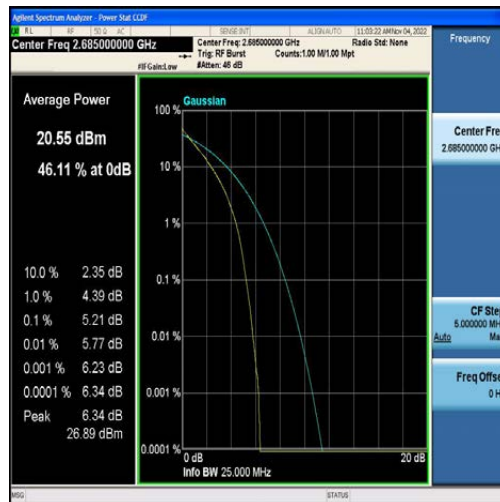

Band41-10MHz-QPSK-41540-50RB#0