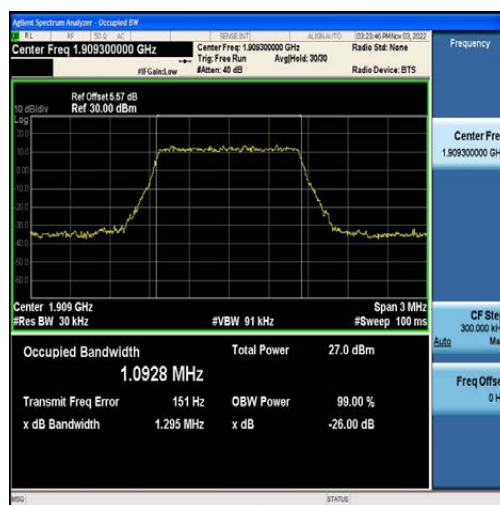

Test Graphs

Band2-1.4MHz-QPSK-18607-6RB#0-1.0933

Band2-1.4MHz-16QAM-18607-6RB#0-1.0990

Band2-1.4MHz-QPSK-18900-6RB#0-1.1031

Band2-1.4MHz-16QAM-18900-6RB#0-1.0969

Band2-1.4MHz-QPSK-19193-6RB#0-1.0928

Band2-1.4MHz-16QAM-19193-6RB#0-1.0991