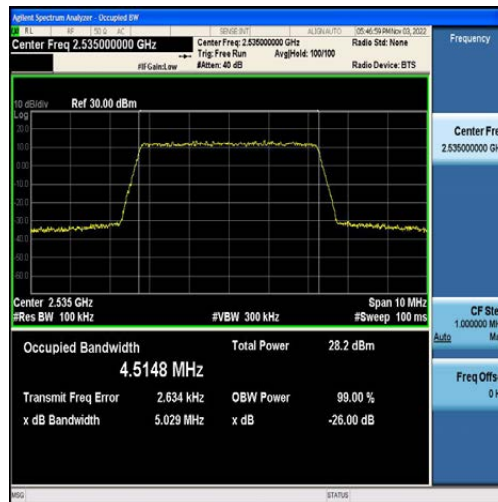

Band7-5MHz-16QAM-21100-25RB#0-4.5148