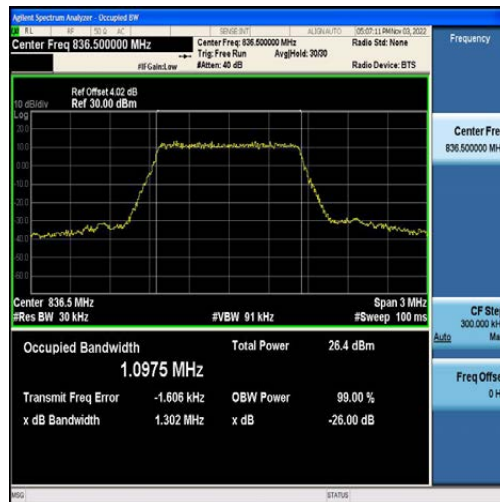

Band5-1.4MHz-16QAM-20525-6RB#0-1.0975