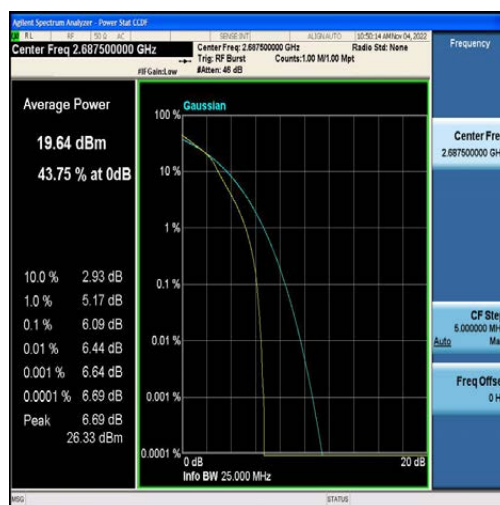

Band41-5MHz-16QAM-39675-25RB#0

Band41-5MHz-QPSK-40620-25RB#0

Band41-5MHz-16QAM-40620-25RB#0

Band41-5MHz-QPSK-41565-25RB#0

Band41-5MHz-16QAM-41565-25RB#0

Band41-10MHz-QPSK-39700-50RB#0

Band41-10MHz-16QAM-39700-50RB#0