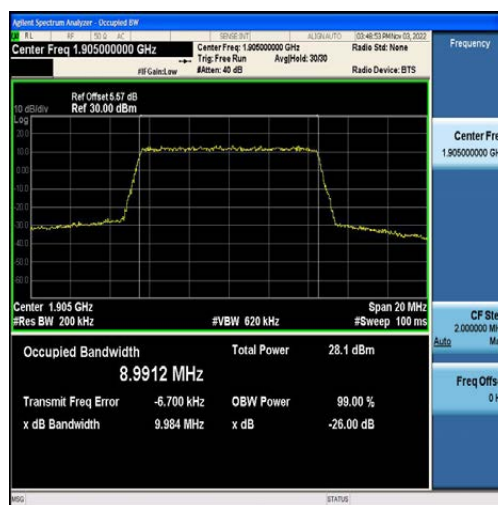

Band2-10MHz-QPSK-18650-50RB#0-8.9660

Band2-10MHz-16QAM-18650-50RB#0-8.9732

Band2-10MHz-QPSK-18900-50RB#0-8.9646

Band2-10MHz-16QAM-18900-50RB#0-8.9544

Band2-10MHz-QPSK-19150-50RB#0-8.9912

Band2-10MHz-16QAM-19150-50RB#0-8.9822