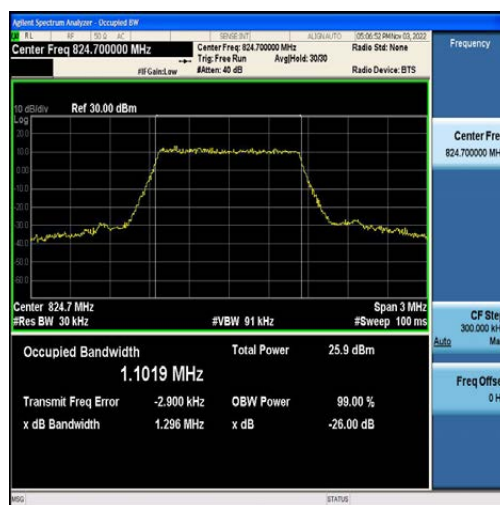

Band5-1.4MHz-16QAM-20407-6RB#0-1.1019