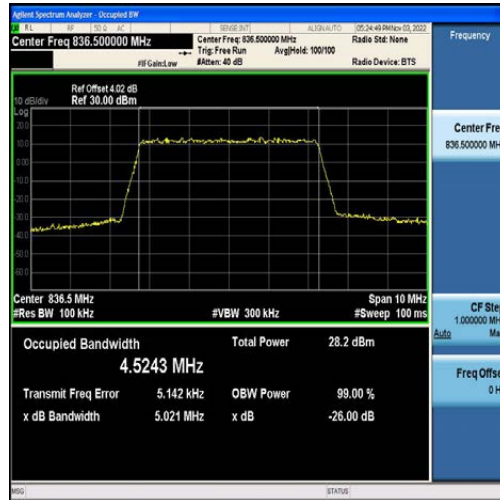

Band5-5MHz-QPSK-20525-25RB#0-4.5243