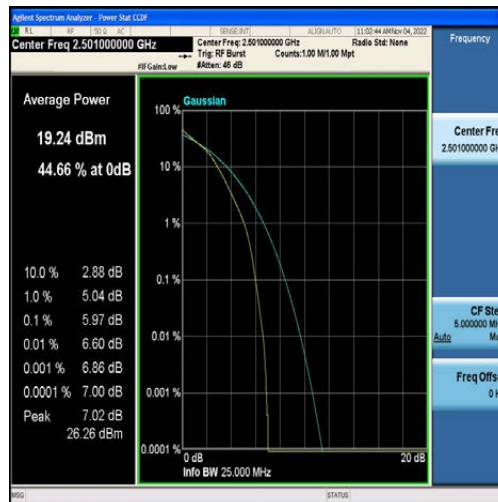

Band41-5MHz-16QAM-39675-25RB#0

Band41-5MHz-QPSK-40620-25RB#0

Band41-5MHz-16QAM-40620-25RB#0

Band41-5MHz-QPSK-41565-25RB#0

Band41-5MHz-16QAM-41565-25RB#0

Band41-10MHz-QPSK-39700-50RB#0

Band41-10MHz-16QAM-39700-50RB#0