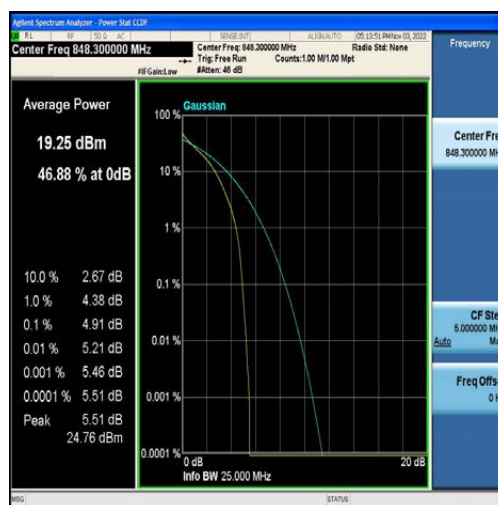

Band5-1.4MHz-QPSK-20643-6RB#0