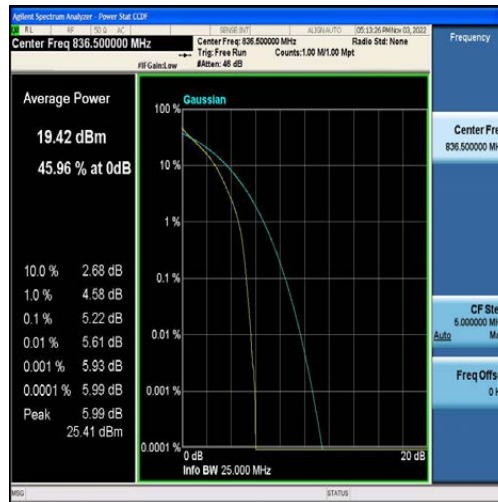

Band5-1.4MHz-QPSK-20525-6RB#0