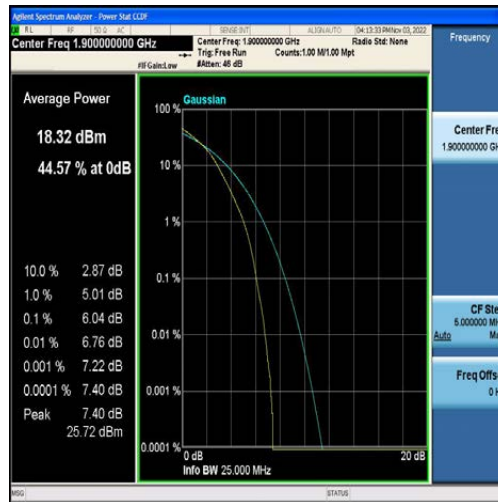

Band2-20MHz-QPSK-18700-100RB#0

Band2-20MHz-16QAM-18700-100RB#0

Band2-20MHz-QPSK-18900-100RB#0

Band2-20MHz-16QAM-18900-100RB#0

Band2-20MHz-QPSK-19100-100RB#0

Band2-20MHz-16QAM-19100-100RB#0

Band4-1.4MHz-QPSK-19957-6RB#0