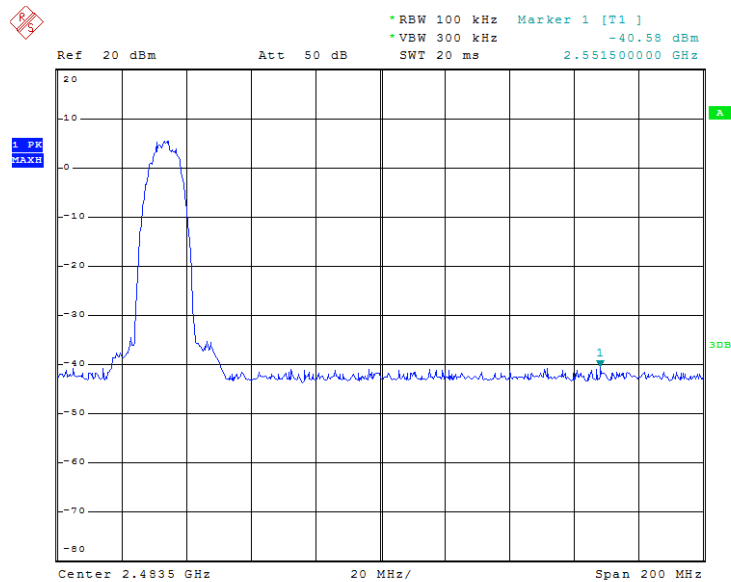

### Spurious Conducted Emissions

TX frequency: 2417MHz (802.11b)

Date: 6.OCT.2017 10:50:23

Date: 6.OCT.2017 10:53:29

**Prüfbericht - Nr.:**  
Test Report No.

**14050838 001**

**Seite 4 von 8**  
Page 4 of 8

Date: 6.OCT.2017 11:10:25

Date: 6.OCT.2017 11:12:50

Prüfbericht - Nr.:  
Test Report No.

14050838 001

Seite 5 von 8  
Page 5 of 8

Date: 6.OCT.2017 11:16:02

Date: 6.OCT.2017 11:17:48

Prüfbericht - Nr.:

14050838 001

Seite 6 von 8

Page 6 of 8

TX frequency: 2417MHz (802.11g)

Date: 6.OCT.2017 11:33:26

Date: 6.OCT.2017 11:35:33

**Prüfbericht - Nr.:** 14050838 001  
*Test Report No.*

**Seite 7 von 8**  
*Page 7 of 8*