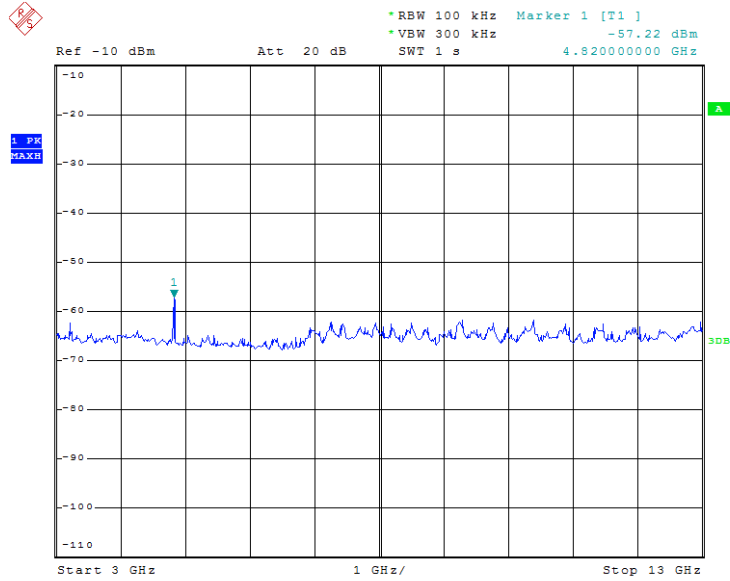

14050838 001

Seite 6 von 8

Page 6 of 8

TX frequency: 2417MHz (802.11g)

Date: 6.OCT.2017 11:33:26

Date: 6.OCT.2017 11:35:33

**Prüfbericht - Nr.:** 14050838 001  
*Test Report No.*

**Seite 7 von 8**  
*Page 7 of 8*