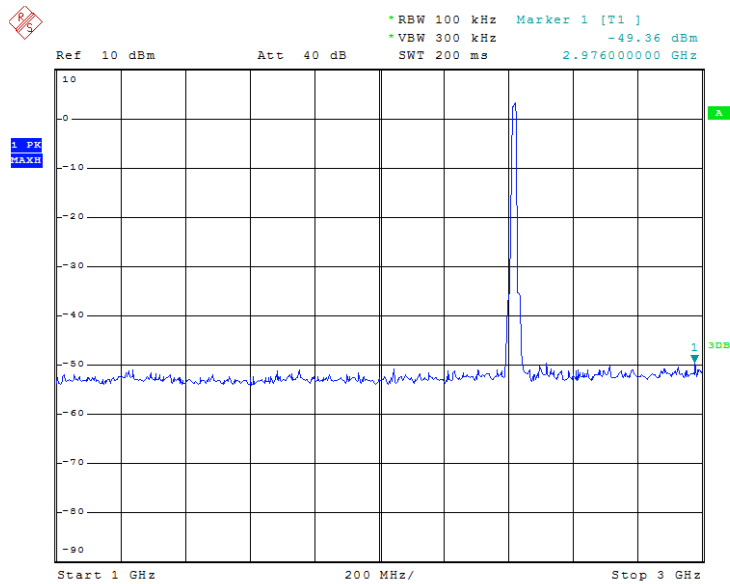

14050838 001

Seite 6 von 8

Page 6 of 8

TX frequency: 2417MHz (802.11g)

Date: 6.OCT.2017 11:33:26

Date: 6.OCT.2017 11:35:33

**Prüfbericht - Nr.:** 14050838 001  
*Test Report No.*

**Seite 7 von 8**  
*Page 7 of 8*

Date: 6.OCT.2017 11:37:47

Date: 6.OCT.2017 11:38:55

**Prüfbericht - Nr.:** 14050838 001  
*Test Report No.*

**Seite 8 von 8**  
*Page 8 of 8*

Date: 6.OCT.2017 11:23:13

Date: 6.OCT.2017 11:21:22