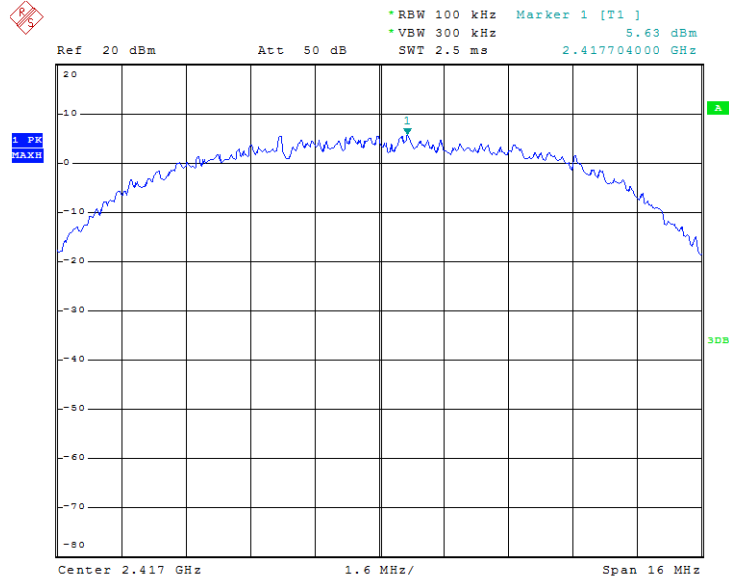

### 6 dB Bandwidth Measurement

TX frequency: 2417MHz (802.11b)

Date: 6.OCT.2017 10:25:41

TX frequency: 2417MHz (802.11g)

Date: 6.OCT.2017 11:27:48

**Prüfbericht - Nr.:** 14050838 001  
*Test Report No.*

**Seite 2 von 8**  
*Page 2 of 8*

### Power Spectral Density

TX frequency: 2417MHz (802.11b)

Date: 6.OCT.2017 10:30:20

TX frequency: 2417MHz (802.11g)

Date: 6.OCT.2017 11:30:58

**Prüfbericht - Nr.:** 14050838 001  
*Test Report No.*

**Seite 3 von 8**  
*Page 3 of 8*

### Spurious Conducted Emissions

TX frequency: 2417MHz (802.11b)

Date: 6.OCT.2017 10:50:23

Date: 6.OCT.2017 10:53:29

**Prüfbericht - Nr.:**  
Test Report No.

**14050838 001**

**Seite 4 von 8**  
Page 4 of 8