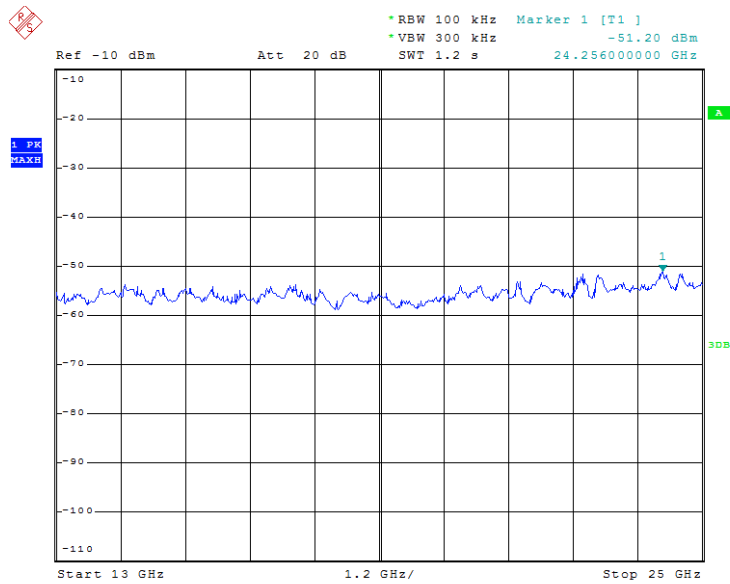

### Power Spectral Density

TX frequency: 2417MHz (802.11b)

Date: 6.OCT.2017 10:30:20

TX frequency: 2417MHz (802.11g)

Date: 6.OCT.2017 11:30:58

**Prüfbericht - Nr.:** 14050838 001  
*Test Report No.*

**Seite 3 von 8**  
*Page 3 of 8*

### Spurious Conducted Emissions

TX frequency: 2417MHz (802.11b)

Date: 6.OCT.2017 10:50:23

Date: 6.OCT.2017 10:53:29

**Prüfbericht - Nr.:**  
Test Report No.

**14050838 001**

**Seite 4 von 8**  
Page 4 of 8

Date: 6.OCT.2017 11:10:25

Date: 6.OCT.2017 11:12:50

Prüfbericht - Nr.:  
Test Report No.

14050838 001

Seite 5 von 8  
Page 5 of 8

Date: 6.OCT.2017 11:16:02

Date: 6.OCT.2017 11:17:48

Prüfbericht - Nr.: