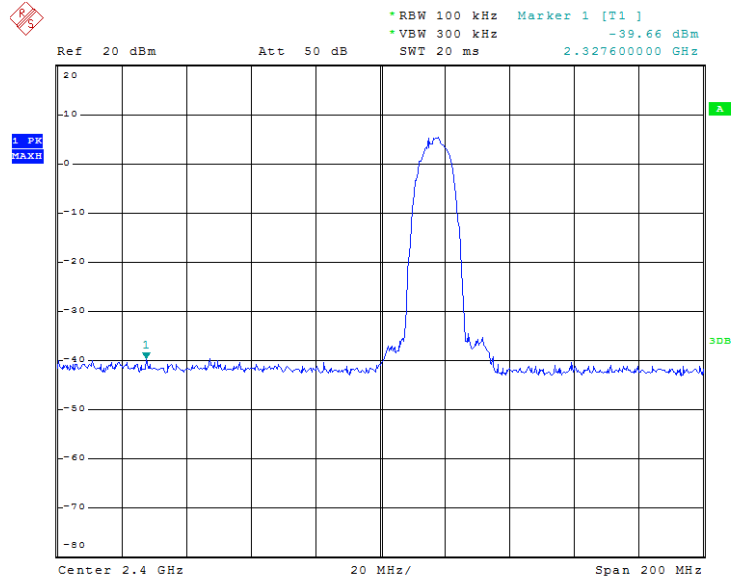

### Spurious Conducted Emissions

TX frequency: 2417MHz (802.11b)

Date: 6.OCT.2017 10:50:23

Date: 6.OCT.2017 10:53:29

**Prüfbericht - Nr.:**  
Test Report No.

**14050838 001**

**Seite 4 von 8**  
Page 4 of 8

Date: 6.OCT.2017 11:10:25

Date: 6.OCT.2017 11:12:50

Prüfbericht - Nr.:  
Test Report No.

14050838 001

Seite 5 von 8  
Page 5 of 8

Date: 6.OCT.2017 11:16:02

Date: 6.OCT.2017 11:17:48

Prüfbericht - Nr.:

14050838 001

Seite 6 von 8

Page 6 of 8

TX frequency: 2417MHz (802.11g)

Date: 6.OCT.2017 11:33:26

Date: 6.OCT.2017 11:35:33

**Prüfbericht - Nr.:** 14050838 001  
*Test Report No.*

**Seite 7 von 8**  
*Page 7 of 8*