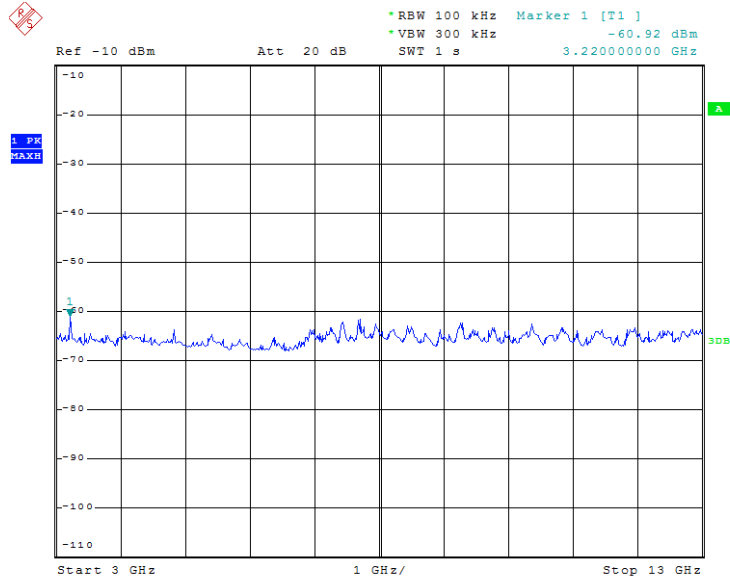

### Spurious Conducted Emissions

TX frequency: 2417MHz (802.11b)

Date: 6.OCT.2017 10:50:23

Date: 6.OCT.2017 10:53:29

**Prüfbericht - Nr.:**  
Test Report No.

**14050838 001**

**Seite 4 von 8**  
Page 4 of 8