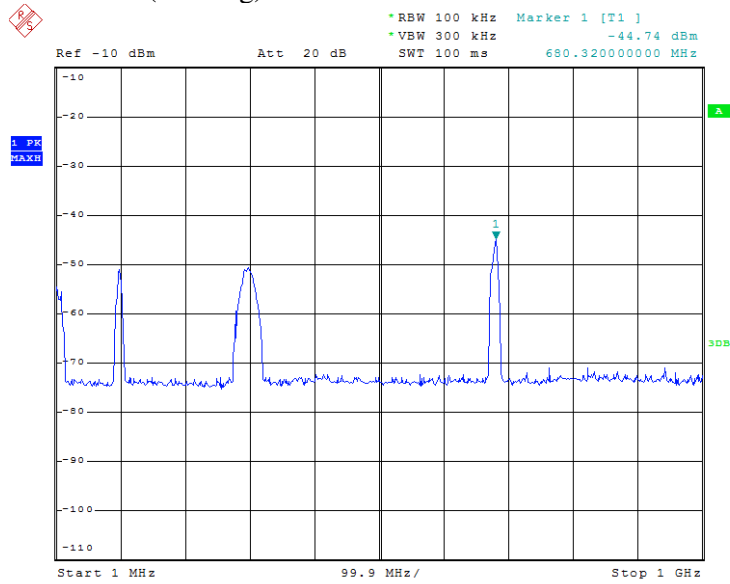

### Spurious Conducted Emissions

TX frequency: 2417MHz (802.11b)

Date: 6.OCT.2017 10:50:23

Date: 6.OCT.2017 10:53:29

**Prüfbericht - Nr.:**  
Test Report No.

**14050838 001**

**Seite 4 von 8**  
Page 4 of 8

Date: 6.OCT.2017 11:10:25

Date: 6.OCT.2017 11:12:50

Prüfbericht - Nr.:  
Test Report No.

14050838 001

Seite 5 von 8  
Page 5 of 8

Date: 6.OCT.2017 11:16:02

Date: 6.OCT.2017 11:17:48

Prüfbericht - Nr.:

14050838 001

Seite 6 von 8

Page 6 of 8

TX frequency: 2417MHz (802.11g)

Date: 6.OCT.2017 11:33:26

Date: 6.OCT.2017 11:35:33

**Prüfbericht - Nr.:** 14050838 001  
*Test Report No.*

**Seite 7 von 8**  
*Page 7 of 8*