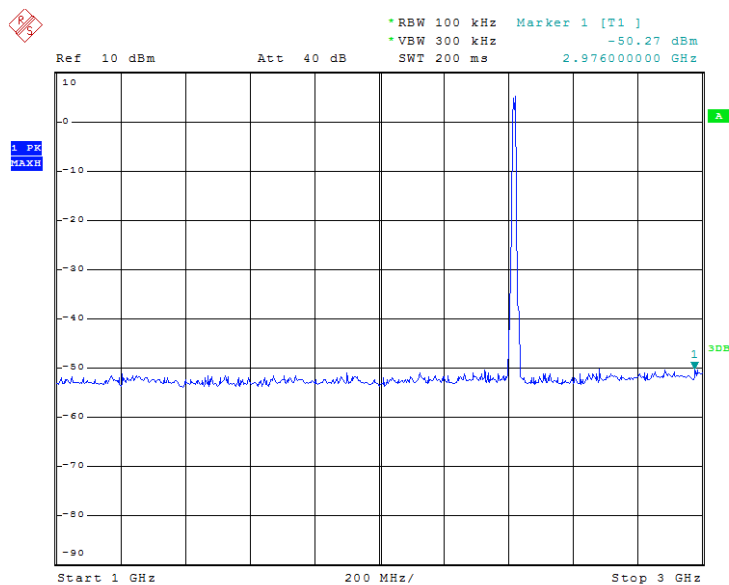

### 6 dB Bandwidth Measurement

TX frequency: 2417MHz (802.11b)

Date: 6.OCT.2017 10:25:41

TX frequency: 2417MHz (802.11g)

Date: 6.OCT.2017 11:27:48

**Prüfbericht - Nr.:** 14050838 001  
*Test Report No.*

**Seite 2 von 8**  
*Page 2 of 8*

### Power Spectral Density

TX frequency: 2417MHz (802.11b)

Date: 6.OCT.2017 10:30:20

TX frequency: 2417MHz (802.11g)

Date: 6.OCT.2017 11:30:58

**Prüfbericht - Nr.:** 14050838 001  
*Test Report No.*

**Seite 3 von 8**  
*Page 3 of 8*

### Spurious Conducted Emissions

TX frequency: 2417MHz (802.11b)

Date: 6.OCT.2017 10:50:23

Date: 6.OCT.2017 10:53:29

**Prüfbericht - Nr.:**  
Test Report No.

**14050838 001**

**Seite 4 von 8**  
Page 4 of 8