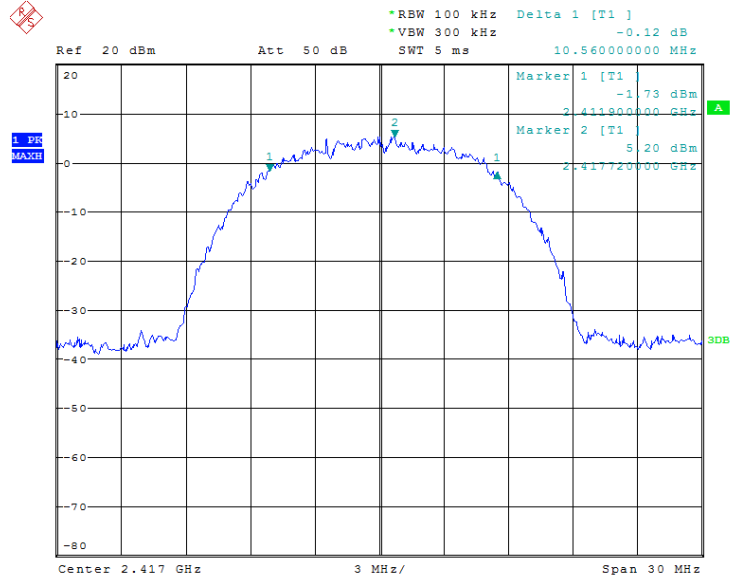

**Prüfbericht - Nr.:** 14050838 001  
*Test Report No.*

**Seite 1 von 8**  
*Page 1 of 8*

### 6 dB Bandwidth Measurement

TX frequency: 2417MHz (802.11b)

Date: 6.OCT.2017 10:25:41

TX frequency: 2417MHz (802.11g)

Date: 6.OCT.2017 11:27:48

**Prüfbericht - Nr.:** 14050838 001  
*Test Report No.*

**Seite 2 von 8**  
*Page 2 of 8*

### Power Spectral Density

TX frequency: 2417MHz (802.11b)

Date: 6.OCT.2017 10:30:20

TX frequency: 2417MHz (802.11g)

Date: 6.OCT.2017 11:30:58

**Prüfbericht - Nr.:** 14050838 001  
*Test Report No.*

**Seite 3 von 8**  
*Page 3 of 8*

### Spurious Conducted Emissions

TX frequency: 2417MHz (802.11b)

Date: 6.OCT.2017 10:50:23

Date: 6.OCT.2017 10:53:29

**Prüfbericht - Nr.:**  
Test Report No.

**14050838 001**

**Seite 4 von 8**  
Page 4 of 8