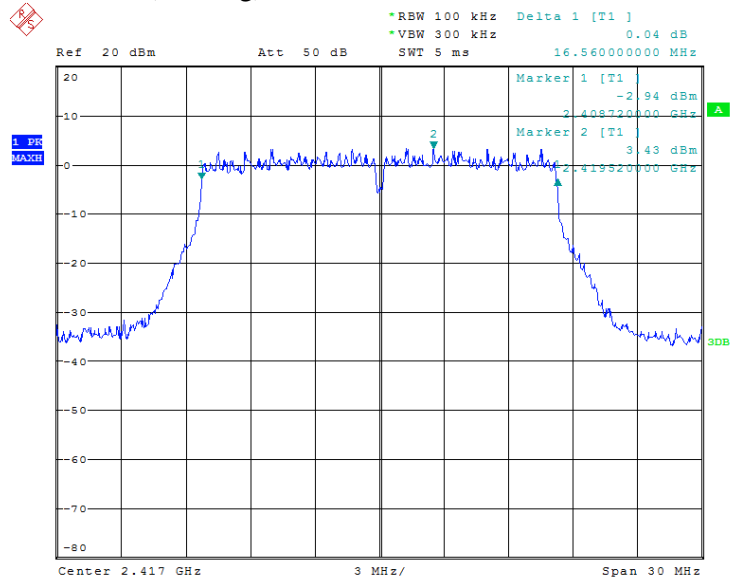

**Prüfbericht - Nr.:** 14050838 001  
*Test Report No.*

**Seite 1 von 8**  
*Page 1 of 8*

### 6 dB Bandwidth Measurement

TX frequency: 2417MHz (802.11b)

Date: 6.OCT.2017 10:25:41

TX frequency: 2417MHz (802.11g)

Date: 6.OCT.2017 11:27:48

**Prüfbericht - Nr.:** 14050838 001  
*Test Report No.*

**Seite 2 von 8**  
*Page 2 of 8*

### Power Spectral Density

TX frequency: 2417MHz (802.11b)

Date: 6.OCT.2017 10:30:20

TX frequency: 2417MHz (802.11g)

Date: 6.OCT.2017 11:30:58

**Prüfbericht - Nr.:** 14050838 001  
*Test Report No.*

**Seite 3 von 8**  
*Page 3 of 8*

### Spurious Conducted Emissions

TX frequency: 2417MHz (802.11b)

Date: 6.OCT.2017 10:50:23

Date: 6.OCT.2017 10:53:29

**Prüfbericht - Nr.:**  
Test Report No.

**14050838 001**

**Seite 4 von 8**  
Page 4 of 8