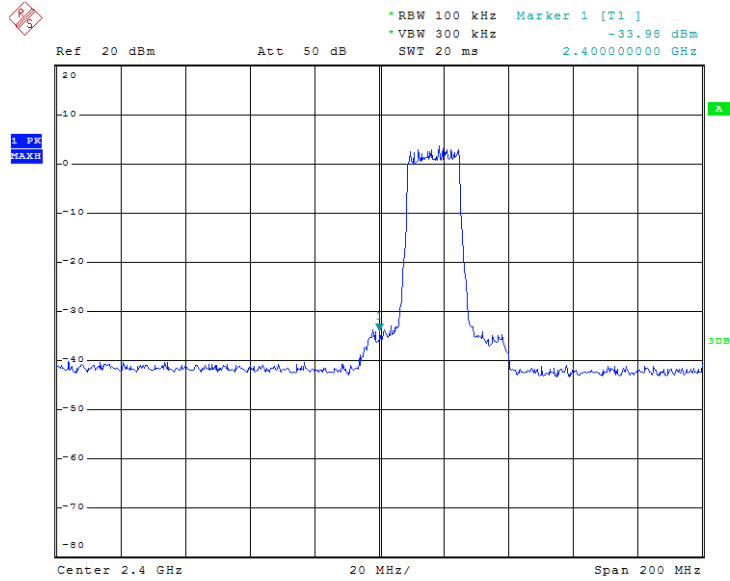

Prüfbericht - Nr.: 14050838 001
Test Report No.

Seite 8 von 8
Page 8 of 8