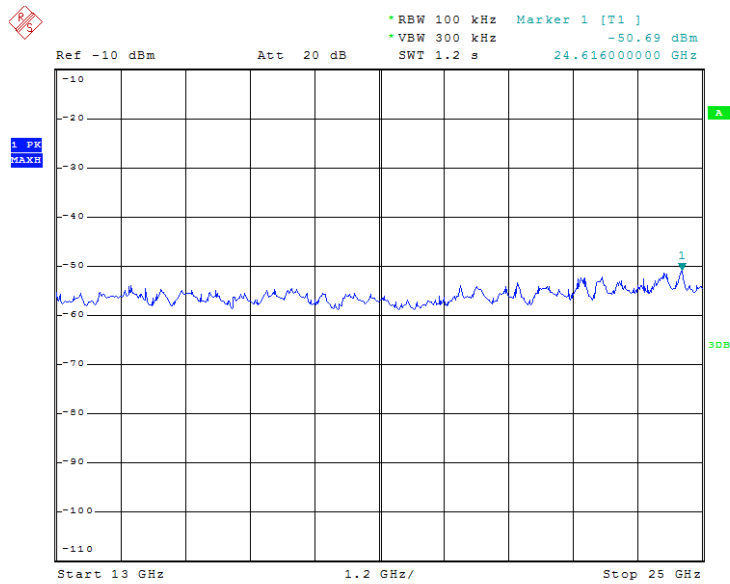

14050838 001

Seite 6 von 8

Page 6 of 8

TX frequency: 2417MHz (802.11g)

Date: 6.OCT.2017 11:33:26

Date: 6.OCT.2017 11:35:33

**Prüfbericht - Nr.:** 14050838 001  
*Test Report No.*

**Seite 7 von 8**  
*Page 7 of 8*

Date: 6.OCT.2017 11:37:47

Date: 6.OCT.2017 11:38:55

**Prüfbericht - Nr.:** 14050838 001  
*Test Report No.*

**Seite 8 von 8**  
*Page 8 of 8*

Date: 6.OCT.2017 11:23:13

Date: 6.OCT.2017 11:21:22