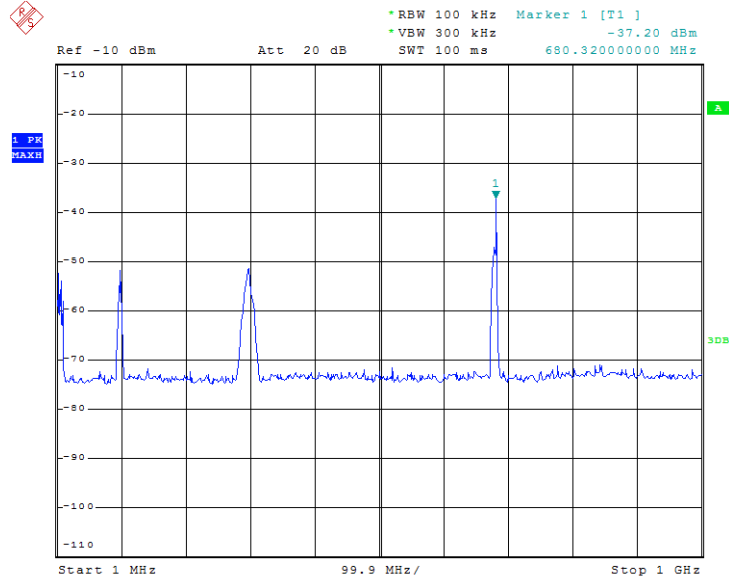

### 6 dB Bandwidth Measurement

TX frequency: 2417MHz (802.11b)

Date: 6.OCT.2017 10:25:41

TX frequency: 2417MHz (802.11g)

Date: 6.OCT.2017 11:27:48

**Prüfbericht - Nr.:** 14050838 001  
*Test Report No.*

**Seite 2 von 8**  
*Page 2 of 8*

### Power Spectral Density

TX frequency: 2417MHz (802.11b)

Date: 6.OCT.2017 10:30:20

TX frequency: 2417MHz (802.11g)

Date: 6.OCT.2017 11:30:58

**Prüfbericht - Nr.:** 14050838 001  
*Test Report No.*

**Seite 3 von 8**  
*Page 3 of 8*

### Spurious Conducted Emissions

TX frequency: 2417MHz (802.11b)

Date: 6.OCT.2017 10:50:23

Date: 6.OCT.2017 10:53:29

**Prüfbericht - Nr.:**  
Test Report No.

**14050838 001**

**Seite 4 von 8**  
Page 4 of 8