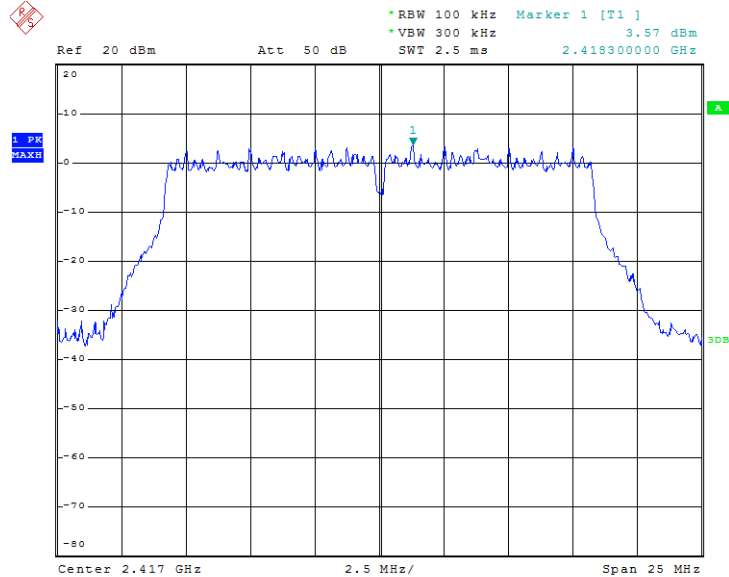

### 6 dB Bandwidth Measurement

TX frequency: 2417MHz (802.11b)

Date: 6.OCT.2017 10:25:41

TX frequency: 2417MHz (802.11g)

Date: 6.OCT.2017 11:27:48

**Prüfbericht - Nr.:** 14050838 001  
*Test Report No.*

**Seite 2 von 8**  
*Page 2 of 8*

### Power Spectral Density

TX frequency: 2417MHz (802.11b)

Date: 6.OCT.2017 10:30:20

TX frequency: 2417MHz (802.11g)

Date: 6.OCT.2017 11:30:58

**Prüfbericht - Nr.:** 14050838 001  
*Test Report No.*

**Seite 3 von 8**  
*Page 3 of 8*

### Spurious Conducted Emissions

TX frequency: 2417MHz (802.11b)

Date: 6.OCT.2017 10:50:23

Date: 6.OCT.2017 10:53:29

**Prüfbericht - Nr.:**  
Test Report No.

**14050838 001**

**Seite 4 von 8**  
Page 4 of 8