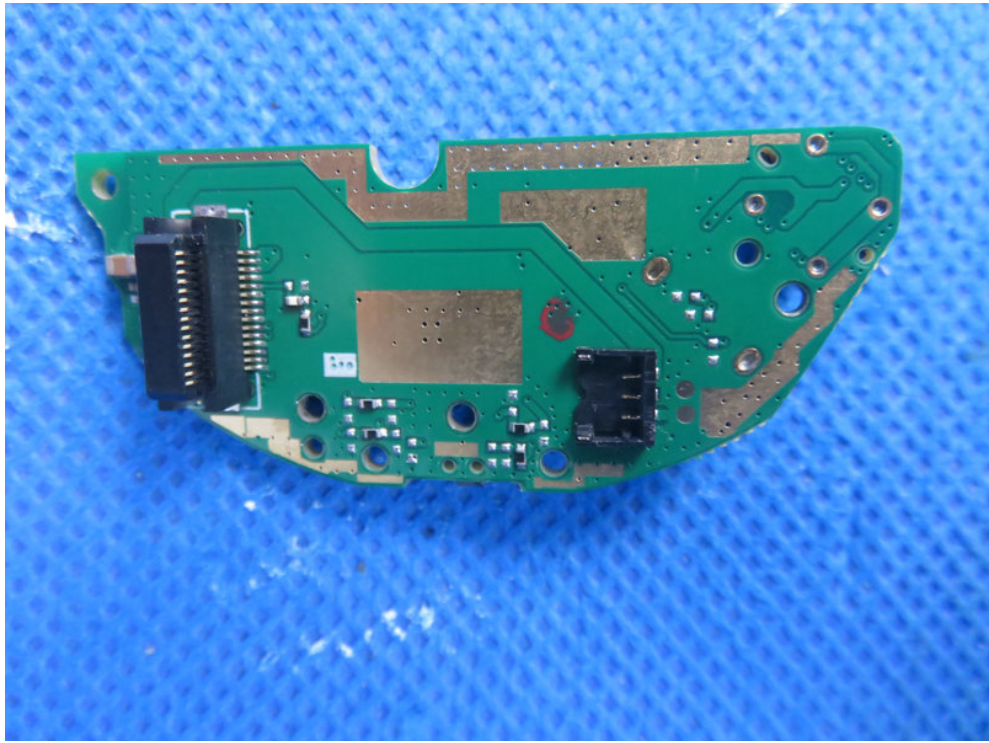

FCC ID: 2AFDGVA-VD002A

Antenna