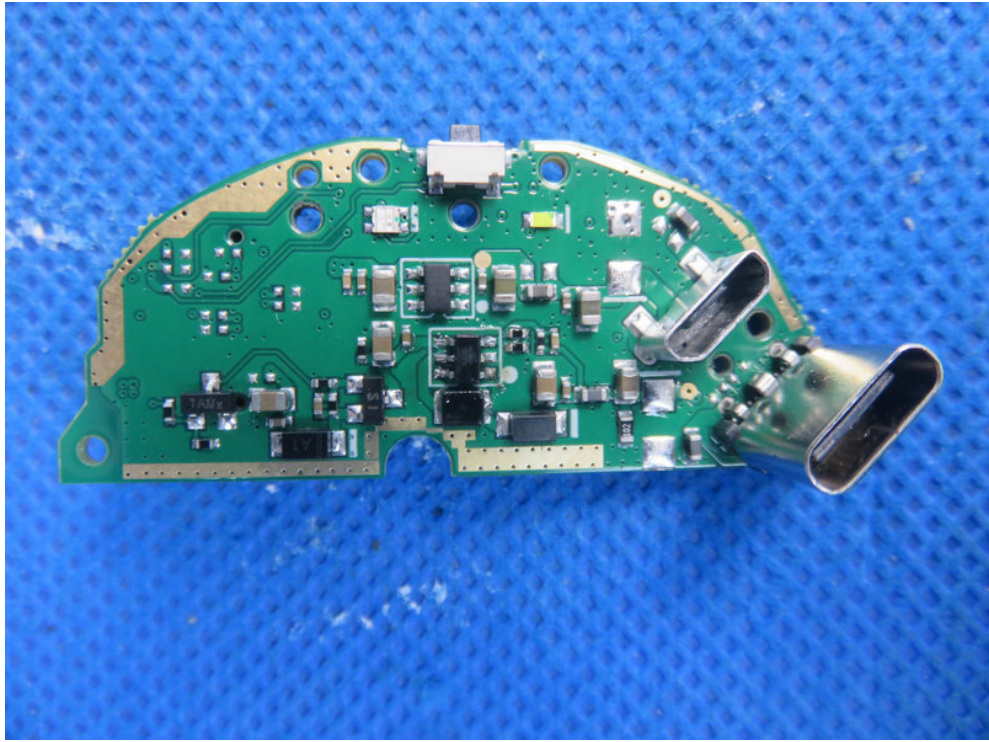

FCC ID: 2AFDGVA-VD002A

Antenna