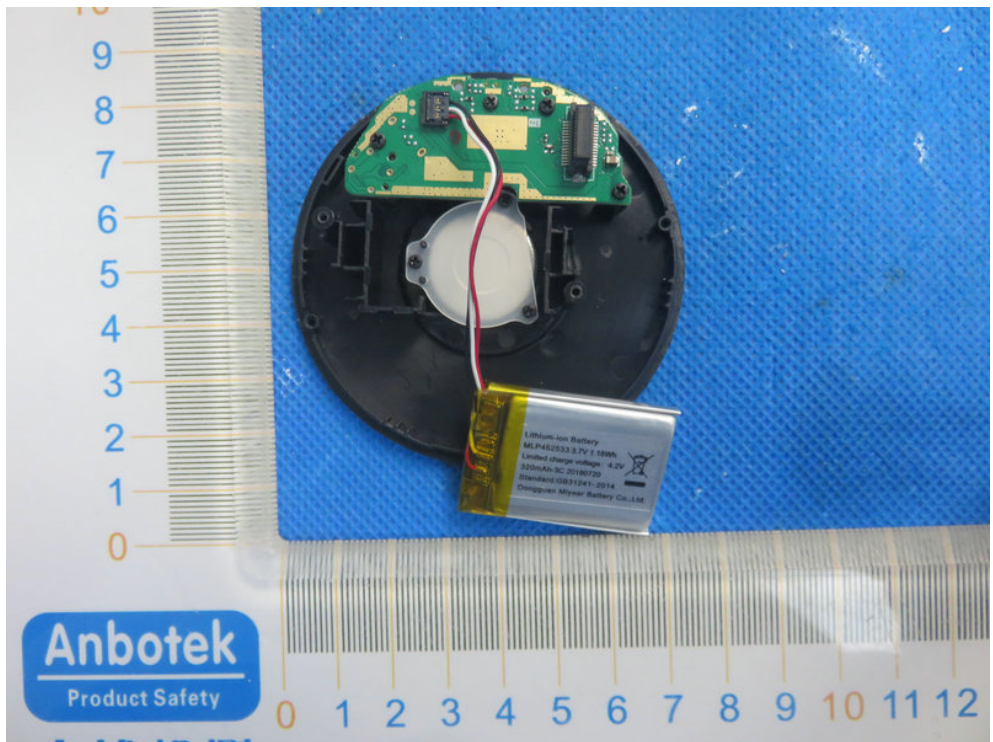

FCC ID: 2AFDGVA-VD002A

Antenna