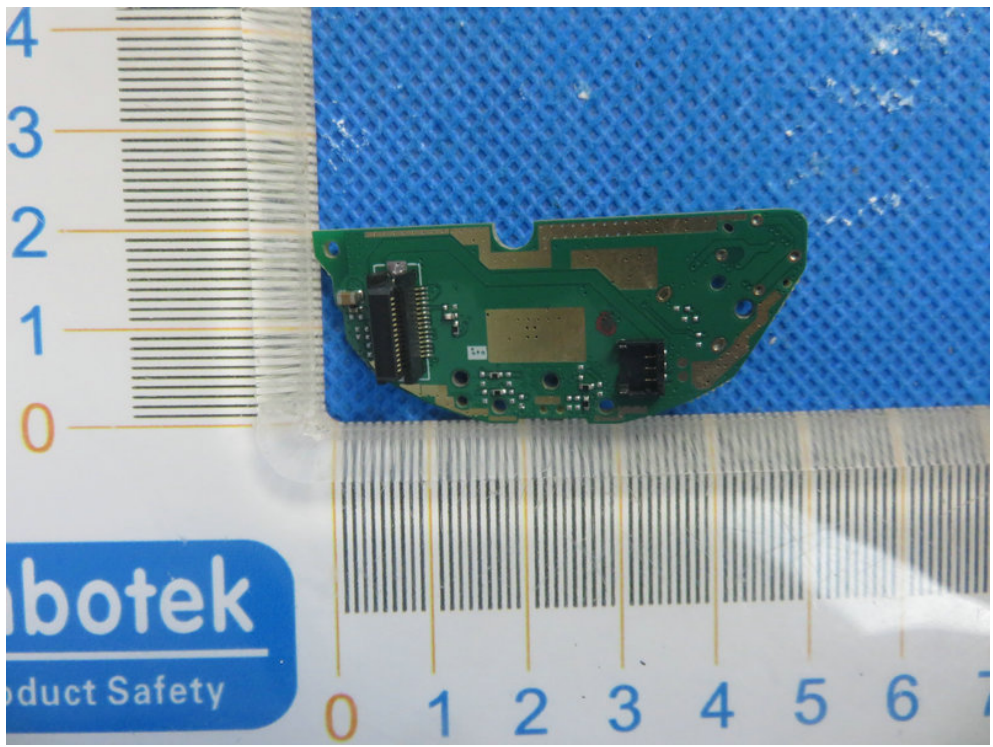

FCC ID: 2AFDGVA-VD002A

Antenna