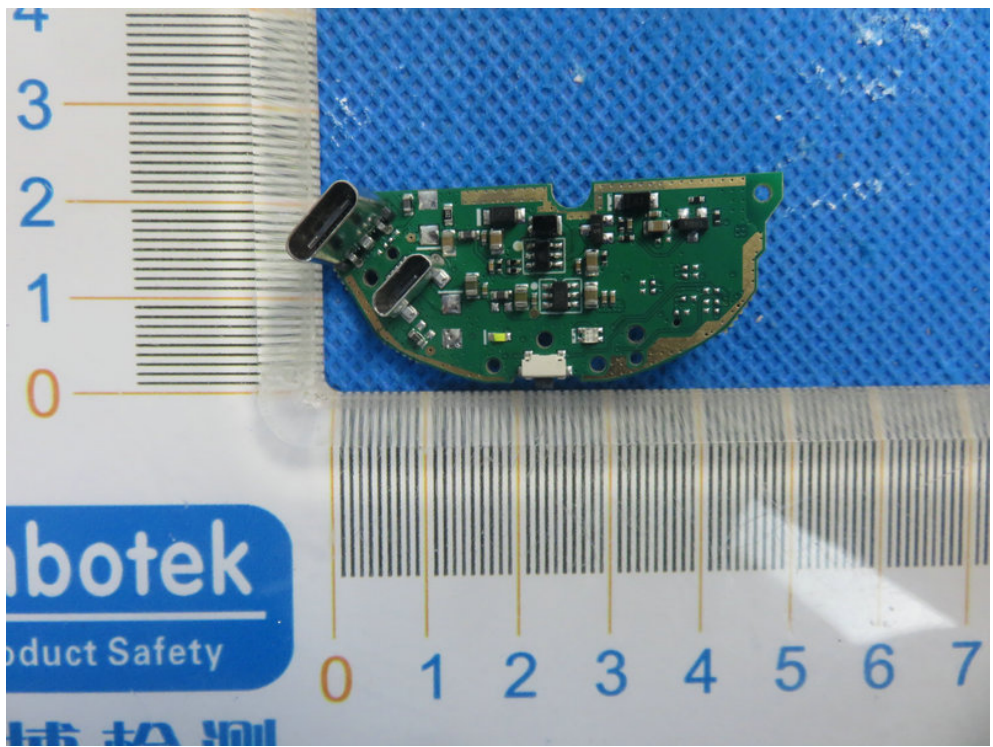

FCC ID: 2AFDGVA-VD002A

Antenna