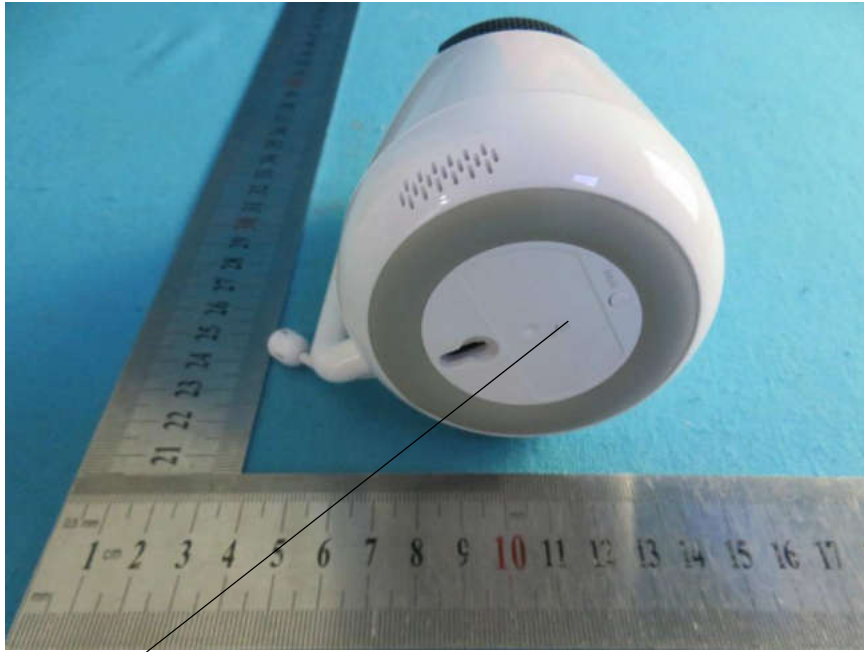

### 1. 摄像头贴纸

1. A代表工厂代码 (即ALFORD)
2. 21代表年份
3. 10代表月份
4. 000001代表流水号
5. BU代表Camera

材质: 80g铜版纸不干胶过哑膜  
颜色: Pantone Cool Gray 7C

099-012\*00P200&XX

### 2. 监视器贴纸

1. A代表工厂代码 (即ALFORD)
2. 21代表年份
3. 10代表月份
4. 000001代表流水号
5. PU代表Monitor

材质: 80g铜版纸不干胶过哑膜  
颜色: Pantone Cool Gray 7C

099-012\*00P200&XX

Label Location