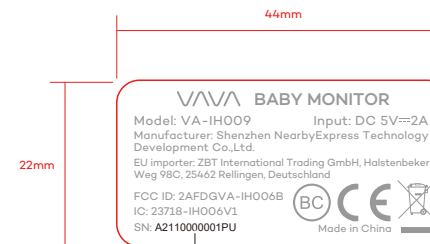

### 1. 摄像头贴纸

1. A代表工厂代码 (即ALFORD)
2. 21代表年份
3. 10代表月份
4. 000001代表流水号
5. BU代表Camera

材质: 80g铜版纸不干胶过哑膜  
颜色: Pantone Cool Gray 7C

099-012\*00P200&XX

### 2. 监视器贴纸

1. A代表工厂代码 (即ALFORD)
2. 21代表年份
3. 10代表月份
4. 000001代表流水号
5. PU代表Monitor

材质: 80g铜版纸不干胶过哑膜  
颜色: Pantone Cool Gray 7C

099-012\*00P200&XX

Label Location