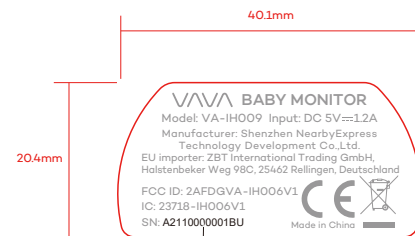

### 1. 摄像头贴纸

1. A代表工厂代码 (即ALFORD)
2. 21代表年份
3. 10代表月份
4. 000001代表流水号
5. BU代表Camera

材质: 80g铜版纸不干胶过哑膜  
颜色: Pantone Cool Gray 7C

099-012\*00P200&XX

### 2. 监视器贴纸

1. A代表工厂代码 (即ALFORD)
2. 21代表年份
3. 10代表月份
4. 000001代表流水号
5. PU代表Monitor

材质: 80g铜版纸不干胶过哑膜  
颜色: Pantone Cool Gray 7C

099-012\*00P200&XX

Label Location