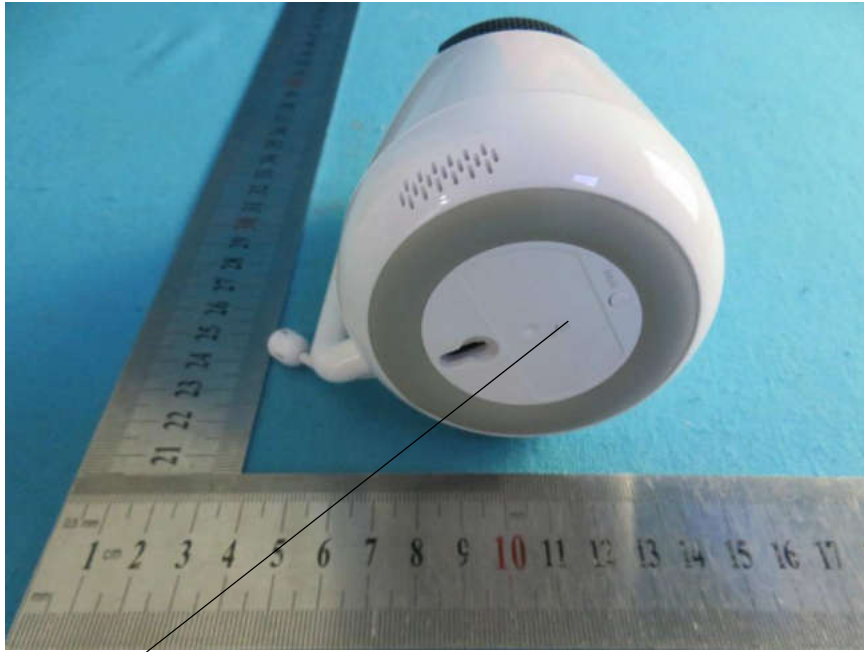

1. 摄像头贴纸

1. A代表工厂代码 (即ALFORD)
2. 21代表年份
3. 10代表月份
4. 000001代表流水号
5. BU代表Camera

材质: 80g铜版纸不干胶过哑膜
颜色: Pantone Cool Gray 7C

099-012*00P200&XX

2. 监视器贴纸

1. A代表工厂代码 (即ALFORD)
2. 21代表年份
3. 10代表月份
4. 000001代表流水号
5. PU代表Monitor

材质: 80g铜版纸不干胶过哑膜
颜色: Pantone Cool Gray 7C

099-012*00P200&XX

Label Location