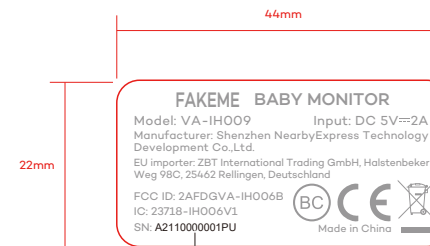

1. 摄像头贴纸

1. A代表工厂代码 (即ALFORD)
2. 21代表年份
3. 10代表月份
4. 000001代表流水号
5. BU代表Camera

材质: 80g铜版纸不干胶过哑膜
颜色: Pantone Cool Gray 7C

099-012*00P200&XX

2. 监视器贴纸

1. A代表工厂代码 (即ALFORD)
2. 21代表年份
3. 10代表月份
4. 000001代表流水号
5. PU代表Monitor

材质: 80g铜版纸不干胶过哑膜
颜色: Pantone Cool Gray 7C

099-012*00P200&XX

Label Location