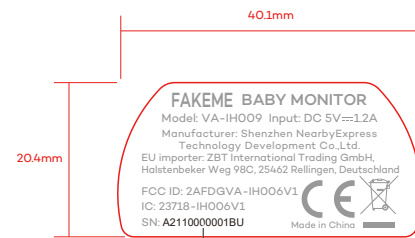

1. 摄像头贴纸

1. A代表工厂代码 (即ALFORD)
2. 21代表年份
3. 10代表月份
4. 000001代表流水号
5. BU代表Camera

材质: 80g铜版纸不干胶过哑膜
颜色: Pantone Cool Gray 7C

099-012*00P200&XX

2. 监视器贴纸

1. A代表工厂代码 (即ALFORD)
2. 21代表年份
3. 10代表月份
4. 000001代表流水号
5. PU代表Monitor

材质: 80g铜版纸不干胶过哑膜
颜色: Pantone Cool Gray 7C

099-012*00P200&XX

Label Location