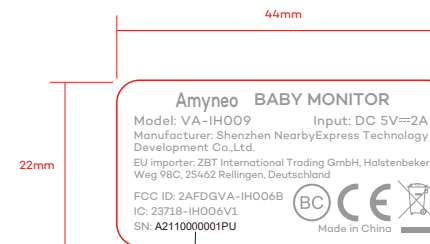

1. 摄像头贴纸

1. A代表工厂代码 (即ALFORD)
2. 21代表年份
3. 10代表月份
4. 000001代表流水号
5. BU代表Camera

材质: 80g铜版纸不干胶过哑膜

颜色: Pantone Cool Gray 7C

099-012*00P200&XX

2. 监视器贴纸

1. A代表工厂代码 (即ALFORD)
2. 21代表年份
3. 10代表月份
4. 000001代表流水号
5. PU代表Monitor

材质: 80g铜版纸不干胶过哑膜

颜色: Pantone Cool Gray 7C

099-012*00P200&XX

Label Location