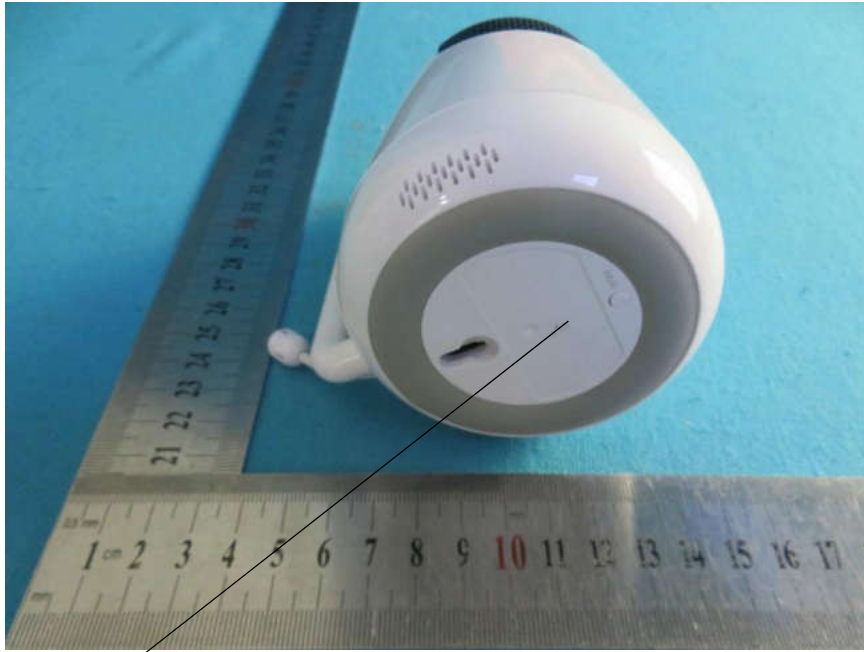

1. 摄像头贴纸

1. A代表工厂代码 (即ALFORD)
2. 21代表年份
3. 10代表月份
4. 000001代表流水号
5. BU代表Camera

材质: 80g铜版纸不干胶过哑膜

颜色: Pantone Cool Gray 7C

099-012*00P200&XX

2. 监视器贴纸

1. A代表工厂代码 (即ALFORD)
2. 21代表年份
3. 10代表月份
4. 000001代表流水号
5. PU代表Monitor

材质: 80g铜版纸不干胶过哑膜

颜色: Pantone Cool Gray 7C

099-012*00P200&XX

Label Location