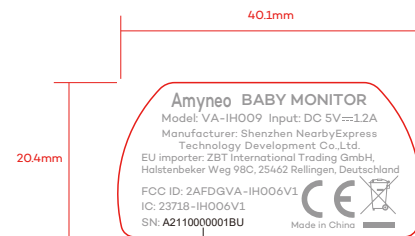

1. 摄像头贴纸

1. A代表工厂代码 (即ALFORD)
2. 21代表年份
3. 10代表月份
4. 000001代表流水号
5. BU代表Camera

材质: 80g铜版纸不干胶过哑膜

颜色: Pantone Cool Gray 7C

099-012*00P200&XX

2. 监视器贴纸

1. A代表工厂代码 (即ALFORD)
2. 21代表年份
3. 10代表月份
4. 000001代表流水号
5. PU代表Monitor

材质: 80g铜版纸不干胶过哑膜

颜色: Pantone Cool Gray 7C

099-012*00P200&XX

Label Location