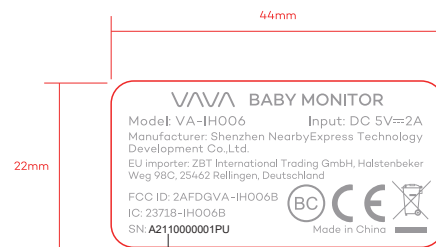

# VA-IH006 贴纸 (93714方案)

## 1. 摄像头贴纸

1. A代表工厂代码 (即ALFORD)
2. 21代表年份
3. 10代表月份
4. 000001代表流水号
5. BU代表Camera

材质: 80g铜版纸不干胶过哑膜

颜色: Pantone Cool Gray 7C

099-012\*00P200&XX

## 2. 监视器贴纸

1. A代表工厂代码 (即ALFORD)
2. 21代表年份
3. 10代表月份
4. 000001代表流水号
5. PU代表Monitor

材质: 80g铜版纸不干胶过哑膜

颜色: Pantone Cool Gray 7C

099-012\*00P200&25

Label Location