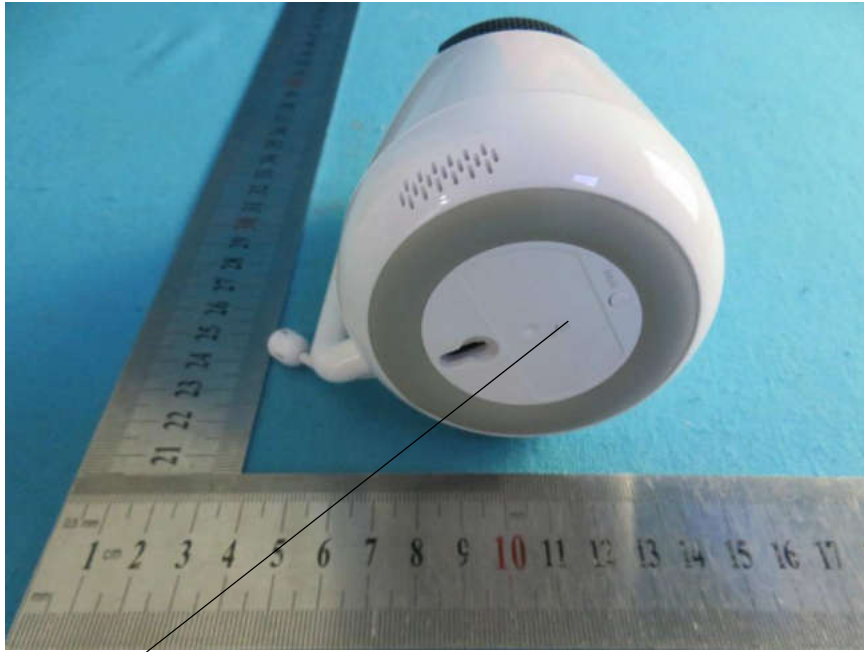

## 2. 监视器贴纸

1. A代表工厂代码 (即ALFORD)
2. 21代表年份
3. 10代表月份
4. 000001代表流水号
5. PU代表Monitor

材质: 80g铜版纸不干胶过哑膜

颜色: Pantone Cool Gray 7C

099-012\*00P200&25

Label Location