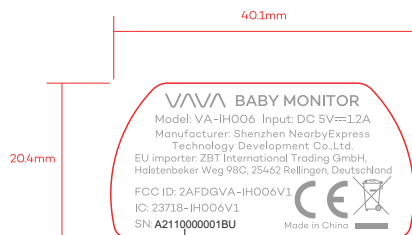

# VA-IH006 贴纸 (93714方案)

## 1. 摄像头贴纸

1. A代表工厂代码 (即ALFORD)
2. 21代表年份
3. 10代表月份
4. 000001代表流水号
5. BU代表Camera

材质: 80g铜版纸不干胶过哑膜

颜色: Pantone Cool Gray 7C

099-012\*00P200&XX

## 2. 监视器贴纸

1. A代表工厂代码 (即ALFORD)
2. 21代表年份
3. 10代表月份
4. 000001代表流水号
5. PU代表Monitor

材质: 80g铜版纸不干胶过哑膜

颜色: Pantone Cool Gray 7C

099-012\*00P200&25

Label Location