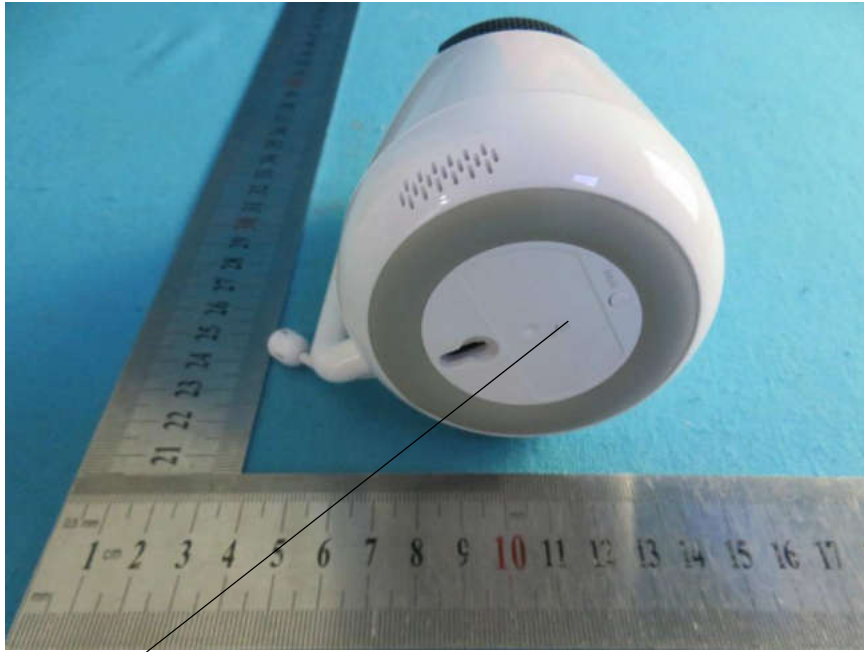

## 2. 监视器贴纸

1. A代表工厂代码 (即ALFORD)
2. 21代表年份
3. 10代表月份
4. 000001代表流水号
5. PU代表Monitor

材质: 80g铜版纸不干胶过哑膜

颜色: Pantone Cool Gray 7C

099-012\*00P200&XX

Label Location