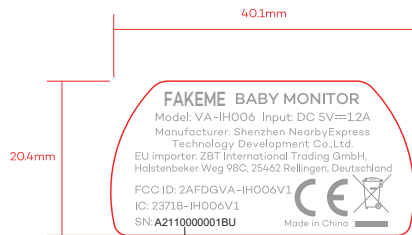

# FAKEME VA-IH006 贴纸 (93714方案)

## 1. 摄像头贴纸

1. A代表工厂代码 (即ALFORD)
2. 21代表年份
3. 10代表月份
4. 000001代表流水号
5. BU代表Camera

材质: 80g铜版纸不干胶过哑膜

颜色: Pantone Cool Gray 7C

099-012\*00P200&XX

## 2. 监视器贴纸

1. A代表工厂代码 (即ALFORD)
2. 21代表年份
3. 10代表月份
4. 000001代表流水号
5. PU代表Monitor

材质: 80g铜版纸不干胶过哑膜

颜色: Pantone Cool Gray 7C

099-012\*00P200&XX

Label Location