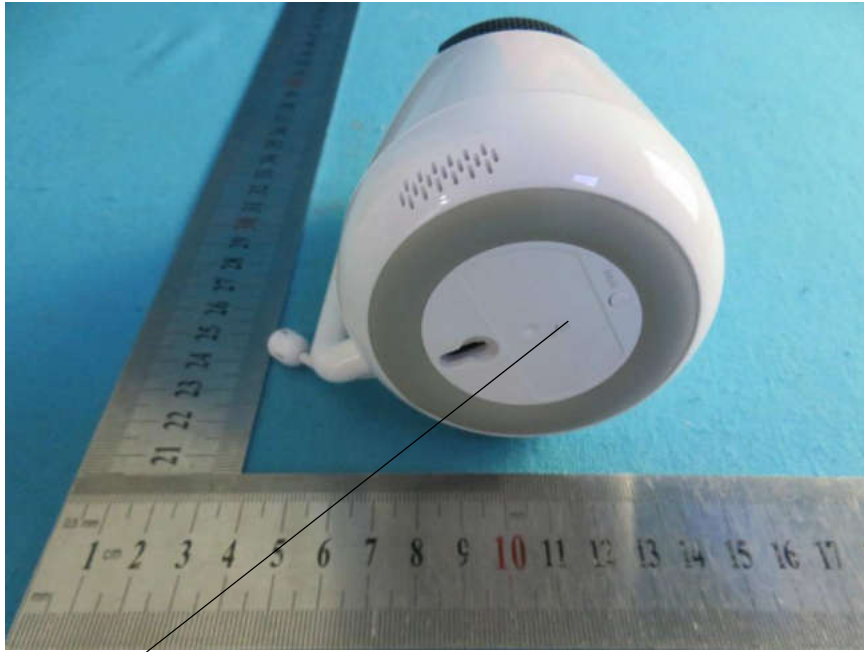

Amyneo VA-IH006 贴纸 (93714方案)

1. 摄像头贴纸

1. A代表工厂代码 (即ALFORD)
2. 21代表年份
3. 10代表月份
4. 000001代表流水号
5. BU代表Camera

材质: 80g铜版纸不干胶过哑膜

颜色: Pantone Cool Gray 7C

099-012*00P200&XX

2. 监视器贴纸

1. A代表工厂代码 (即ALFORD)
2. 21代表年份
3. 10代表月份
4. 000001代表流水号
5. PU代表Monitor

材质: 80g铜版纸不干胶过哑膜

颜色: Pantone Cool Gray 7C

099-012*00P200&XX

Label Location