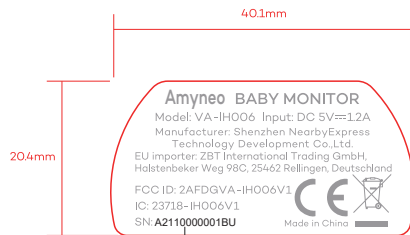

Amyneo VA-IH006 贴纸 (93714方案)

1. 摄像头贴纸

1. A代表工厂代码 (即ALFORD)
2. 21代表年份
3. 10代表月份
4. 000001代表流水号
5. BU代表Camera

材质: 80g铜版纸不干胶过哑膜

颜色: Pantone Cool Gray 7C

099-012*00P200&XX

2. 监视器贴纸

1. A代表工厂代码 (即ALFORD)
2. 21代表年份
3. 10代表月份
4. 000001代表流水号
5. PU代表Monitor

材质: 80g铜版纸不干胶过哑膜

颜色: Pantone Cool Gray 7C

099-012*00P200&XX

Label Location