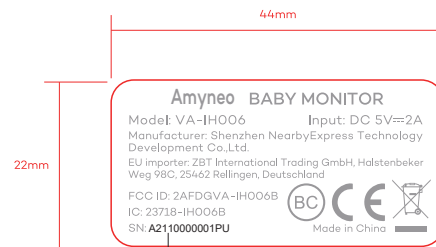

Amyneo VA-IH006 贴纸 (93714方案)

1. 摄像头贴纸

1. A代表工厂代码 (即ALFORD)
2. 21代表年份
3. 10代表月份
4. 000001代表流水号
5. BU代表Camera

材质: 80g铜版纸不干胶过哑膜

颜色: Pantone Cool Gray 7C

099-012*00P200&XX

2. 监视器贴纸

1. A代表工厂代码 (即ALFORD)
2. 21代表年份
3. 10代表月份
4. 000001代表流水号
5. PU代表Monitor

材质: 80g铜版纸不干胶过哑膜

颜色: Pantone Cool Gray 7C

099-012*00P200&XX

Label Location