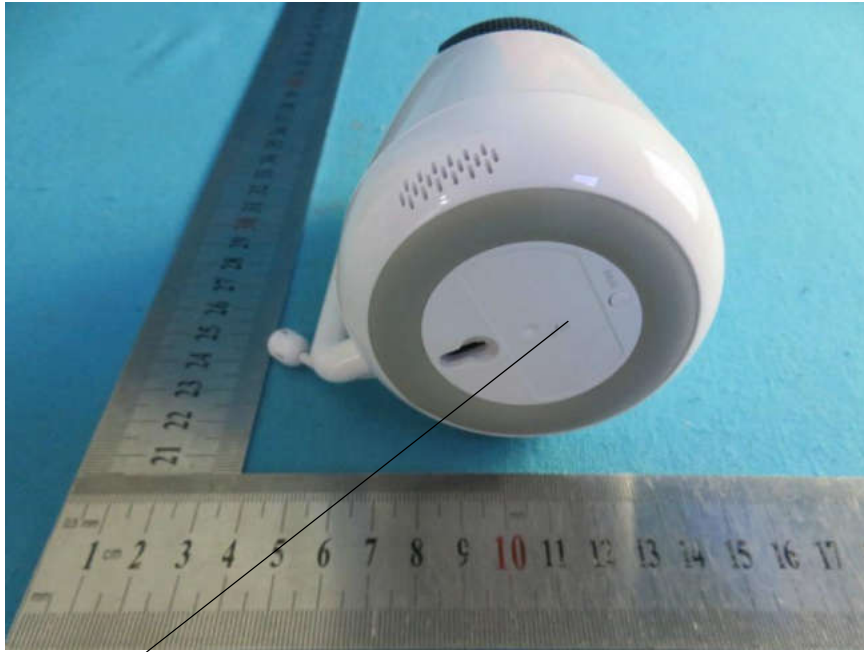

TB-IH003 贴纸 (93714方案)

1. 摄像头贴纸

1. A代表工厂代码 (即ALFORD)
2. 21代表年份
3. 10代表月份
4. 000001代表流水号
5. BU代表Camera

材质: 80g铜版纸不干胶过哑膜

颜色: Pantone Cool Gray 7C

099-012*00P200&XX

2. 监视器贴纸

1. A代表工厂代码 (即ALFORD)
2. 21代表年份
3. 10代表月份
4. 000001代表流水号
5. PU代表Monitor

材质: 80g铜版纸不干胶过哑膜

颜色: Pantone Cool Gray 7C

099-012*00P200&XX

Label Location