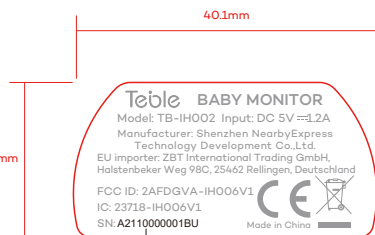

TB-IH002 贴纸 (93714方案)

1. 摄像头贴纸

白色，80g铜版纸不干胶过哑膜

印刷内容颜色：Pantone Cool Gray 7C

1. A代表工厂代码（即ALFORD）
2. 21代表年份
3. 10代表月份
4. 000001代表流水号
5. BU代表Camera

材质：80g铜版纸不干胶过哑膜

颜色：Pantone Cool Gray 7C

099-012*00P200&XX

2. 监视器贴纸

白色，80g铜版纸不干胶过哑膜

印刷内容颜色：Pantone Cool Gray 7 U

1. A代表工厂代码（即ALFORD）
2. 21代表年份
3. 10代表月份
4. 000001代表流水号
5. PU代表Monitor

材质：80g铜版纸不干胶过哑膜

颜色：Pantone Cool Gray 7C

099-012*00P200&XX

Label Location