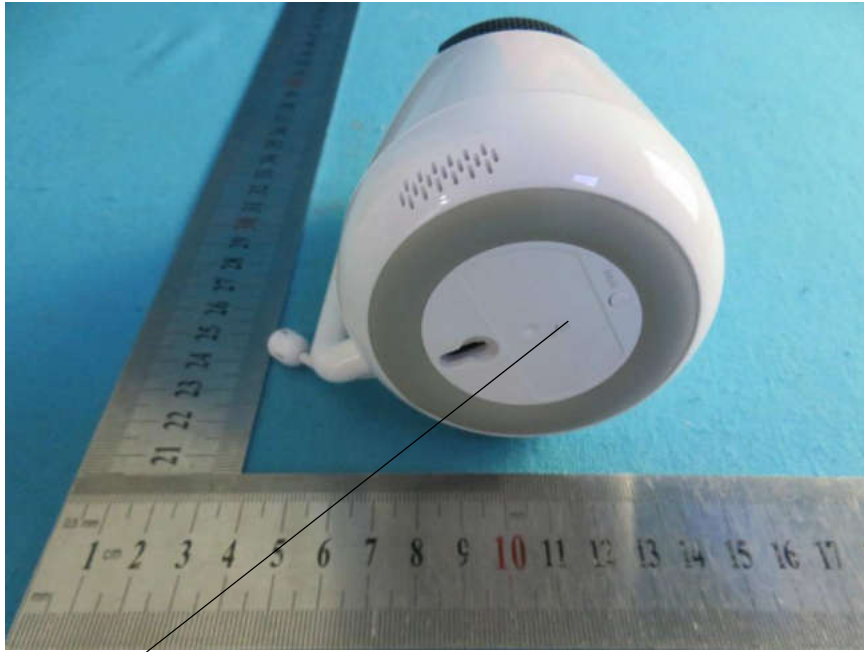

2. 监视器贴纸

白色，80g铜版纸不干胶过哑膜

印刷内容颜色：Pantone Cool Gray 7 U

1. A代表工厂代码（即ALFORD）
2. 21代表年份
3. 10代表月份
4. 000001代表流水号
5. PU代表Monitor

材质：80g铜版纸不干胶过哑膜

颜色：Pantone Cool Gray 7C

099-012*00P200&XX

Label Location