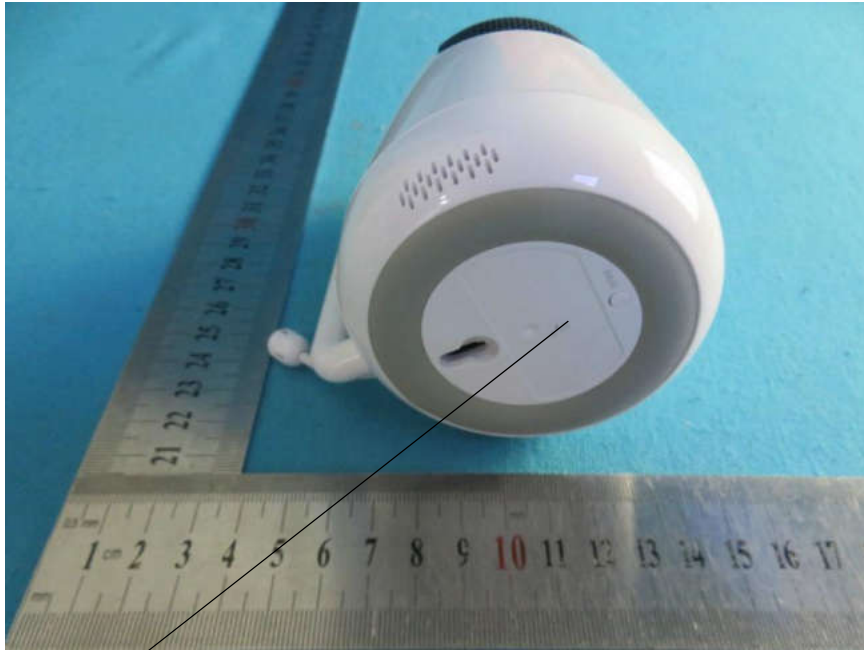

MR-IH002 贴纸 (93714方案)

1. 摄像头贴纸

1. A代表工厂代码 (即ALFORD)
2. 21代表年份
3. 10代表月份
4. 000001代表流水号
5. BU代表Camera

材质: 80g铜版纸不干胶过哑膜

颜色: Pantone Cool Gray 7C

099-012*00P200&XX

2. 监视器贴纸

1. A代表工厂代码 (即ALFORD)
2. 21代表年份
3. 10代表月份
4. 000001代表流水号
5. PU代表Monitor

材质: 80g铜版纸不干胶过哑膜

颜色: Pantone Cool Gray 7C

099-012*00P200&30

Label Location