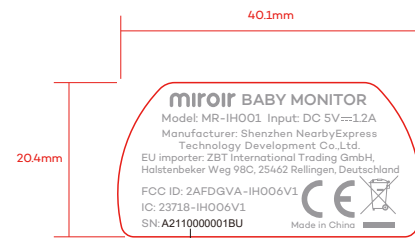

MR-IH001 贴纸 (93714方案)

1. 摄像头贴纸

白色, 80g铜版纸不干胶过哑膜
印刷内容颜色: Pantone Cool Gray 7C

1. A代表工厂代码 (即ALFORD)
2. 21代表年份
3. 10代表月份
4. 000001代表流水号
5. BU代表Camera

材质: 80g铜版纸不干胶过哑膜
颜色: Pantone Cool Gray 7C

099-012*00P200&XX

2. 监视器贴纸

白色, 80g铜版纸不干胶过哑膜
印刷内容颜色: Pantone Cool Gray 7 U

1. A代表工厂代码 (即ALFORD)
2. 21代表年份
3. 10代表月份
4. 000001代表流水号
5. PU代表Monitor

材质: 80g铜版纸不干胶过哑膜
颜色: Pantone Cool Gray 7C

099-012*00P200&32

Label Location