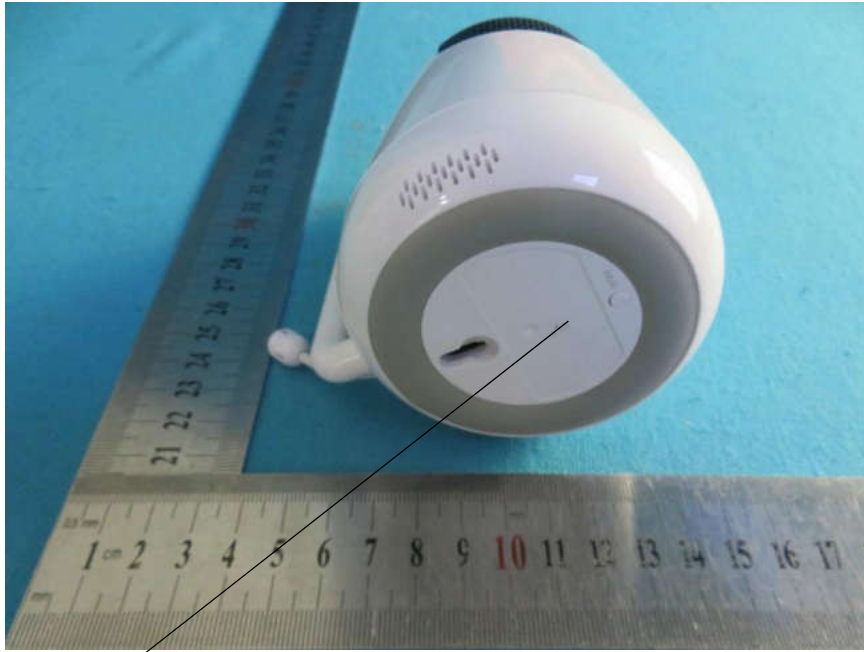

2. 监视器贴纸

白色, 80g铜版纸不干胶过哑膜
印刷内容颜色: Pantone Cool Gray 7 U

1. A代表工厂代码 (即ALFORD)
2. 21代表年份
3. 10代表月份
4. 000001代表流水号
5. PU代表Monitor

材质: 80g铜版纸不干胶过哑膜
颜色: Pantone Cool Gray 7C

099-012*00P200&32

Label Location