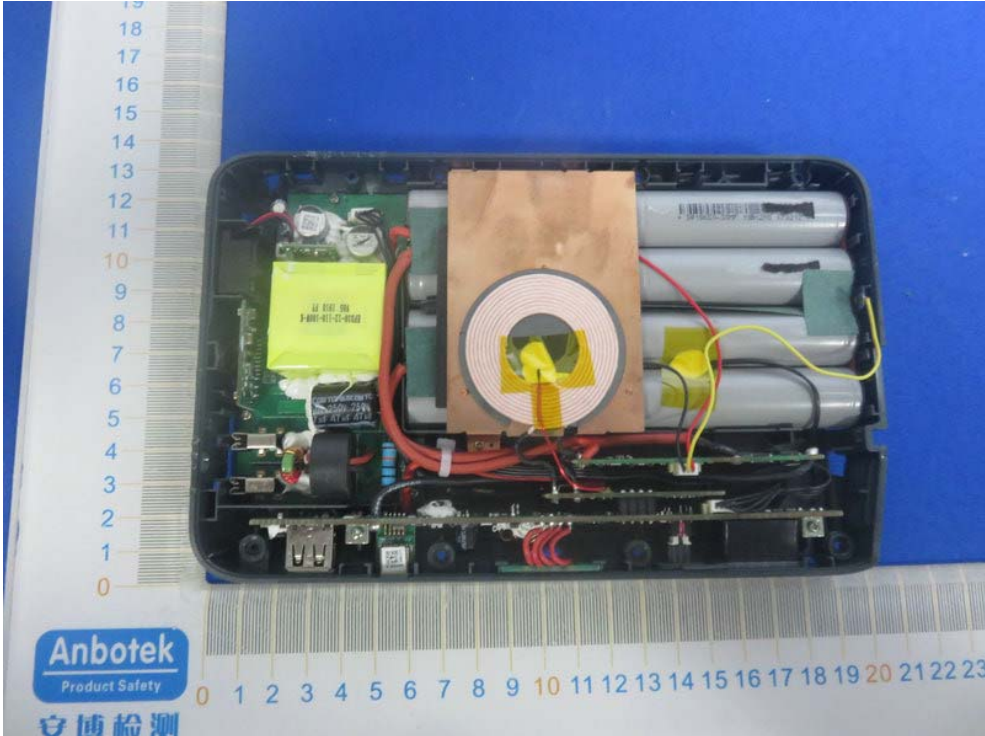

FCC ID: 2AFDGJCBATTERY

ANT