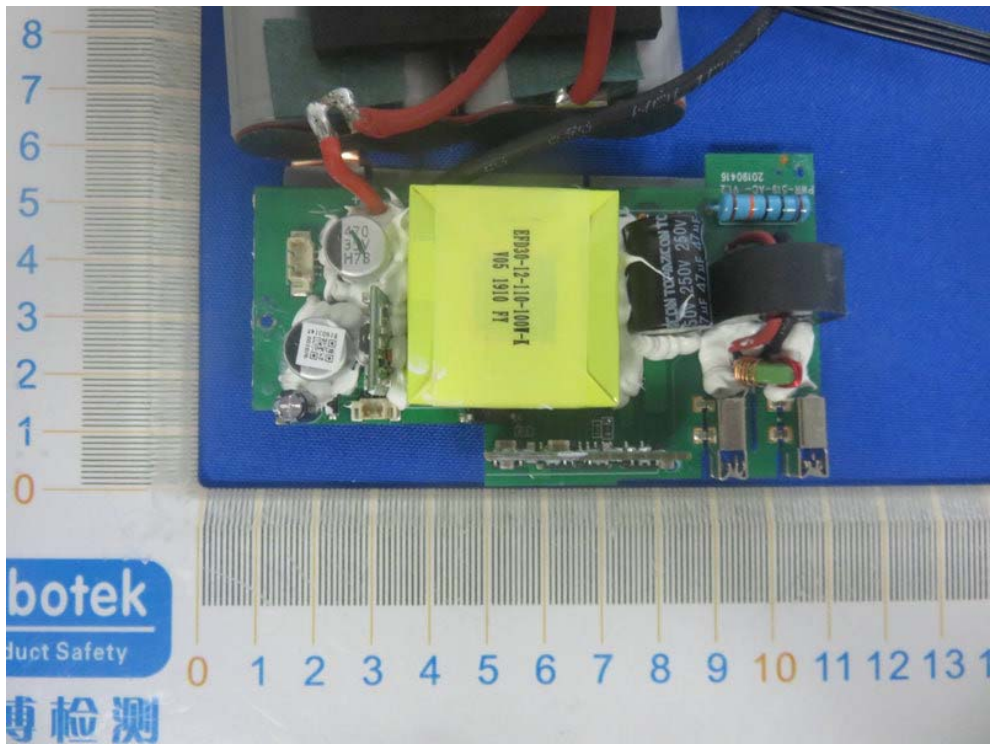

FCC ID: 2AFDGJCBATTERY

ANT