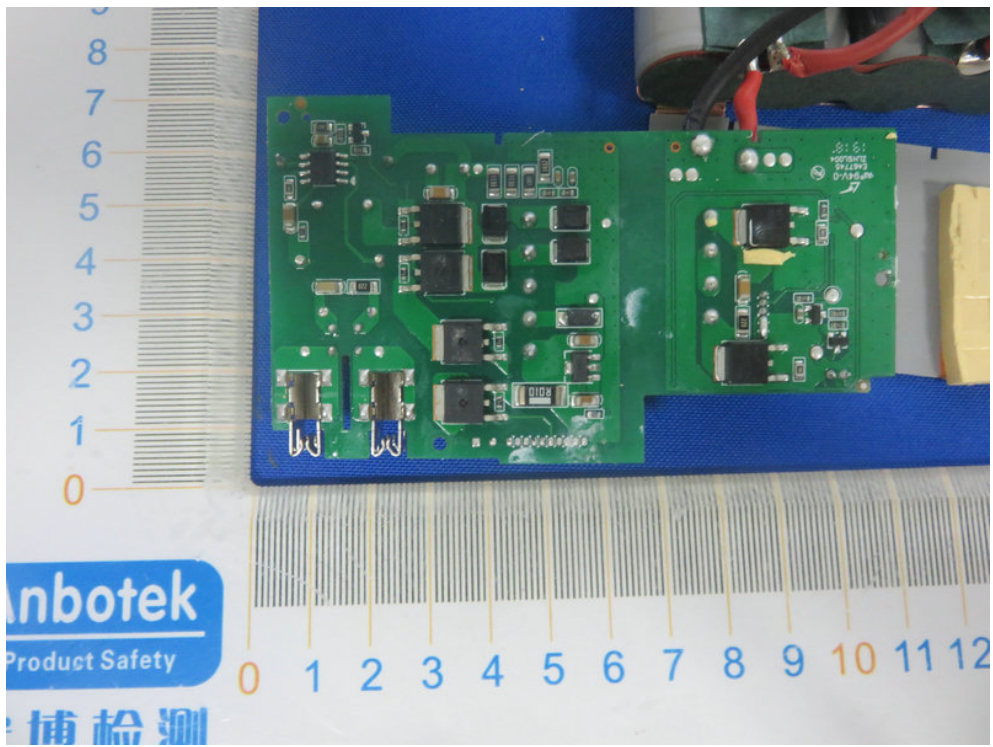

FCC ID: 2AFDGJCBATTERY

ANT