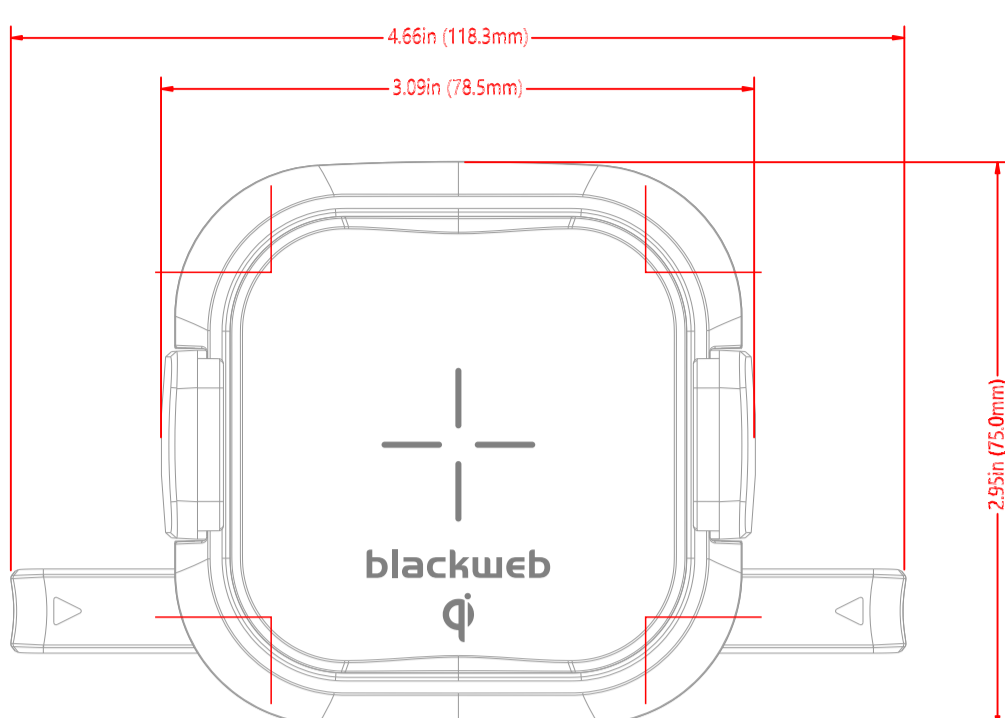

Taotronics
 支架无线充电器

铭牌

工艺：正面字符丝印 背面字符镭雕

尺寸：

正面字符丝印
 冷灰PT 7C

背面字符镭雕