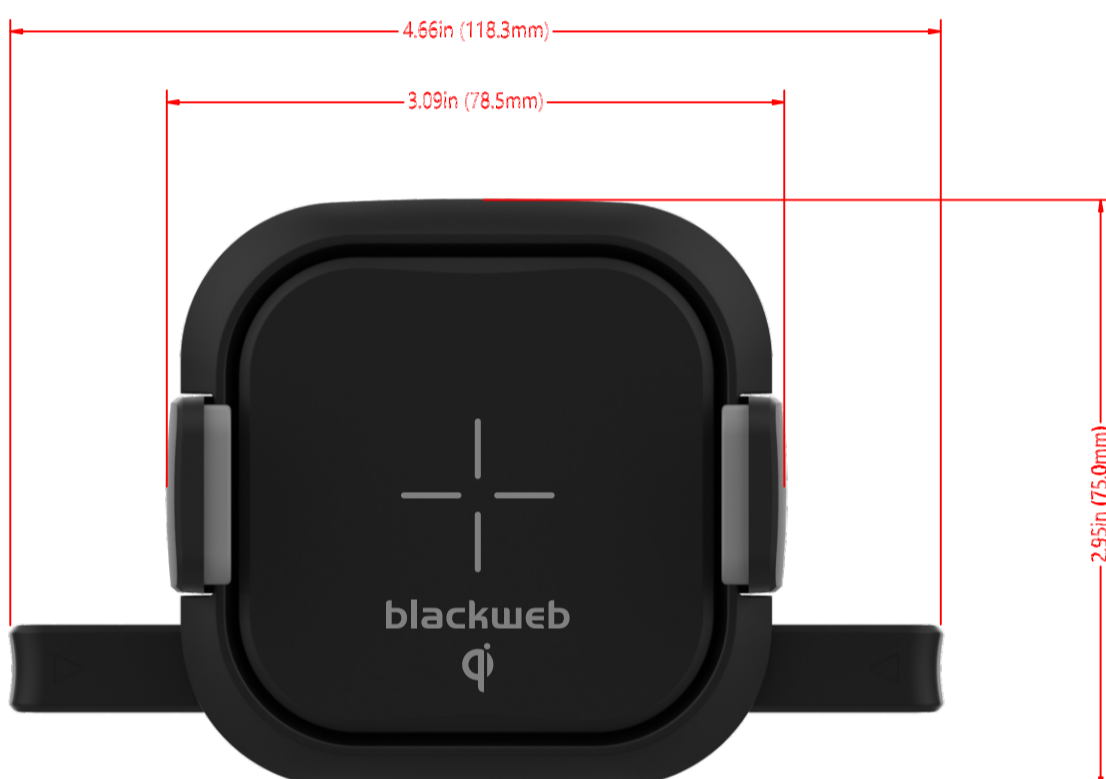

Taotronics
 支架无线充电器

铭牌

工艺：正面字符丝印 背面字符镭雕

尺寸：

正面字符丝印
 冷灰PT 7C

背面字符镭雕