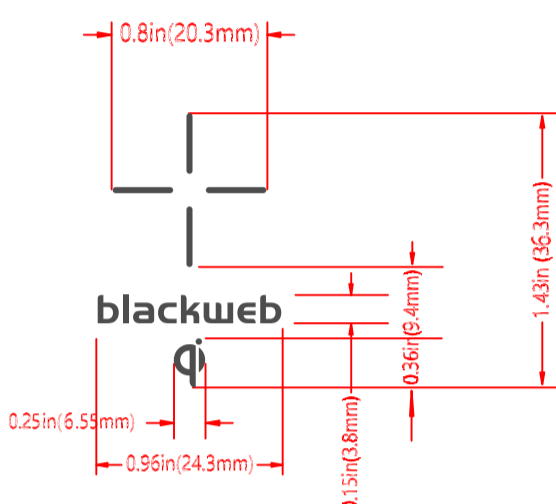

Taotronics
 支架无线充电器

铭牌

工艺：正面字符丝印 背面字符镭雕

尺寸：

正面字符丝印
 冷灰PT 7C

背面字符镭雕