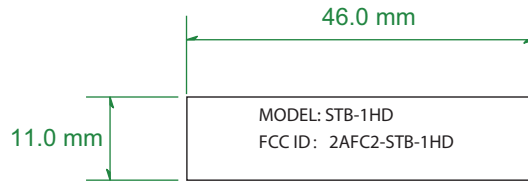

Label Specifications

贴纸尺寸：46.0mm * 11.0mm
材 质：80G 格兰欣（贴纸）

机器底部贴一份