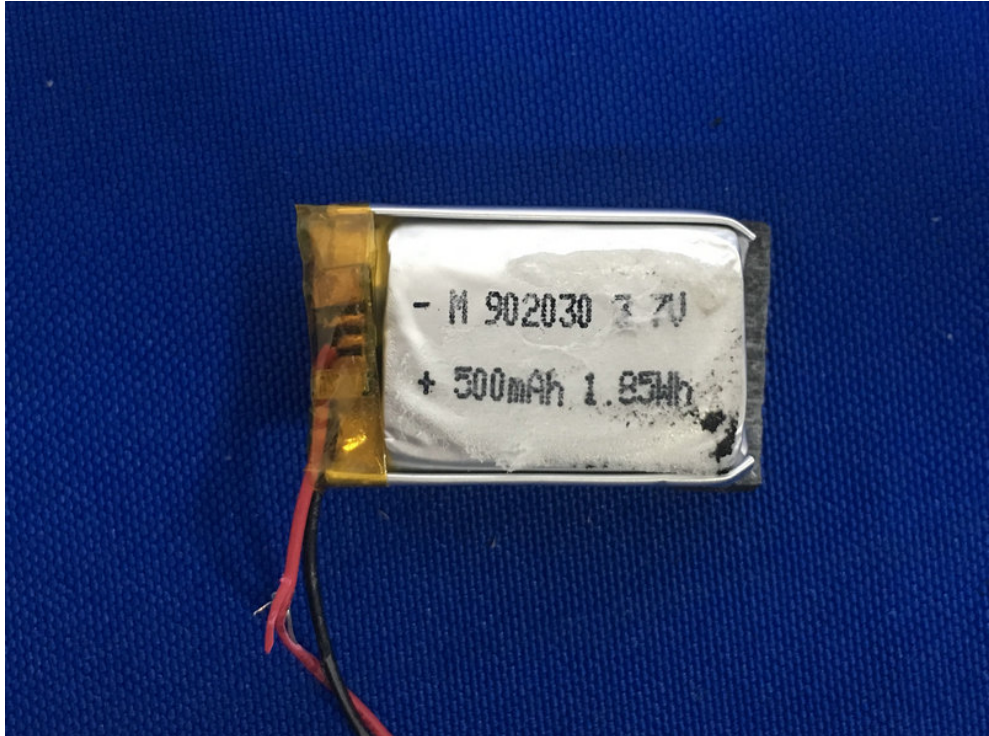

FCC ID: 2AF9P-SUDIOTOLV

ANT