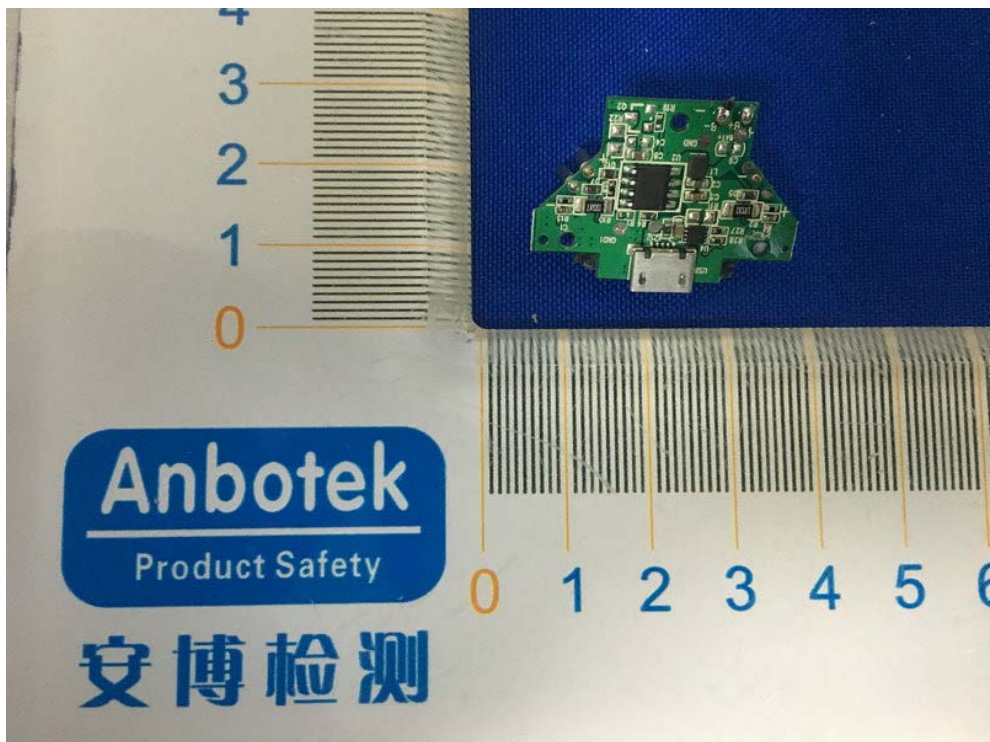

FCC ID: 2AF9P-SUDIOTOLV

ANT