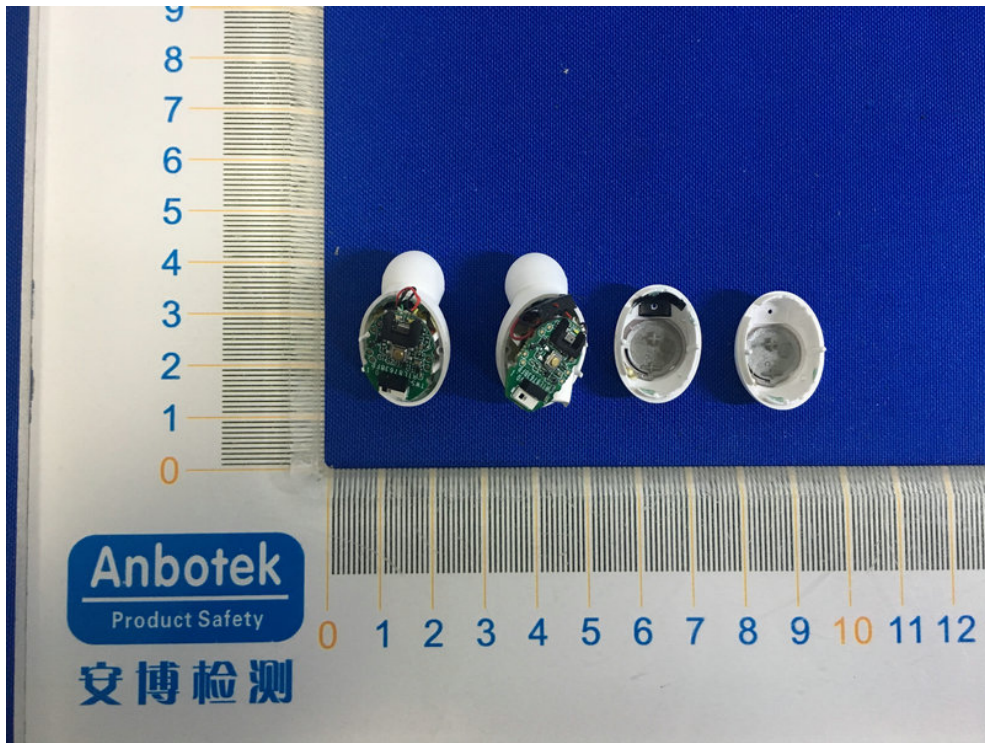

FCC ID: 2AF9P-SUDIOTOLV

ANT