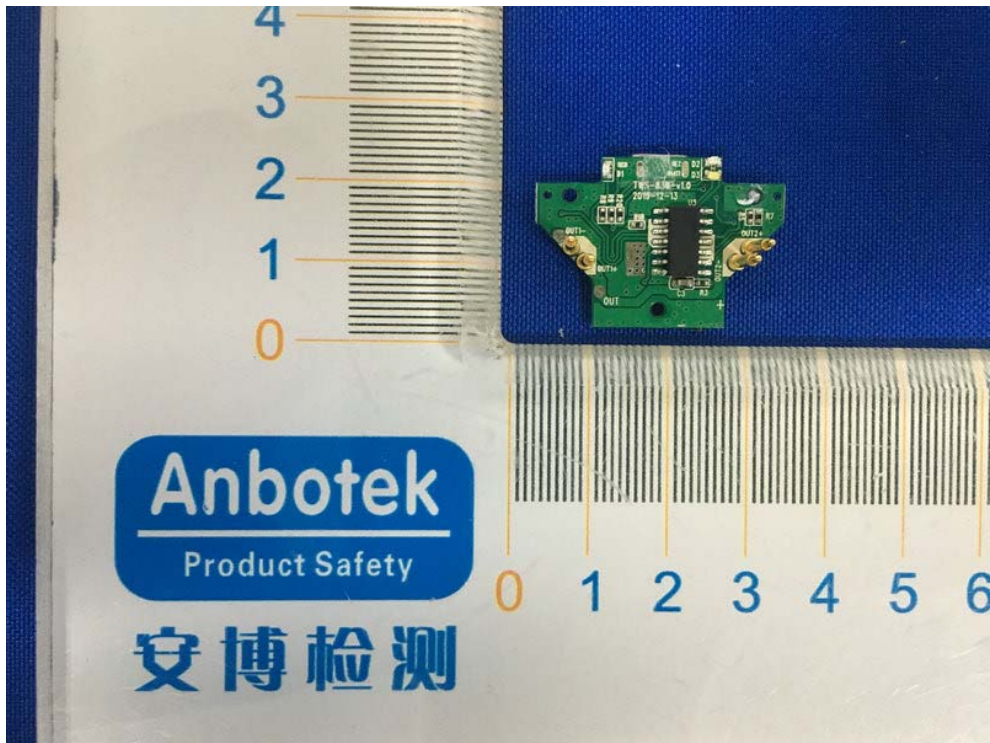

FCC ID: 2AF9P-SUDIOTOLV

ANT