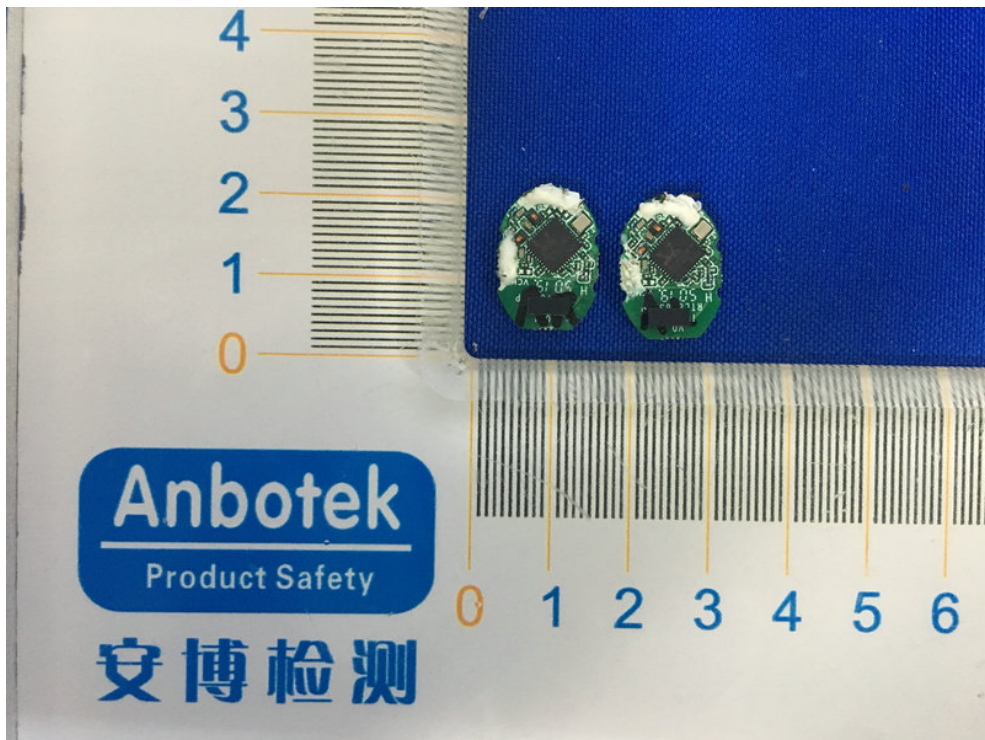

FCC ID: 2AF9P-SUDIOTOLV

ANT