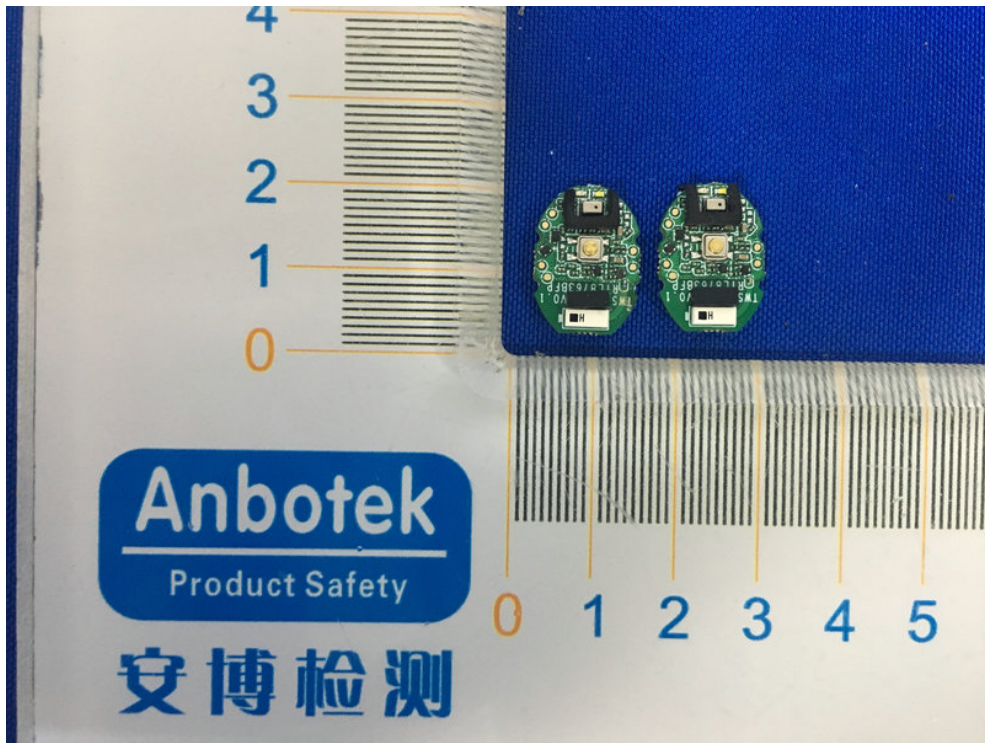

FCC ID: 2AF9P-SUDIOTOLV

ANT