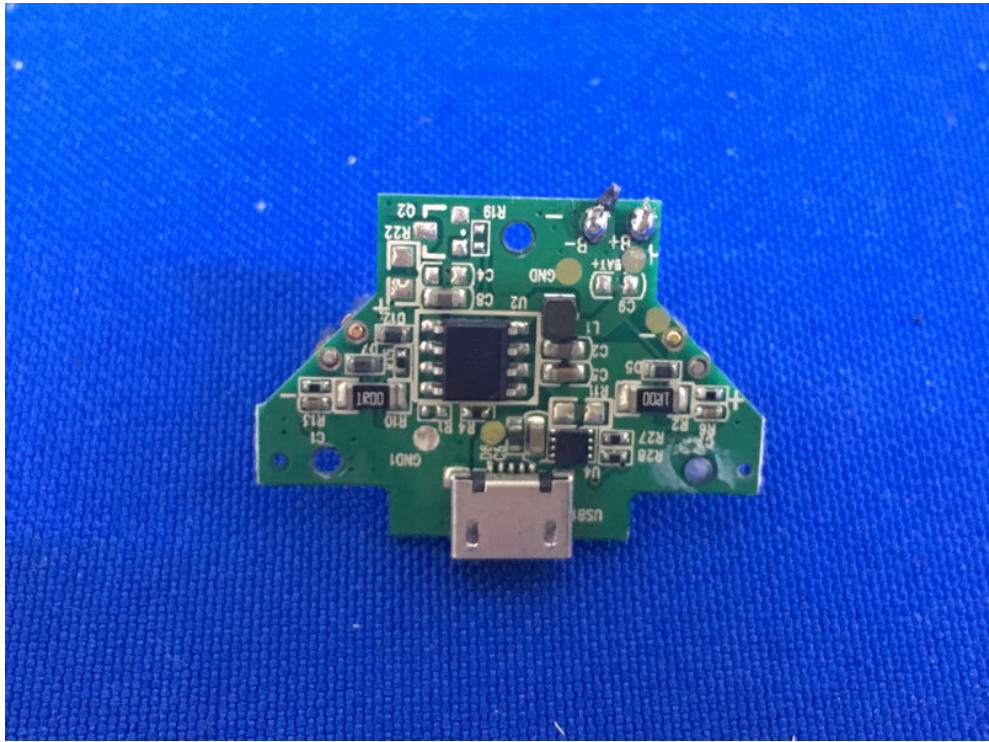

FCC ID: 2AF9P-SUDIOTOLV

ANT