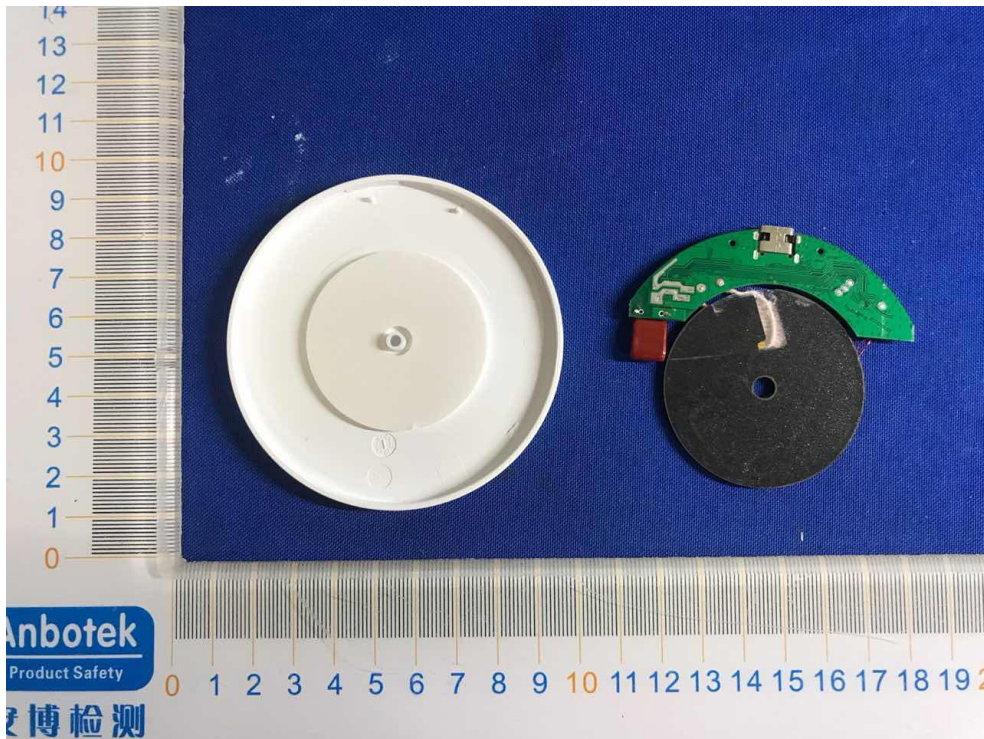

FCC ID: 2AF9P-SUDIOLADD

ANT