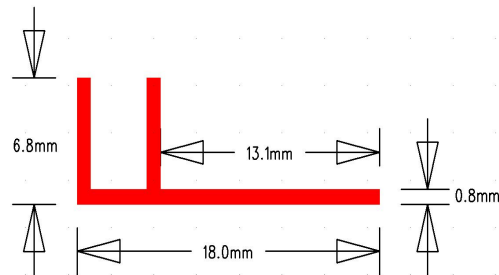

有源数据

自由场数据			
Test	Bluetooth TRP		
Result	0	39	78
Frequency (MHz)	2402	2441	2480
TRP (dBm)	1.83	3.23	2.92
Test	Bluetooth TIS		
Result	0	39	78
Frequency (MHz)	2402	2441	2480
TIS (dBm)	-86.08	-86.26	-85.17