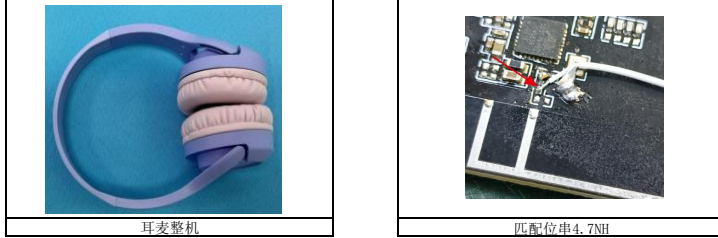

报告概述:	HKD03耳麦天线调试, 测试无源、有源数据
验证结果:	验证数据如下表所示。

环境处理

天线图片

天线阻抗图 (Smith+log mag)

无源数据

Freq (MHz)	Effi (%)	Effi (dB)	Gain (dBi)
2400	22.37	-6.5	-0.71
2410	26.16	-5.82	-0.12
2420	27.11	-5.67	-0.07
2430	28.78	-5.41	0.03
2440	28.71	-5.42	-0.08
2450	28.32	-5.48	-0.16
2460	29.52	-5.3	0
2470	30.23	-5.2	0.1
2480	31.69	-4.99	0.47
2490	31.4	-5.03	0.47
2500	30.11	-5.21	0.17