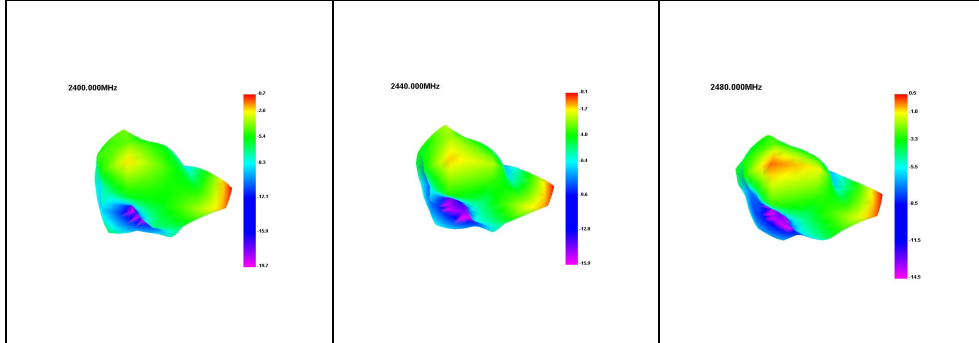

报告概述:	HKD03耳麦天线调试, 测试无源、有源数据
验证结果:	验证数据如下表所示。

环境处理

天线图片

天线阻抗图 (Smith+log mag)

无源数据

Freq (MHz)	Effi (%)	Effi (dB)	Gain (dBi)
2400	22.37	-6.5	-0.71
2410	26.16	-5.82	-0.12
2420	27.11	-5.67	-0.07
2430	28.78	-5.41	0.03
2440	28.71	-5.42	-0.08
2450	28.32	-5.48	-0.16
2460	29.52	-5.3	0
2470	30.23	-5.2	0.1
2480	31.69	-4.99	0.47
2490	31.4	-5.03	0.47
2500	30.11	-5.21	0.17

有源数据

自由场数据			
Test	Bluetooth TRP		
Result	0	39	78
Frequency (MHz)	2402	2441	2480
TRP (dBm)	1.83	3.23	2.92
Test	Bluetooth TIS		
Result	0	39	78
Frequency (MHz)	2402	2441	2480
TIS (dBm)	-86.08	-86.26	-85.17

天线方向图

3D图

2D图

Manufacturer : Dongguan iGlory Co.,Ltd
Address : Building C, No.1 Zhiquan Hi-Tech Park Road, Dongkeng Town, Dongguan, Guangdong, China.
Test Model No. : Sudio k1 Kidz