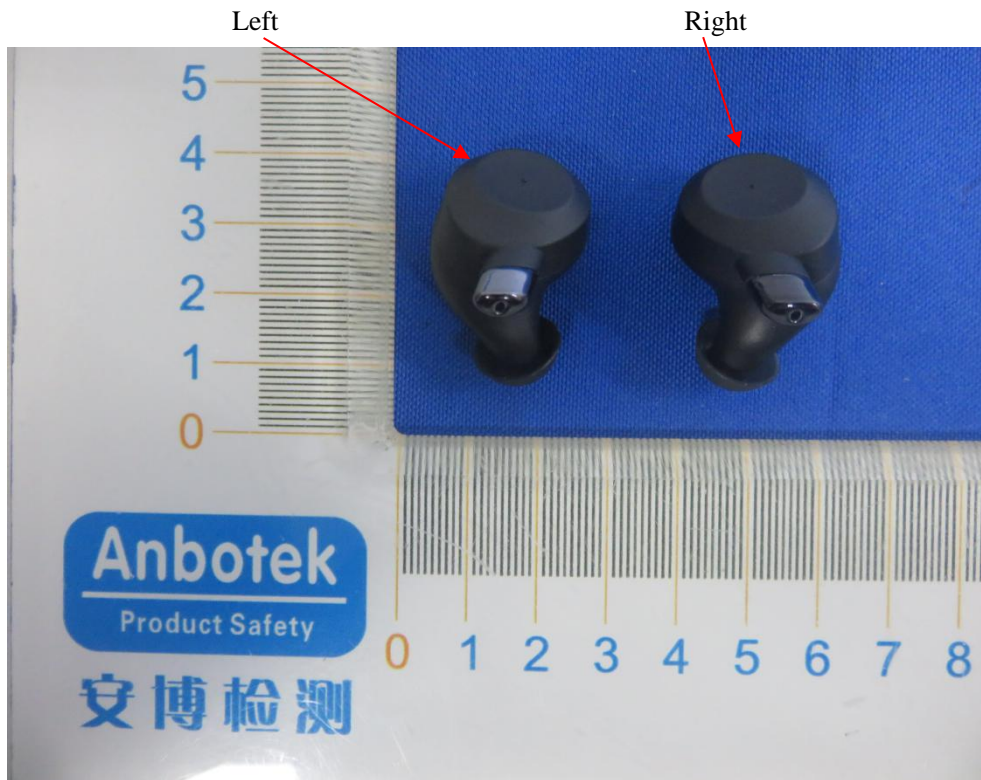

## Label Location On EUT

## Label

FCC ID: 2AF9P-FEM