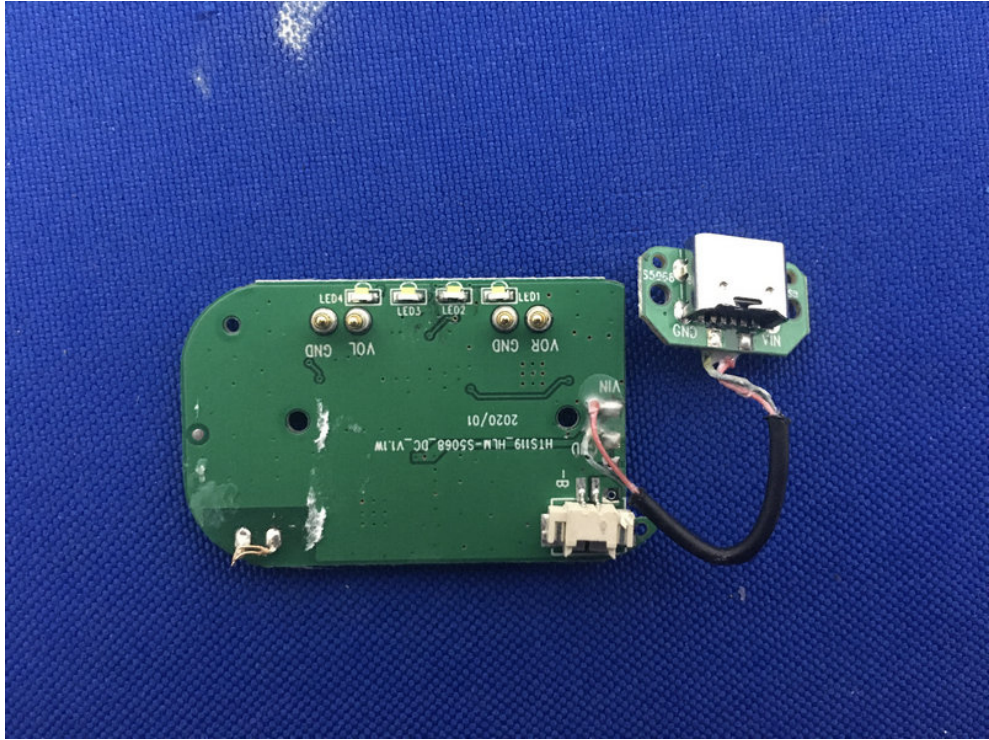

FCC ID: 2AF9P-ETT

BT Antenna