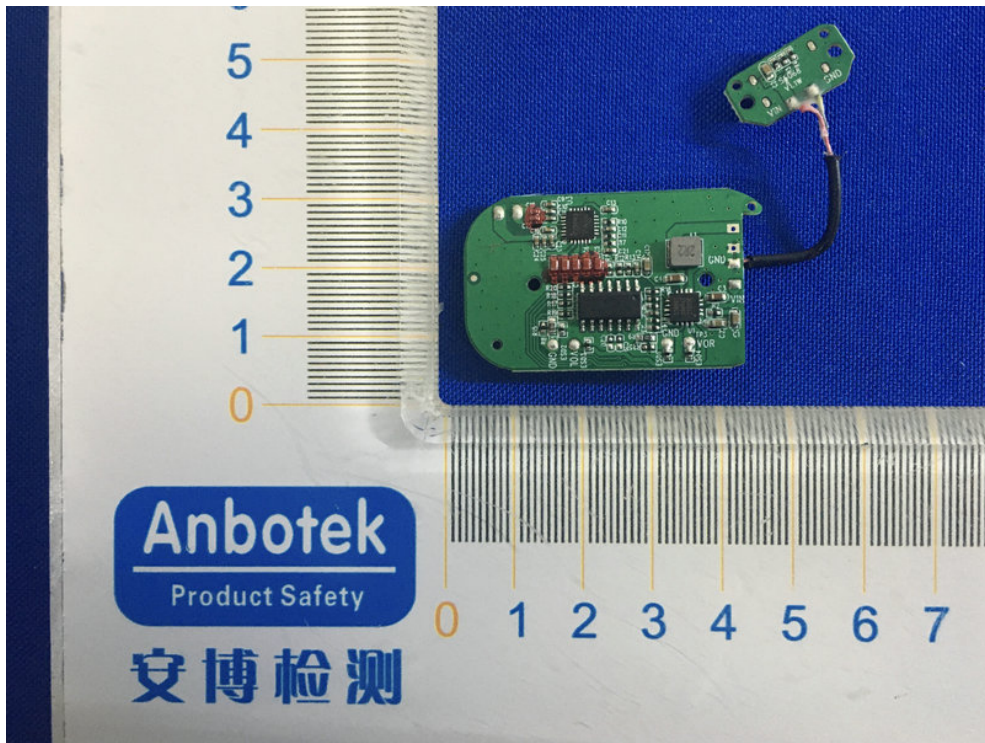

FCC ID: 2AF9P-ETT

BT Antenna