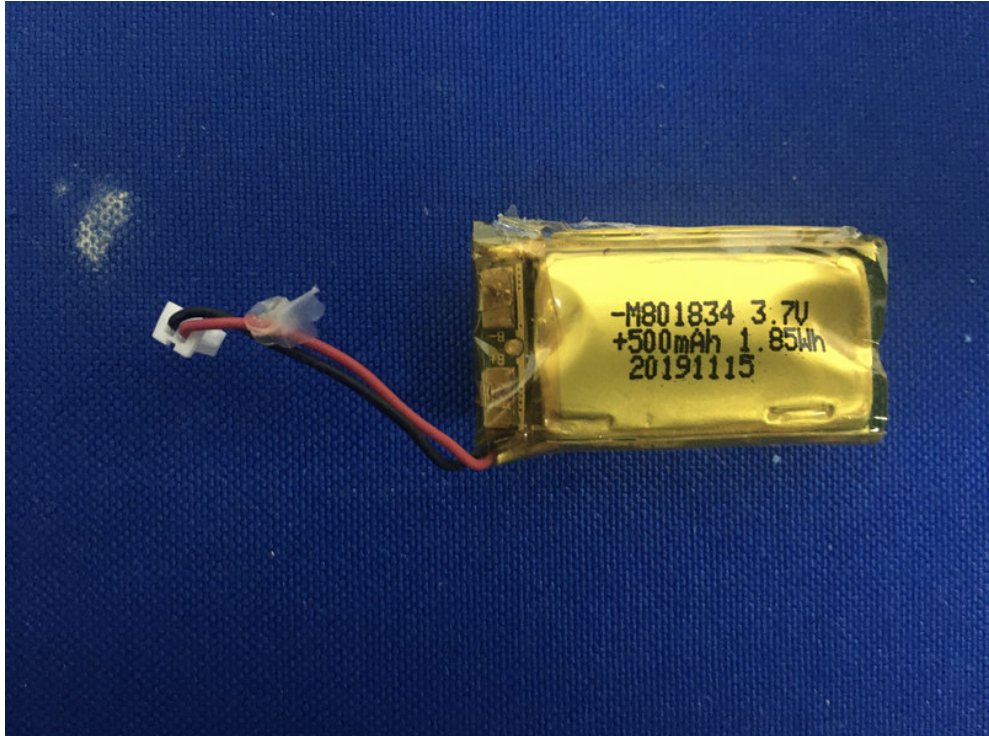

FCC ID: 2AF9P-ETT

BT Antenna