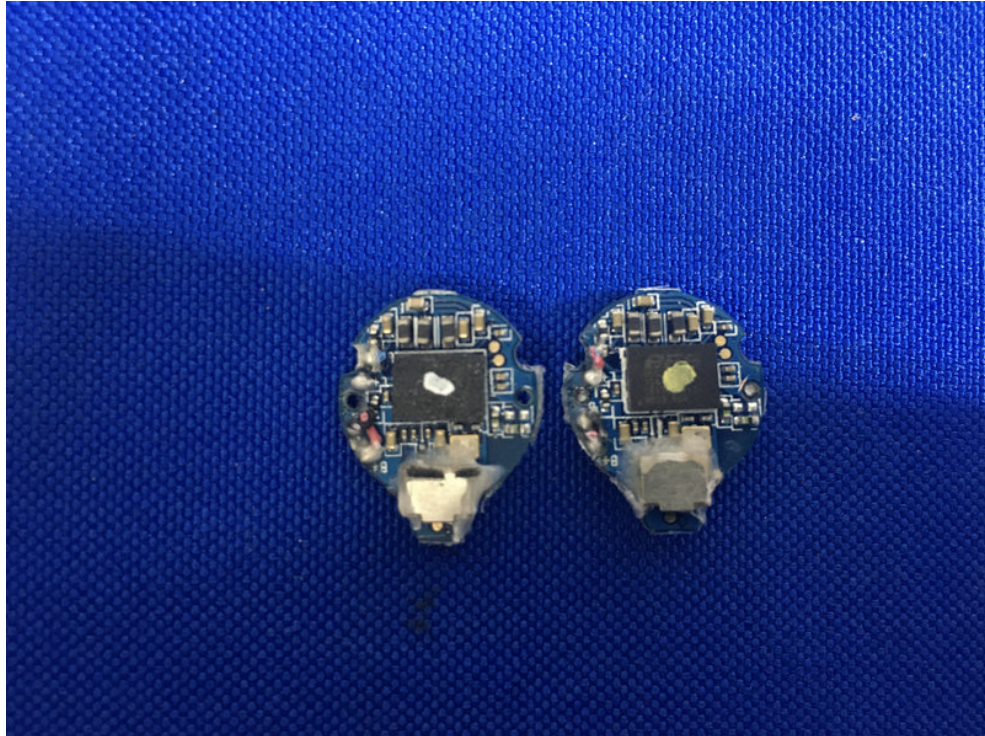

FCC ID: 2AF9P-ETT

BT Antenna