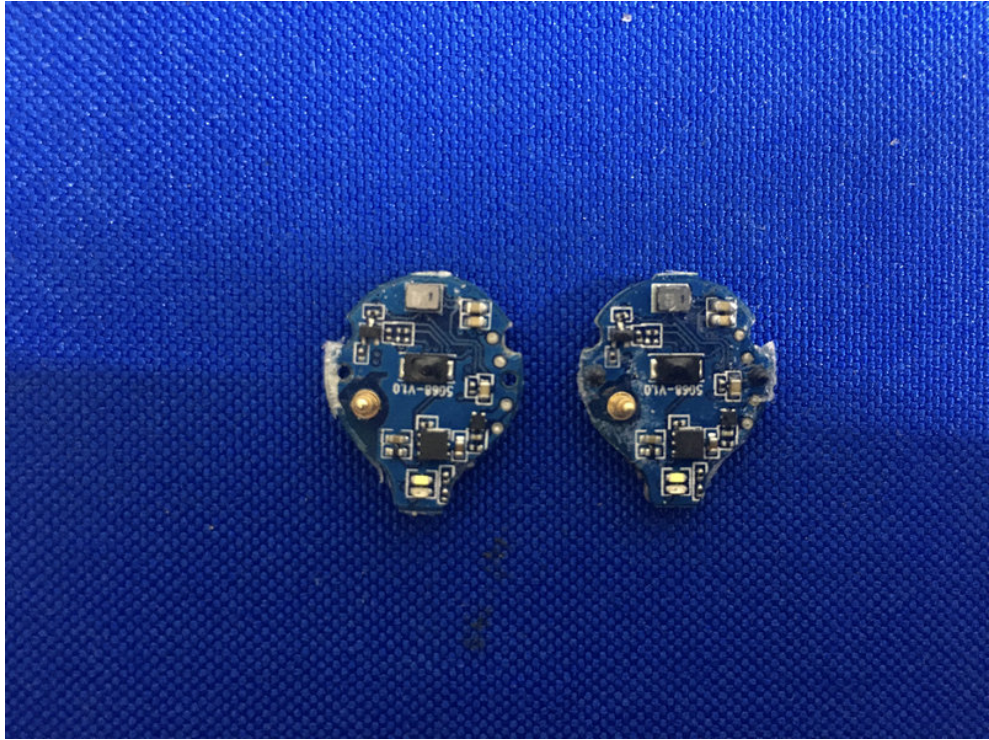

FCC ID: 2AF9P-ETT

BT Antenna