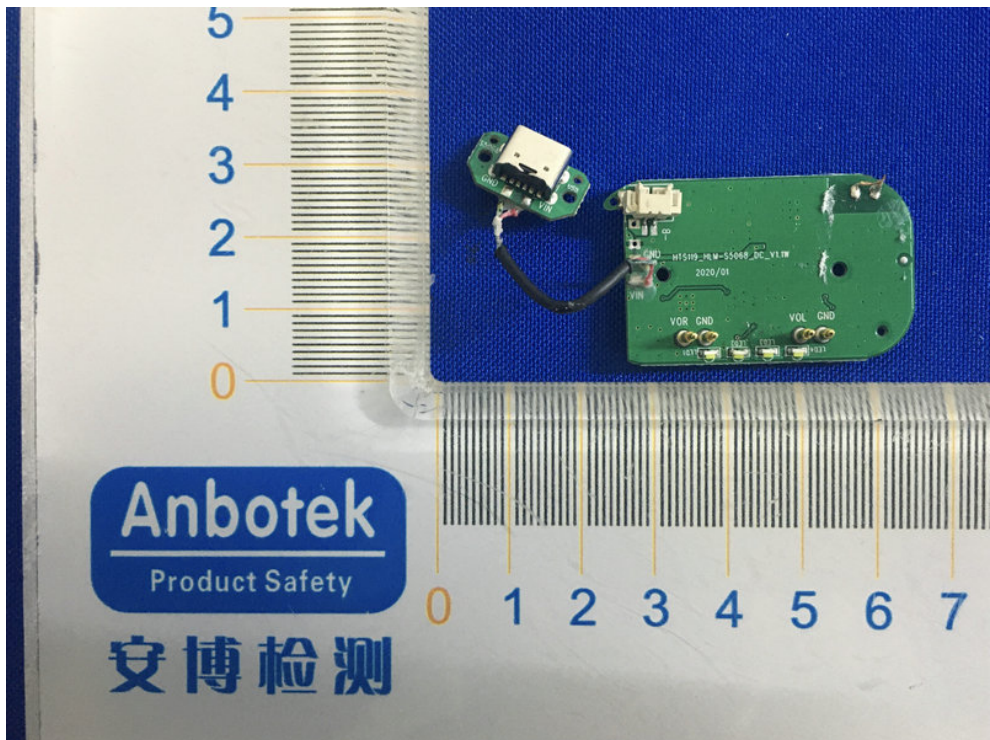

FCC ID: 2AF9P-ETT

BT Antenna