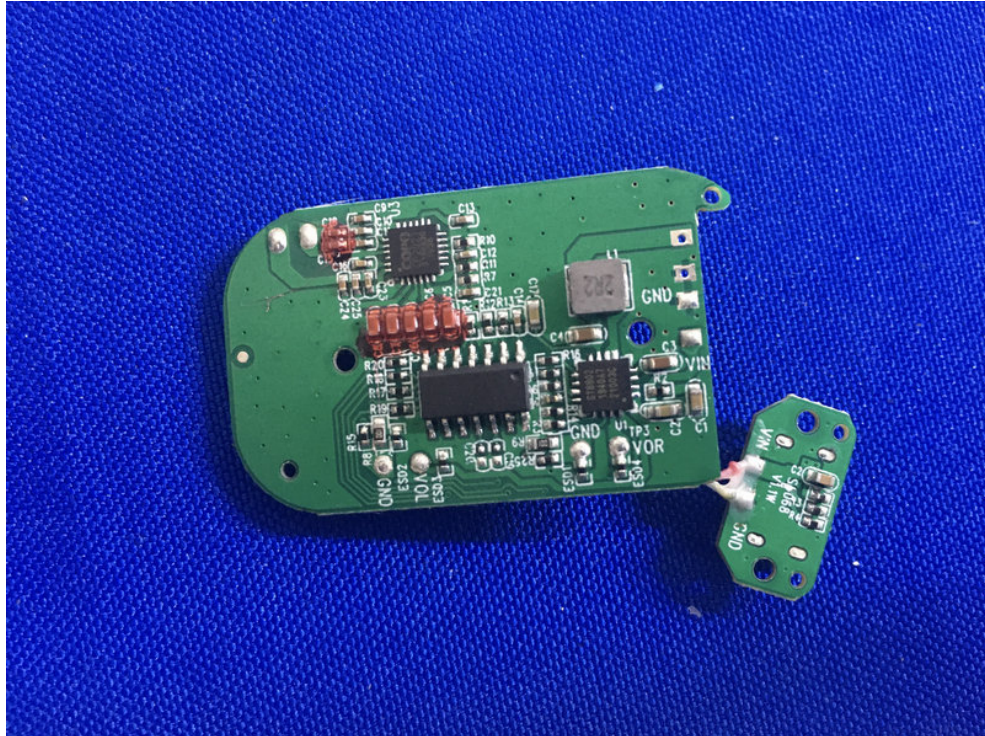

FCC ID: 2AF9P-ETT

BT Antenna