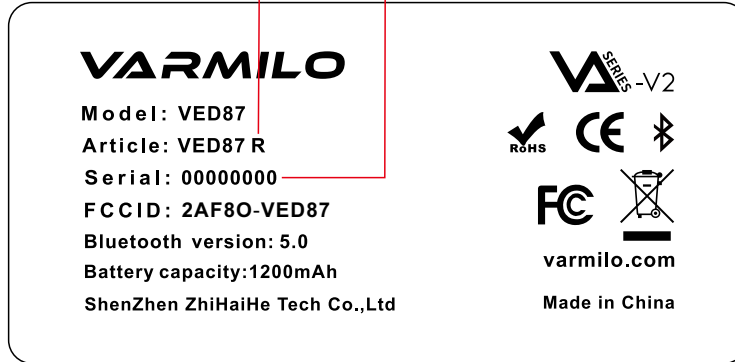

**VARMILO**

序列号 (Serial) 变动, 每块铭牌不一样

此处字母代表轴体型号:

C: Cherry青轴

N: Cherry茶轴

R: Cherry红轴

P: Cherry静音红轴

尺寸比例: 1:1

尺寸: 97.65mm\*47.72mm

材质: 金色铝片

厚度: 0.3mm

工艺: 镭雕

字体: Arial Bold

字体高度: 2.65mm

**NAME: VED 87 G M G N -1**