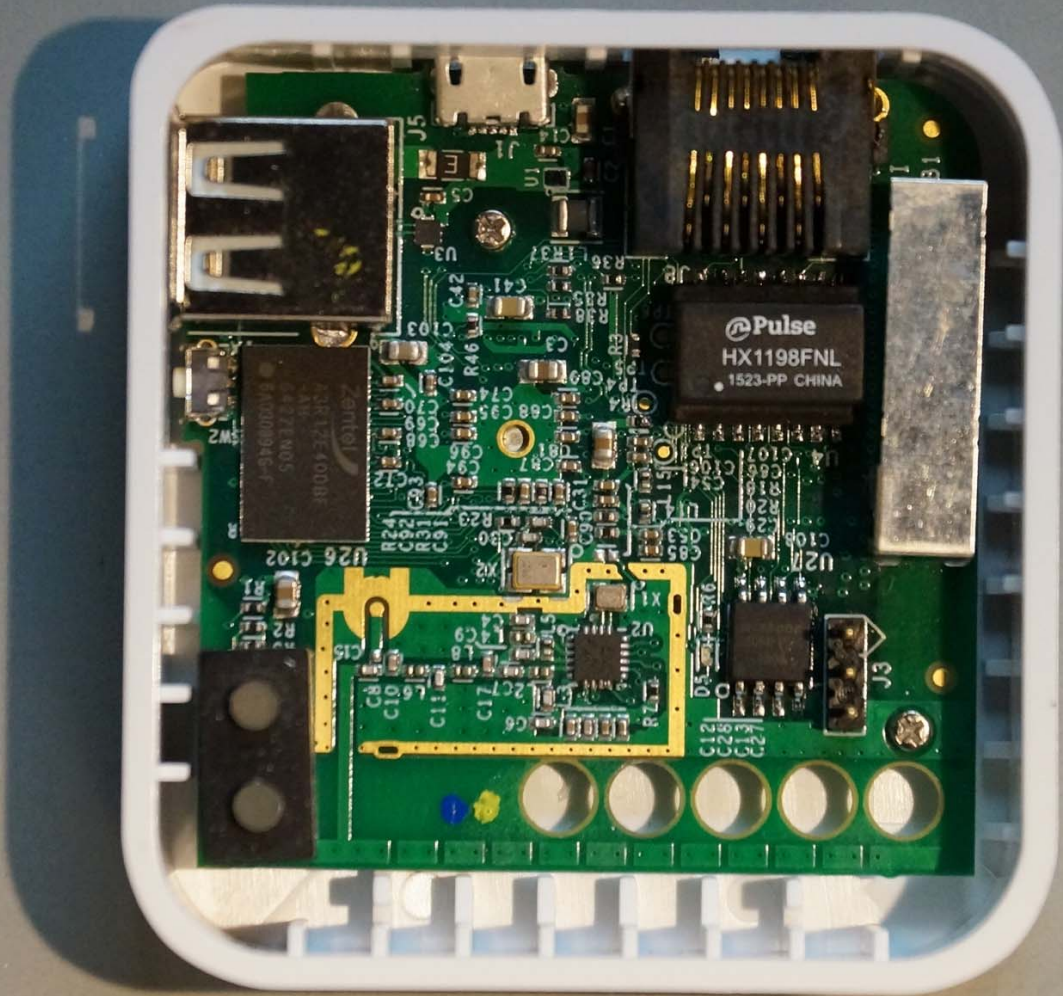

Model:
BSM00201U

S/N: 250-201-064

MAC: 00:03:7f:e9:c3:e8

FCC ID: 2AF77-H1621502

IC: 20741-H1621502

SSID: BLINK-1064

Password:

room37oven

ADM1274
S0M1274N05
3000422101

Pulse
HX1198FNL
1523-PP CHINA

U26 C102

U27
HX1198FNL
1523-PP CHINA

U2
ADM1274N05
3000422101