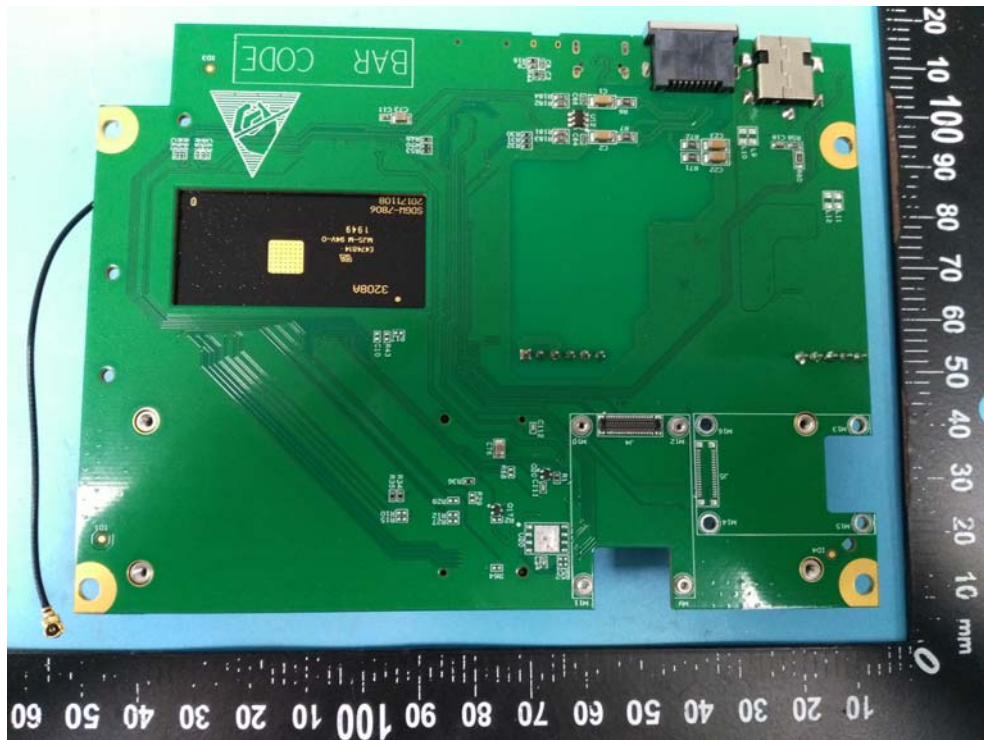

EXHIBIT C - EUT INTERNAL PHOTOGRAPHS

Lora Module RAK2287

BT module

BT Antenna

BT IC

Wi-Fi Antenna

Wi-Fi IC