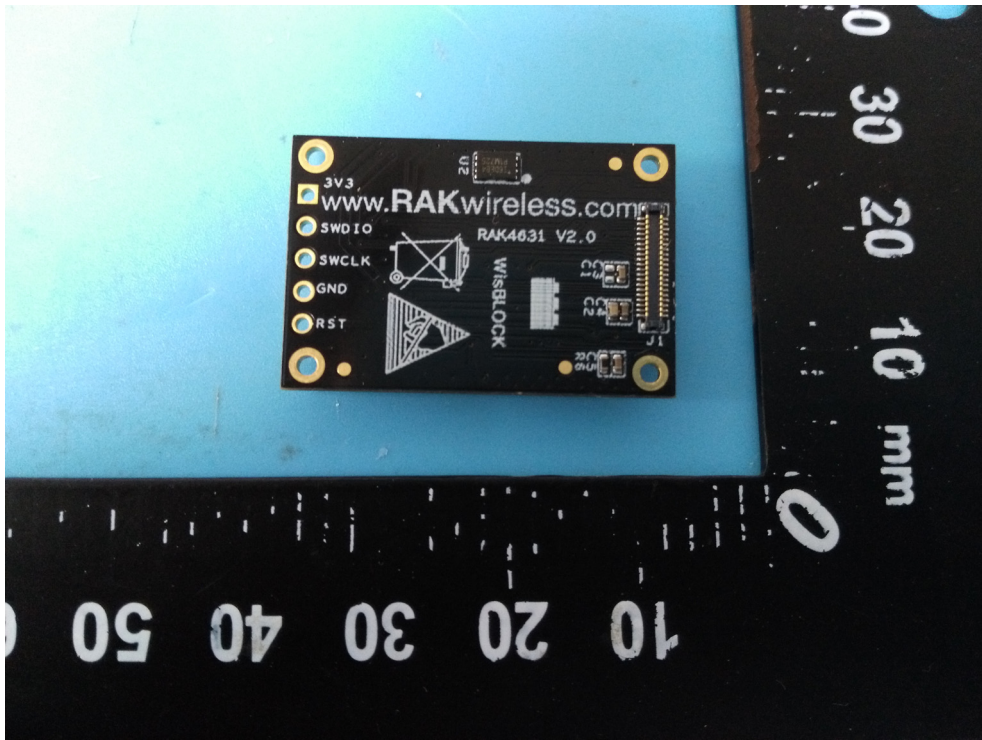

EXHIBIT C - EUT INTERNAL PHOTOGRAPHS

Lora Module RAK2287

BT module

BT Antenna

BT IC

Wi-Fi Antenna

Wi-Fi IC